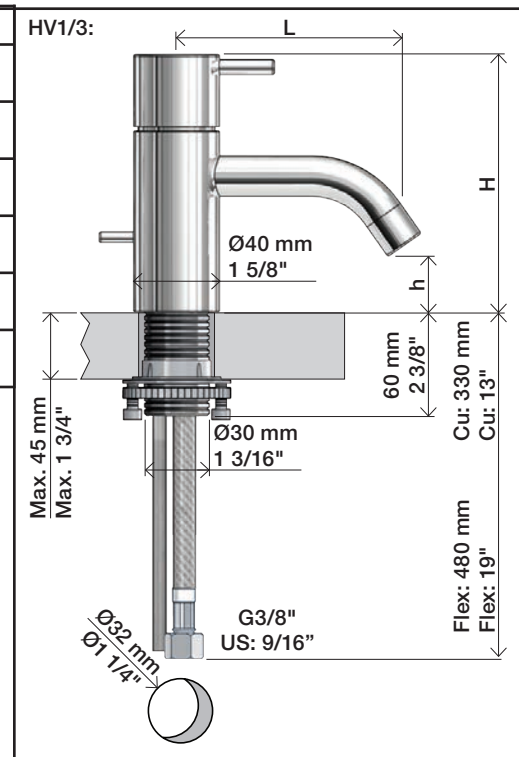

VOLA HV1, HV3, HV4

Fitting instruction
 Montageanleitung
 Monteringsvejledning
 Monteringsvægledning
 Montage hanleiding
 Manuel de montage

HV1, HV3:
 04/00295
 04/00300

www.vola.com

HV1/HV3/HV4_V6_40999827
 13-11-2023

HV1, HV3	L	H	h
Std.:	114 mm 4 1/2"	120 mm 4 3/4"	27 mm 1"
+30:	114 mm 4 1/2"	150 mm 6"	56 mm 2 1/4"
/150:	150 mm 6"	120 mm 4 3/4"	27 mm 1"
+30/150:	150 mm 6"	150 mm 6"	56 mm 2 1/4"
+170:	114 mm 4 1/2"	290 mm 11 1/2"	197 mm 7 3/4"
+170/150:	150 mm 6"	290 mm 11 1/2"	197 mm 7 3/4"

3

4 mm

4

G3/8"
US 9/16"

5

HV1L/HV1M
HV3L/HV3M
HV4L/HV4M

VR273L/M

2 mm

5

Data, 3 Bar/43.5 Psi:

Max.	l/min.	Gal/min.	Note.
HV1/3:	5.0	1.3	Standard
HV1/3:	4.5	1.2	Standard USA
HV1/3:	9.0	1.8	Standard Japan
HV4	9,0	1.8	

Max. 70°C, 158°F

HV1

HV3

HV4

HV1: Ø10
 HV1JP: Ø10
 HV1US: Ø3/8"
 HV1Q: Ø3/8"