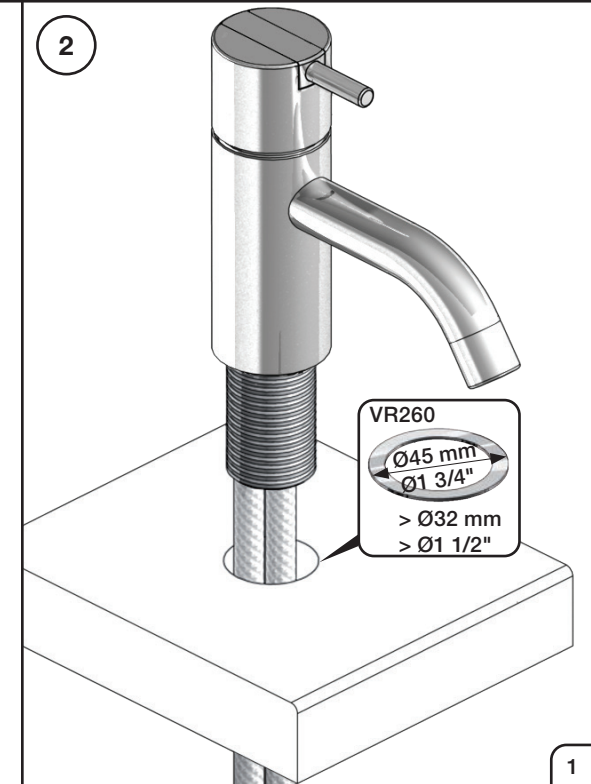

VOLA HV1, HV3, HV4

Fitting instruction
 Montageanleitung
 Monteringsvejledning
 Monteringsvægledning
 Montage hanleiding
 Manuel de montage

HV1, HV3:
 04/00295
 04/00300

www.vola.com

HV1/HV3/HV4_V6_40999827
 13-11-2023

HV1, HV3	L	H	h
Std.:	114 mm 4 1/2"	120 mm 4 3/4"	27 mm 1"
+30:	114 mm 4 1/2"	150 mm 6"	56 mm 2 1/4"
/150:	150 mm 6"	120 mm 4 3/4"	27 mm 1"
+30/150:	150 mm 6"	150 mm 6"	56 mm 2 1/4"
+170:	114 mm 4 1/2"	290 mm 11 1/2"	197 mm 7 3/4"
+170/150:	150 mm 6"	290 mm 11 1/2"	197 mm 7 3/4"