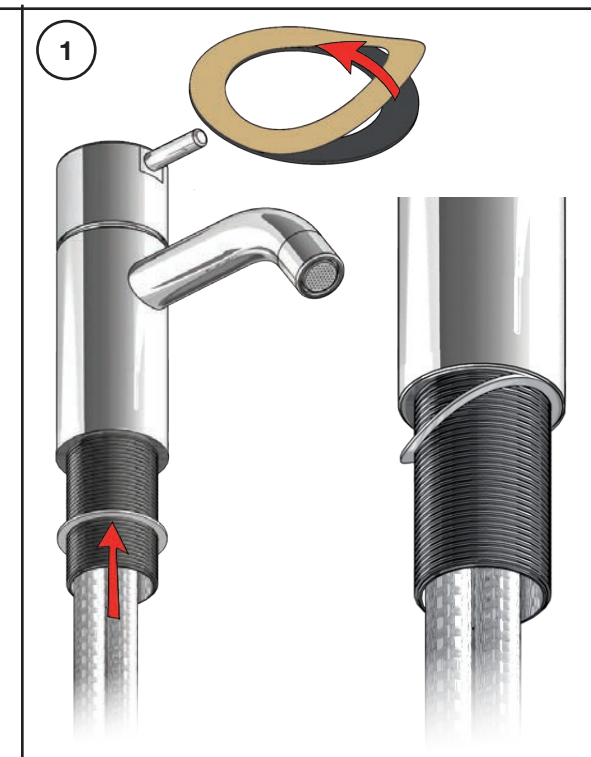

VOLA HV1, HV3, HV4

Fitting instruction
 Montageanleitung
 Monteringsvejledning
 Monteringsvægledning
 Montage hanleiding
 Manuel de montage

HV1, HV3:
 04/00295
 04/00300

www.vola.com

HV1/HV3/HV4_V6_40999827
 13-11-2023

HV1, HV3	L	H	h
Std.:	114 mm 4 1/2"	120 mm 4 3/4"	27 mm 1"
+30:	114 mm 4 1/2"	150 mm 6"	56 mm 2 1/4"
/150:	150 mm 6"	120 mm 4 3/4"	27 mm 1"
+30/150:	150 mm 6"	150 mm 6"	56 mm 2 1/4"
+170:	114 mm 4 1/2"	290 mm 11 1/2"	197 mm 7 3/4"
+170/150:	150 mm 6"	290 mm 11 1/2"	197 mm 7 3/4"