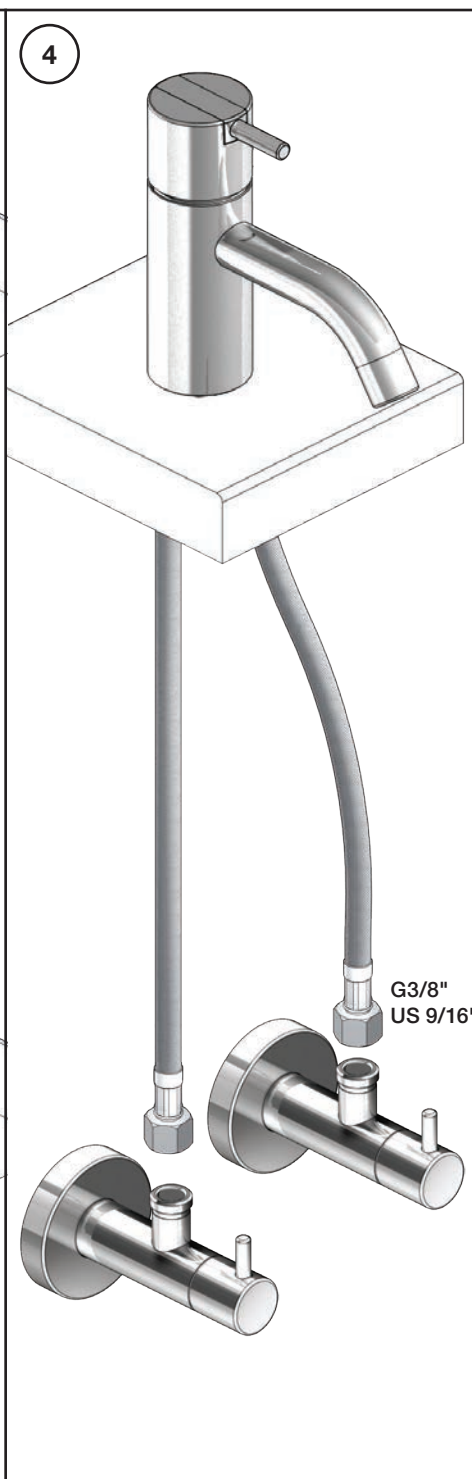

VOLA HV1, HV3, HV4

Fitting instruction
 Montageanleitung
 Monteringsvejledning
 Monteringsvægledning
 Montage hanleiding
 Manuel de montage

HV1, HV3:
 04/00295
 04/00300

www.vola.com

HV1/HV3/HV4_V6_40999827
 13-11-2023

HV1, HV3	L	H	h
Std.:	114 mm 4 1/2"	120 mm 4 3/4"	27 mm 1"
+30:	114 mm 4 1/2"	150 mm 6"	56 mm 2 1/4"
/150:	150 mm 6"	120 mm 4 3/4"	27 mm 1"
+30/150:	150 mm 6"	150 mm 6"	56 mm 2 1/4"
+170:	114 mm 4 1/2"	290 mm 11 1/2"	197 mm 7 3/4"
+170/150:	150 mm 6"	290 mm 11 1/2"	197 mm 7 3/4"

3

4 mm

4

G3/8"
US 9/16"

5

HV1L/HV1M
HV3L/HV3M
HV4L/HV4M

VR273L/M

2 mm

- VR277K: VR22, VR269, VR277
- *VR17L4K: VR15P, VR16L4, VR17L (US-Standard)
- *VR17L5K: VR15P, VR16L5, VR17L (Standard)
- *VR17L9K: VR15P, VR16L9, VR17L (Japan Standard)
- *VR17LSK: VR15P, VR16LS, VR17L
- VR297/L/M: VR20, VR22, VR269, VR273/L/M, VR277, VR294, VR295, VR296
- VR433: VR261, VR263, VR440, VR442, 2xVR444
- NR.10/L/M: VR20, VR22, VR273/L/M, VR294, VR295