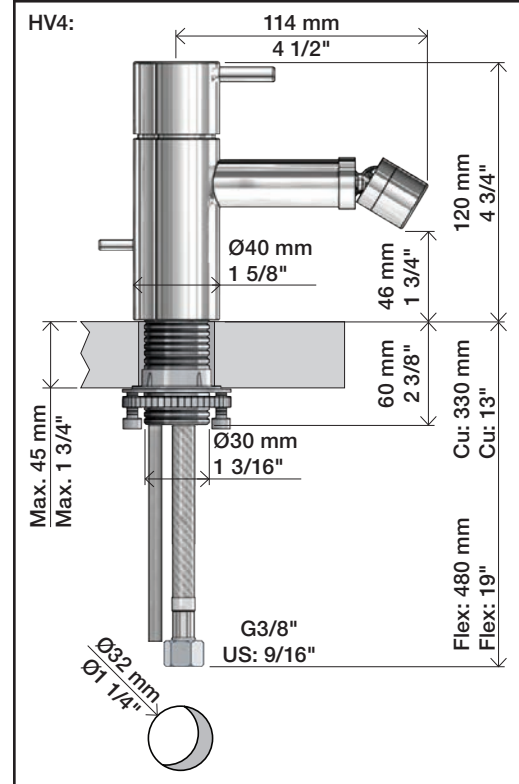

VOLA HV1, HV3, HV4

Fitting instruction
 Montageanleitung
 Monteringsvejledning
 Monteringsvægledning
 Montage hanleiding
 Manuel de montage

HV1, HV3:
 04/00295
 04/00300

www.vola.com

HV1/HV3/HV4_V6_40999827
 13-11-2023

HV1, HV3	L	H	h
Std.:	114 mm 4 1/2"	120 mm 4 3/4"	27 mm 1"
+30:	114 mm 4 1/2"	150 mm 6"	56 mm 2 1/4"
/150:	150 mm 6"	120 mm 4 3/4"	27 mm 1"
+30/150:	150 mm 6"	150 mm 6"	56 mm 2 1/4"
+170:	114 mm 4 1/2"	290 mm 11 1/2"	197 mm 7 3/4"
+170/150:	150 mm 6"	290 mm 11 1/2"	197 mm 7 3/4"

3

4 mm

4

G3/8"
US 9/16"

5

HV1L/HV1M
HV3L/HV3M
HV4L/HV4M

VR273L/M

2 mm

5

Data, 3 Bar/43.5 Psi:

Max.	l/min.	Gal/min.	Note.
HV1/3:	5.0	1.3	Standard
HV1/3:	4.5	1.2	Standard USA
HV1/3:	9.0	1.8	Standard Japan
HV4	9,0	1.8	

Max. 70°C, 158°F

HV1

HV3

HV4

HV1: Ø10
 HV1JP: Ø10
 HV1US: Ø3/8"
 HV1Q: Ø3/8"