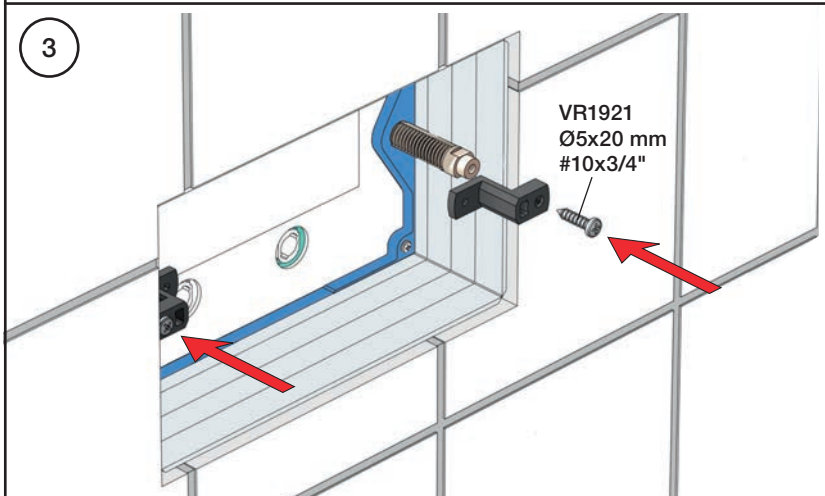

VOLA A85

Fitting instruction
Montageanleitung
Monteringsvejledning
Monteringsvægledning
Montage hanleiding
Manuel de montage

Necessary parts
Notwendige Teile
Nødvendige dele
Nödvändiga delar
Benodigde onderdelen
Les pièces nécessaires

GEBERIT SIGMA (UP320)

Extension
Verlängerung
Forlængerdel
Förlängning
Verlengstucken
Modification

Max. 180 mm
Max. 7"

GEBERIT: 240.938.00.1

5

6

7

8