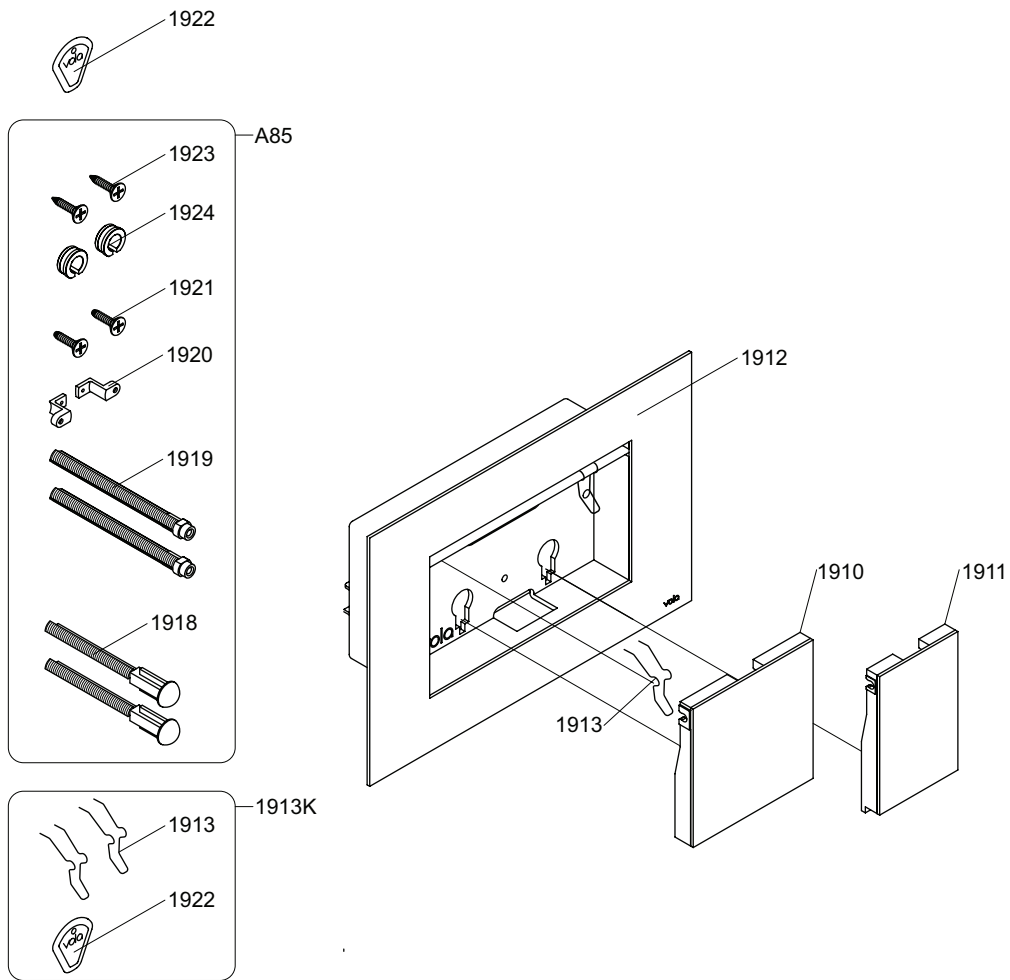

VOLA A85

Fitting instruction
Montageanleitung
Monteringsvejledning
Monteringsvægledning
Montage hanleiding
Manuel de montage

Necessary parts
Notwendige Teile
Nødvendige dele
Nödvändiga delar
Benodigde onderdelen
Les pièces nécessaires

GEBERIT SIGMA (UP320)

Extension
Verlängerung
Forlængerdel
Förlängning
Verlengstucken
Modification

Max. 180 mm
Max. 7"

GEBERIT: 240.938.00.1

5

6

7

8

9

Geberit parts: **NOT INCLUDED**

Geberit Sigma
UP320

VRA85: VR1918, VR1919, VR1920, VR1921, VR1922, VR1923, VR1924
 VR1913K: 2xVR1913, VR1922

vola
 Lunavej 2
 DK-8700 Horsens
 Tlf : + 45 7023 5500
 sales@vola.com
 www.vola.com