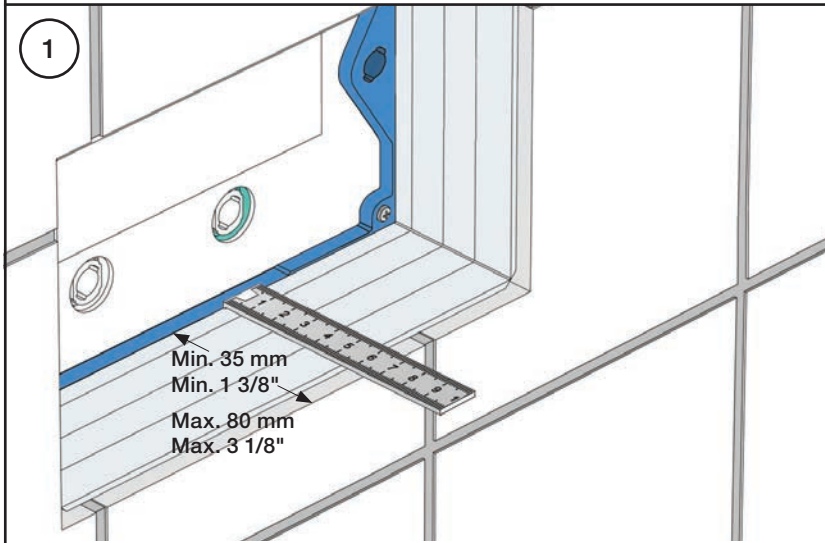

VOLA A85

Fitting instruction
Montageanleitung
Monteringsvejledning
Monteringsvægledning
Montage hanleiding
Manuel de montage

Necessary parts
Notwendige Teile
Nødvendige dele
Nödvändiga delar
Benodigde onderdelen
Les pièces nécessaires

GEBERIT SIGMA (UP320)

Extension
Verlängerung
Forlængerdel
Förlängning
Verlengstucken
Modification

Max. 180 mm
Max. 7"

GEBERIT: 240.938.00.1

5

6

7

8