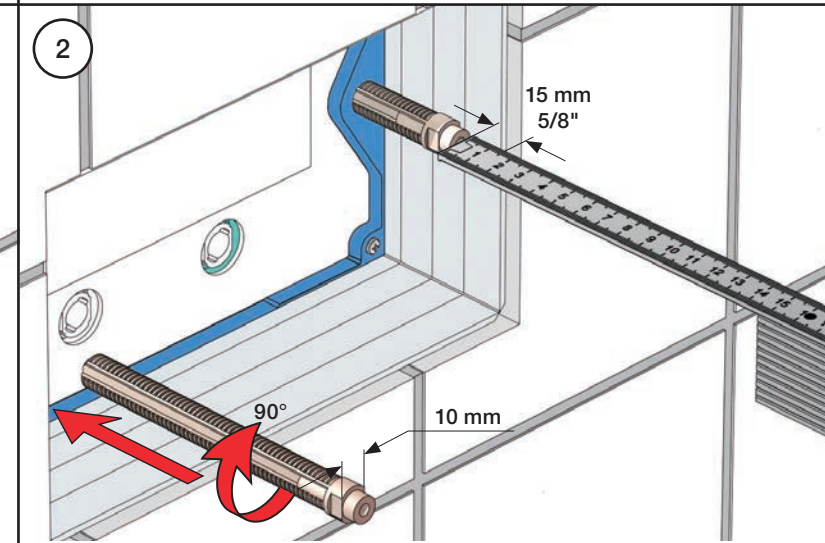

VOLA A85

Fitting instruction
Montageanleitung
Monteringsvejledning
Monteringsvægledning
Montage hanleiding
Manuel de montage

Necessary parts
Notwendige Teile
Nødvendige dele
Nödvändiga delar
Benodigde onderdelen
Les pièces nécessaires

GEBERIT SIGMA (UP320)

Extension
Verlängerung
Forlængerdel
Förlängning
Verlengstucken
Modification

Max. 180 mm
Max. 7"

GEBERIT: 240.938.00.1

5

6

7

8