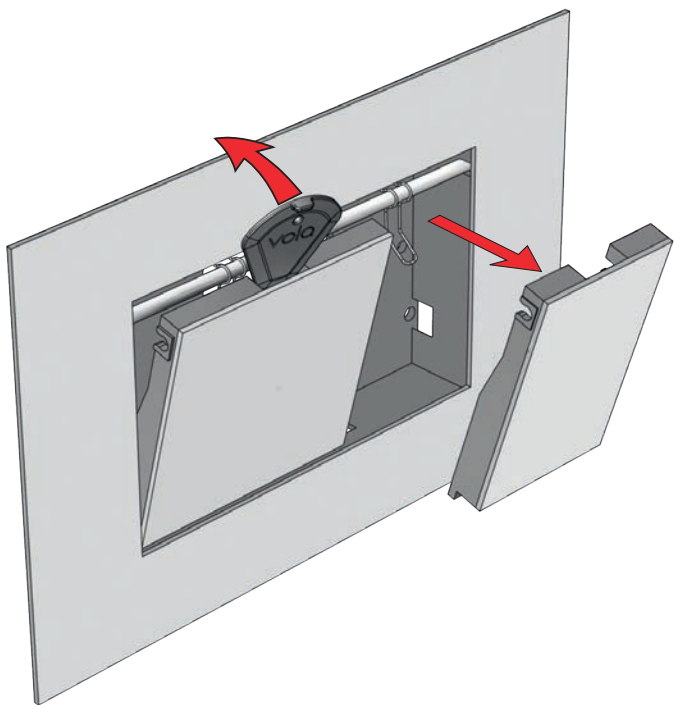

GEBERIT SIGMA (UP320)

Extension
Verlängerung
Forlængerdel
Förlängning
Verlengstucken
Modification

Max. 180 mm
Max. 7"

GEBERIT: 240.938.00.1

5

6

7

8