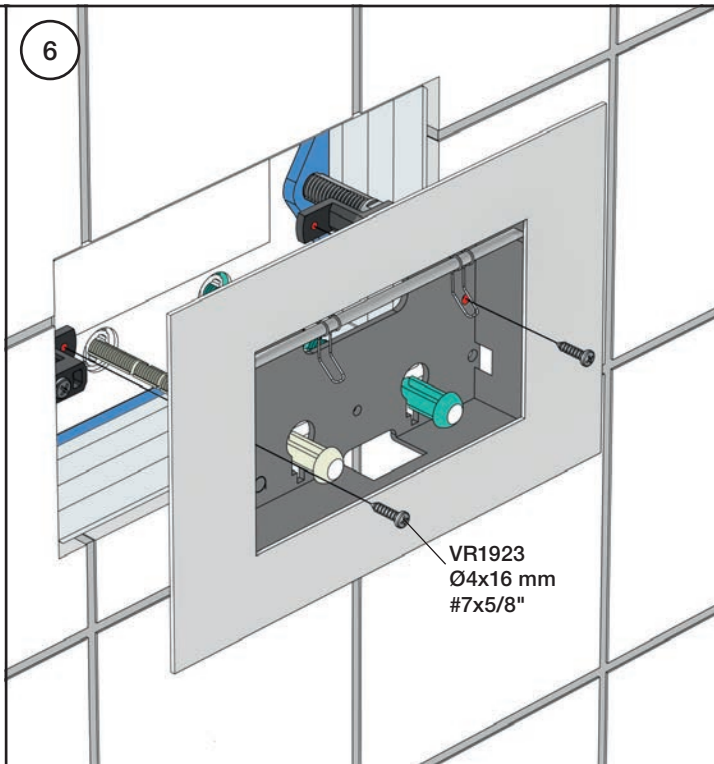

GEBERIT SIGMA (UP320)

Extension
Verlängerung
Forlængerdel
Förlängning
Verlengstucken
Modification

Max. 180 mm
Max. 7"

GEBERIT: 240.938.00.1

5

6

7

8