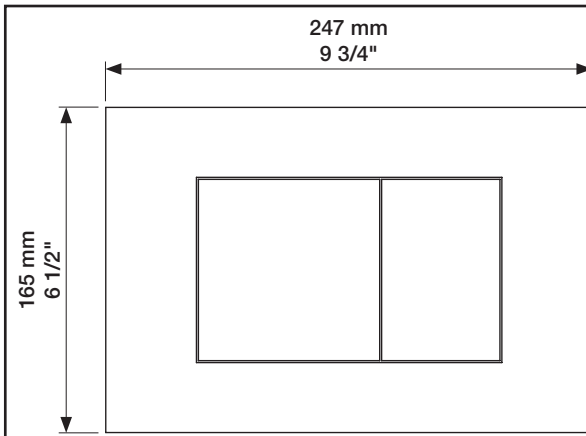

VOLA A85

Fitting instruction
Montageanleitung
Monteringsvejledning
Monteringsvægledning
Montage hanleiding
Manuel de montage