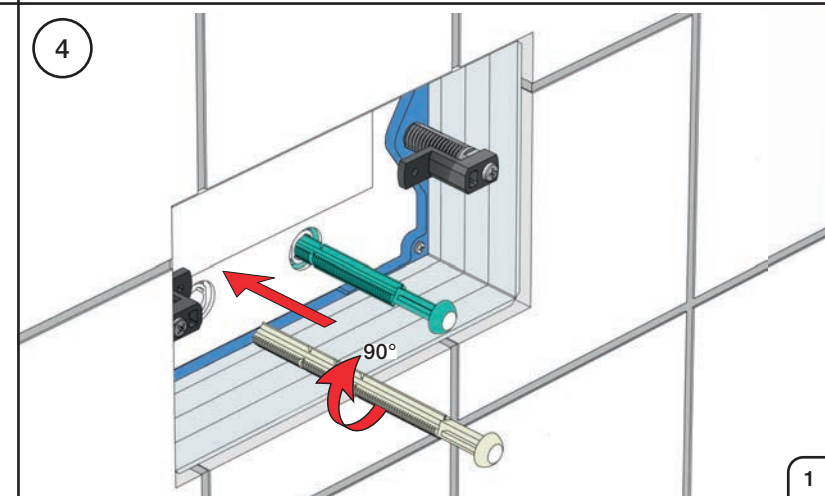

VOLA A85

Fitting instruction
Montageanleitung
Monteringsvejledning
Monteringsvægledning
Montage hanleiding
Manuel de montage

Necessary parts
Notwendige Teile
Nødvendige dele
Nödvändiga delar
Benodigde onderdelen
Les pièces nécessaires

GEBERIT SIGMA (UP320)

Extension
Verlängerung
Forlængerdel
Förlängning
Verlengstucken
Modification

Max. 180 mm
Max. 7"

GEBERIT: 240.938.00.1

5

6

7

8