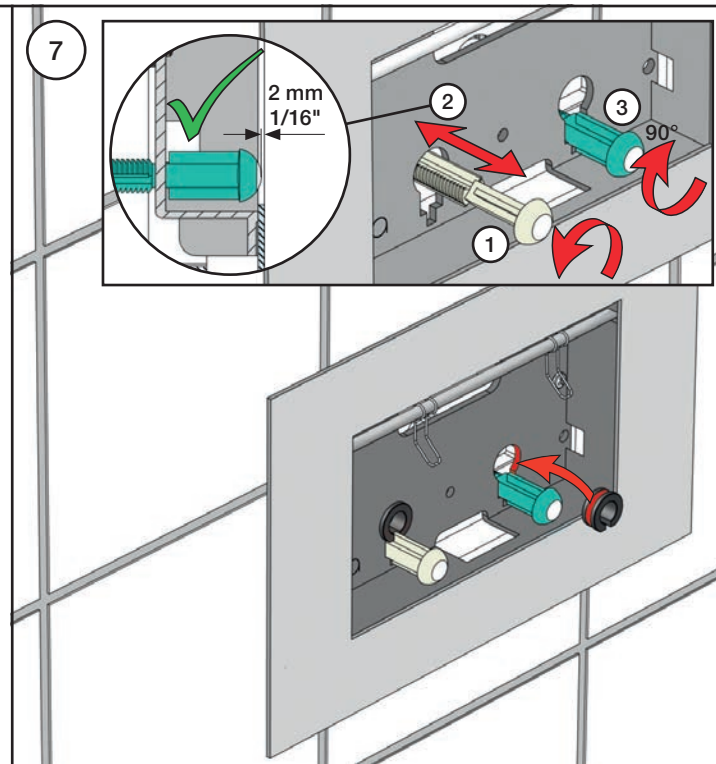

VOLA A85

Fitting instruction
Montageanleitung
Monteringsvejledning
Monteringsvægledning
Montage hanleiding
Manuel de montage

Necessary parts
Notwendige Teile
Nødvendige dele
Nödvändiga delar
Benodigde onderdelen
Les pièces nécessaires

GEBERIT SIGMA (UP320)

Extension
Verlängerung
Forlængerdel
Förlängning
Verlengstucken
Modification

Max. 180 mm
Max. 7"

GEBERIT: 240.938.00.1

5

6

7

8