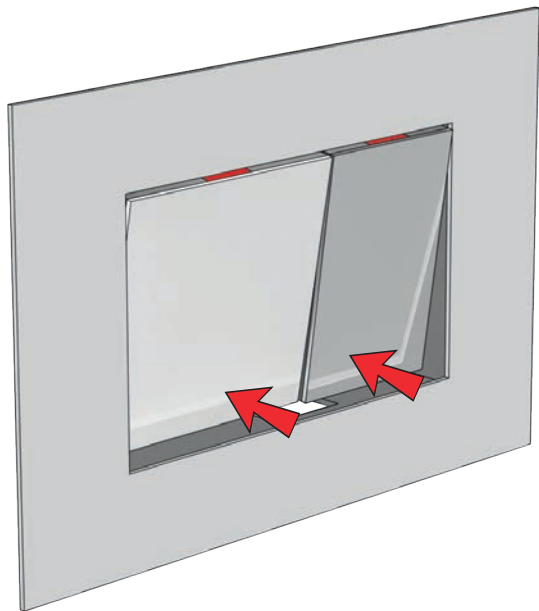

VOLA A85

Fitting instruction
Montageanleitung
Monteringsvejledning
Monteringsvægledning
Montage hanleiding
Manuel de montage

Necessary parts
Notwendige Teile
Nødvendige dele
Nödvändiga delar
Benodigde onderdelen
Les pièces nécessaires

GEBERIT SIGMA (UP320)

Extension
Verlängerung
Forlængerdel
Förlängning
Verlengstucken
Modification

Max. 180 mm
Max. 7"

GEBERIT: 240.938.00.1

5

6

7

8