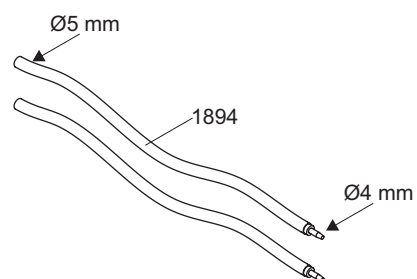

GEBERIT:
- OMEGA
- Kappa

Placement
Platzierung
Placering
Plaatsing
Placement

Parts included
Teile mitgeliefert

A82 x1
A83 x2

A82: x1
L = 2m

A82: x1 - VR1895

A83: x1 - VR1896

Medfølgende dele
Delar som ingår

A83: x1
L = 2m

+

GEBERIT

MIN. 22 - MAX. 30 mm
MIN. 7/8" - MAX. 1 1/4"

70 mm
2 3/3"

Ø60 mm
Ø2 3/8"

www.vola.com

mnt_A82-A83_V2_40998363
09-03-2023

vola

**VR1894:
A82 & A83 Pre 04-2021**

Adapter hose
Adapterschlauch
Adapterslange
Adapterslang
Waterslang
Tuyau adaptateur

A82:

A83:

Adapter - VR1894, A82/A83 pre 04-2021

vola
Lunavej 2
DK-8700 Horsens
Tlf : + 45 7023 5500
sales@vola.com
www.vola.com