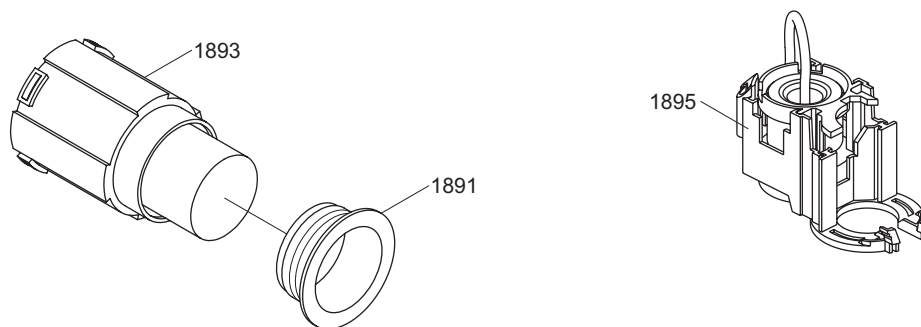

GEBERIT:
- OMEGA
- Kappa

Placement
Platzierung
Placering
Plaatsing
Placement

Parts included
Teile mitgeliefert

A82 x1
A83 x2

A82: x1
L = 2m

A82: x1 - VR1895

A83: x1 - VR1896

Medfølgende dele
Delar som ingår

A83: x1
L = 2m

+

GEBERIT

MIN. 22 - MAX. 30 mm
MIN. 7/8" - MAX. 1 1/4"

70 mm
2 3/3"

Ø60 mm
Ø2 3/8"

www.vola.com

mnt_A82-A83_V2_40998363
09-03-2023

vola

**VR1894:
A82 & A83 Pre 04-2021**

Adapter hose
Adapterschlauch
Adapterslange
Adapterslang
Waterslang
Tuyau adaptateur

A82:

A83:

Adapter - VR1894, A82/A83 pre 04-2021

vola
Lunavej 2
DK-8700 Horsens
Tlf : + 45 7023 5500
sales@vola.com
www.vola.com