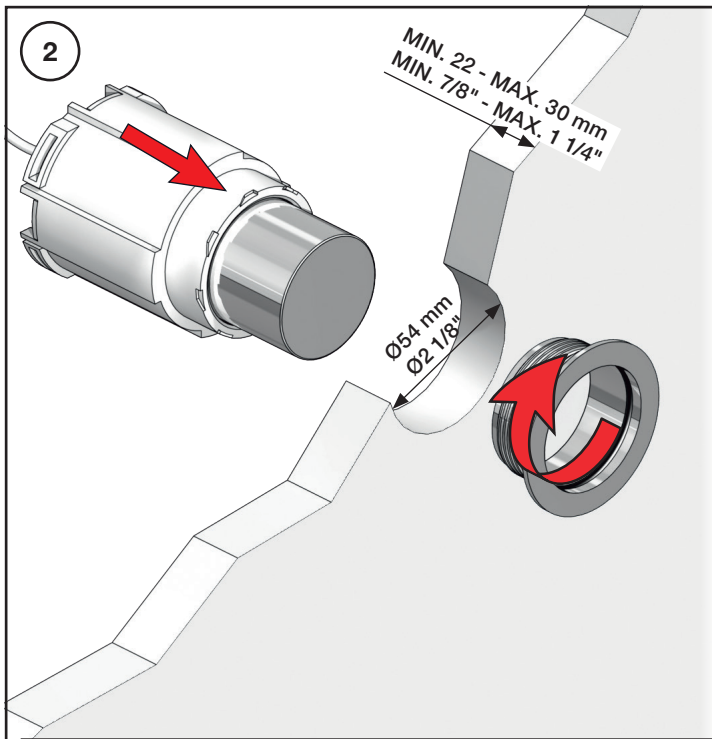

GEBERIT:
- OMEGA
- Kappa

Placement
Platzierung
Placering
Plaatsing
Placement

Parts included
Teile mitgeliefert

A82 x1
A83 x2

A82: x1
L = 2m

A82: x1 - VR1895

A83: x1 - VR1896

Medfølgende dele
Delar som ingår

A83: x1
L = 2m

+

GEBERIT

MIN. 22 - MAX. 30 mm
MIN. 7/8" - MAX. 1 1/4"

70 mm
2 3/3"

Ø60 mm
Ø2 3/8"

www.vola.com

mnt_A82-A83_V2_40998363
09-03-2023

vola

**VR1894:
A82 & A83 Pre 04-2021**

Adapter hose
Adapterschlauch
Adapterslange
Adapterslang
Waterslang
Tuyau adaptateur

A82:

A83:

Adapter - VR1894, A82/A83 pre 04-2021

vola
Lunavej 2
DK-8700 Horsens
Tlf : + 45 7023 5500
sales@vola.com
www.vola.com