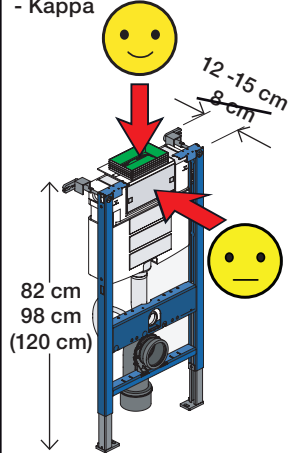

GEBERIT:
- OMEGA
- Kappa

Placement
Platzierung
Placering
Plaatsing
Placement

Parts included
Teile mitgeliefert

A82 x1
A83 x2

A82: x1
L = 2m

A82: x1 - VR1895

A83: x1 - VR1896

Medfølgende dele
Delar som ingår

A83: x1
L = 2m

+

GEBERIT

MIN. 22 - MAX. 30 mm
MIN. 7/8" - MAX. 1 1/4"

70 mm
2 3/3"

Ø60 mm
Ø2 3/8"

www.vola.com

mnt_A82-A83_V2_40998363
09-03-2023