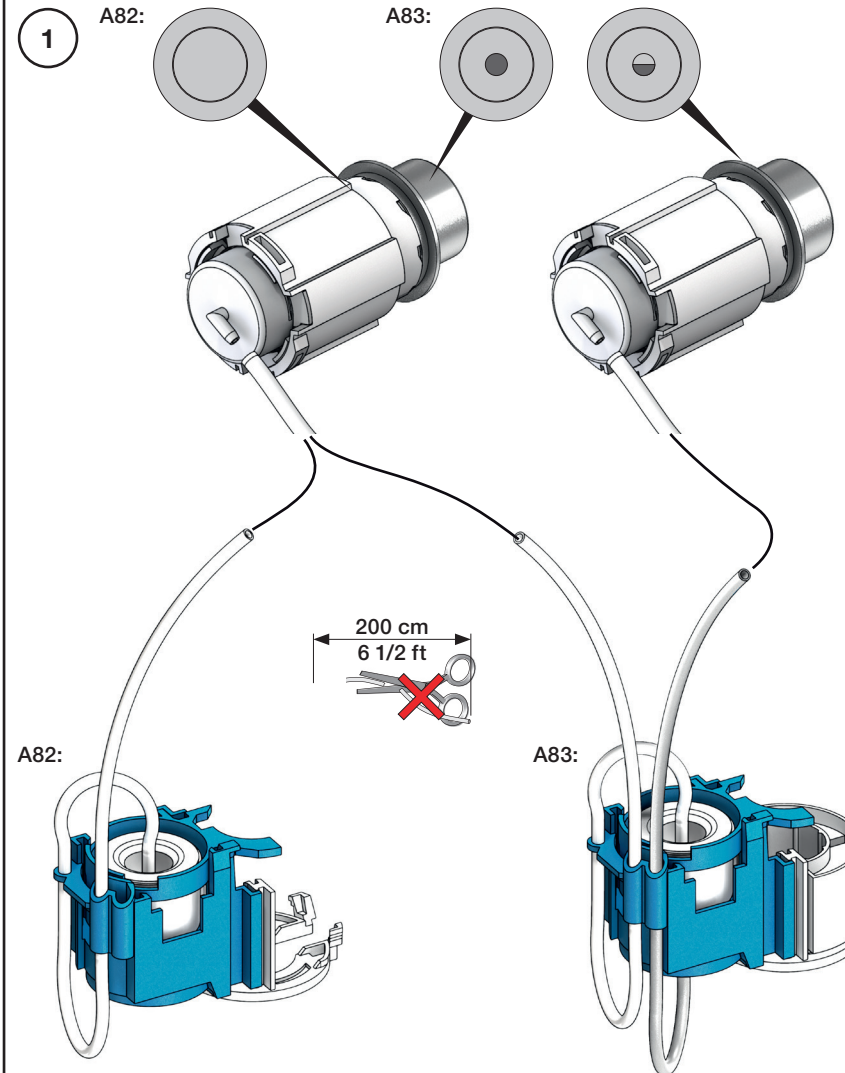

GEBERIT:
- OMEGA
- Kappa

Placement
Platzierung
Placering
Plaatsing
Placement

Parts included
Teile mitgeliefert

A82 x1
A83 x2

A82: x1
L = 2m

A82: x1 - VR1895

A83: x1 - VR1896

Medfølgende dele
Delar som ingår

A83: x1
L = 2m

+

GEBERIT

MIN. 22 - MAX. 30 mm
MIN. 7/8" - MAX. 1 1/4"

70 mm
2 3/3"

Ø60 mm
Ø2 3/8"

www.vola.com

mnt_A82-A83_V2_40998363
09-03-2023

vola

**VR1894:
A82 & A83 Pre 04-2021**

Adapter hose
Adapterschlauch
Adapterslange
Adapterslang
Waterslang
Tuyau adaptateur

A82:

A83:

Adapter - VR1894, A82/A83 pre 04-2021

vola
Lunavej 2
DK-8700 Horsens
Tlf : + 45 7023 5500
sales@vola.com
www.vola.com