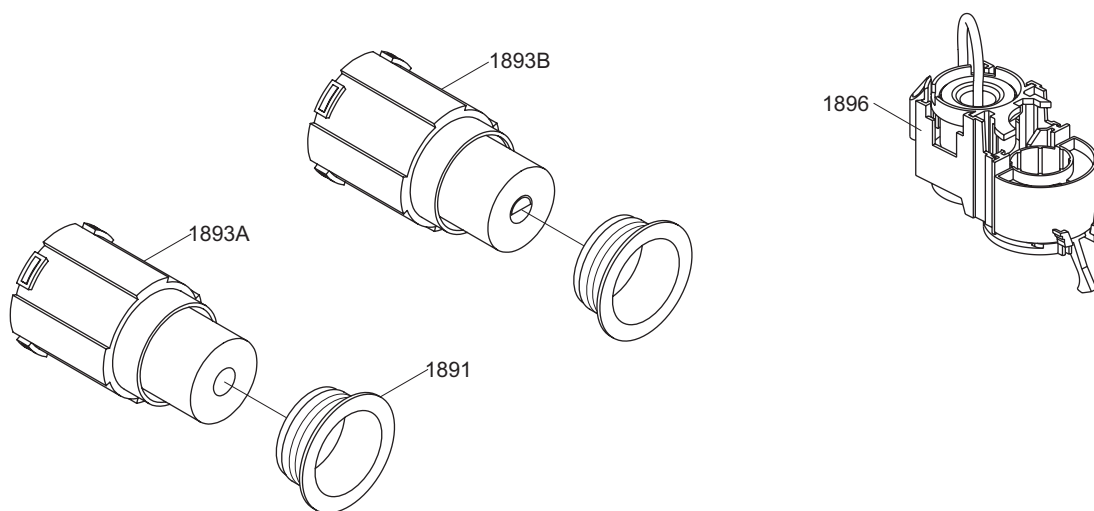

GEBERIT:
- OMEGA
- Kappa

Placement
Platzierung
Placering
Plaatsing
Placement

Parts included
Teile mitgeliefert

A82 x1
A83 x2

A82: x1
L = 2m

A82: x1 - VR1895

A83: x1 - VR1896

Medfølgende dele
Delar som ingår

A83: x1
L = 2m

+

GEBERIT

MIN. 22 - MAX. 30 mm
MIN. 7/8" - MAX. 1 1/4"

70 mm
2 3/3"

Ø60 mm
Ø2 3/8"

www.vola.com

mnt_A82-A83_V2_40998363
09-03-2023

vola

**VR1894:
A82 & A83 Pre 04-2021**

Adapter hose
Adapterschlauch
Adapterslange
Adapterslang
Waterslang
Tuyau adaptateur

A82:

A83:

Adapter - VR1894, A82/A83 pre 04-2021

vola
Lunavej 2
DK-8700 Horsens
Tlf : + 45 7023 5500
sales@vola.com
www.vola.com