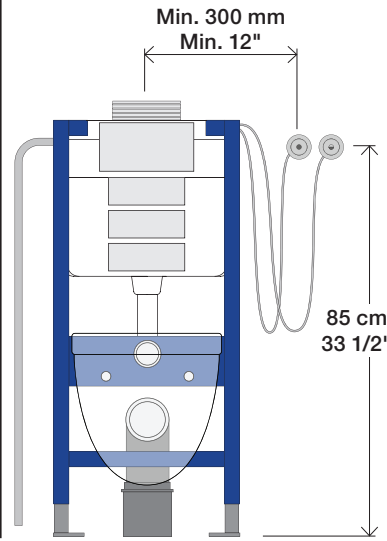

VOLA A82, A83
VOLA VR1894

Fitting instruction
Montageanleitung
Monteringsvejledning
Monteringsvægledning
Montagehanleiding
Manuel de montage

Recommended Cistern
Empfohlene Spülkasten
Anbefalet cisterne
Rekommenderad cisterne
Aanbevolen reservoir
Citerne recommandée

GEBERIT:
- OMEGA
- Kappa

Placement
Platzierung
Placering
Plaatsing
Placement

Parts included
Teile mitgeliefert

A82 x1
A83 x2

A82: x1
L = 2m

A82: x1 - VR1895

A83: x1 - VR1896

Medfølgende dele
Delar som ingår

A83: x1
L = 2m

+

GEBERIT

MIN. 22 - MAX. 30 mm
MIN. 7/8" - MAX. 1 1/4"

70 mm
2 3/3"

Ø60 mm
Ø2 3/8"

www.vola.com

mnt_A82-A83_V2_40998363
09-03-2023