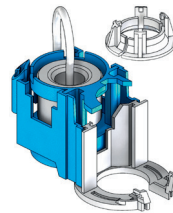

GEBERIT:
- OMEGA
- Kappa

Placement
Platzierung
Placering
Plaatsing
Placement

Parts included
Teile mitgeliefert

A82 x1
A83 x2

A82: x1
L = 2m

A82: x1 - VR1895

A83: x1 - VR1896

Medfølgende dele
Delar som ingår

A83: x1
L = 2m

+

GEBERIT

MIN. 22 - MAX. 30 mm
MIN. 7/8" - MAX. 1 1/4"

70 mm
2 3/3"

Ø60 mm
Ø2 3/8"

www.vola.com

mnt_A82-A83_V2_40998363
09-03-2023