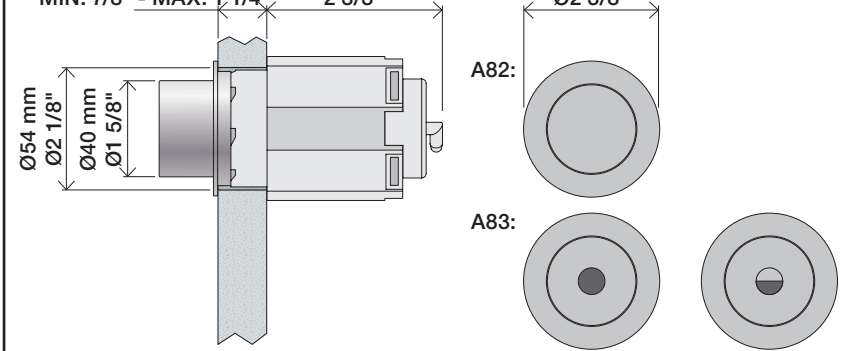

GEBERIT:
- OMEGA
- Kappa

Placement
Platzierung
Placering
Plaatsing
Placement

Parts included
Teile mitgeliefert

A82 x1
A83 x2

A82: x1
L = 2m

A82: x1 - VR1895

A83: x1 - VR1896

Medfølgende dele
Delar som ingår

A83: x1
L = 2m

+

GEBERIT

MIN. 22 - MAX. 30 mm
MIN. 7/8" - MAX. 1 1/4"

70 mm
2 3/3"

Ø60 mm
Ø2 3/8"

www.vola.com

mnt_A82-A83_V2_40998363
09-03-2023