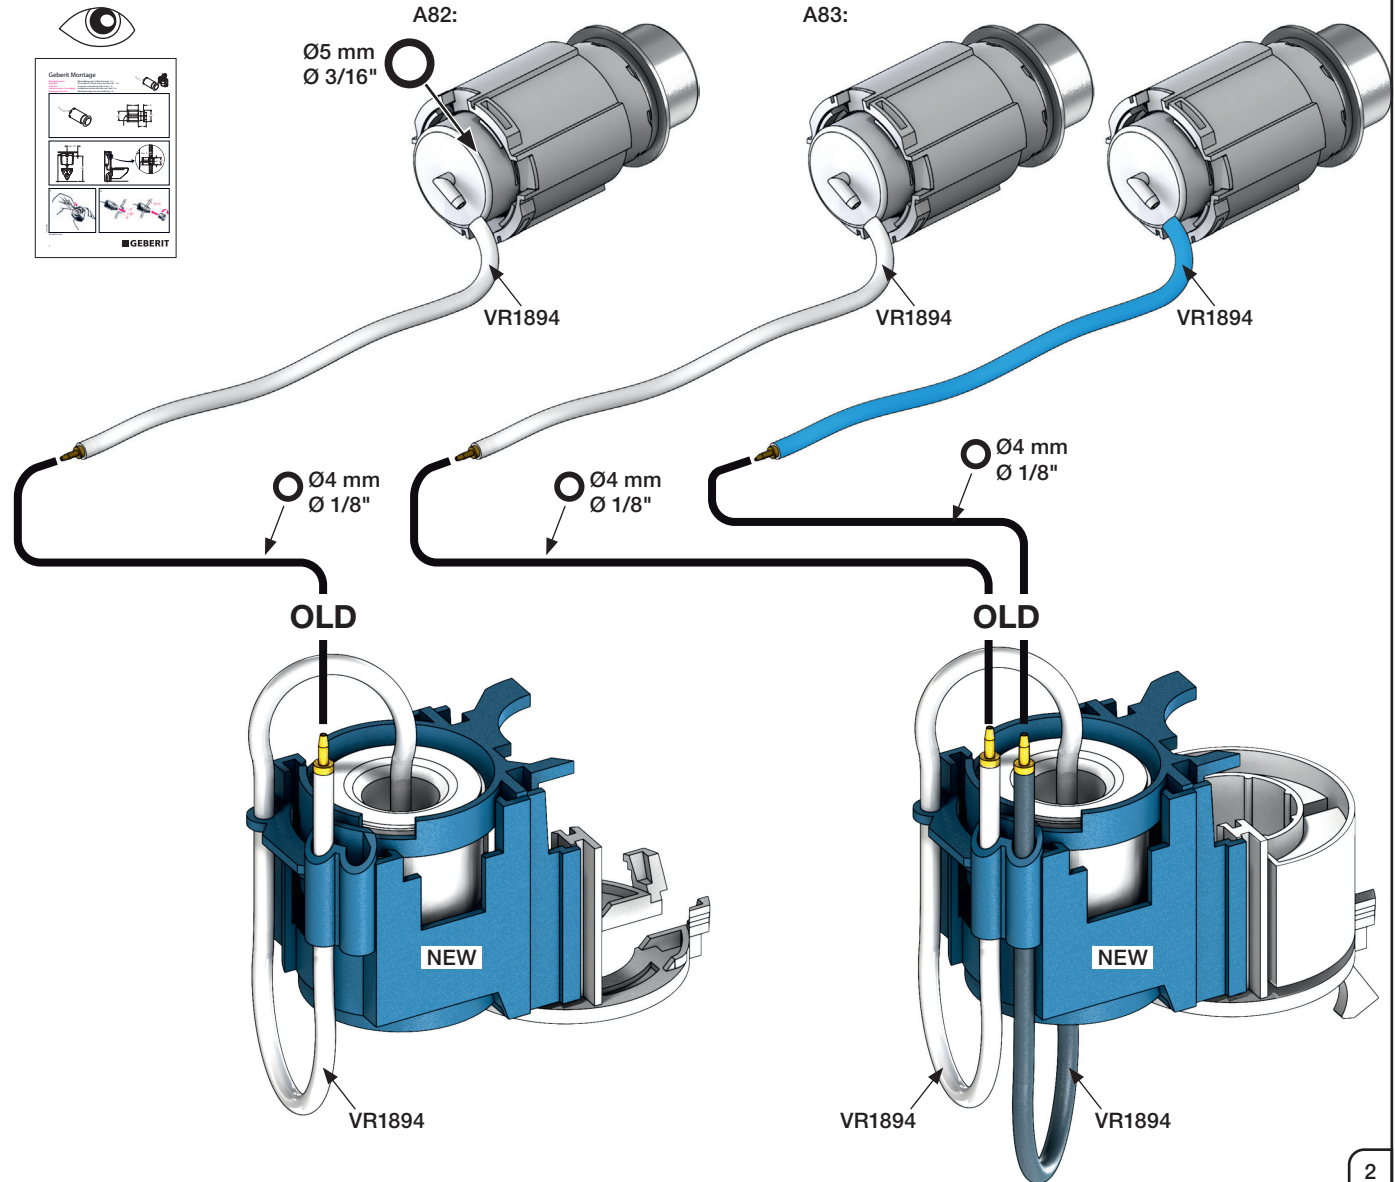

GEBERIT:
- OMEGA
- Kappa

Placement
Platzierung
Placering
Plaatsing
Placement

Parts included
Teile mitgeliefert

A82 x1
A83 x2

A82: x1
L = 2m

A82: x1 - VR1895

A83: x1 - VR1896

Medfølgende dele
Delar som ingår

A83: x1
L = 2m

+

GEBERIT

MIN. 22 - MAX. 30 mm
MIN. 7/8" - MAX. 1 1/4"

70 mm
2 3/3"

Ø60 mm
Ø2 3/8"

www.vola.com

mnt_A82-A83_V2_40998363
09-03-2023

vola

**VR1894:
A82 & A83 Pre 04-2021**

Adapter hose
Adapterschlauch
Adapterslange
Adapterslang
Waterslang
Tuyau adaptateur

A82:

A83:

Adapter - VR1894, A82/A83 pre 04-2021

vola
Lunavej 2
DK-8700 Horsens
Tlf : + 45 7023 5500
sales@vola.com
www.vola.com