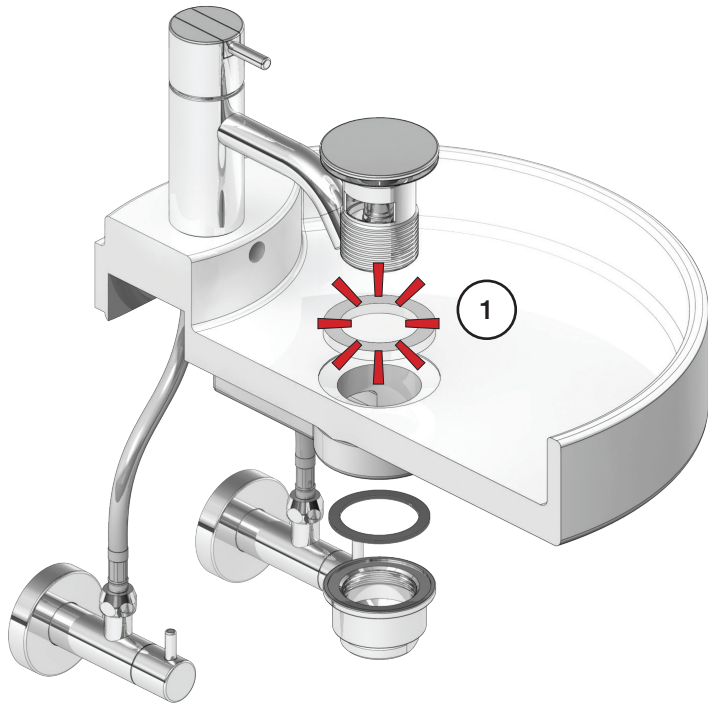

VOLA A62, A63, A63F
VOLA VR1795

Fitting instruction
Montageanleitung
Monteringsvejledning
Monteringsvægledning
Montage hanleiding
Manuel de montage

A62

A63, A63F

A63F

VR1795

VR1795 & A63:

VR1795 & A62:

A62:

A63:

www.vola.com

A62 V2_40999693

vola

1

Plumbers putty
Installationskit
Sanitetskit

Sanitetskit
loodgieters mastiek
Mastic sanitaire

2

Operating
Bedienung
Betjening
Not/Nicht/Ikke/Inte/Niet/Pas: A63F

Bruk
Bedienung
Fonctionnement

3

1795 + A63 ~~1795 + A62~~

Distance collar. Not included in the delivery.
 Distanzring. Nicht im Lieferumfang enthalten.
 Afstandsring. Indgår ikke i leverancen.
 Avståndsring. Ingår inte i leveransen.
 Afstandsring. Niet inbegrepen in de levering
 Anneau de distance. Non inclus dans la livraison.