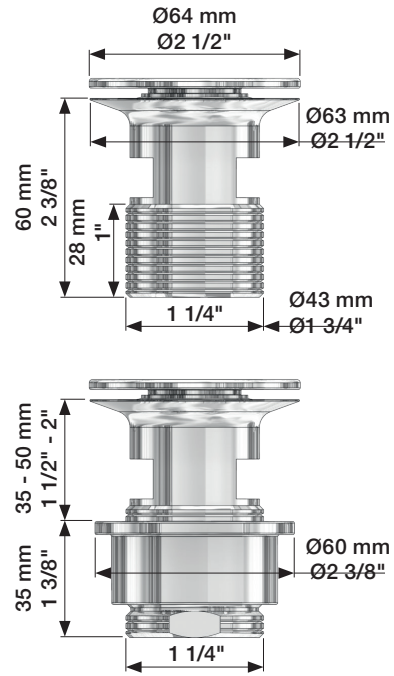

VOLA A62, A63, A63F
VOLA VR1795

Fitting instruction
Montageanleitung
Monteringsvejledning
Monteringsvægledning
Montage hanleiding
Manuel de montage

A62

A63, A63F

A63F

VR1795

VR1795 & A63:

VR1795 & A62: