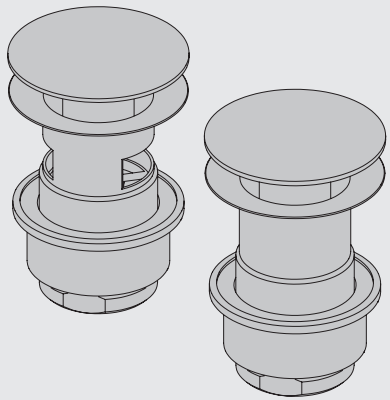

VOLA A62, A63, A63F
VOLA VR1795

Fitting instruction
Montageanleitung
Monteringsvejledning
Monteringsvægledning
Montage hanleiding
Manuel de montage

A62

A63, A63F

A63F

VR1795

VR1795 & A63:

VR1795 & A62: