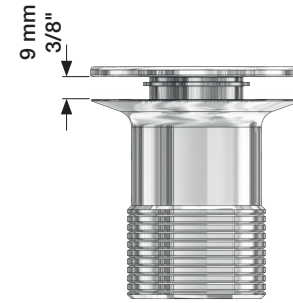

VOLA A62, A63, A63F
VOLA VR1795

Fitting instruction
Montageanleitung
Monteringsvejledning
Monteringsvægledning
Montage hanleiding
Manuel de montage

A62

A63, A63F

A63F

VR1795

VR1795 & A63:

VR1795 & A62: