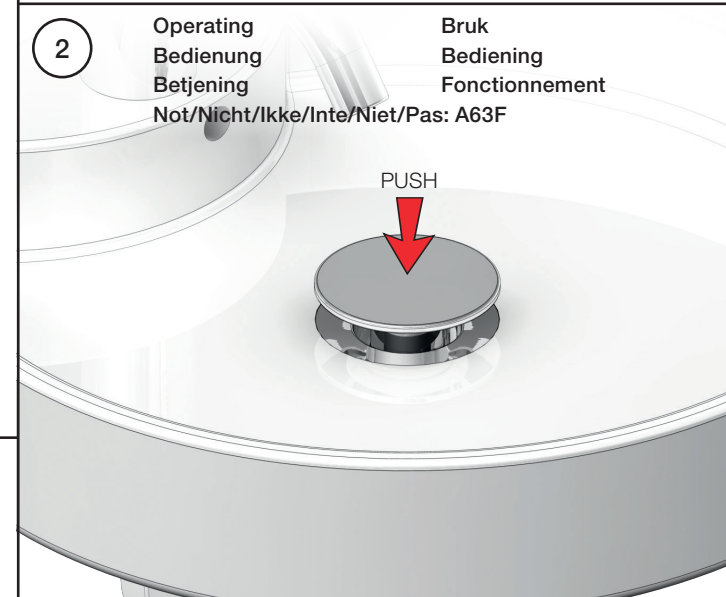

VOLA A62, A63, A63F
VOLA VR1795

Fitting instruction
Montageanleitung
Monteringsvejledning
Monteringsvægledning
Montage hanleiding
Manuel de montage

A62

A63, A63F

A63F

VR1795

VR1795 & A63:

VR1795 & A62:

A62:

A63:

www.vola.com

A62 V2_40999693

vola

1

Plumbers putty
Installationskit
Sanitetskit

Sanitetskit
loodgieters mastiek
Mastic sanitaire

2

Operating
Bedienung
Betjening
Not/Nicht/Ikke/Inte/Niet/Pas: A63F

Bruk
Bedienung
Fonctionnement

3

1795 + A63 ~~1795 + A62~~

Distance collar. Not included in the delivery.
 Distanzring. Nicht im Lieferumfang enthalten.
 Afstandsring. Indgår ikke i leverancen.
 Avståndsring. Ingår inte i leveransen.
 Afstandsring. Niet inbegrepen in de levering
 Anneau de distance. Non inclus dans la livraison.