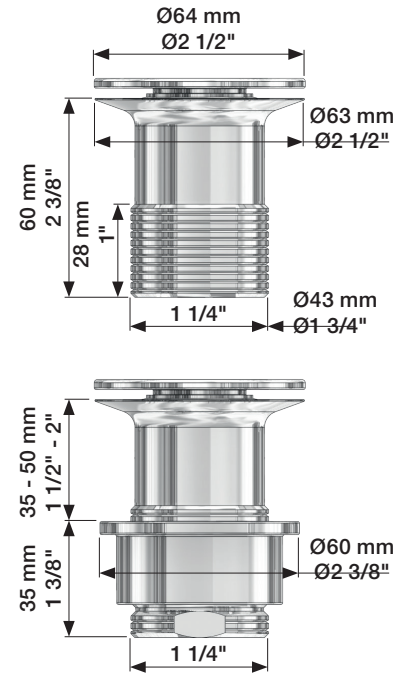

VOLA A62, A63, A63F
VOLA VR1795

Fitting instruction
Montageanleitung
Monteringsvejledning
Monteringsvægledning
Montage hanleiding
Manuel de montage

A62

A63, A63F

A63F

VR1795

VR1795 & A63:

VR1795 & A62: