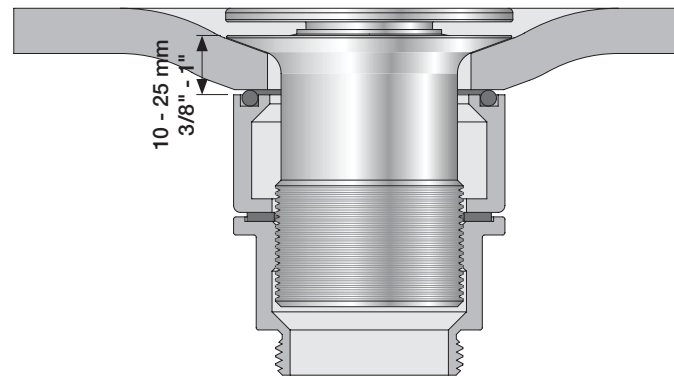

VOLA A62, A63, A63F
VOLA VR1795

Fitting instruction
Montageanleitung
Monteringsvejledning
Monteringsvægledning
Montage hanleiding
Manuel de montage

A62

A63, A63F

A63F

VR1795

VR1795 & A63:

VR1795 & A62: