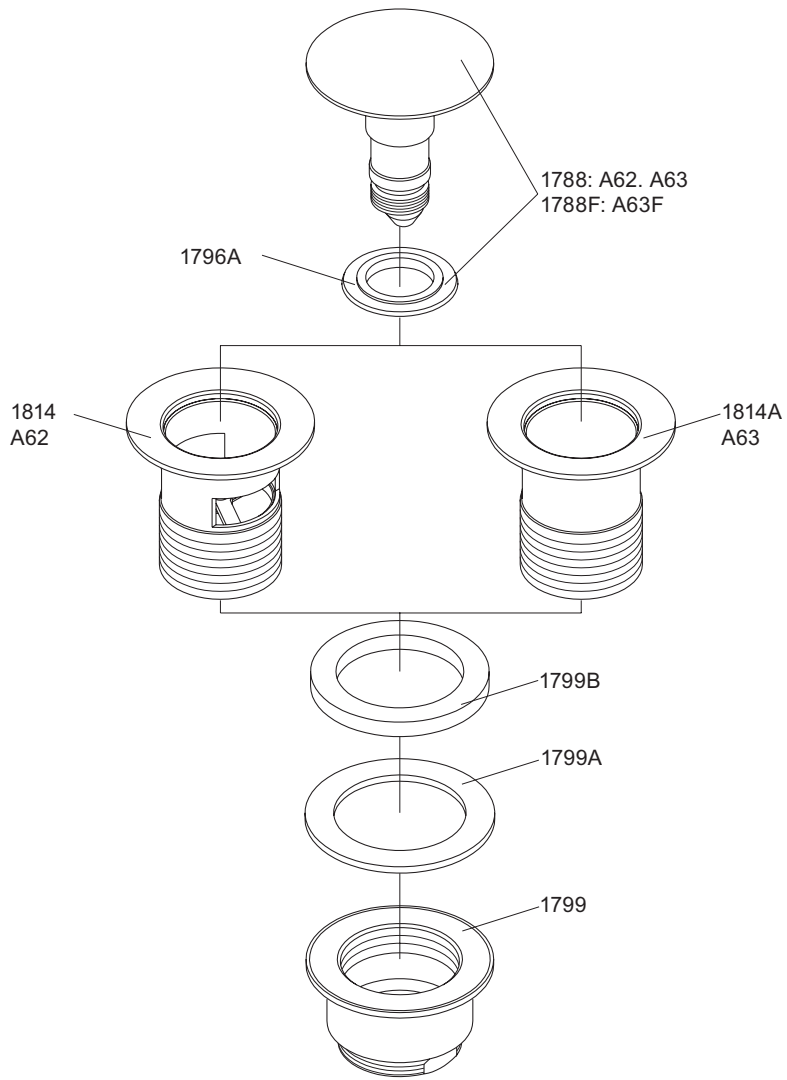

VOLA A62, A63, A63F
VOLA VR1795

Fitting instruction
Montageanleitung
Monteringsvejledning
Monteringsvægledning
Montage hanleiding
Manuel de montage

A62

A63, A63F

A63F

VR1795

VR1795 & A63:

VR1795 & A62:

2

Operating
Bedienung
Betjening
Not/Nicht/Ikke/Inte/Niet/Pas: A63F

Bruk
Bedienung
Fonctionnement

3

1795 + A63 ~~1795 + A62~~

Distance collar. Not included in the delivery.
 Distanzring. Nicht im Lieferumfang enthalten.
 Afstandsring. Indgår ikke i leverancen.
 Avståndsring. Ingår inte i leveransen.
 Afstandsring. Niet inbegrepen in de levering
 Anneau de distance. Non inclus dans la livraison.