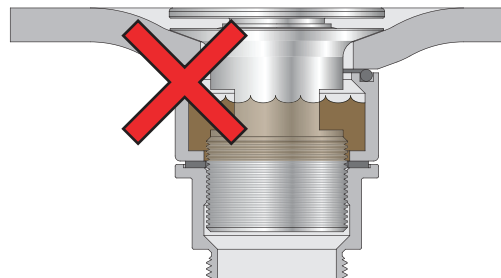

VOLA A62, A63, A63F
VOLA VR1795

Fitting instruction
Montageanleitung
Monteringsvejledning
Monteringsvægledning
Montage hanleiding
Manuel de montage

A62

A63, A63F

A63F

VR1795

VR1795 & A63:

VR1795 & A62:

2

Operating
Bedienung
Betjening
Not/Nicht/Ikke/Inte/Niet/Pas: A63F

Bruk
Bedienung
Fonctionnement

3

1795 + A63 ~~1795 + A62~~

Distance collar. Not included in the delivery.
 Distanzring. Nicht im Lieferumfang enthalten.
 Afstandsring. Indgår ikke i leverancen.
 Avståndsring. Ingår inte i leveransen.
 Afstandsring. Niet inbegrepen in de levering
 Anneau de distance. Non inclus dans la livraison.