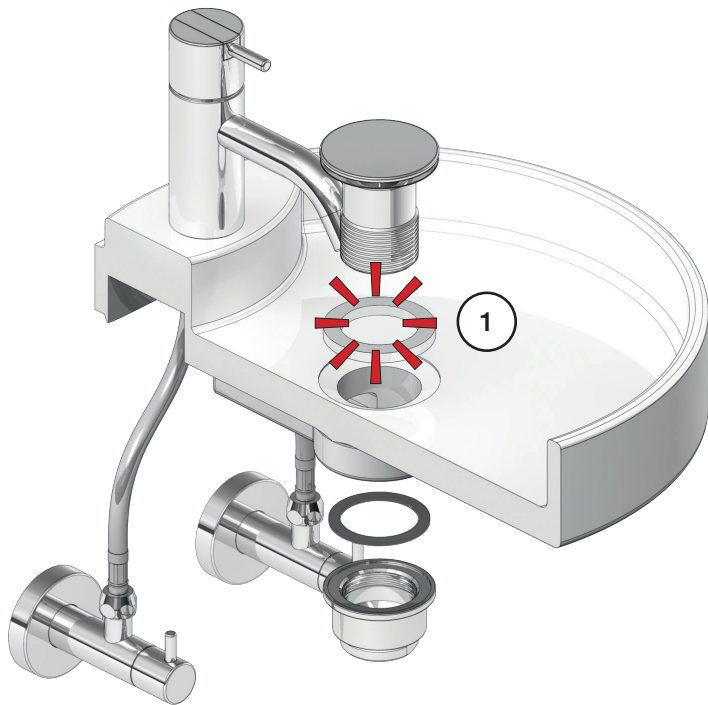

VOLA A62, A63, A63F
VOLA VR1795

Fitting instruction
Montageanleitung
Monteringsvejledning
Monteringsvægledning
Montage hanleiding
Manuel de montage

A62

A63, A63F

A63F

VR1795

VR1795 & A63:

VR1795 & A62:

2

Operating
Bedienung
Betjening
Not/Nicht/Ikke/Inte/Niet/Pas: A63F

Bruk
Bedienung
Fonctionnement

3

1795 + A63 ~~1795 + A62~~

Distance collar. Not included in the delivery.
 Distanzring. Nicht im Lieferumfang enthalten.
 Afstandsring. Indgår ikke i leverancen.
 Avståndsring. Ingår inte i leveransen.
 Afstandsring. Niet inbegrepen in de levering
 Anneau de distance. Non inclus dans la livraison.