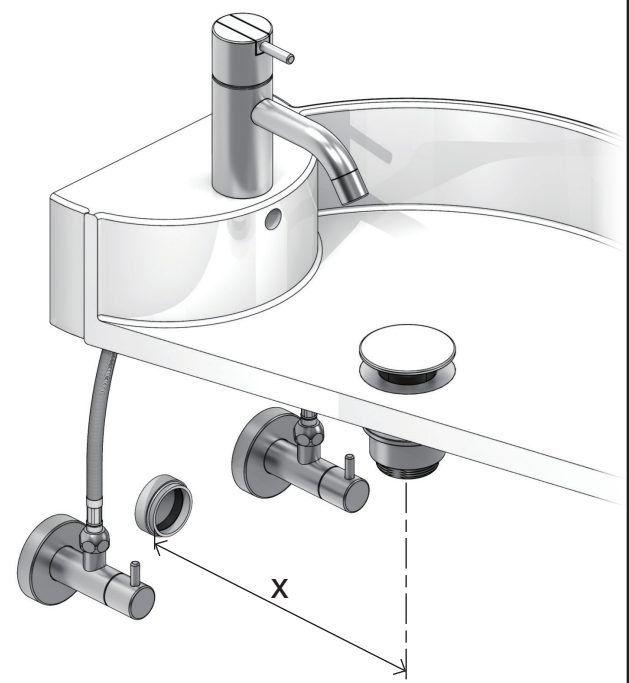

VOLA A34, A34UK

Fitting instruction
Montageanleitung
Monteringsvejledning
Monteringsvægledning
Montage hanleiding
Manuel de montage

Std.:	A42/400:	A42/700:
300 mm	400 mm	700 mm
11 3/4"	15 3/4"	27 1/2"

1 X