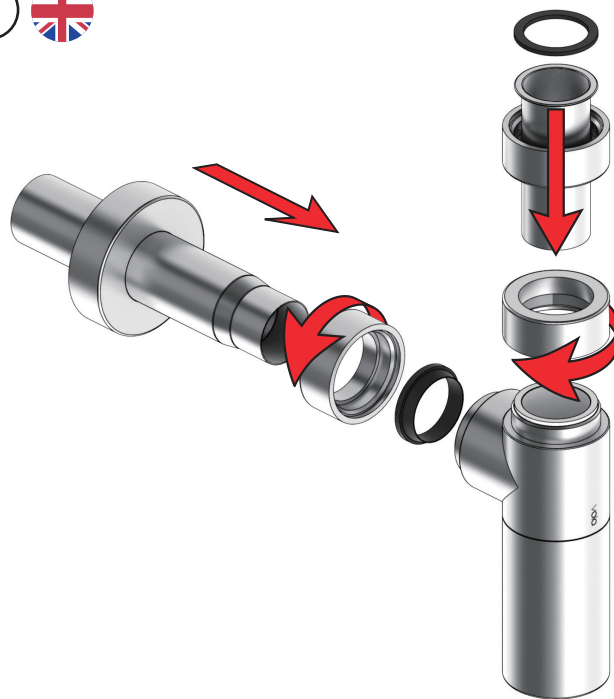

2 Y

3

3

4

5

Cleaning
Reinigung

Rengøring
Rengøring

Reinigen
Nettoyage