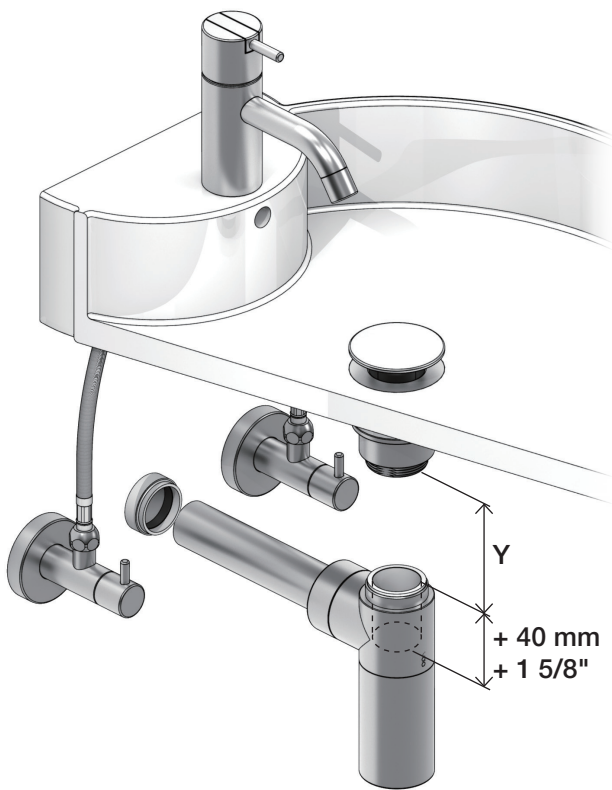

2 Y

3

3

4

5

Cleaning
Reinigung

Rengøring
Rengøring

Reinigen
Nettoyage