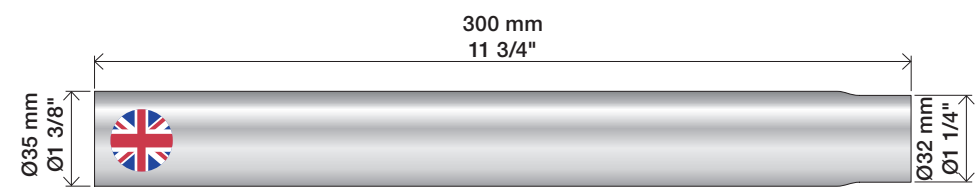

VOLA A34, A34UK

Fitting instruction
 Montageanleitung
 Monteringsvejledning
 Monteringsvægledning
 Montage hanleiding
 Manuel de montage

Std.:	A42/400:	A42/700:
300 mm	400 mm	700 mm
11 3/4"	15 3/4"	27 1/2"