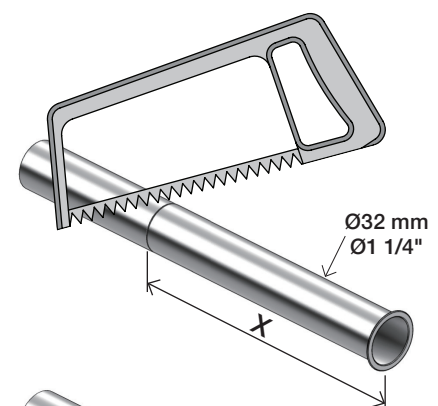

VOLA A34, A34UK

Fitting instruction
Montageanleitung
Monteringsvejledning
Monteringsvægledning
Montage hanleiding
Manuel de montage

Std.:	A42/400:	A42/700:
300 mm	400 mm	700 mm
11 3/4"	15 3/4"	27 1/2"

1 X