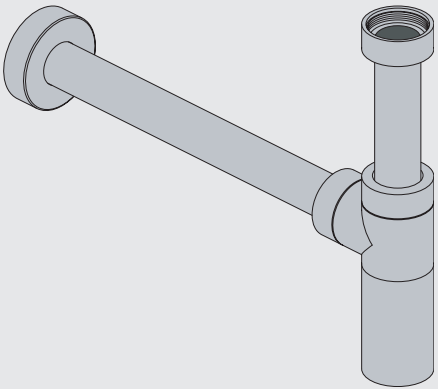

VOLA A34, A34UK

Fitting instruction
 Montageanleitung
 Monteringsvejledning
 Monteringsvægledning
 Montage hanleiding
 Manuel de montage

Std.:	A42/400:	A42/700:
300 mm	400 mm	700 mm
11 3/4"	15 3/4"	27 1/2"