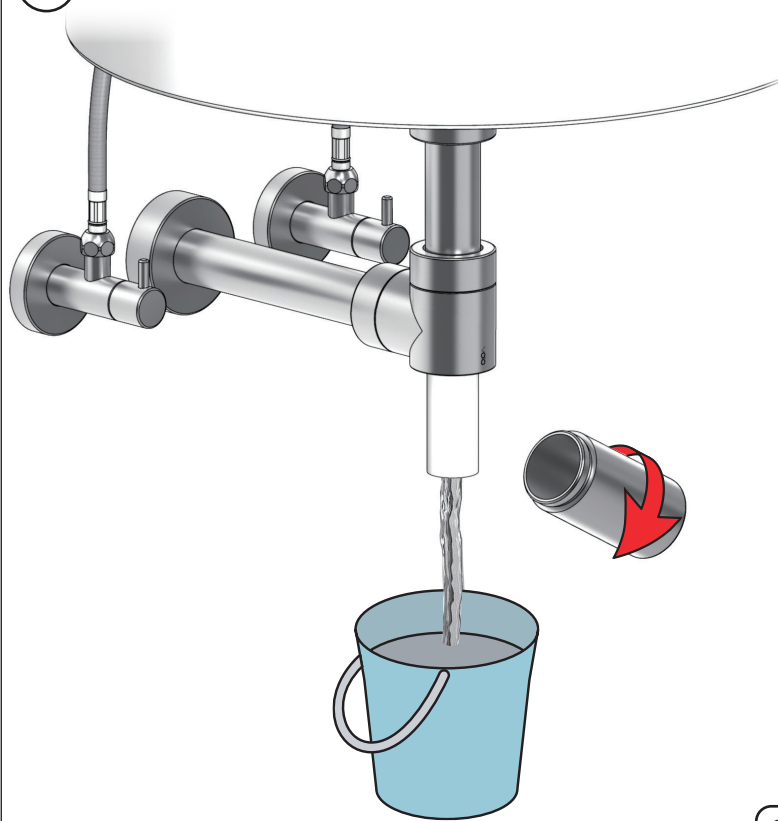

5

Cleaning
Reinigung

Rengøring
Rengøring

Reinigen
Nettoyage