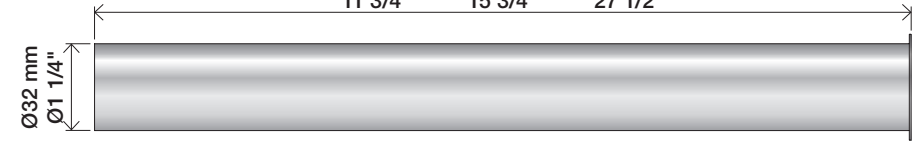

VOLA A34, A34UK

Fitting instruction
 Montageanleitung
 Monteringsvejledning
 Monteringsvægledning
 Montage hanleiding
 Manuel de montage

Std.:	A42/400:	A42/700:
300 mm	400 mm	700 mm
11 3/4"	15 3/4"	27 1/2"