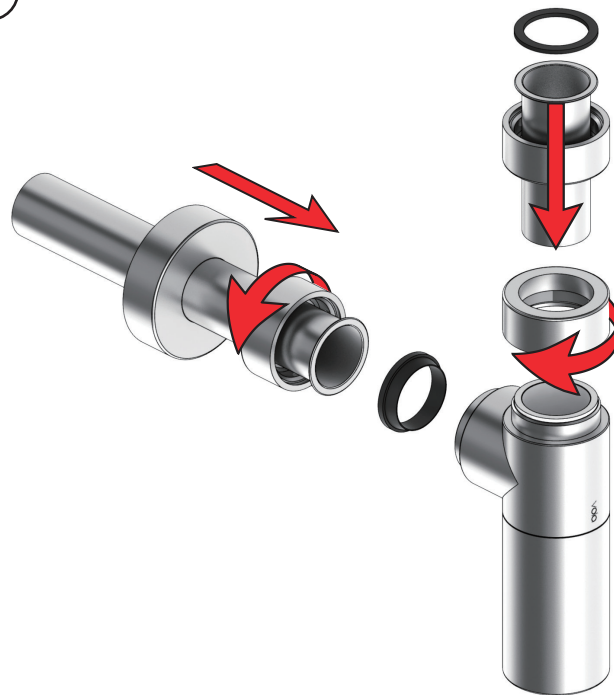

2 Y

3

3

4

5

Cleaning
Reinigung

Rengøring
Rengøring

Reinigen
Nettoyage