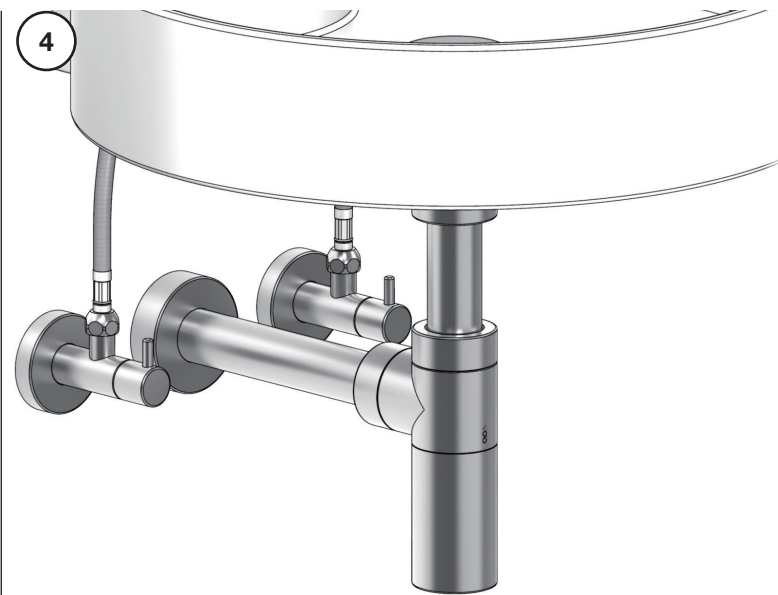

2 Y

3

3

4

5

Cleaning
Reinigung

Rengøring
Rengøring

Reinigen
Nettoyage