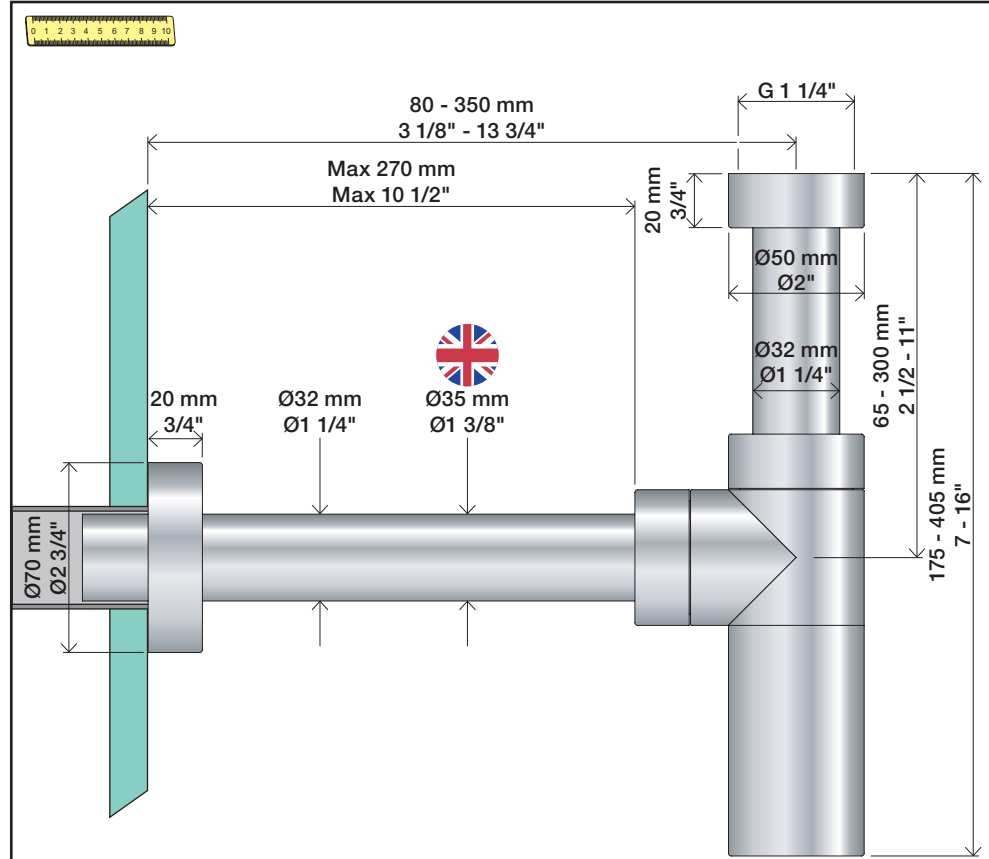

VOLA A34, A34UK

Fitting instruction
 Montageanleitung
 Monteringsvejledning
 Monteringsvægledning
 Montage hanleiding
 Manuel de montage

Std.:	A42/400:	A42/700:
300 mm	400 mm	700 mm
11 3/4"	15 3/4"	27 1/2"