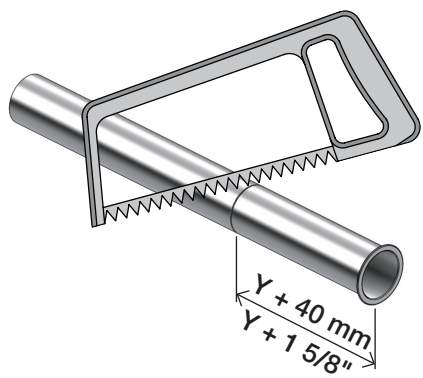

2 Y

3

3

4

5

Cleaning
Reinigung

Rengøring
Rengøring

Reinigen
Nettoyage