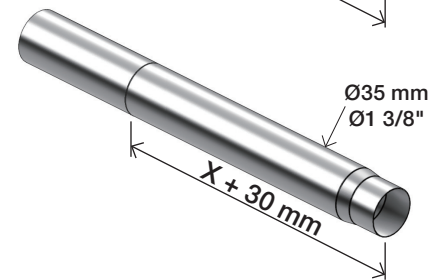

VOLA A34, A34UK

Fitting instruction
Montageanleitung
Monteringsvejledning
Monteringsvægledning
Montage hanleiding
Manuel de montage

Std.:	A42/400:	A42/700:
300 mm	400 mm	700 mm
11 3/4"	15 3/4"	27 1/2"

1 X