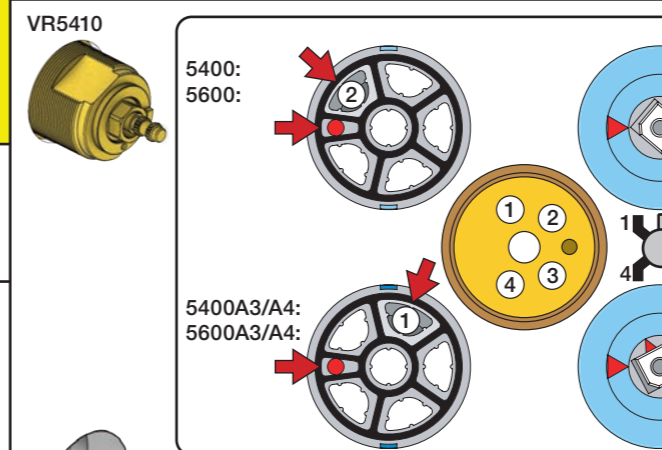

Extension  
 Verlängerung  
 Forlængerdele  
 Förlängning  
 Aanpassing  
 Modification

T	Y	VR5250/VR5410/VR2019
3 - 15 mm	110 - 98 mm	Std.
15 - 25 mm	98 - 88 mm	+10
25 - 35 mm	88 - 78 mm	+20
35 - 45 mm	78 - 68 mm	+30
45 - 55 mm	68 - 58 mm	+40
55 - 65 mm	58 - 48 mm	+50

Extension, retrofit  
 Verlängerung, nachträglicher Einbau  
 Forlængerdele, eftermontering  
 Förlängning, eftermontering  
 Aanpassing na montage  
 Modification après installation

X	VR5250/VR5410/VR2019
37 - 49 mm	Std.
27 - 37 mm	+10
17 - 27 mm	+20
7 - 17 mm	+30
-3 - 7 mm	+40
-13 - -3 mm	+50

Fitting of extension  
 Montage von verlängerung  
 Montering af forlængerdele  
 Montering av förlängning

Montage van de verlengstukken  
 Montage des rallonges

**2x13 mm** Lightweight wall  
 Leichtwand  
 Let væg