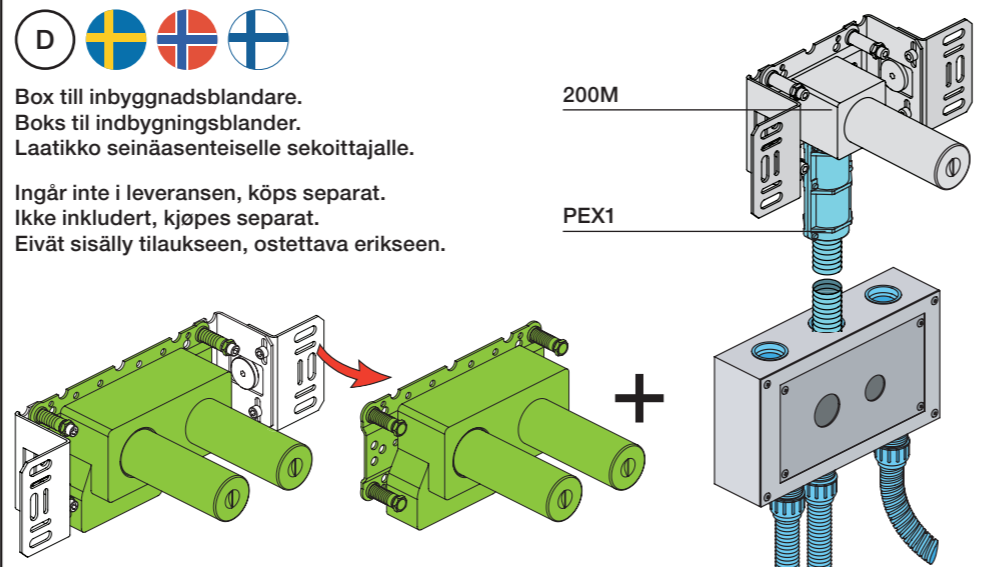

AUS - Hot water inlet: Max. 50°C, 122°F. (AS 4032)

Data, l/min. / (Gpm) 3 Bar/43.5 Psi:

5100/5200V/5300: A  
 5400/5600A3: A - C  
 5400/5600: A - B  
 5400/5600A4: A - D

5400 5600	5400A3 5600A3	5400A4 5600A4	A	M	B	M	C	M	D
2	2	2	32/(8.5)	16/(4.2)	-	-	-	-	-
3	3	3	-	-	32/(8.5)	16/(4.2)	-	-	-
-	Out 3	Out 3	-	-	-	32/(8.5)	16/(4.2)	-	-
-	-	Out 4	-	-	-	-	-	16/(4.2)	32/(8.5)

**C** DE: Bitte separat beiliegende Anleitung für die Schallentkopplung VR972 beachten

**D** Box till inbyggnadsblandare.  
 Boks til indbygningsblandere.  
 Laatikko seinäasenteiselle sekoittajalle.

Ingår inte i leveransen, köps separat.  
 Ikke inkludert, kjøpes separat.  
 Eivät sisälly tilaukseen, ostettava erikseen.