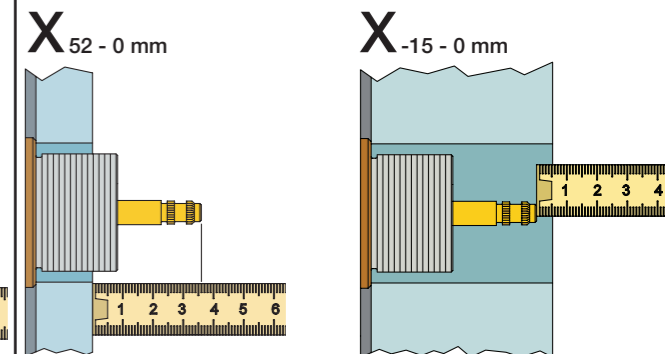

T	Y	VR5250/VR5410/VR2019
3 - 15 mm	110 - 98 mm	Std.
15 - 25 mm	98 - 88 mm	+10
25 - 35 mm	88 - 78 mm	+20
35 - 45 mm	78 - 68 mm	+30
45 - 55 mm	68 - 58 mm	+40
55 - 65 mm	58 - 48 mm	+50

Extension, retrofit
Verlängerung, nachträglicher Einbau
Forlængerdele, eftermontering
Förlängning, eftermontering
Aanpassing na montage
Modification après installation