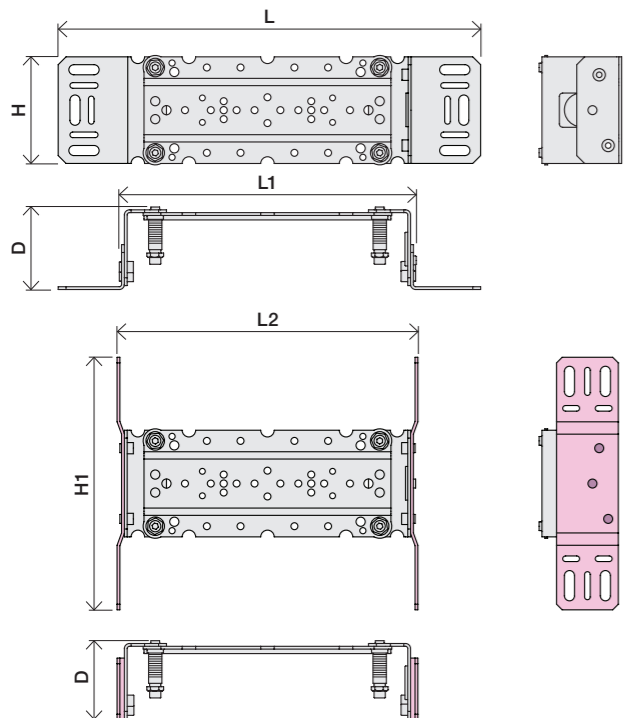

VOLA 5100, 5100X, 5200V, 5300  
 VOLA 5400DV, 5400V, 5400NV & A3/A4  
 VOLA 5400TV, 5400FV, 5400RV & A3/A4  
 VOLA 5600V & A3/A4

Fitting instruction  
 Montageanleitung  
 Monteringsvejledning

Monteringsvægledning  
 Montage hanledning  
 Manuel de montage

www.vola.com

5000\_V4\_40998504  
 04-01-2023

vola

5 705230 287317

	L	L1	L2	H	H1	D
5400DV	377 mm 14 3/4"	260 mm 10"	268 mm 10 1/2"	95 mm 3 3/4"	186 mm 7 3/8"	70 mm 2 3/4"
5100, 5200V, 5300, 5400V, 5600V	475 mm 19 3/4"	355 mm 14"	367 mm 14 1/2"			
5100X, 5400NV, 5400TV	552 mm 21 3/4"	435 mm 17"	447 mm 17 5/8"			
5400FV, 5400RV	630 mm 25 1/2"	514 mm 20 3/8"	522 mm 20 1/2"			

VR968:  
 To be ordered separately.  
 Werden separat bestellt.  
 Bestilles separat.  
 Apart te bestellen.  
 À commander séparément.

**A** Max.: 10 Bar/145 psi  
 Max. 65°C, 150°F

USA - For use with showerheads rated at 5.7 L/min. (1.5 gpm.) or higher.

AUS - Hot water inlet: Max. 50°C, 122°F. (AS 4032)

Data, l/min. / (Gpm) 3 Bar/43.5 Psi:

5100/5200V/5300: A  
 5400/5600A3: A - C  
 5400/5600: A - B  
 5400/5600A4: A - D

5400 5600	5400A3 5600A3	5400A4 5600A4	A	M	B	M	C	M	D
2	2	2	32/(8.5)	16/(4.2)	-	-	-	-	-
3	3	3	-	-	32/(8.5)	16/(4.2)	-	-	-
-	Out 3	Out 3	-	-	-	32/(8.5)	16/(4.2)	-	-
-	-	Out 4	-	-	-	-	-	16/(4.2)	32/(8.5)