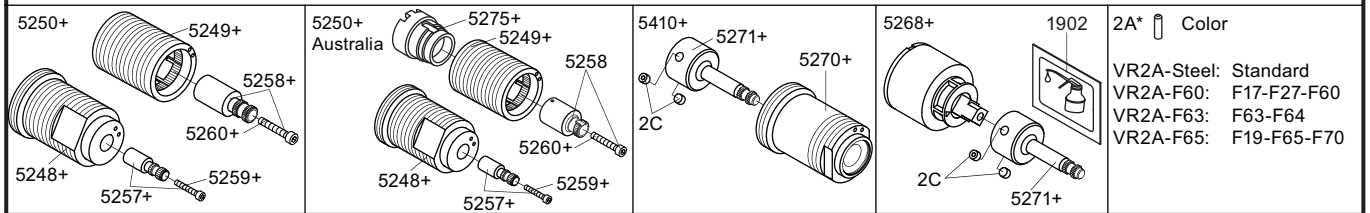

2A* Color

VR2A-Steel: Standard
VR2A-F60: F17-F27-F60
VR2A-F63: F63-F64
VR2A-F65: F19-F65-F70

NR51: VR5251, VR2279+B+C, VR2A
NR52: VR2A, VR5252, VR5253, VR5255, VR5256, VR2279+B+C, VR3113, VR2A
NR64: VR5251, VR2279+B+C, VR2A
VR3113: VR3109, VR3110, VR5255
VR5250+: VR5248+, VR5249+, VR5257, VR5258, VR5259, VR5260
VR5250AUS+: VR5248+, VR5249+, VR5257, VR5258, VR5259, VR5260, VR5275
VR5257+: VR5257+, VR5259+
VR5258+: VR5258+, VR5260+
VR5268+: 2xVR2C, VR1902, VR5268, VR5271+
VR5410+: 2xVR2C, VR5270+, VR5271+