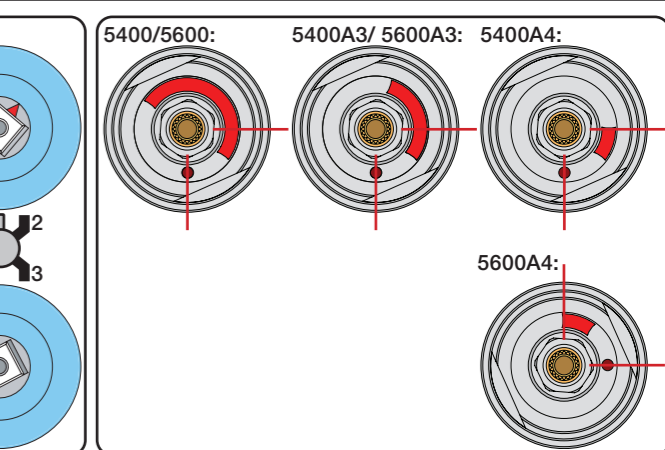

Montage van de verlengstukken
Montage des rallonges