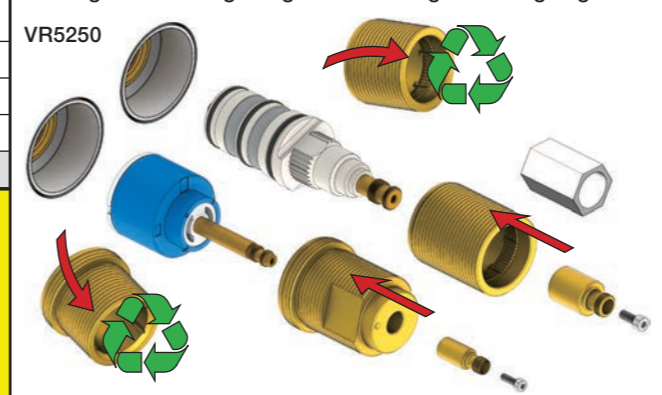

X	VR5250/VR5410/VR2019
37 - 49 mm	Std.
27 - 37 mm	+10
17 - 27 mm	+20
7 - 17 mm	+30
-3 - 7 mm	+40
-13 - -3 mm	+50

Fitting of extension
Montage von verlängerung
Montering af forlængerdele
Montering av förlängning