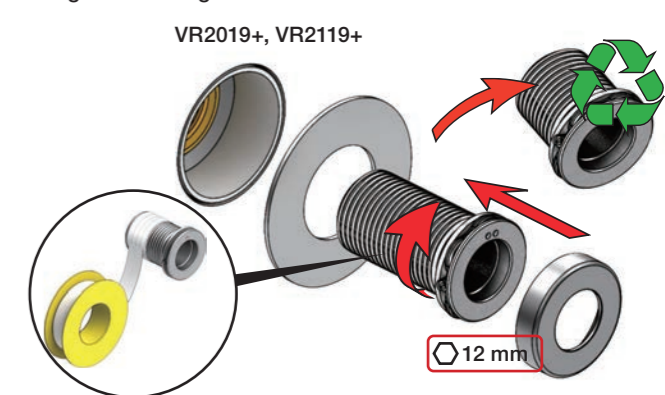

Montage van de verlengstukken
Montage des rallonges