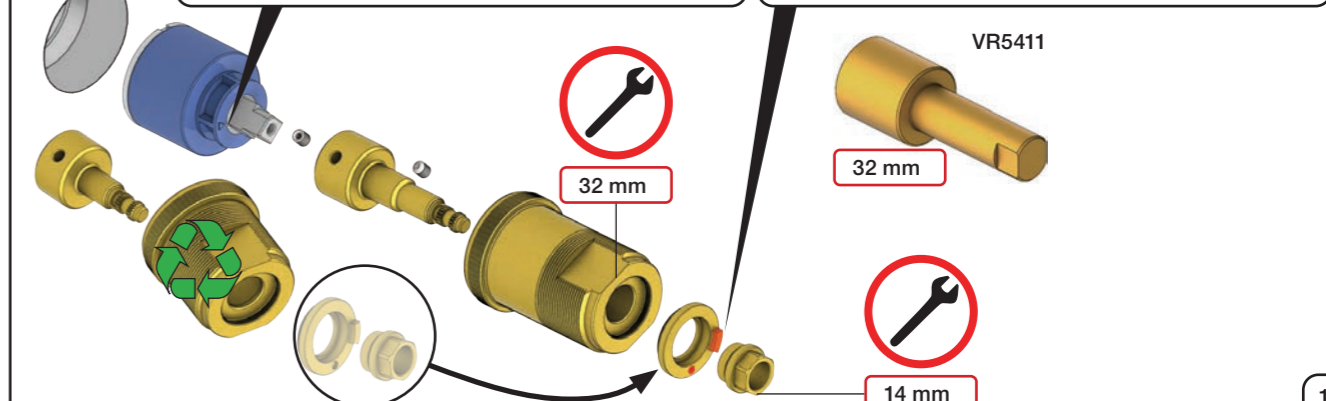

Extension, retrofit  
 Verlängerung, nachträglicher Einbau  
 Forlængerdele, eftermontering  
 Förlängning, eftermontering  
 Aanpassing na montage  
 Modification après installation

X	VR5250/VR5410/VR2019
37 - 49 mm	Std.
27 - 37 mm	+10
17 - 27 mm	+20
7 - 17 mm	+30
-3 - 7 mm	+40
-13 - -3 mm	+50

Fitting of extension  
 Montage von verlängerung  
 Montering af forlængerdele  
 Montering av förlängning

Montage van de verlengstukken  
 Montage des rallonges

**2x13 mm** Lightweight wall  
 Leichtwand  
 Let væg