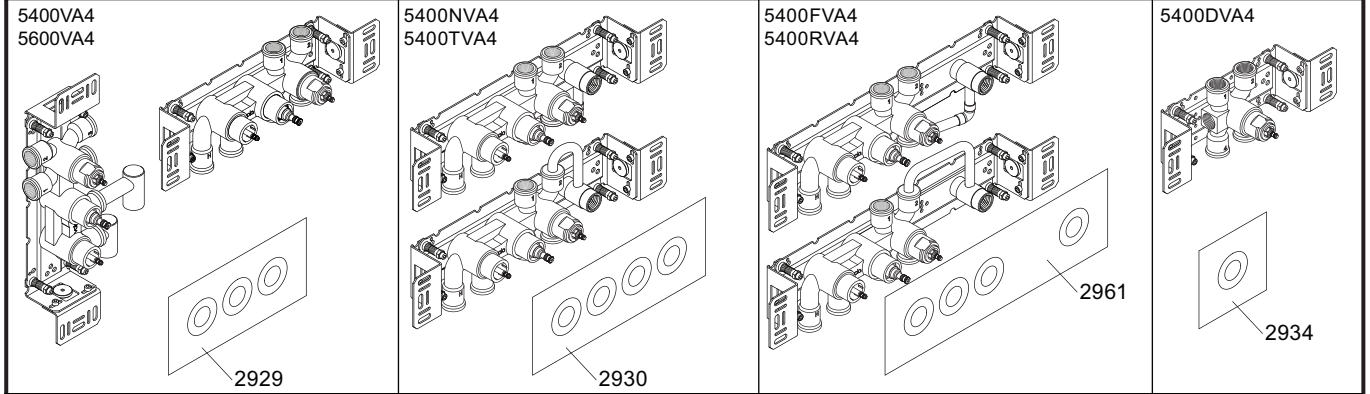

vola Lunavej 2 DK-8700 Horsens Tlf : + 45 7023 5500 sales@vola.com www.vola.com	VOLA 5400VA4 5400FVA4, 5400NVA4 5400RVA4, 5400TVA4 5600VA4	Date Apr. 21
		Rev. 6
		Sheet SB 10.54