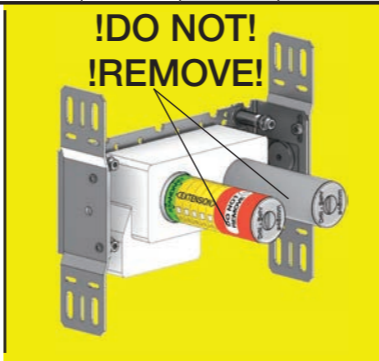

**C** DE: Bitte separat beiliegende Anleitung für die Schallentkopplung VR972 beachten

**D** Box till inbyggnadsblandare.  
 Boks til indbygningsblandere.  
 Laatikko seinäasenteiselle sekoittajalle.

Ingår inte i leveransen, köps separat.  
 Ikke inkludert, kjøpes separat.  
 Eivät sisälly tilaukseen, ostettava erikseen.