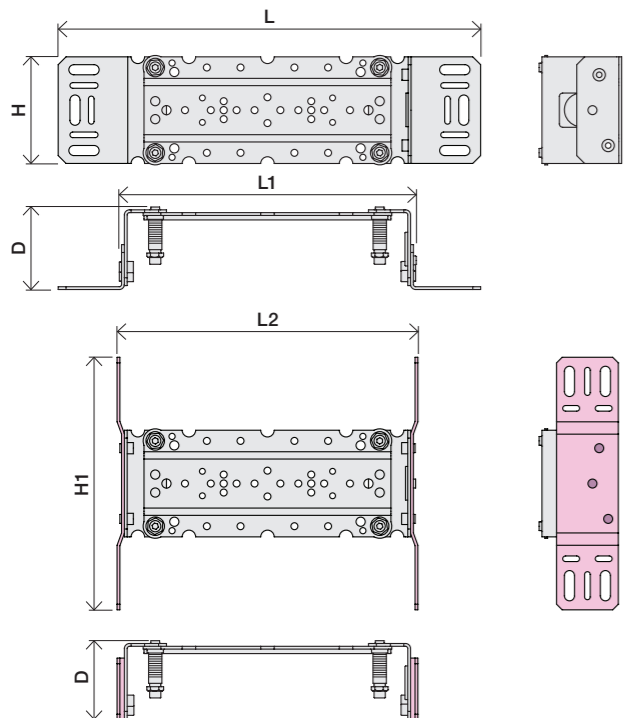

VOLA 5100, 5100X, 5200V, 5300
 VOLA 5400DV, 5400V, 5400NV & A3/A4
 VOLA 5400TV, 5400FV, 5400RV & A3/A4
 VOLA 5600V & A3/A4

Fitting instruction
 Montageanleitung
 Monteringsvejledning

Monteringsvægledning
 Montage hanledning
 Manuel de montage

www.vola.com

5000_V4_40998504
 04-01-2023

vola

5 705230 287317

	L	L1	L2	H	H1	D
5400DV	377 mm 14 3/4"	260 mm 10"	268 mm 10 1/2"	95 mm 3 3/4"	186 mm 7 3/8"	70 mm 2 3/4"
5100, 5200V, 5300, 5400V, 5600V	475 mm 19 3/4"	355 mm 14"	367 mm 14 1/2"			
5100X, 5400NV, 5400TV	552 mm 21 3/4"	435 mm 17"	447 mm 17 5/8"			
5400FV, 5400RV	630 mm 25 1/2"	514 mm 20 3/8"	522 mm 20 1/2"			

AUS - Hot water inlet: Max. 50°C, 122°F. (AS 4032)

Data, l/min. / (Gpm) 3 Bar/43.5 Psi:

5100/5200V/5300: **A** 5400/5600A3: **A** - **C**

5400/5600: **A** - **B** 5400/5600A4: **A** - **D**

5400 5600	5400A3 5600A3	5400A4 5600A4	A	M	B	M	C	M	D
2	2	2	32/(8.5)	16/(4.2)	-	-	-	-	-
3	3	3	-	-	32/(8.5)	16/(4.2)	-	-	-
-	Out 3	Out 3	-	-	-	32/(8.5)	16/(4.2)	-	-
-	-	Out 4	-	-	-	-	-	16/(4.2)	32/(8.5)