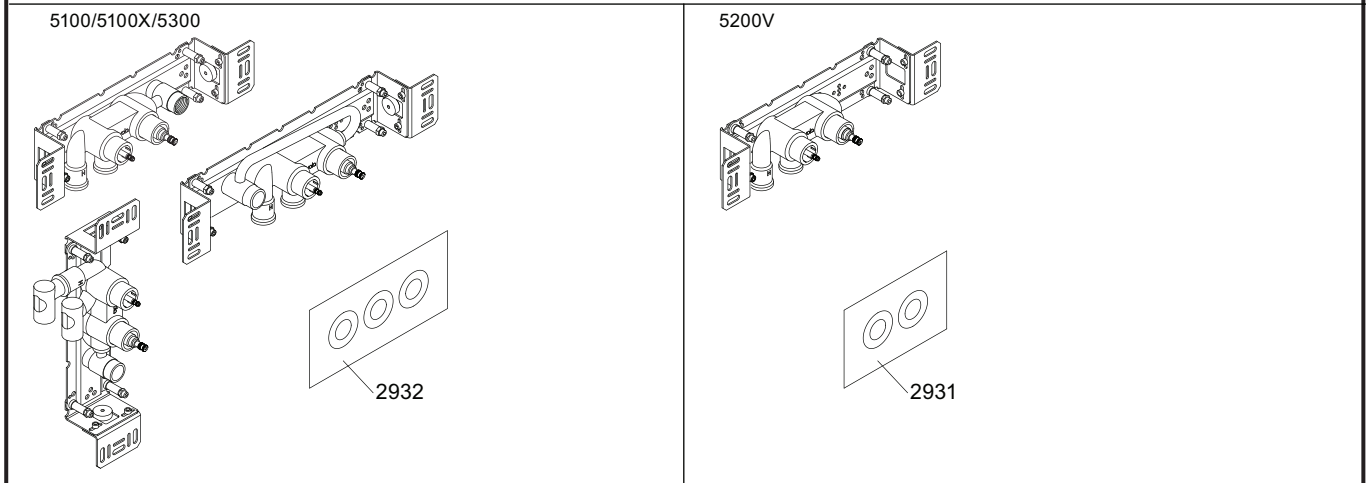

5003K	5002
2x2001, 001	2x2001

vola Lunavej 2 DK-8700 Horsens Tlf : + 45 7023 5500 sales@vola.com www.vola.com	VOLA 5100 5100X, 5200V, 5300	Date May 22
		Rev. 4
		Sheet SB 10.51