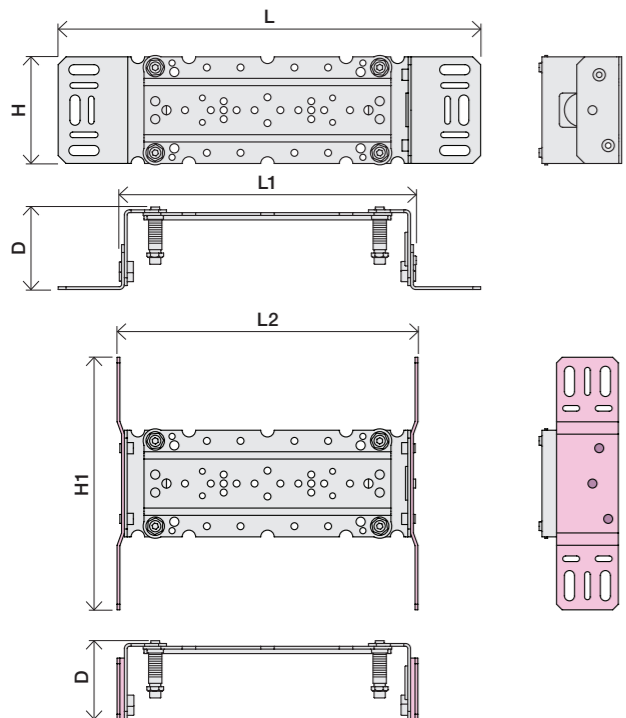

VOLA 5100, 5100X, 5200V, 5300
 VOLA 5400DV, 5400V, 5400NV & A3/A4
 VOLA 5400TV, 5400FV, 5400RV & A3/A4
 VOLA 5600V & A3/A4

Fitting instruction
 Montageanleitung
 Monteringsvejledning

Monteringsvægledning
 Montage hanledning
 Manuel de montage

www.vola.com

5000_V4_40998504
 04-01-2023

vola

5 705230 287317

	L	L1	L2	H	H1	D
5400DV	377 mm 14 3/4"	260 mm 10"	268 mm 10 1/2"	95 mm 3 3/4"	186 mm 7 3/8"	70 mm 2 3/4"
5100, 5200V, 5300, 5400V, 5600V	475 mm 19 3/4"	355 mm 14"	367 mm 14 1/2"			
5100X, 5400NV, 5400TV	552 mm 21 3/4"	435 mm 17"	447 mm 17 5/8"			
5400FV, 5400RV	630 mm 25 1/2"	514 mm 20 3/8"	522 mm 20 1/2"			

VR968:
 To be ordered separately.
 Werden separat bestellt.
 Bestilles separat.
 Apart te bestellen.
 À commander séparément.

A Max.: 10 Bar/145 psi
 Max. 65°C, 150°F

USA - For use with showerheads rated at 5.7 L/min. (1.5 gpm.) or higher.

AUS - Hot water inlet: Max. 50°C, 122°F. (AS 4032)

Data, l/min. / (Gpm) 3 Bar/43.5 Psi:

5100/5200V/5300: A
 5400/5600A3: A - C
 5400/5600: A - B
 5400/5600A4: A - D

5400 5600	5400A3 5600A3	5400A4 5600A4	A	M	B	M	C	M	D
2	2	2	32/(8.5)	16/(4.2)	-	-	-	-	-
3	3	3	-	-	32/(8.5)	16/(4.2)	-	-	-
-	Out 3	Out 3	-	-	-	32/(8.5)	16/(4.2)	-	-
-	-	Out 4	-	-	-	-	-	16/(4.2)	32/(8.5)