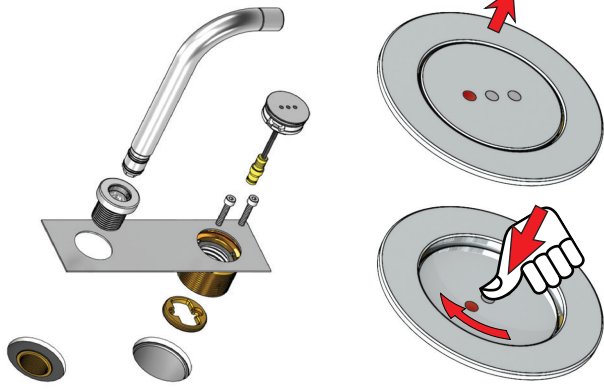

www.vola.com

vola

mnt\_NR41\_40998512\_V1

©VOLA A/S 5 705230 296593

VR512  
4002L

4002V  
4003

4002L/V:  
4003:

A: 10 - 20 mm = M5x25  
A: 20 - 29 mm = M5x35

VR513A:	
Standard	3 - 15 mm
Fliesen:	15 - 25 mm
Fliser:	25 - 35 mm
Tegels:	35 - 45 mm
Carreaux:	45 - 55 mm
	55 - 65 mm