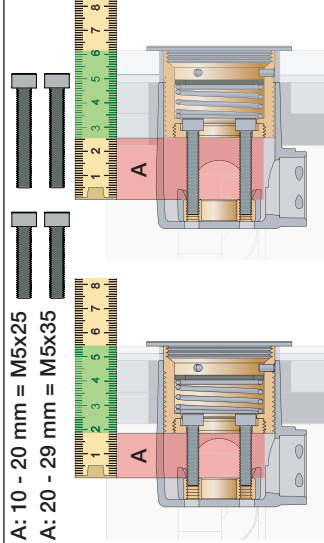

NR.41:

1

VR512:  
 4002/L/V:  
 4003:

2

NR 41

NR 41 - 1

		A
VR3279	16 mm	31 - 36 mm
VR3279B	12 mm	27 - 32 mm
VR3279C	8 mm	23 - 28 mm

NR 41 - 2

www.vola.com

vola

mnt\_NR41\_40998512\_V1

©VOLA A/S 5 705230 296593

VR512  
4002L

4002V  
4003

4002L/V:  
4003:

A: 10 - 20 mm = M5x25  
A: 20 - 29 mm = M5x35

VR513A:	
Standard	3 - 15 mm
Fliesen:	15 - 25 mm
Fliser:	25 - 35 mm
Tegels:	35 - 45 mm
Carreaux:	45 - 55 mm
	55 - 65 mm