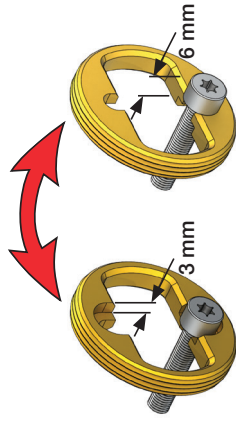

VOLA NR.41  
 VOLA VR512  
 VOLA 4002/L/V, 4003

**Do not cut the membrane**  
**Die Membran nicht schneiden**  
**Skær ikke membranen**  
**Skär inte membranet**  
**Snij het membraan niet door**  
**Ne coupez pas la membrane**  
**No cortar la membrana**

NR.41:

1

VR512:  
 4002/L/V:  
 4003:

2

NR 41

NR 41 - 1

		A
VR3279	16 mm	31 - 36 mm
VR3279B	12 mm	27 - 32 mm
VR3279C	8 mm	23 - 28 mm

NR 41 - 2

www.vola.com

vola

mnt\_NR41\_40998512\_V1

©VOLA A/S 5 705230 296593

VR512  
4002L

4002V  
4003

4002L/V:  
4003:

A: 10 - 20 mm = M5x25  
A: 20 - 29 mm = M5x35

VR513A:	
Standard	3 - 15 mm
Fliesen:	15 - 25 mm
Fliser:	25 - 35 mm
Tegels:	35 - 45 mm
Carreaux:	45 - 55 mm
	55 - 65 mm