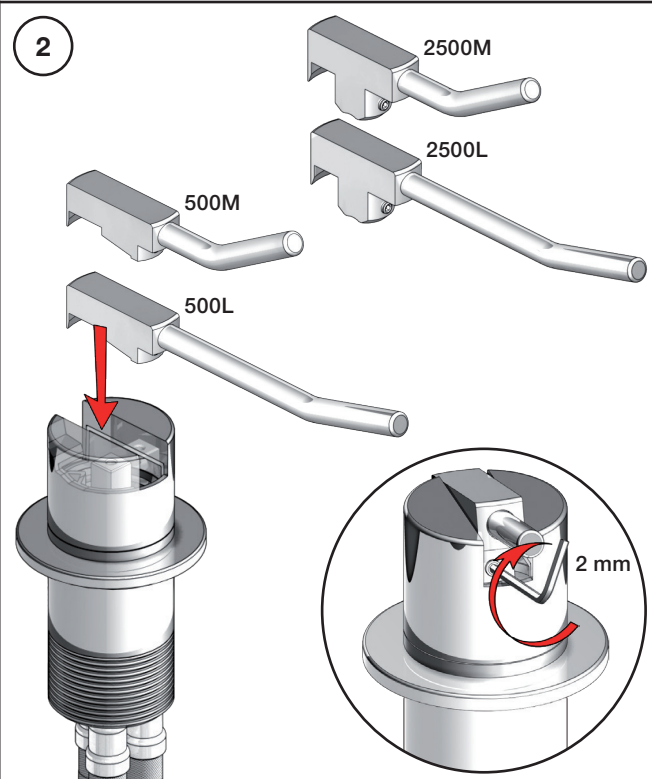

500/2500:

2500:

500: Ø10
500US: Ø3/8"

VR1277K: VR22, VR2269, VR1277
 VR434: 2xVR455, VR445, VR446, VR502
 NR.11: VR20, VR22, VR1273, VR1274, VR1275

vola
 Lunavej 2
 DK-8700 Horsens
 Tlf : + 45 7023 5500
 sales@vola.com
 www.vola.com