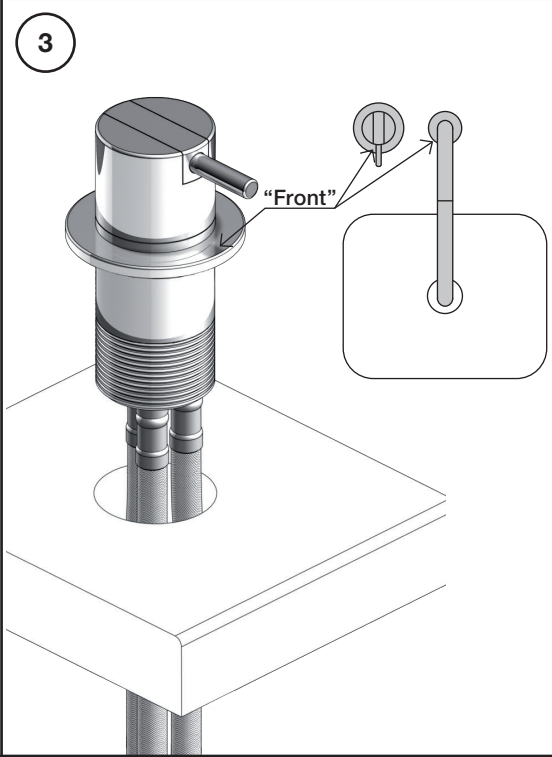

VOLA 500, 590, 500T1
 VOLA 2500
 VOLA SC1, SC3, SC5, SC7, SC9, SC10, SC12

Fitting instruction
 Montageanleitung
 Monteringsvejledning
 Monteringsvægledning
 Montage hanleiding
 Manuel de montage

04/00027
 04/00038

500/2500:

2500:

500: Ø10
500US: Ø3/8"

VR1277K: VR22, VR2269, VR1277
 VR434: 2xVR455, VR445, VR446, VR502
 NR.11: VR20, VR22, VR1273, VR1274, VR1275

vola
 Lunavej 2
 DK-8700 Horsens
 Tlf : + 45 7023 5500
 sales@vola.com
 www.vola.com