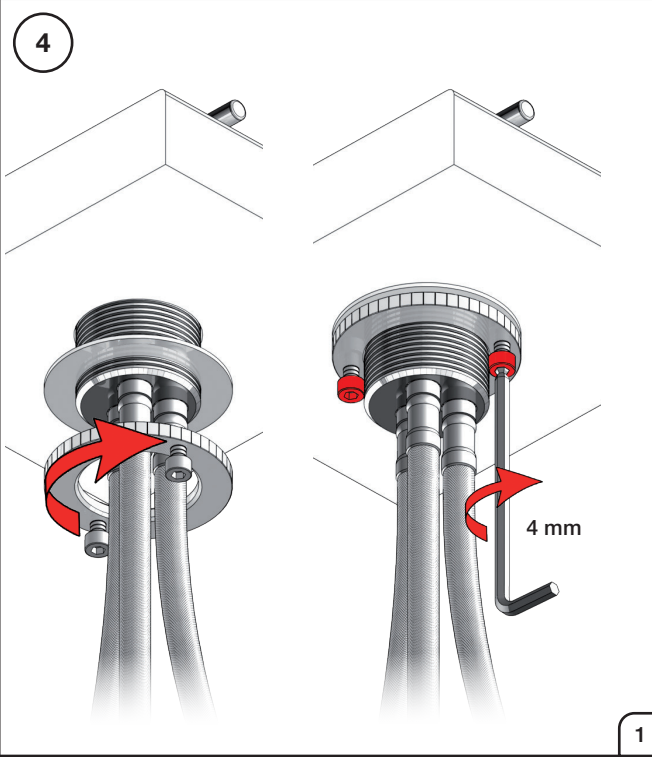

500/2500:

2500:

500: Ø10
500US: Ø3/8"

VR1277K: VR22, VR2269, VR1277
 VR434: 2xVR455, VR445, VR446, VR502
 NR.11: VR20, VR22, VR1273, VR1274, VR1275

vola
 Lunavej 2
 DK-8700 Horsens
 Tlf : + 45 7023 5500
 sales@vola.com
 www.vola.com