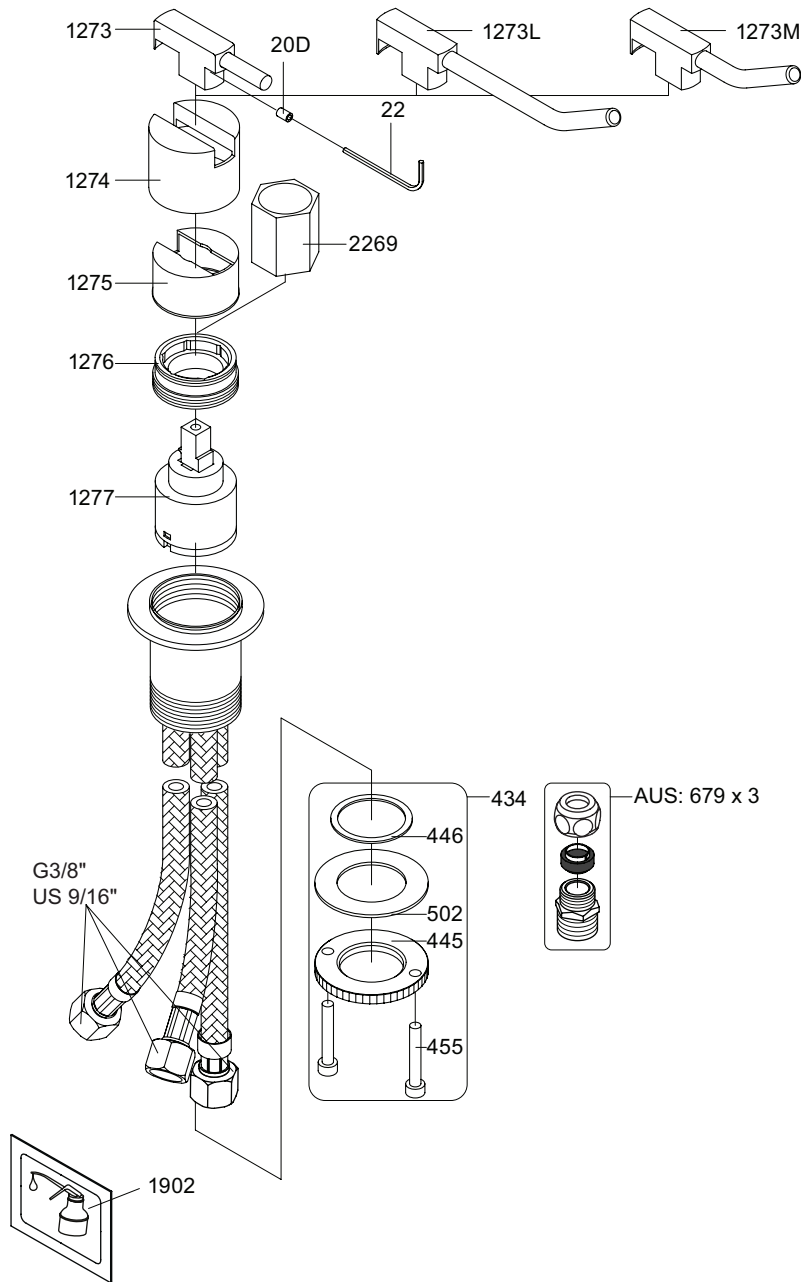

VOLA 500, 590, 500T1
 VOLA 2500
 VOLA SC1, SC3, SC5, SC7, SC9, SC10, SC12

Fitting instruction
 Montageanleitung
 Monteringsvejledning
 Monteringsvægledning
 Montage hanleiding
 Manuel de montage

04/00027
 04/00038

www.vola.com
 500 - 2500_V0_40998137
 02-10-2023

Data, 3 Bar /43.5 Psi:

	l/min.	Gal/min.
500:	14,5	3,8
590:	9,0	2,4
500-T1:	11,0	2,9
2500:	18,7	4,9
SC1:	18,7	4,9
SC5, 7:	18,0	4,8
SC9:	11,0	2,9

Max. 65°C, 150°F

500/2500:

2500:

500: Ø10
500US: Ø3/8"

VR1277K: VR22, VR2269, VR1277
 VR434: 2xVR455, VR445, VR446, VR502
 NR.11: VR20, VR22, VR1273, VR1274, VR1275

vola
 Lunavej 2
 DK-8700 Horsens
 Tlf : + 45 7023 5500
 sales@vola.com
 www.vola.com