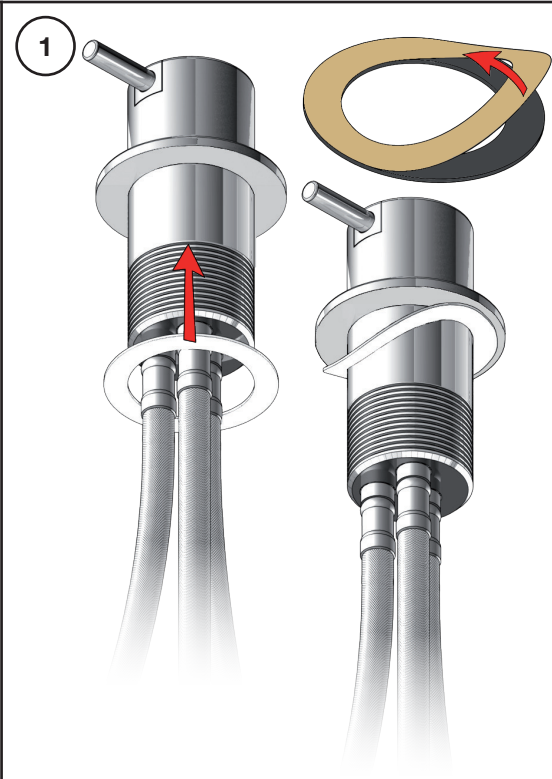

VOLA 500, 590, 500T1
 VOLA 2500
 VOLA SC1, SC3, SC5, SC7, SC9, SC10, SC12

Fitting instruction
 Montageanleitung
 Monteringsvejledning
 Monteringsvægledning
 Montage hanleiding
 Manuel de montage

04/00027
 04/00038

500/2500:

2500:

500: Ø10
500US: Ø3/8"

VR1277K: VR22, VR2269, VR1277
 VR434: 2xVR455, VR445, VR446, VR502
 NR.11: VR20, VR22, VR1273, VR1274, VR1275

vola
 Lunavej 2
 DK-8700 Horsens
 Tlf : + 45 7023 5500
 sales@vola.com
 www.vola.com