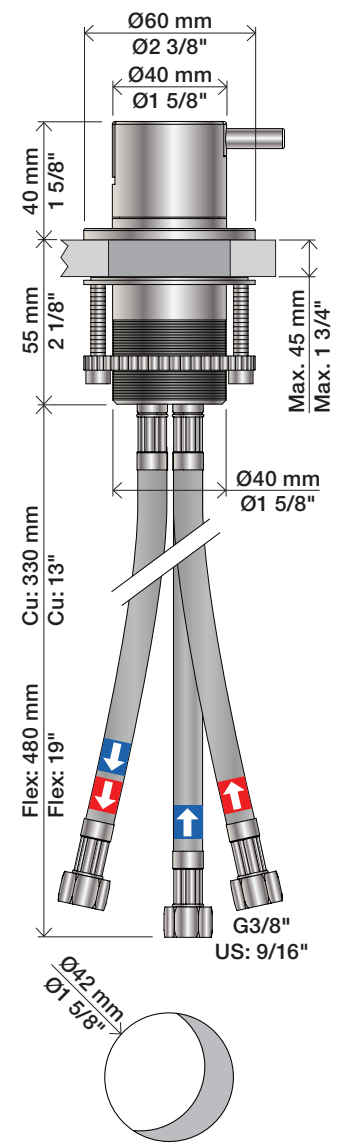

VOLA 500, 590, 500T1
 VOLA 2500
 VOLA SC1, SC3, SC5, SC7, SC9, SC10, SC12

Fitting instruction
 Montageanleitung
 Monteringsvejledning
 Monteringsvægledning
 Montage hanleiding
 Manuel de montage

04/00027
 04/00038

www.vola.com
 500 - 2500_V0_40998137
 02-10-2023

Data, 3 Bar /43.5 Psi:

	l/min.	Gal/min.
500:	14,5	3,8
590:	9,0	2,4
500-T1:	11,0	2,9
2500:	18,7	4,9
SC1:	18,7	4,9
SC5, 7:	18,0	4,8
SC9:	11,0	2,9

Max. 65°C, 150°F

500/2500:

2500:

500: Ø10
500US: Ø3/8"

VR1277K: VR22, VR2269, VR1277
 VR434: 2xVR455, VR445, VR446, VR502
 NR.11: VR20, VR22, VR1273, VR1274, VR1275

vola
 Lunavej 2
 DK-8700 Horsens
 Tlf : + 45 7023 5500
 sales@vola.com
 www.vola.com

VOLA 2500, SC1

Date
Jan. 23

Rev.
4

Sheet
SB 10.15