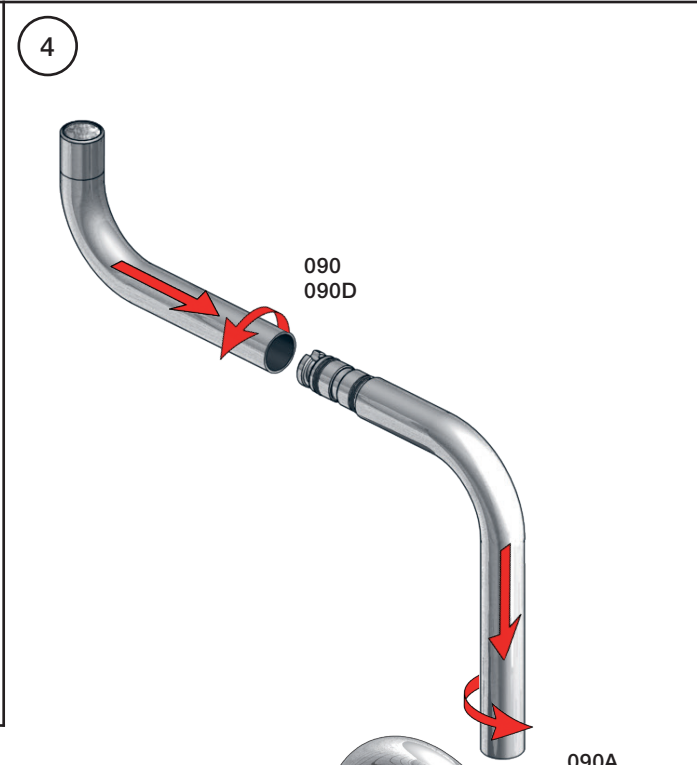

VOLA 090, 090A, 090B:
 VOLA 090C, 090D, 090E:
 VOLA 090G, 090H, 090I, 090V:

1 - 4

VOLA 090FM:

5

Fitting instruction Monteringsvægledning
 Montageanleitung Montage hanledning
 Monteringsvejledning Manuel de montage

04/00045
 04/00109

www.vola.com

vola

mnt_090_V4_40999824
 21-11-2023

mm:	Ø	H	D	h
090	19	210	200	145
090A	19	110	85	40
090B	19	185	100	114
090C	24	185	100	114
090D	24	220	200	130
090E	24	170	200	65
090G	19	185	140	105
090H	19	265	220	155
090I	19	325	220	215
090V	19	355	145	270

Inches:	Ø	H	D	h
090	3/4"	8 1/4"	8"	5 3/4"
090A	3/4"	4 1/4"	3 1/2"	1 1/2"
090B	3/4"	7"	4"	4 1/2"
090C	1"	7"	4"	4 1/2"
090D	1"	8 3/4"	8"	5"
090E	1"	6 3/4"	8"	2 1/2"
090G	3/4"	7"	5 1/2"	4"
090H	3/4"	10 1/2"	8 5/8"	6"
090I	3/4"	12 3/4"	8 5/8"	8 1/2"
090V	3/4"	14"	5 3/4"	10 1/2"