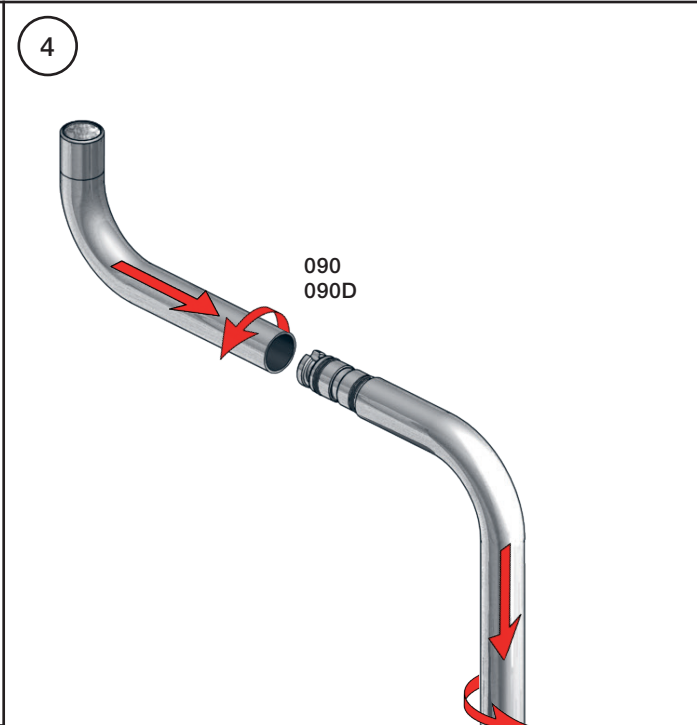

VOLA 090, 090A, 090B:
 VOLA 090C, 090D, 090E:
 VOLA 090G, 090H, 090I, 090V:

1 - 4

VOLA 090FM:

5

Fitting instruction Monteringsvægledning
 Montageanleitung Montage hanledning
 Monteringsvejledning Manuel de montage

04/00045
 04/00109

www.vola.com

mnt_090_V4_40999824
 21-11-2023

mm:	Ø	H	D	h
090	19	210	200	145
090A	19	110	85	40
090B	19	185	100	114
090C	24	185	100	114
090D	24	220	200	130
090E	24	170	200	65
090G	19	185	140	105
090H	19	265	220	155
090I	19	325	220	215
090V	19	355	145	270

Inches:	Ø	H	D	h
090	3/4"	8 1/4"	8"	5 3/4"
090A	3/4"	4 1/4"	3 1/2"	1 1/2"
090B	3/4"	7"	4"	4 1/2"
090C	1"	7"	4"	4 1/2"
090D	1"	8 3/4"	8"	5"
090E	1"	6 3/4"	8"	2 1/2"
090G	3/4"	7"	5 1/2"	4"
090H	3/4"	10 1/2"	8 5/8"	6"
090I	3/4"	12 3/4"	8 5/8"	8 1/2"
090V	3/4"	14"	5 3/4"	10 1/2"