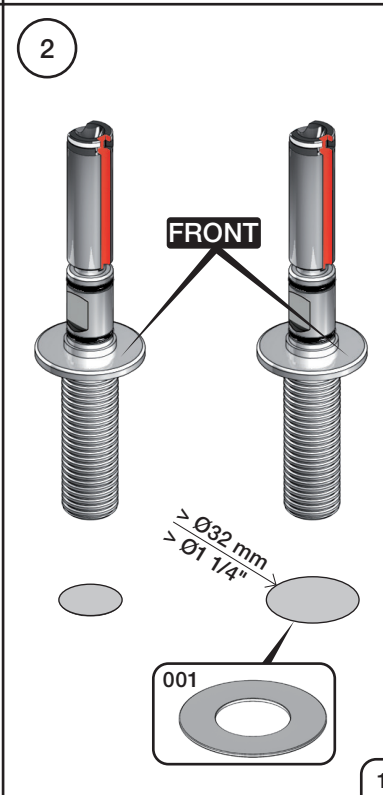

VOLA 090, 090A, 090B:
 VOLA 090C, 090D, 090E:
 VOLA 090G, 090H, 090I, 090V:

1 - 4

VOLA 090FM:

5

Fitting instruction Monteringsvægledning
 Montageanleitung Montage hanledning
 Monteringsvejledning Manuel de montage

04/00045
 04/00109

www.vola.com

mnt_090_V4_40999824
 21-11-2023

mm:	Ø	H	D	h
090	19	210	200	145
090A	19	110	85	40
090B	19	185	100	114
090C	24	185	100	114
090D	24	220	200	130
090E	24	170	200	65
090G	19	185	140	105
090H	19	265	220	155
090I	19	325	220	215
090V	19	355	145	270

Inches:	Ø	H	D	h
090	3/4"	8 1/4"	8"	5 3/4"
090A	3/4"	4 1/4"	3 1/2"	1 1/2"
090B	3/4"	7"	4"	4 1/2"
090C	1"	7"	4"	4 1/2"
090D	1"	8 3/4"	8"	5"
090E	1"	6 3/4"	8"	2 1/2"
090G	3/4"	7"	5 1/2"	4"
090H	3/4"	10 1/2"	8 5/8"	6"
090I	3/4"	12 3/4"	8 5/8"	8 1/2"
090V	3/4"	14"	5 3/4"	10 1/2"