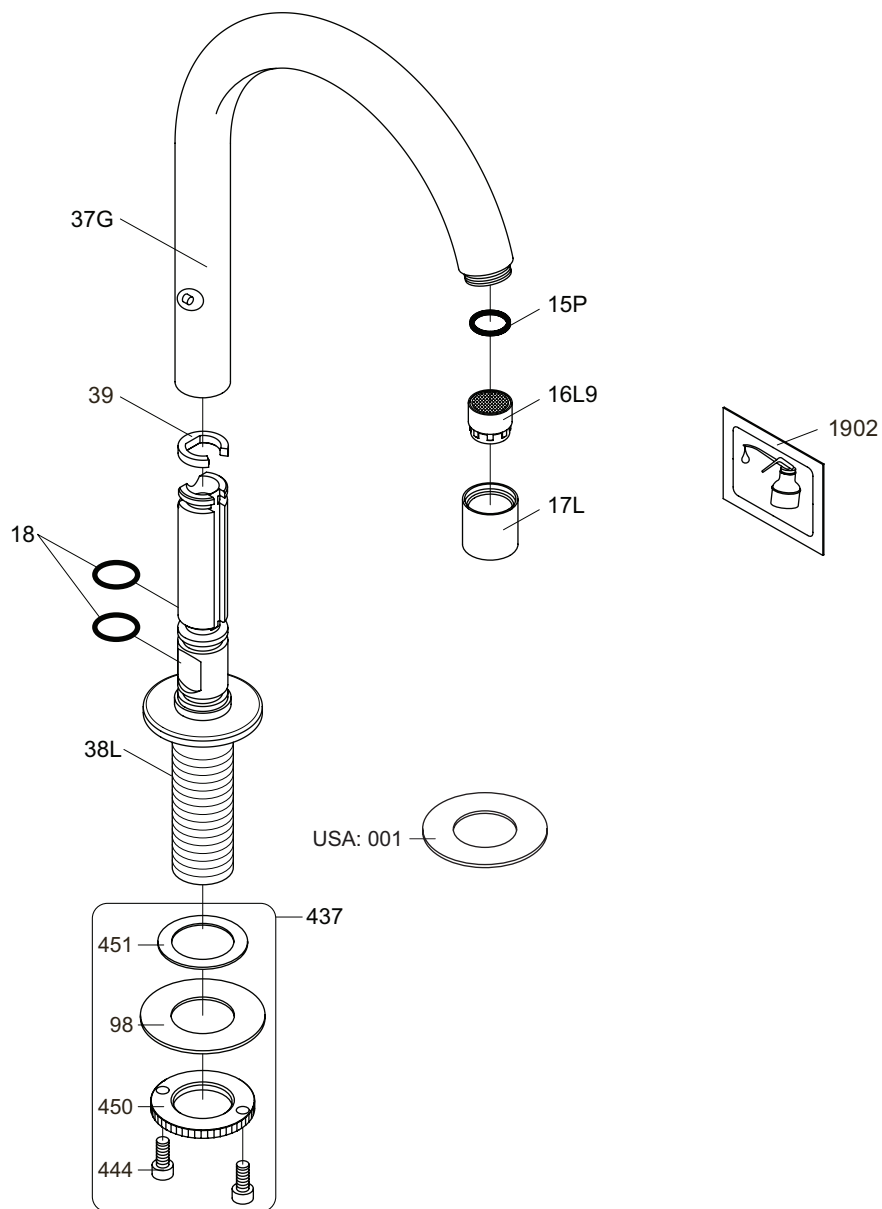

VOLA 090, 090A, 090B:  
 VOLA 090C, 090D, 090E:  
 VOLA 090G, 090H, 090I, 090V:

1 - 4

VOLA 090FM:

5

Fitting instruction Monteringsvægledning  
 Montageanleitung Montage hanledning  
 Monteringsvejledning Manuel de montage

04/00045  
 04/00109

www.vola.com

mnt\_090\_V4\_40999824  
 21-11-2023

mm:	Ø	H	D	h
090	19	210	200	145
090A	19	110	85	40
090B	19	185	100	114
090C	24	185	100	114
090D	24	220	200	130
090E	24	170	200	65
090G	19	185	140	105
090H	19	265	220	155
090I	19	325	220	215
090V	19	355	145	270

Inches:	Ø	H	D	h
090	3/4"	8 1/4"	8"	5 3/4"
090A	3/4"	4 1/4"	3 1/2"	1 1/2"
090B	3/4"	7"	4"	4 1/2"
090C	1"	7"	4"	4 1/2"
090D	1"	8 3/4"	8"	5"
090E	1"	6 3/4"	8"	2 1/2"
090G	3/4"	7"	5 1/2"	4"
090H	3/4"	10 1/2"	8 5/8"	6"
090I	3/4"	12 3/4"	8 5/8"	8 1/2"
090V	3/4"	14"	5 3/4"	10 1/2"