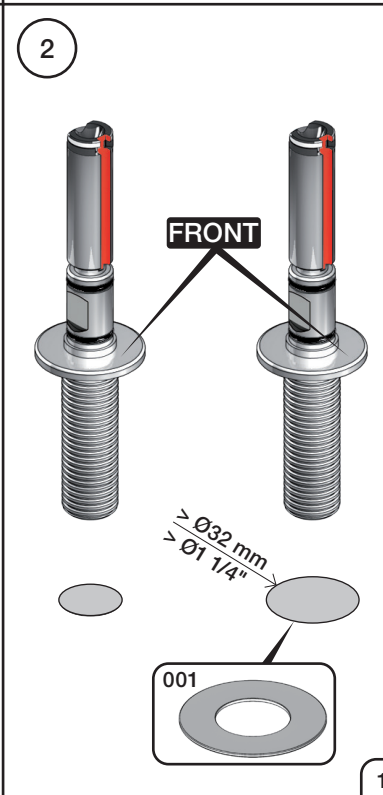

VOLA 090, 090A, 090B:  
 VOLA 090C, 090D, 090E:  
 VOLA 090G, 090H, 090I, 090V:

1 - 4

VOLA 090FM:

5

Fitting instruction Monteringsvægledning  
 Montageanleitung Montage hanledning  
 Monteringsvejledning Manuel de montage

04/00045  
 04/00109

www.vola.com

mnt\_090\_V4\_40999824  
 21-11-2023

mm:	Ø	H	D	h
090	19	210	200	145
090A	19	110	85	40
090B	19	185	100	114
090C	24	185	100	114
090D	24	220	200	130
090E	24	170	200	65
090G	19	185	140	105
090H	19	265	220	155
090I	19	325	220	215
090V	19	355	145	270

Inches:	Ø	H	D	h
090	3/4"	8 1/4"	8"	5 3/4"
090A	3/4"	4 1/4"	3 1/2"	1 1/2"
090B	3/4"	7"	4"	4 1/2"
090C	1"	7"	4"	4 1/2"
090D	1"	8 3/4"	8"	5"
090E	1"	6 3/4"	8"	2 1/2"
090G	3/4"	7"	5 1/2"	4"
090H	3/4"	10 1/2"	8 5/8"	6"
090I	3/4"	12 3/4"	8 5/8"	8 1/2"
090V	3/4"	14"	5 3/4"	10 1/2"