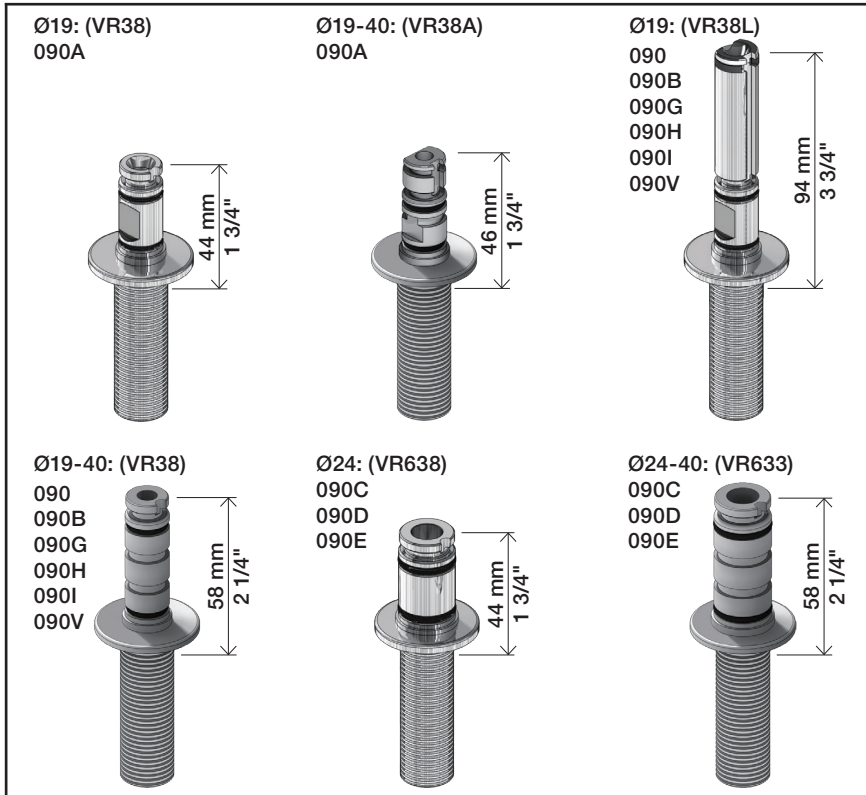

VOLA 090, 090A, 090B:  
 VOLA 090C, 090D, 090E:  
 VOLA 090G, 090H, 090I, 090V:

1 - 4

VOLA 090FM:

5

Fitting instruction Monteringsvægledning  
 Montageanleitung Montage hanledning  
 Monteringsvejledning Manuel de montage

04/00045  
 04/00109

www.vola.com

mnt\_090\_V4\_40999824  
 21-11-2023

mm:	Ø	H	D	h
090	19	210	200	145
090A	19	110	85	40
090B	19	185	100	114
090C	24	185	100	114
090D	24	220	200	130
090E	24	170	200	65
090G	19	185	140	105
090H	19	265	220	155
090I	19	325	220	215
090V	19	355	145	270

Inches:	Ø	H	D	h
090	3/4"	8 1/4"	8"	5 3/4"
090A	3/4"	4 1/4"	3 1/2"	1 1/2"
090B	3/4"	7"	4"	4 1/2"
090C	1"	7"	4"	4 1/2"
090D	1"	8 3/4"	8"	5"
090E	1"	6 3/4"	8"	2 1/2"
090G	3/4"	7"	5 1/2"	4"
090H	3/4"	10 1/2"	8 5/8"	6"
090I	3/4"	12 3/4"	8 5/8"	8 1/2"
090V	3/4"	14"	5 3/4"	10 1/2"