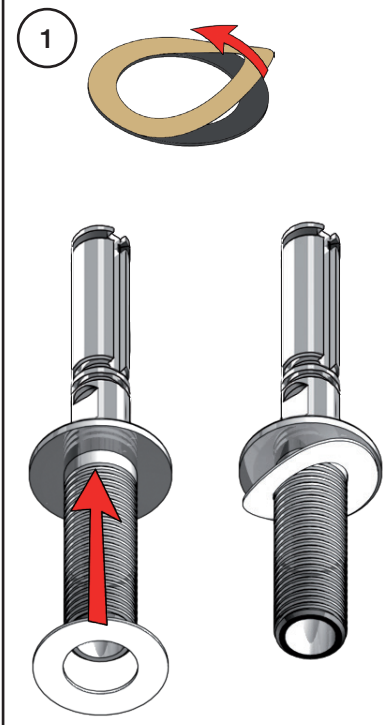

VOLA 090, 090A, 090B:  
 VOLA 090C, 090D, 090E:  
 VOLA 090G, 090H, 090I, 090V:

1 - 4

VOLA 090FM:

5

Fitting instruction Monteringsvægledning  
 Montageanleitung Montage hanledning  
 Monteringsvejledning Manuel de montage

04/00045  
 04/00109

www.vola.com

mnt\_090\_V4\_40999824  
 21-11-2023

mm:	Ø	H	D	h
090	19	210	200	145
090A	19	110	85	40
090B	19	185	100	114
090C	24	185	100	114
090D	24	220	200	130
090E	24	170	200	65
090G	19	185	140	105
090H	19	265	220	155
090I	19	325	220	215
090V	19	355	145	270

Inches:	Ø	H	D	h
090	3/4"	8 1/4"	8"	5 3/4"
090A	3/4"	4 1/4"	3 1/2"	1 1/2"
090B	3/4"	7"	4"	4 1/2"
090C	1"	7"	4"	4 1/2"
090D	1"	8 3/4"	8"	5"
090E	1"	6 3/4"	8"	2 1/2"
090G	3/4"	7"	5 1/2"	4"
090H	3/4"	10 1/2"	8 5/8"	6"
090I	3/4"	12 3/4"	8 5/8"	8 1/2"
090V	3/4"	14"	5 3/4"	10 1/2"