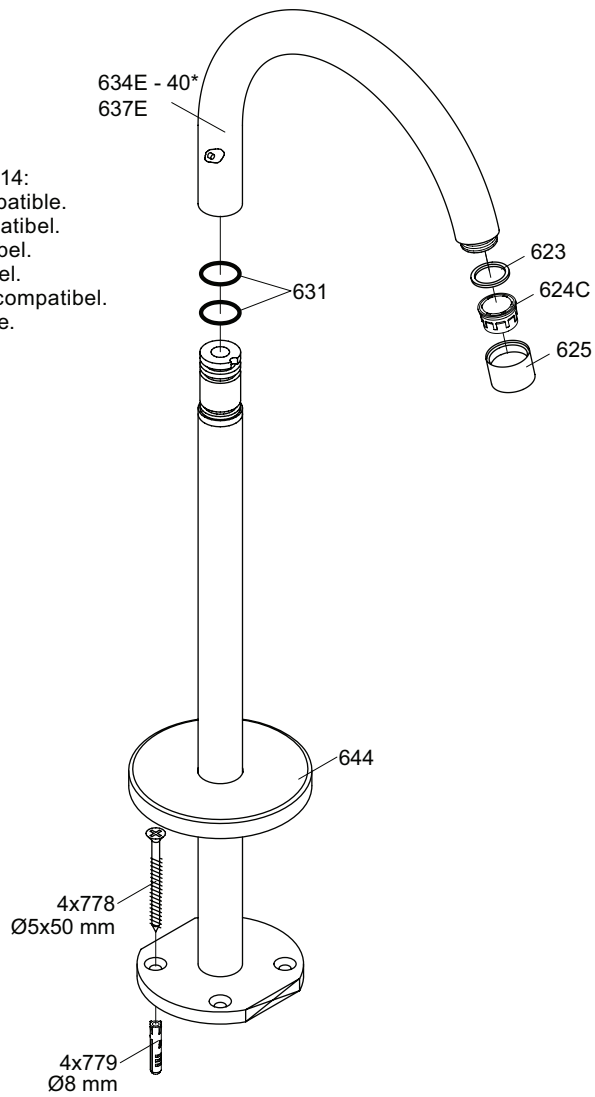

634E-40* - Oct. 2014:
Not backward compatible.
Nicht abwärtskompatibel.
Ikke bagudkompatibel.
Inte bakåtcompatibel.
Niet achterwaarts compatibel.
Pas rétrocompatible.

VR090D/C: VR623, VR624C, 4xVR631, VR1902
VR1992: VR97, VR98, VR99

vola®

Lunavej 2
DK-8700 Horsens
Tlf : + 45 7023 5500
sales@vola.com
www.vola.com

VOLA 090FM

Date
Oct. 14

Rev.
2

Sheet
SB 18.3