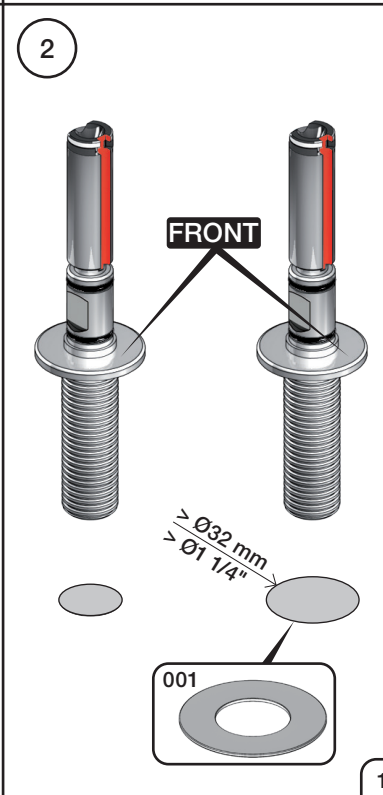

VOLA 090, 090A, 090B:
 VOLA 090C, 090D, 090E:
 VOLA 090G, 090H, 090I, 090V:

1 - 4

VOLA 090FM:

5

Fitting instruction Monteringsvægledning
 Montageanleitung Montage hanledning
 Monteringsvejledning Manuel de montage

04/00045
 04/00109

www.vola.com

vola

mnt_090_V4_40999824
 21-11-2023

mm:	Ø	H	D	h
090	19	210	200	145
090A	19	110	85	40
090B	19	185	100	114
090C	24	185	100	114
090D	24	220	200	130
090E	24	170	200	65
090G	19	185	140	105
090H	19	265	220	155
090I	19	325	220	215
090V	19	355	145	270

Inches:	Ø	H	D	h
090	3/4"	8 1/4"	8"	5 3/4"
090A	3/4"	4 1/4"	3 1/2"	1 1/2"
090B	3/4"	7"	4"	4 1/2"
090C	1"	7"	4"	4 1/2"
090D	1"	8 3/4"	8"	5"
090E	1"	6 3/4"	8"	2 1/2"
090G	3/4"	7"	5 1/2"	4"
090H	3/4"	10 1/2"	8 5/8"	6"
090I	3/4"	12 3/4"	8 5/8"	8 1/2"
090V	3/4"	14"	5 3/4"	10 1/2"

634E-40* - Oct. 2014:
 Not backward compatible.
 Nicht abwärtskompatibel.
 Ikke bagudkompatibel.
 Inte bakåtcompatibel.
 Niet achterwaarts compatibel.
 Pas rétrocompatible.

VR090D/C: VR623, VR624C, 4xVR631, VR1902
 VR090D/C-40: VR623, VR624C, 2xVR631, 2xVR632, VR1902
 VR437: VR98, 2xVR444, VR450, VR451