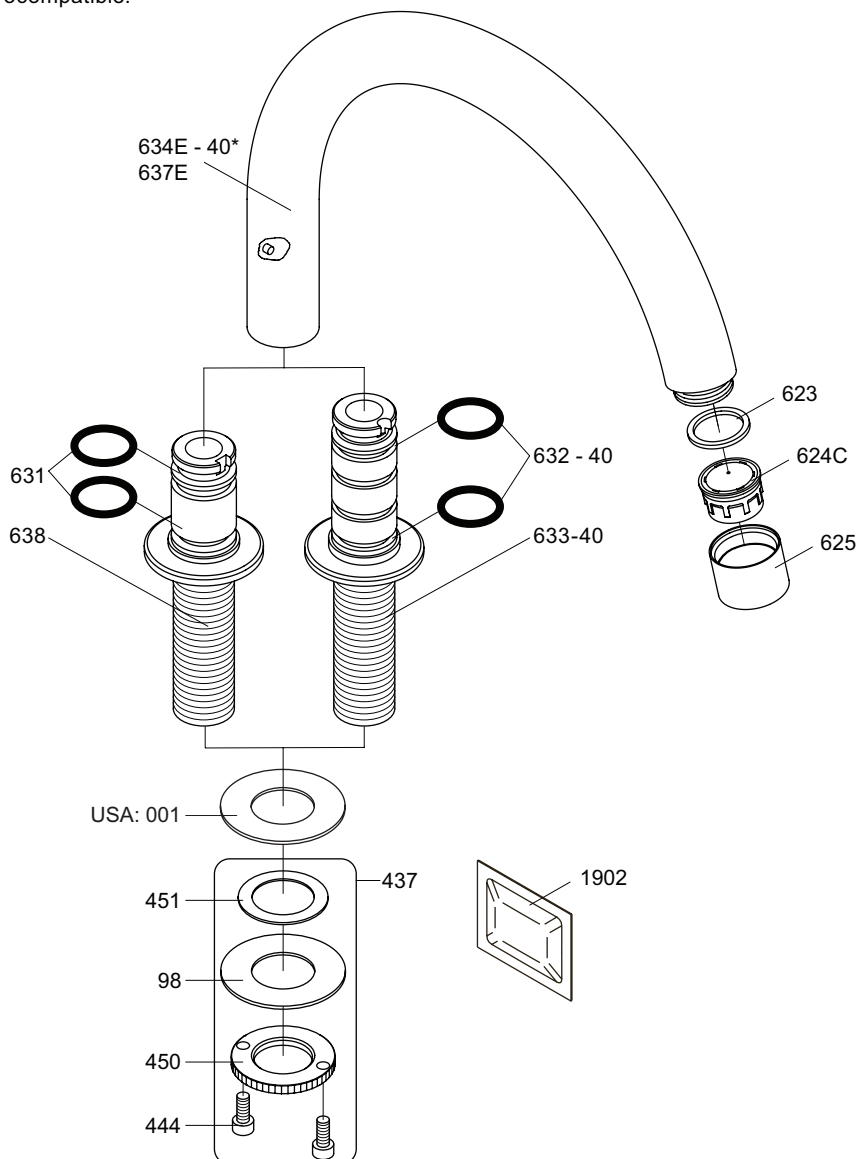

VOLA 090, 090A, 090B:
 VOLA 090C, 090D, 090E:
 VOLA 090G, 090H, 090I, 090V:

1 - 4

VOLA 090FM:

5

Fitting instruction Monteringsvægledning
 Montageanleitung Montage hanledning
 Monteringsvejledning Manuel de montage

04/00045
 04/00109

www.vola.com

vola

mnt_090_V4_40999824
 21-11-2023

mm:	Ø	H	D	h
090	19	210	200	145
090A	19	110	85	40
090B	19	185	100	114
090C	24	185	100	114
090D	24	220	200	130
090E	24	170	200	65
090G	19	185	140	105
090H	19	265	220	155
090I	19	325	220	215
090V	19	355	145	270

Inches:	Ø	H	D	h
090	3/4"	8 1/4"	8"	5 3/4"
090A	3/4"	4 1/4"	3 1/2"	1 1/2"
090B	3/4"	7"	4"	4 1/2"
090C	1"	7"	4"	4 1/2"
090D	1"	8 3/4"	8"	5"
090E	1"	6 3/4"	8"	2 1/2"
090G	3/4"	7"	5 1/2"	4"
090H	3/4"	10 1/2"	8 5/8"	6"
090I	3/4"	12 3/4"	8 5/8"	8 1/2"
090V	3/4"	14"	5 3/4"	10 1/2"

634E-40* - Oct. 2014:
 Not backward compatible.
 Nicht abwärtskompatibel.
 Ikke bagudkompatibel.
 Inte bakåtcompatibel.
 Niet achterwaarts compatibel.
 Pas rétrocompatible.

VR090D/C: VR623, VR624C, 4xVR631, VR1902
 VR090D/C-40: VR623, VR624C, 2xVR631, 2xVR632, VR1902
 VR437: VR98, 2xVR444, VR450, VR451