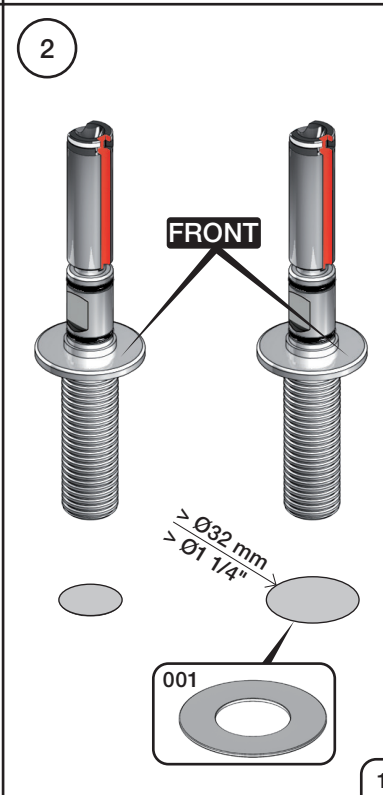

VOLA 090, 090A, 090B:  
 VOLA 090C, 090D, 090E:  
 VOLA 090G, 090H, 090I, 090V:

1 - 4

VOLA 090FM:

5

Fitting instruction      Monteringsvægledning  
 Montageanleitung      Montage hanledning  
 Monteringsvejledning    Manuel de montage

04/00045  
 04/00109

www.vola.com

vola

mnt\_090\_V4\_40999824  
 21-11-2023

mm:	Ø	H	D	h
090	19	210	200	145
090A	19	110	85	40
090B	19	185	100	114
090C	24	185	100	114
090D	24	220	200	130
090E	24	170	200	65
090G	19	185	140	105
090H	19	265	220	155
090I	19	325	220	215
090V	19	355	145	270

Inches:	Ø	H	D	h
090	3/4"	8 1/4"	8"	5 3/4"
090A	3/4"	4 1/4"	3 1/2"	1 1/2"
090B	3/4"	7"	4"	4 1/2"
090C	1"	7"	4"	4 1/2"
090D	1"	8 3/4"	8"	5"
090E	1"	6 3/4"	8"	2 1/2"
090G	3/4"	7"	5 1/2"	4"
090H	3/4"	10 1/2"	8 5/8"	6"
090I	3/4"	12 3/4"	8 5/8"	8 1/2"
090V	3/4"	14"	5 3/4"	10 1/2"

634D-40\* - Oct. 2014:  
 Not backward compatible.  
 Nicht abwärtskompatibel.  
 Ikke bagudkompatibel.  
 Inte bakåtcompatibel.  
 Niet achterwaarts compatibel.  
 Pas rétrocompatible.

VR090D/C: VR623, VR624C, 4xVR631, VR1902  
 VR090D/C-40: VR623, VR624C, 2xVR631, 2xVR632, VR1902  
 VR437: VR98, 2xVR444, VR450, VR451