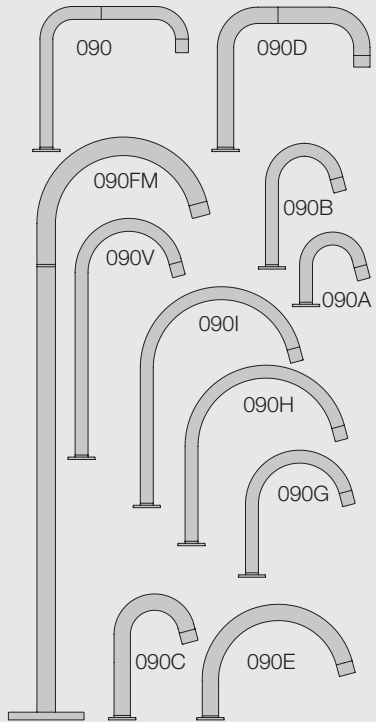

VOLA 090, 090A, 090B:  
 VOLA 090C, 090D, 090E:  
 VOLA 090G, 090H, 090I, 090V:

1 - 4

VOLA 090FM:

5

Fitting instruction      Monteringsvægledning  
 Montageanleitung      Montage hanledning  
 Monteringsvejledning    Manuel de montage

04/00045  
 04/00109

www.vola.com

vola

mnt\_090\_V4\_40999824  
 21-11-2023

mm:	Ø	H	D	h
090	19	210	200	145
090A	19	110	85	40
090B	19	185	100	114
090C	24	185	100	114
090D	24	220	200	130
090E	24	170	200	65
090G	19	185	140	105
090H	19	265	220	155
090I	19	325	220	215
090V	19	355	145	270

Inches:	Ø	H	D	h
090	3/4"	8 1/4"	8"	5 3/4"
090A	3/4"	4 1/4"	3 1/2"	1 1/2"
090B	3/4"	7"	4"	4 1/2"
090C	1"	7"	4"	4 1/2"
090D	1"	8 3/4"	8"	5"
090E	1"	6 3/4"	8"	2 1/2"
090G	3/4"	7"	5 1/2"	4"
090H	3/4"	10 1/2"	8 5/8"	6"
090I	3/4"	12 3/4"	8 5/8"	8 1/2"
090V	3/4"	14"	5 3/4"	10 1/2"

634D-40\* - Oct. 2014:  
 Not backward compatible.  
 Nicht abwärtskompatibel.  
 Ikke bagudkompatibel.  
 Inte bakåtcompatibel.  
 Niet achterwaarts compatibel.  
 Pas rétrocompatible.

VR090D/C: VR623, VR624C, 4xVR631, VR1902  
 VR090D/C-40: VR623, VR624C, 2xVR631, 2xVR632, VR1902  
 VR437: VR98, 2xVR444, VR450, VR451