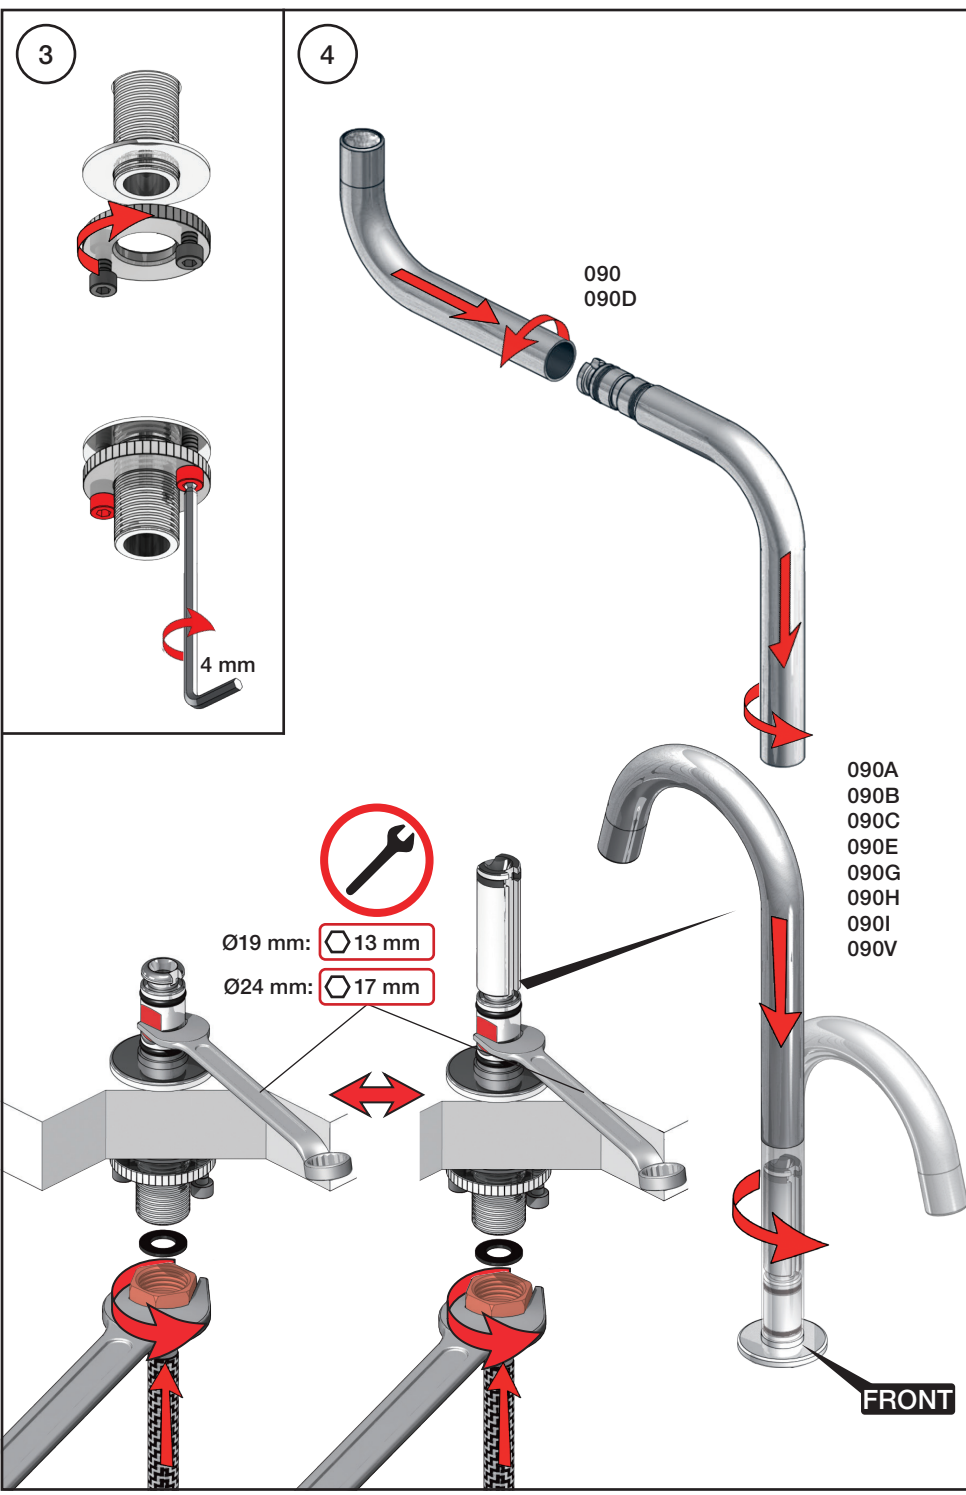

VOLA 090, 090A, 090B:  
 VOLA 090C, 090D, 090E:  
 VOLA 090G, 090H, 090I, 090V:

1 - 4

VOLA 090FM:

5

Fitting instruction      Monteringsvægledning  
 Montageanleitung      Montage hanledning  
 Monteringsvejledning    Manuel de montage

04/00045  
 04/00109

www.vola.com

vola

mnt\_090\_V4\_40999824  
 21-11-2023

mm:	Ø	H	D	h
090	19	210	200	145
090A	19	110	85	40
090B	19	185	100	114
090C	24	185	100	114
090D	24	220	200	130
090E	24	170	200	65
090G	19	185	140	105
090H	19	265	220	155
090I	19	325	220	215
090V	19	355	145	270

Inches:	Ø	H	D	h
090	3/4"	8 1/4"	8"	5 3/4"
090A	3/4"	4 1/4"	3 1/2"	1 1/2"
090B	3/4"	7"	4"	4 1/2"
090C	1"	7"	4"	4 1/2"
090D	1"	8 3/4"	8"	5"
090E	1"	6 3/4"	8"	2 1/2"
090G	3/4"	7"	5 1/2"	4"
090H	3/4"	10 1/2"	8 5/8"	6"
090I	3/4"	12 3/4"	8 5/8"	8 1/2"
090V	3/4"	14"	5 3/4"	10 1/2"

634D-40\* - Oct. 2014:  
 Not backward compatible.  
 Nicht abwärtskompatibel.  
 Ikke bagudkompatibel.  
 Inte bakåtcompatibel.  
 Niet achterwaarts compatibel.  
 Pas rétrocompatible.

VR090D/C: VR623, VR624C, 4xVR631, VR1902  
 VR090D/C-40: VR623, VR624C, 2xVR631, 2xVR632, VR1902  
 VR437: VR98, 2xVR444, VR450, VR451