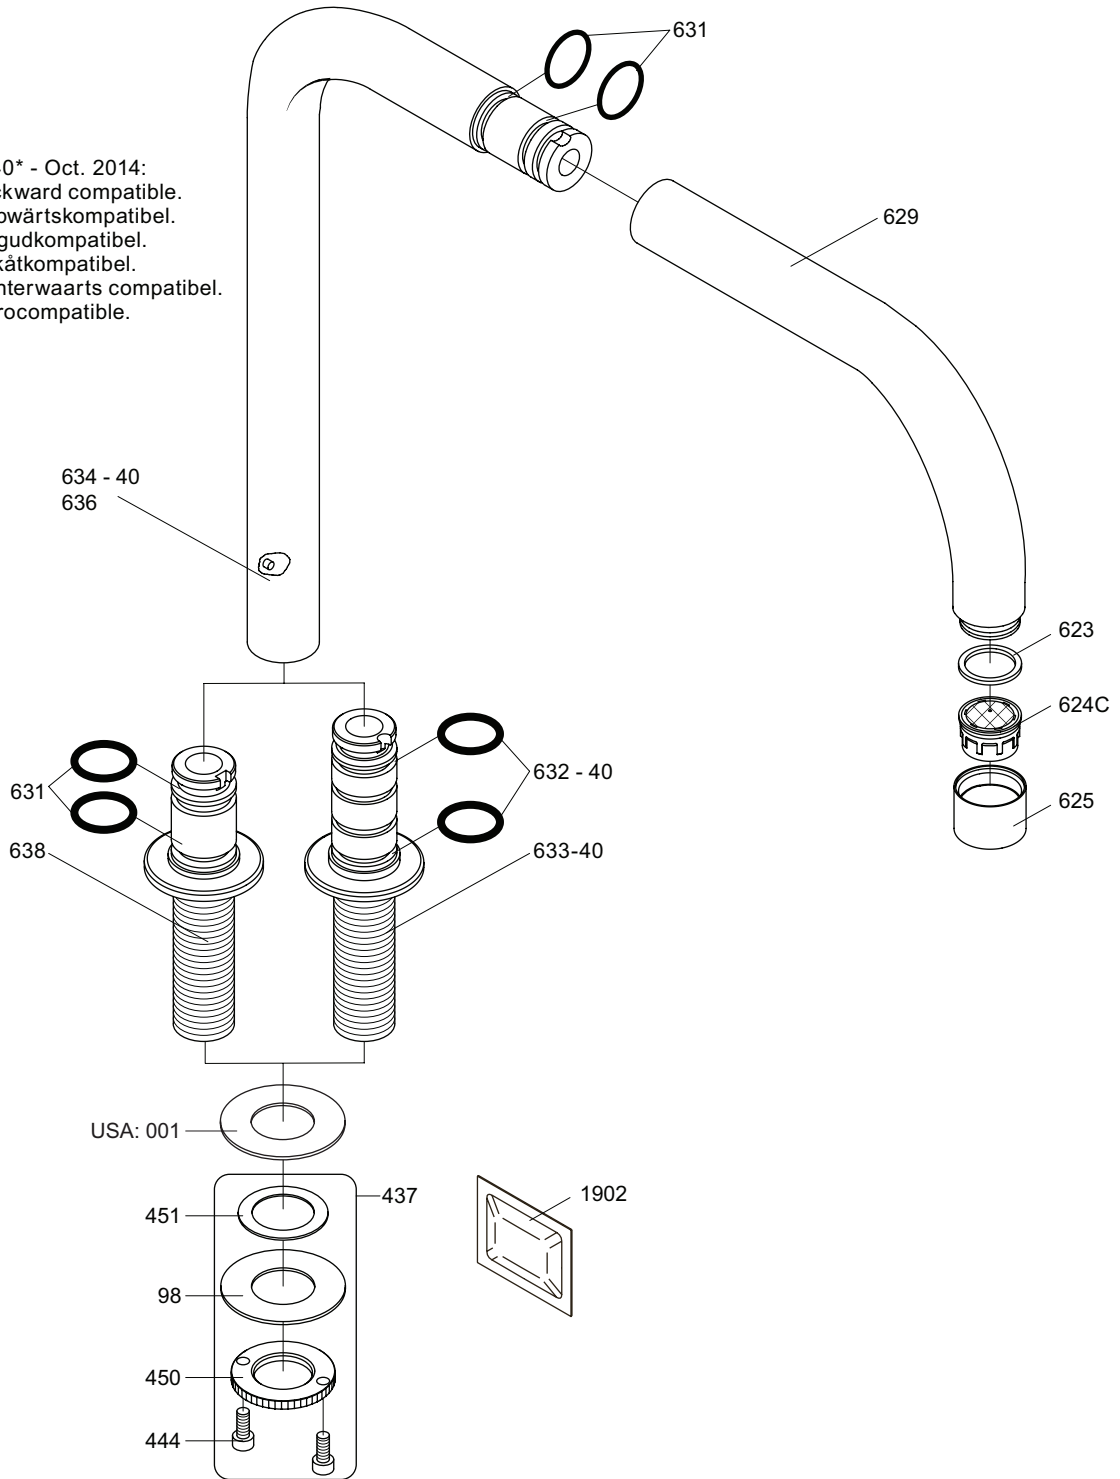

VOLA 090, 090A, 090B:  
 VOLA 090C, 090D, 090E:  
 VOLA 090G, 090H, 090I, 090V:

1 - 4

VOLA 090FM:

5

Fitting instruction      Monteringsvægledning  
 Montageanleitung      Montage hanledning  
 Monteringsvejledning    Manuel de montage

04/00045  
 04/00109

www.vola.com

vola

mnt\_090\_V4\_40999824  
 21-11-2023

mm:	Ø	H	D	h
090	19	210	200	145
090A	19	110	85	40
090B	19	185	100	114
090C	24	185	100	114
090D	24	220	200	130
090E	24	170	200	65
090G	19	185	140	105
090H	19	265	220	155
090I	19	325	220	215
090V	19	355	145	270

Inches:	Ø	H	D	h
090	3/4"	8 1/4"	8"	5 3/4"
090A	3/4"	4 1/4"	3 1/2"	1 1/2"
090B	3/4"	7"	4"	4 1/2"
090C	1"	7"	4"	4 1/2"
090D	1"	8 3/4"	8"	5"
090E	1"	6 3/4"	8"	2 1/2"
090G	3/4"	7"	5 1/2"	4"
090H	3/4"	10 1/2"	8 5/8"	6"
090I	3/4"	12 3/4"	8 5/8"	8 1/2"
090V	3/4"	14"	5 3/4"	10 1/2"

634D-40\* - Oct. 2014:  
 Not backward compatible.  
 Nicht abwärtskompatibel.  
 Ikke bagudkompatibel.  
 Inte bakåtcompatibel.  
 Niet achterwaarts compatibel.  
 Pas rétrocompatible.

VR090D/C: VR623, VR624C, 4xVR631, VR1902  
 VR090D/C-40: VR623, VR624C, 2xVR631, 2xVR632, VR1902  
 VR437: VR98, 2xVR444, VR450, VR451