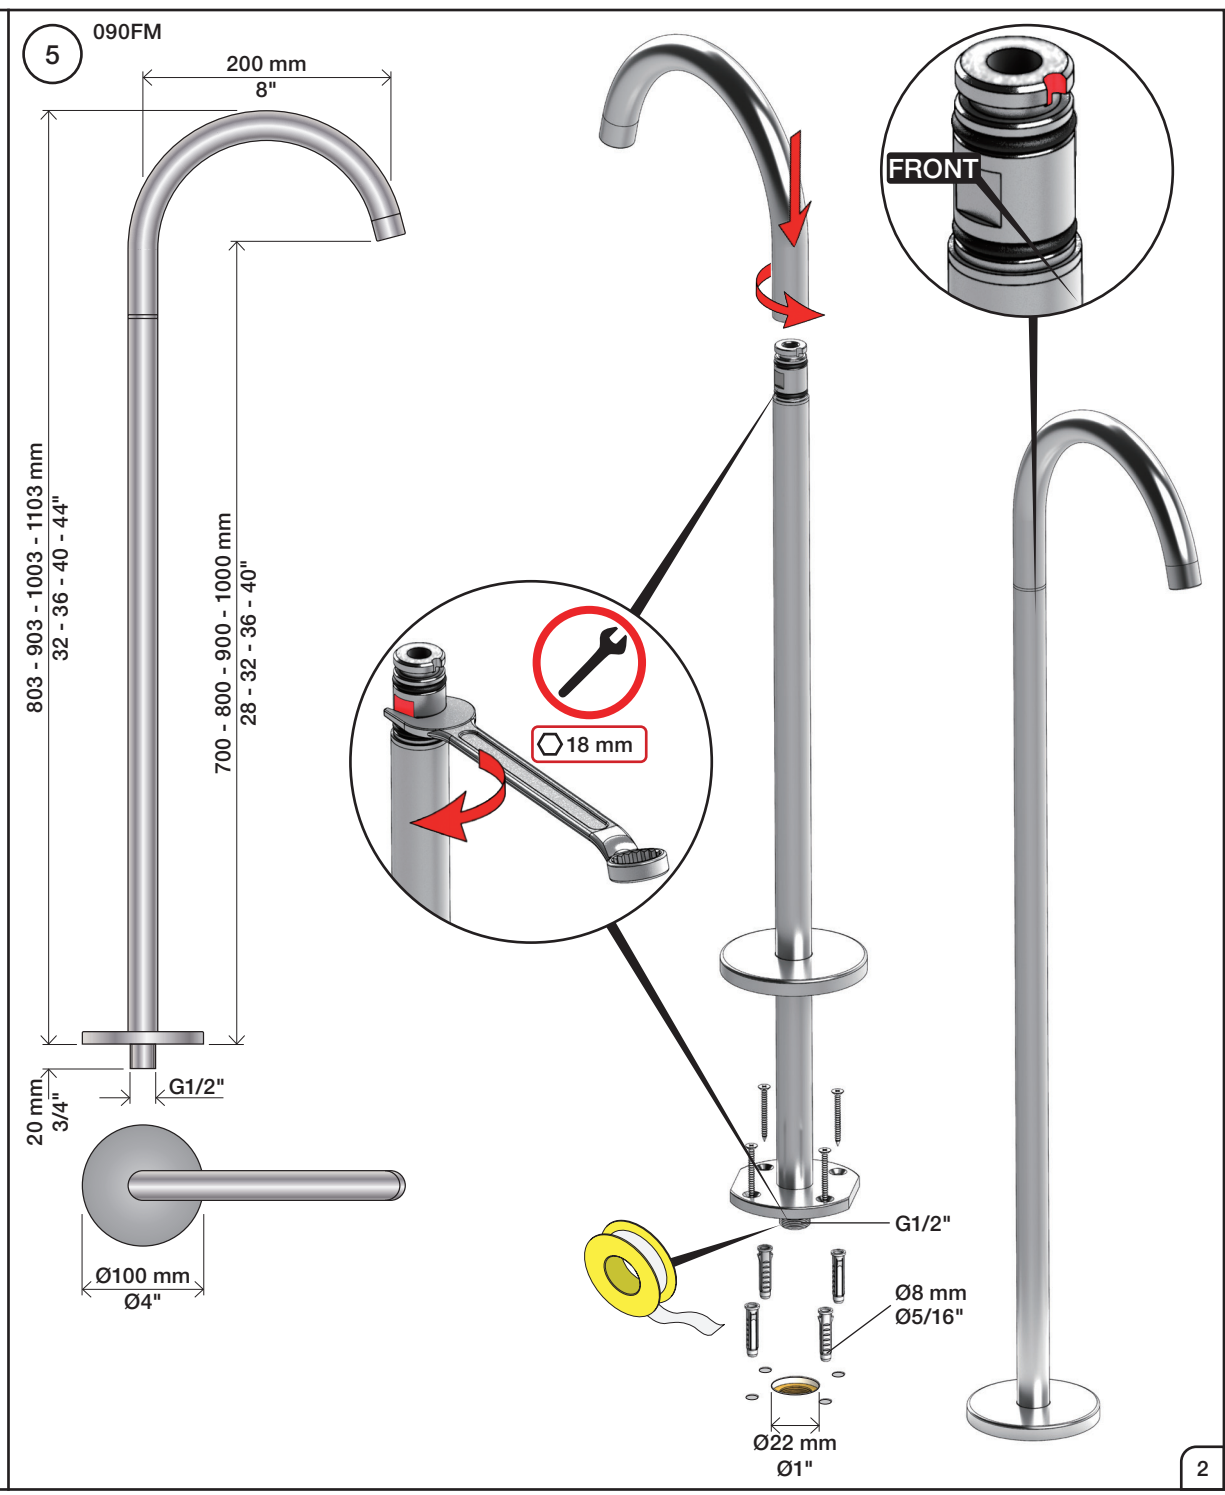

VOLA 090, 090A, 090B:  
 VOLA 090C, 090D, 090E:  
 VOLA 090G, 090H, 090I, 090V:

1 - 4

VOLA 090FM:

5

Fitting instruction      Monteringsvægledning  
 Montageanleitung      Montage hanledning  
 Monteringsvejledning    Manuel de montage

04/00045  
 04/00109

www.vola.com

vola

mnt\_090\_V4\_40999824  
 21-11-2023

mm:	Ø	H	D	h
090	19	210	200	145
090A	19	110	85	40
090B	19	185	100	114
090C	24	185	100	114
090D	24	220	200	130
090E	24	170	200	65
090G	19	185	140	105
090H	19	265	220	155
090I	19	325	220	215
090V	19	355	145	270

Inches:	Ø	H	D	h
090	3/4"	8 1/4"	8"	5 3/4"
090A	3/4"	4 1/4"	3 1/2"	1 1/2"
090B	3/4"	7"	4"	4 1/2"
090C	1"	7"	4"	4 1/2"
090D	1"	8 3/4"	8"	5"
090E	1"	6 3/4"	8"	2 1/2"
090G	3/4"	7"	5 1/2"	4"
090H	3/4"	10 1/2"	8 5/8"	6"
090I	3/4"	12 3/4"	8 5/8"	8 1/2"
090V	3/4"	14"	5 3/4"	10 1/2"

634D-40\* - Oct. 2014:  
 Not backward compatible.  
 Nicht abwärtskompatibel.  
 Ikke bagudkompatibel.  
 Inte bakåtcompatibel.  
 Niet achterwaarts compatibel.  
 Pas rétrocompatible.

VR090D/C: VR623, VR624C, 4xVR631, VR1902  
 VR090D/C-40: VR623, VR624C, 2xVR631, 2xVR632, VR1902  
 VR437: VR98, 2xVR444, VR450, VR451