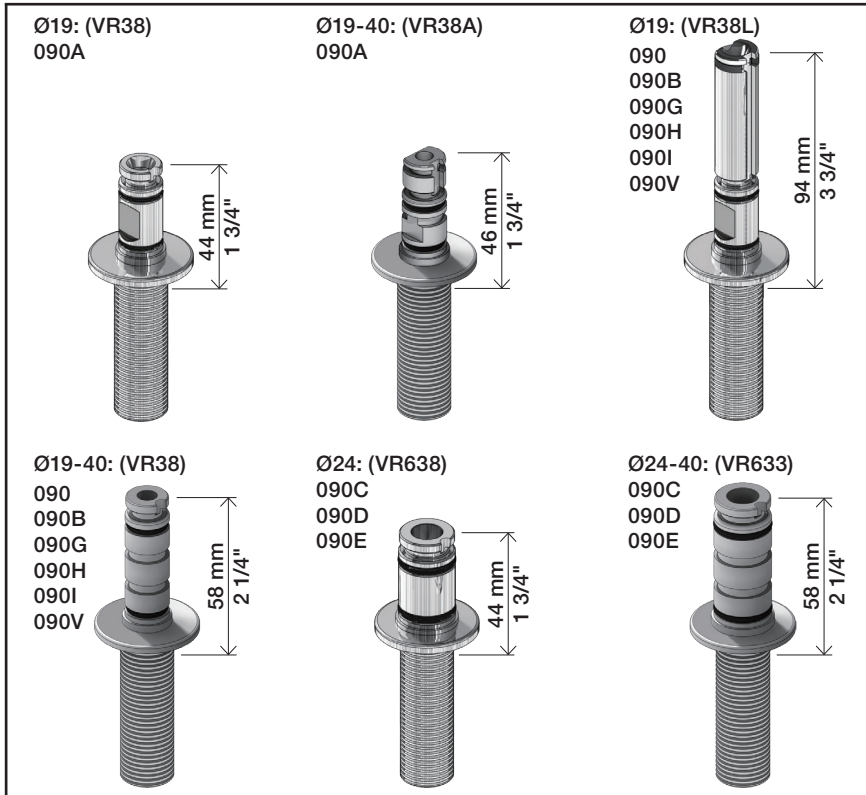

VOLA 090, 090A, 090B:  
 VOLA 090C, 090D, 090E:  
 VOLA 090G, 090H, 090I, 090V:

1 - 4

VOLA 090FM:

5

Fitting instruction      Monteringsvægledning  
 Montageanleitung      Montage hanledning  
 Monteringsvejledning    Manuel de montage

04/00045  
 04/00109

www.vola.com

mnt\_090\_V4\_40999824  
 21-11-2023

mm:	Ø	H	D	h
090	19	210	200	145
090A	19	110	85	40
090B	19	185	100	114
090C	24	185	100	114
090D	24	220	200	130
090E	24	170	200	65
090G	19	185	140	105
090H	19	265	220	155
090I	19	325	220	215
090V	19	355	145	270

Inches:	Ø	H	D	h
090	3/4"	8 1/4"	8"	5 3/4"
090A	3/4"	4 1/4"	3 1/2"	1 1/2"
090B	3/4"	7"	4"	4 1/2"
090C	1"	7"	4"	4 1/2"
090D	1"	8 3/4"	8"	5"
090E	1"	6 3/4"	8"	2 1/2"
090G	3/4"	7"	5 1/2"	4"
090H	3/4"	10 1/2"	8 5/8"	6"
090I	3/4"	12 3/4"	8 5/8"	8 1/2"
090V	3/4"	14"	5 3/4"	10 1/2"