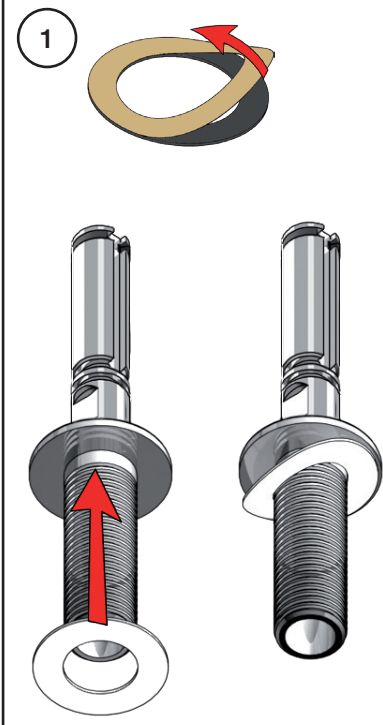

VOLA 090, 090A, 090B:  
 VOLA 090C, 090D, 090E:  
 VOLA 090G, 090H, 090I, 090V:

1 - 4

VOLA 090FM:

5

Fitting instruction      Monteringsvægledning  
 Montageanleitung      Montage hanledning  
 Monteringsvejledning    Manuel de montage

04/00045  
 04/00109

www.vola.com

mnt\_090\_V4\_40999824  
 21-11-2023

mm:	Ø	H	D	h
090	19	210	200	145
090A	19	110	85	40
090B	19	185	100	114
090C	24	185	100	114
090D	24	220	200	130
090E	24	170	200	65
090G	19	185	140	105
090H	19	265	220	155
090I	19	325	220	215
090V	19	355	145	270

Inches:	Ø	H	D	h
090	3/4"	8 1/4"	8"	5 3/4"
090A	3/4"	4 1/4"	3 1/2"	1 1/2"
090B	3/4"	7"	4"	4 1/2"
090C	1"	7"	4"	4 1/2"
090D	1"	8 3/4"	8"	5"
090E	1"	6 3/4"	8"	2 1/2"
090G	3/4"	7"	5 1/2"	4"
090H	3/4"	10 1/2"	8 5/8"	6"
090I	3/4"	12 3/4"	8 5/8"	8 1/2"
090V	3/4"	14"	5 3/4"	10 1/2"