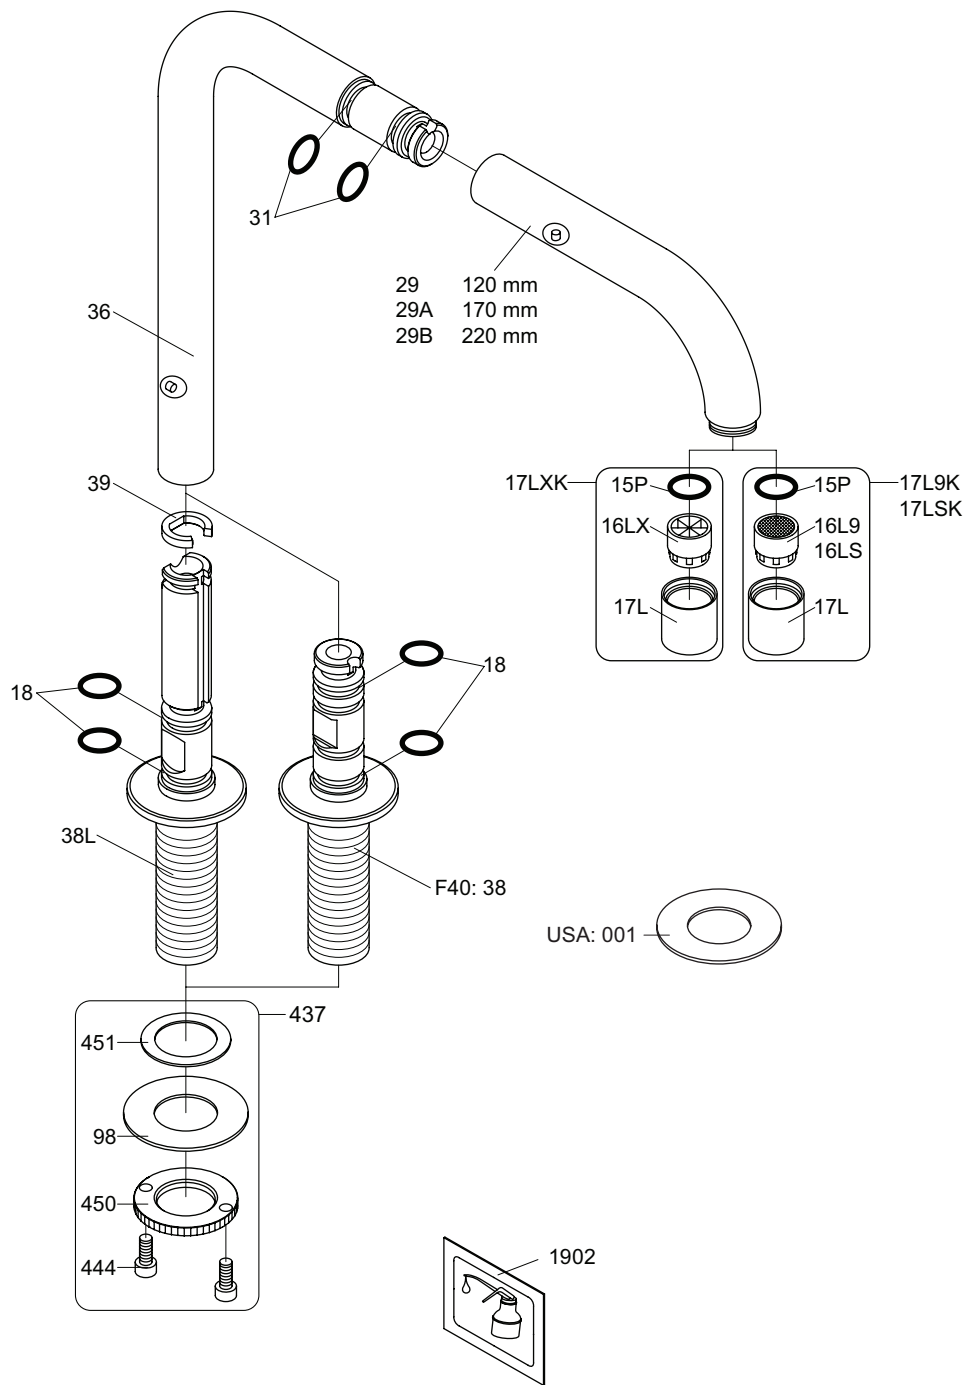

VOLA 090, 090A, 090B:  
 VOLA 090C, 090D, 090E:  
 VOLA 090G, 090H, 090I, 090V:

1 - 4

VOLA 090FM:

5

Fitting instruction      Monteringsvægledning  
 Montageanleitung      Montage hanledning  
 Monteringsvejledning    Manuel de montage

04/00045  
 04/00109

www.vola.com

mnt\_090\_V4\_40999824  
 21-11-2023

mm:	Ø	H	D	h
090	19	210	200	145
090A	19	110	85	40
090B	19	185	100	114
090C	24	185	100	114
090D	24	220	200	130
090E	24	170	200	65
090G	19	185	140	105
090H	19	265	220	155
090I	19	325	220	215
090V	19	355	145	270

Inches:	Ø	H	D	h
090	3/4"	8 1/4"	8"	5 3/4"
090A	3/4"	4 1/4"	3 1/2"	1 1/2"
090B	3/4"	7"	4"	4 1/2"
090C	1"	7"	4"	4 1/2"
090D	1"	8 3/4"	8"	5"
090E	1"	6 3/4"	8"	2 1/2"
090G	3/4"	7"	5 1/2"	4"
090H	3/4"	10 1/2"	8 5/8"	6"
090I	3/4"	12 3/4"	8 5/8"	8 1/2"
090V	3/4"	14"	5 3/4"	10 1/2"

VR17L9K: VR15P, VR16L9, VR17L  
 VR17LSK: VR15P, VR16LS, VR17L  
 VR17LXK: VR15P, VR16LX, VR17L  
 VR090L9: VR15P, VR16L9, VR17L, 2xVR18, 2xVR31, VR1902  
 VR437: VR98, 2xVR444, VR450, VR451

**vola**  
 Lunavej 2  
 DK-8700 Horsens  
 Tlf : + 45 7023 5500  
 sales@vola.com  
 www.vola.com