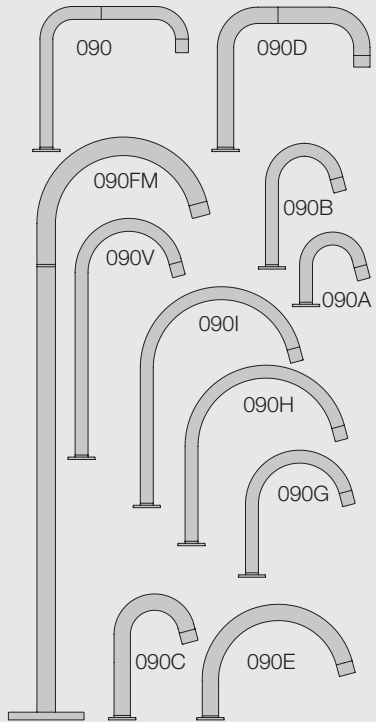

VOLA 090, 090A, 090B:  
 VOLA 090C, 090D, 090E:  
 VOLA 090G, 090H, 090I, 090V:

1 - 4

VOLA 090FM:

5

Fitting instruction      Monteringsvægledning  
 Montageanleitung      Montage hanledning  
 Monteringsvejledning    Manuel de montage

04/00045  
 04/00109

www.vola.com

mnt\_090\_V4\_40999824  
 21-11-2023

mm:	Ø	H	D	h
090	19	210	200	145
090A	19	110	85	40
090B	19	185	100	114
090C	24	185	100	114
090D	24	220	200	130
090E	24	170	200	65
090G	19	185	140	105
090H	19	265	220	155
090I	19	325	220	215
090V	19	355	145	270

Inches:	Ø	H	D	h
090	3/4"	8 1/4"	8"	5 3/4"
090A	3/4"	4 1/4"	3 1/2"	1 1/2"
090B	3/4"	7"	4"	4 1/2"
090C	1"	7"	4"	4 1/2"
090D	1"	8 3/4"	8"	5"
090E	1"	6 3/4"	8"	2 1/2"
090G	3/4"	7"	5 1/2"	4"
090H	3/4"	10 1/2"	8 5/8"	6"
090I	3/4"	12 3/4"	8 5/8"	8 1/2"
090V	3/4"	14"	5 3/4"	10 1/2"

VR17L9K: VR15P, VR16L9, VR17L  
 VR17LSK: VR15P, VR16LS, VR17L  
 VR17LXK: VR15P, VR16LX, VR17L  
 VR090L9: VR15P, VR16L9, VR17L, 2xVR18, 2xVR31, VR1902  
 VR437: VR98, 2xVR444, VR450, VR451

**vola**  
 Lunavej 2  
 DK-8700 Horsens  
 Tlf : + 45 7023 5500  
 sales@vola.com  
 www.vola.com