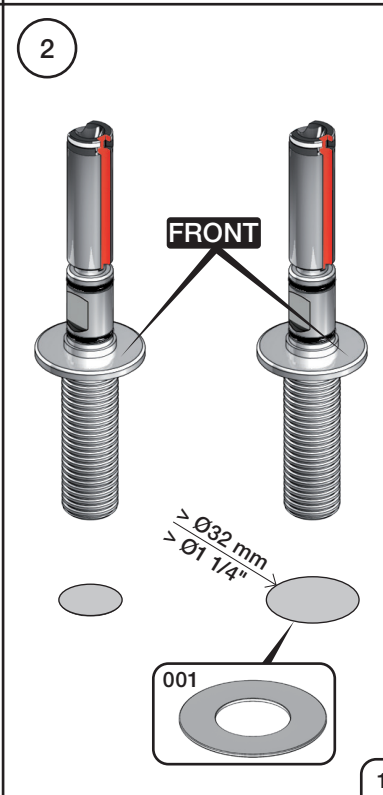

VOLA 090, 090A, 090B:  
 VOLA 090C, 090D, 090E:  
 VOLA 090G, 090H, 090I, 090V:

1 - 4

VOLA 090FM:

5

Fitting instruction      Monteringsvægledning  
 Montageanleitung      Montage hanledning  
 Monteringsvejledning    Manuel de montage

04/00045  
 04/00109

www.vola.com

mnt\_090\_V4\_40999824  
 21-11-2023

mm:	Ø	H	D	h
090	19	210	200	145
090A	19	110	85	40
090B	19	185	100	114
090C	24	185	100	114
090D	24	220	200	130
090E	24	170	200	65
090G	19	185	140	105
090H	19	265	220	155
090I	19	325	220	215
090V	19	355	145	270

Inches:	Ø	H	D	h
090	3/4"	8 1/4"	8"	5 3/4"
090A	3/4"	4 1/4"	3 1/2"	1 1/2"
090B	3/4"	7"	4"	4 1/2"
090C	1"	7"	4"	4 1/2"
090D	1"	8 3/4"	8"	5"
090E	1"	6 3/4"	8"	2 1/2"
090G	3/4"	7"	5 1/2"	4"
090H	3/4"	10 1/2"	8 5/8"	6"
090I	3/4"	12 3/4"	8 5/8"	8 1/2"
090V	3/4"	14"	5 3/4"	10 1/2"