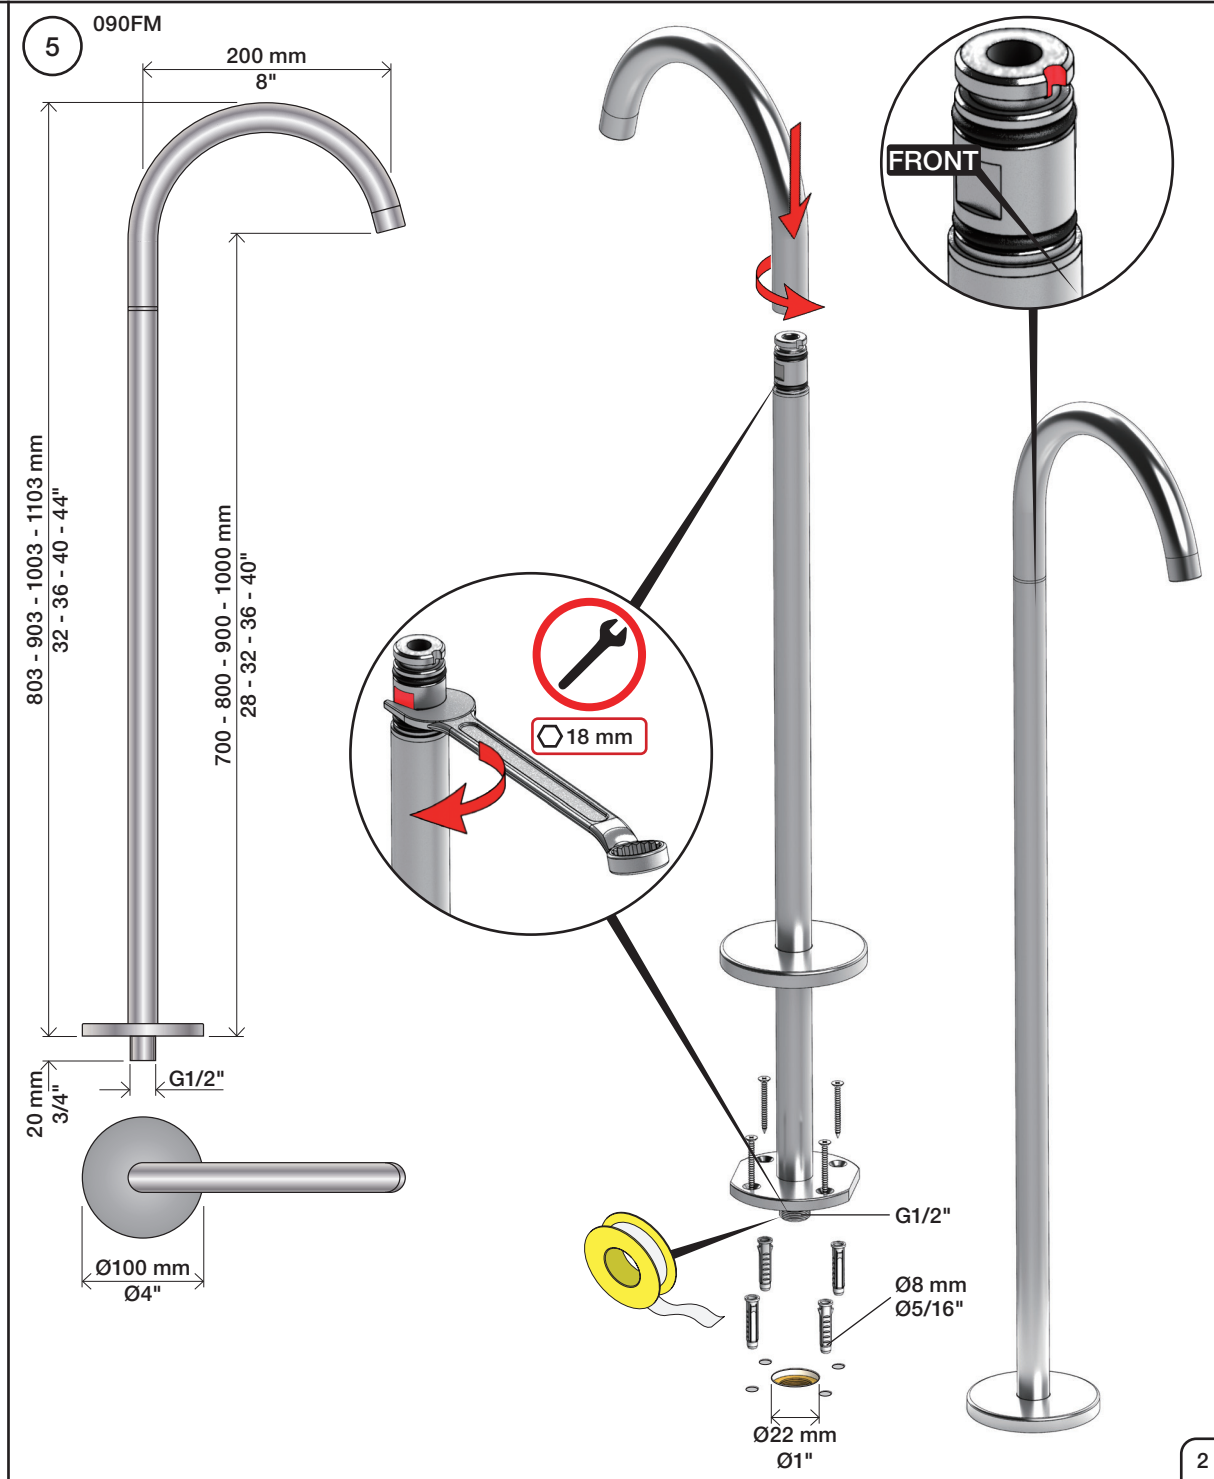

VOLA 090, 090A, 090B:  
 VOLA 090C, 090D, 090E:  
 VOLA 090G, 090H, 090I, 090V:

1 - 4

VOLA 090FM:

5

Fitting instruction      Monteringsvægledning  
 Montageanleitung      Montage hanledning  
 Monteringsvejledning    Manuel de montage

04/00045  
 04/00109

www.vola.com

mnt\_090\_V4\_40999824  
 21-11-2023

mm:	Ø	H	D	h
090	19	210	200	145
090A	19	110	85	40
090B	19	185	100	114
090C	24	185	100	114
090D	24	220	200	130
090E	24	170	200	65
090G	19	185	140	105
090H	19	265	220	155
090I	19	325	220	215
090V	19	355	145	270

Inches:	Ø	H	D	h
090	3/4"	8 1/4"	8"	5 3/4"
090A	3/4"	4 1/4"	3 1/2"	1 1/2"
090B	3/4"	7"	4"	4 1/2"
090C	1"	7"	4"	4 1/2"
090D	1"	8 3/4"	8"	5"
090E	1"	6 3/4"	8"	2 1/2"
090G	3/4"	7"	5 1/2"	4"
090H	3/4"	10 1/2"	8 5/8"	6"
090I	3/4"	12 3/4"	8 5/8"	8 1/2"
090V	3/4"	14"	5 3/4"	10 1/2"