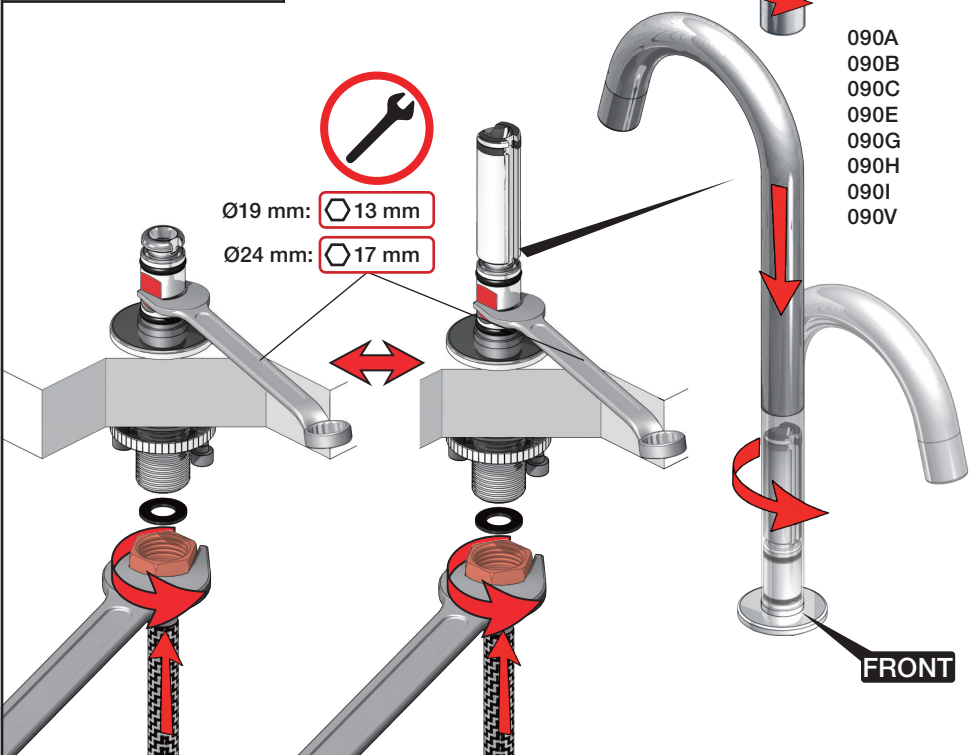

VOLA 090, 090A, 090B:  
 VOLA 090C, 090D, 090E:  
 VOLA 090G, 090H, 090I, 090V:

1 - 4

VOLA 090FM:

5

Fitting instruction      Monteringsvægledning  
 Montageanleitung      Montage hanledning  
 Monteringsvejledning    Manuel de montage

04/00045  
 04/00109

www.vola.com

mnt\_090\_V4\_40999824  
 21-11-2023

mm:	Ø	H	D	h
090	19	210	200	145
090A	19	110	85	40
090B	19	185	100	114
090C	24	185	100	114
090D	24	220	200	130
090E	24	170	200	65
090G	19	185	140	105
090H	19	265	220	155
090I	19	325	220	215
090V	19	355	145	270

Inches:	Ø	H	D	h
090	3/4"	8 1/4"	8"	5 3/4"
090A	3/4"	4 1/4"	3 1/2"	1 1/2"
090B	3/4"	7"	4"	4 1/2"
090C	1"	7"	4"	4 1/2"
090D	1"	8 3/4"	8"	5"
090E	1"	6 3/4"	8"	2 1/2"
090G	3/4"	7"	5 1/2"	4"
090H	3/4"	10 1/2"	8 5/8"	6"
090I	3/4"	12 3/4"	8 5/8"	8 1/2"
090V	3/4"	14"	5 3/4"	10 1/2"