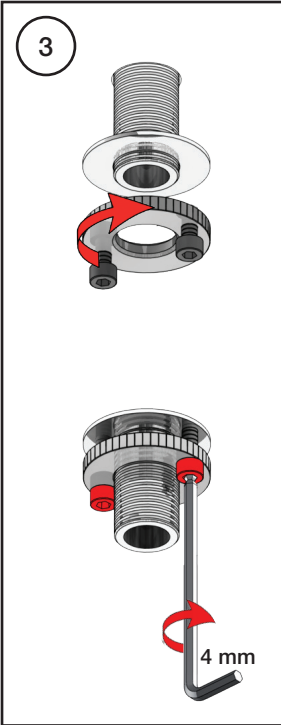

VOLA 090, 090A, 090B:  
 VOLA 090C, 090D, 090E:  
 VOLA 090G, 090H, 090I, 090V:

1 - 4

VOLA 090FM:

5

Fitting instruction      Monteringsvægledning  
 Montageanleitung      Montage hanledning  
 Monteringsvejledning    Manuel de montage

04/00045  
 04/00109

www.vola.com

mnt\_090\_V4\_40999824  
 21-11-2023

mm:	Ø	H	D	h
090	19	210	200	145
090A	19	110	85	40
090B	19	185	100	114
090C	24	185	100	114
090D	24	220	200	130
090E	24	170	200	65
090G	19	185	140	105
090H	19	265	220	155
090I	19	325	220	215
090V	19	355	145	270

Inches:	Ø	H	D	h
090	3/4"	8 1/4"	8"	5 3/4"
090A	3/4"	4 1/4"	3 1/2"	1 1/2"
090B	3/4"	7"	4"	4 1/2"
090C	1"	7"	4"	4 1/2"
090D	1"	8 3/4"	8"	5"
090E	1"	6 3/4"	8"	2 1/2"
090G	3/4"	7"	5 1/2"	4"
090H	3/4"	10 1/2"	8 5/8"	6"
090I	3/4"	12 3/4"	8 5/8"	8 1/2"
090V	3/4"	14"	5 3/4"	10 1/2"