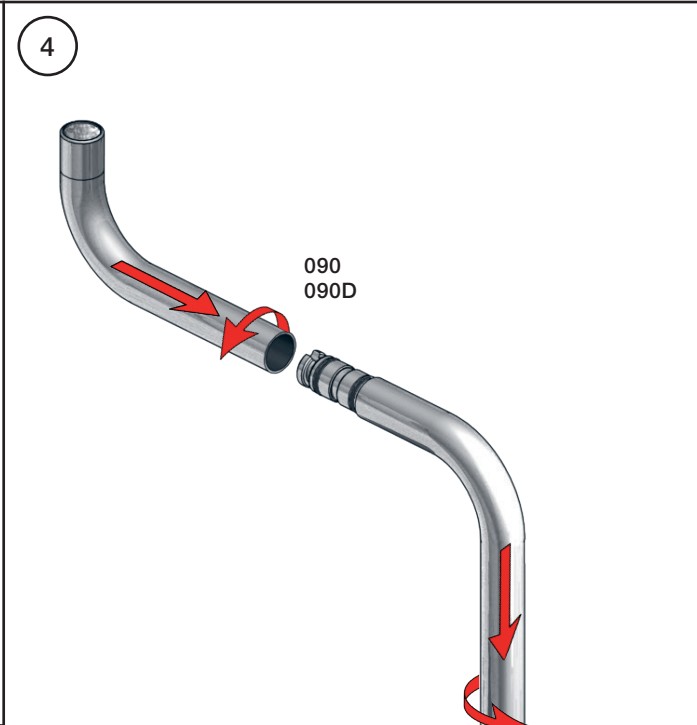

VOLA 090, 090A, 090B:  
 VOLA 090C, 090D, 090E:  
 VOLA 090G, 090H, 090I, 090V:

1 - 4

VOLA 090FM:

5

Fitting instruction      Monteringsvægledning  
 Montageanleitung      Montage hanledning  
 Monteringsvejledning    Manuel de montage

Inches:	Ø	H	D	h
090	3/4"	8 1/4"	8"	5 3/4"
090A	3/4"	4 1/4"	3 1/2"	1 1/2"
090B	3/4"	7"	4"	4 1/2"
090C	1"	7"	4"	4 1/2"
090D	1"	8 3/4"	8"	5"
090E	1"	6 3/4"	8"	2 1/2"
090G	3/4"	7"	5 1/2"	4"
090H	3/4"	10 1/2"	8 5/8"	6"
090I	3/4"	12 3/4"	8 5/8"	8 1/2"
090V	3/4"	14"	5 3/4"	10 1/2"