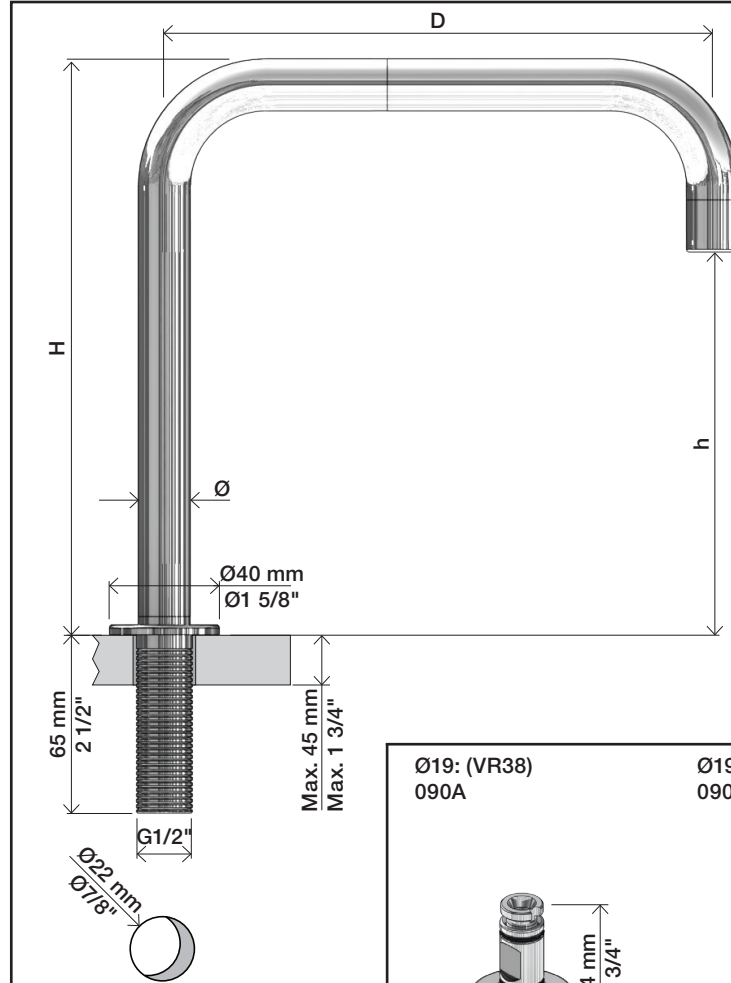

VOLA 090, 090A, 090B:  
 VOLA 090C, 090D, 090E:  
 VOLA 090G, 090H, 090I, 090V:

1 - 4

VOLA 090FM:

5

Fitting instruction      Monteringsvægledning  
 Montageanleitung      Montage hanledning  
 Monteringsvejledning    Manuel de montage

04/00045  
 04/00109

www.vola.com

mnt\_090\_V4\_40999824  
 21-11-2023

mm:	Ø	H	D	h
090	19	210	200	145
090A	19	110	85	40
090B	19	185	100	114
090C	24	185	100	114
090D	24	220	200	130
090E	24	170	200	65
090G	19	185	140	105
090H	19	265	220	155
090I	19	325	220	215
090V	19	355	145	270

Inches:	Ø	H	D	h
090	3/4"	8 1/4"	8"	5 3/4"
090A	3/4"	4 1/4"	3 1/2"	1 1/2"
090B	3/4"	7"	4"	4 1/2"
090C	1"	7"	4"	4 1/2"
090D	1"	8 3/4"	8"	5"
090E	1"	6 3/4"	8"	2 1/2"
090G	3/4"	7"	5 1/2"	4"
090H	3/4"	10 1/2"	8 5/8"	6"
090I	3/4"	12 3/4"	8 5/8"	8 1/2"
090V	3/4"	14"	5 3/4"	10 1/2"