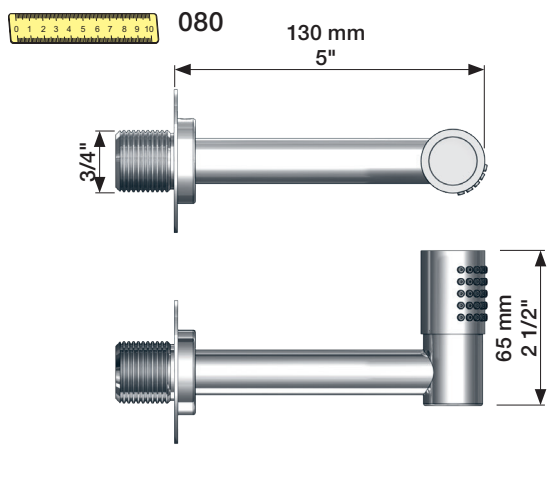

VOLA 080, 080D, 080DK, 080K, 080W

Fitting instruction  
 Montageanleitung  
 Monteringsvejledning  
 Monteringsvægledning  
 Montage hanleiding  
 Manuel de montage

Data	Bar:	1	2	3	4	5
081/081K	(l/min)	8	12	14	17	19
	(Gal/min)	2.1	3.2	3.7	4.5	5.0
081D	(l/min)	14	20	25	29	32
	(Gal/min)	3.7	5.3	6.6	7.7	8.5
080W	(l/min)	23	33	40	46	52
	(Gal/min)	6.1	8.6	11	12	14
 Max. 65°C. 150°F						

 **VR161:**  
 VR161K: 7 l/min - 1.8 Gal/min  
 VR161D: 9 l/min - 2.5 Gal/min  
 VR161F: 14 l/min - 3.7 Gal/min

080W: Min. flow: 14 l/min - 3.7 Gal/min.

Extension Verlängerung Forlængerdele Förlängning Verlengstukken Modification

T	Y	VR2019/2020
3 - 15 mm	110 - 98 mm	Std.
15 - 25 mm	98 - 88 mm	+10
25 - 35 mm	88 - 78 mm	+20
35 - 45 mm	78 - 68 mm	+30
45 - 55 mm	68 - 58 mm	+40
55 - 65 mm	58 - 48 mm	+50

080

080K

080D

080DK

1902

VR1020K VR20A, VR22, VR1020, VR1022  
VR2019: VR20A, VR22, VR1019, VR1020, VR1022