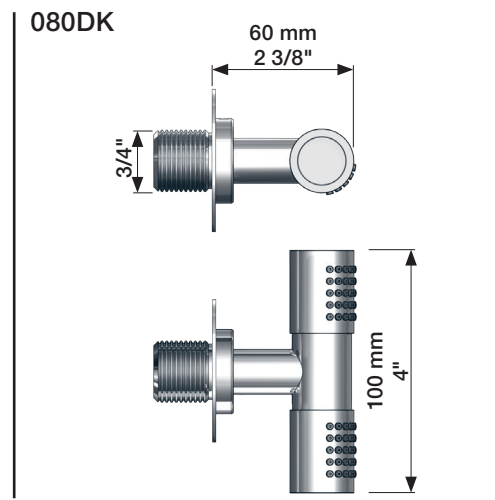

VOLA 080, 080D, 080DK, 080K, 080W

Fitting instruction  
 Montageanleitung  
 Monteringsvejledning  
 Monteringsvægledning  
 Montage hanleiding  
 Manuel de montage

Data	Bar:	1	2	3	4	5
081/081K	(l/min)	8	12	14	17	19
	(Gal/min)	2.1	3.2	3.7	4.5	5.0
081D	(l/min)	14	20	25	29	32
	(Gal/min)	3.7	5.3	6.6	7.7	8.5
080W	(l/min)	23	33	40	46	52
	(Gal/min)	6.1	8.6	11	12	14
 Max. 65°C. 150°F						

 **VR161:**  
 VR161K: 7 l/min - 1.8 Gal/min  
 VR161D: 9 l/min - 2.5 Gal/min  
 VR161F: 14 l/min - 3.7 Gal/min

080W: Min. flow: 14 l/min - 3.7 Gal/min.

Extension Verlängerung Forlængerdele Förlängning Verlengstukken Modification

T	Y	VR2019/2020
3 - 15 mm	110 - 98 mm	Std.
15 - 25 mm	98 - 88 mm	+10
25 - 35 mm	88 - 78 mm	+20
35 - 45 mm	78 - 68 mm	+30
45 - 55 mm	68 - 58 mm	+40
55 - 65 mm	58 - 48 mm	+50

080

080K

080D

080DK

1902

VR1020K VR20A, VR22, VR1020, VR1022  
VR2019: VR20A, VR22, VR1019, VR1020, VR1022