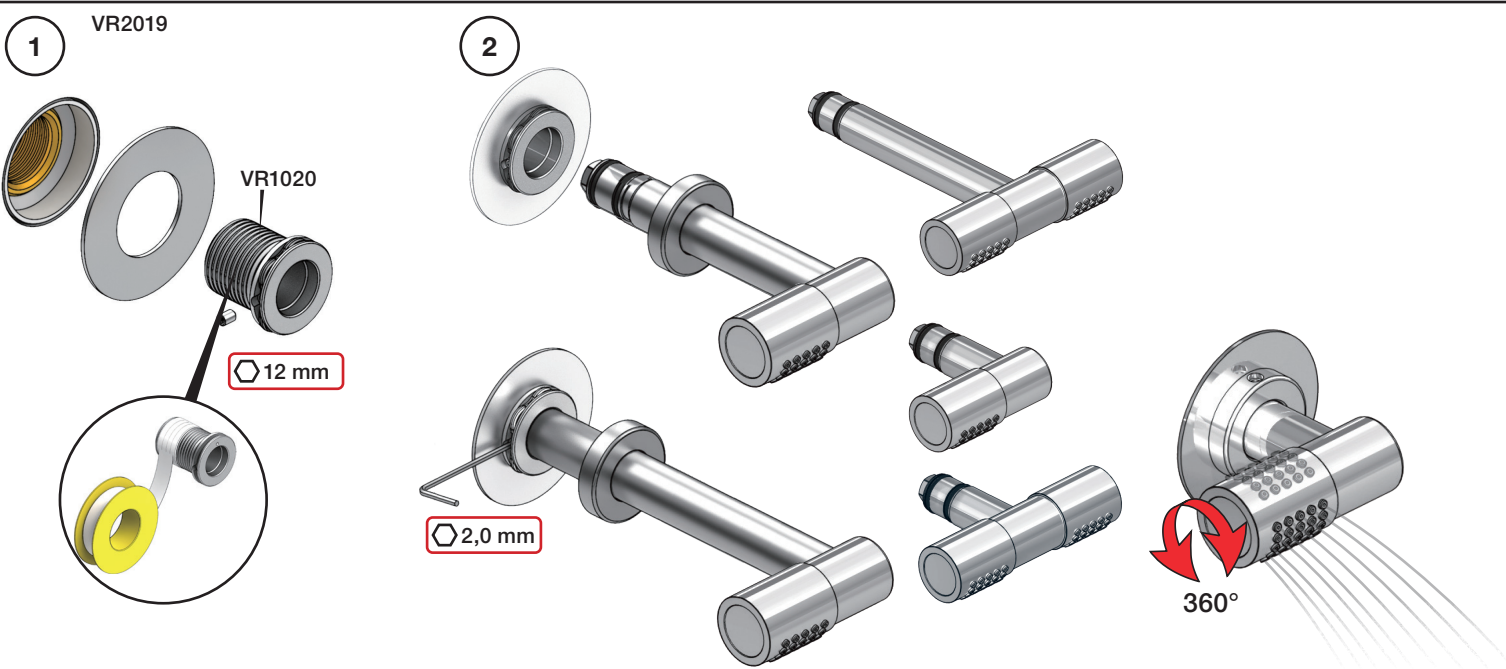

VOLA 080, 080D, 080DK, 080K, 080W

Fitting instruction  
 Montageanleitung  
 Monteringsvejledning  
 Monteringsvægledning  
 Montage hanleiding  
 Manuel de montage

Data	Bar:	1	2	3	4	5
081/081K	(l/min)	8	12	14	17	19
	(Gal/min)	2.1	3.2	3.7	4.5	5.0
081D	(l/min)	14	20	25	29	32
	(Gal/min)	3.7	5.3	6.6	7.7	8.5
080W	(l/min)	23	33	40	46	52
	(Gal/min)	6.1	8.6	11	12	14
 Max. 65°C. 150°F						

 **VR161:**  
 VR161K: 7 l/min - 1.8 Gal/min  
 VR161D: 9 l/min - 2.5 Gal/min  
 VR161F: 14 l/min - 3.7 Gal/min

080W: Min. flow: 14 l/min - 3.7 Gal/min.

Extension Verlängerung Forlængerdele Förlängning Verlengstukken Modification

T	Y	VR2019/2020
3 - 15 mm	110 - 98 mm	Std.
15 - 25 mm	98 - 88 mm	+10
25 - 35 mm	88 - 78 mm	+20
35 - 45 mm	78 - 68 mm	+30
45 - 55 mm	68 - 58 mm	+40
55 - 65 mm	58 - 48 mm	+50

080

080K

080D

080DK

1902

VR1020K VR20A, VR22, VR1020, VR1022  
VR2019: VR20A, VR22, VR1019, VR1020, VR1022