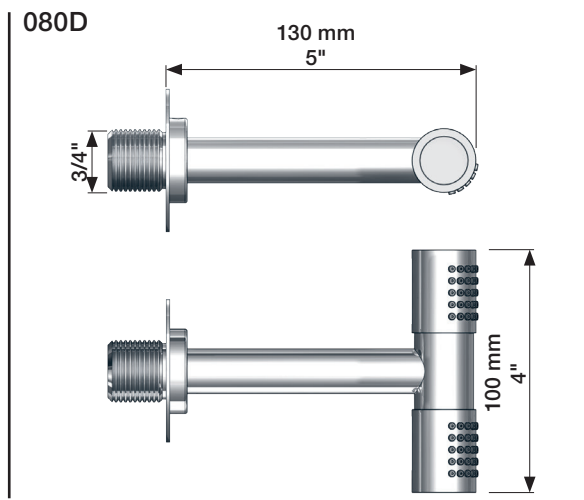

VOLA 080, 080D, 080DK, 080K, 080W

Fitting instruction  
 Montageanleitung  
 Monteringsvejledning  
 Monteringsvægledning  
 Montage hanleiding  
 Manuel de montage

Data	Bar:	1	2	3	4	5
081/081K	(l/min)	8	12	14	17	19
	(Gal/min)	2.1	3.2	3.7	4.5	5.0
081D	(l/min)	14	20	25	29	32
	(Gal/min)	3.7	5.3	6.6	7.7	8.5
080W	(l/min)	23	33	40	46	52
	(Gal/min)	6.1	8.6	11	12	14
 Max. 65°C. 150°F						

 **VR161:**  
 VR161K: 7 l/min - 1.8 Gal/min  
 VR161D: 9 l/min - 2.5 Gal/min  
 VR161F: 14 l/min - 3.7 Gal/min

080W: Min. flow: 14 l/min - 3.7 Gal/min.

Extension Verlängerung Forlængerdele Förlängning Verlengstukken Modification

T	Y	VR2019/2020
3 - 15 mm	110 - 98 mm	Std.
15 - 25 mm	98 - 88 mm	+10
25 - 35 mm	88 - 78 mm	+20
35 - 45 mm	78 - 68 mm	+30
45 - 55 mm	68 - 58 mm	+40
55 - 65 mm	58 - 48 mm	+50

080

080K

080D

080DK

1902

VR1020K VR20A, VR22, VR1020, VR1022  
VR2019: VR20A, VR22, VR1019, VR1020, VR1022