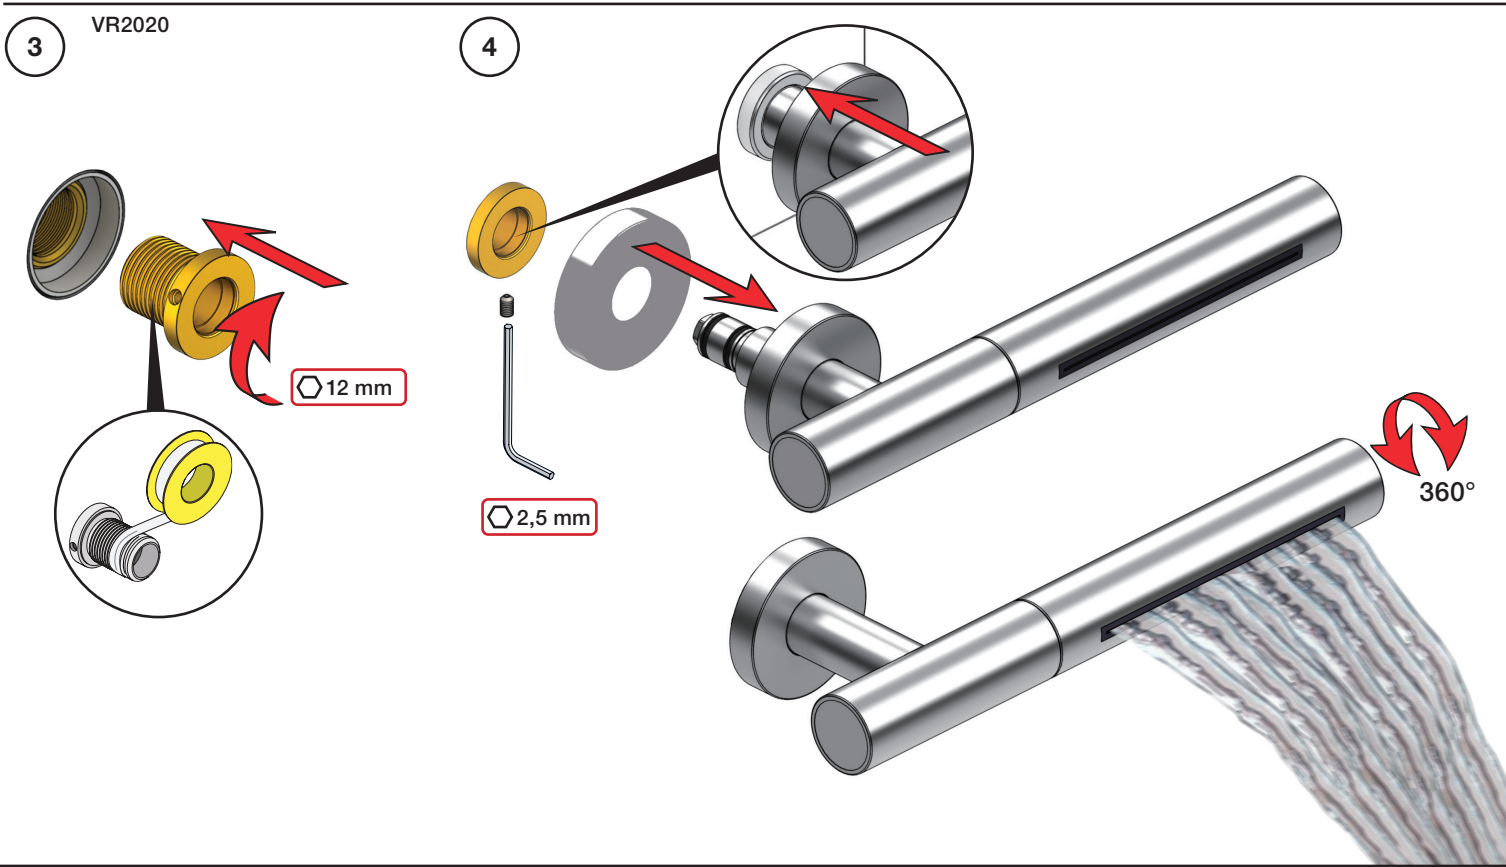

VOLA 080, 080D, 080DK, 080K, 080W

Fitting instruction  
 Montageanleitung  
 Monteringsvejledning  
 Monteringsvægledning  
 Montage hanleiding  
 Manuel de montage

Data	Bar:	1	2	3	4	5
081/081K	(l/min)	8	12	14	17	19
	(Gal/min)	2.1	3.2	3.7	4.5	5.0
081D	(l/min)	14	20	25	29	32
	(Gal/min)	3.7	5.3	6.6	7.7	8.5
080W	(l/min)	23	33	40	46	52
	(Gal/min)	6.1	8.6	11	12	14
 Max. 65°C. 150°F						

 **VR161:**  
 VR161K: 7 l/min - 1.8 Gal/min  
 VR161D: 9 l/min - 2.5 Gal/min  
 VR161F: 14 l/min - 3.7 Gal/min

080W: Min. flow: 14 l/min - 3.7 Gal/min.

Extension Verlängerung Forlængerdele Förlängning Verlengstukken Modification

T	Y	VR2019/2020
3 - 15 mm	110 - 98 mm	Std.
15 - 25 mm	98 - 88 mm	+10
25 - 35 mm	88 - 78 mm	+20
35 - 45 mm	78 - 68 mm	+30
45 - 55 mm	68 - 58 mm	+40
55 - 65 mm	58 - 48 mm	+50

080

080K

080D

080DK

1902

VR1020K VR20A, VR22, VR1020, VR1022  
VR2019: VR20A, VR22, VR1019, VR1020, VR1022