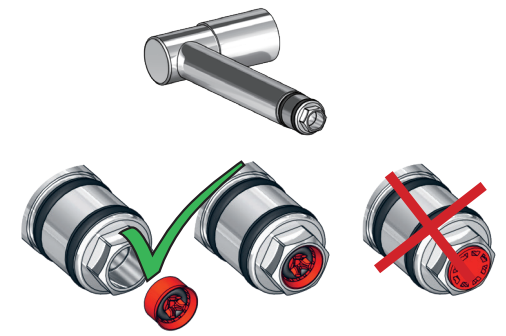

VOLA 080, 080D, 080DK, 080K, 080W

Fitting instruction  
 Montageanleitung  
 Monteringsvejledning  
 Monteringsvægledning  
 Montage hanleiding  
 Manuel de montage

Data	Bar:	1	2	3	4	5
081/081K	(l/min)	8	12	14	17	19
	(Gal/min)	2.1	3.2	3.7	4.5	5.0
081D	(l/min)	14	20	25	29	32
	(Gal/min)	3.7	5.3	6.6	7.7	8.5
080W	(l/min)	23	33	40	46	52
	(Gal/min)	6.1	8.6	11	12	14
 Max. 65°C. 150°F						

 **VR161:**  
 VR161K: 7 l/min - 1.8 Gal/min  
 VR161D: 9 l/min - 2.5 Gal/min  
 VR161F: 14 l/min - 3.7 Gal/min

080W: Min. flow: 14 l/min - 3.7 Gal/min.

Extension Verlängerung Forlængerdele Förlängning Verlengstukken Modification

T	Y	VR2019/2020
3 - 15 mm	110 - 98 mm	Std.
15 - 25 mm	98 - 88 mm	+10
25 - 35 mm	88 - 78 mm	+20
35 - 45 mm	78 - 68 mm	+30
45 - 55 mm	68 - 58 mm	+40
55 - 65 mm	58 - 48 mm	+50

080

080K

080D

080DK

1902

VR1020K VR20A, VR22, VR1020, VR1022  
VR2019: VR20A, VR22, VR1019, VR1020, VR1022