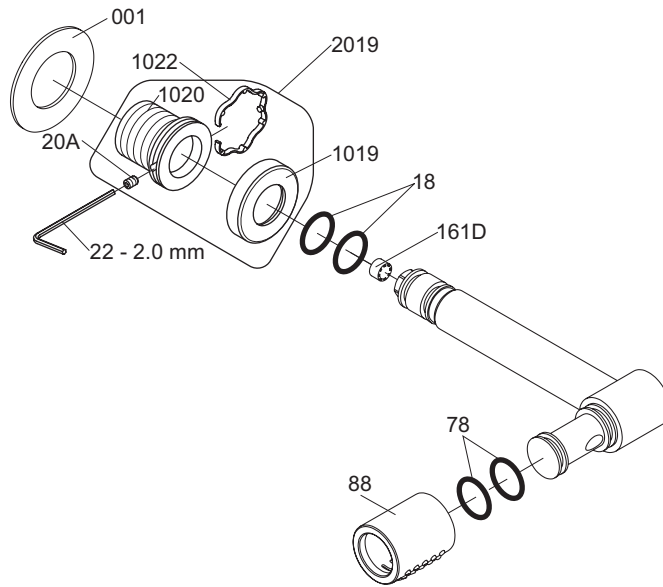

VOLA 080, 080D, 080DK, 080K, 080W

Fitting instruction  
 Montageanleitung  
 Monteringsvejledning  
 Monteringsvægledning  
 Montage hanleiding  
 Manuel de montage

Data	Bar:	1	2	3	4	5
081/081K	(l/min)	8	12	14	17	19
	(Gal/min)	2.1	3.2	3.7	4.5	5.0
081D	(l/min)	14	20	25	29	32
	(Gal/min)	3.7	5.3	6.6	7.7	8.5
080W	(l/min)	23	33	40	46	52
	(Gal/min)	6.1	8.6	11	12	14
 Max. 65°C. 150°F						

 **VR161:**  
 VR161K: 7 l/min - 1.8 Gal/min  
 VR161D: 9 l/min - 2.5 Gal/min  
 VR161F: 14 l/min - 3.7 Gal/min

080W: Min. flow: 14 l/min - 3.7 Gal/min.

Extension Verlängerung Forlængerdele Förlängning Verlengstukken Modification

T	Y	VR2019/2020
3 - 15 mm	110 - 98 mm	Std.
15 - 25 mm	98 - 88 mm	+10
25 - 35 mm	88 - 78 mm	+20
35 - 45 mm	78 - 68 mm	+30
45 - 55 mm	68 - 58 mm	+40
55 - 65 mm	58 - 48 mm	+50

080

080K

080D

080DK

1902

VR1020K VR20A, VR22, VR1020, VR1022  
VR2019: VR20A, VR22, VR1019, VR1020, VR1022