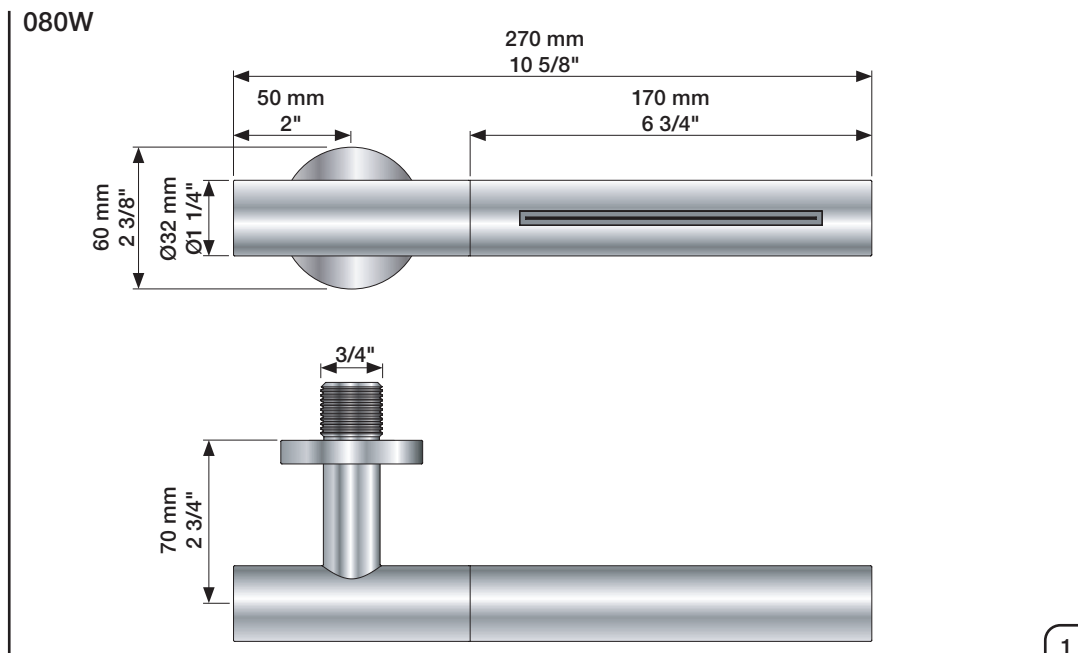

VOLA 080, 080D, 080DK, 080K, 080W

Fitting instruction  
 Montageanleitung  
 Monteringsvejledning  
 Monteringsvægledning  
 Montage hanleiding  
 Manuel de montage

Data	Bar:	1	2	3	4	5
081/081K	(l/min)	8	12	14	17	19
	(Gal/min)	2.1	3.2	3.7	4.5	5.0
081D	(l/min)	14	20	25	29	32
	(Gal/min)	3.7	5.3	6.6	7.7	8.5
080W	(l/min)	23	33	40	46	52
	(Gal/min)	6.1	8.6	11	12	14
 Max. 65°C. 150°F						

 **VR161:**  
 VR161K: 7 l/min - 1.8 Gal/min  
 VR161D: 9 l/min - 2.5 Gal/min  
 VR161F: 14 l/min - 3.7 Gal/min

080W: Min. flow: 14 l/min - 3.7 Gal/min.

Extension Verlängerung Forlængerdele Förlängning Verlengstukken Modification

T	Y	VR2019/2020
3 - 15 mm	110 - 98 mm	Std.
15 - 25 mm	98 - 88 mm	+10
25 - 35 mm	88 - 78 mm	+20
35 - 45 mm	78 - 68 mm	+30
45 - 55 mm	68 - 58 mm	+40
55 - 65 mm	58 - 48 mm	+50

080

080K

080D

080DK

1902

VR1020K VR20A, VR22, VR1020, VR1022  
VR2019: VR20A, VR22, VR1019, VR1020, VR1022