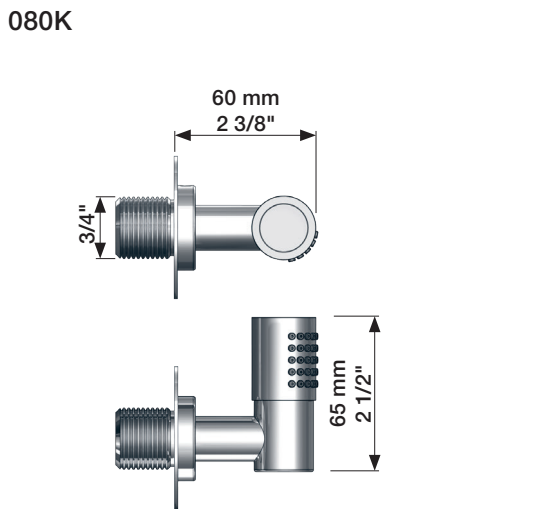

VOLA 080, 080D, 080DK, 080K, 080W

Fitting instruction  
 Montageanleitung  
 Monteringsvejledning  
 Monteringsvægledning  
 Montage hanleiding  
 Manuel de montage

Data	Bar:	1	2	3	4	5
081/081K	(l/min)	8	12	14	17	19
	(Gal/min)	2.1	3.2	3.7	4.5	5.0
081D	(l/min)	14	20	25	29	32
	(Gal/min)	3.7	5.3	6.6	7.7	8.5
080W	(l/min)	23	33	40	46	52
	(Gal/min)	6.1	8.6	11	12	14
 Max. 65°C. 150°F						

 **VR161:**  
 VR161K: 7 l/min - 1.8 Gal/min  
 VR161D: 9 l/min - 2.5 Gal/min  
 VR161F: 14 l/min - 3.7 Gal/min

080W: Min. flow: 14 l/min - 3.7 Gal/min.

Extension Verlängerung Forlængerdele Förlängning Verlengstukken Modification

T	Y	VR2019/2020
3 - 15 mm	110 - 98 mm	Std.
15 - 25 mm	98 - 88 mm	+10
25 - 35 mm	88 - 78 mm	+20
35 - 45 mm	78 - 68 mm	+30
45 - 55 mm	68 - 58 mm	+40
55 - 65 mm	58 - 48 mm	+50

080

080K

080D

080DK

1902

VR1020K VR20A, VR22, VR1020, VR1022  
VR2019: VR20A, VR22, VR1019, VR1020, VR1022