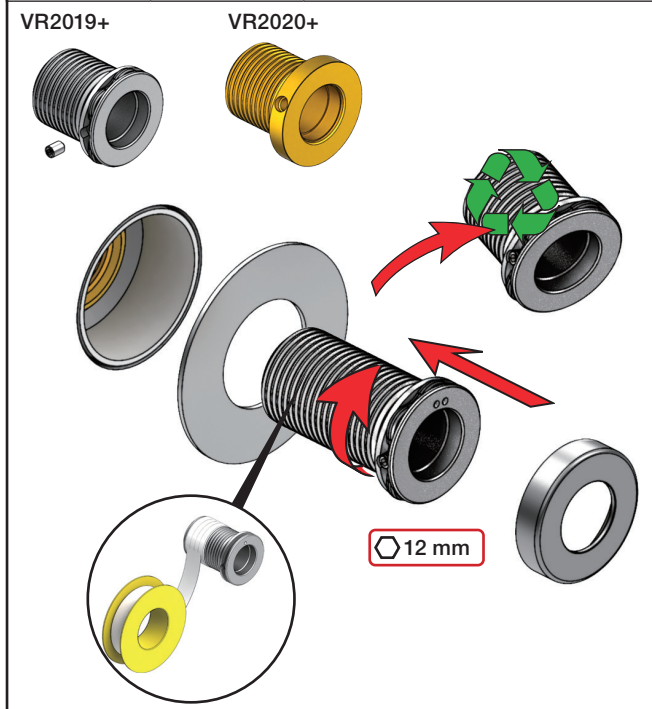

VOLA 080, 080D, 080DK, 080K, 080W

Fitting instruction  
 Montageanleitung  
 Monteringsvejledning  
 Monteringsvægledning  
 Montage hanleiding  
 Manuel de montage

Data	Bar:	1	2	3	4	5
081/081K	(l/min)	8	12	14	17	19
	(Gal/min)	2.1	3.2	3.7	4.5	5.0
081D	(l/min)	14	20	25	29	32
	(Gal/min)	3.7	5.3	6.6	7.7	8.5
080W	(l/min)	23	33	40	46	52
	(Gal/min)	6.1	8.6	11	12	14
 Max. 65°C. 150°F						

 **VR161:**  
 VR161K: 7 l/min - 1.8 Gal/min  
 VR161D: 9 l/min - 2.5 Gal/min  
 VR161F: 14 l/min - 3.7 Gal/min

080W: Min. flow: 14 l/min - 3.7 Gal/min.

Extension Verlängerung Forlængerdele Förlängning Verlengstukken Modification

T	Y	VR2019/2020
3 - 15 mm	110 - 98 mm	Std.
15 - 25 mm	98 - 88 mm	+10
25 - 35 mm	88 - 78 mm	+20
35 - 45 mm	78 - 68 mm	+30
45 - 55 mm	68 - 58 mm	+40
55 - 65 mm	58 - 48 mm	+50

080

080K

080D

080DK

1902

VR1020K VR20A, VR22, VR1020, VR1022  
VR2019: VR20A, VR22, VR1019, VR1020, VR1022