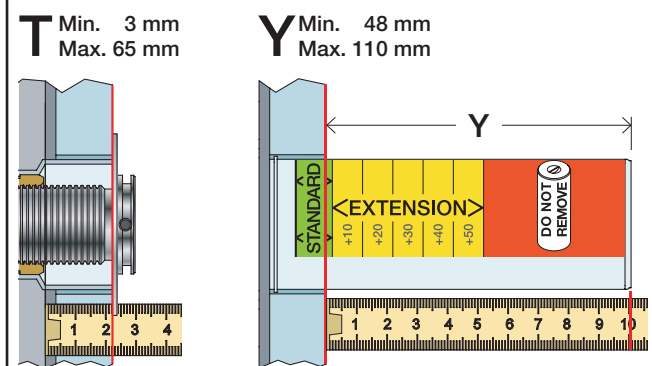

VOLA 080, 080D, 080DK, 080K, 080W

Fitting instruction  
 Montageanleitung  
 Monteringsvejledning  
 Monteringsvægledning  
 Montage hanleiding  
 Manuel de montage

Data	Bar:	1	2	3	4	5
081/081K	(l/min)	8	12	14	17	19
	(Gal/min)	2.1	3.2	3.7	4.5	5.0
081D	(l/min)	14	20	25	29	32
	(Gal/min)	3.7	5.3	6.6	7.7	8.5
080W	(l/min)	23	33	40	46	52
	(Gal/min)	6.1	8.6	11	12	14
 Max. 65°C. 150°F						

 **VR161:**  
 VR161K: 7 l/min - 1.8 Gal/min  
 VR161D: 9 l/min - 2.5 Gal/min  
 VR161F: 14 l/min - 3.7 Gal/min

080W: Min. flow: 14 l/min - 3.7 Gal/min.

Extension Verlängerung Forlængerdele Förlängning Verlengstukken Modification

T	Y	VR2019/2020
3 - 15 mm	110 - 98 mm	Std.
15 - 25 mm	98 - 88 mm	+10
25 - 35 mm	88 - 78 mm	+20
35 - 45 mm	78 - 68 mm	+30
45 - 55 mm	68 - 58 mm	+40
55 - 65 mm	58 - 48 mm	+50

080

080K

080D

080DK

1902

VR1020K VR20A, VR22, VR1020, VR1022  
VR2019: VR20A, VR22, VR1019, VR1020, VR1022