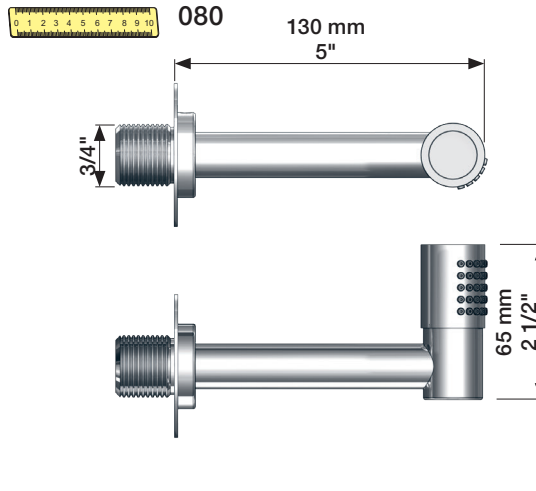

VOLA 080, 080D, 080DK, 080K, 080W

Fitting instruction  
 Montageanleitung  
 Monteringsvejledning  
 Monteringsvægledning  
 Montage hanleiding  
 Manuel de montage

Data	Bar:	1	2	3	4	5
081/081K	(l/min)	8	12	14	17	19
	(Gal/min)	2.1	3.2	3.7	4.5	5.0
081D	(l/min)	14	20	25	29	32
	(Gal/min)	3.7	5.3	6.6	7.7	8.5
080W	(l/min)	23	33	40	46	52
	(Gal/min)	6.1	8.6	11	12	14
	Max. 65°C. 150°F					

VR161:

VR161K: 7 l/min - 1.8 Gal/min

VR161D: 9 l/min - 2.5 Gal/min

VR161F: 14 l/min - 3.7 Gal/min

VR161K

VR161D

VR161F

080W: Min. flow: 14 l/min - 3.7 Gal/min.

www.vola.com

mnt\_080\_V1\_40998355

5 705230 341507

vola

Extension      Forlængerdele      Verlængstukken  
Verlängerung      Förlängning      Modification

T	Y	VR2019/2020
3 - 15 mm	110 - 98 mm	Std.
15 - 25 mm	98 - 88 mm	+10
25 - 35 mm	88 - 78 mm	+20
35 - 45 mm	78 - 68 mm	+30
45 - 55 mm	68 - 58 mm	+40
55 - 65 mm	58 - 48 mm	+50