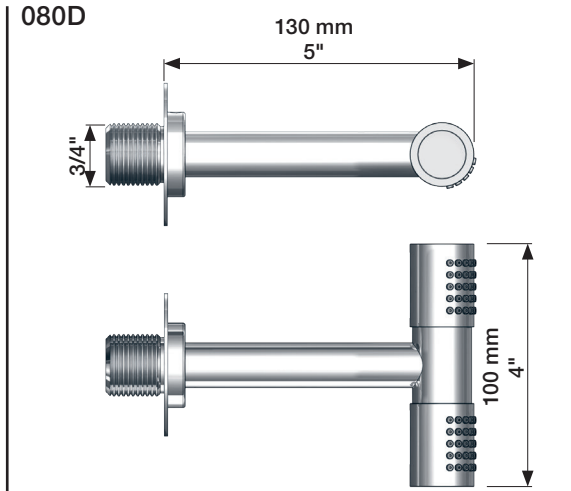

VOLA 080, 080D, 080DK, 080K, 080W

Fitting instruction  
 Montageanleitung  
 Monteringsvejledning  
 Monteringsvægledning  
 Montage hanleiding  
 Manuel de montage

Data	Bar:	1	2	3	4	5
081/081K	(l/min)	8	12	14	17	19
	(Gal/min)	2.1	3.2	3.7	4.5	5.0
081D	(l/min)	14	20	25	29	32
	(Gal/min)	3.7	5.3	6.6	7.7	8.5
080W	(l/min)	23	33	40	46	52
	(Gal/min)	6.1	8.6	11	12	14
	Max. 65°C. 150°F					

VR161:

VR161K: 7 l/min - 1.8 Gal/min

VR161D: 9 l/min - 2.5 Gal/min

VR161F: 14 l/min - 3.7 Gal/min

VR161K

VR161D

VR161F

080W: Min. flow: 14 l/min - 3.7 Gal/min.

www.vola.com

mnt\_080\_V1\_40998355

5 705230 341507

vola

Extension      Forlængerdele      Verlængstukken  
Verlängerung      Förlängning      Modification

T	Y	VR2019/2020
3 - 15 mm	110 - 98 mm	Std.
15 - 25 mm	98 - 88 mm	+10
25 - 35 mm	88 - 78 mm	+20
35 - 45 mm	78 - 68 mm	+30
45 - 55 mm	68 - 58 mm	+40
55 - 65 mm	58 - 48 mm	+50