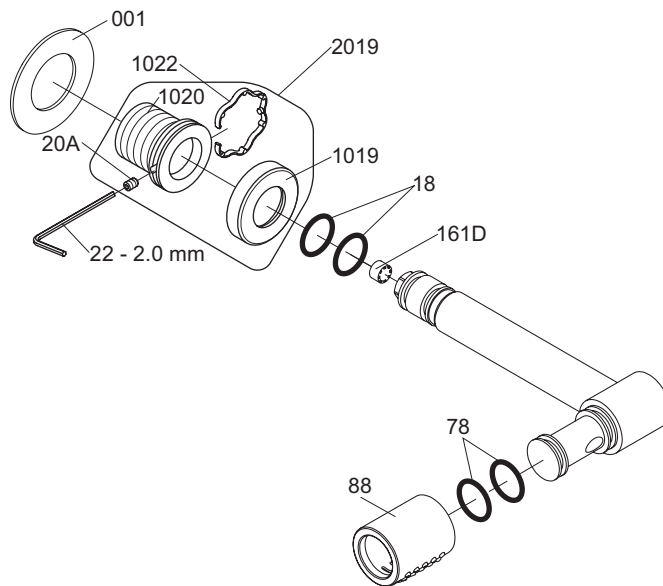

VOLA 080, 080D, 080DK, 080K, 080W

Fitting instruction  
 Montageanleitung  
 Monteringsvejledning  
 Monteringsvægledning  
 Montage hanleiding  
 Manuel de montage

Data	Bar:	1	2	3	4	5
081/081K	(l/min)	8	12	14	17	19
	(Gal/min)	2.1	3.2	3.7	4.5	5.0
081D	(l/min)	14	20	25	29	32
	(Gal/min)	3.7	5.3	6.6	7.7	8.5
080W	(l/min)	23	33	40	46	52
	(Gal/min)	6.1	8.6	11	12	14
	Max. 65°C. 150°F					

www.vola.com

mnt\_080\_V1\_40998355

5 705230 341507

vola

Extension      Forlængerdele      Verlængstukken  
Verlängerung      Förlängning      Modification

T	Y	VR2019/2020
3 - 15 mm	110 - 98 mm	Std.
15 - 25 mm	98 - 88 mm	+10
25 - 35 mm	88 - 78 mm	+20
35 - 45 mm	78 - 68 mm	+30
45 - 55 mm	68 - 58 mm	+40
55 - 65 mm	58 - 48 mm	+50

080

080K

080D

080DK

1902

VR1020K VR20A, VR22, VR1020, VR1022  
VR2019: VR20A, VR22, VR1019, VR1020, VR1022

vola

Lunavej 2  
DK-8700 Horsens  
Tlf : + 45 7023 5500  
sales@vola.com  
www.vola.com