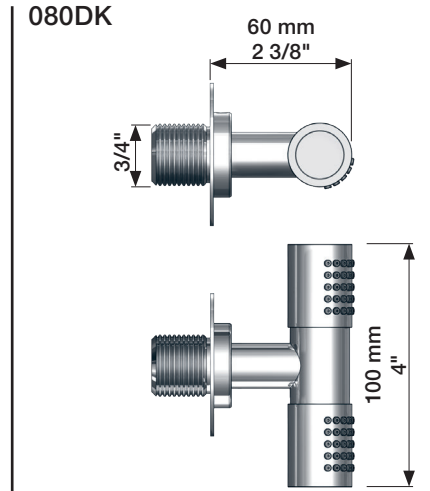

VOLA 080, 080D, 080DK, 080K, 080W

Fitting instruction  
 Montageanleitung  
 Monteringsvejledning  
 Monteringsvægledning  
 Montage hanleiding  
 Manuel de montage

Data	Bar:	1	2	3	4	5
081/081K	(l/min)	8	12	14	17	19
	(Gal/min)	2.1	3.2	3.7	4.5	5.0
081D	(l/min)	14	20	25	29	32
	(Gal/min)	3.7	5.3	6.6	7.7	8.5
080W	(l/min)	23	33	40	46	52
	(Gal/min)	6.1	8.6	11	12	14
	Max. 65°C. 150°F					

VR161:

VR161K: 7 l/min - 1.8 Gal/min

VR161D: 9 l/min - 2.5 Gal/min

VR161F: 14 l/min - 3.7 Gal/min

VR161K

VR161D

VR161F

080W: Min. flow: 14 l/min - 3.7 Gal/min.

www.vola.com

mnt\_080\_V1\_40998355

5 705230 341507

vola

Extension      Forlængerdele      Verlængstukken  
Verlängerung      Förlängning      Modification

T	Y	VR2019/2020
3 - 15 mm	110 - 98 mm	Std.
15 - 25 mm	98 - 88 mm	+10
25 - 35 mm	88 - 78 mm	+20
35 - 45 mm	78 - 68 mm	+30
45 - 55 mm	68 - 58 mm	+40
55 - 65 mm	58 - 48 mm	+50