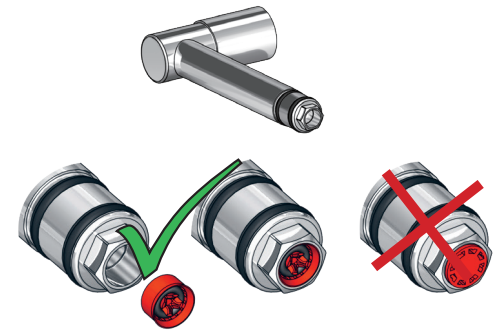

VOLA 080, 080D, 080DK, 080K, 080W

Fitting instruction
Montageanleitung
Monteringsvejledning
Monteringsvægledning
Montage hanleiding
Manuel de montage

Data	Bar:	1	2	3	4	5
081/081K	(l/min)	8	12	14	17	19
	(Gal/min)	2.1	3.2	3.7	4.5	5.0
081D	(l/min)	14	20	25	29	32
	(Gal/min)	3.7	5.3	6.6	7.7	8.5
080W	(l/min)	23	33	40	46	52
	(Gal/min)	6.1	8.6	11	12	14
	Max. 65°C. 150°F					

VR161:

VR161K: 7 l/min - 1.8 Gal/min

VR161D: 9 l/min - 2.5 Gal/min

VR161F: 14 l/min - 3.7 Gal/min

VR161K

VR161D

VR161F

080W: Min. flow: 14 l/min - 3.7 Gal/min.