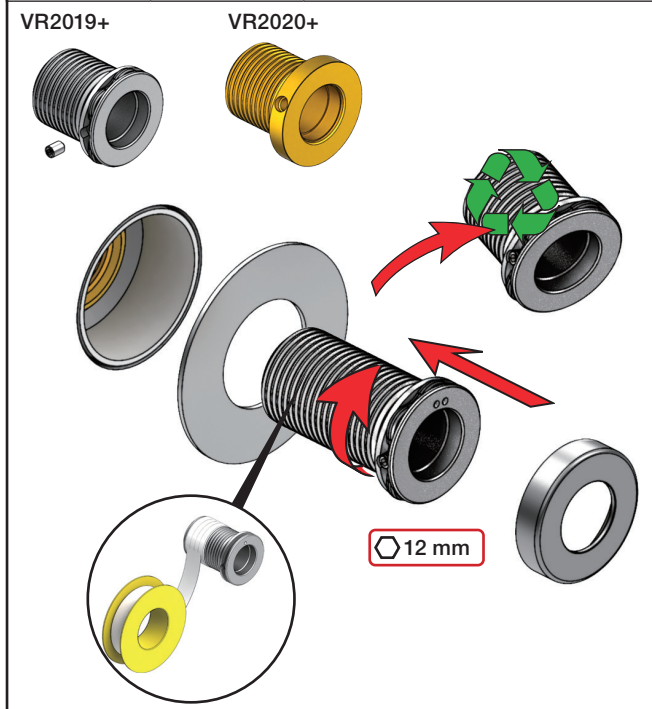

www.vola.com

mnt\_080\_V1\_40998355

5 705230 341507

vola

Extension      Forlængerdele      Verlængstukken  
Verlängerung      Förlängning      Modification

T	Y	VR2019/2020
3 - 15 mm	110 - 98 mm	Std.
15 - 25 mm	98 - 88 mm	+10
25 - 35 mm	88 - 78 mm	+20
35 - 45 mm	78 - 68 mm	+30
45 - 55 mm	68 - 58 mm	+40
55 - 65 mm	58 - 48 mm	+50