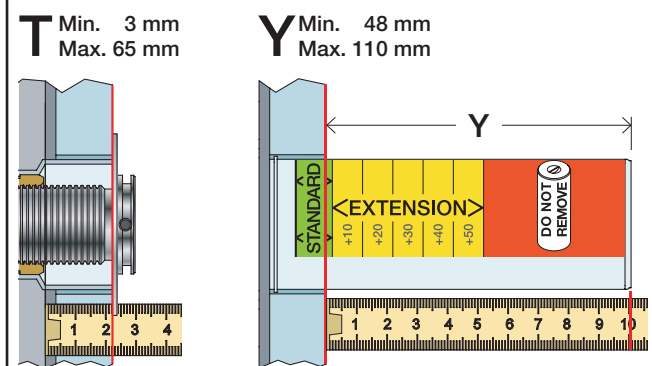

VOLA 080, 080D, 080DK, 080K, 080W

Fitting instruction  
 Montageanleitung  
 Monteringsvejledning  
 Monteringsvægledning  
 Montage hanleiding  
 Manuel de montage

Data	Bar:	1	2	3	4	5
081/081K	(l/min)	8	12	14	17	19
	(Gal/min)	2.1	3.2	3.7	4.5	5.0
081D	(l/min)	14	20	25	29	32
	(Gal/min)	3.7	5.3	6.6	7.7	8.5
080W	(l/min)	23	33	40	46	52
	(Gal/min)	6.1	8.6	11	12	14
	Max. 65°C. 150°F					

www.vola.com

mnt\_080\_V1\_40998355

5 705230 341507

vola

Extension      Forlængerdele      Verlængstukken  
Verlängerung      Förlängning      Modification

T	Y	VR2019/2020
3 - 15 mm	110 - 98 mm	Std.
15 - 25 mm	98 - 88 mm	+10
25 - 35 mm	88 - 78 mm	+20
35 - 45 mm	78 - 68 mm	+30
45 - 55 mm	68 - 58 mm	+40
55 - 65 mm	58 - 48 mm	+50