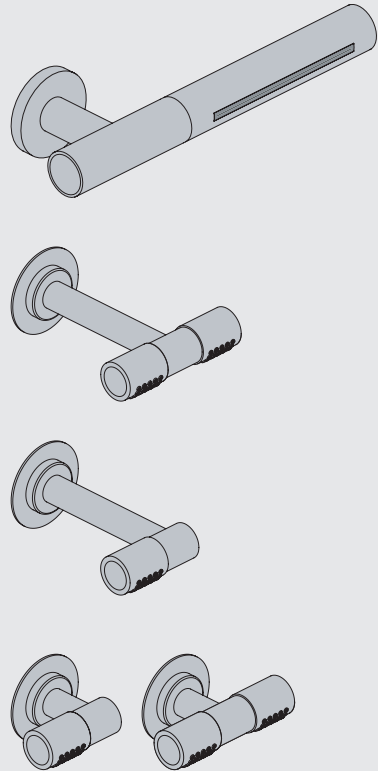

VOLA 080, 080D, 080DK, 080K, 080W

Fitting instruction  
 Montageanleitung  
 Monteringsvejledning  
 Monteringsvægledning  
 Montage hanleiding  
 Manuel de montage

Data	Bar:	1	2	3	4	5
081/081K	(l/min)	8	12	14	17	19
	(Gal/min)	2.1	3.2	3.7	4.5	5.0
081D	(l/min)	14	20	25	29	32
	(Gal/min)	3.7	5.3	6.6	7.7	8.5
080W	(l/min)	23	33	40	46	52
	(Gal/min)	6.1	8.6	11	12	14
	Max. 65°C. 150°F					

VR161:

VR161K: 7 l/min - 1.8 Gal/min

VR161D: 9 l/min - 2.5 Gal/min

VR161F: 14 l/min - 3.7 Gal/min

VR161K

VR161D

VR161F

080W: Min. flow: 14 l/min - 3.7 Gal/min.

www.vola.com

mnt\_080\_V1\_40998355

5 705230 341507

vola

Extension      Forlængerdele      Verlængstukken  
Verlängerung      Förlängning      Modification

T	Y	VR2019/2020
3 - 15 mm	110 - 98 mm	Std.
15 - 25 mm	98 - 88 mm	+10
25 - 35 mm	88 - 78 mm	+20
35 - 45 mm	78 - 68 mm	+30
45 - 55 mm	68 - 58 mm	+40
55 - 65 mm	58 - 48 mm	+50