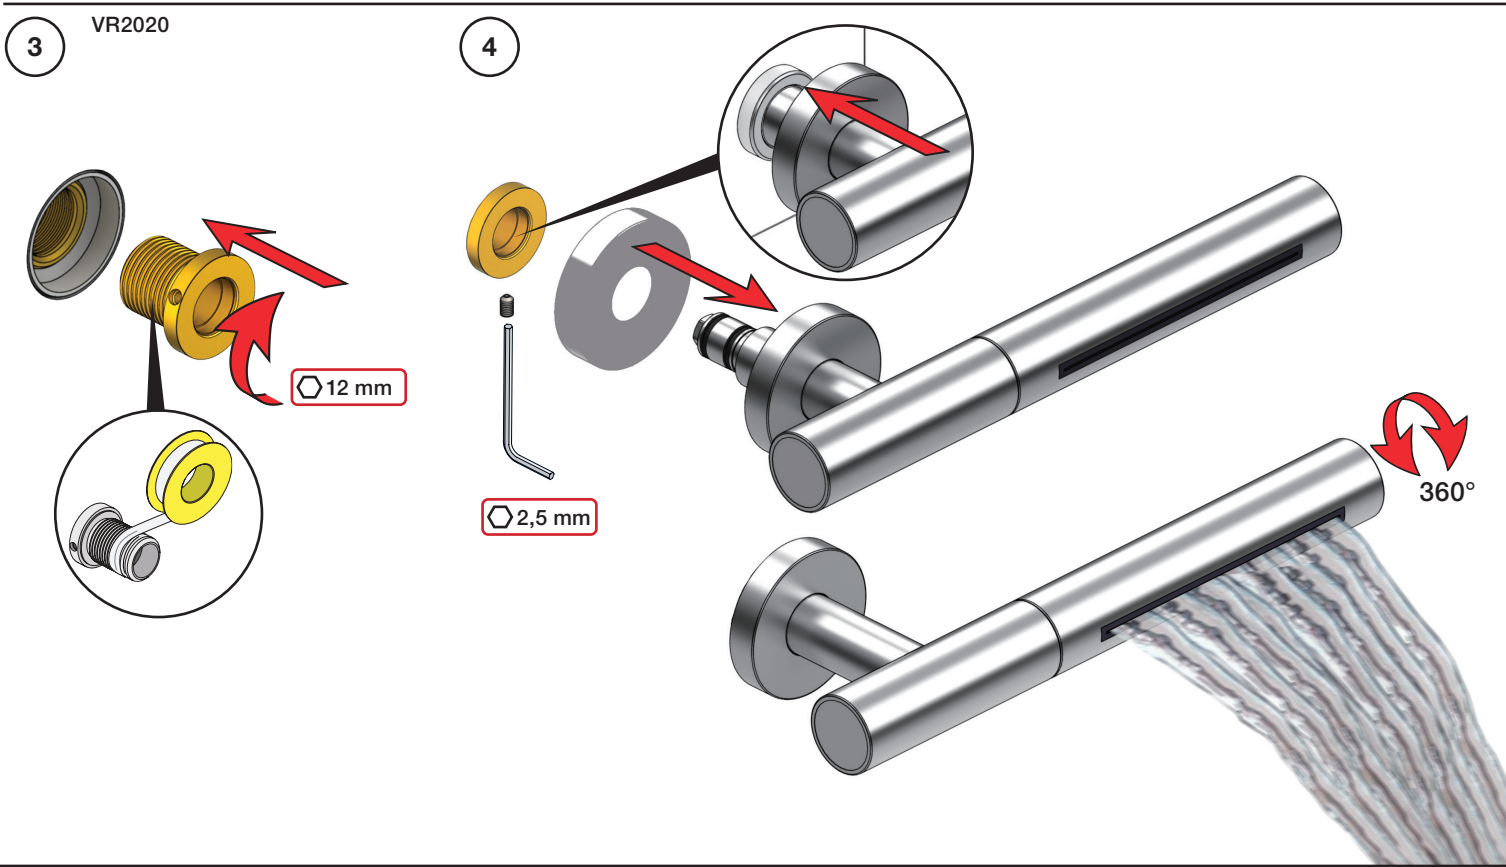

www.vola.com

mnt\_080\_V1\_40998355

5 705230 341507

vola

Extension      Forlængerdele      Verlængstukken  
Verlängerung      Förlängning      Modification

T	Y	VR2019/2020
3 - 15 mm	110 - 98 mm	Std.
15 - 25 mm	98 - 88 mm	+10
25 - 35 mm	88 - 78 mm	+20
35 - 45 mm	78 - 68 mm	+30
45 - 55 mm	68 - 58 mm	+40
55 - 65 mm	58 - 48 mm	+50