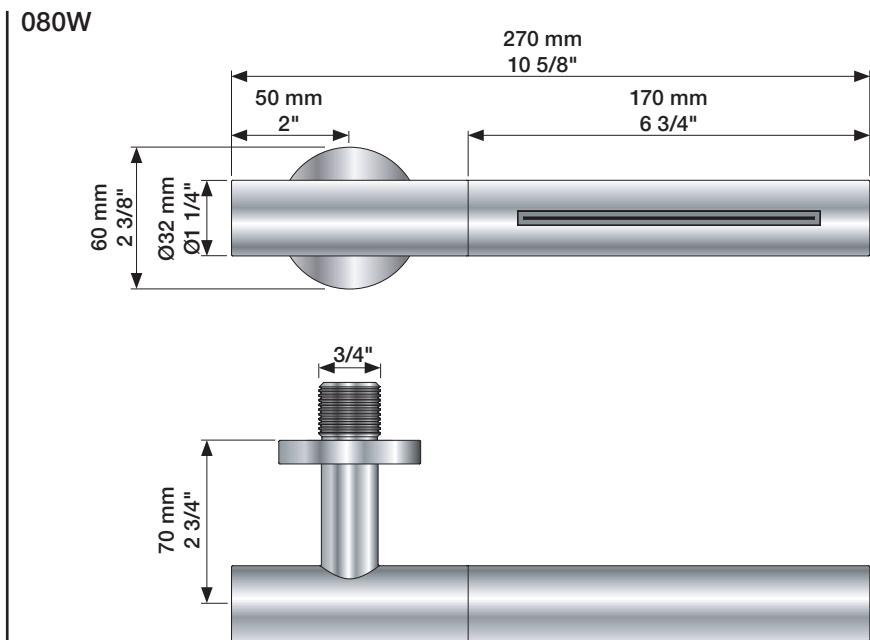

VOLA 080, 080D, 080DK, 080K, 080W

Fitting instruction  
 Montageanleitung  
 Monteringsvejledning  
 Monteringsvægledning  
 Montage hanleiding  
 Manuel de montage

Data	Bar:	1	2	3	4	5
081/081K	(l/min)	8	12	14	17	19
	(Gal/min)	2.1	3.2	3.7	4.5	5.0
081D	(l/min)	14	20	25	29	32
	(Gal/min)	3.7	5.3	6.6	7.7	8.5
080W	(l/min)	23	33	40	46	52
	(Gal/min)	6.1	8.6	11	12	14
	Max. 65°C. 150°F					

VR161:

VR161K: 7 l/min - 1.8 Gal/min

VR161D: 9 l/min - 2.5 Gal/min

VR161F: 14 l/min - 3.7 Gal/min

VR161K

VR161D

VR161F

080W: Min. flow: 14 l/min - 3.7 Gal/min.

www.vola.com

mnt\_080\_V1\_40998355

5 705230 341507

vola

Extension      Forlængerdele      Verlængstukken  
Verlängerung      Förlängning      Modification

T	Y	VR2019/2020
3 - 15 mm	110 - 98 mm	Std.
15 - 25 mm	98 - 88 mm	+10
25 - 35 mm	88 - 78 mm	+20
35 - 45 mm	78 - 68 mm	+30
45 - 55 mm	68 - 58 mm	+40
55 - 65 mm	58 - 48 mm	+50