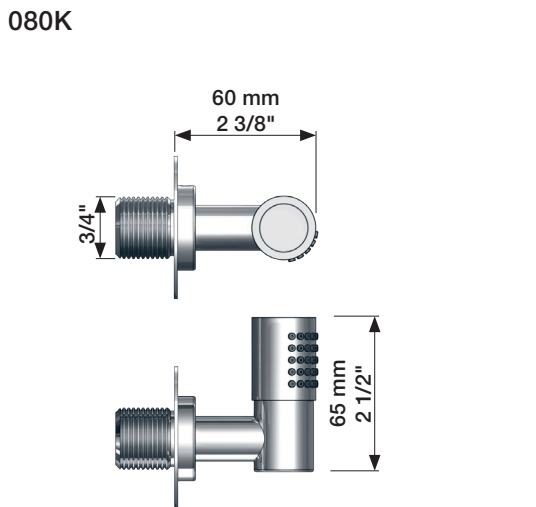

VOLA 080, 080D, 080DK, 080K, 080W

Fitting instruction  
 Montageanleitung  
 Monteringsvejledning  
 Monteringsvægledning  
 Montage hanleiding  
 Manuel de montage

Data	Bar:	1	2	3	4	5
081/081K	(l/min)	8	12	14	17	19
	(Gal/min)	2.1	3.2	3.7	4.5	5.0
081D	(l/min)	14	20	25	29	32
	(Gal/min)	3.7	5.3	6.6	7.7	8.5
080W	(l/min)	23	33	40	46	52
	(Gal/min)	6.1	8.6	11	12	14
	Max. 65°C. 150°F					

VR161:

VR161K: 7 l/min - 1.8 Gal/min

VR161D: 9 l/min - 2.5 Gal/min

VR161F: 14 l/min - 3.7 Gal/min

VR161K

VR161D

VR161F

080W: Min. flow: 14 l/min - 3.7 Gal/min.

www.vola.com

mnt\_080\_V1\_40998355

5 705230 341507

vola

Extension      Forlængerdele      Verlængstukken  
Verlängerung      Förlängning      Modification

T	Y	VR2019/2020
3 - 15 mm	110 - 98 mm	Std.
15 - 25 mm	98 - 88 mm	+10
25 - 35 mm	88 - 78 mm	+20
35 - 45 mm	78 - 68 mm	+30
45 - 55 mm	68 - 58 mm	+40
55 - 65 mm	58 - 48 mm	+50