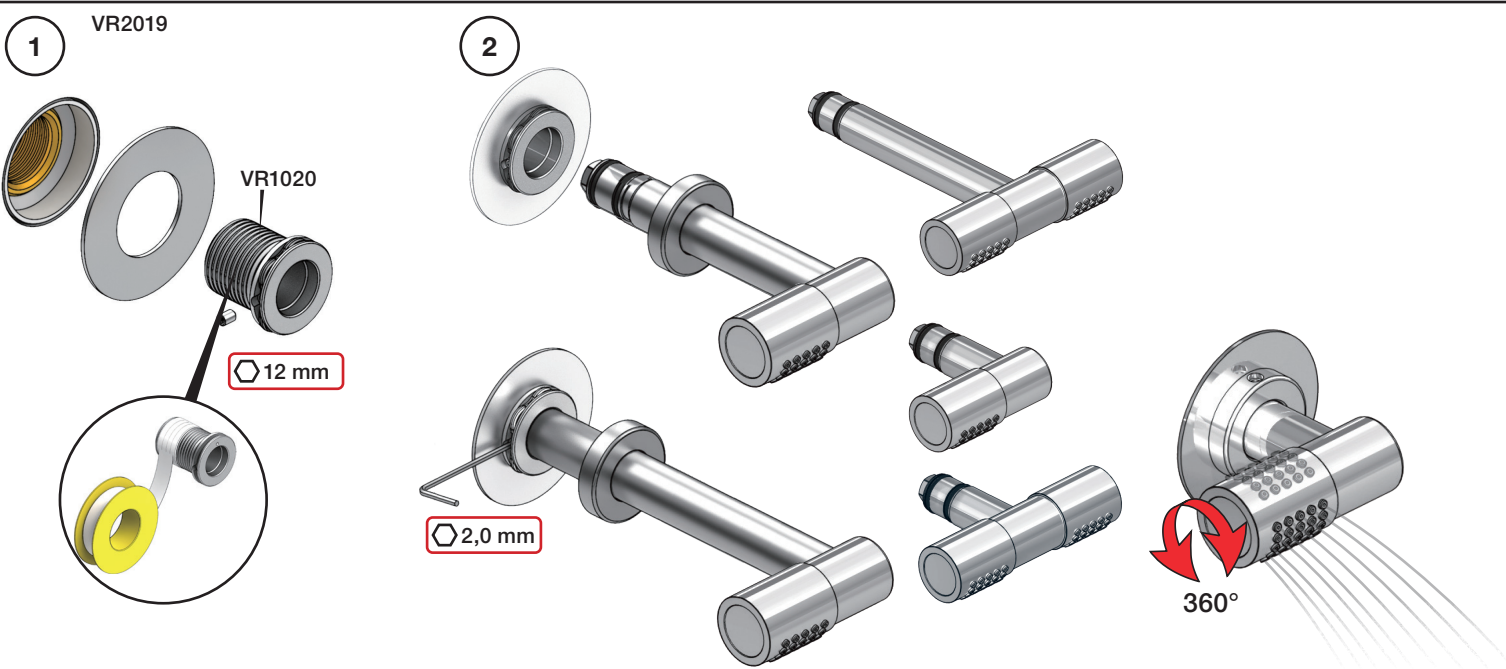

VOLA 080, 080D, 080DK, 080K, 080W

Fitting instruction  
 Montageanleitung  
 Monteringsvejledning  
 Monteringsvægledning  
 Montage hanleiding  
 Manuel de montage

Data	Bar:	1	2	3	4	5
081/081K	(l/min)	8	12	14	17	19
	(Gal/min)	2.1	3.2	3.7	4.5	5.0
081D	(l/min)	14	20	25	29	32
	(Gal/min)	3.7	5.3	6.6	7.7	8.5
080W	(l/min)	23	33	40	46	52
	(Gal/min)	6.1	8.6	11	12	14
	Max. 65°C. 150°F					

www.vola.com

mnt\_080\_V1\_40998355

5 705230 341507

vola

Extension      Forlængerdele      Verlængstukken  
Verlängerung      Förlängning      Modification

T	Y	VR2019/2020
3 - 15 mm	110 - 98 mm	Std.
15 - 25 mm	98 - 88 mm	+10
25 - 35 mm	88 - 78 mm	+20
35 - 45 mm	78 - 68 mm	+30
45 - 55 mm	68 - 58 mm	+40
55 - 65 mm	58 - 48 mm	+50