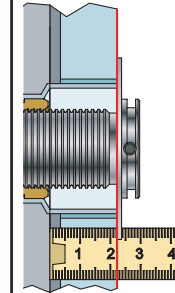

VOLA 070W

Fitting instruction  
 Montageanleitung  
 Monteringsvejledning  
 Monteringsvægledning  
 Montage hanleiding  
 Manuel de montage

www.vola.com

070W\_V1\_40998356  
 01-03-2023

vola

Data	Bar Psi	1 14.5	2 29.0	3 43.5	4 58.0	5 72.5
	l/min Gal/min	23.1 6.1	32.7 8.6	40 10.6	46.2 12.2	51.6 13.6
	Max. 65°C. 150°F					

Min. flow: 20 l/min - 5.3 Gal/min.

Extension Verlängerung  
 Forlængerdele Förlängning  
 Verlengstukken Modification

**T** Min. 3 mm  
 Max. 65 mm

**Y** Min. 48 mm  
 Max. 110 mm

T	Y	VR2019
3 - 15 mm	110 - 98 mm	Std.
15 - 25 mm	98 - 88 mm	+10
25 - 35 mm	88 - 78 mm	+20
35 - 45 mm	78 - 68 mm	+30
45 - 55 mm	68 - 58 mm	+40
55 - 65 mm	58 - 48 mm	+50