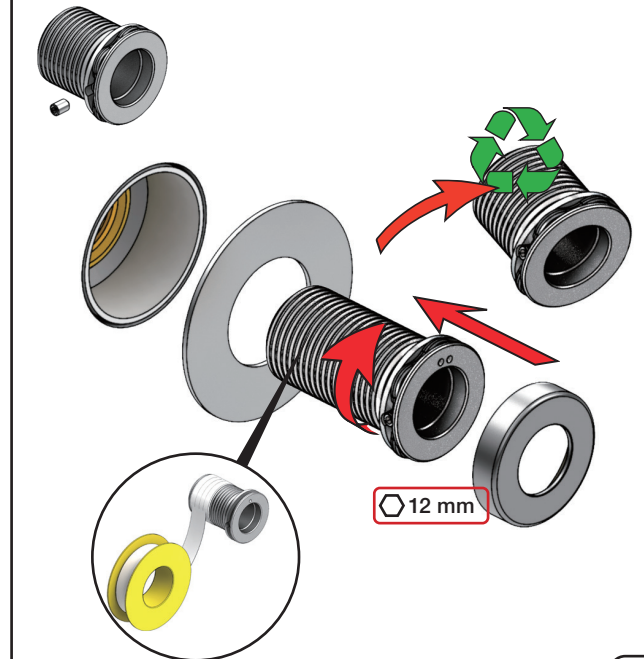

T	Y	VR2019
3 - 15 mm	110 - 98 mm	Std.
15 - 25 mm	98 - 88 mm	+10
25 - 35 mm	88 - 78 mm	+20
35 - 45 mm	78 - 68 mm	+30
45 - 55 mm	68 - 58 mm	+40
55 - 65 mm	58 - 48 mm	+50

VR2019+