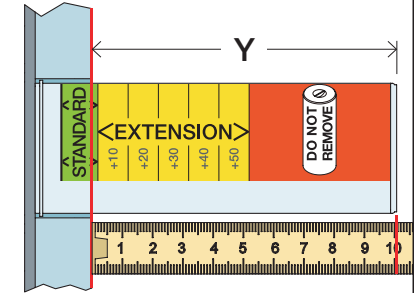

VOLA 070W

Fitting instruction  
 Montageanleitung  
 Monteringsvejledning  
 Monteringsvægledning  
 Montage hanleiding  
 Manuel de montage

www.vola.com

070W\_V1\_40998356  
 01-03-2023

vola

Data	Bar Psi	1 14.5	2 29.0	3 43.5	4 58.0	5 72.5
	l/min Gal/min	23.1 6.1	32.7 8.6	40 10.6	46.2 12.2	51.6 13.6
	Max. 65°C. 150°F					

Min. flow: 20 l/min - 5.3 Gal/min.

Extension Verlängerung  
 Forlængerdele Förlängning  
 Verlengstukken Modification

**T** Min. 3 mm  
 Max. 65 mm

**Y** Min. 48 mm  
 Max. 110 mm

T	Y	VR2019
3 - 15 mm	110 - 98 mm	Std.
15 - 25 mm	98 - 88 mm	+10
25 - 35 mm	88 - 78 mm	+20
35 - 45 mm	78 - 68 mm	+30
45 - 55 mm	68 - 58 mm	+40
55 - 65 mm	58 - 48 mm	+50