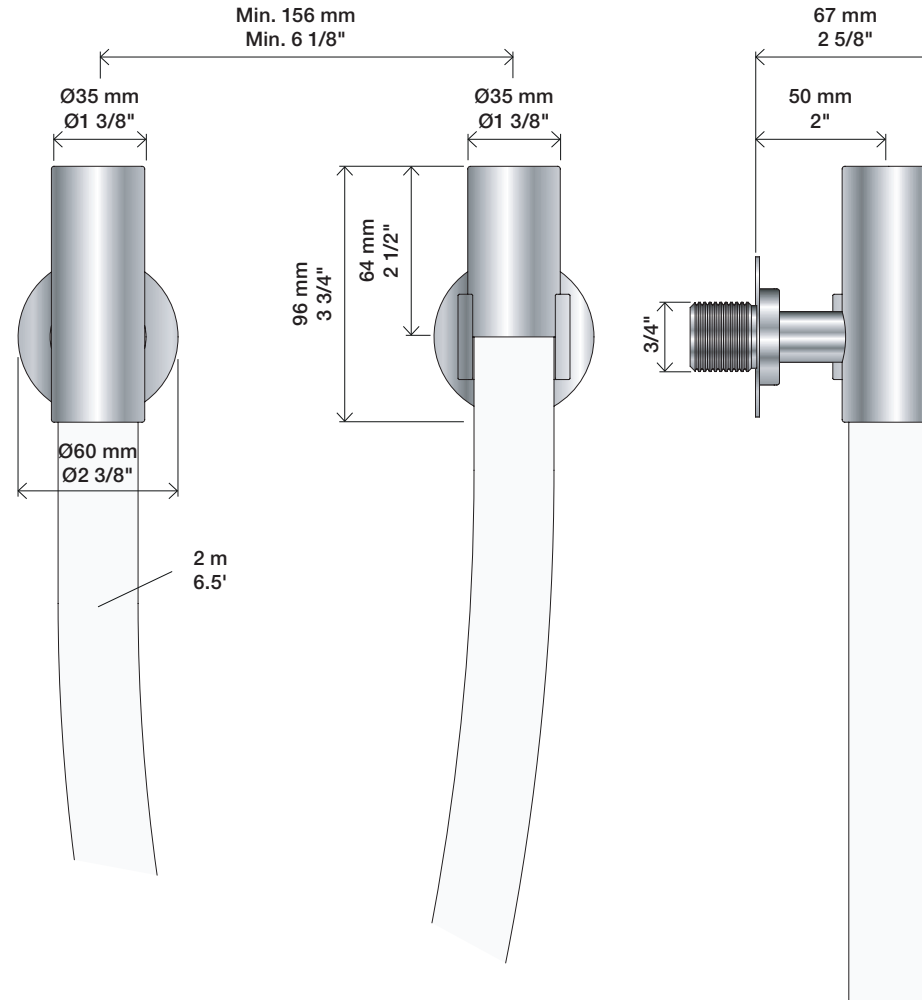

VOLA 070W

Fitting instruction  
 Montageanleitung  
 Monteringsvejledning  
 Monteringsvægledning  
 Montage hanleiding  
 Manuel de montage

www.vola.com

070W\_V1\_40998356  
 01-03-2023

vola

Data	Bar Psi	1 14.5	2 29.0	3 43.5	4 58.0	5 72.5
	l/min Gal/min	23.1 6.1	32.7 8.6	40 10.6	46.2 12.2	51.6 13.6
	Max. 65°C. 150°F					

Min. flow: 20 l/min - 5.3 Gal/min.

Extension Verlängerung  
 Forlængerdele Förlängning  
 Verlengstukken Modification

**T** Min. 3 mm  
 Max. 65 mm

**Y** Min. 48 mm  
 Max. 110 mm

T	Y	VR2019
3 - 15 mm	110 - 98 mm	Std.
15 - 25 mm	98 - 88 mm	+10
25 - 35 mm	88 - 78 mm	+20
35 - 45 mm	78 - 68 mm	+30
45 - 55 mm	68 - 58 mm	+40
55 - 65 mm	58 - 48 mm	+50