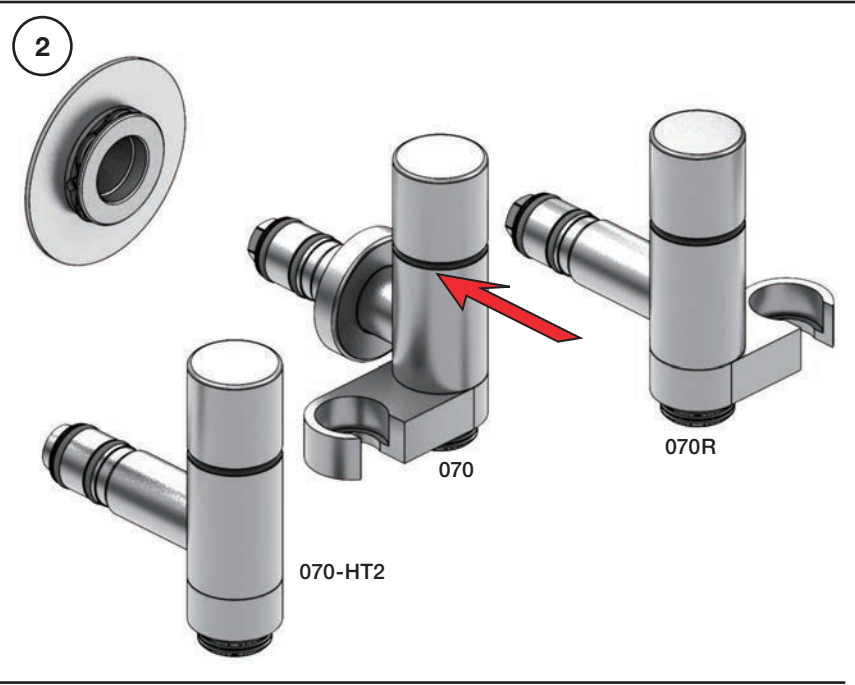

VOLA 070, 070R, 070-HT2

Fitting instruction
 Montageanleitung
 Monteringsvejledning
 Monteringsvægledning
 Montage hanleiding
 Manuel de montage

Data	Bar:	1	2	3	4	5
070/070R	(l/min) (Gal/min)	9 2.5	9 2.5	9 2.5	9 2.5	9 2.5
070-HT2	(l/min) (Gal/min)	9 2.5	12 3.2	15 4.0	17 4.5	19 5
	Max. 65°C. 150°F					

VR161:
 VR161K: 7 l/min - 1.8 Gal/min (Cal Green)

070

070R

070-HT2

Extension Verlängerung Forlængerdele Förlängning Verlangstukken Modification

T Min. 3 mm Max. 65 mm

Y Min. 48 mm Max. 110 mm

T	Y	VR2019
3 - 15 mm	110 - 98 mm	Std.
15 - 25 mm	98 - 88 mm	+10
25 - 35 mm	88 - 78 mm	+20
35 - 45 mm	78 - 68 mm	+30
45 - 55 mm	68 - 58 mm	+40
55 - 65 mm	58 - 48 mm	+50