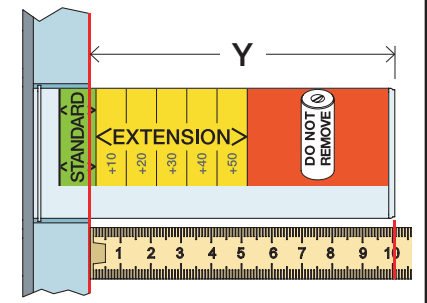

VOLA 070, 070R, 070-HT2

Fitting instruction
 Montageanleitung
 Monteringsvejledning
 Monteringsvægledning
 Montage hanleiding
 Manuel de montage

Data	Bar:	1	2	3	4	5
070/070R	(l/min) (Gal/min)	9 2.5	9 2.5	9 2.5	9 2.5	9 2.5
070-HT2	(l/min) (Gal/min)	9 2.5	12 3.2	15 4.0	17 4.5	19 5
	Max. 65°C. 150°F					

VR161:
 VR161K: 7 l/min - 1.8 Gal/min (Cal Green)

070

070R

070-HT2

Extension Verlängerung Forlængerdele Förlängning Verlangstukken Modification

T Min. 3 mm Max. 65 mm

Y Min. 48 mm Max. 110 mm

T	Y	VR2019
3 - 15 mm	110 - 98 mm	Std.
15 - 25 mm	98 - 88 mm	+10
25 - 35 mm	88 - 78 mm	+20
35 - 45 mm	78 - 68 mm	+30
45 - 55 mm	68 - 58 mm	+40
55 - 65 mm	58 - 48 mm	+50