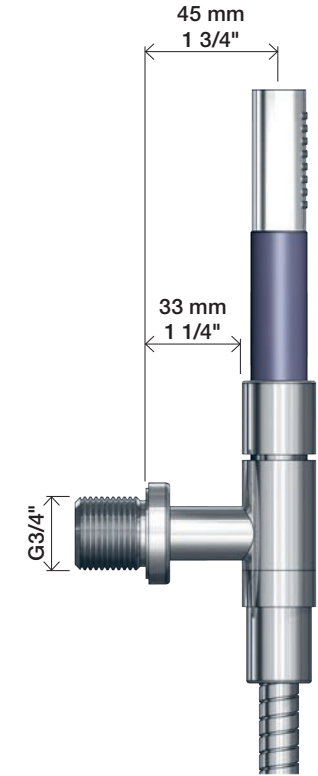

VOLA 070, 070R, 070-HT2

Fitting instruction
 Montageanleitung
 Monteringsvejledning
 Monteringsvægledning
 Montage hanleiding
 Manuel de montage

Data	Bar:	1	2	3	4	5
070/070R	(l/min) (Gal/min)	9 2.5	9 2.5	9 2.5	9 2.5	9 2.5
070-HT2	(l/min) (Gal/min)	9 2.5	12 3.2	15 4.0	17 4.5	19 5
	Max. 65°C. 150°F					

VR161:
 VR161K: 7 l/min - 1.8 Gal/min (Cal Green)

070

070R

070-HT2

Extension Verlängerung Forlængerdele Förlängning Verlangstukken Modification

T Min. 3 mm Max. 65 mm

Y Min. 48 mm Max. 110 mm

T	Y	VR2019
3 - 15 mm	110 - 98 mm	Std.
15 - 25 mm	98 - 88 mm	+10
25 - 35 mm	88 - 78 mm	+20
35 - 45 mm	78 - 68 mm	+30
45 - 55 mm	68 - 58 mm	+40
55 - 65 mm	58 - 48 mm	+50