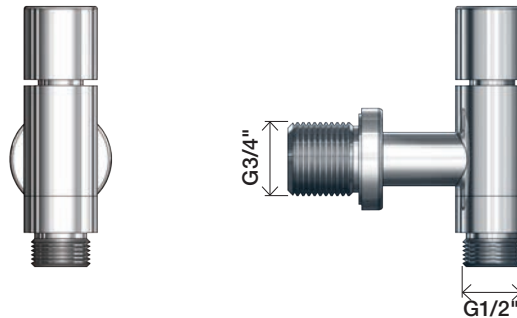

VOLA 070, 070R, 070-HT2

Fitting instruction
 Montageanleitung
 Monteringsvejledning
 Monteringsvægledning
 Montage hanleiding
 Manuel de montage

Data	Bar:	1	2	3	4	5
070/070R	(l/min) (Gal/min)	9 2.5	9 2.5	9 2.5	9 2.5	9 2.5
070-HT2	(l/min) (Gal/min)	9 2.5	12 3.2	15 4.0	17 4.5	19 5
	Max. 65°C. 150°F					

VR161:
 VR161K: 7 l/min - 1.8 Gal/min (Cal Green)

070

070R

070-HT2

Extension Verlängerung Forlængerdele Förlängning Verlangstukken Modification

T Min. 3 mm Max. 65 mm

Y Min. 48 mm Max. 110 mm

T	Y	VR2019
3 - 15 mm	110 - 98 mm	Std.
15 - 25 mm	98 - 88 mm	+10
25 - 35 mm	88 - 78 mm	+20
35 - 45 mm	78 - 68 mm	+30
45 - 55 mm	68 - 58 mm	+40
55 - 65 mm	58 - 48 mm	+50