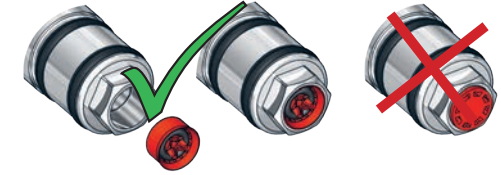

VOLA 070, 070R, 070-HT2

Fitting instruction
 Montageanleitung
 Monteringsvejledning
 Monteringsvægledning
 Montage hanleiding
 Manuel de montage

Data	Bar:	1	2	3	4	5
070/070R	(l/min) (Gal/min)	9 2.5	9 2.5	9 2.5	9 2.5	9 2.5
070-HT2	(l/min) (Gal/min)	9 2.5	12 3.2	15 4.0	17 4.5	19 5
	Max. 65°C. 150°F					

VR161:
 VR161K: 7 l/min - 1.8 Gal/min (Cal Green)

070

070R

070-HT2

Extension Verlängerung Forlængerdele Förlängning Verlangstukken Modification

T Min. 3 mm Max. 65 mm

Y Min. 48 mm Max. 110 mm

T	Y	VR2019
3 - 15 mm	110 - 98 mm	Std.
15 - 25 mm	98 - 88 mm	+10
25 - 35 mm	88 - 78 mm	+20
35 - 45 mm	78 - 68 mm	+30
45 - 55 mm	68 - 58 mm	+40
55 - 65 mm	58 - 48 mm	+50