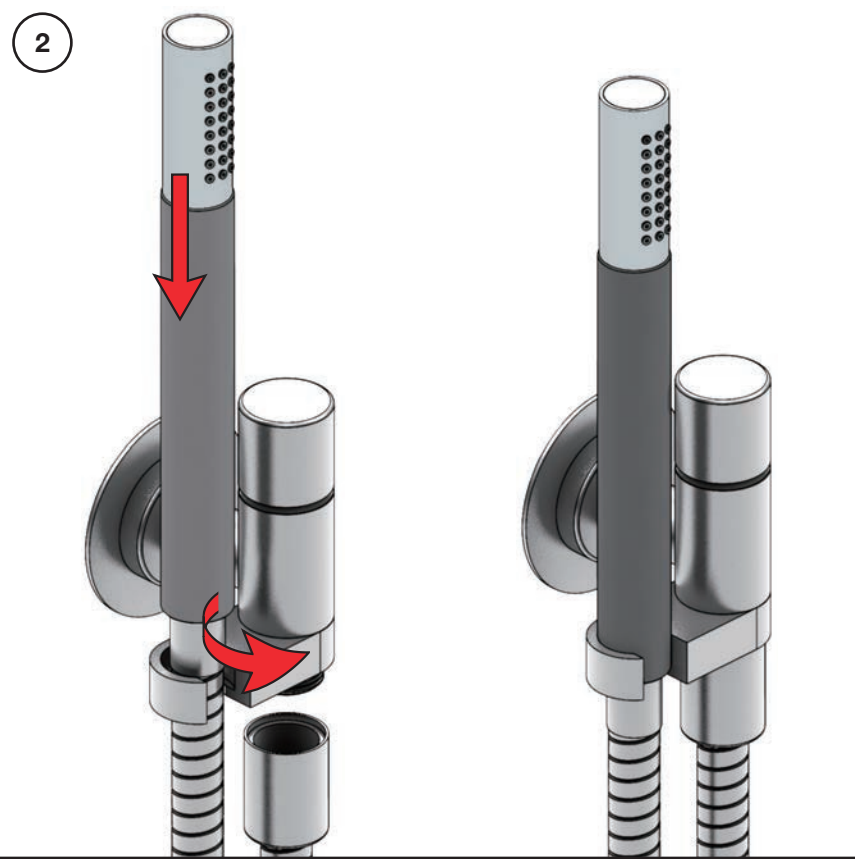

VOLA 070, 070R, 070-HT2

Fitting instruction
 Montageanleitung
 Monteringsvejledning
 Monteringsvægledning
 Montage hanleiding
 Manuel de montage

Data	Bar:	1	2	3	4	5
070/070R	(l/min) (Gal/min)	9 2.5	9 2.5	9 2.5	9 2.5	9 2.5
070-HT2	(l/min) (Gal/min)	9 2.5	12 3.2	15 4.0	17 4.5	19 5
	Max. 65°C. 150°F					

VR161:
 VR161K: 7 l/min - 1.8 Gal/min (Cal Green)

070

070R

070-HT2

Extension Verlängerung Forlængerdele Förlängning Verlangstukken Modification

T Min. 3 mm Max. 65 mm

Y Min. 48 mm Max. 110 mm

T	Y	VR2019
3 - 15 mm	110 - 98 mm	Std.
15 - 25 mm	98 - 88 mm	+10
25 - 35 mm	88 - 78 mm	+20
35 - 45 mm	78 - 68 mm	+30
45 - 55 mm	68 - 58 mm	+40
55 - 65 mm	58 - 48 mm	+50