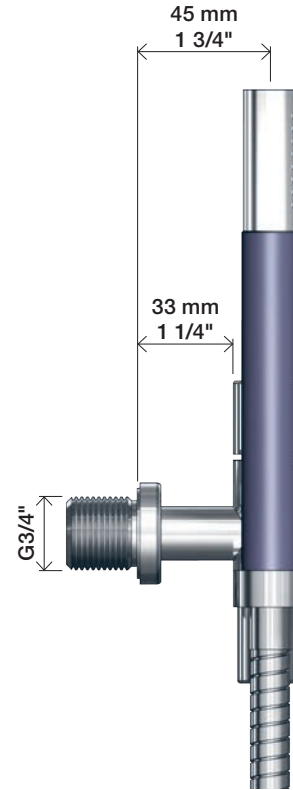

VOLA 070, 070R, 070-HT2

Fitting instruction
 Montageanleitung
 Monteringsvejledning
 Monteringsvægledning
 Montage hanleiding
 Manuel de montage

Data	Bar:	1	2	3	4	5
070/070R	(l/min) (Gal/min)	9 2.5	9 2.5	9 2.5	9 2.5	9 2.5
070-HT2	(l/min) (Gal/min)	9 2.5	12 3.2	15 4.0	17 4.5	19 5
	Max. 65°C. 150°F					

VR161:
 VR161K: 7 l/min - 1.8 Gal/min (Cal Green)

070

070R

070-HT2

Extension Verlängerung Forlængerdele Förlängning Verlangstukken Modification

T Min. 3 mm Max. 65 mm

Y Min. 48 mm Max. 110 mm

T	Y	VR2019
3 - 15 mm	110 - 98 mm	Std.
15 - 25 mm	98 - 88 mm	+10
25 - 35 mm	88 - 78 mm	+20
35 - 45 mm	78 - 68 mm	+30
45 - 55 mm	68 - 58 mm	+40
55 - 65 mm	58 - 48 mm	+50