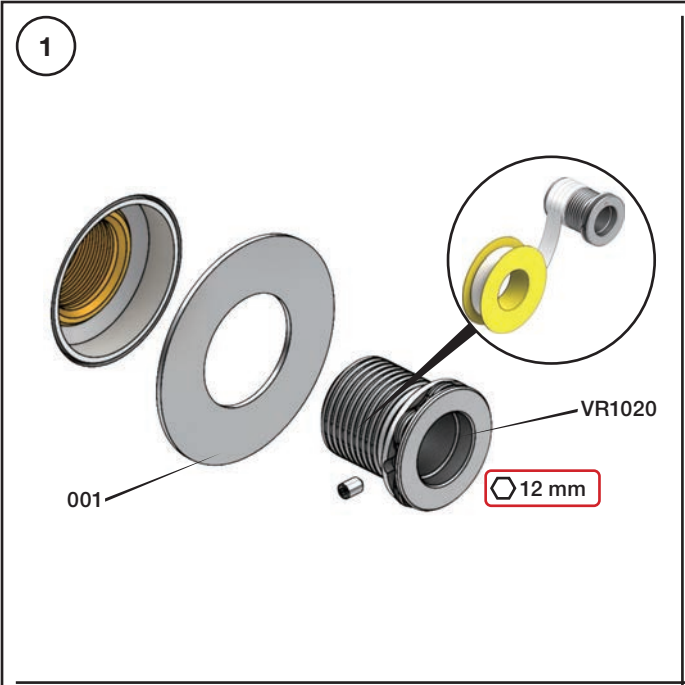

VOLA 070, 070R, 070-HT2

Fitting instruction
 Montageanleitung
 Monteringsvejledning
 Monteringsvægledning
 Montage hanleiding
 Manuel de montage

Data	Bar:	1	2	3	4	5
070/070R	(l/min) (Gal/min)	9 2.5	9 2.5	9 2.5	9 2.5	9 2.5
070-HT2	(l/min) (Gal/min)	9 2.5	12 3.2	15 4.0	17 4.5	19 5
	Max. 65°C. 150°F					

VR161:
 VR161K: 7 l/min - 1.8 Gal/min (Cal Green)

070

070R

070-HT2

Extension Verlängerung Forlængerdele Förlängning Verlangstukken Modification

T Min. 3 mm Max. 65 mm

Y Min. 48 mm Max. 110 mm

T	Y	VR2019
3 - 15 mm	110 - 98 mm	Std.
15 - 25 mm	98 - 88 mm	+10
25 - 35 mm	88 - 78 mm	+20
35 - 45 mm	78 - 68 mm	+30
45 - 55 mm	68 - 58 mm	+40
55 - 65 mm	58 - 48 mm	+50