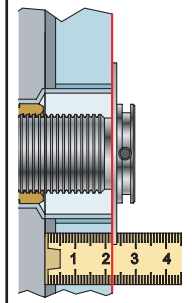

VOLA 070, 070R, 070-HT2

Fitting instruction
 Montageanleitung
 Monteringsvejledning
 Monteringsvægledning
 Montage hanleiding
 Manuel de montage

Data	Bar:	1	2	3	4	5
070/070R	(l/min) (Gal/min)	9 2.5	9 2.5	9 2.5	9 2.5	9 2.5
070-HT2	(l/min) (Gal/min)	9 2.5	12 3.2	15 4.0	17 4.5	19 5
	Max. 65°C. 150°F					

VR161:
 VR161K: 7 l/min - 1.8 Gal/min (Cal Green)

070

070R

070-HT2

Extension Verlängerung Forlængerdele Förlängning Verlangstukken Modification

T Min. 3 mm Max. 65 mm

Y Min. 48 mm Max. 110 mm

T	Y	VR2019
3 - 15 mm	110 - 98 mm	Std.
15 - 25 mm	98 - 88 mm	+10
25 - 35 mm	88 - 78 mm	+20
35 - 45 mm	78 - 68 mm	+30
45 - 55 mm	68 - 58 mm	+40
55 - 65 mm	58 - 48 mm	+50