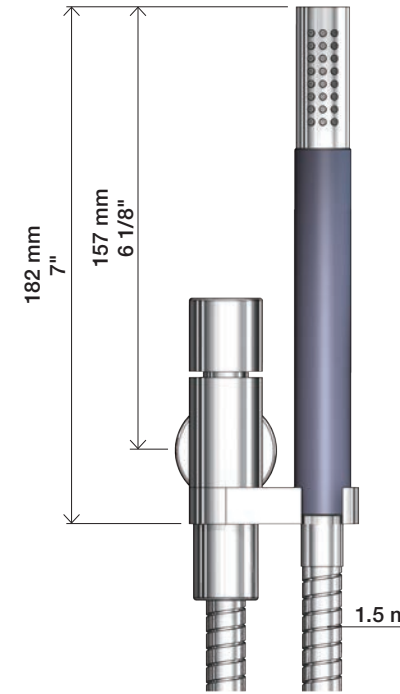

VOLA 070, 070R, 070-HT2

Fitting instruction
 Montageanleitung
 Monteringsvejledning
 Monteringsvægledning
 Montage hanleiding
 Manuel de montage

Data	Bar:	1	2	3	4	5
070/070R	(l/min) (Gal/min)	9 2.5	9 2.5	9 2.5	9 2.5	9 2.5
070-HT2	(l/min) (Gal/min)	9 2.5	12 3.2	15 4.0	17 4.5	19 5
	Max. 65°C. 150°F					

VR161:
 VR161K: 7 l/min - 1.8 Gal/min (Cal Green)

070

070R

070-HT2

Extension Verlängerung Forlængerdele Förlängning Verlangstukken Modification

T Min. 3 mm Max. 65 mm

Y Min. 48 mm Max. 110 mm

T	Y	VR2019
3 - 15 mm	110 - 98 mm	Std.
15 - 25 mm	98 - 88 mm	+10
25 - 35 mm	88 - 78 mm	+20
35 - 45 mm	78 - 68 mm	+30
45 - 55 mm	68 - 58 mm	+40
55 - 65 mm	58 - 48 mm	+50