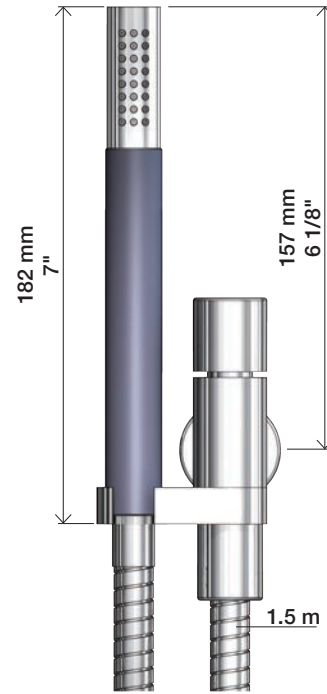

VOLA 070, 070R, 070-HT2

Fitting instruction
 Montageanleitung
 Monteringsvejledning
 Monteringsvægledning
 Montage hanleiding
 Manuel de montage

Data	Bar:	1	2	3	4	5
070/070R	(l/min) (Gal/min)	9 2.5	9 2.5	9 2.5	9 2.5	9 2.5
070-HT2	(l/min) (Gal/min)	9 2.5	12 3.2	15 4.0	17 4.5	19 5
	Max. 65°C. 150°F					

VR161:
 VR161K: 7 l/min - 1.8 Gal/min (Cal Green)

070

070R

070-HT2

Extension Verlängerung Forlængerdele Förlängning Verlangstukken Modification

T Min. 3 mm Max. 65 mm

Y Min. 48 mm Max. 110 mm

T	Y	VR2019
3 - 15 mm	110 - 98 mm	Std.
15 - 25 mm	98 - 88 mm	+10
25 - 35 mm	88 - 78 mm	+20
35 - 45 mm	78 - 68 mm	+30
45 - 55 mm	68 - 58 mm	+40
55 - 65 mm	58 - 48 mm	+50