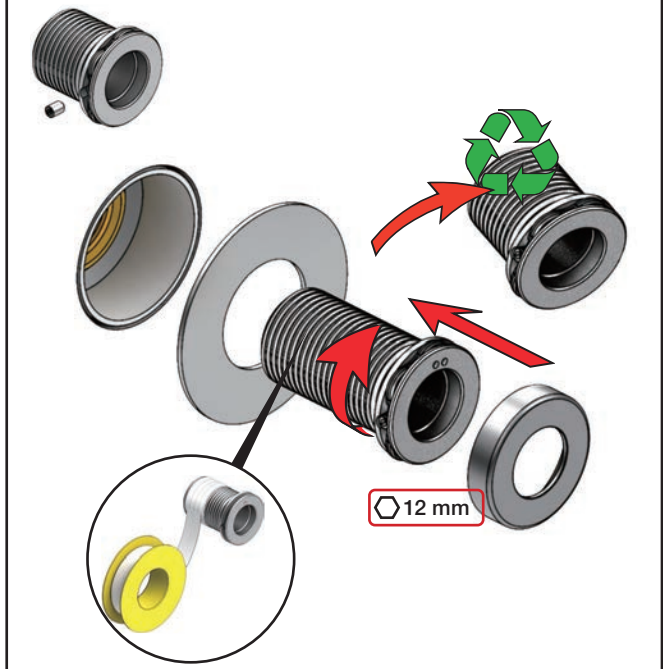

T	Y	VR2019
3 - 15 mm	110 - 98 mm	Std.
15 - 25 mm	98 - 88 mm	+10
25 - 35 mm	88 - 78 mm	+20
35 - 45 mm	78 - 68 mm	+30
45 - 55 mm	68 - 58 mm	+40
55 - 65 mm	58 - 48 mm	+50

VR2019+