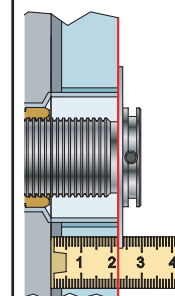

[www.vola.com](http://www.vola.com)

**010, 020**

**010C, 020C**

	L (mm)	L (Inch)
010(C)/100	100	4"
010(C)/130	130	5"
010(C)/160	160	6"
020(C)/200	200	7 3/4"
020(C)/225	225	8 3/4"
020(C)/260	260	10 1/4"
020(C)/300	300	11 3/4"

**030**

	L (mm)	L (Inch)
030/200	200	7 3/4"
030/250	250	9 3/4"
030/300	300	11 3/4"
030/350	350	13 3/4"

**040**

**040D**

	L (mm)	L (Inch)
040	185	7 3/4"
040D	200	7 3/4"
040D/250	250	9 3/4"
040D/300	300	11 3/4"

1

010, 010C, 020, 020C, 030, 040, 040D

2

3

Ø19: 010, 020, 030, 040

Extension  
VerlängerungForlængerdele  
FörlängningVerlengstukken  
ModificationT Min. 3 mm  
Max. 65 mmY Min. 48 mm  
Max. 110 mm

T	Y	VR1020K	VR2019 (Ø19) VR2119 (Ø24)
3 - 15 mm	110 - 98 mm		Std.
15 - 25 mm	98 - 88 mm		+10
25 - 35 mm	88 - 78 mm		+20
35 - 45 mm	78 - 68 mm		+30
45 - 55 mm	68 - 58 mm		+40
55 - 65 mm	58 - 48 mm		+50