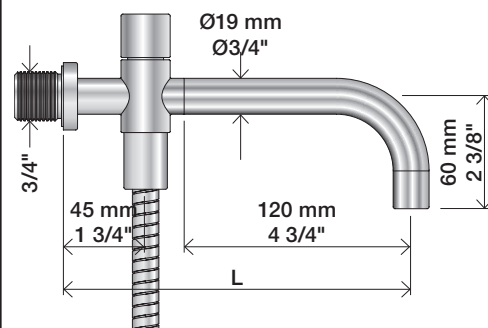

[www.vola.com](http://www.vola.com)

**010, 020**

**010C, 020C**

	L (mm)	L (Inch)
010(C)/100	100	4"
010(C)/130	130	5"
010(C)/160	160	6"
020(C)/200	200	7 3/4"
020(C)/225	225	8 3/4"
020(C)/260	260	10 1/4"
020(C)/300	300	11 3/4"

**030**

	L (mm)	L (Inch)
030/200	200	7 3/4"
030/250	250	9 3/4"
030/300	300	11 3/4"
030/350	350	13 3/4"

**040**

**040D**

	L (mm)	L (Inch)
040	185	7 3/4"
040D	200	7 3/4"
040D/250	250	9 3/4"
040D/300	300	11 3/4"

1

010, 010C, 020, 020C, 030, 040, 040D

2

3

Ø19: 010, 020, 030, 040

Extension  
VerlängerungForlængerdele  
FörlängningVerlengstukken  
ModificationT Min. 3 mm  
Max. 65 mmY Min. 48 mm  
Max. 110 mm

T	Y	VR1020K	VR2019 (Ø19) VR2119 (Ø24)
3 - 15 mm	110 - 98 mm		Std.
15 - 25 mm	98 - 88 mm		+10
25 - 35 mm	88 - 78 mm		+20
35 - 45 mm	78 - 68 mm		+30
45 - 55 mm	68 - 58 mm		+40
55 - 65 mm	58 - 48 mm		+50