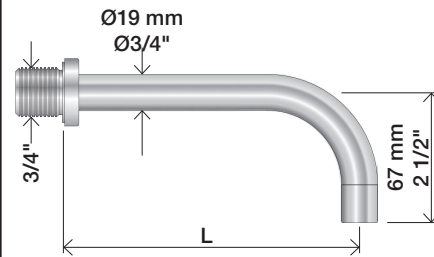

[www.vola.com](http://www.vola.com)

**010, 020**

**010C, 020C**

	L (mm)	L (Inch)
010(C)/100	100	4"
010(C)/130	130	5"
010(C)/160	160	6"
020(C)/200	200	7 3/4"
020(C)/225	225	8 3/4"
020(C)/260	260	10 1/4"
020(C)/300	300	11 3/4"

**030**

	L (mm)	L (Inch)
030/200	200	7 3/4"
030/250	250	9 3/4"
030/300	300	11 3/4"
030/350	350	13 3/4"

**040**

**040D**

	L (mm)	L (Inch)
040	185	7 3/4"
040D	200	7 3/4"
040D/250	250	9 3/4"
040D/300	300	11 3/4"

1

010, 010C, 020, 020C, 030, 040, 040D

2

3

Ø19: 010, 020, 030, 040

Extension  
VerlängerungForlængerdele  
FörlängningVerlengstukken  
ModificationT Min. 3 mm  
Max. 65 mmY Min. 48 mm  
Max. 110 mm

T	Y	VR1020K	VR2019 (Ø19) VR2119 (Ø24)
3 - 15 mm	110 - 98 mm		Std.
15 - 25 mm	98 - 88 mm		+10
25 - 35 mm	88 - 78 mm		+20
35 - 45 mm	78 - 68 mm		+30
45 - 55 mm	68 - 58 mm		+40
55 - 65 mm	58 - 48 mm		+50