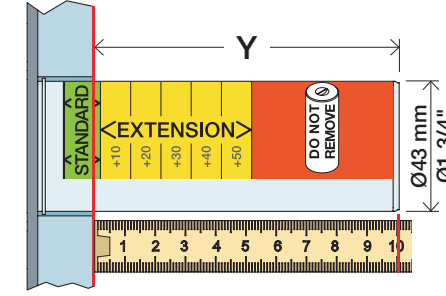

[www.vola.com](http://www.vola.com)

**010, 020**

**010C, 020C**

	L (mm)	L (Inch)
010(C)/100	100	4"
010(C)/130	130	5"
010(C)/160	160	6"
020(C)/200	200	7 3/4"
020(C)/225	225	8 3/4"
020(C)/260	260	10 1/4"
020(C)/300	300	11 3/4"

**030**

	L (mm)	L (Inch)
030/200	200	7 3/4"
030/250	250	9 3/4"
030/300	300	11 3/4"
030/350	350	13 3/4"

**040**

**040D**

	L (mm)	L (Inch)
040	185	7 3/4"
040D	200	7 3/4"
040D/250	250	9 3/4"
040D/300	300	11 3/4"

1

010, 010C, 020, 020C, 030, 040, 040D

2

3

Ø19: 010, 020, 030, 040

Extension  
VerlängerungForlængerdele  
FörlängningVerlengstukken  
ModificationT Min. 3 mm  
Max. 65 mmY Min. 48 mm  
Max. 110 mm

T	Y	VR1020K	VR2019 (Ø19) VR2119 (Ø24)
3 - 15 mm	110 - 98 mm		Std.
15 - 25 mm	98 - 88 mm		+10
25 - 35 mm	88 - 78 mm		+20
35 - 45 mm	78 - 68 mm		+30
45 - 55 mm	68 - 58 mm		+40
55 - 65 mm	58 - 48 mm		+50