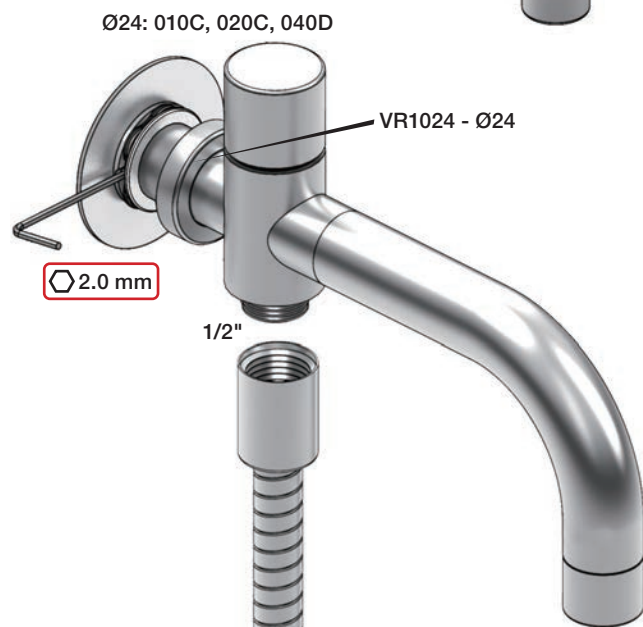

**030**

	L (mm)	L (Inch)
030/200	200	7 3/4"
030/250	250	9 3/4"
030/300	300	11 3/4"
030/350	350	13 3/4"

**040**

**040D**

	L (mm)	L (Inch)
040	185	7 3/4"
040D	200	7 3/4"
040D/250	250	9 3/4"
040D/300	300	11 3/4"

1

010, 010C, 020, 020C, 030, 040, 040D

2

3

Ø19: 010, 020, 030, 040

Extension  
VerlängerungForlængerdele  
FörlängningVerlengstukken  
ModificationT Min. 3 mm  
Max. 65 mmY Min. 48 mm  
Max. 110 mm

T	Y	VR1020K	VR2019 (Ø19) VR2119 (Ø24)
3 - 15 mm	110 - 98 mm		Std.
15 - 25 mm	98 - 88 mm		+10
25 - 35 mm	88 - 78 mm		+20
35 - 45 mm	78 - 68 mm		+30
45 - 55 mm	68 - 58 mm		+40
55 - 65 mm	58 - 48 mm		+50