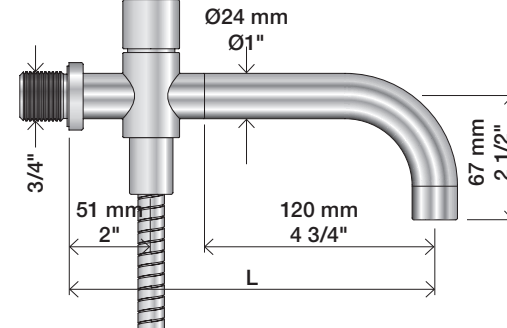

[www.vola.com](http://www.vola.com)

**010, 020**

**010C, 020C**

	L (mm)	L (Inch)
010(C)/100	100	4"
010(C)/130	130	5"
010(C)/160	160	6"
020(C)/200	200	7 3/4"
020(C)/225	225	8 3/4"
020(C)/260	260	10 1/4"
020(C)/300	300	11 3/4"

**030**

	L (mm)	L (Inch)
030/200	200	7 3/4"
030/250	250	9 3/4"
030/300	300	11 3/4"
030/350	350	13 3/4"

**040**

**040D**

	L (mm)	L (Inch)
040	185	7 3/4"
040D	200	7 3/4"
040D/250	250	9 3/4"
040D/300	300	11 3/4"

1

010, 010C, 020, 020C, 030, 040, 040D

2

3

Ø19: 010, 020, 030, 040

Extension  
VerlängerungForlængerdele  
FörlängningVerlengstukken  
ModificationT Min. 3 mm  
Max. 65 mmY Min. 48 mm  
Max. 110 mm

T	Y	VR1020K	VR2019 (Ø19) VR2119 (Ø24)
3 - 15 mm	110 - 98 mm		Std.
15 - 25 mm	98 - 88 mm		+10
25 - 35 mm	88 - 78 mm		+20
35 - 45 mm	78 - 68 mm		+30
45 - 55 mm	68 - 58 mm		+40
55 - 65 mm	58 - 48 mm		+50