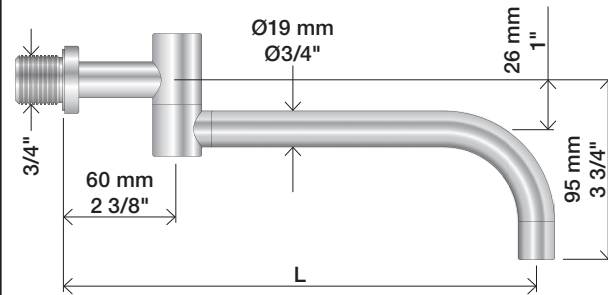

[www.vola.com](http://www.vola.com)

**010, 020**

**010C, 020C**

	L (mm)	L (Inch)
010(C)/100	100	4"
010(C)/130	130	5"
010(C)/160	160	6"
020(C)/200	200	7 3/4"
020(C)/225	225	8 3/4"
020(C)/260	260	10 1/4"
020(C)/300	300	11 3/4"

**030**

	L (mm)	L (Inch)
030/200	200	7 3/4"
030/250	250	9 3/4"
030/300	300	11 3/4"
030/350	350	13 3/4"

**040**

**040D**

	L (mm)	L (Inch)
040	185	7 3/4"
040D	200	7 3/4"
040D/250	250	9 3/4"
040D/300	300	11 3/4"

1

010, 010C, 020, 020C, 030, 040, 040D

2

3

Ø19: 010, 020, 030, 040

Extension  
VerlängerungForlængerdele  
FörlängningVerlengstukken  
ModificationT Min. 3 mm  
Max. 65 mmY Min. 48 mm  
Max. 110 mm

T	Y	VR1020K	VR2019 (Ø19) VR2119 (Ø24)
3 - 15 mm	110 - 98 mm		Std.
15 - 25 mm	98 - 88 mm		+10
25 - 35 mm	88 - 78 mm		+20
35 - 45 mm	78 - 68 mm		+30
45 - 55 mm	68 - 58 mm		+40
55 - 65 mm	58 - 48 mm		+50