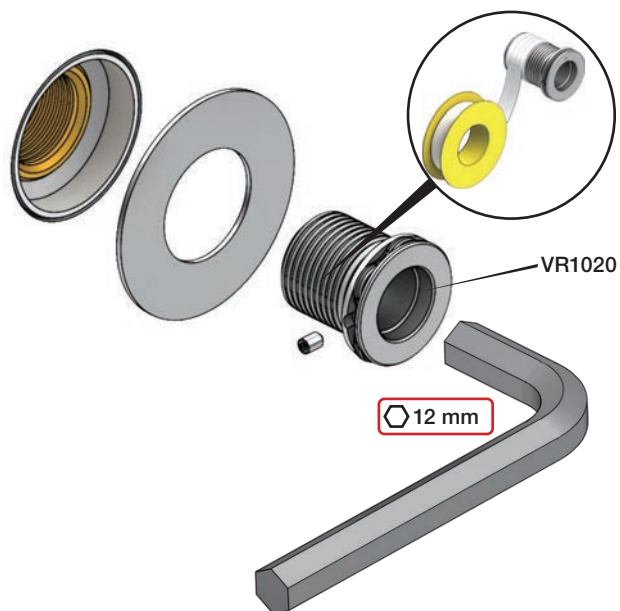

[www.vola.com](http://www.vola.com)

**010, 020**

**010C, 020C**

**030**

**040**

**040D**

	L (mm)	L (Inch)
010(C)/100	100	4"
010(C)/130	130	5"
010(C)/160	160	6"
020(C)/200	200	7 3/4"
020(C)/225	225	8 3/4"
020(C)/260	260	10 1/4"
020(C)/300	300	11 3/4"

	L (mm)	L (Inch)
030/200	200	7 3/4"
030/250	250	9 3/4"
030/300	300	11 3/4"
030/350	350	13 3/4"

	L (mm)	L (Inch)
040	185	7 3/4"
040D	200	7 3/4"
040D/250	250	9 3/4"
040D/300	300	11 3/4"

1

010, 010C, 020, 020C, 030, 040, 040D

2

3

Ø19: 010, 020, 030, 040

Extension  
VerlängerungForlængerdele  
FörlängningVerlengstukken  
Modification

**T** Min. 3 mm  
Max. 65 mm

**Y** Min. 48 mm  
Max. 110 mm

T	Y	VR1020K	VR2019 (Ø19) VR2119 (Ø24)
3 - 15 mm	110 - 98 mm		Std.
15 - 25 mm	98 - 88 mm		+10
25 - 35 mm	88 - 78 mm		+20
35 - 45 mm	78 - 68 mm		+30
45 - 55 mm	68 - 58 mm		+40
55 - 65 mm	58 - 48 mm		+50