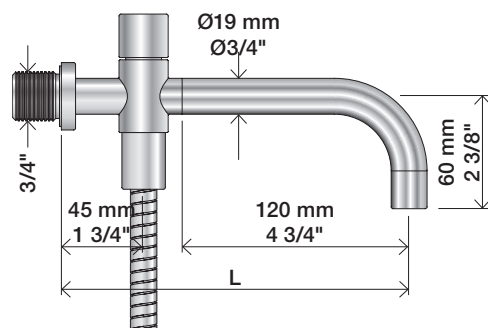

[www.vola.com](http://www.vola.com)

**010, 020**

**010C, 020C**

**030**

**040**

**040D**

	L (mm)	L (Inch)
010(C)/100	100	4"
010(C)/130	130	5"
010(C)/160	160	6"
020(C)/200	200	7 3/4"
020(C)/225	225	8 3/4"
020(C)/260	260	10 1/4"
020(C)/300	300	11 3/4"

	L (mm)	L (Inch)
030/200	200	7 3/4"
030/250	250	9 3/4"
030/300	300	11 3/4"
030/350	350	13 3/4"

	L (mm)	L (Inch)
040	185	7 3/4"
040D	200	7 3/4"
040D/250	250	9 3/4"
040D/300	300	11 3/4"

1

010, 010C, 020, 020C, 030, 040, 040D

2

3

Ø19: 010, 020, 030, 040

Extension  
VerlängerungForlængerdele  
FörlängningVerlengstukken  
Modification

**T** Min. 3 mm  
Max. 65 mm

**Y** Min. 48 mm  
Max. 110 mm

T	Y	VR1020K	VR2019 (Ø19) VR2119 (Ø24)
3 - 15 mm	110 - 98 mm		Std.
15 - 25 mm	98 - 88 mm		+10
25 - 35 mm	88 - 78 mm		+20
35 - 45 mm	78 - 68 mm		+30
45 - 55 mm	68 - 58 mm		+40
55 - 65 mm	58 - 48 mm		+50