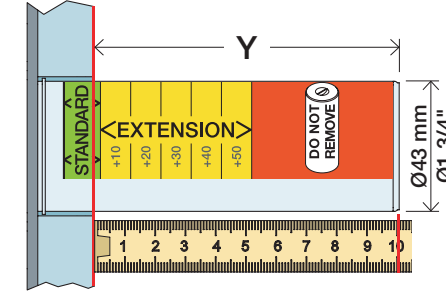

[www.vola.com](http://www.vola.com)

**010, 020**

**010C, 020C**

**030**

**040**

**040D**

	L (mm)	L (Inch)
010(C)/100	100	4"
010(C)/130	130	5"
010(C)/160	160	6"
020(C)/200	200	7 3/4"
020(C)/225	225	8 3/4"
020(C)/260	260	10 1/4"
020(C)/300	300	11 3/4"

	L (mm)	L (Inch)
030/200	200	7 3/4"
030/250	250	9 3/4"
030/300	300	11 3/4"
030/350	350	13 3/4"

	L (mm)	L (Inch)
040	185	7 3/4"
040D	200	7 3/4"
040D/250	250	9 3/4"
040D/300	300	11 3/4"

1

010, 010C, 020, 020C, 030, 040, 040D

2

3

Ø19: 010, 020, 030, 040

Extension  
VerlängerungForlængerdele  
FörlängningVerlengstukken  
Modification

**T** Min. 3 mm  
Max. 65 mm

**Y** Min. 48 mm  
Max. 110 mm

T	Y	VR1020K	VR2019 (Ø19) VR2119 (Ø24)
3 - 15 mm	110 - 98 mm		Std.
15 - 25 mm	98 - 88 mm		+10
25 - 35 mm	88 - 78 mm		+20
35 - 45 mm	78 - 68 mm		+30
45 - 55 mm	68 - 58 mm		+40
55 - 65 mm	58 - 48 mm		+50