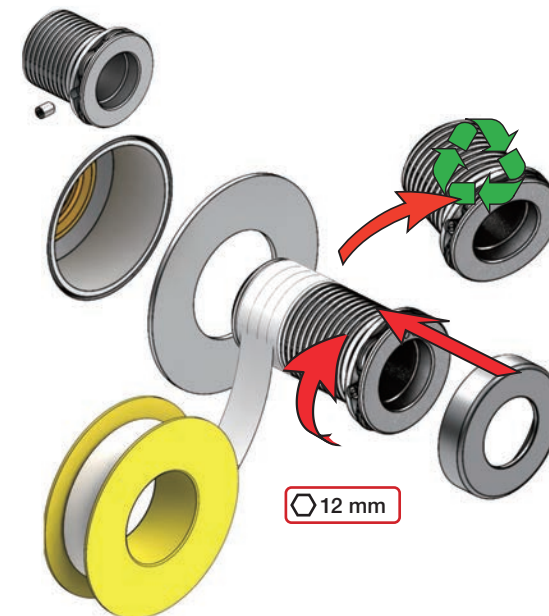

T	Y	VR1020K	VR2019 (Ø19) VR2119 (Ø24)
3 - 15 mm	110 - 98 mm		Std.
15 - 25 mm	98 - 88 mm		+10
25 - 35 mm	88 - 78 mm		+20
35 - 45 mm	78 - 68 mm		+30
45 - 55 mm	68 - 58 mm		+40
55 - 65 mm	58 - 48 mm		+50

VR1020K+ / VR2019+ / VR2219+