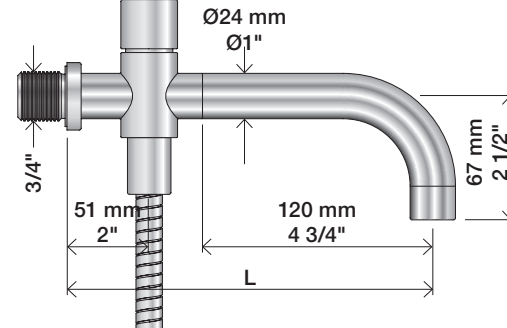

[www.vola.com](http://www.vola.com)

**010, 020**

**010C, 020C**

**030**

**040**

**040D**

	L (mm)	L (Inch)
010(C)/100	100	4"
010(C)/130	130	5"
010(C)/160	160	6"
020(C)/200	200	7 3/4"
020(C)/225	225	8 3/4"
020(C)/260	260	10 1/4"
020(C)/300	300	11 3/4"

	L (mm)	L (Inch)
030/200	200	7 3/4"
030/250	250	9 3/4"
030/300	300	11 3/4"
030/350	350	13 3/4"

	L (mm)	L (Inch)
040	185	7 3/4"
040D	200	7 3/4"
040D/250	250	9 3/4"
040D/300	300	11 3/4"

1

010, 010C, 020, 020C, 030, 040, 040D

2

3

Ø19: 010, 020, 030, 040

Extension  
VerlängerungForlængerdele  
FörlängningVerlengstukken  
Modification

**T** Min. 3 mm  
Max. 65 mm

**Y** Min. 48 mm  
Max. 110 mm

T	Y	VR1020K	VR2019 (Ø19) VR2119 (Ø24)
3 - 15 mm	110 - 98 mm		Std.
15 - 25 mm	98 - 88 mm		+10
25 - 35 mm	88 - 78 mm		+20
35 - 45 mm	78 - 68 mm		+30
45 - 55 mm	68 - 58 mm		+40
55 - 65 mm	58 - 48 mm		+50