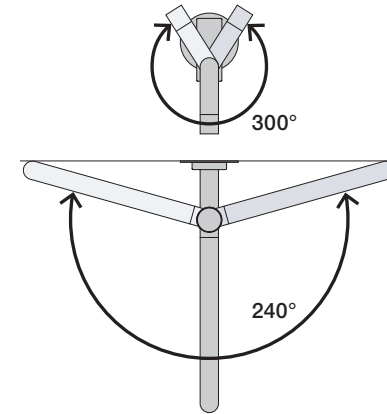

[www.vola.com](http://www.vola.com)

**010, 020**

**010C, 020C**

**030**

**040**

**040D**

	L (mm)	L (Inch)
010(C)/100	100	4"
010(C)/130	130	5"
010(C)/160	160	6"
020(C)/200	200	7 3/4"
020(C)/225	225	8 3/4"
020(C)/260	260	10 1/4"
020(C)/300	300	11 3/4"

	L (mm)	L (Inch)
030/200	200	7 3/4"
030/250	250	9 3/4"
030/300	300	11 3/4"
030/350	350	13 3/4"

	L (mm)	L (Inch)
040	185	7 3/4"
040D	200	7 3/4"
040D/250	250	9 3/4"
040D/300	300	11 3/4"

1

010, 010C, 020, 020C, 030, 040, 040D

2

3

Ø19: 010, 020, 030, 040

Extension  
VerlängerungForlængerdele  
FörlängningVerlengstukken  
Modification

**T** Min. 3 mm  
Max. 65 mm

**Y** Min. 48 mm  
Max. 110 mm

T	Y	VR1020K	VR2019 (Ø19) VR2119 (Ø24)
3 - 15 mm	110 - 98 mm		Std.
15 - 25 mm	98 - 88 mm		+10
25 - 35 mm	88 - 78 mm		+20
35 - 45 mm	78 - 68 mm		+30
45 - 55 mm	68 - 58 mm		+40
55 - 65 mm	58 - 48 mm		+50