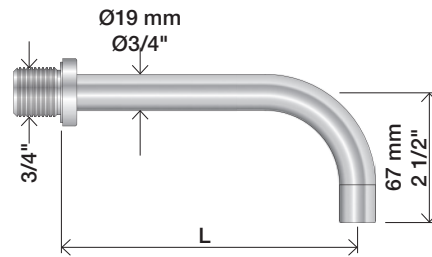

[www.vola.com](http://www.vola.com)

**010, 020**

**010C, 020C**

**030**

**040**

**040D**

	L (mm)	L (Inch)
010(C)/100	100	4"
010(C)/130	130	5"
010(C)/160	160	6"
020(C)/200	200	7 3/4"
020(C)/225	225	8 3/4"
020(C)/260	260	10 1/4"
020(C)/300	300	11 3/4"

	L (mm)	L (Inch)
030/200	200	7 3/4"
030/250	250	9 3/4"
030/300	300	11 3/4"
030/350	350	13 3/4"

	L (mm)	L (Inch)
040	185	7 3/4"
040D	200	7 3/4"
040D/250	250	9 3/4"
040D/300	300	11 3/4"

1

010, 010C, 020, 020C, 030, 040, 040D

2

3

Ø19: 010, 020, 030, 040

Extension  
VerlängerungForlængerdele  
FörlängningVerlengstukken  
Modification

**T** Min. 3 mm  
Max. 65 mm

**Y** Min. 48 mm  
Max. 110 mm

T	Y	VR1020K	VR2019 (Ø19) VR2119 (Ø24)
3 - 15 mm	110 - 98 mm		Std.
15 - 25 mm	98 - 88 mm		+10
25 - 35 mm	88 - 78 mm		+20
35 - 45 mm	78 - 68 mm		+30
45 - 55 mm	68 - 58 mm		+40
55 - 65 mm	58 - 48 mm		+50