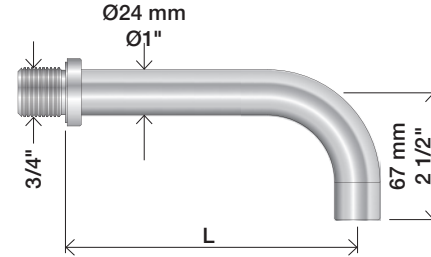

[www.vola.com](http://www.vola.com)

**010, 020**

**010C, 020C**

**030**

**040**

**040D**

	L (mm)	L (Inch)
010(C)/100	100	4"
010(C)/130	130	5"
010(C)/160	160	6"
020(C)/200	200	7 3/4"
020(C)/225	225	8 3/4"
020(C)/260	260	10 1/4"
020(C)/300	300	11 3/4"

	L (mm)	L (Inch)
030/200	200	7 3/4"
030/250	250	9 3/4"
030/300	300	11 3/4"
030/350	350	13 3/4"

	L (mm)	L (Inch)
040	185	7 3/4"
040D	200	7 3/4"
040D/250	250	9 3/4"
040D/300	300	11 3/4"

1

010, 010C, 020, 020C, 030, 040, 040D

2

3

Ø19: 010, 020, 030, 040

Extension  
VerlängerungForlængerdele  
FörlängningVerlengstukken  
Modification

**T** Min. 3 mm  
Max. 65 mm

**Y** Min. 48 mm  
Max. 110 mm

T	Y	VR1020K	VR2019 (Ø19) VR2119 (Ø24)
3 - 15 mm	110 - 98 mm		Std.
15 - 25 mm	98 - 88 mm		+10
25 - 35 mm	88 - 78 mm		+20
35 - 45 mm	78 - 68 mm		+30
45 - 55 mm	68 - 58 mm		+40
55 - 65 mm	58 - 48 mm		+50