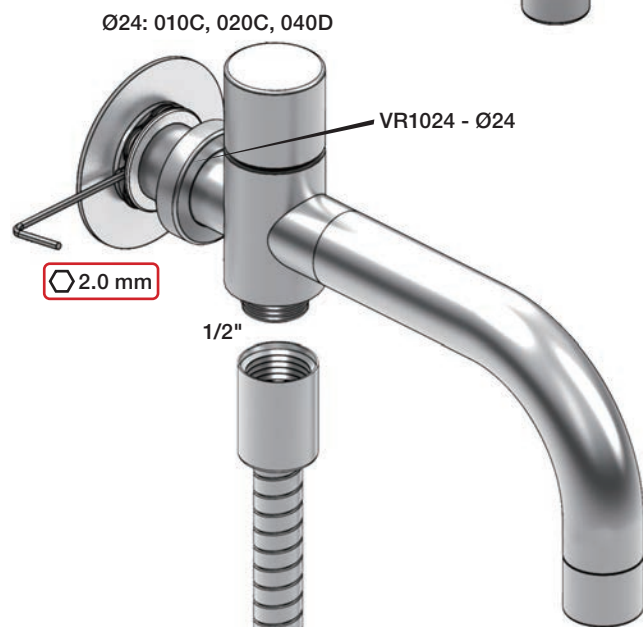

[www.vola.com](http://www.vola.com)

**010, 020**

**010C, 020C**

**030**

**040**

**040D**

	L (mm)	L (Inch)
010(C)/100	100	4"
010(C)/130	130	5"
010(C)/160	160	6"
020(C)/200	200	7 3/4"
020(C)/225	225	8 3/4"
020(C)/260	260	10 1/4"
020(C)/300	300	11 3/4"

	L (mm)	L (Inch)
030/200	200	7 3/4"
030/250	250	9 3/4"
030/300	300	11 3/4"
030/350	350	13 3/4"

	L (mm)	L (Inch)
040	185	7 3/4"
040D	200	7 3/4"
040D/250	250	9 3/4"
040D/300	300	11 3/4"

1

010, 010C, 020, 020C, 030, 040, 040D

2

3

Ø19: 010, 020, 030, 040

Extension  
VerlängerungForlængerdele  
FörlängningVerlengstukken  
Modification

**T** Min. 3 mm  
Max. 65 mm

**Y** Min. 48 mm  
Max. 110 mm

T	Y	VR1020K	VR2019 (Ø19) VR2119 (Ø24)
3 - 15 mm	110 - 98 mm		Std.
15 - 25 mm	98 - 88 mm		+10
25 - 35 mm	88 - 78 mm		+20
35 - 45 mm	78 - 68 mm		+30
45 - 55 mm	68 - 58 mm		+40
55 - 65 mm	58 - 48 mm		+50