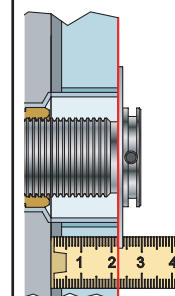

[www.vola.com](http://www.vola.com)

**010, 020**

**010C, 020C**

**030**

**040**

**040D**

	L (mm)	L (Inch)
010(C)/100	100	4"
010(C)/130	130	5"
010(C)/160	160	6"
020(C)/200	200	7 3/4"
020(C)/225	225	8 3/4"
020(C)/260	260	10 1/4"
020(C)/300	300	11 3/4"

	L (mm)	L (Inch)
030/200	200	7 3/4"
030/250	250	9 3/4"
030/300	300	11 3/4"
030/350	350	13 3/4"

	L (mm)	L (Inch)
040	185	7 3/4"
040D	200	7 3/4"
040D/250	250	9 3/4"
040D/300	300	11 3/4"

1

010, 010C, 020, 020C, 030, 040, 040D

2

3

Ø19: 010, 020, 030, 040

Extension  
VerlängerungForlængerdele  
FörlängningVerlengstukken  
Modification

**T** Min. 3 mm  
Max. 65 mm

**Y** Min. 48 mm  
Max. 110 mm

T	Y	VR1020K	VR2019 (Ø19) VR2119 (Ø24)
3 - 15 mm	110 - 98 mm		Std.
15 - 25 mm	98 - 88 mm		+10
25 - 35 mm	88 - 78 mm		+20
35 - 45 mm	78 - 68 mm		+30
45 - 55 mm	68 - 58 mm		+40
55 - 65 mm	58 - 48 mm		+50