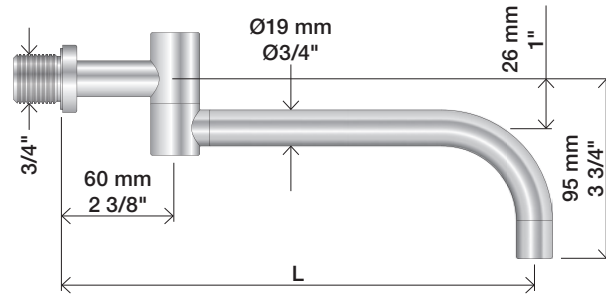

[www.vola.com](http://www.vola.com)

**010, 020**

**010C, 020C**

**030**

**040**

**040D**

	L (mm)	L (Inch)
010(C)/100	100	4"
010(C)/130	130	5"
010(C)/160	160	6"
020(C)/200	200	7 3/4"
020(C)/225	225	8 3/4"
020(C)/260	260	10 1/4"
020(C)/300	300	11 3/4"

	L (mm)	L (Inch)
030/200	200	7 3/4"
030/250	250	9 3/4"
030/300	300	11 3/4"
030/350	350	13 3/4"

	L (mm)	L (Inch)
040	185	7 3/4"
040D	200	7 3/4"
040D/250	250	9 3/4"
040D/300	300	11 3/4"

1

010, 010C, 020, 020C, 030, 040, 040D

2

3

Ø19: 010, 020, 030, 040

Extension  
VerlängerungForlængerdele  
FörlängningVerlengstukken  
Modification

**T** Min. 3 mm  
Max. 65 mm

**Y** Min. 48 mm  
Max. 110 mm

T	Y	VR1020K	VR2019 (Ø19) VR2119 (Ø24)
3 - 15 mm	110 - 98 mm		Std.
15 - 25 mm	98 - 88 mm		+10
25 - 35 mm	88 - 78 mm		+20
35 - 45 mm	78 - 68 mm		+30
45 - 55 mm	68 - 58 mm		+40
55 - 65 mm	58 - 48 mm		+50