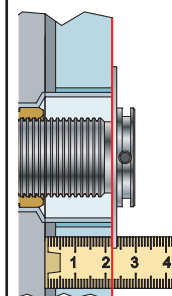

**030**

	L (mm)	L (Inch)
030/200	200	7 3/4"
030/250	250	9 3/4"
030/300	300	11 3/4"
030/350	350	13 3/4"

**040**

**040D**

	L (mm)	L (Inch)
040	185	7 3/4"
040D	200	7 3/4"
040D/250	250	9 3/4"
040D/300	300	11 3/4"

1

010, 010C, 020, 020C, 030, 040, 040D

12 mm

2

3

Ø19: 010, 020, 030, 040

2.0 mm

Ø24: 010C, 020C, 040D

2.0 mm

1/2"

Extension  
Verlängerung

Forlængerdele  
Förlängning

Verlengstukken  
Modification

T Min. 3 mm  
Max. 65 mm

Y Min. 48 mm  
Max. 110 mm

T	Y	VR1020K	VR2019 (Ø19) VR2119 (Ø24)
3 - 15 mm	110 - 98 mm		Std.
15 - 25 mm	98 - 88 mm		+10
25 - 35 mm	88 - 78 mm		+20
35 - 45 mm	78 - 68 mm		+30
45 - 55 mm	68 - 58 mm		+40
55 - 65 mm	58 - 48 mm		+50

VR1020K+ / VR2019+ / VR2219+

12 mm

VR17L9K: VR15P, VR16L9, VR17L  
 VR17L5K: VR15P, VR16L5, VR17L  
 VR17L4K: VR15P, VR16L4, VR17L (US Standard)  
 VR17LSK: VR15P, VR16LS, VR17L  
 VR1020K: VR20A, VR22, VR1020, VR1022  
 VR2019: VR20A, VR22, VR1019, VR1020, VR1022