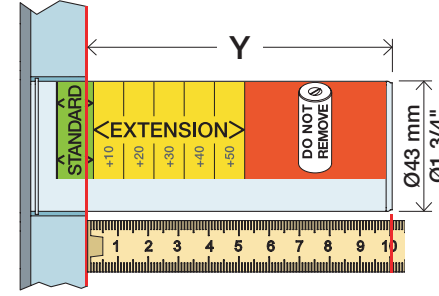

[www.vola.com](http://www.vola.com)

**010, 020**

**010C, 020C**

	L (mm)	L (Inch)
010(C)/100	100	4"
010(C)/130	130	5"
010(C)/160	160	6"
020(C)/200	200	7 3/4"
020(C)/225	225	8 3/4"
020(C)/260	260	10 1/4"
020(C)/300	300	11 3/4"

**030**

	L (mm)	L (Inch)
030/200	200	7 3/4"
030/250	250	9 3/4"
030/300	300	11 3/4"
030/350	350	13 3/4"

**040**

**040D**

	L (mm)	L (Inch)
040	185	7 3/4"
040D	200	7 3/4"
040D/250	250	9 3/4"
040D/300	300	11 3/4"

2.0 mm

1/2"

Extension  
Verlängerung

Forlængerdele  
Förlängning

Verlengstukken  
Modification

T Min. 3 mm  
Max. 65 mm

Y Min. 48 mm  
Max. 110 mm

T	Y	VR1020K	VR2019 (Ø19) VR2119 (Ø24)
3 - 15 mm	110 - 98 mm		Std.
15 - 25 mm	98 - 88 mm		+10
25 - 35 mm	88 - 78 mm		+20
35 - 45 mm	78 - 68 mm		+30
45 - 55 mm	68 - 58 mm		+40
55 - 65 mm	58 - 48 mm		+50