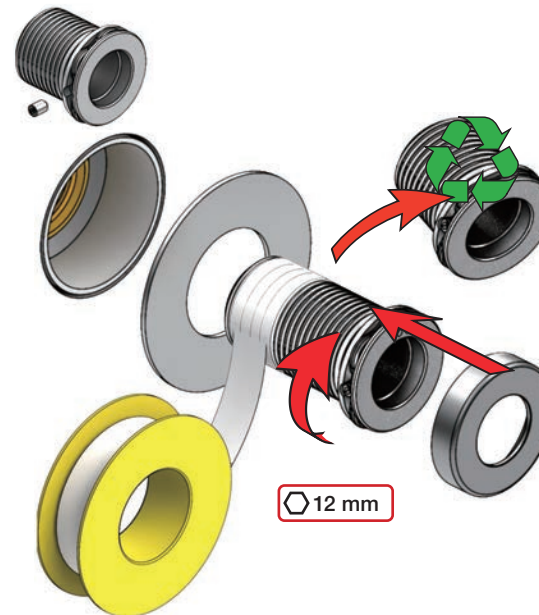

T	Y	VR1020K	VR2019 (Ø19) VR2119 (Ø24)
3 - 15 mm	110 - 98 mm		Std.
15 - 25 mm	98 - 88 mm		+10
25 - 35 mm	88 - 78 mm		+20
35 - 45 mm	78 - 68 mm		+30
45 - 55 mm	68 - 58 mm		+40
55 - 65 mm	58 - 48 mm		+50

VR1020K+ / VR2019+ / VR2219+