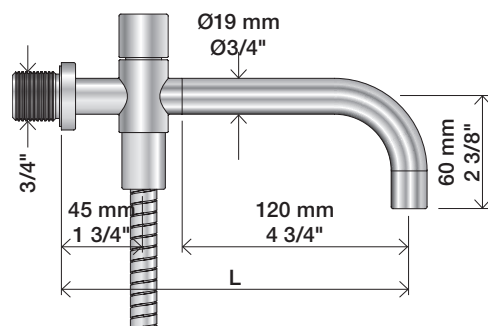

[www.vola.com](http://www.vola.com)

**010, 020**

**010C, 020C**

	L (mm)	L (Inch)
010(C)/100	100	4"
010(C)/130	130	5"
010(C)/160	160	6"
020(C)/200	200	7 3/4"
020(C)/225	225	8 3/4"
020(C)/260	260	10 1/4"
020(C)/300	300	11 3/4"

**030**

	L (mm)	L (Inch)
030/200	200	7 3/4"
030/250	250	9 3/4"
030/300	300	11 3/4"
030/350	350	13 3/4"

**040**

**040D**

	L (mm)	L (Inch)
040	185	7 3/4"
040D	200	7 3/4"
040D/250	250	9 3/4"
040D/300	300	11 3/4"

1

010, 010C, 020, 020C, 030, 040, 040D

2

3

Ø19: 010, 020, 030, 040

Extension  
VerlängerungForlængerdele  
FörlängningVerlengstukken  
ModificationT Min. 3 mm  
Max. 65 mmY Min. 48 mm  
Max. 110 mm

T	Y	VR1020K	VR2019 (Ø19) VR2119 (Ø24)
3 - 15 mm	110 - 98 mm		Std.
15 - 25 mm	98 - 88 mm		+10
25 - 35 mm	88 - 78 mm		+20
35 - 45 mm	78 - 68 mm		+30
45 - 55 mm	68 - 58 mm		+40
55 - 65 mm	58 - 48 mm		+50