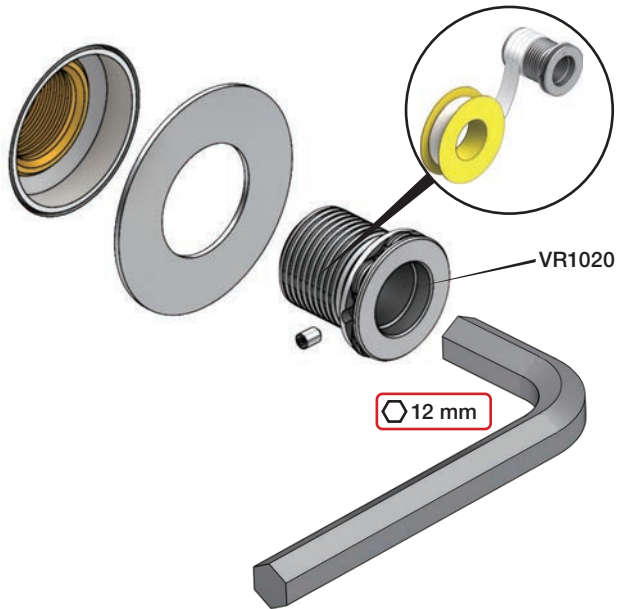

[www.vola.com](http://www.vola.com)

**010, 020**

**010C, 020C**

	L (mm)	L (Inch)
010(C)/100	100	4"
010(C)/130	130	5"
010(C)/160	160	6"
020(C)/200	200	7 3/4"
020(C)/225	225	8 3/4"
020(C)/260	260	10 1/4"
020(C)/300	300	11 3/4"

**030**

	L (mm)	L (Inch)
030/200	200	7 3/4"
030/250	250	9 3/4"
030/300	300	11 3/4"
030/350	350	13 3/4"

**040**

**040D**

	L (mm)	L (Inch)
040	185	7 3/4"
040D	200	7 3/4"
040D/250	250	9 3/4"
040D/300	300	11 3/4"

1

010, 010C, 020, 020C, 030, 040, 040D

2

3

Ø19: 010, 020, 030, 040

Extension  
VerlängerungForlængerdele  
FörlängningVerlengstukken  
ModificationT Min. 3 mm  
Max. 65 mmY Min. 48 mm  
Max. 110 mm

T	Y	VR1020K	VR2019 (Ø19) VR2119 (Ø24)
3 - 15 mm	110 - 98 mm		Std.
15 - 25 mm	98 - 88 mm		+10
25 - 35 mm	88 - 78 mm		+20
35 - 45 mm	78 - 68 mm		+30
45 - 55 mm	68 - 58 mm		+40
55 - 65 mm	58 - 48 mm		+50