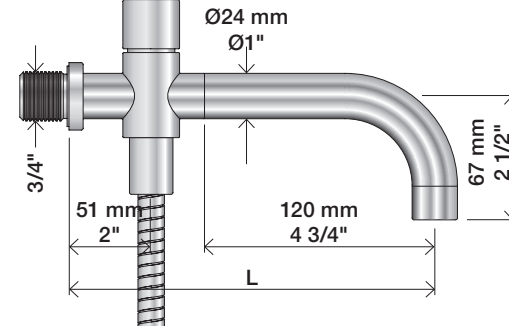

[www.vola.com](http://www.vola.com)

**010, 020**

**010C, 020C**

	L (mm)	L (Inch)
010(C)/100	100	4"
010(C)/130	130	5"
010(C)/160	160	6"
020(C)/200	200	7 3/4"
020(C)/225	225	8 3/4"
020(C)/260	260	10 1/4"
020(C)/300	300	11 3/4"

**030**

	L (mm)	L (Inch)
030/200	200	7 3/4"
030/250	250	9 3/4"
030/300	300	11 3/4"
030/350	350	13 3/4"

**040**

**040D**

	L (mm)	L (Inch)
040	185	7 3/4"
040D	200	7 3/4"
040D/250	250	9 3/4"
040D/300	300	11 3/4"

1

010, 010C, 020, 020C, 030, 040, 040D

2

3

Ø19: 010, 020, 030, 040

Extension  
VerlängerungForlængerdele  
FörlängningVerlengstukken  
ModificationT Min. 3 mm  
Max. 65 mmY Min. 48 mm  
Max. 110 mm

T	Y	VR1020K	VR2019 (Ø19) VR2119 (Ø24)
3 - 15 mm	110 - 98 mm		Std.
15 - 25 mm	98 - 88 mm		+10
25 - 35 mm	88 - 78 mm		+20
35 - 45 mm	78 - 68 mm		+30
45 - 55 mm	68 - 58 mm		+40
55 - 65 mm	58 - 48 mm		+50