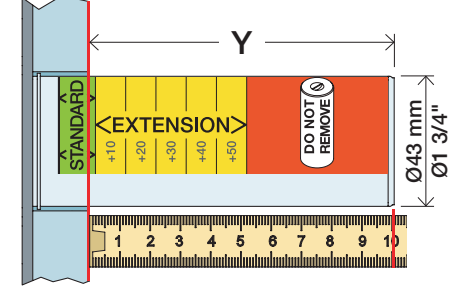

[www.vola.com](http://www.vola.com)

**010, 020**

**010C, 020C**

	L (mm)	L (Inch)
010(C)/100	100	4"
010(C)/130	130	5"
010(C)/160	160	6"
020(C)/200	200	7 3/4"
020(C)/225	225	8 3/4"
020(C)/260	260	10 1/4"
020(C)/300	300	11 3/4"

**030**

	L (mm)	L (Inch)
030/200	200	7 3/4"
030/250	250	9 3/4"
030/300	300	11 3/4"
030/350	350	13 3/4"

**040**

**040D**

	L (mm)	L (Inch)
040	185	7 3/4"
040D	200	7 3/4"
040D/250	250	9 3/4"
040D/300	300	11 3/4"

1

010, 010C, 020, 020C, 030, 040, 040D

2

3

Ø19: 010, 020, 030, 040

Extension  
VerlängerungForlængerdele  
FörlängningVerlengstukken  
ModificationT Min. 3 mm  
Max. 65 mmY Min. 48 mm  
Max. 110 mm

T	Y	VR1020K	VR2019 (Ø19) VR2119 (Ø24)
3 - 15 mm	110 - 98 mm		Std.
15 - 25 mm	98 - 88 mm		+10
25 - 35 mm	88 - 78 mm		+20
35 - 45 mm	78 - 68 mm		+30
45 - 55 mm	68 - 58 mm		+40
55 - 65 mm	58 - 48 mm		+50