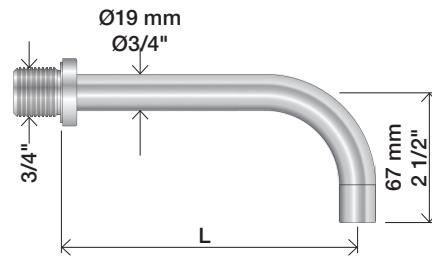

[www.vola.com](http://www.vola.com)

**010, 020**

**010C, 020C**

	L (mm)	L (Inch)
010(C)/100	100	4"
010(C)/130	130	5"
010(C)/160	160	6"
020(C)/200	200	7 3/4"
020(C)/225	225	8 3/4"
020(C)/260	260	10 1/4"
020(C)/300	300	11 3/4"

**030**

	L (mm)	L (Inch)
030/200	200	7 3/4"
030/250	250	9 3/4"
030/300	300	11 3/4"
030/350	350	13 3/4"

**040**

**040D**

	L (mm)	L (Inch)
040	185	7 3/4"
040D	200	7 3/4"
040D/250	250	9 3/4"
040D/300	300	11 3/4"

1

010, 010C, 020, 020C, 030, 040, 040D

2

3

Ø19: 010, 020, 030, 040

Extension  
VerlängerungForlængerdele  
FörlängningVerlengstukken  
ModificationT Min. 3 mm  
Max. 65 mmY Min. 48 mm  
Max. 110 mm

T	Y	VR1020K	VR2019 (Ø19) VR2119 (Ø24)
3 - 15 mm	110 - 98 mm		Std.
15 - 25 mm	98 - 88 mm		+10
25 - 35 mm	88 - 78 mm		+20
35 - 45 mm	78 - 68 mm		+30
45 - 55 mm	68 - 58 mm		+40
55 - 65 mm	58 - 48 mm		+50