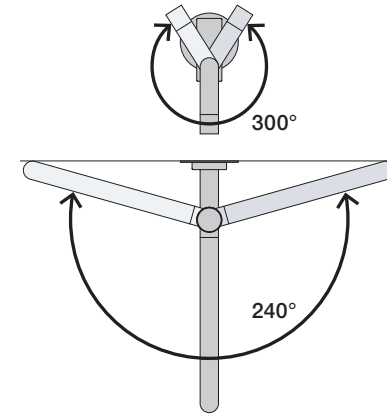

[www.vola.com](http://www.vola.com)

**010, 020**

**010C, 020C**

	L (mm)	L (Inch)
010(C)/100	100	4"
010(C)/130	130	5"
010(C)/160	160	6"
020(C)/200	200	7 3/4"
020(C)/225	225	8 3/4"
020(C)/260	260	10 1/4"
020(C)/300	300	11 3/4"

**030**

	L (mm)	L (Inch)
030/200	200	7 3/4"
030/250	250	9 3/4"
030/300	300	11 3/4"
030/350	350	13 3/4"

**040**

**040D**

	L (mm)	L (Inch)
040	185	7 3/4"
040D	200	7 3/4"
040D/250	250	9 3/4"
040D/300	300	11 3/4"

1

010, 010C, 020, 020C, 030, 040, 040D

2

3

Ø19: 010, 020, 030, 040

Extension  
VerlängerungForlængerdele  
FörlängningVerlengstukken  
ModificationT Min. 3 mm  
Max. 65 mmY Min. 48 mm  
Max. 110 mm

T	Y	VR1020K	VR2019 (Ø19) VR2119 (Ø24)
3 - 15 mm	110 - 98 mm		Std.
15 - 25 mm	98 - 88 mm		+10
25 - 35 mm	88 - 78 mm		+20
35 - 45 mm	78 - 68 mm		+30
45 - 55 mm	68 - 58 mm		+40
55 - 65 mm	58 - 48 mm		+50