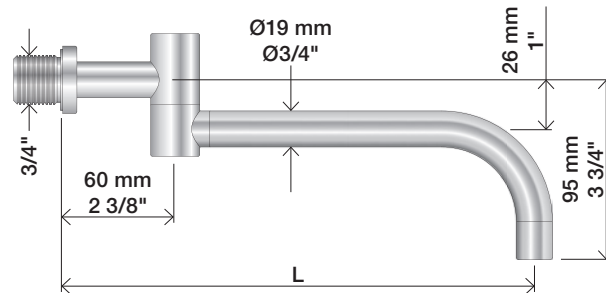

[www.vola.com](http://www.vola.com)

**010, 020**

**010C, 020C**

	L (mm)	L (Inch)
010(C)/100	100	4"
010(C)/130	130	5"
010(C)/160	160	6"
020(C)/200	200	7 3/4"
020(C)/225	225	8 3/4"
020(C)/260	260	10 1/4"
020(C)/300	300	11 3/4"

**030**

	L (mm)	L (Inch)
030/200	200	7 3/4"
030/250	250	9 3/4"
030/300	300	11 3/4"
030/350	350	13 3/4"

**040**

**040D**

	L (mm)	L (Inch)
040	185	7 3/4"
040D	200	7 3/4"
040D/250	250	9 3/4"
040D/300	300	11 3/4"

1

010, 010C, 020, 020C, 030, 040, 040D

2

3

Ø19: 010, 020, 030, 040

Extension  
VerlängerungForlængerdele  
FörlängningVerlengstukken  
ModificationT Min. 3 mm  
Max. 65 mmY Min. 48 mm  
Max. 110 mm

T	Y	VR1020K	VR2019 (Ø19) VR2119 (Ø24)
3 - 15 mm	110 - 98 mm		Std.
15 - 25 mm	98 - 88 mm		+10
25 - 35 mm	88 - 78 mm		+20
35 - 45 mm	78 - 68 mm		+30
45 - 55 mm	68 - 58 mm		+40
55 - 65 mm	58 - 48 mm		+50