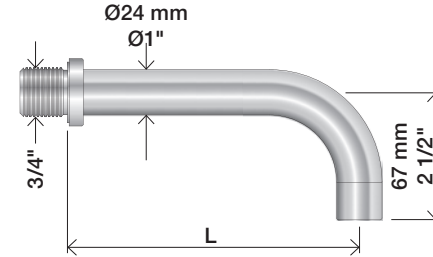

[www.vola.com](http://www.vola.com)

**010, 020**

**010C, 020C**

	L (mm)	L (Inch)
010(C)/100	100	4"
010(C)/130	130	5"
010(C)/160	160	6"
020(C)/200	200	7 3/4"
020(C)/225	225	8 3/4"
020(C)/260	260	10 1/4"
020(C)/300	300	11 3/4"

**030**

	L (mm)	L (Inch)
030/200	200	7 3/4"
030/250	250	9 3/4"
030/300	300	11 3/4"
030/350	350	13 3/4"

**040**

**040D**

	L (mm)	L (Inch)
040	185	7 3/4"
040D	200	7 3/4"
040D/250	250	9 3/4"
040D/300	300	11 3/4"

1

010, 010C, 020, 020C, 030, 040, 040D

2

3

Ø19: 010, 020, 030, 040

Extension  
VerlängerungForlængerdele  
FörlängningVerlengstukken  
ModificationT Min. 3 mm  
Max. 65 mmY Min. 48 mm  
Max. 110 mm

T	Y	VR1020K	VR2019 (Ø19) VR2119 (Ø24)
3 - 15 mm	110 - 98 mm		Std.
15 - 25 mm	98 - 88 mm		+10
25 - 35 mm	88 - 78 mm		+20
35 - 45 mm	78 - 68 mm		+30
45 - 55 mm	68 - 58 mm		+40
55 - 65 mm	58 - 48 mm		+50