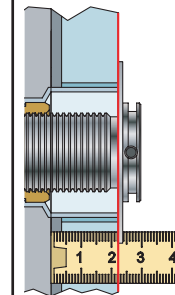

[www.vola.com](http://www.vola.com)

**010, 020**

**010C, 020C**

	L (mm)	L (Inch)
010(C)/100	100	4"
010(C)/130	130	5"
010(C)/160	160	6"
020(C)/200	200	7 3/4"
020(C)/225	225	8 3/4"
020(C)/260	260	10 1/4"
020(C)/300	300	11 3/4"

**030**

	L (mm)	L (Inch)
030/200	200	7 3/4"
030/250	250	9 3/4"
030/300	300	11 3/4"
030/350	350	13 3/4"

**040**

**040D**

	L (mm)	L (Inch)
040	185	7 3/4"
040D	200	7 3/4"
040D/250	250	9 3/4"
040D/300	300	11 3/4"

1

010, 010C, 020, 020C, 030, 040, 040D

2

3

Ø19: 010, 020, 030, 040

Extension  
VerlängerungForlængerdele  
FörlängningVerlengstukken  
ModificationT Min. 3 mm  
Max. 65 mmY Min. 48 mm  
Max. 110 mm

T	Y	VR1020K	VR2019 (Ø19) VR2119 (Ø24)
3 - 15 mm	110 - 98 mm		Std.
15 - 25 mm	98 - 88 mm		+10
25 - 35 mm	88 - 78 mm		+20
35 - 45 mm	78 - 68 mm		+30
45 - 55 mm	68 - 58 mm		+40
55 - 65 mm	58 - 48 mm		+50