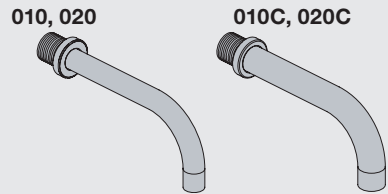

**VOLA 010, 020, 030, 040**  
**VOLA 010C, 020C, 040D**

Fitting instruction  
 Montageanleitung  
 Monteringsvejledning  
 Monteringsvægledning  
 Montage hanleiding  
 Manuel de montage

04/00026  
 04/00101  
 04/00175  
 04/00298

[www.vola.com](http://www.vola.com)

**010, 020**

**010C, 020C**

	L (mm)	L (Inch)
010(C)/100	100	4"
010(C)/130	130	5"
010(C)/160	160	6"
020(C)/200	200	7 3/4"
020(C)/225	225	8 3/4"
020(C)/260	260	10 1/4"
020(C)/300	300	11 3/4"