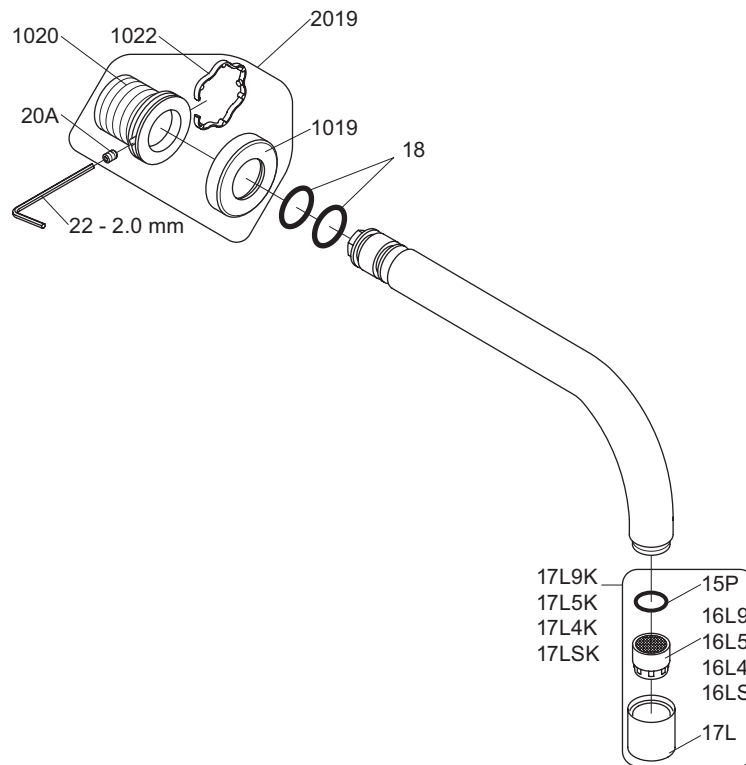

- VR17L9K: VR15P, VR16L9, VR17L
- VR17L5K: VR15P, VR16L5, VR17L
- VR17L4K: VR15P, VR16L4, VR17L (US Standard)
- VR17LSK: VR15P, VR16LS, VR17L
- VR1020K: VR20A, VR22, VR1020, VR1022
- VR2019: VR20A, VR22, VR1019, VR1020, VR1022

vola
Lunavej 2
DK-8700 Horsens
Tlf : + 45 7023 5500
sales@vola.com
www.vola.com

VOLA 010 / 020

Date
Apr. 21

Rev.
3

Sheet
SB11