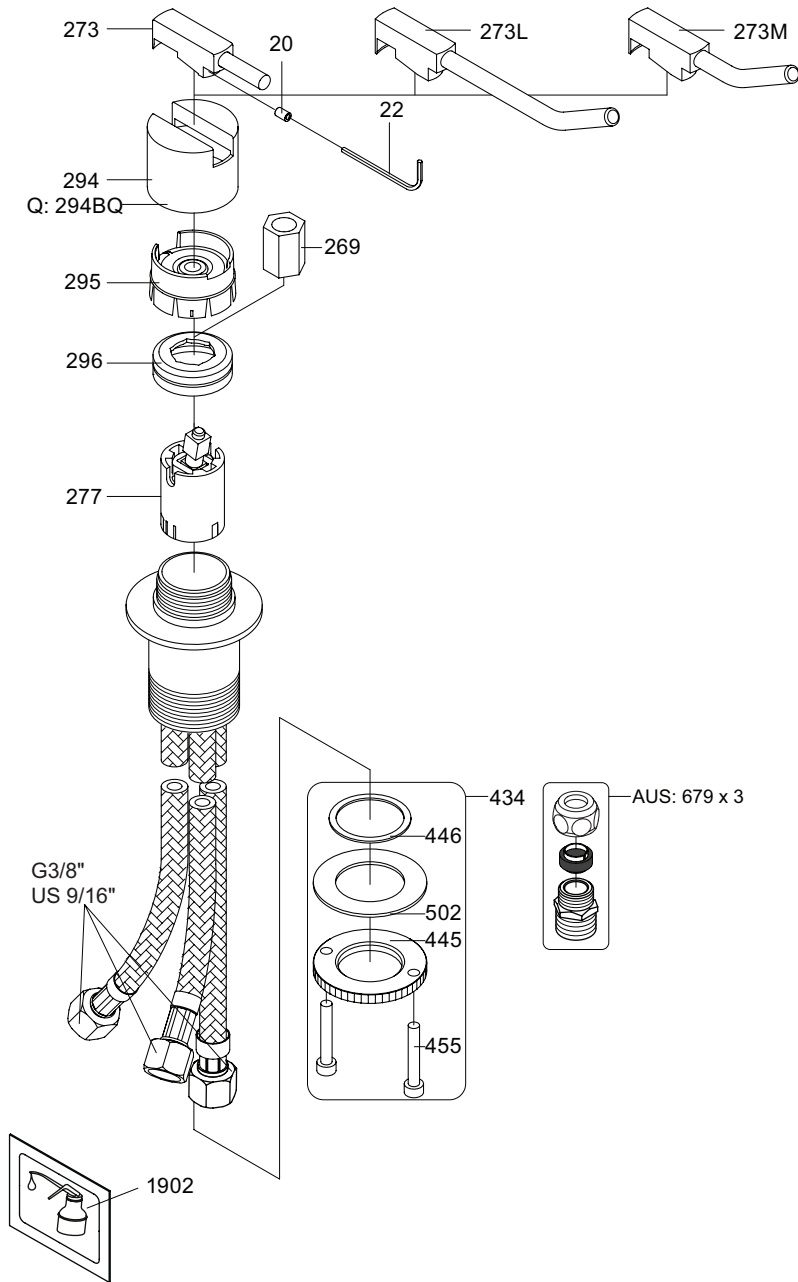

- VR277K: VR22, VR269, VR277
- VR297: VR20, VR22, VR269, VR273, VR277, VR294, VR295, VR296
- VR434: VR445, VR446, VR502, 2xVR455
- VR435: VR63, VR447, VR448, 2xVR455
- NR.10: VR20, VR22, VR273, VR294, VR295

vola
 Lunavej 2
 DK-8700 Horsens
 Tlf : + 45 7023 5500
 sales@vola.com
 www.vola.com

VOLA 500T1

500T1S, SC9m SC9S

Date
jan. 23

Rev.
3

Sheet
SB 27.67

500:

500: Ø10
500US: Ø3/8"

- VR277K: VR22, VR269, VR277
- VR297: VR20, VR22, VR269, VR273, VR277, VR294, VR295, VR296
- VR434: 2xVR444, VR445, 2xVR455, VR502
- NR.10: VR20, VR22, VR273, VR294, VR295

vola
 Lunavej 2
 DK-8700 Horsens
 Tlf : + 45 7023 5500
 sales@vola.com
 www.vola.com