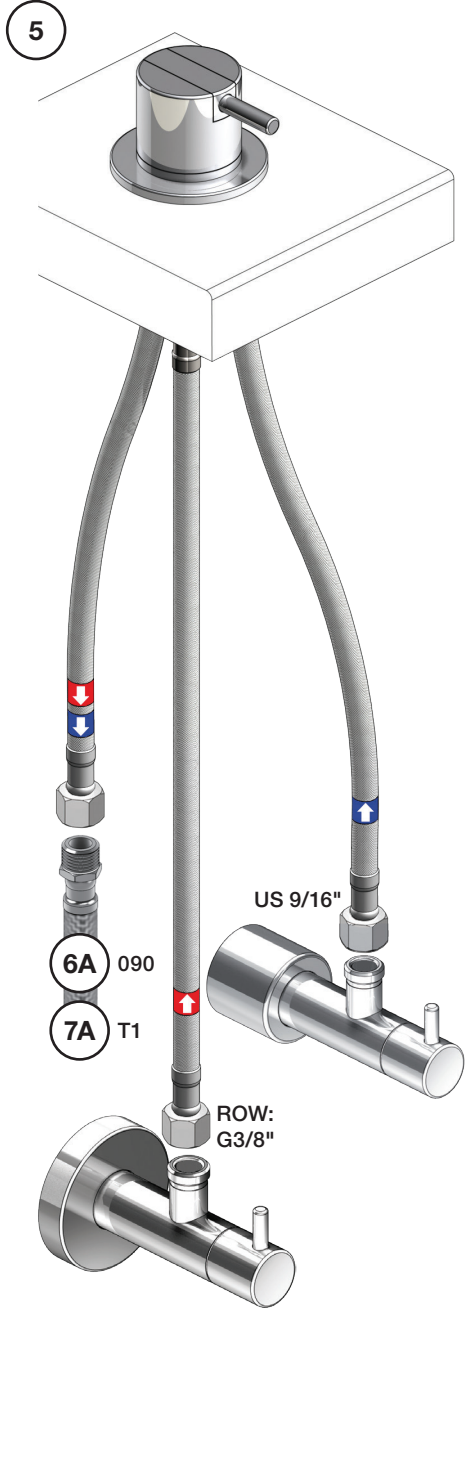

VOLA 500, 590, 500T1
 VOLA 2500
 VOLA SC1, SC3, SC5, SC7, SC9, SC10, SC12

Fitting instruction
 Montageanleitung
 Monteringsvejledning
 Monteringsvægledning
 Montage hanleiding
 Manuel de montage

04/00027
 04/00038

Max. 65°C, 150°F

500/2500:

www.vola.com
 500 - 2500_V0_40998137
 02-10-2023

vola

Fitting instruction
 Montageanleitung
 Monteringsvejledning
 Monteringsvægledning
 Montage hanleiding
 Manuel de montage

3

4

5

- VR277K: VR22, VR269, VR277
- VR297: VR20, VR22, VR269, VR273, VR277, VR294, VR295, VR296
- VR434: VR445, VR446, VR502, 2xVR455
- VR435: VR63, VR447, VR448, 2xVR455
- NR.10: VR20, VR22, VR273, VR294, VR295

vola
 Lunavej 2
 DK-8700 Horsens
 Tlf : + 45 7023 5500
 sales@vola.com
 www.vola.com

VOLA 500T1

500T1S, SC9m SC9S

Date
jan. 23

Rev.
3

Sheet
SB 27.67

500:

500: Ø10
500US: Ø3/8"