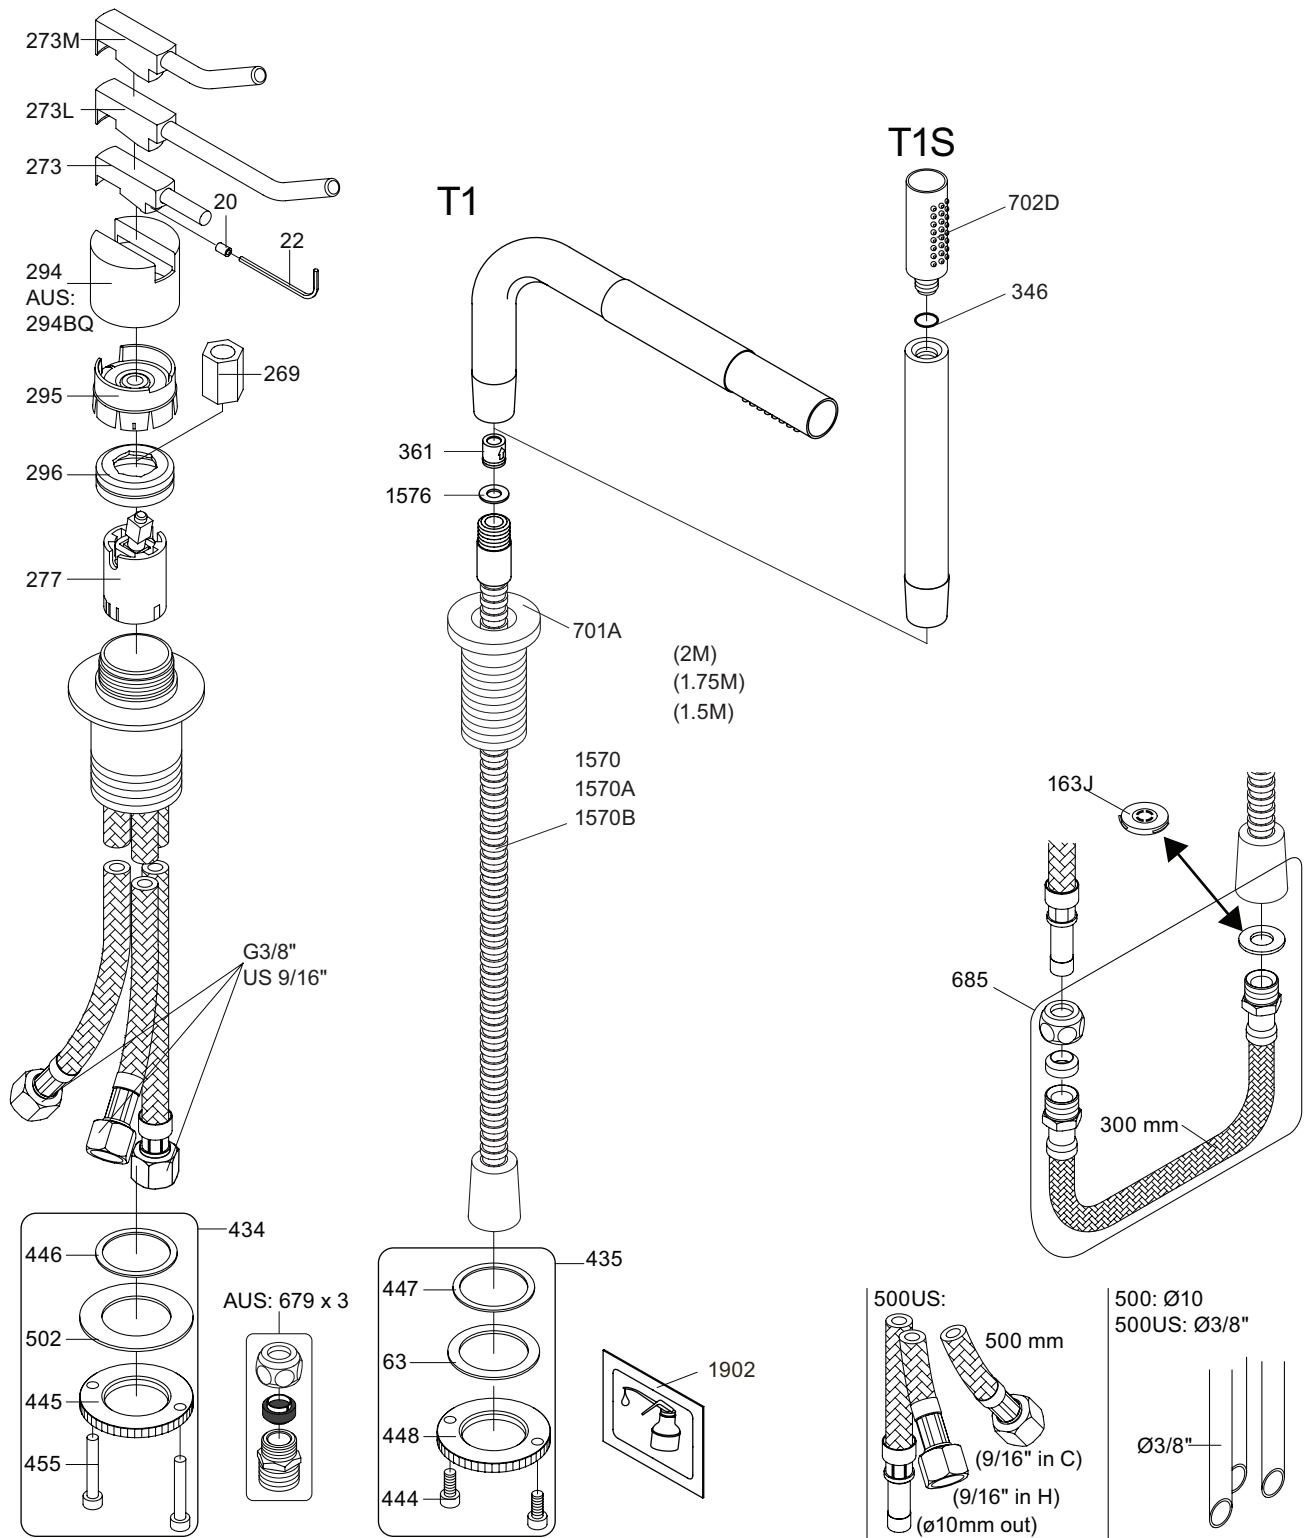

VOLA 500, 590, 500T1
 VOLA 2500
 VOLA SC1, SC3, SC5, SC7, SC9, SC10, SC12

Fitting instruction
 Montageanleitung
 Monteringsvejledning
 Monteringsvægledning
 Montage hanleiding
 Manuel de montage

04/00027
 04/00038

- VR277K: VR22, VR269, VR277
- VR297: VR20, VR22, VR269, VR273, VR277, VR294, VR295, VR296
- VR434: VR445, VR446, VR502, 2xVR455
- VR435: VR63, VR447, VR448, 2xVR455
- NR.10: VR20, VR22, VR273, VR294, VR295

vola
 Lunavej 2
 DK-8700 Horsens
 Tlf : + 45 7023 5500
 sales@vola.com
 www.vola.com

VOLA 500T1

500T1S, SC9m SC9S

Date
jan. 23

Rev.
3

Sheet
SB 27.67

500:

500: Ø10
500US: Ø3/8"

- VR277K: VR22, VR269, VR277
- VR297: VR20, VR22, VR269, VR273, VR277, VR294, VR295, VR296
- VR434: 2xVR444, VR445, 2xVR455, VR502
- NR.10: VR20, VR22, VR273, VR294, VR295

vola
 Lunavej 2
 DK-8700 Horsens
 Tlf : + 45 7023 5500
 sales@vola.com
 www.vola.com