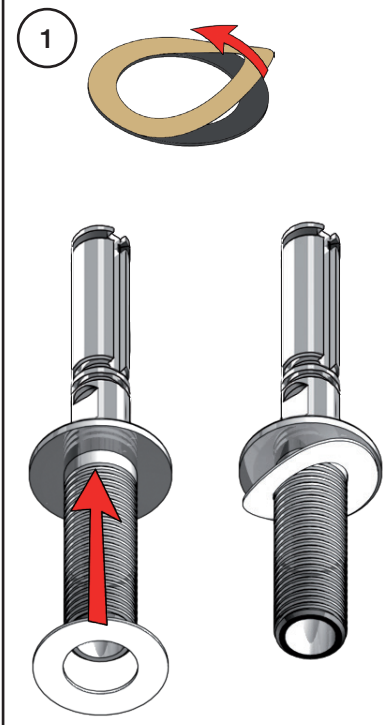

VOLA 090, 090A, 090B:
 VOLA 090C, 090D, 090E:
 VOLA 090G, 090H, 090I, 090V:

1 - 4

VOLA 090FM:

5

Fitting instruction Monteringsvægledning
 Montageanleitung Montage hanledning
 Monteringsvejledning Manuel de montage

04/00045
 04/00109

www.vola.com

mnt_090_V4_40999824
 21-11-2023

mm:	Ø	H	D	h
090	19	210	200	145
090A	19	110	85	40
090B	19	185	100	114
090C	24	185	100	114
090D	24	220	200	130
090E	24	170	200	65
090G	19	185	140	105
090H	19	265	220	155
090I	19	325	220	215
090V	19	355	145	270

Inches:	Ø	H	D	h
090	3/4"	8 1/4"	8"	5 3/4"
090A	3/4"	4 1/4"	3 1/2"	1 1/2"
090B	3/4"	7"	4"	4 1/2"
090C	1"	7"	4"	4 1/2"
090D	1"	8 3/4"	8"	5"
090E	1"	6 3/4"	8"	2 1/2"
090G	3/4"	7"	5 1/2"	4"
090H	3/4"	10 1/2"	8 5/8"	6"
090I	3/4"	12 3/4"	8 5/8"	8 1/2"
090V	3/4"	14"	5 3/4"	10 1/2"

VOLA 090E

Date
 Oct. 2014

Rev.
 1

Sheet
 SB 18.2

2500:

500: Ø10
500US: Ø3/8"

- VR1277K: VR22, VR2269, VR1277
- VR434: 2xVR455, VR445, VR446, VR502
- NR.11: VR20, VR22, VR1273, VR1274, VR1275

vola
Lunavej 2
DK-8700 Horsens
Tlf : + 45 7023 5500
sales@vola.com
www.vola.com