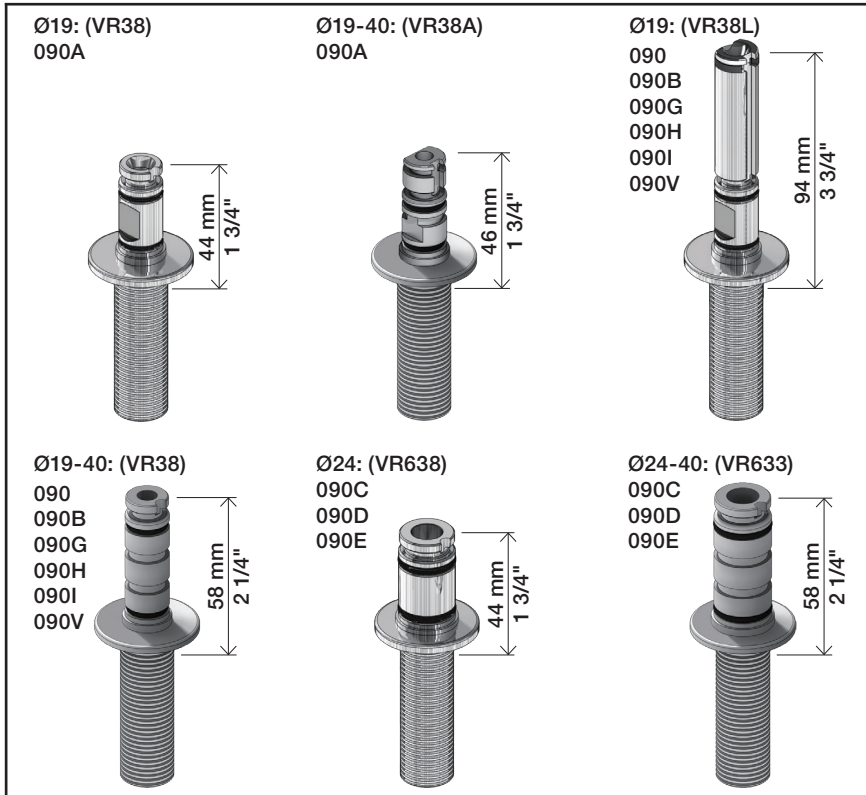

VOLA 090, 090A, 090B:
 VOLA 090C, 090D, 090E:
 VOLA 090G, 090H, 090I, 090V:

1 - 4

VOLA 090FM:

5

Fitting instruction Monteringsvægledning
 Montageanleitung Montage hanledning
 Monteringsvejledning Manuel de montage

04/00045
 04/00109

www.vola.com

mnt_090_V4_40999824
 21-11-2023

mm:	Ø	H	D	h
090	19	210	200	145
090A	19	110	85	40
090B	19	185	100	114
090C	24	185	100	114
090D	24	220	200	130
090E	24	170	200	65
090G	19	185	140	105
090H	19	265	220	155
090I	19	325	220	215
090V	19	355	145	270

Inches:	Ø	H	D	h
090	3/4"	8 1/4"	8"	5 3/4"
090A	3/4"	4 1/4"	3 1/2"	1 1/2"
090B	3/4"	7"	4"	4 1/2"
090C	1"	7"	4"	4 1/2"
090D	1"	8 3/4"	8"	5"
090E	1"	6 3/4"	8"	2 1/2"
090G	3/4"	7"	5 1/2"	4"
090H	3/4"	10 1/2"	8 5/8"	6"
090I	3/4"	12 3/4"	8 5/8"	8 1/2"
090V	3/4"	14"	5 3/4"	10 1/2"

VOLA 090E

Date
 Oct. 2014

Rev.
 1

Sheet
 SB 18.2

2500:

500: Ø10
500US: Ø3/8"

- VR1277K: VR22, VR2269, VR1277
- VR434: 2xVR455, VR445, VR446, VR502
- NR.11: VR20, VR22, VR1273, VR1274, VR1275

vola
Lunavej 2
DK-8700 Horsens
Tlf : + 45 7023 5500
sales@vola.com
www.vola.com