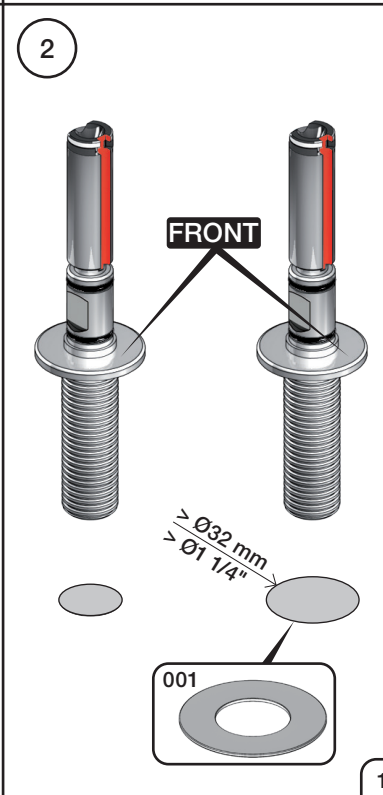

VOLA 090, 090A, 090B:
 VOLA 090C, 090D, 090E:
 VOLA 090G, 090H, 090I, 090V:

1 - 4

VOLA 090FM:

5

Fitting instruction Monteringsvægledning
 Montageanleitung Montage hanledning
 Monteringsvejledning Manuel de montage

04/00045
 04/00109

www.vola.com

mnt_090_V4_40999824
 21-11-2023

mm:	Ø	H	D	h
090	19	210	200	145
090A	19	110	85	40
090B	19	185	100	114
090C	24	185	100	114
090D	24	220	200	130
090E	24	170	200	65
090G	19	185	140	105
090H	19	265	220	155
090I	19	325	220	215
090V	19	355	145	270

Inches:	Ø	H	D	h
090	3/4"	8 1/4"	8"	5 3/4"
090A	3/4"	4 1/4"	3 1/2"	1 1/2"
090B	3/4"	7"	4"	4 1/2"
090C	1"	7"	4"	4 1/2"
090D	1"	8 3/4"	8"	5"
090E	1"	6 3/4"	8"	2 1/2"
090G	3/4"	7"	5 1/2"	4"
090H	3/4"	10 1/2"	8 5/8"	6"
090I	3/4"	12 3/4"	8 5/8"	8 1/2"
090V	3/4"	14"	5 3/4"	10 1/2"

VOLA 090E

Date
 Oct. 2014

Rev.
 1

Sheet
 SB 18.2

2500:

500: Ø10
500US: Ø3/8"

- VR1277K: VR22, VR2269, VR1277
- VR434: 2xVR455, VR445, VR446, VR502
- NR.11: VR20, VR22, VR1273, VR1274, VR1275

vola
Lunavej 2
DK-8700 Horsens
Tlf : + 45 7023 5500
sales@vola.com
www.vola.com