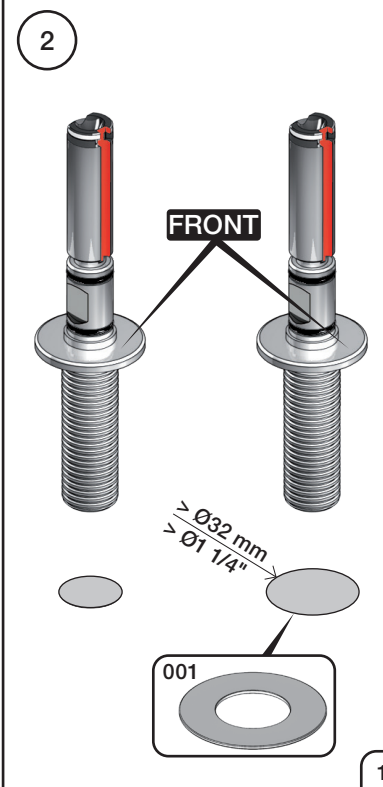

VOLA 090, 090A, 090B:
 VOLA 090C, 090D, 090E:
 VOLA 090G, 090H, 090I, 090V:

1 - 4

VOLA 090FM:

5

Fitting instruction Monteringsvægledning
 Montageanleitung Montage hanledning
 Monteringsvejledning Manuel de montage

04/00045
 04/00109

www.vola.com

vola

mnt_090_V4_40999824
 21-11-2023

mm:	Ø	H	D	h
090	19	210	200	145
090A	19	110	85	40
090B	19	185	100	114
090C	24	185	100	114
090D	24	220	200	130
090E	24	170	200	65
090G	19	185	140	105
090H	19	265	220	155
090I	19	325	220	215
090V	19	355	145	270

Inches:	Ø	H	D	h
090	3/4"	8 1/4"	8"	5 3/4"
090A	3/4"	4 1/4"	3 1/2"	1 1/2"
090B	3/4"	7"	4"	4 1/2"
090C	1"	7"	4"	4 1/2"
090D	1"	8 3/4"	8"	5"
090E	1"	6 3/4"	8"	2 1/2"
090G	3/4"	7"	5 1/2"	4"
090H	3/4"	10 1/2"	8 5/8"	6"
090I	3/4"	12 3/4"	8 5/8"	8 1/2"
090V	3/4"	14"	5 3/4"	10 1/2"

VOLA 090D

Date
 Oct. 14

Rev.
 1

Sheet
 SB 18.1

2500:

500: Ø10
500US: Ø3/8"

VR1277K: VR22, VR2269, VR1277
 VR434: 2xVR455, VR445, VR446, VR502
 NR.11: VR20, VR22, VR1273, VR1274, VR1275

vola
 Lunavej 2
 DK-8700 Horsens
 Tlf : + 45 7023 5500
 sales@vola.com
 www.vola.com