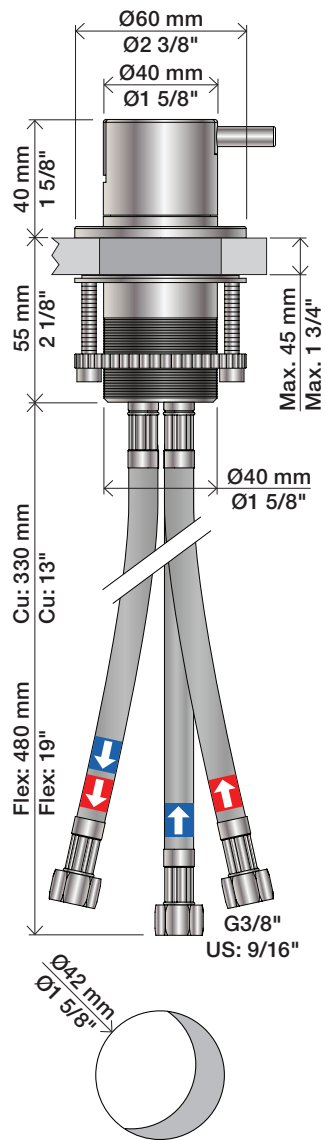

04/00045
 04/00109

www.vola.com

vola

mnt_090_V4_40999824
 21-11-2023

mm:	Ø	H	D	h
090	19	210	200	145
090A	19	110	85	40
090B	19	185	100	114
090C	24	185	100	114
090D	24	220	200	130
090E	24	170	200	65
090G	19	185	140	105
090H	19	265	220	155
090I	19	325	220	215
090V	19	355	145	270

Inches:	Ø	H	D	h
090	3/4"	8 1/4"	8"	5 3/4"
090A	3/4"	4 1/4"	3 1/2"	1 1/2"
090B	3/4"	7"	4"	4 1/2"
090C	1"	7"	4"	4 1/2"
090D	1"	8 3/4"	8"	5"
090E	1"	6 3/4"	8"	2 1/2"
090G	3/4"	7"	5 1/2"	4"
090H	3/4"	10 1/2"	8 5/8"	6"
090I	3/4"	12 3/4"	8 5/8"	8 1/2"
090V	3/4"	14"	5 3/4"	10 1/2"

500/2500:

- NR11: VR20, VR22, VR1273, VR1274, VR1275
- VR090D/C: VR623, VR624C, 4xVR631, VR1902
- VR1277K: VR22, VR2269, VR1277
- VR434: VR261, VR263, VR440, VR442, 2xVR455
- VR437: VR97, VR98, 2xVR444, VR450, VR451

VOLA 090D

Date
 Oct. 14

Rev.
 1

Sheet
 SB 18.1

2500:

500: Ø10
500US: Ø3/8"

VR1277K: VR22, VR2269, VR1277
 VR434: 2xVR455, VR445, VR446, VR502
 NR.11: VR20, VR22, VR1273, VR1274, VR1275

vola
 Lunavej 2
 DK-8700 Horsens
 Tlf : + 45 7023 5500
 sales@vola.com
 www.vola.com