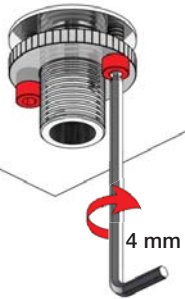

500 - 2500\_V0\_40998137  
 02-10-2023

vola

Fitting instruction  
 Montageanleitung  
 Monteringsvejledning  
 Monteringsvægledning  
 Montage hanleiding  
 Manuel de montage

3

4

5

VR277K: VR22, VR269, VR277  
 VR297: VR20, VR22, VR269, VR273, VR277, VR294, VR295, VR296  
 VR434: VR261, VR263, VR440, VR442, 2xVR455  
 VR435: VR63, 2xVR444, VR447, VR448  
 VR436: VR63, 2xVR444, VR448, VR449