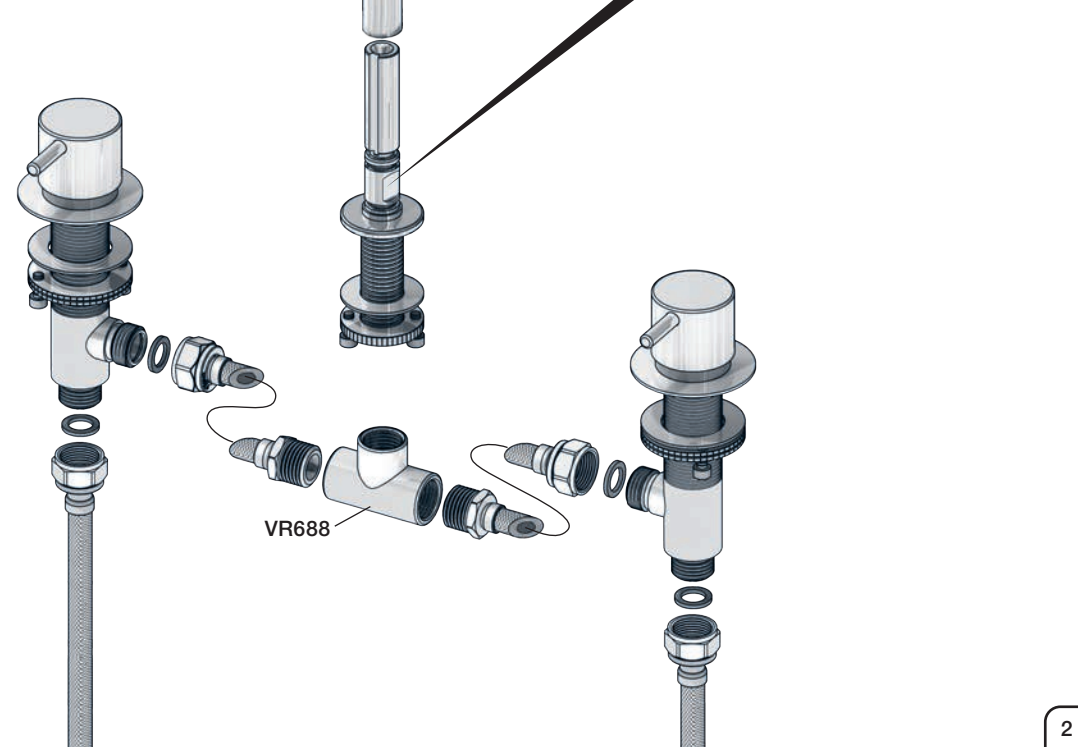

Max.  $65^\circ\text{C}$ ,  $150^\circ\text{F}$

4A

mm:	H	D	h
090	210	200	145
090A	110	85	40
090B	185	100	114
090C	185	100	114
090D	220	200	130
090E	170	200	65
090G	185	140	105
090H	265	230	155
090I	325	230	216
090V	355	145	270

Inches:	H	D	h
090	8 1/2"	8"	5 3/4"
090A	4 1/4"	3 1/2"	1 1/2"
090B	7"	4"	4 1/2"
090C	7"	4"	4 1/2"
090D	8 3/4"	8"	5"
090E	6 3/4"	8"	2 1/2"
090G	7"	5 1/2"	4"
090H	10 1/2"	9"	6"
090I	12 3/4"	9"	8 1/2"
090V	14"	5 3/4"	10 1/2"

# VOLA SC4

Date  
Jan. 23

Rev.  
3

Sheet  
SB 27.63

500:

500: Ø10  
500US: Ø3/8"

- VR277K: VR22, VR269, VR277
- VR297: VR20, VR22, VR269, VR273, VR277, VR294, VR295, VR296
- VR434: 2xVR444, VR445, 2xVR455, VR502
- NR.10: VR20, VR22, VR273, VR294, VR295