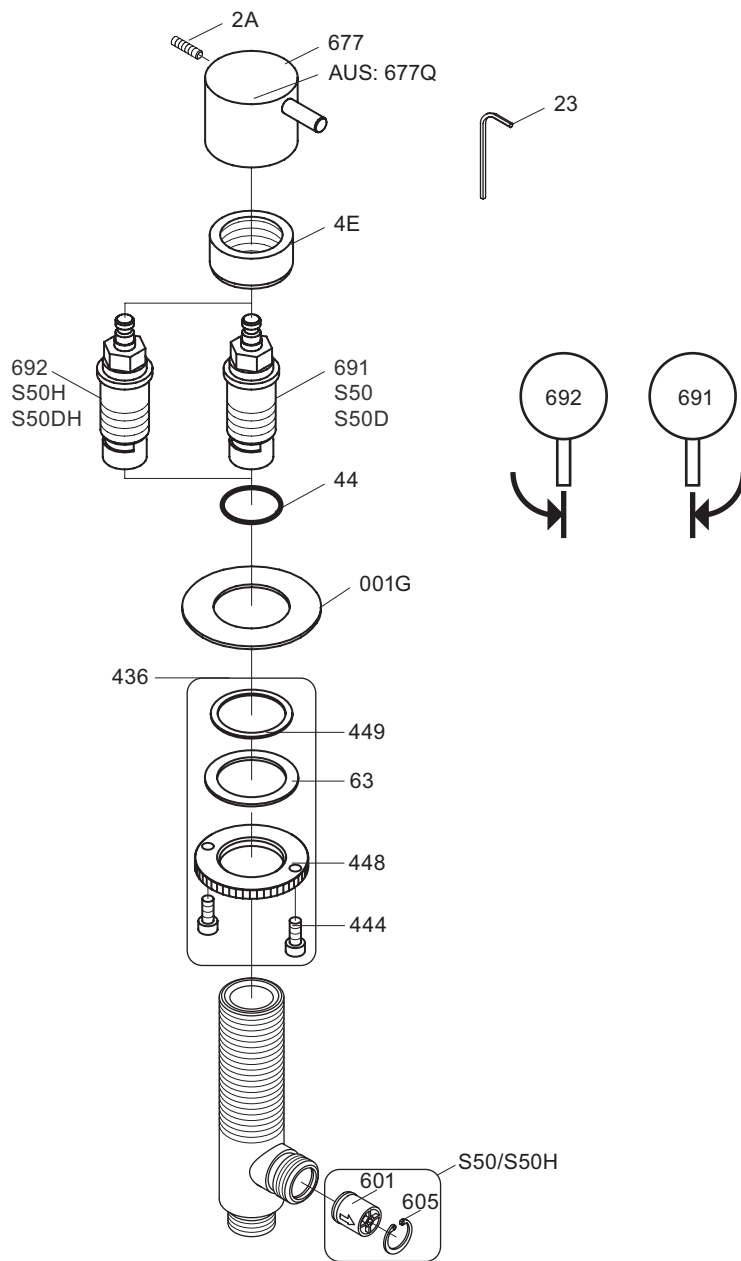

Max.  $65^\circ\text{C}$ ,  $150^\circ\text{F}$

4A

mm:	H	D	h
090	210	200	145
090A	110	85	40
090B	185	100	114
090C	185	100	114
090D	220	200	130
090E	170	200	65
090G	185	140	105
090H	265	230	155
090I	325	230	216
090V	355	145	270

Inches:	H	D	h
090	8 1/2"	8"	5 3/4"
090A	4 1/4"	3 1/2"	1 1/2"
090B	7"	4"	4 1/2"
090C	7"	4"	4 1/2"
090D	8 3/4"	8"	5"
090E	6 3/4"	8"	2 1/2"
090G	7"	5 1/2"	4"
090H	10 1/2"	9"	6"
090I	12 3/4"	9"	8 1/2"
090V	14"	5 3/4"	10 1/2"

500 - 2500\_V0\_40998137  
 02-10-2023

vola

Fitting instruction  
 Montageanleitung  
 Monteringsvejledning  
 Monteringsvægledning  
 Montage hanleiding  
 Manuel de montage

3

4

5

VR277K: VR22, VR269, VR277  
 VR297: VR20, VR22, VR269, VR273, VR277, VR294, VR295, VR296  
 VR434: VR261, VR263, VR440, VR442, 2xVR455  
 VR435: VR63, 2xVR444, VR447, VR448  
 VR436: VR63, 2xVR444, VR448, VR449

# VOLA SC4

Date  
Jan. 23

Rev.  
3

Sheet  
SB 27.63

500:

500: Ø10  
500US: Ø3/8"

- VR277K: VR22, VR269, VR277
- VR297: VR20, VR22, VR269, VR273, VR277, VR294, VR295, VR296
- VR434: 2xVR444, VR445, 2xVR455, VR502
- NR.10: VR20, VR22, VR273, VR294, VR295