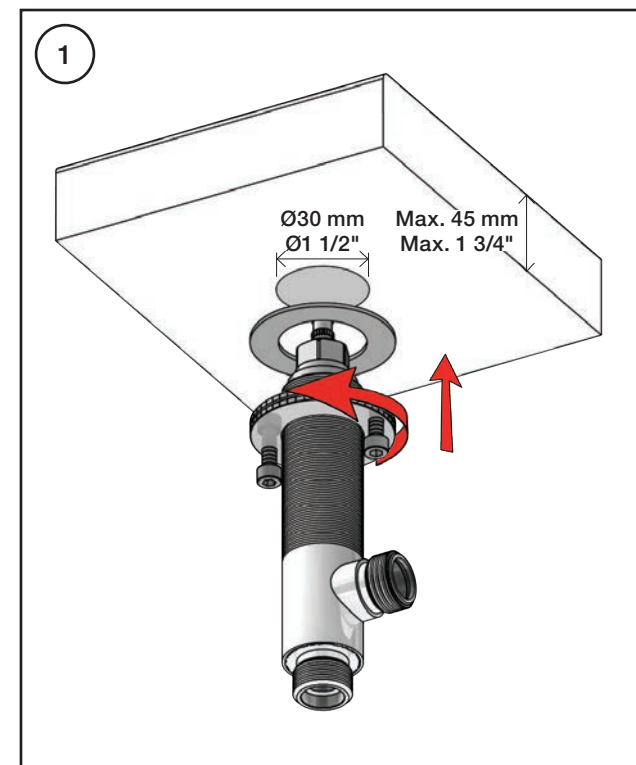

04/00115  
 04/00307  
 04/00340

www.vola.com

vola

S50\_V9\_40999831  
 08-08-2024

**Data, 3 Bar/43.5 Psi:**

	l/min.	Gal/min.
S50:	32,0	8.5
KV3:	30,0	7.9
KV4:	9,0	2.4
KV10, 15:	9,0	2.4
HV5, 8, 10:	9,0	2.4
SC2, 4 (A24):	16,0	4.2
SC6, 8, 11, 13: (C)	26,0	6.9

Max.  $65^\circ\text{C}$ ,  $150^\circ\text{F}$

4A

mm:	H	D	h
090	210	200	145
090A	110	85	40
090B	185	100	114
090C	185	100	114
090D	220	200	130
090E	170	200	65
090G	185	140	105
090H	265	230	155
090I	325	230	216
090V	355	145	270

Inches:	H	D	h
090	8 1/2"	8"	5 3/4"
090A	4 1/4"	3 1/2"	1 1/2"
090B	7"	4"	4 1/2"
090C	7"	4"	4 1/2"
090D	8 3/4"	8"	5"
090E	6 3/4"	8"	2 1/2"
090G	7"	5 1/2"	4"
090H	10 1/2"	9"	6"
090I	12 3/4"	9"	8 1/2"
090V	14"	5 3/4"	10 1/2"