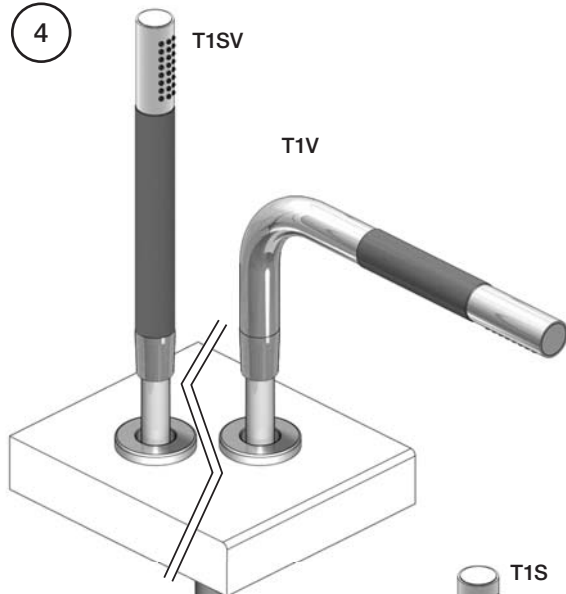

500 - 2500\_V0\_40998137  
 02-10-2023

vola

Fitting instruction  
 Montageanleitung  
 Monteringsvejledning  
 Monteringsvægledning  
 Montage hanleiding  
 Manuel de montage

3

4

5

VR277K: VR22, VR269, VR277  
 VR297: VR20, VR22, VR269, VR273, VR277, VR294, VR295, VR296  
 VR434: VR261, VR263, VR440, VR442, 2xVR455  
 VR435: VR63, 2xVR444, VR447, VR448  
 VR436: VR63, 2xVR444, VR448, VR449

# VOLA SC4

Date  
Jan. 23

Rev.  
3

Sheet  
SB 27.63

500:

500: Ø10  
500US: Ø3/8"

- VR277K: VR22, VR269, VR277
- VR297: VR20, VR22, VR269, VR273, VR277, VR294, VR295, VR296
- VR434: 2xVR444, VR445, 2xVR455, VR502
- NR.10: VR20, VR22, VR273, VR294, VR295