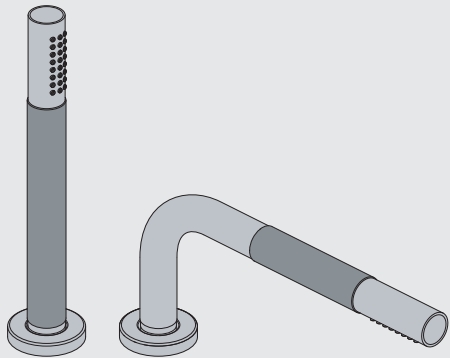

500 - 2500\_V0\_40998137  
 02-10-2023

vola

Fitting instruction  
 Montageanleitung  
 Monteringsvejledning  
 Monteringsvægledning  
 Montage hanleiding  
 Manuel de montage

3

4

5

VR277K: VR22, VR269, VR277  
 VR297: VR20, VR22, VR269, VR273, VR277, VR294, VR295, VR296  
 VR434: VR261, VR263, VR440, VR442, 2xVR455  
 VR435: VR63, 2xVR444, VR447, VR448  
 VR436: VR63, 2xVR444, VR448, VR449

# VOLA SC4

Date  
Jan. 23

Rev.  
3

Sheet  
SB 27.63

500:

500: Ø10  
500US: Ø3/8"

- VR277K: VR22, VR269, VR277
- VR297: VR20, VR22, VR269, VR273, VR277, VR294, VR295, VR296
- VR434: 2xVR444, VR445, 2xVR455, VR502
- NR.10: VR20, VR22, VR273, VR294, VR295