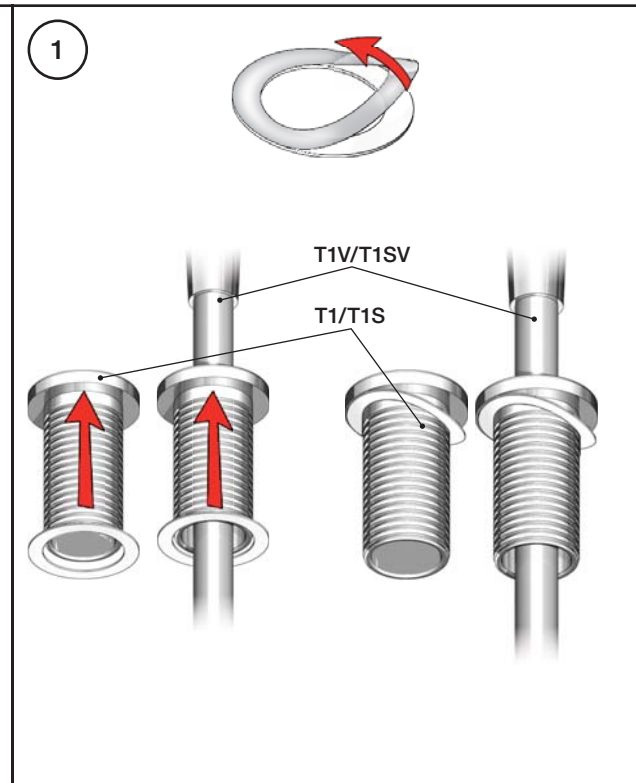

Inches:	H	D	h
090	8 1/2"	8"	5 3/4"
090A	4 1/4"	3 1/2"	1 1/2"
090B	7"	4"	4 1/2"
090C	7"	4"	4 1/2"
090D	8 3/4"	8"	5"
090E	6 3/4"	8"	2 1/2"
090G	7"	5 1/2"	4"
090H	10 1/2"	9"	6"
090I	12 3/4"	9"	8 1/2"
090V	14"	5 3/4"	10 1/2"

500 - 2500\_V0\_40998137  
 02-10-2023

vola

Fitting instruction  
 Montageanleitung  
 Monteringsvejledning  
 Monteringsvægledning  
 Montage hanleiding  
 Manuel de montage

3

4

5

VR277K: VR22, VR269, VR277  
 VR297: VR20, VR22, VR269, VR273, VR277, VR294, VR295, VR296  
 VR434: VR261, VR263, VR440, VR442, 2xVR455  
 VR435: VR63, 2xVR444, VR447, VR448  
 VR436: VR63, 2xVR444, VR448, VR449

# VOLA SC4

Date  
Jan. 23

Rev.  
3

Sheet  
SB 27.63

500:

500: Ø10  
500US: Ø3/8"

- VR277K: VR22, VR269, VR277
- VR297: VR20, VR22, VR269, VR273, VR277, VR294, VR295, VR296
- VR434: 2xVR444, VR445, 2xVR455, VR502
- NR.10: VR20, VR22, VR273, VR294, VR295