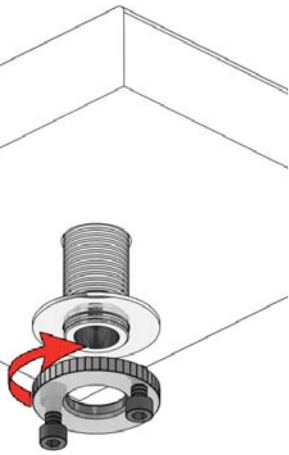

500 - 2500\_V0\_40998137  
 02-10-2023

vola

Fitting instruction  
 Montageanleitung  
 Monteringsvejledning  
 Monteringsvægledning  
 Montage hanleiding  
 Manuel de montage

3

4

5

VR277K: VR22, VR269, VR277  
 VR297: VR20, VR22, VR269, VR273, VR277, VR294, VR295, VR296  
 VR434: VR261, VR263, VR440, VR442, 2xVR455  
 VR435: VR63, 2xVR444, VR447, VR448  
 VR436: VR63, 2xVR444, VR448, VR449

# VOLA SC4

Date  
Jan. 23

Rev.  
3

Sheet  
SB 27.63

500:

500: Ø10  
500US: Ø3/8"

- VR277K: VR22, VR269, VR277
- VR297: VR20, VR22, VR269, VR273, VR277, VR294, VR295, VR296
- VR434: 2xVR444, VR445, 2xVR455, VR502
- NR.10: VR20, VR22, VR273, VR294, VR295