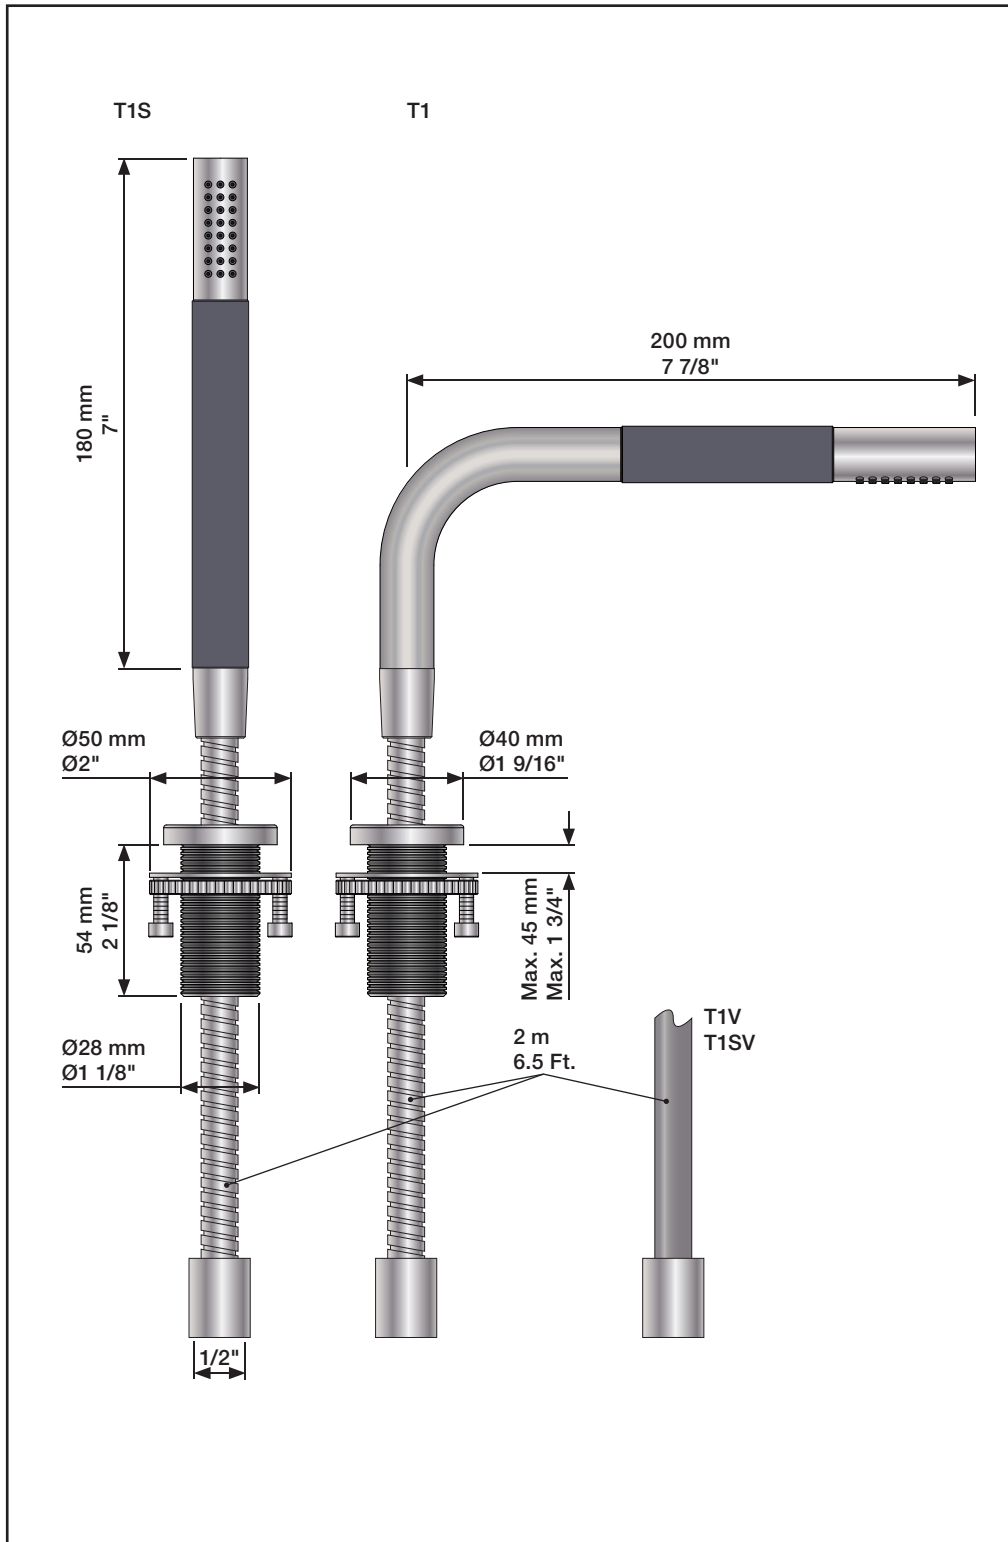

Inches:	H	D	h
090	8 1/2"	8"	5 3/4"
090A	4 1/4"	3 1/2"	1 1/2"
090B	7"	4"	4 1/2"
090C	7"	4"	4 1/2"
090D	8 3/4"	8"	5"
090E	6 3/4"	8"	2 1/2"
090G	7"	5 1/2"	4"
090H	10 1/2"	9"	6"
090I	12 3/4"	9"	8 1/2"
090V	14"	5 3/4"	10 1/2"

500 - 2500\_V0\_40998137  
 02-10-2023

vola

Fitting instruction  
 Montageanleitung  
 Monteringsvejledning  
 Monteringsvægledning  
 Montage hanleiding  
 Manuel de montage

3

4

5

VR277K: VR22, VR269, VR277  
 VR297: VR20, VR22, VR269, VR273, VR277, VR294, VR295, VR296  
 VR434: VR261, VR263, VR440, VR442, 2xVR455  
 VR435: VR63, 2xVR444, VR447, VR448  
 VR436: VR63, 2xVR444, VR448, VR449

# VOLA SC4

Date  
Jan. 23

Rev.  
3

Sheet  
SB 27.63

500:

500: Ø10  
500US: Ø3/8"

- VR277K: VR22, VR269, VR277
- VR297: VR20, VR22, VR269, VR273, VR277, VR294, VR295, VR296
- VR434: 2xVR444, VR445, 2xVR455, VR502
- NR.10: VR20, VR22, VR273, VR294, VR295