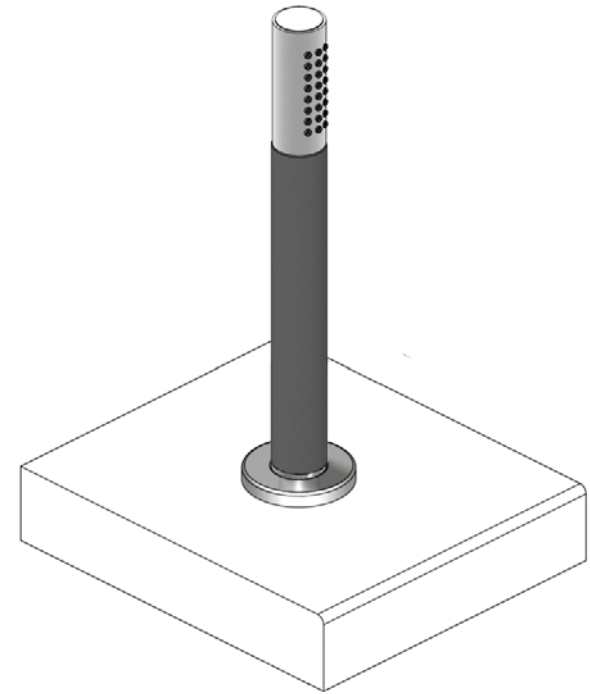

500 - 2500\_V0\_40998137  
 02-10-2023

vola

Fitting instruction  
 Montageanleitung  
 Monteringsvejledning  
 Monteringsvægledning  
 Montage hanleiding  
 Manuel de montage

3

4

5

VR277K: VR22, VR269, VR277  
 VR297: VR20, VR22, VR269, VR273, VR277, VR294, VR295, VR296  
 VR434: VR261, VR263, VR440, VR442, 2xVR455  
 VR435: VR63, 2xVR444, VR447, VR448  
 VR436: VR63, 2xVR444, VR448, VR449

# VOLA SC4

Date  
Jan. 23

Rev.  
3

Sheet  
SB 27.63

500:

500: Ø10  
500US: Ø3/8"

- VR277K: VR22, VR269, VR277
- VR297: VR20, VR22, VR269, VR273, VR277, VR294, VR295, VR296
- VR434: 2xVR444, VR445, 2xVR455, VR502
- NR.10: VR20, VR22, VR273, VR294, VR295