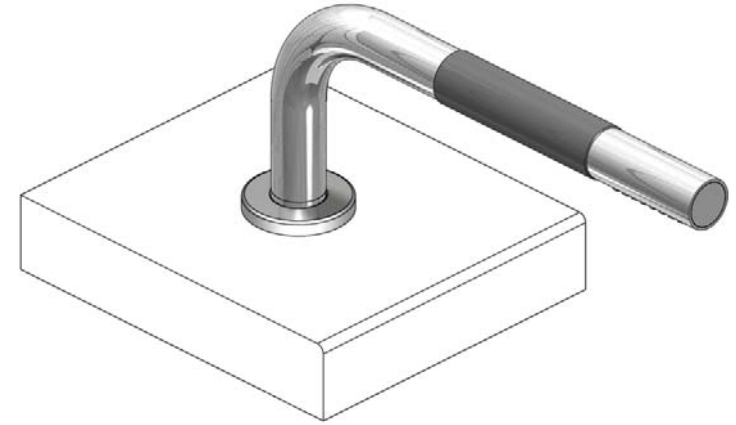

500 - 2500\_V0\_40998137  
 02-10-2023

vola

Fitting instruction  
 Montageanleitung  
 Monteringsvejledning  
 Monteringsvægledning  
 Montage hanleiding  
 Manuel de montage

3

4

5

VR277K: VR22, VR269, VR277  
 VR297: VR20, VR22, VR269, VR273, VR277, VR294, VR295, VR296  
 VR434: VR261, VR263, VR440, VR442, 2xVR455  
 VR435: VR63, 2xVR444, VR447, VR448  
 VR436: VR63, 2xVR444, VR448, VR449