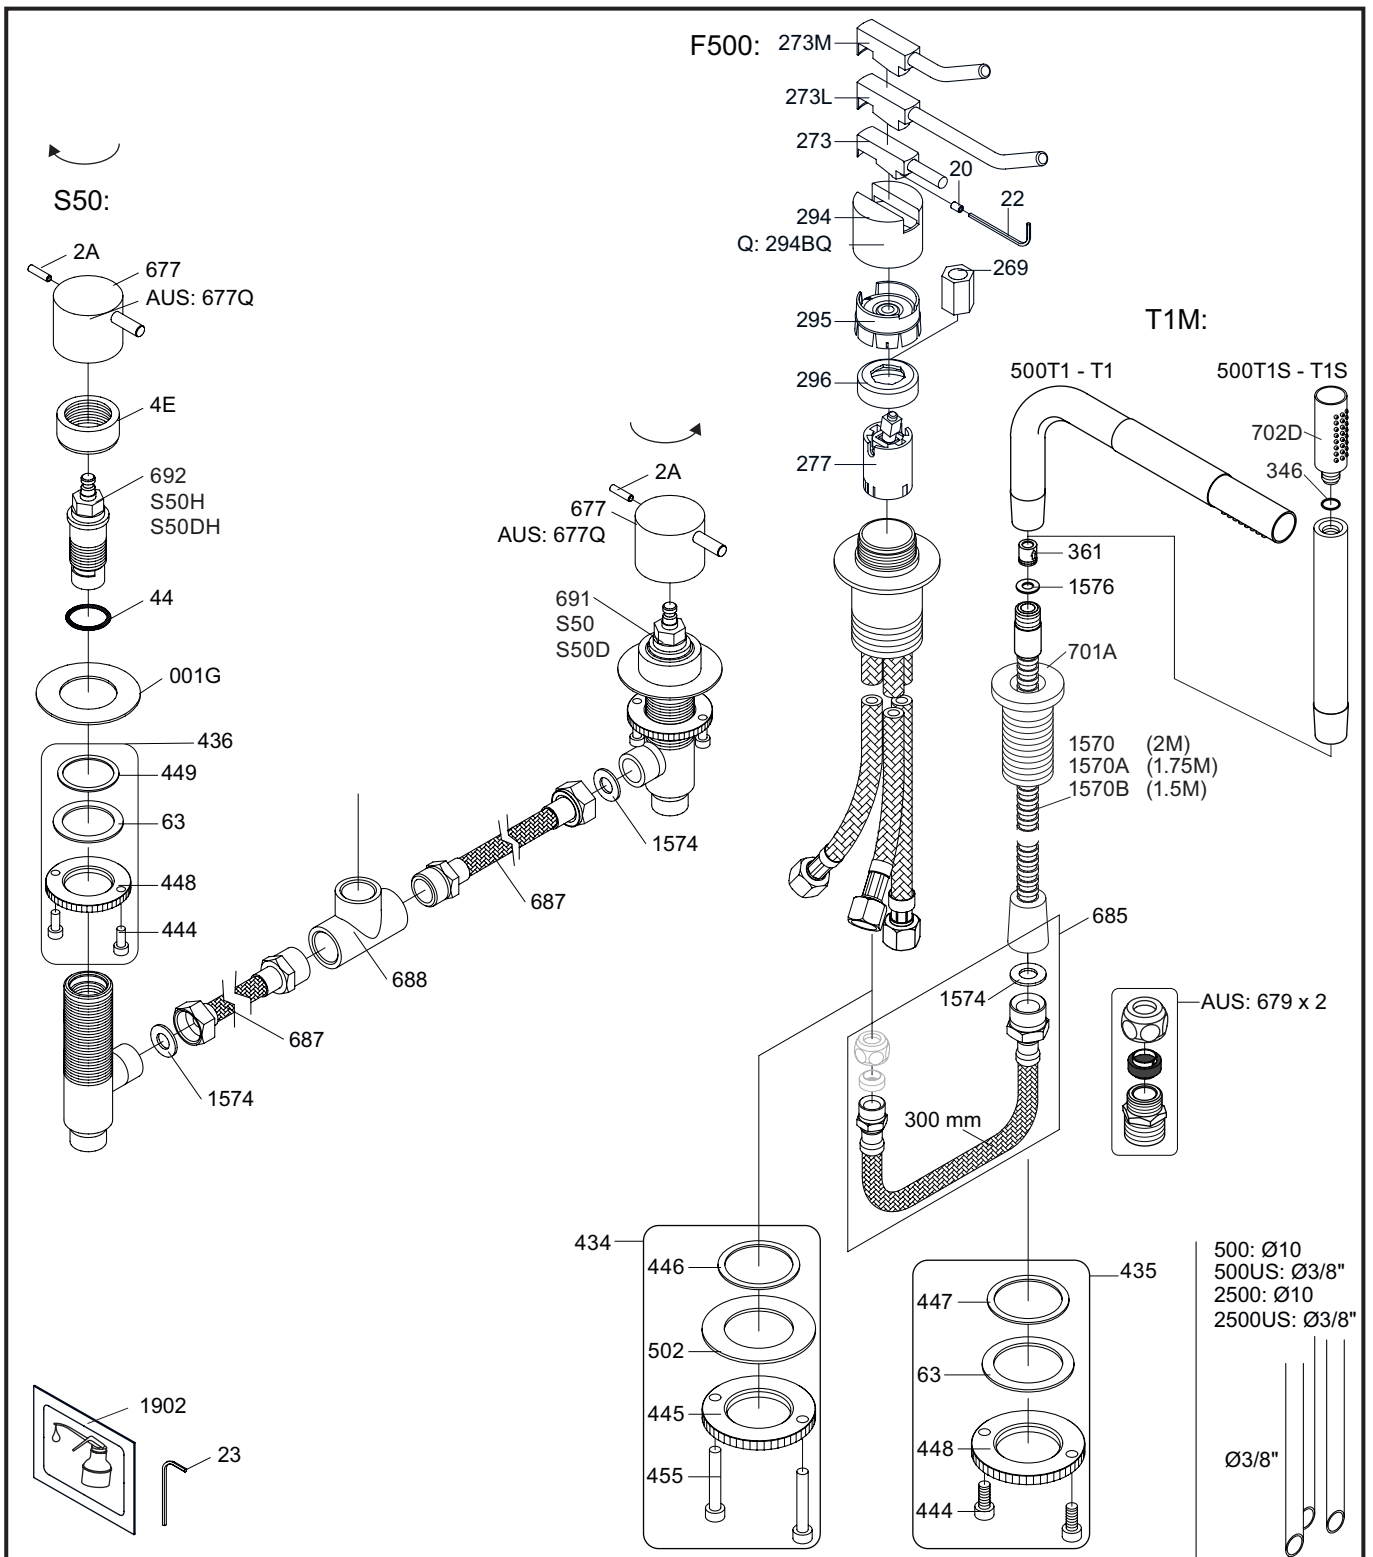

Inches:	H	D	h
090	8 1/2"	8"	5 3/4"
090A	4 1/4"	3 1/2"	1 1/2"
090B	7"	4"	4 1/2"
090C	7"	4"	4 1/2"
090D	8 3/4"	8"	5"
090E	6 3/4"	8"	2 1/2"
090G	7"	5 1/2"	4"
090H	10 1/2"	9"	6"
090I	12 3/4"	9"	8 1/2"
090V	14"	5 3/4"	10 1/2"

500 - 2500\_V0\_40998137  
 02-10-2023

vola

Fitting instruction  
 Montageanleitung  
 Monteringsvejledning  
 Monteringsvægledning  
 Montage hanleiding  
 Manuel de montage

3

4

5

VR277K: VR22, VR269, VR277  
 VR297: VR20, VR22, VR269, VR273, VR277, VR294, VR295, VR296  
 VR434: VR261, VR263, VR440, VR442, 2xVR455  
 VR435: VR63, 2xVR444, VR447, VR448  
 VR436: VR63, 2xVR444, VR448, VR449

# VOLA SC4

Date  
Jan. 23

Rev.  
3

Sheet  
SB 27.63

500:

500: Ø10  
500US: Ø3/8"

- VR277K: VR22, VR269, VR277
- VR297: VR20, VR22, VR269, VR273, VR277, VR294, VR295, VR296
- VR434: 2xVR444, VR445, 2xVR455, VR502
- NR.10: VR20, VR22, VR273, VR294, VR295