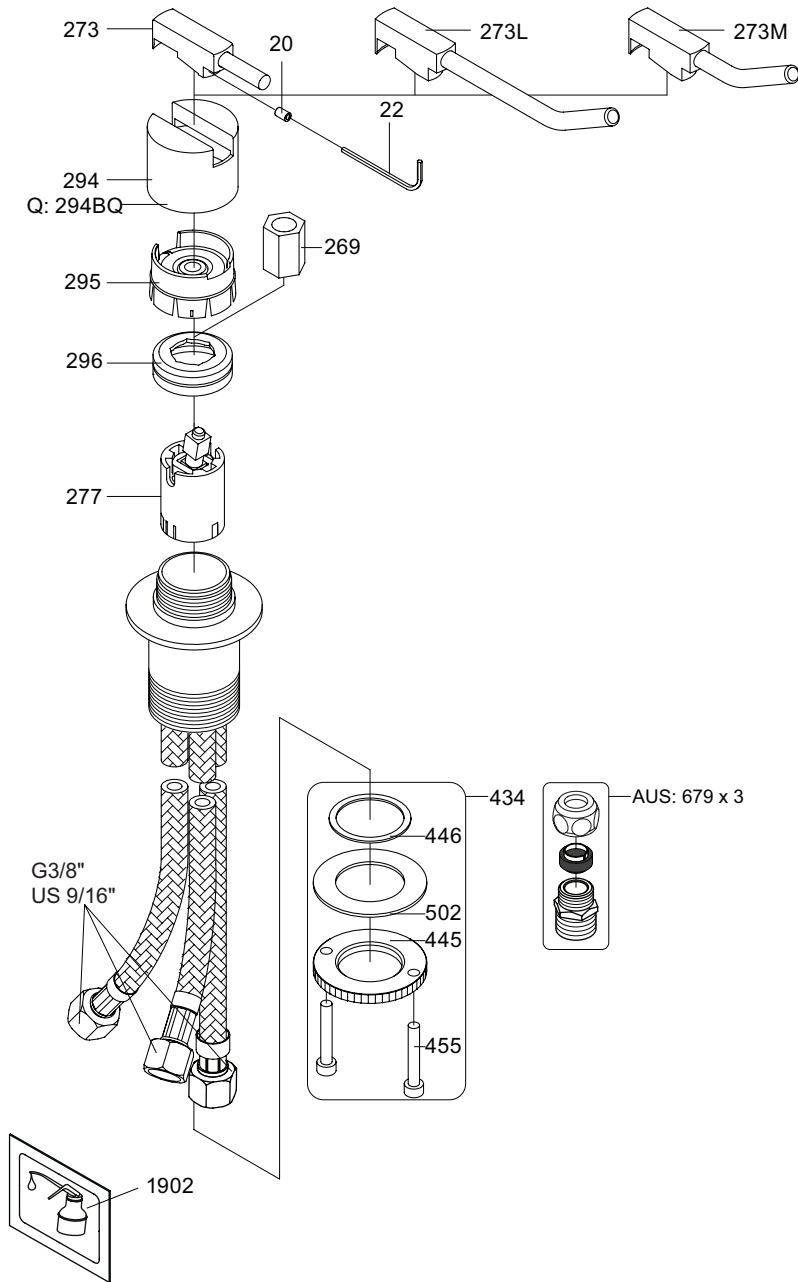

Inches:	H	D	h
090	8 1/2"	8"	5 3/4"
090A	4 1/4"	3 1/2"	1 1/2"
090B	7"	4"	4 1/2"
090C	7"	4"	4 1/2"
090D	8 3/4"	8"	5"
090E	6 3/4"	8"	2 1/2"
090G	7"	5 1/2"	4"
090H	10 1/2"	9"	6"
090I	12 3/4"	9"	8 1/2"
090V	14"	5 3/4"	10 1/2"

500 - 2500\_V0\_40998137  
 02-10-2023

vola

Fitting instruction  
 Montageanleitung  
 Monteringsvejledning  
 Monteringsvægledning  
 Montage hanleiding  
 Manuel de montage

3

4

5

VR277K: VR22, VR269, VR277  
 VR297: VR20, VR22, VR269, VR273, VR277, VR294, VR295, VR296  
 VR434: VR261, VR263, VR440, VR442, 2xVR455  
 VR435: VR63, 2xVR444, VR447, VR448  
 VR436: VR63, 2xVR444, VR448, VR449

# VOLA SC4

Date  
Jan. 23

Rev.  
3

Sheet  
SB 27.63

500:

500: Ø10  
500US: Ø3/8"

- VR277K: VR22, VR269, VR277
- VR297: VR20, VR22, VR269, VR273, VR277, VR294, VR295, VR296
- VR434: 2xVR444, VR445, 2xVR455, VR502
- NR.10: VR20, VR22, VR273, VR294, VR295