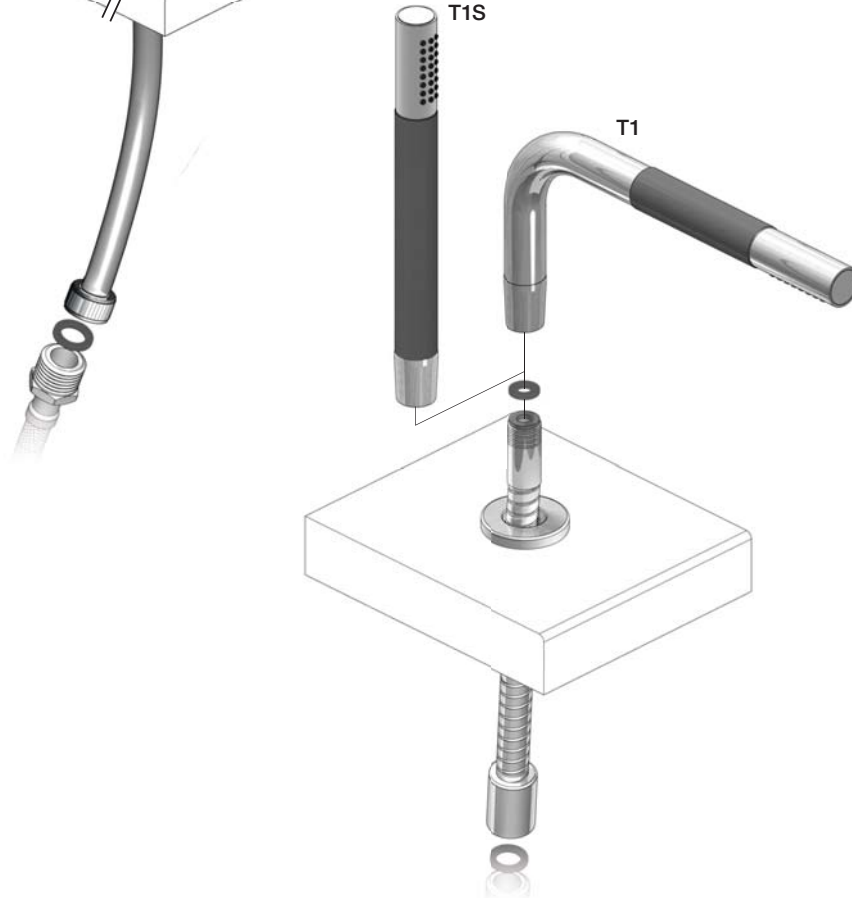

500 - 2500\_V0\_40998137  
 02-10-2023

vola

Fitting instruction  
 Montageanleitung  
 Monteringsvejledning  
 Monteringsvægledning  
 Montage hanleiding  
 Manuel de montage

3

4

5

VR277K: VR22, VR269, VR277  
 VR297: VR20, VR22, VR269, VR273, VR277, VR294, VR295, VR296  
 VR434: VR261, VR263, VR440, VR442, 2xVR455  
 VR435: VR63, 2xVR444, VR447, VR448  
 VR436: VR63, 2xVR444, VR448, VR449

# VOLA SC4

Date  
Jan. 23

Rev.  
3

Sheet  
SB 27.63

500:

500: Ø10  
500US: Ø3/8"

- VR277K: VR22, VR269, VR277
- VR297: VR20, VR22, VR269, VR273, VR277, VR294, VR295, VR296
- VR434: 2xVR444, VR445, 2xVR455, VR502
- NR.10: VR20, VR22, VR273, VR294, VR295