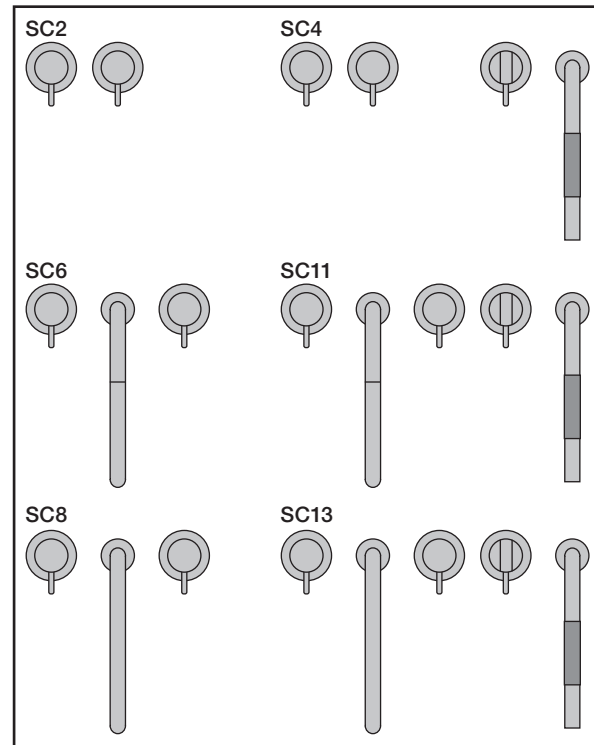

04/00115  
 04/00307  
 04/00340

www.vola.com

vola

S50\_V9\_40999831  
 08-08-2024

**Data, 3 Bar/43.5 Psi:**

	l/min.	Gal/min.
S50:	32,0	8.5
KV3:	30,0	7.9
KV4:	9,0	2.4
KV10, 15:	9,0	2.4
HV5, 8, 10:	9,0	2.4
SC2, 4 (A24):	16,0	4.2
SC6, 8, 11, 13: (C)	26,0	6.9

Max.  $65^\circ\text{C}$ ,  $150^\circ\text{F}$

4A

mm:	H	D	h
090	210	200	145
090A	110	85	40
090B	185	100	114
090C	185	100	114
090D	220	200	130
090E	170	200	65
090G	185	140	105
090H	265	230	155
090I	325	230	216
090V	355	145	270

Inches:	H	D	h
090	8 1/2"	8"	5 3/4"
090A	4 1/4"	3 1/2"	1 1/2"
090B	7"	4"	4 1/2"
090C	7"	4"	4 1/2"
090D	8 3/4"	8"	5"
090E	6 3/4"	8"	2 1/2"
090G	7"	5 1/2"	4"
090H	10 1/2"	9"	6"
090I	12 3/4"	9"	8 1/2"
090V	14"	5 3/4"	10 1/2"

# VOLA SC4

Date  
Jan. 23

Rev.  
3

Sheet  
SB 27.63

500:

500: Ø10  
500US: Ø3/8"

- VR277K: VR22, VR269, VR277
- VR297: VR20, VR22, VR269, VR273, VR277, VR294, VR295, VR296
- VR434: 2xVR444, VR445, 2xVR455, VR502
- NR.10: VR20, VR22, VR273, VR294, VR295