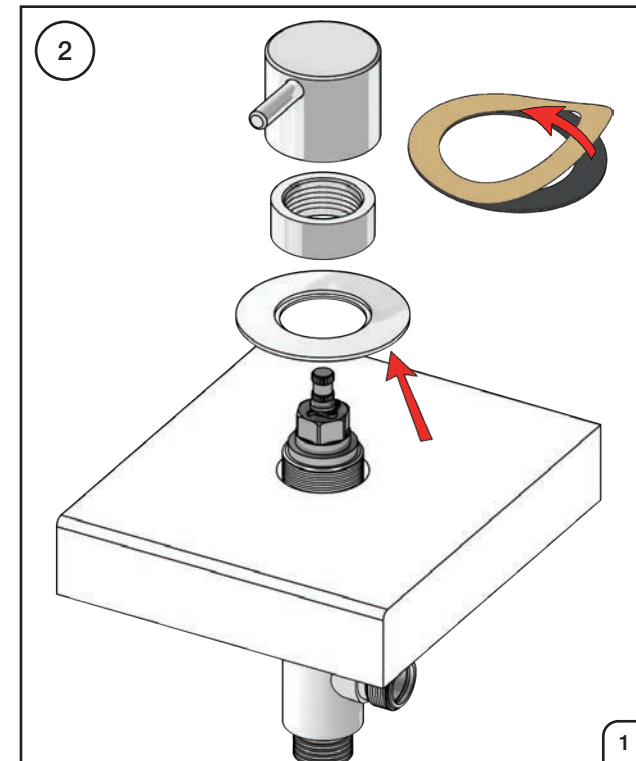

04/00115  
 04/00307  
 04/00340

www.vola.com

vola

S50\_V9\_40999831  
 08-08-2024

**Data, 3 Bar/43.5 Psi:**

	l/min.	Gal/min.
S50:	32,0	8.5
KV3:	30,0	7.9
KV4:	9,0	2.4
KV10, 15:	9,0	2.4
HV5, 8, 10:	9,0	2.4
SC2, 4 (A24):	16,0	4.2
SC6, 8, 11, 13: (C)	26,0	6.9

Max.  $65^\circ\text{C}$ ,  $150^\circ\text{F}$

4A

mm:	H	D	h
090	210	200	145
090A	110	85	40
090B	185	100	114
090C	185	100	114
090D	220	200	130
090E	170	200	65
090G	185	140	105
090H	265	230	155
090I	325	230	216
090V	355	145	270

Inches:	H	D	h
090	8 1/2"	8"	5 3/4"
090A	4 1/4"	3 1/2"	1 1/2"
090B	7"	4"	4 1/2"
090C	7"	4"	4 1/2"
090D	8 3/4"	8"	5"
090E	6 3/4"	8"	2 1/2"
090G	7"	5 1/2"	4"
090H	10 1/2"	9"	6"
090I	12 3/4"	9"	8 1/2"
090V	14"	5 3/4"	10 1/2"