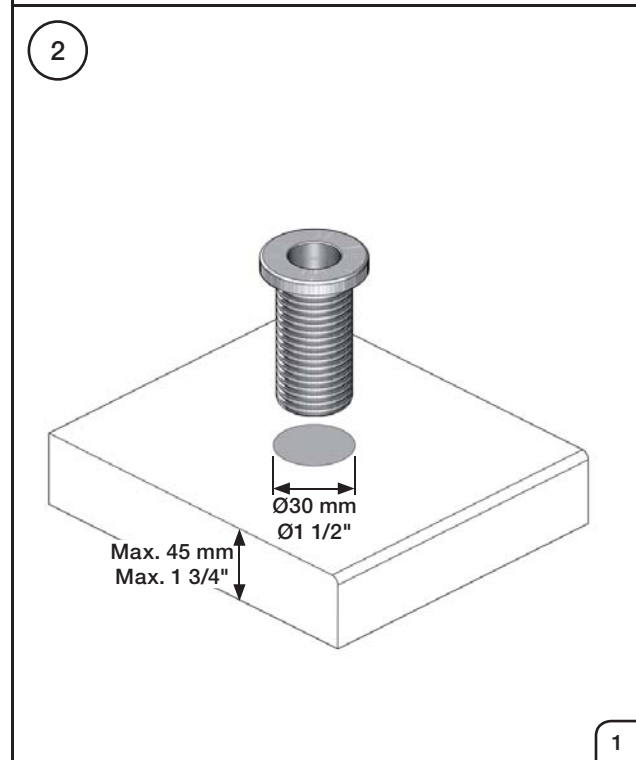

Inches:	H	D	h
090	8 1/2"	8"	5 3/4"
090A	4 1/4"	3 1/2"	1 1/2"
090B	7"	4"	4 1/2"
090C	7"	4"	4 1/2"
090D	8 3/4"	8"	5"
090E	6 3/4"	8"	2 1/2"
090G	7"	5 1/2"	4"
090H	10 1/2"	9"	6"
090I	12 3/4"	9"	8 1/2"
090V	14"	5 3/4"	10 1/2"

500 - 2500\_V0\_40998137  
 02-10-2023

vola

Fitting instruction  
 Montageanleitung  
 Monteringsvejledning  
 Monteringsvægledning  
 Montage hanleiding  
 Manuel de montage

3

4

5

VR277K: VR22, VR269, VR277  
 VR297: VR20, VR22, VR269, VR273, VR277, VR294, VR295, VR296  
 VR434: VR261, VR263, VR440, VR442, 2xVR455  
 VR435: VR63, 2xVR444, VR447, VR448  
 VR436: VR63, 2xVR444, VR448, VR449

# VOLA SC4

Date  
Jan. 23

Rev.  
3

Sheet  
SB 27.63

500:

500: Ø10  
500US: Ø3/8"

- VR277K: VR22, VR269, VR277
- VR297: VR20, VR22, VR269, VR273, VR277, VR294, VR295, VR296
- VR434: 2xVR444, VR445, 2xVR455, VR502
- NR.10: VR20, VR22, VR273, VR294, VR295