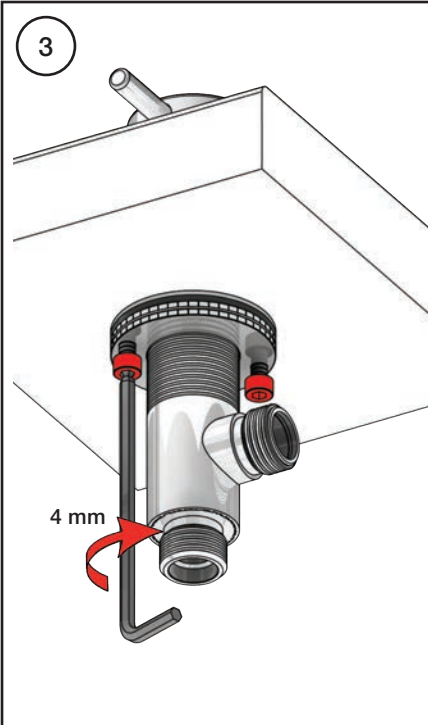

04/00115  
 04/00307  
 04/00340

www.vola.com

vola

S50\_V9\_40999831  
 08-08-2024

**Data, 3 Bar/43.5 Psi:**

	l/min.	Gal/min.
S50:	32,0	8.5
KV3:	30,0	7.9
KV4:	9,0	2.4
KV10, 15:	9,0	2.4
HV5, 8, 10:	9,0	2.4
SC2, 4 (A24):	16,0	4.2
SC6, 8, 11, 13: (C)	26,0	6.9

Max.  $65^\circ\text{C}$ ,  $150^\circ\text{F}$

4A

mm:	H	D	h
090	210	200	145
090A	110	85	40
090B	185	100	114
090C	185	100	114
090D	220	200	130
090E	170	200	65
090G	185	140	105
090H	265	230	155
090I	325	230	216
090V	355	145	270