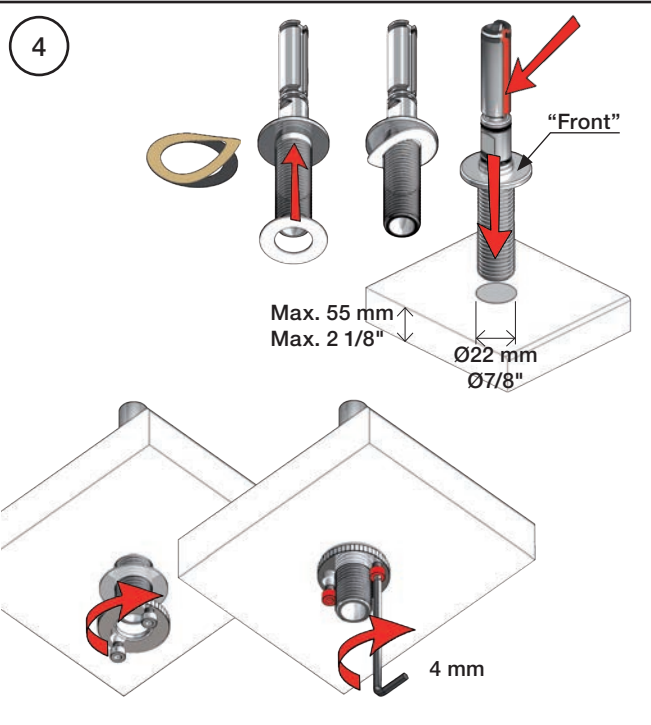

04/00115  
 04/00307  
 04/00340

www.vola.com

vola

S50\_V9\_40999831  
 08-08-2024

**Data, 3 Bar/43.5 Psi:**

	l/min.	Gal/min.
S50:	32,0	8.5
KV3:	30,0	7.9
KV4:	9,0	2.4
KV10, 15:	9,0	2.4
HV5, 8, 10:	9,0	2.4
SC2, 4 (A24):	16,0	4.2
SC6, 8, 11, 13: (C)	26,0	6.9

Max.  $65^\circ\text{C}$ ,  $150^\circ\text{F}$

4A

mm:	H	D	h
090	210	200	145
090A	110	85	40
090B	185	100	114
090C	185	100	114
090D	220	200	130
090E	170	200	65
090G	185	140	105
090H	265	230	155
090I	325	230	216
090V	355	145	270

Inches:	H	D	h
090	8 1/2"	8"	5 3/4"
090A	4 1/4"	3 1/2"	1 1/2"
090B	7"	4"	4 1/2"
090C	7"	4"	4 1/2"
090D	8 3/4"	8"	5"
090E	6 3/4"	8"	2 1/2"
090G	7"	5 1/2"	4"
090H	10 1/2"	9"	6"
090I	12 3/4"	9"	8 1/2"
090V	14"	5 3/4"	10 1/2"

# VOLA SC4

Date  
Jan. 23

Rev.  
3

Sheet  
SB 27.63

500:

500: Ø10  
500US: Ø3/8"

- VR277K: VR22, VR269, VR277
- VR297: VR20, VR22, VR269, VR273, VR277, VR294, VR295, VR296
- VR434: 2xVR444, VR445, 2xVR455, VR502
- NR.10: VR20, VR22, VR273, VR294, VR295