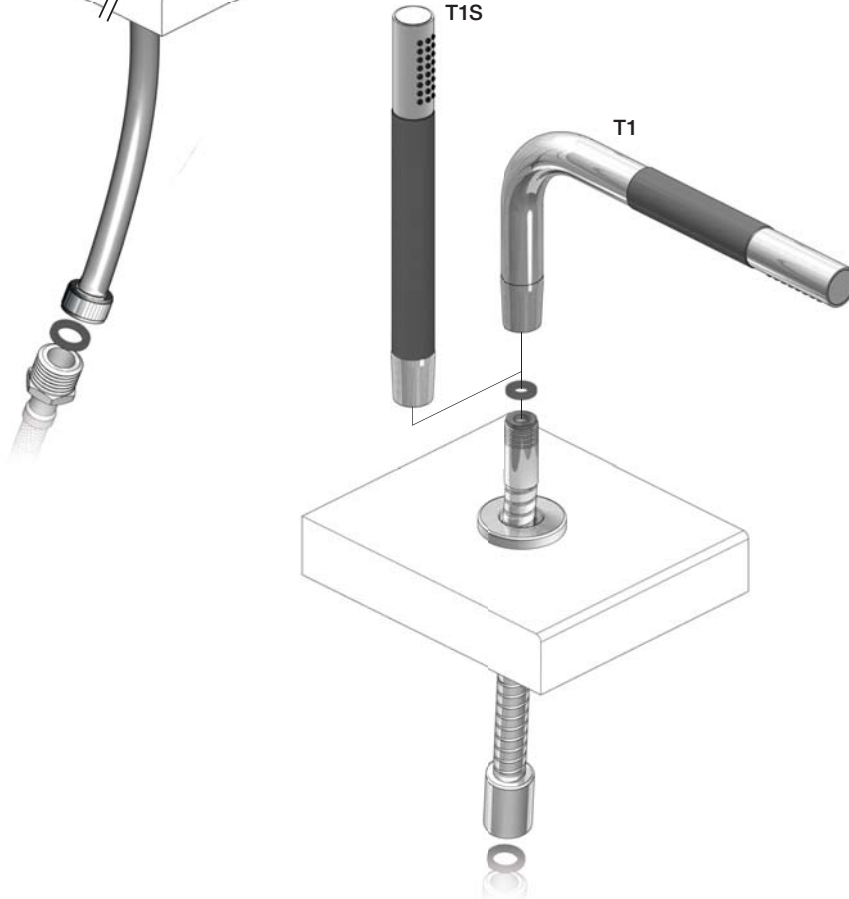

500/2500:

Fitting instruction
 Montageanleitung
 Monteringsvejledning
 Monteringsvægledning
 Montage hanleiding
 Manuel de montage

3

4

5

2 x 2500

1 x T1

T1S

VOLA SC3

Date	Jan. 23
Rev.	4
Sheet	SB 27.62

2500:

500: Ø10
500US: Ø3/8"

- VR1277K: VR22, VR2269, VR1277
- VR434: 2xVR455, VR445, VR446, VR502
- NR.11: VR20, VR22, VR1273, VR1274, VR1275

vola
Lunavej 2
DK-8700 Horsens
Tlf : + 45 7023 5500
sales@vola.com
www.vola.com