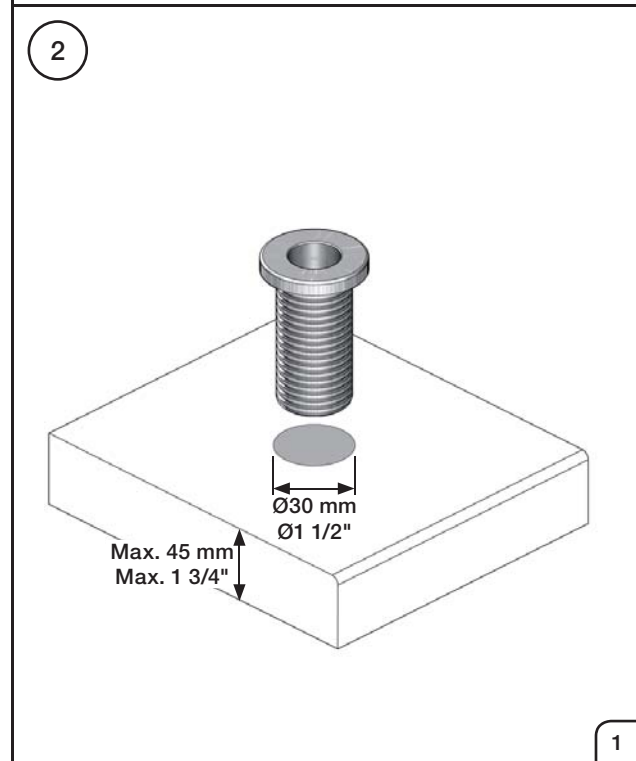

VOLA 500, 590, 500T1
 VOLA 2500
 VOLA SC1, SC3, SC5, SC7, SC9, SC10, SC12

Fitting instruction
 Montageanleitung
 Monteringsvejledning
 Monteringsvægledning
 Montage hanleiding
 Manuel de montage

04/00027
 04/00038

500/2500:

Fitting instruction
 Montageanleitung
 Monteringsvejledning
 Monteringsvægledning
 Montage hanleiding
 Manuel de montage

3

4

5

2 x 2500

1 x T1

T1S

VOLA SC3

Date	Jan. 23
Rev.	4
Sheet	SB 27.62

2500:

500: Ø10
500US: Ø3/8"

- VR1277K: VR22, VR2269, VR1277
- VR434: 2xVR455, VR445, VR446, VR502
- NR.11: VR20, VR22, VR1273, VR1274, VR1275

vola
Lunavej 2
DK-8700 Horsens
Tlf : + 45 7023 5500
sales@vola.com
www.vola.com