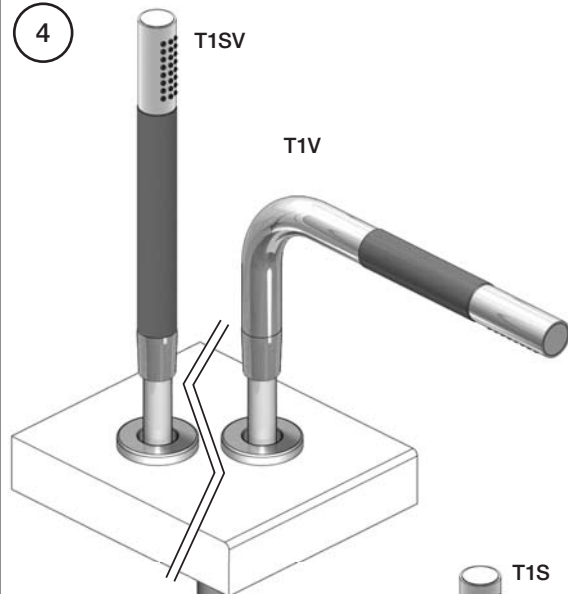

500/2500:

Fitting instruction
 Montageanleitung
 Monteringsvejledning
 Monteringsvægledning
 Montage hanleiding
 Manuel de montage

3

4

5

2 x 2500

1 x T1

T1S

VOLA SC3

Date	Jan. 23
Rev.	4
Sheet	SB 27.62

2500:

500: Ø10
500US: Ø3/8"

- VR1277K: VR22, VR2269, VR1277
- VR434: 2xVR455, VR445, VR446, VR502
- NR.11: VR20, VR22, VR1273, VR1274, VR1275

vola
Lunavej 2
DK-8700 Horsens
Tlf : + 45 7023 5500
sales@vola.com
www.vola.com