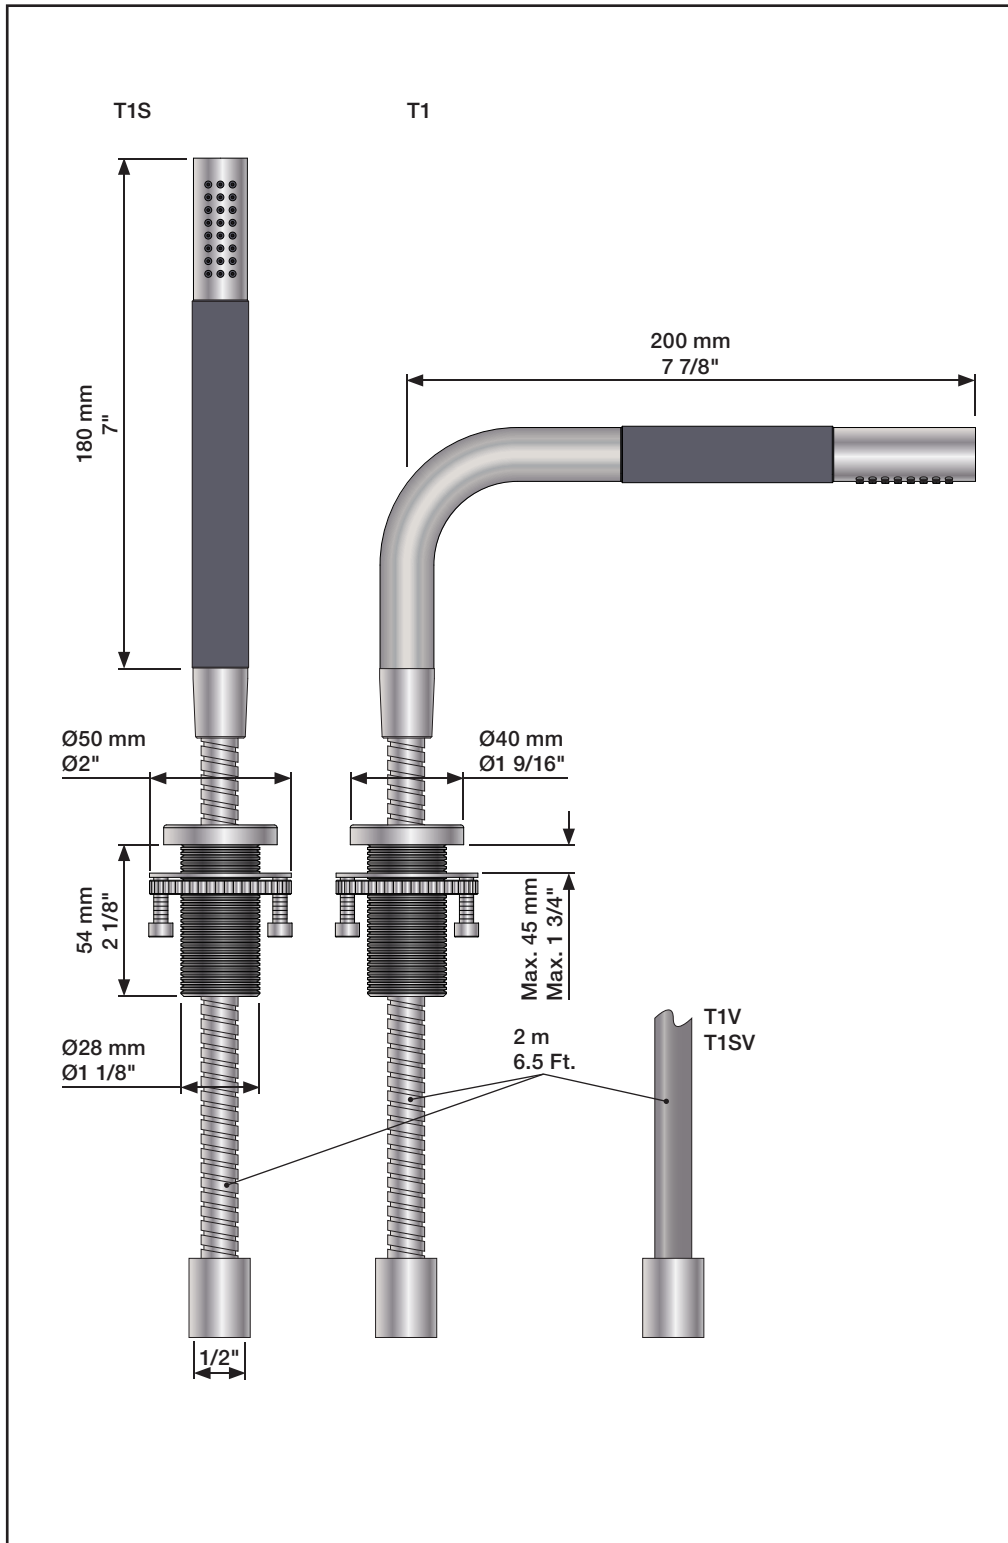

VOLA 500, 590, 500T1
 VOLA 2500
 VOLA SC1, SC3, SC5, SC7, SC9, SC10, SC12

Fitting instruction
 Montageanleitung
 Monteringsvejledning
 Monteringsvægledning
 Montage hanleiding
 Manuel de montage

04/00027
 04/00038

500/2500:

Fitting instruction
 Montageanleitung
 Monteringsvejledning
 Monteringsvægledning
 Montage hanleiding
 Manuel de montage

3

4

5

2 x 2500

1 x T1

T1S

VOLA SC3

Date	Jan. 23
Rev.	4
Sheet	SB 27.62

2500:

500: Ø10
500US: Ø3/8"

- VR1277K: VR22, VR2269, VR1277
- VR434: 2xVR455, VR445, VR446, VR502
- NR.11: VR20, VR22, VR1273, VR1274, VR1275

vola
Lunavej 2
DK-8700 Horsens
Tlf : + 45 7023 5500
sales@vola.com
www.vola.com