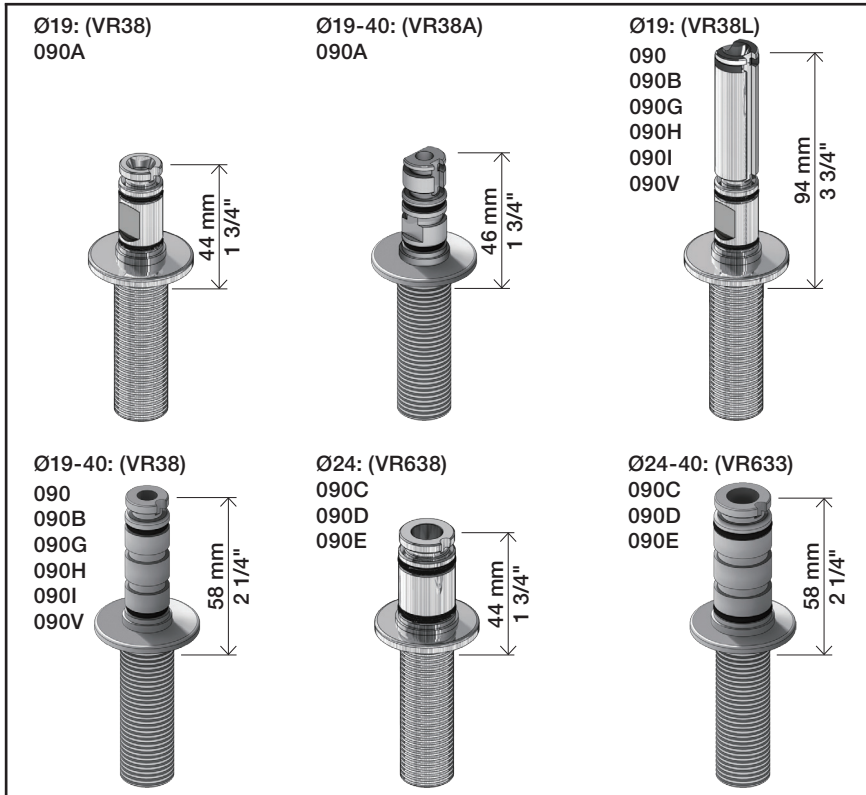

Max. 65°C, 150°F

4A

mm:	H	D	h
090	210	200	145
090A	110	85	40
090B	185	100	114
090C	185	100	114
090D	220	200	130
090E	170	200	65
090G	185	140	105
090H	265	230	155
090I	325	230	216
090V	355	145	270

Inches:	H	D	h
090	8 1/2"	8"	5 3/4"
090A	4 1/4"	3 1/2"	1 1/2"
090B	7"	4"	4 1/2"
090C	7"	4"	4 1/2"
090D	8 3/4"	8"	5"
090E	6 3/4"	8"	2 1/2"
090G	7"	5 1/2"	4"
090H	10 1/2"	9"	6"
090I	12 3/4"	9"	8 1/2"
090V	14"	5 3/4"	10 1/2"

04/00045
 04/00109

www.vola.com

mnt_090_V4_40999824
 21-11-2023

mm:	Ø	H	D	h
090	19	210	200	145
090A	19	110	85	40
090B	19	185	100	114
090C	24	185	100	114
090D	24	220	200	130
090E	24	170	200	65
090G	19	185	140	105
090H	19	265	220	155
090I	19	325	220	215
090V	19	355	145	270

Inches:	Ø	H	D	h
090	3/4"	8 1/4"	8"	5 3/4"
090A	3/4"	4 1/4"	3 1/2"	1 1/2"
090B	3/4"	7"	4"	4 1/2"
090C	1"	7"	4"	4 1/2"
090D	1"	8 3/4"	8"	5"
090E	1"	6 3/4"	8"	2 1/2"
090G	3/4"	7"	5 1/2"	4"
090H	3/4"	10 1/2"	8 5/8"	6"
090I	3/4"	12 3/4"	8 5/8"	8 1/2"
090V	3/4"	14"	5 3/4"	10 1/2"

VOLA 090D

Date
 Oct. 14

Rev.
 1

Sheet
 SB 18.1

500:

500: Ø10
500US: Ø3/8"

- | | |
|---------|--|
| VR277K: | VR22, VR269, VR277 |
| VR297: | VR20, VR22, VR269, VR273, VR277, VR294, VR295, VR296 |
| VR434: | 2xVR444, VR445, 2xVR455, VR502 |
| NR.10: | VR20, VR22, VR273, VR294, VR295 |