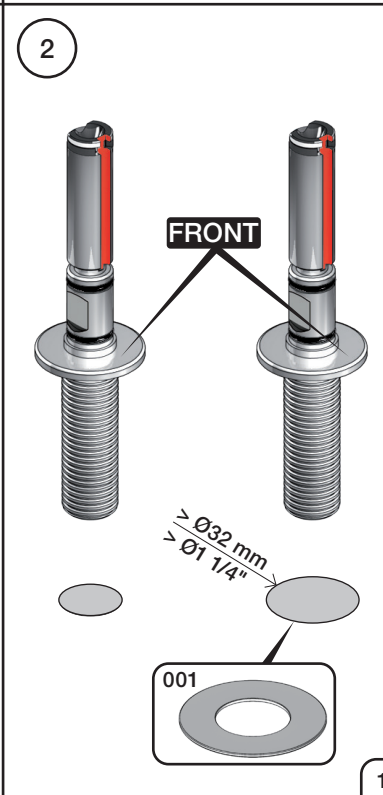

Max. 65°C, 150°F

4A

mm:	H	D	h
090	210	200	145
090A	110	85	40
090B	185	100	114
090C	185	100	114
090D	220	200	130
090E	170	200	65
090G	185	140	105
090H	265	230	155
090I	325	230	216
090V	355	145	270

Inches:	H	D	h
090	8 1/2"	8"	5 3/4"
090A	4 1/4"	3 1/2"	1 1/2"
090B	7"	4"	4 1/2"
090C	7"	4"	4 1/2"
090D	8 3/4"	8"	5"
090E	6 3/4"	8"	2 1/2"
090G	7"	5 1/2"	4"
090H	10 1/2"	9"	6"
090I	12 3/4"	9"	8 1/2"
090V	14"	5 3/4"	10 1/2"

VOLA 090, 090A, 090B:
 VOLA 090C, 090D, 090E:
 VOLA 090G, 090H, 090I, 090V:

1 - 4

VOLA 090FM:

5

Fitting instruction Monteringsvægledning
 Montageanleitung Montage hanledning
 Monteringsvejledning Manuel de montage

Inches:	Ø	H	D	h
090	3/4"	8 1/4"	8"	5 3/4"
090A	3/4"	4 1/4"	3 1/2"	1 1/2"
090B	3/4"	7"	4"	4 1/2"
090C	1"	7"	4"	4 1/2"
090D	1"	8 3/4"	8"	5"
090E	1"	6 3/4"	8"	2 1/2"
090G	3/4"	7"	5 1/2"	4"
090H	3/4"	10 1/2"	8 5/8"	6"
090I	3/4"	12 3/4"	8 5/8"	8 1/2"
090V	3/4"	14"	5 3/4"	10 1/2"

VOLA 090D

Date
 Oct. 14

Rev.
 1

Sheet
 SB 18.1

500:

500: Ø10
500US: Ø3/8"

- | | |
|---------|--|
| VR277K: | VR22, VR269, VR277 |
| VR297: | VR20, VR22, VR269, VR273, VR277, VR294, VR295, VR296 |
| VR434: | 2xVR444, VR445, 2xVR455, VR502 |
| NR.10: | VR20, VR22, VR273, VR294, VR295 |