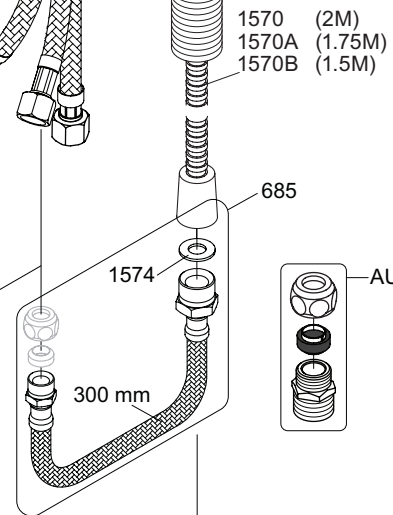

Max. 65°C, 150°F

4A

mm:	H	D	h
090	210	200	145
090A	110	85	40
090B	185	100	114
090C	185	100	114
090D	220	200	130
090E	170	200	65
090G	185	140	105
090H	265	230	155
090I	325	230	216
090V	355	145	270

Inches:	H	D	h
090	8 1/2"	8"	5 3/4"
090A	4 1/4"	3 1/2"	1 1/2"
090B	7"	4"	4 1/2"
090C	7"	4"	4 1/2"
090D	8 3/4"	8"	5"
090E	6 3/4"	8"	2 1/2"
090G	7"	5 1/2"	4"
090H	10 1/2"	9"	6"
090I	12 3/4"	9"	8 1/2"
090V	14"	5 3/4"	10 1/2"

Inches:	Ø	H	D	h
090	3/4"	8 1/4"	8"	5 3/4"
090A	3/4"	4 1/4"	3 1/2"	1 1/2"
090B	3/4"	7"	4"	4 1/2"
090C	1"	7"	4"	4 1/2"
090D	1"	8 3/4"	8"	5"
090E	1"	6 3/4"	8"	2 1/2"
090G	3/4"	7"	5 1/2"	4"
090H	3/4"	10 1/2"	8 5/8"	6"
090I	3/4"	12 3/4"	8 5/8"	8 1/2"
090V	3/4"	14"	5 3/4"	10 1/2"

500/2500:

Fitting instruction
 Montageanleitung
 Monteringsvejledning
 Monteringsvægledning
 Montage hanleiding
 Manuel de montage

3

4

5

T1M:

500: Ø10
500US: Ø3/8"
2500: Ø10
2500US: Ø3/8"

Ø3/8"

VOLA 090D

Date
 Oct. 14

Rev.
 1

Sheet
 SB 18.1

500:

500: Ø10
500US: Ø3/8"

- | | |
|---------|--|
| VR277K: | VR22, VR269, VR277 |
| VR297: | VR20, VR22, VR269, VR273, VR277, VR294, VR295, VR296 |
| VR434: | 2xVR444, VR445, 2xVR455, VR502 |
| NR.10: | VR20, VR22, VR273, VR294, VR295 |