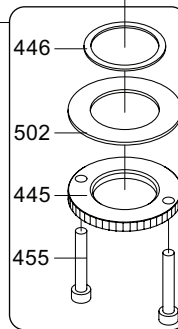

Max. 65°C, 150°F

4A

mm:	H	D	h
090	210	200	145
090A	110	85	40
090B	185	100	114
090C	185	100	114
090D	220	200	130
090E	170	200	65
090G	185	140	105
090H	265	230	155
090I	325	230	216
090V	355	145	270

Inches:	H	D	h
090	8 1/2"	8"	5 3/4"
090A	4 1/4"	3 1/2"	1 1/2"
090B	7"	4"	4 1/2"
090C	7"	4"	4 1/2"
090D	8 3/4"	8"	5"
090E	6 3/4"	8"	2 1/2"
090G	7"	5 1/2"	4"
090H	10 1/2"	9"	6"
090I	12 3/4"	9"	8 1/2"
090V	14"	5 3/4"	10 1/2"

Inches:	Ø	H	D	h
090	3/4"	8 1/4"	8"	5 3/4"
090A	3/4"	4 1/4"	3 1/2"	1 1/2"
090B	3/4"	7"	4"	4 1/2"
090C	1"	7"	4"	4 1/2"
090D	1"	8 3/4"	8"	5"
090E	1"	6 3/4"	8"	2 1/2"
090G	3/4"	7"	5 1/2"	4"
090H	3/4"	10 1/2"	8 5/8"	6"
090I	3/4"	12 3/4"	8 5/8"	8 1/2"
090V	3/4"	14"	5 3/4"	10 1/2"

500/2500:

Fitting instruction
 Montageanleitung
 Monteringsvejledning
 Monteringsvægledning
 Montage hanleiding
 Manuel de montage

3

4

5

T1M:

500: Ø10
500US: Ø3/8"
2500: Ø10
2500US: Ø3/8"

Ø3/8"

VOLA 090D

Date
 Oct. 14

Rev.
 1

Sheet
 SB 18.1

500:

500: Ø10
500US: Ø3/8"

- | | |
|---------|--|
| VR277K: | VR22, VR269, VR277 |
| VR297: | VR20, VR22, VR269, VR273, VR277, VR294, VR295, VR296 |
| VR434: | 2xVR444, VR445, 2xVR455, VR502 |
| NR.10: | VR20, VR22, VR273, VR294, VR295 |