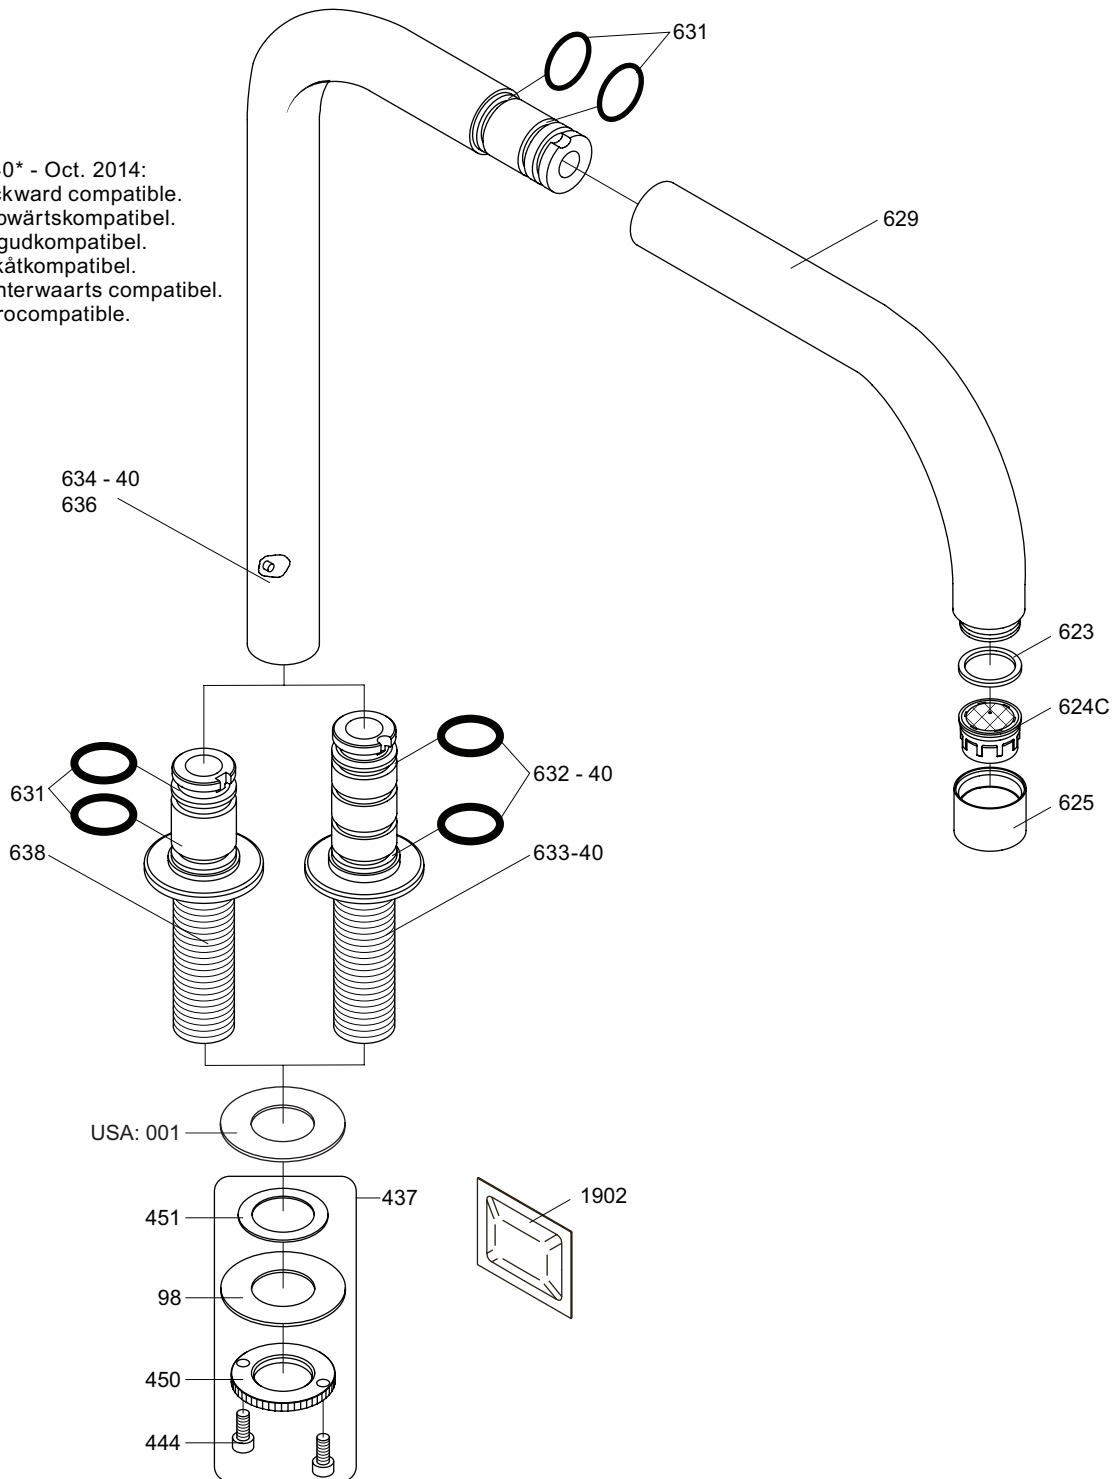

634D-40* - Oct. 2014:
Not backward compatible.
Nicht abwärtskompatibel.
Ikke bagudkompatibel.
Inte bakåtcompatibel.
Niet achterwaarts compatibel.
Pas rétrocompatible.

VR090D/C: VR623, VR624C, 4xVR631, VR1902
VR090D/C-40: VR623, VR624C, 2xVR631, 2xVR632, VR1902
VR437: VR98, 2xVR444, VR450, VR451

vola
Lunavej 2
DK-8700 Horsens
Tlf : + 45 7023 5500
sales@vola.com
www.vola.com

VOLA 090D

Date
Oct. 14

Rev.
1

Sheet
SB 18.1