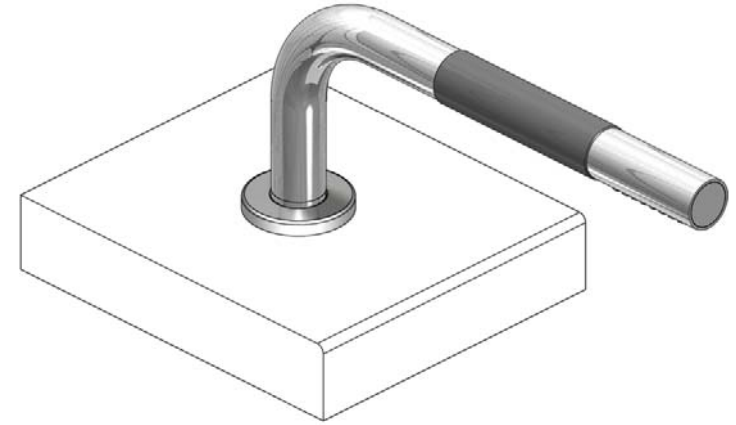

500/2500:

Fitting instruction
 Montageanleitung
 Monteringsvejledning
 Monteringsvægledning
 Montage hanleiding
 Manuel de montage

3

4

5

T1M:

500: Ø10
500US: Ø3/8"
2500: Ø10
2500US: Ø3/8"

Ø3/8"