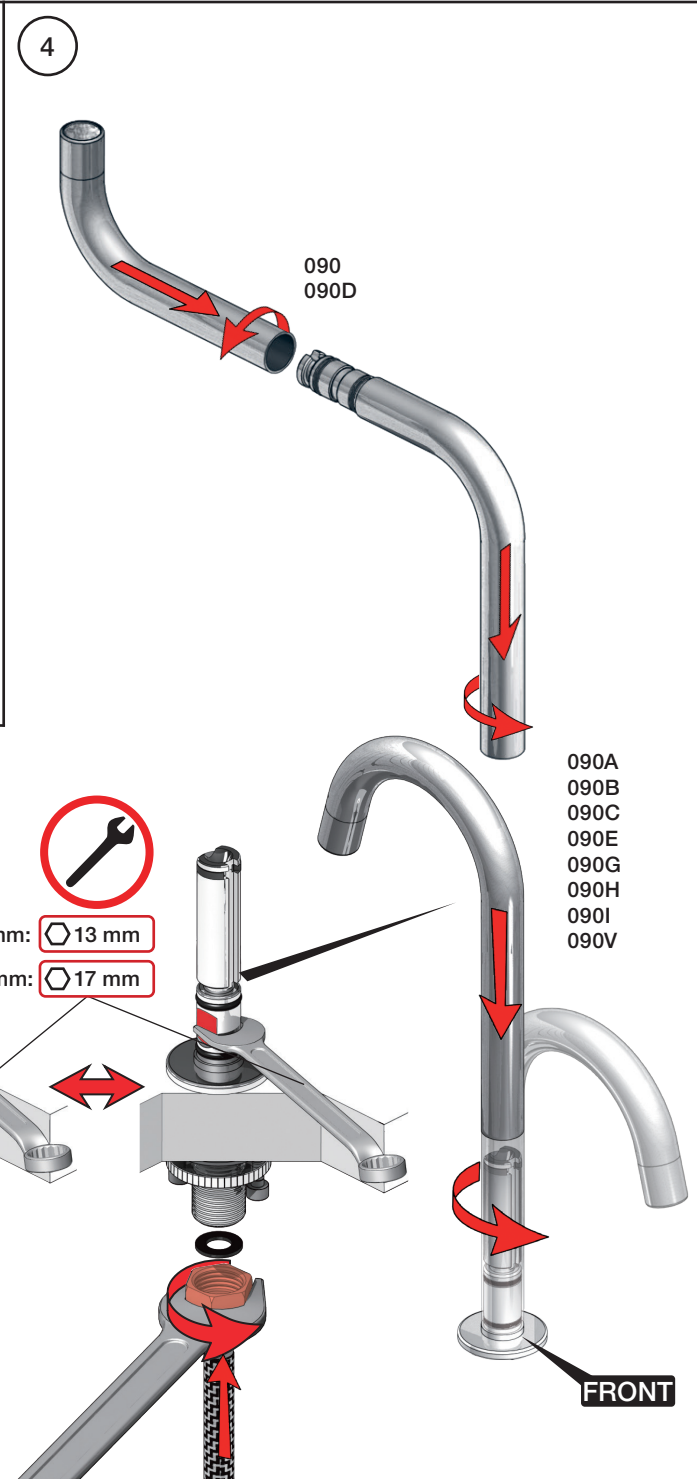

Max. 65°C, 150°F

4A

mm:	H	D	h
090	210	200	145
090A	110	85	40
090B	185	100	114
090C	185	100	114
090D	220	200	130
090E	170	200	65
090G	185	140	105
090H	265	230	155
090I	325	230	216
090V	355	145	270

Inches:	H	D	h
090	8 1/2"	8"	5 3/4"
090A	4 1/4"	3 1/2"	1 1/2"
090B	7"	4"	4 1/2"
090C	7"	4"	4 1/2"
090D	8 3/4"	8"	5"
090E	6 3/4"	8"	2 1/2"
090G	7"	5 1/2"	4"
090H	10 1/2"	9"	6"
090I	12 3/4"	9"	8 1/2"
090V	14"	5 3/4"	10 1/2"

VOLA 090, 090A, 090B:
 VOLA 090C, 090D, 090E:
 VOLA 090G, 090H, 090I, 090V:

1 - 4

VOLA 090FM:

5

Fitting instruction Monteringsvægledning
 Montageanleitung Montage hanledning
 Monteringsvejledning Manuel de montage

Inches:	Ø	H	D	h
090	3/4"	8 1/4"	8"	5 3/4"
090A	3/4"	4 1/4"	3 1/2"	1 1/2"
090B	3/4"	7"	4"	4 1/2"
090C	1"	7"	4"	4 1/2"
090D	1"	8 3/4"	8"	5"
090E	1"	6 3/4"	8"	2 1/2"
090G	3/4"	7"	5 1/2"	4"
090H	3/4"	10 1/2"	8 5/8"	6"
090I	3/4"	12 3/4"	8 5/8"	8 1/2"
090V	3/4"	14"	5 3/4"	10 1/2"