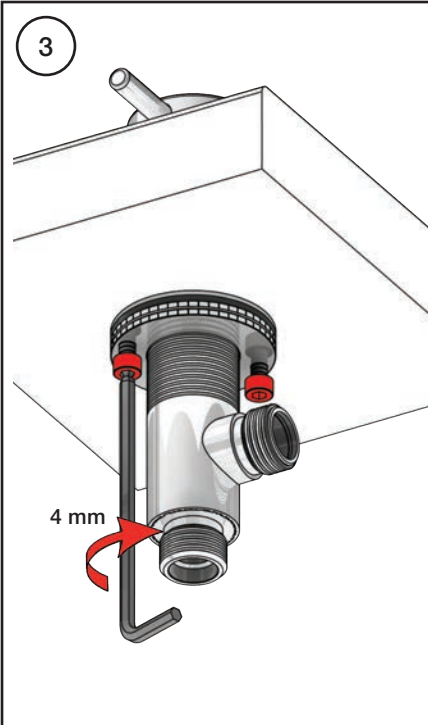

Max. 65°C, 150°F

4A

mm:	H	D	h
090	210	200	145
090A	110	85	40
090B	185	100	114
090C	185	100	114
090D	220	200	130
090E	170	200	65
090G	185	140	105
090H	265	230	155
090I	325	230	216
090V	355	145	270

Inches:	H	D	h
090	8 1/2"	8"	5 3/4"
090A	4 1/4"	3 1/2"	1 1/2"
090B	7"	4"	4 1/2"
090C	7"	4"	4 1/2"
090D	8 3/4"	8"	5"
090E	6 3/4"	8"	2 1/2"
090G	7"	5 1/2"	4"
090H	10 1/2"	9"	6"
090I	12 3/4"	9"	8 1/2"
090V	14"	5 3/4"	10 1/2"