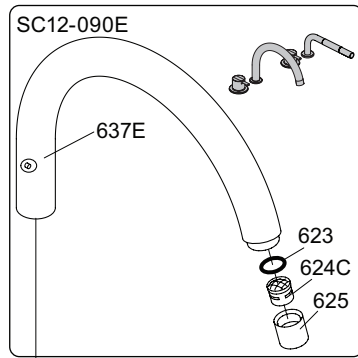

Max. 65°C, 150°F

4A

mm:	H	D	h
090	210	200	145
090A	110	85	40
090B	185	100	114
090C	185	100	114
090D	220	200	130
090E	170	200	65
090G	185	140	105
090H	265	230	155
090I	325	230	216
090V	355	145	270

Inches:	H	D	h
090	8 1/2"	8"	5 3/4"
090A	4 1/4"	3 1/2"	1 1/2"
090B	7"	4"	4 1/2"
090C	7"	4"	4 1/2"
090D	8 3/4"	8"	5"
090E	6 3/4"	8"	2 1/2"
090G	7"	5 1/2"	4"
090H	10 1/2"	9"	6"
090I	12 3/4"	9"	8 1/2"
090V	14"	5 3/4"	10 1/2"

Inches:	Ø	H	D	h
090	3/4"	8 1/4"	8"	5 3/4"
090A	3/4"	4 1/4"	3 1/2"	1 1/2"
090B	3/4"	7"	4"	4 1/2"
090C	1"	7"	4"	4 1/2"
090D	1"	8 3/4"	8"	5"
090E	1"	6 3/4"	8"	2 1/2"
090G	3/4"	7"	5 1/2"	4"
090H	3/4"	10 1/2"	8 5/8"	6"
090I	3/4"	12 3/4"	8 5/8"	8 1/2"
090V	3/4"	14"	5 3/4"	10 1/2"

500/2500:

Fitting instruction
 Montageanleitung
 Monteringsvejledning
 Monteringsvægledning
 Montage hanleiding
 Manuel de montage

3

4

5

T1M:

500: Ø10
500US: Ø3/8"
2500: Ø10
2500US: Ø3/8"

Ø3/8"