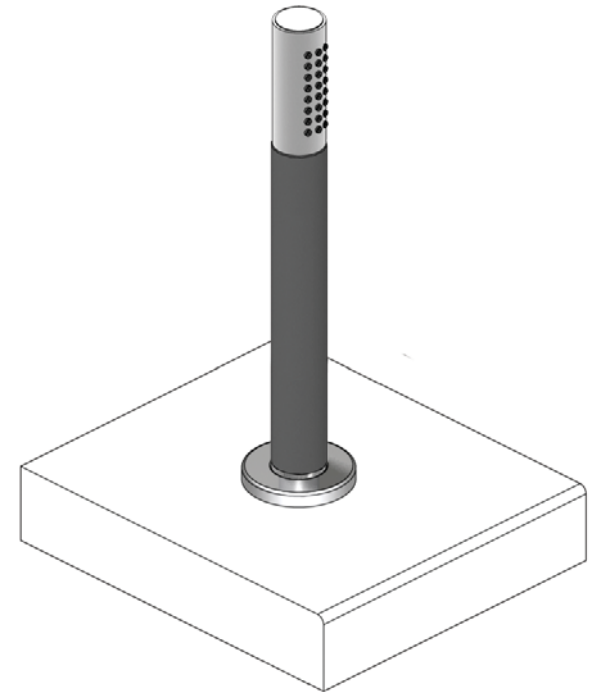

500/2500:

Fitting instruction
 Montageanleitung
 Monteringsvejledning
 Monteringsvægledning
 Montage hanleiding
 Manuel de montage

3

4

5

T1M:

500: Ø10
500US: Ø3/8"
2500: Ø10
2500US: Ø3/8"

Ø3/8"