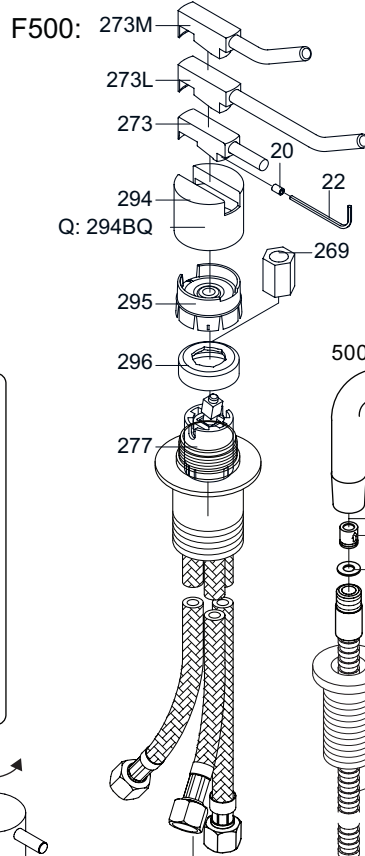

Max. 65°C, 150°F

4A

mm:	H	D	h
090	210	200	145
090A	110	85	40
090B	185	100	114
090C	185	100	114
090D	220	200	130
090E	170	200	65
090G	185	140	105
090H	265	230	155
090I	325	230	216
090V	355	145	270

Inches:	H	D	h
090	8 1/2"	8"	5 3/4"
090A	4 1/4"	3 1/2"	1 1/2"
090B	7"	4"	4 1/2"
090C	7"	4"	4 1/2"
090D	8 3/4"	8"	5"
090E	6 3/4"	8"	2 1/2"
090G	7"	5 1/2"	4"
090H	10 1/2"	9"	6"
090I	12 3/4"	9"	8 1/2"
090V	14"	5 3/4"	10 1/2"

Inches:	Ø	H	D	h
090	3/4"	8 1/4"	8"	5 3/4"
090A	3/4"	4 1/4"	3 1/2"	1 1/2"
090B	3/4"	7"	4"	4 1/2"
090C	1"	7"	4"	4 1/2"
090D	1"	8 3/4"	8"	5"
090E	1"	6 3/4"	8"	2 1/2"
090G	3/4"	7"	5 1/2"	4"
090H	3/4"	10 1/2"	8 5/8"	6"
090I	3/4"	12 3/4"	8 5/8"	8 1/2"
090V	3/4"	14"	5 3/4"	10 1/2"

500/2500:

Fitting instruction
 Montageanleitung
 Monteringsvejledning
 Monteringsvægledning
 Montage hanleiding
 Manuel de montage

3

4

5

T1M:

500: Ø10
500US: Ø3/8"
2500: Ø10
2500US: Ø3/8"

Ø3/8"

VOLA 090D

Date
 Oct. 14

Rev.
 1

Sheet
 SB 18.1

500:

500: Ø10
500US: Ø3/8"

- | | |
|---------|--|
| VR277K: | VR22, VR269, VR277 |
| VR297: | VR20, VR22, VR269, VR273, VR277, VR294, VR295, VR296 |
| VR434: | 2xVR444, VR445, 2xVR455, VR502 |
| NR.10: | VR20, VR22, VR273, VR294, VR295 |