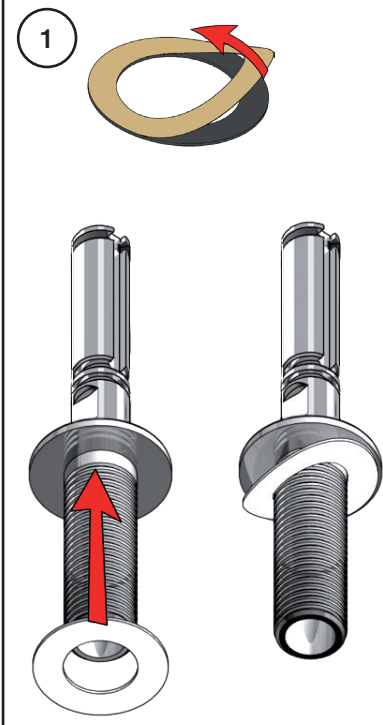

Max. 65°C, 150°F

4A

mm:	H	D	h
090	210	200	145
090A	110	85	40
090B	185	100	114
090C	185	100	114
090D	220	200	130
090E	170	200	65
090G	185	140	105
090H	265	230	155
090I	325	230	216
090V	355	145	270

Inches:	H	D	h
090	8 1/2"	8"	5 3/4"
090A	4 1/4"	3 1/2"	1 1/2"
090B	7"	4"	4 1/2"
090C	7"	4"	4 1/2"
090D	8 3/4"	8"	5"
090E	6 3/4"	8"	2 1/2"
090G	7"	5 1/2"	4"
090H	10 1/2"	9"	6"
090I	12 3/4"	9"	8 1/2"
090V	14"	5 3/4"	10 1/2"

VOLA 090, 090A, 090B:
 VOLA 090C, 090D, 090E:
 VOLA 090G, 090H, 090I, 090V:

1 - 4

VOLA 090FM:

5

Fitting instruction Monteringsvægledning
 Montageanleitung Montage hanledning
 Monteringsvejledning Manuel de montage

04/00045
 04/00109

www.vola.com

mnt_090_V4_40999824
 21-11-2023

mm:	Ø	H	D	h
090	19	210	200	145
090A	19	110	85	40
090B	19	185	100	114
090C	24	185	100	114
090D	24	220	200	130
090E	24	170	200	65
090G	19	185	140	105
090H	19	265	220	155
090I	19	325	220	215
090V	19	355	145	270

Inches:	Ø	H	D	h
090	3/4"	8 1/4"	8"	5 3/4"
090A	3/4"	4 1/4"	3 1/2"	1 1/2"
090B	3/4"	7"	4"	4 1/2"
090C	1"	7"	4"	4 1/2"
090D	1"	8 3/4"	8"	5"
090E	1"	6 3/4"	8"	2 1/2"
090G	3/4"	7"	5 1/2"	4"
090H	3/4"	10 1/2"	8 5/8"	6"
090I	3/4"	12 3/4"	8 5/8"	8 1/2"
090V	3/4"	14"	5 3/4"	10 1/2"