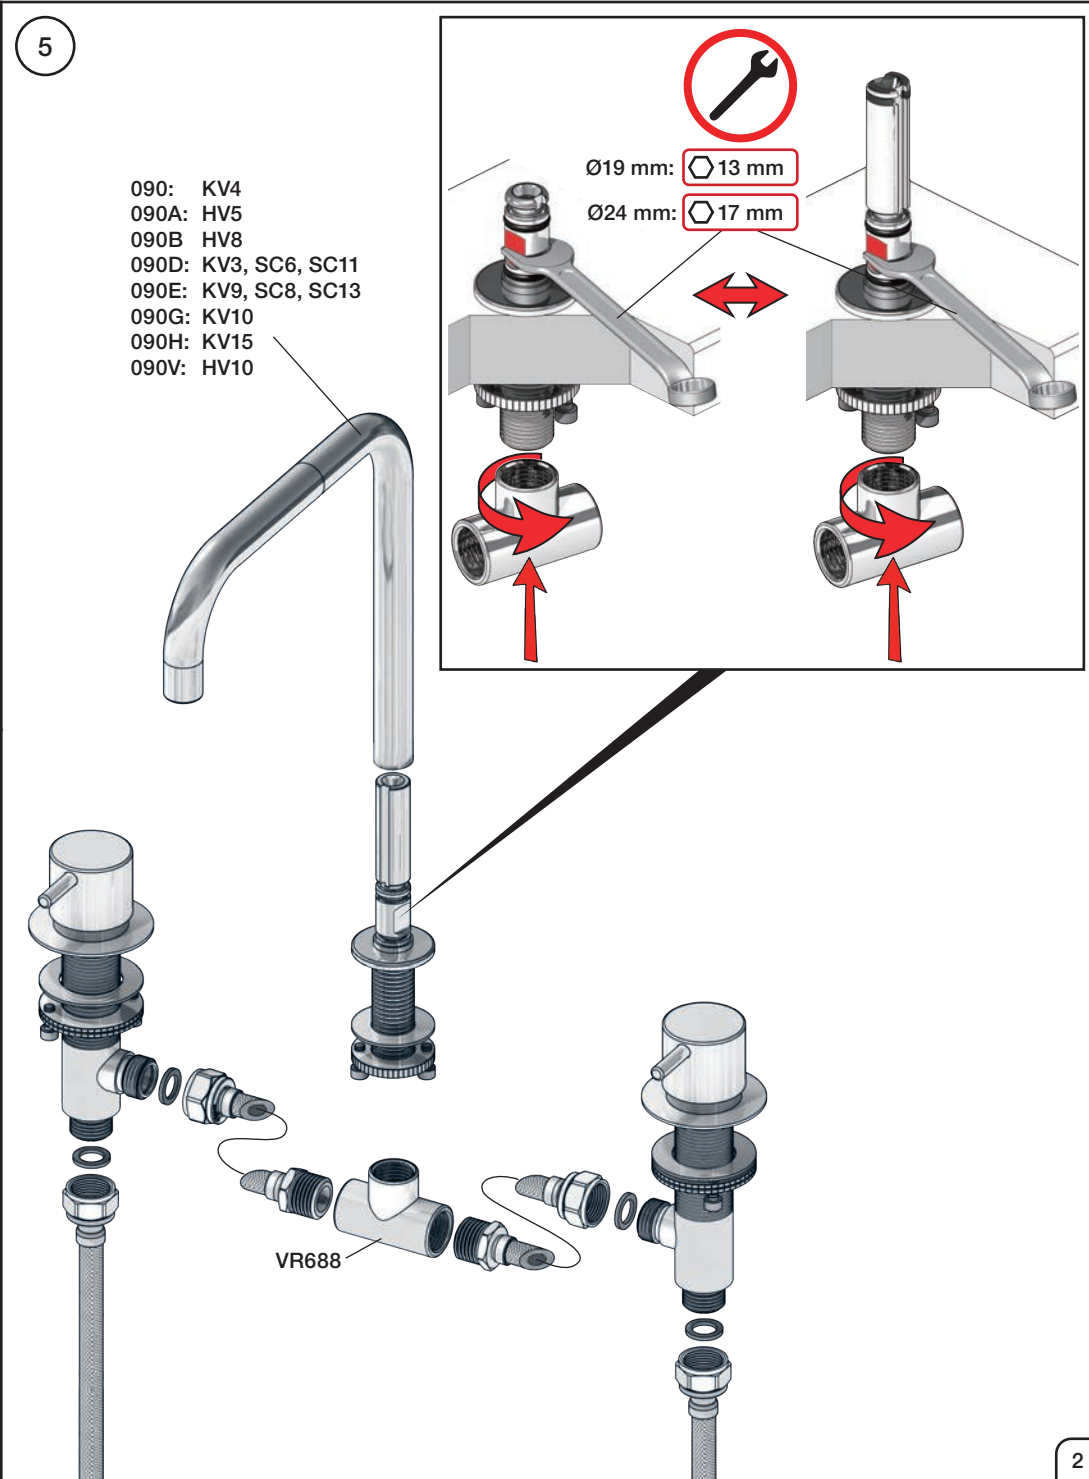

Max. 65°C, 150°F

4A

mm:	H	D	h
090	210	200	145
090A	110	85	40
090B	185	100	114
090C	185	100	114
090D	220	200	130
090E	170	200	65
090G	185	140	105
090H	265	230	155
090I	325	230	216
090V	355	145	270

Inches:	H	D	h
090	8 1/2"	8"	5 3/4"
090A	4 1/4"	3 1/2"	1 1/2"
090B	7"	4"	4 1/2"
090C	7"	4"	4 1/2"
090D	8 3/4"	8"	5"
090E	6 3/4"	8"	2 1/2"
090G	7"	5 1/2"	4"
090H	10 1/2"	9"	6"
090I	12 3/4"	9"	8 1/2"
090V	14"	5 3/4"	10 1/2"

VOLA 090, 090A, 090B:
 VOLA 090C, 090D, 090E:
 VOLA 090G, 090H, 090I, 090V:

1 - 4

VOLA 090FM:

5

Fitting instruction Monteringsvægledning
 Montageanleitung Montage hanledning
 Monteringsvejledning Manuel de montage