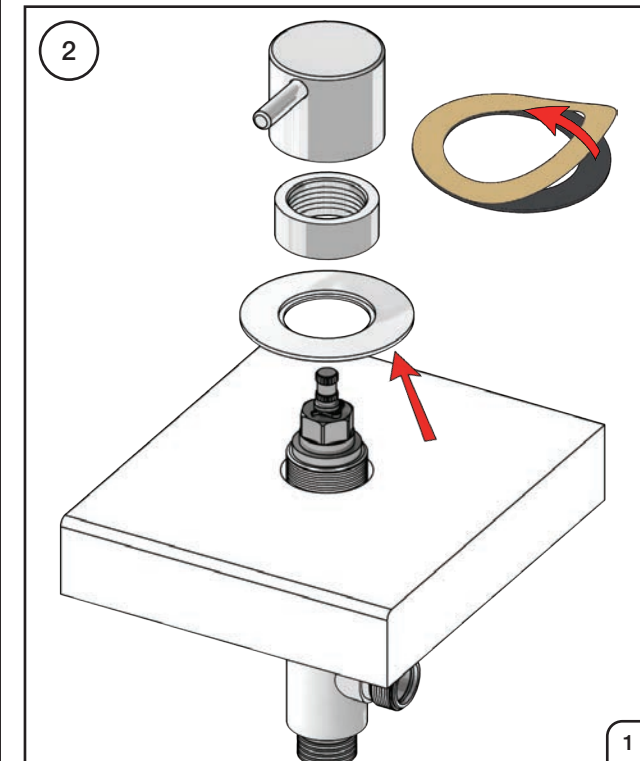

04/00115
 04/00307
 04/00340

www.vola.com

S50_V9_40999831
 08-08-2024

Data, 3 Bar/43.5 Psi:

	l/min.	Gal/min.
S50:	32,0	8.5
KV3:	30,0	7.9
KV4:	9,0	2.4
KV10, 15:	9,0	2.4
HV5, 8, 10:	9,0	2.4
SC2, 4 (A24):	16,0	4.2
SC6, 8, 11, 13: (C)	26,0	6.9

Max. 65°C, 150°F

4A

mm:	H	D	h
090	210	200	145
090A	110	85	40
090B	185	100	114
090C	185	100	114
090D	220	200	130
090E	170	200	65
090G	185	140	105
090H	265	230	155
090I	325	230	216
090V	355	145	270

Inches:	H	D	h
090	8 1/2"	8"	5 3/4"
090A	4 1/4"	3 1/2"	1 1/2"
090B	7"	4"	4 1/2"
090C	7"	4"	4 1/2"
090D	8 3/4"	8"	5"
090E	6 3/4"	8"	2 1/2"
090G	7"	5 1/2"	4"
090H	10 1/2"	9"	6"
090I	12 3/4"	9"	8 1/2"
090V	14"	5 3/4"	10 1/2"