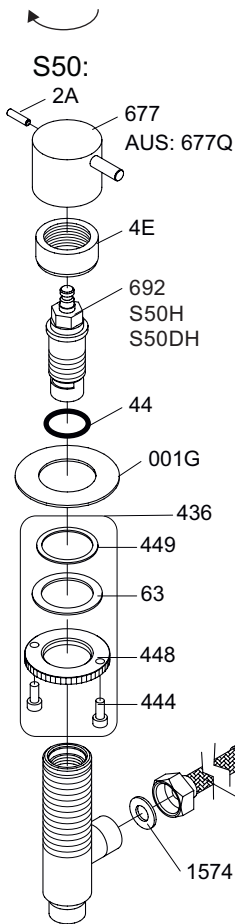

Max. 65°C, 150°F

4A

mm:	H	D	h
090	210	200	145
090A	110	85	40
090B	185	100	114
090C	185	100	114
090D	220	200	130
090E	170	200	65
090G	185	140	105
090H	265	230	155
090I	325	230	216
090V	355	145	270

Inches:	H	D	h
090	8 1/2"	8"	5 3/4"
090A	4 1/4"	3 1/2"	1 1/2"
090B	7"	4"	4 1/2"
090C	7"	4"	4 1/2"
090D	8 3/4"	8"	5"
090E	6 3/4"	8"	2 1/2"
090G	7"	5 1/2"	4"
090H	10 1/2"	9"	6"
090I	12 3/4"	9"	8 1/2"
090V	14"	5 3/4"	10 1/2"

Inches:	Ø	H	D	h
090	3/4"	8 1/4"	8"	5 3/4"
090A	3/4"	4 1/4"	3 1/2"	1 1/2"
090B	3/4"	7"	4"	4 1/2"
090C	1"	7"	4"	4 1/2"
090D	1"	8 3/4"	8"	5"
090E	1"	6 3/4"	8"	2 1/2"
090G	3/4"	7"	5 1/2"	4"
090H	3/4"	10 1/2"	8 5/8"	6"
090I	3/4"	12 3/4"	8 5/8"	8 1/2"
090V	3/4"	14"	5 3/4"	10 1/2"

500/2500:

Fitting instruction
 Montageanleitung
 Monteringsvejledning
 Monteringsvægledning
 Montage hanleiding
 Manuel de montage

3

4

5

T1M:

500: Ø10
500US: Ø3/8"
2500: Ø10
2500US: Ø3/8"

Ø3/8"

VOLA 090D

Date
 Oct. 14

Rev.
 1

Sheet
 SB 18.1

500:

500: Ø10
500US: Ø3/8"

- | | |
|---------|--|
| VR277K: | VR22, VR269, VR277 |
| VR297: | VR20, VR22, VR269, VR273, VR277, VR294, VR295, VR296 |
| VR434: | 2xVR444, VR445, 2xVR455, VR502 |
| NR.10: | VR20, VR22, VR273, VR294, VR295 |