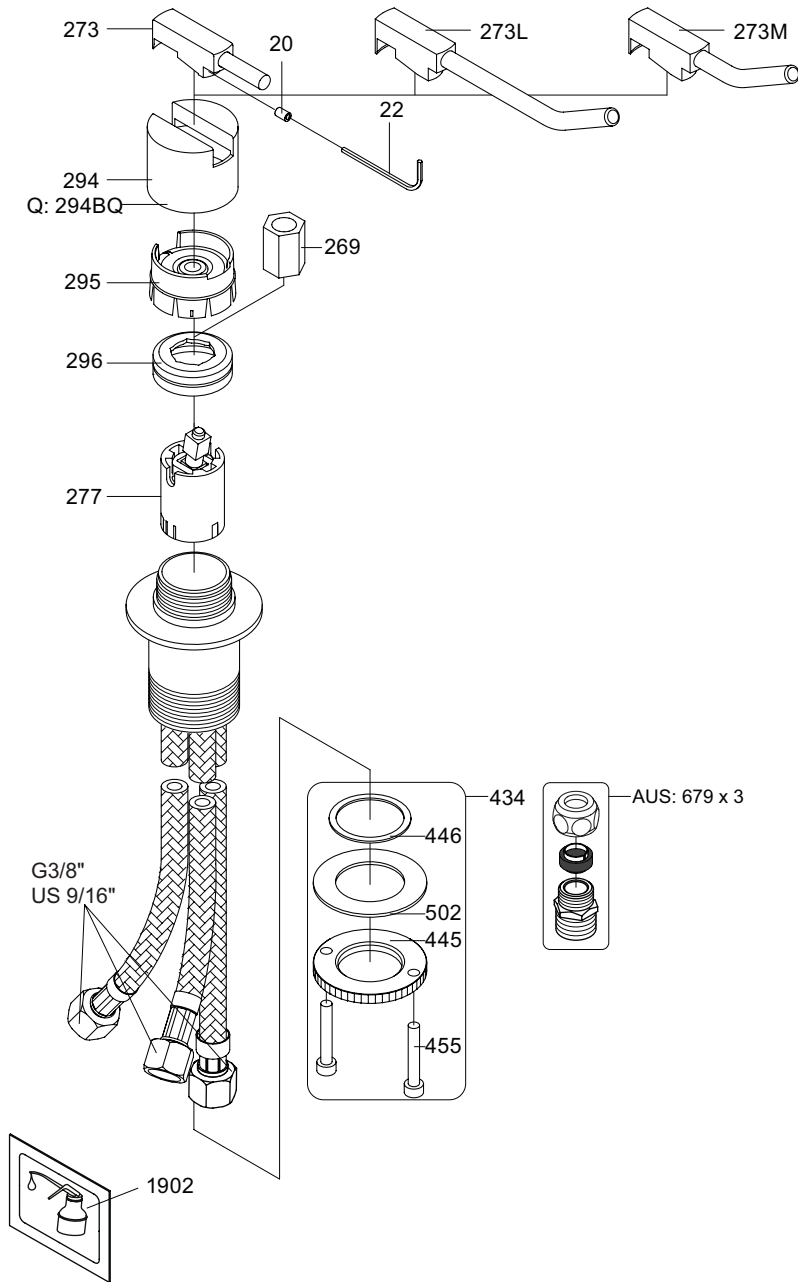

Max. 65°C, 150°F

4A

mm:	H	D	h
090	210	200	145
090A	110	85	40
090B	185	100	114
090C	185	100	114
090D	220	200	130
090E	170	200	65
090G	185	140	105
090H	265	230	155
090I	325	230	216
090V	355	145	270

Inches:	H	D	h
090	8 1/2"	8"	5 3/4"
090A	4 1/4"	3 1/2"	1 1/2"
090B	7"	4"	4 1/2"
090C	7"	4"	4 1/2"
090D	8 3/4"	8"	5"
090E	6 3/4"	8"	2 1/2"
090G	7"	5 1/2"	4"
090H	10 1/2"	9"	6"
090I	12 3/4"	9"	8 1/2"
090V	14"	5 3/4"	10 1/2"

Inches:	Ø	H	D	h
090	3/4"	8 1/4"	8"	5 3/4"
090A	3/4"	4 1/4"	3 1/2"	1 1/2"
090B	3/4"	7"	4"	4 1/2"
090C	1"	7"	4"	4 1/2"
090D	1"	8 3/4"	8"	5"
090E	1"	6 3/4"	8"	2 1/2"
090G	3/4"	7"	5 1/2"	4"
090H	3/4"	10 1/2"	8 5/8"	6"
090I	3/4"	12 3/4"	8 5/8"	8 1/2"
090V	3/4"	14"	5 3/4"	10 1/2"

500/2500:

Fitting instruction
 Montageanleitung
 Monteringsvejledning
 Monteringsvægledning
 Montage hanleiding
 Manuel de montage

3

4

5

T1M:

500: Ø10
500US: Ø3/8"
2500: Ø10
2500US: Ø3/8"

Ø3/8"

VOLA 090D

Date
 Oct. 14

Rev.
 1

Sheet
 SB 18.1

500:

500: Ø10
500US: Ø3/8"

- | | |
|---------|--|
| VR277K: | VR22, VR269, VR277 |
| VR297: | VR20, VR22, VR269, VR273, VR277, VR294, VR295, VR296 |
| VR434: | 2xVR444, VR445, 2xVR455, VR502 |
| NR.10: | VR20, VR22, VR273, VR294, VR295 |