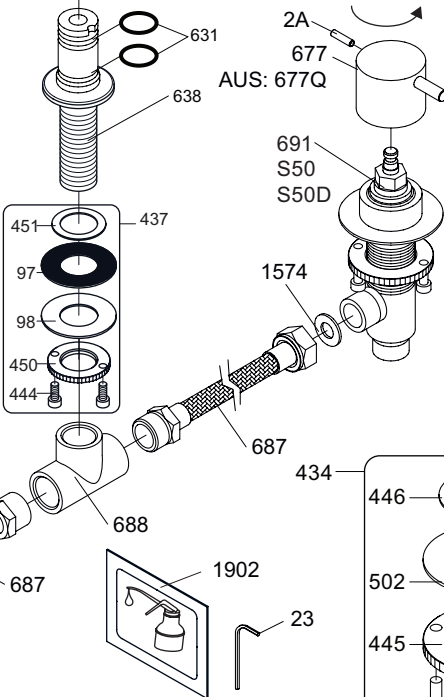

Max. 65°C, 150°F

4A

mm:	H	D	h
090	210	200	145
090A	110	85	40
090B	185	100	114
090C	185	100	114
090D	220	200	130
090E	170	200	65
090G	185	140	105
090H	265	230	155
090I	325	230	216
090V	355	145	270

Inches:	H	D	h
090	8 1/2"	8"	5 3/4"
090A	4 1/4"	3 1/2"	1 1/2"
090B	7"	4"	4 1/2"
090C	7"	4"	4 1/2"
090D	8 3/4"	8"	5"
090E	6 3/4"	8"	2 1/2"
090G	7"	5 1/2"	4"
090H	10 1/2"	9"	6"
090I	12 3/4"	9"	8 1/2"
090V	14"	5 3/4"	10 1/2"

Inches:	Ø	H	D	h
090	3/4"	8 1/4"	8"	5 3/4"
090A	3/4"	4 1/4"	3 1/2"	1 1/2"
090B	3/4"	7"	4"	4 1/2"
090C	1"	7"	4"	4 1/2"
090D	1"	8 3/4"	8"	5"
090E	1"	6 3/4"	8"	2 1/2"
090G	3/4"	7"	5 1/2"	4"
090H	3/4"	10 1/2"	8 5/8"	6"
090I	3/4"	12 3/4"	8 5/8"	8 1/2"
090V	3/4"	14"	5 3/4"	10 1/2"

500/2500:

Fitting instruction
 Montageanleitung
 Monteringsvejledning
 Monteringsvægledning
 Montage hanleiding
 Manuel de montage

3

4

5

T1M:

500: Ø10
500US: Ø3/8"
2500: Ø10
2500US: Ø3/8"

Ø3/8"

VOLA 090D

Date
 Oct. 14

Rev.
 1

Sheet
 SB 18.1

500:

500: Ø10
500US: Ø3/8"

- | | |
|---------|--|
| VR277K: | VR22, VR269, VR277 |
| VR297: | VR20, VR22, VR269, VR273, VR277, VR294, VR295, VR296 |
| VR434: | 2xVR444, VR445, 2xVR455, VR502 |
| NR.10: | VR20, VR22, VR273, VR294, VR295 |