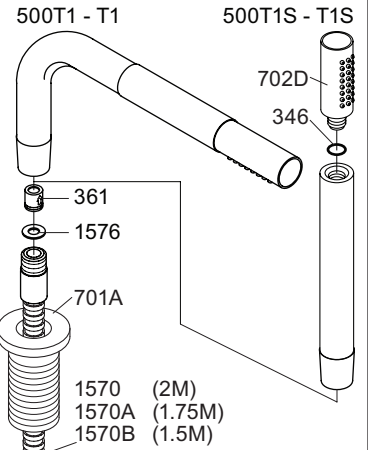

Max. 65°C, 150°F

4A

mm:	H	D	h
090	210	200	145
090A	110	85	40
090B	185	100	114
090C	185	100	114
090D	220	200	130
090E	170	200	65
090G	185	140	105
090H	265	230	155
090I	325	230	216
090V	355	145	270

Inches:	H	D	h
090	8 1/2"	8"	5 3/4"
090A	4 1/4"	3 1/2"	1 1/2"
090B	7"	4"	4 1/2"
090C	7"	4"	4 1/2"
090D	8 3/4"	8"	5"
090E	6 3/4"	8"	2 1/2"
090G	7"	5 1/2"	4"
090H	10 1/2"	9"	6"
090I	12 3/4"	9"	8 1/2"
090V	14"	5 3/4"	10 1/2"

Inches:	Ø	H	D	h
090	3/4"	8 1/4"	8"	5 3/4"
090A	3/4"	4 1/4"	3 1/2"	1 1/2"
090B	3/4"	7"	4"	4 1/2"
090C	1"	7"	4"	4 1/2"
090D	1"	8 3/4"	8"	5"
090E	1"	6 3/4"	8"	2 1/2"
090G	3/4"	7"	5 1/2"	4"
090H	3/4"	10 1/2"	8 5/8"	6"
090I	3/4"	12 3/4"	8 5/8"	8 1/2"
090V	3/4"	14"	5 3/4"	10 1/2"

500/2500:

Fitting instruction
 Montageanleitung
 Monteringsvejledning
 Monteringsvægledning
 Montage hanleiding
 Manuel de montage

3

4

5

T1M:

500: Ø10
500US: Ø3/8"
2500: Ø10
2500US: Ø3/8"

Ø3/8"

VOLA 090D

Date
 Oct. 14

Rev.
 1

Sheet
 SB 18.1

500:

500: Ø10
500US: Ø3/8"

- | | |
|---------|--|
| VR277K: | VR22, VR269, VR277 |
| VR297: | VR20, VR22, VR269, VR273, VR277, VR294, VR295, VR296 |
| VR434: | 2xVR444, VR445, 2xVR455, VR502 |
| NR.10: | VR20, VR22, VR273, VR294, VR295 |