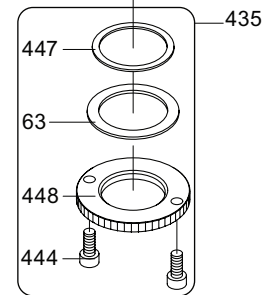

Max. 65°C, 150°F

4A

mm:	H	D	h
090	210	200	145
090A	110	85	40
090B	185	100	114
090C	185	100	114
090D	220	200	130
090E	170	200	65
090G	185	140	105
090H	265	230	155
090I	325	230	216
090V	355	145	270

Inches:	H	D	h
090	8 1/2"	8"	5 3/4"
090A	4 1/4"	3 1/2"	1 1/2"
090B	7"	4"	4 1/2"
090C	7"	4"	4 1/2"
090D	8 3/4"	8"	5"
090E	6 3/4"	8"	2 1/2"
090G	7"	5 1/2"	4"
090H	10 1/2"	9"	6"
090I	12 3/4"	9"	8 1/2"
090V	14"	5 3/4"	10 1/2"

Inches:	Ø	H	D	h
090	3/4"	8 1/4"	8"	5 3/4"
090A	3/4"	4 1/4"	3 1/2"	1 1/2"
090B	3/4"	7"	4"	4 1/2"
090C	1"	7"	4"	4 1/2"
090D	1"	8 3/4"	8"	5"
090E	1"	6 3/4"	8"	2 1/2"
090G	3/4"	7"	5 1/2"	4"
090H	3/4"	10 1/2"	8 5/8"	6"
090I	3/4"	12 3/4"	8 5/8"	8 1/2"
090V	3/4"	14"	5 3/4"	10 1/2"

500/2500:

Fitting instruction
 Montageanleitung
 Monteringsvejledning
 Monteringsvægledning
 Montage hanleiding
 Manuel de montage

3

4

5

T1M:

500: Ø10
500US: Ø3/8"
2500: Ø10
2500US: Ø3/8"

Ø3/8"

VOLA 090D

Date
 Oct. 14

Rev.
 1

Sheet
 SB 18.1

500:

500: Ø10
500US: Ø3/8"

- | | |
|---------|--|
| VR277K: | VR22, VR269, VR277 |
| VR297: | VR20, VR22, VR269, VR273, VR277, VR294, VR295, VR296 |
| VR434: | 2xVR444, VR445, 2xVR455, VR502 |
| NR.10: | VR20, VR22, VR273, VR294, VR295 |