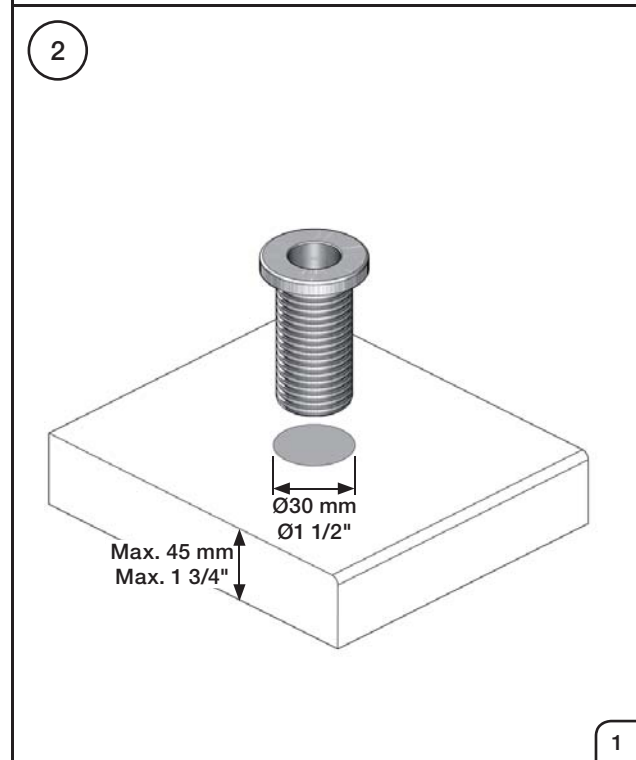

Max. 65°C, 150°F

4A

mm:	H	D	h
090	210	200	145
090A	110	85	40
090B	185	100	114
090C	185	100	114
090D	220	200	130
090E	170	200	65
090G	185	140	105
090H	265	230	155
090I	325	230	216
090V	355	145	270

Inches:	H	D	h
090	8 1/2"	8"	5 3/4"
090A	4 1/4"	3 1/2"	1 1/2"
090B	7"	4"	4 1/2"
090C	7"	4"	4 1/2"
090D	8 3/4"	8"	5"
090E	6 3/4"	8"	2 1/2"
090G	7"	5 1/2"	4"
090H	10 1/2"	9"	6"
090I	12 3/4"	9"	8 1/2"
090V	14"	5 3/4"	10 1/2"

Inches:	Ø	H	D	h
090	3/4"	8 1/4"	8"	5 3/4"
090A	3/4"	4 1/4"	3 1/2"	1 1/2"
090B	3/4"	7"	4"	4 1/2"
090C	1"	7"	4"	4 1/2"
090D	1"	8 3/4"	8"	5"
090E	1"	6 3/4"	8"	2 1/2"
090G	3/4"	7"	5 1/2"	4"
090H	3/4"	10 1/2"	8 5/8"	6"
090I	3/4"	12 3/4"	8 5/8"	8 1/2"
090V	3/4"	14"	5 3/4"	10 1/2"

500/2500:

Fitting instruction
 Montageanleitung
 Monteringsvejledning
 Monteringsvægledning
 Montage hanleiding
 Manuel de montage

3

4

5

T1M:

500: Ø10
500US: Ø3/8"
2500: Ø10
2500US: Ø3/8"

Ø3/8"