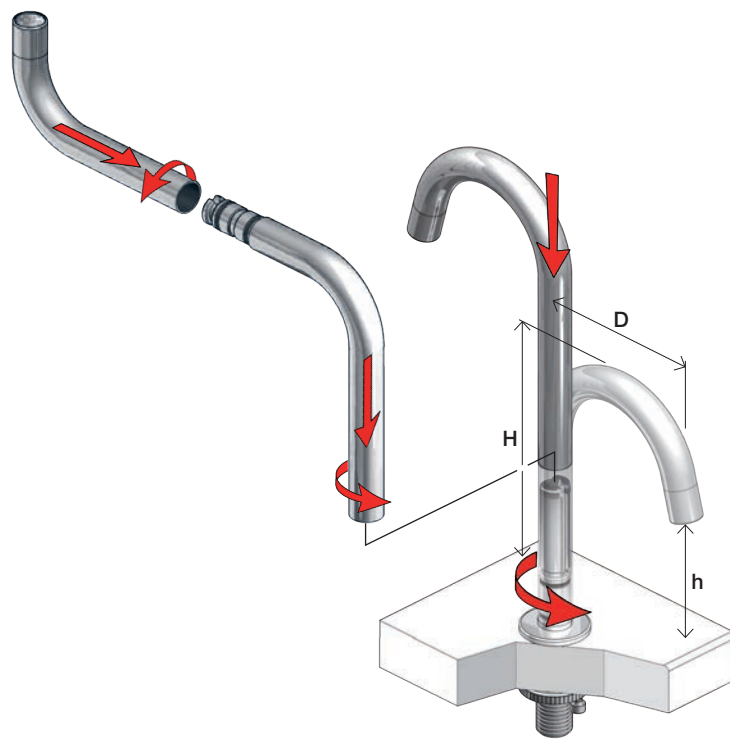

Max. 65°C, 150°F

4A

mm:	H	D	h
090	210	200	145
090A	110	85	40
090B	185	100	114
090C	185	100	114
090D	220	200	130
090E	170	200	65
090G	185	140	105
090H	265	230	155
090I	325	230	216
090V	355	145	270

Inches:	H	D	h
090	8 1/2"	8"	5 3/4"
090A	4 1/4"	3 1/2"	1 1/2"
090B	7"	4"	4 1/2"
090C	7"	4"	4 1/2"
090D	8 3/4"	8"	5"
090E	6 3/4"	8"	2 1/2"
090G	7"	5 1/2"	4"
090H	10 1/2"	9"	6"
090I	12 3/4"	9"	8 1/2"
090V	14"	5 3/4"	10 1/2"

VOLA 090, 090A, 090B:
 VOLA 090C, 090D, 090E:
 VOLA 090G, 090H, 090I, 090V:

1 - 4

VOLA 090FM:

5

Fitting instruction Monteringsvægledning
 Montageanleitung Montage hanledning
 Monteringsvejledning Manuel de montage