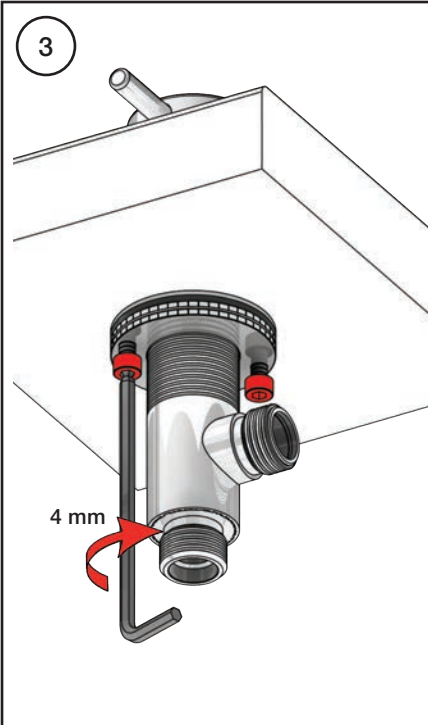

VOLA S50, S50D, S50DH
 VOLA KV3, KV4, KV9, KV10, KV15
 VOLA HV5, HV8, HV10
 VOLA SC2, SC4, SC6, SC8, SC11, SC13

Fitting instruction
 Montageanleitung
 Monteringsvejledning
 Monteringsvægledning
 Montage hanleiding
 Manuel de montage

04/00115
 04/00307
 04/00340

www.vola.com

S50_V9_40999831
 08-08-2024

Data, 3 Bar/43.5 Psi:

	l/min.	Gal/min.
S50:	32,0	8.5
KV3:	30,0	7.9
KV4:	9,0	2.4
KV10, 15:	9,0	2.4
HV5, 8, 10:	9,0	2.4
SC2, 4 (A24):	16,0	4.2
SC6, 8, 11, 13: (C)	26,0	6.9

Max. 65°C, 150°F

4A

mm:	H	D	h
090	210	200	145
090A	110	85	40
090B	185	100	114
090C	185	100	114
090D	220	200	130
090E	170	200	65
090G	185	140	105
090H	265	230	155
090I	325	230	216
090V	355	145	270

Inches:	H	D	h
090	8 1/2"	8"	5 3/4"
090A	4 1/4"	3 1/2"	1 1/2"
090B	7"	4"	4 1/2"
090C	7"	4"	4 1/2"
090D	8 3/4"	8"	5"
090E	6 3/4"	8"	2 1/2"
090G	7"	5 1/2"	4"
090H	10 1/2"	9"	6"
090I	12 3/4"	9"	8 1/2"
090V	14"	5 3/4"	10 1/2"