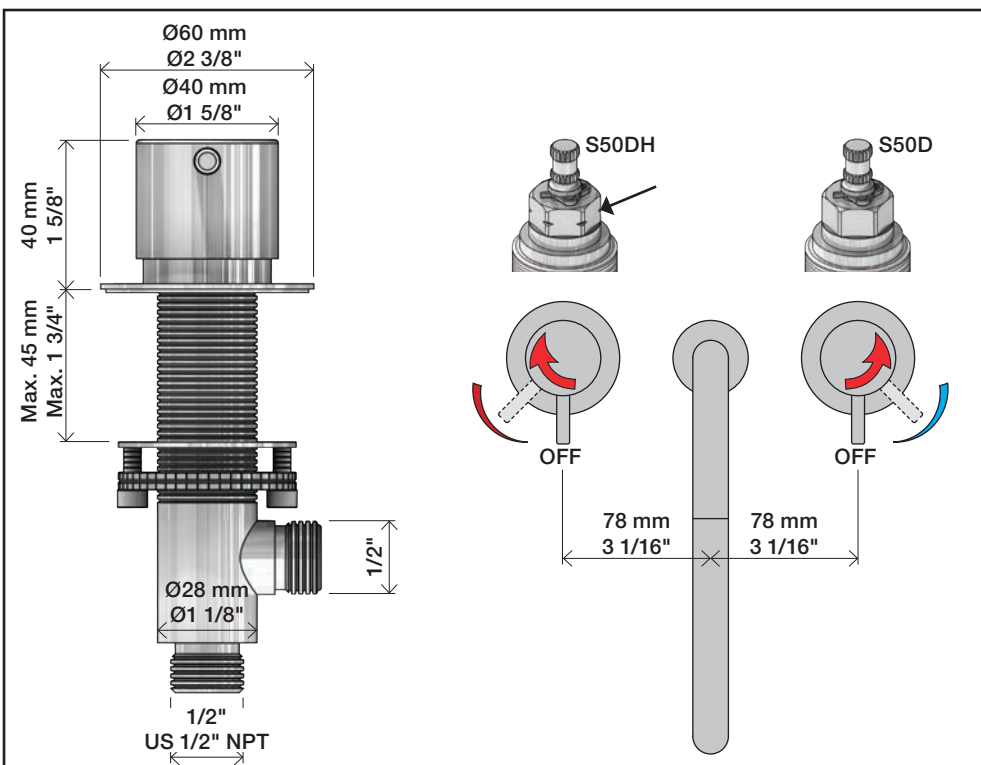

VOLA S50, S50D, S50DH
 VOLA KV3, KV4, KV9, KV10, KV15
 VOLA HV5, HV8, HV10
 VOLA SC2, SC4, SC6, SC8, SC11, SC13

Fitting instruction
 Montageanleitung
 Monteringsvejledning
 Monteringsvægledning
 Montage hanleiding
 Manuel de montage

04/00115
 04/00307
 04/00340

www.vola.com

S50_V9_40999831
 08-08-2024

Data, 3 Bar/43.5 Psi:

	l/min.	Gal/min.
S50:	32,0	8.5
KV3:	30,0	7.9
KV4:	9,0	2.4
KV10, 15:	9,0	2.4
HV5, 8, 10:	9,0	2.4
SC2, 4 (A24):	16,0	4.2
SC6, 8, 11, 13: (C)	26,0	6.9

Max. 65°C, 150°F

4A

mm:	H	D	h
090	210	200	145
090A	110	85	40
090B	185	100	114
090C	185	100	114
090D	220	200	130
090E	170	200	65
090G	185	140	105
090H	265	230	155
090I	325	230	216
090V	355	145	270

Inches:	H	D	h
090	8 1/2"	8"	5 3/4"
090A	4 1/4"	3 1/2"	1 1/2"
090B	7"	4"	4 1/2"
090C	7"	4"	4 1/2"
090D	8 3/4"	8"	5"
090E	6 3/4"	8"	2 1/2"
090G	7"	5 1/2"	4"
090H	10 1/2"	9"	6"
090I	12 3/4"	9"	8 1/2"
090V	14"	5 3/4"	10 1/2"

Inches:	Ø	H	D	h
090	3/4"	8 1/4"	8"	5 3/4"
090A	3/4"	4 1/4"	3 1/2"	1 1/2"
090B	3/4"	7"	4"	4 1/2"
090C	1"	7"	4"	4 1/2"
090D	1"	8 3/4"	8"	5"
090E	1"	6 3/4"	8"	2 1/2"
090G	3/4"	7"	5 1/2"	4"
090H	3/4"	10 1/2"	8 5/8"	6"
090I	3/4"	12 3/4"	8 5/8"	8 1/2"
090V	3/4"	14"	5 3/4"	10 1/2"