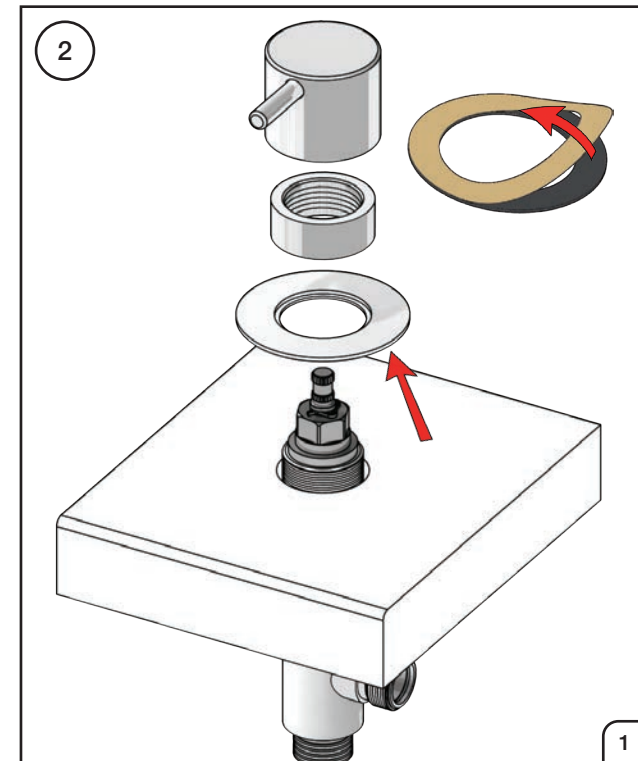

04/00115
 04/00307
 04/00340

www.vola.com

S50_V9_40999831
 08-08-2024

Data, 3 Bar/43.5 Psi:

	l/min.	Gal/min.
S50:	32,0	8.5
KV3:	30,0	7.9
KV4:	9,0	2.4
KV10, 15:	9,0	2.4
HV5, 8, 10:	9,0	2.4
SC2, 4 (A24):	16,0	4.2
SC6, 8, 11, 13: (C)	26,0	6.9

Max. 65°C, 150°F

4A

mm:	H	D	h
090	210	200	145
090A	110	85	40
090B	185	100	114
090C	185	100	114
090D	220	200	130
090E	170	200	65
090G	185	140	105
090H	265	230	155
090I	325	230	216
090V	355	145	270

Inches:	H	D	h
090	8 1/2"	8"	5 3/4"
090A	4 1/4"	3 1/2"	1 1/2"
090B	7"	4"	4 1/2"
090C	7"	4"	4 1/2"
090D	8 3/4"	8"	5"
090E	6 3/4"	8"	2 1/2"
090G	7"	5 1/2"	4"
090H	10 1/2"	9"	6"
090I	12 3/4"	9"	8 1/2"
090V	14"	5 3/4"	10 1/2"