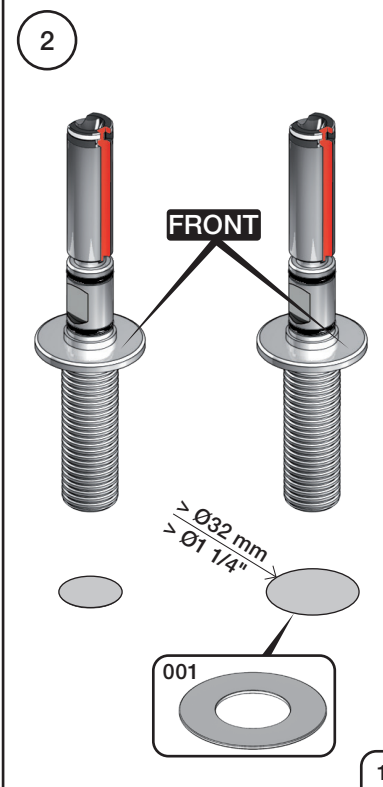

Max. 65°C, 150°F

4A

mm:	H	D	h
090	210	200	145
090A	110	85	40
090B	185	100	114
090C	185	100	114
090D	220	200	130
090E	170	200	65
090G	185	140	105
090H	265	230	155
090I	325	230	216
090V	355	145	270

Inches:	H	D	h
090	8 1/2"	8"	5 3/4"
090A	4 1/4"	3 1/2"	1 1/2"
090B	7"	4"	4 1/2"
090C	7"	4"	4 1/2"
090D	8 3/4"	8"	5"
090E	6 3/4"	8"	2 1/2"
090G	7"	5 1/2"	4"
090H	10 1/2"	9"	6"
090I	12 3/4"	9"	8 1/2"
090V	14"	5 3/4"	10 1/2"

VOLA 090, 090A, 090B:
 VOLA 090C, 090D, 090E:
 VOLA 090G, 090H, 090I, 090V:

1 - 4

VOLA 090FM:

5

Fitting instruction Monteringsvægledning
 Montageanleitung Montage hanledning
 Monteringsvejledning Manuel de montage

04/00045
 04/00109

www.vola.com

vola

mnt_090_V4_40999824
 21-11-2023

mm:	Ø	H	D	h
090	19	210	200	145
090A	19	110	85	40
090B	19	185	100	114
090C	24	185	100	114
090D	24	220	200	130
090E	24	170	200	65
090G	19	185	140	105
090H	19	265	220	155
090I	19	325	220	215
090V	19	355	145	270

Inches:	Ø	H	D	h
090	3/4"	8 1/4"	8"	5 3/4"
090A	3/4"	4 1/4"	3 1/2"	1 1/2"
090B	3/4"	7"	4"	4 1/2"
090C	1"	7"	4"	4 1/2"
090D	1"	8 3/4"	8"	5"
090E	1"	6 3/4"	8"	2 1/2"
090G	3/4"	7"	5 1/2"	4"
090H	3/4"	10 1/2"	8 5/8"	6"
090I	3/4"	12 3/4"	8 5/8"	8 1/2"
090V	3/4"	14"	5 3/4"	10 1/2"