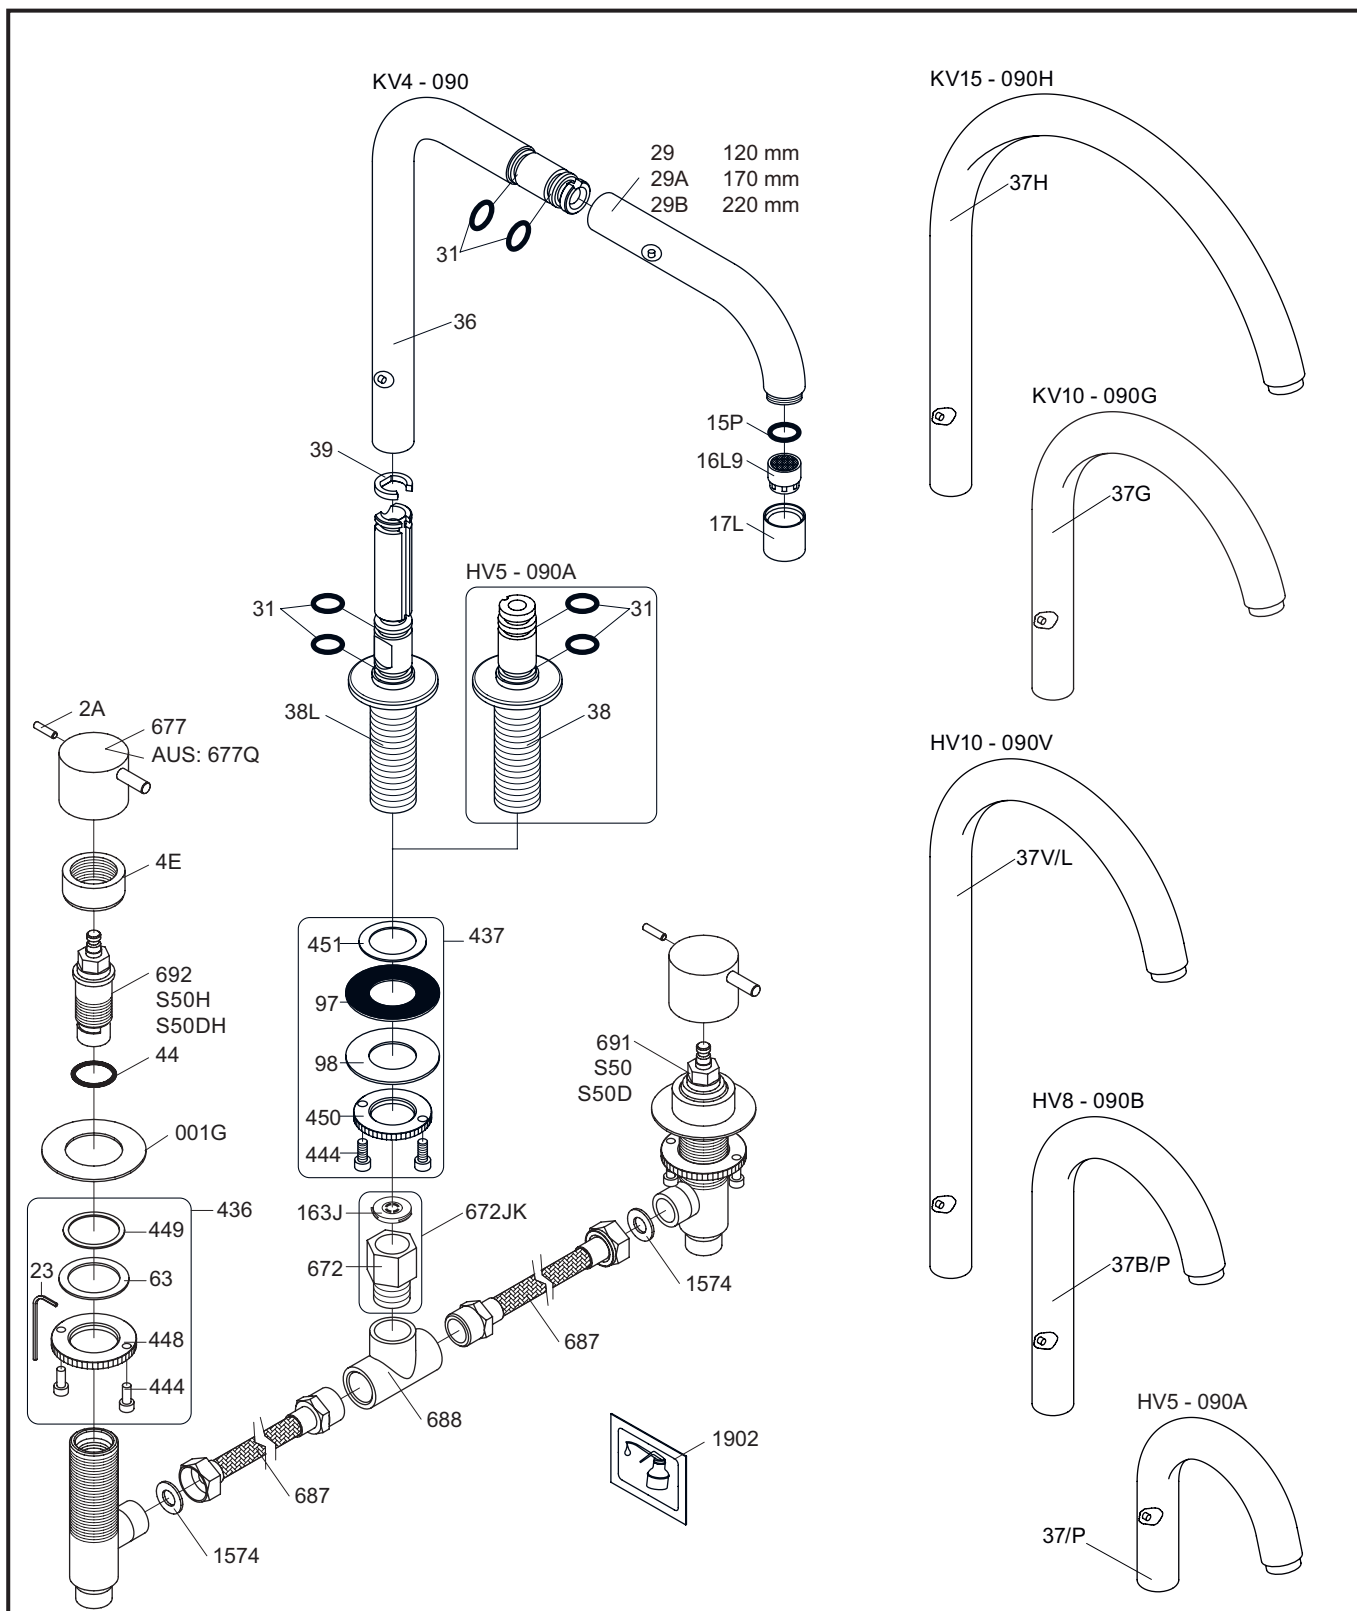

Max. 65°C, 150°F

4A

mm:	H	D	h
090	210	200	145
090A	110	85	40
090B	185	100	114
090C	185	100	114
090D	220	200	130
090E	170	200	65
090G	185	140	105
090H	265	230	155
090I	325	230	216
090V	355	145	270

Inches:	H	D	h
090	8 1/2"	8"	5 3/4"
090A	4 1/4"	3 1/2"	1 1/2"
090B	7"	4"	4 1/2"
090C	7"	4"	4 1/2"
090D	8 3/4"	8"	5"
090E	6 3/4"	8"	2 1/2"
090G	7"	5 1/2"	4"
090H	10 1/2"	9"	6"
090I	12 3/4"	9"	8 1/2"
090V	14"	5 3/4"	10 1/2"

VOLA 090, 090A, 090B:
 VOLA 090C, 090D, 090E:
 VOLA 090G, 090H, 090I, 090V:

1 - 4

VOLA 090FM:

5

Fitting instruction Monteringsvægledning
 Montageanleitung Montage hanledning
 Monteringsvejledning Manuel de montage

04/00045
 04/00109

www.vola.com

vola

mnt_090_V4_40999824
 21-11-2023

mm:	Ø	H	D	h
090	19	210	200	145
090A	19	110	85	40
090B	19	185	100	114
090C	24	185	100	114
090D	24	220	200	130
090E	24	170	200	65
090G	19	185	140	105
090H	19	265	220	155
090I	19	325	220	215
090V	19	355	145	270

Inches:	Ø	H	D	h
090	3/4"	8 1/4"	8"	5 3/4"
090A	3/4"	4 1/4"	3 1/2"	1 1/2"
090B	3/4"	7"	4"	4 1/2"
090C	1"	7"	4"	4 1/2"
090D	1"	8 3/4"	8"	5"
090E	1"	6 3/4"	8"	2 1/2"
090G	3/4"	7"	5 1/2"	4"
090H	3/4"	10 1/2"	8 5/8"	6"
090I	3/4"	12 3/4"	8 5/8"	8 1/2"
090V	3/4"	14"	5 3/4"	10 1/2"