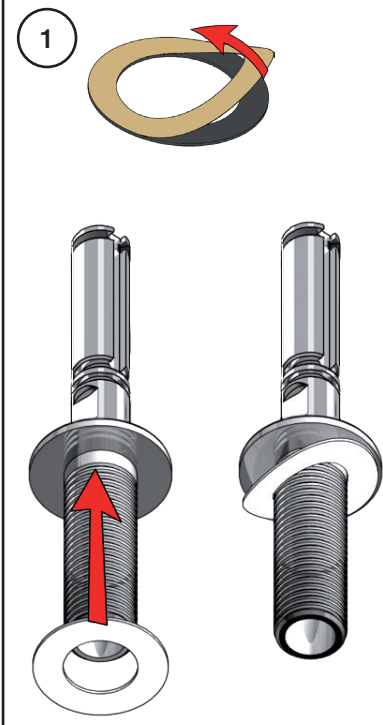

Max. 65°C, 150°F

4A

mm:	H	D	h
090	210	200	145
090A	110	85	40
090B	185	100	114
090C	185	100	114
090D	220	200	130
090E	170	200	65
090G	185	140	105
090H	265	230	155
090I	325	230	216
090V	355	145	270

Inches:	H	D	h
090	8 1/2"	8"	5 3/4"
090A	4 1/4"	3 1/2"	1 1/2"
090B	7"	4"	4 1/2"
090C	7"	4"	4 1/2"
090D	8 3/4"	8"	5"
090E	6 3/4"	8"	2 1/2"
090G	7"	5 1/2"	4"
090H	10 1/2"	9"	6"
090I	12 3/4"	9"	8 1/2"
090V	14"	5 3/4"	10 1/2"

VOLA 090, 090A, 090B:
 VOLA 090C, 090D, 090E:
 VOLA 090G, 090H, 090I, 090V:

1 - 4

VOLA 090FM:

5

Fitting instruction Monteringsvægledning
 Montageanleitung Montage hanledning
 Monteringsvejledning Manuel de montage

04/00045
 04/00109

www.vola.com

vola

mnt_090_V4_40999824
 21-11-2023

mm:	Ø	H	D	h
090	19	210	200	145
090A	19	110	85	40
090B	19	185	100	114
090C	24	185	100	114
090D	24	220	200	130
090E	24	170	200	65
090G	19	185	140	105
090H	19	265	220	155
090I	19	325	220	215
090V	19	355	145	270

Inches:	Ø	H	D	h
090	3/4"	8 1/4"	8"	5 3/4"
090A	3/4"	4 1/4"	3 1/2"	1 1/2"
090B	3/4"	7"	4"	4 1/2"
090C	1"	7"	4"	4 1/2"
090D	1"	8 3/4"	8"	5"
090E	1"	6 3/4"	8"	2 1/2"
090G	3/4"	7"	5 1/2"	4"
090H	3/4"	10 1/2"	8 5/8"	6"
090I	3/4"	12 3/4"	8 5/8"	8 1/2"
090V	3/4"	14"	5 3/4"	10 1/2"