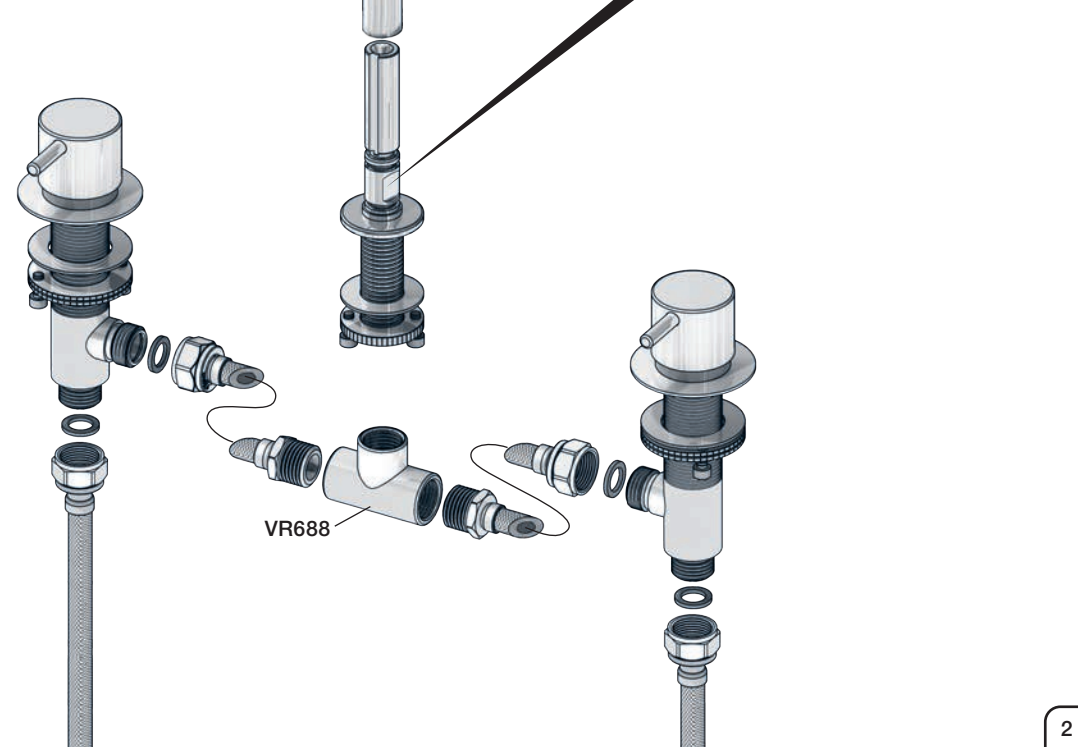

Max. 65°C, 150°F

4A

mm:	H	D	h
090	210	200	145
090A	110	85	40
090B	185	100	114
090C	185	100	114
090D	220	200	130
090E	170	200	65
090G	185	140	105
090H	265	230	155
090I	325	230	216
090V	355	145	270

Inches:	H	D	h
090	8 1/2"	8"	5 3/4"
090A	4 1/4"	3 1/2"	1 1/2"
090B	7"	4"	4 1/2"
090C	7"	4"	4 1/2"
090D	8 3/4"	8"	5"
090E	6 3/4"	8"	2 1/2"
090G	7"	5 1/2"	4"
090H	10 1/2"	9"	6"
090I	12 3/4"	9"	8 1/2"
090V	14"	5 3/4"	10 1/2"

VOLA 090, 090A, 090B:
 VOLA 090C, 090D, 090E:
 VOLA 090G, 090H, 090I, 090V:

1 - 4

VOLA 090FM:

5

Fitting instruction Monteringsvægledning
 Montageanleitung Montage hanledning
 Monteringsvejledning Manuel de montage