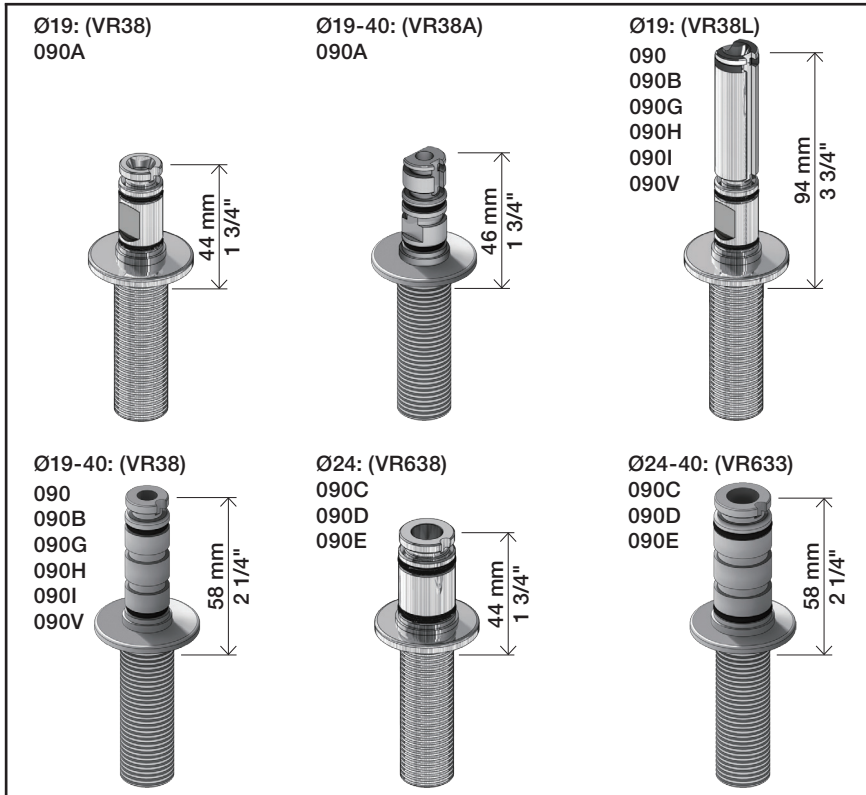

Max. 65°C, 150°F

4A

mm:	H	D	h
090	210	200	145
090A	110	85	40
090B	185	100	114
090C	185	100	114
090D	220	200	130
090E	170	200	65
090G	185	140	105
090H	265	230	155
090I	325	230	216
090V	355	145	270

Inches:	H	D	h
090	8 1/2"	8"	5 3/4"
090A	4 1/4"	3 1/2"	1 1/2"
090B	7"	4"	4 1/2"
090C	7"	4"	4 1/2"
090D	8 3/4"	8"	5"
090E	6 3/4"	8"	2 1/2"
090G	7"	5 1/2"	4"
090H	10 1/2"	9"	6"
090I	12 3/4"	9"	8 1/2"
090V	14"	5 3/4"	10 1/2"

VOLA 090, 090A, 090B:
 VOLA 090C, 090D, 090E:
 VOLA 090G, 090H, 090I, 090V:

1 - 4

VOLA 090FM:

5

Fitting instruction Monteringsvægledning
 Montageanleitung Montage hanledning
 Monteringsvejledning Manuel de montage

04/00045
 04/00109

www.vola.com

vola

mnt_090_V4_40999824
 21-11-2023

mm:	Ø	H	D	h
090	19	210	200	145
090A	19	110	85	40
090B	19	185	100	114
090C	24	185	100	114
090D	24	220	200	130
090E	24	170	200	65
090G	19	185	140	105
090H	19	265	220	155
090I	19	325	220	215
090V	19	355	145	270

Inches:	Ø	H	D	h
090	3/4"	8 1/4"	8"	5 3/4"
090A	3/4"	4 1/4"	3 1/2"	1 1/2"
090B	3/4"	7"	4"	4 1/2"
090C	1"	7"	4"	4 1/2"
090D	1"	8 3/4"	8"	5"
090E	1"	6 3/4"	8"	2 1/2"
090G	3/4"	7"	5 1/2"	4"
090H	3/4"	10 1/2"	8 5/8"	6"
090I	3/4"	12 3/4"	8 5/8"	8 1/2"
090V	3/4"	14"	5 3/4"	10 1/2"