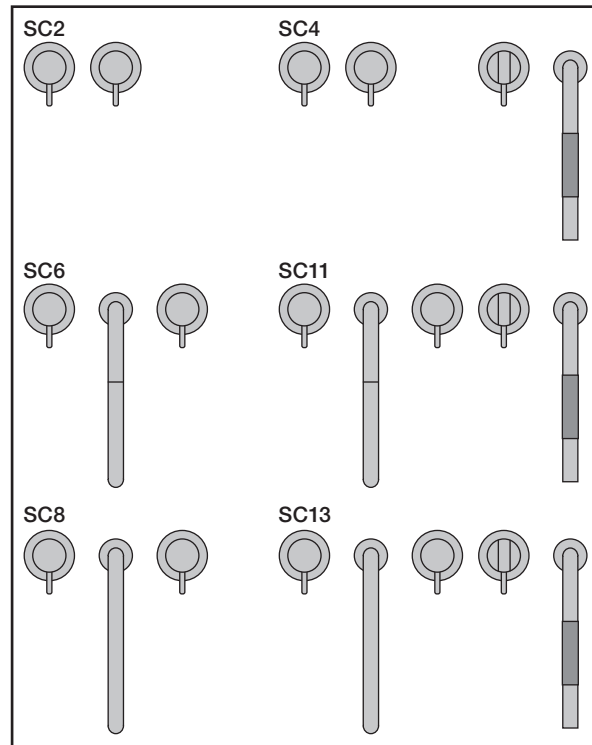

VOLA S50, S50D, S50DH
 VOLA KV3, KV4, KV9, KV10, KV15
 VOLA HV5, HV8, HV10
 VOLA SC2, SC4, SC6, SC8, SC11, SC13

Fitting instruction
 Montageanleitung
 Monteringsvejledning
 Monteringsvægledning
 Montage hanleiding
 Manuel de montage

04/00115
 04/00307
 04/00340

www.vola.com

S50_V9_40999831
 08-08-2024

Data, 3 Bar/43.5 Psi:

	l/min.	Gal/min.
S50:	32,0	8.5
KV3:	30,0	7.9
KV4:	9,0	2.4
KV10, 15:	9,0	2.4
HV5, 8, 10:	9,0	2.4
SC2, 4 (A24):	16,0	4.2
SC6, 8, 11, 13: (C)	26,0	6.9

Max. 65°C, 150°F

4A

mm:	H	D	h
090	210	200	145
090A	110	85	40
090B	185	100	114
090C	185	100	114
090D	220	200	130
090E	170	200	65
090G	185	140	105
090H	265	230	155
090I	325	230	216
090V	355	145	270

Inches:	H	D	h
090	8 1/2"	8"	5 3/4"
090A	4 1/4"	3 1/2"	1 1/2"
090B	7"	4"	4 1/2"
090C	7"	4"	4 1/2"
090D	8 3/4"	8"	5"
090E	6 3/4"	8"	2 1/2"
090G	7"	5 1/2"	4"
090H	10 1/2"	9"	6"
090I	12 3/4"	9"	8 1/2"
090V	14"	5 3/4"	10 1/2"

Inches:	Ø	H	D	h
090	3/4"	8 1/4"	8"	5 3/4"
090A	3/4"	4 1/4"	3 1/2"	1 1/2"
090B	3/4"	7"	4"	4 1/2"
090C	1"	7"	4"	4 1/2"
090D	1"	8 3/4"	8"	5"
090E	1"	6 3/4"	8"	2 1/2"
090G	3/4"	7"	5 1/2"	4"
090H	3/4"	10 1/2"	8 5/8"	6"
090I	3/4"	12 3/4"	8 5/8"	8 1/2"
090V	3/4"	14"	5 3/4"	10 1/2"