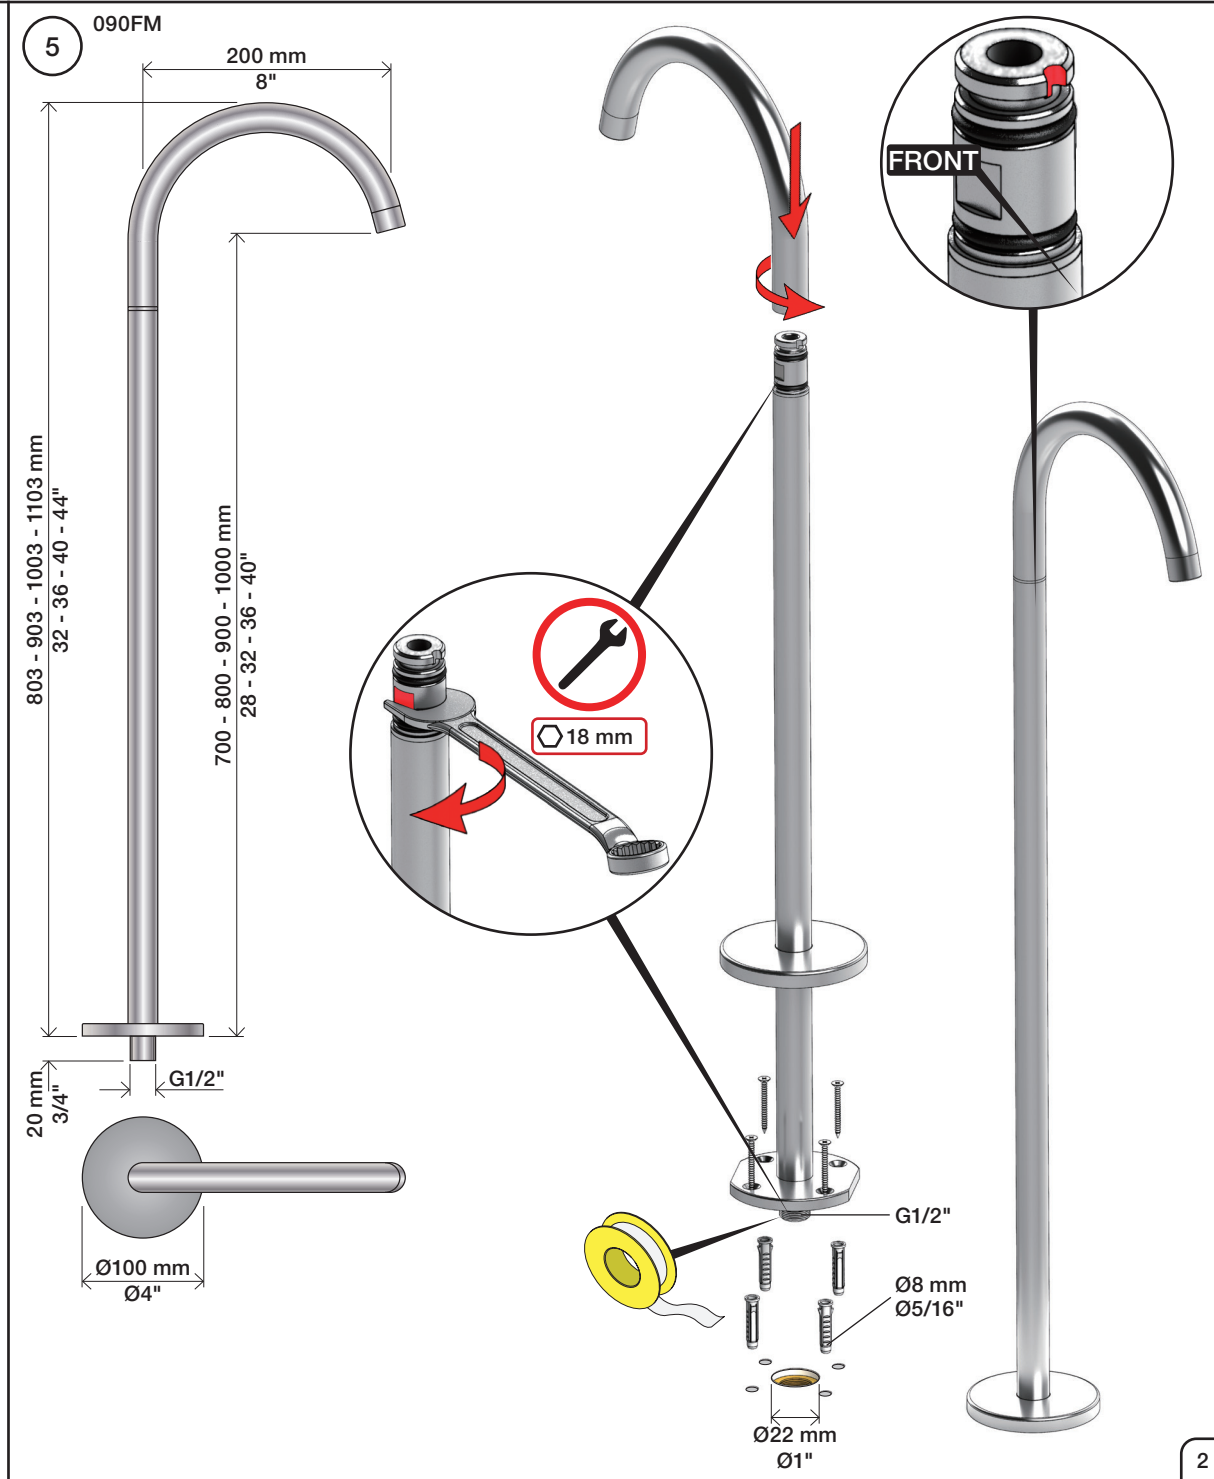

Max. 65°C, 150°F

4A

mm:	H	D	h
090	210	200	145
090A	110	85	40
090B	185	100	114
090C	185	100	114
090D	220	200	130
090E	170	200	65
090G	185	140	105
090H	265	230	155
090I	325	230	216
090V	355	145	270

Inches:	H	D	h
090	8 1/2"	8"	5 3/4"
090A	4 1/4"	3 1/2"	1 1/2"
090B	7"	4"	4 1/2"
090C	7"	4"	4 1/2"
090D	8 3/4"	8"	5"
090E	6 3/4"	8"	2 1/2"
090G	7"	5 1/2"	4"
090H	10 1/2"	9"	6"
090I	12 3/4"	9"	8 1/2"
090V	14"	5 3/4"	10 1/2"

VOLA 090, 090A, 090B:
 VOLA 090C, 090D, 090E:
 VOLA 090G, 090H, 090I, 090V:

1 - 4

VOLA 090FM:

5

Fitting instruction Monteringsvægledning
 Montageanleitung Montage hanledning
 Monteringsvejledning Manuel de montage

Inches:	Ø	H	D	h
090	3/4"	8 1/4"	8"	5 3/4"
090A	3/4"	4 1/4"	3 1/2"	1 1/2"
090B	3/4"	7"	4"	4 1/2"
090C	1"	7"	4"	4 1/2"
090D	1"	8 3/4"	8"	5"
090E	1"	6 3/4"	8"	2 1/2"
090G	3/4"	7"	5 1/2"	4"
090H	3/4"	10 1/2"	8 5/8"	6"
090I	3/4"	12 3/4"	8 5/8"	8 1/2"
090V	3/4"	14"	5 3/4"	10 1/2"