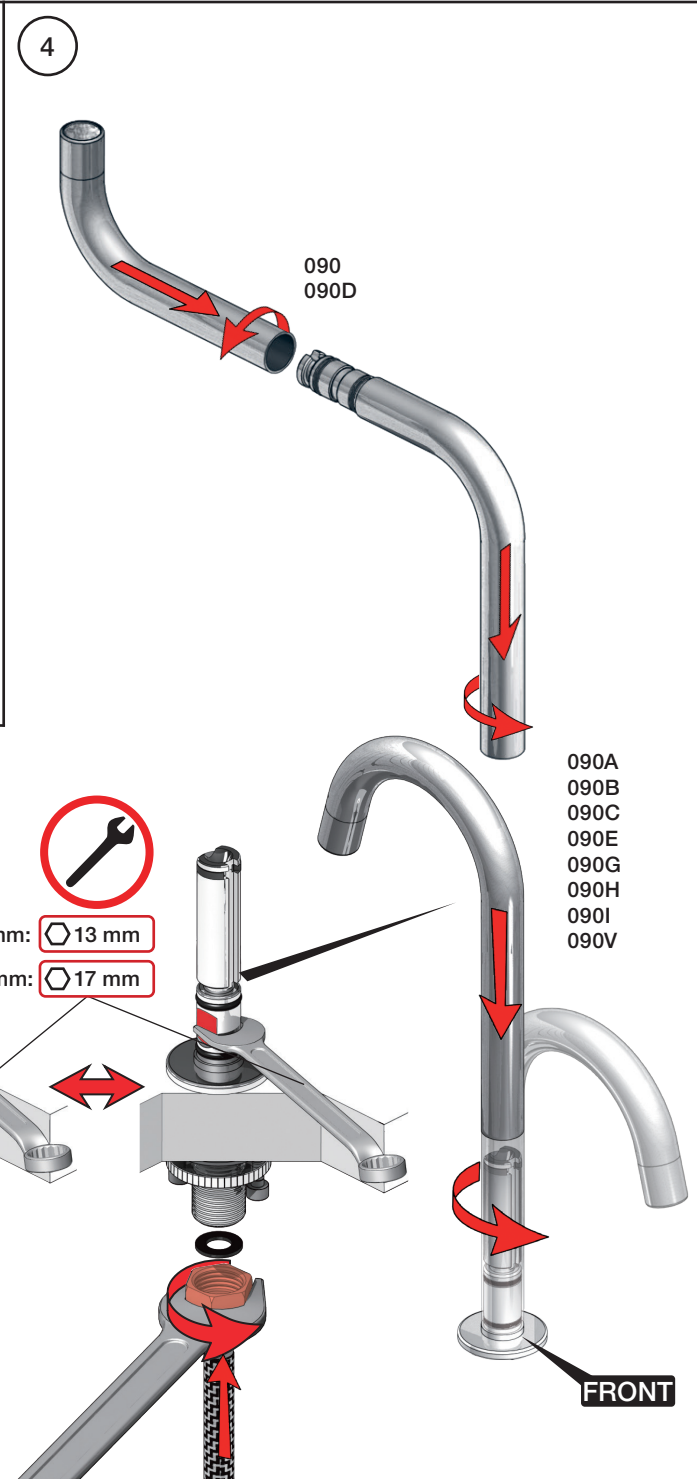

Max. 65°C, 150°F

4A

mm:	H	D	h
090	210	200	145
090A	110	85	40
090B	185	100	114
090C	185	100	114
090D	220	200	130
090E	170	200	65
090G	185	140	105
090H	265	230	155
090I	325	230	216
090V	355	145	270

Inches:	H	D	h
090	8 1/2"	8"	5 3/4"
090A	4 1/4"	3 1/2"	1 1/2"
090B	7"	4"	4 1/2"
090C	7"	4"	4 1/2"
090D	8 3/4"	8"	5"
090E	6 3/4"	8"	2 1/2"
090G	7"	5 1/2"	4"
090H	10 1/2"	9"	6"
090I	12 3/4"	9"	8 1/2"
090V	14"	5 3/4"	10 1/2"

VOLA 090, 090A, 090B:
 VOLA 090C, 090D, 090E:
 VOLA 090G, 090H, 090I, 090V:

1 - 4

VOLA 090FM:

5

Fitting instruction Monteringsvægledning
 Montageanleitung Montage hanledning
 Monteringsvejledning Manuel de montage

04/00045
 04/00109

www.vola.com

vola

mnt_090_V4_40999824
 21-11-2023

mm:	Ø	H	D	h
090	19	210	200	145
090A	19	110	85	40
090B	19	185	100	114
090C	24	185	100	114
090D	24	220	200	130
090E	24	170	200	65
090G	19	185	140	105
090H	19	265	220	155
090I	19	325	220	215
090V	19	355	145	270

Inches:	Ø	H	D	h
090	3/4"	8 1/4"	8"	5 3/4"
090A	3/4"	4 1/4"	3 1/2"	1 1/2"
090B	3/4"	7"	4"	4 1/2"
090C	1"	7"	4"	4 1/2"
090D	1"	8 3/4"	8"	5"
090E	1"	6 3/4"	8"	2 1/2"
090G	3/4"	7"	5 1/2"	4"
090H	3/4"	10 1/2"	8 5/8"	6"
090I	3/4"	12 3/4"	8 5/8"	8 1/2"
090V	3/4"	14"	5 3/4"	10 1/2"