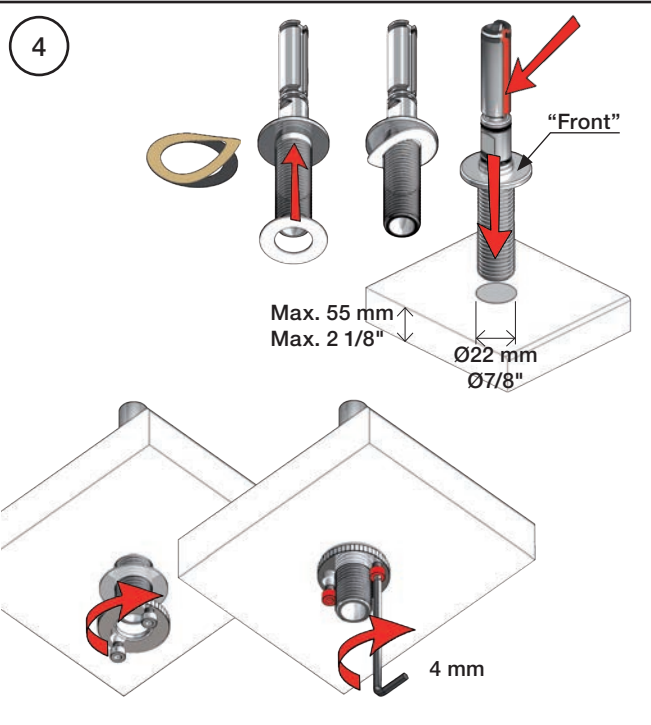

VOLA S50, S50D, S50DH
 VOLA KV3, KV4, KV9, KV10, KV15
 VOLA HV5, HV8, HV10
 VOLA SC2, SC4, SC6, SC8, SC11, SC13

Fitting instruction
 Montageanleitung
 Monteringsvejledning
 Monteringsvægledning
 Montage hanleiding
 Manuel de montage

04/00115
 04/00307
 04/00340

www.vola.com

S50_V9_40999831
 08-08-2024

Data, 3 Bar/43.5 Psi:

	l/min.	Gal/min.
S50:	32,0	8.5
KV3:	30,0	7.9
KV4:	9,0	2.4
KV10, 15:	9,0	2.4
HV5, 8, 10:	9,0	2.4
SC2, 4 (A24):	16,0	4.2
SC6, 8, 11, 13: (C)	26,0	6.9

Max. 65°C, 150°F

4A

mm:	H	D	h
090	210	200	145
090A	110	85	40
090B	185	100	114
090C	185	100	114
090D	220	200	130
090E	170	200	65
090G	185	140	105
090H	265	230	155
090I	325	230	216
090V	355	145	270

Inches:	H	D	h
090	8 1/2"	8"	5 3/4"
090A	4 1/4"	3 1/2"	1 1/2"
090B	7"	4"	4 1/2"
090C	7"	4"	4 1/2"
090D	8 3/4"	8"	5"
090E	6 3/4"	8"	2 1/2"
090G	7"	5 1/2"	4"
090H	10 1/2"	9"	6"
090I	12 3/4"	9"	8 1/2"
090V	14"	5 3/4"	10 1/2"

Inches:	Ø	H	D	h
090	3/4"	8 1/4"	8"	5 3/4"
090A	3/4"	4 1/4"	3 1/2"	1 1/2"
090B	3/4"	7"	4"	4 1/2"
090C	1"	7"	4"	4 1/2"
090D	1"	8 3/4"	8"	5"
090E	1"	6 3/4"	8"	2 1/2"
090G	3/4"	7"	5 1/2"	4"
090H	3/4"	10 1/2"	8 5/8"	6"
090I	3/4"	12 3/4"	8 5/8"	8 1/2"
090V	3/4"	14"	5 3/4"	10 1/2"