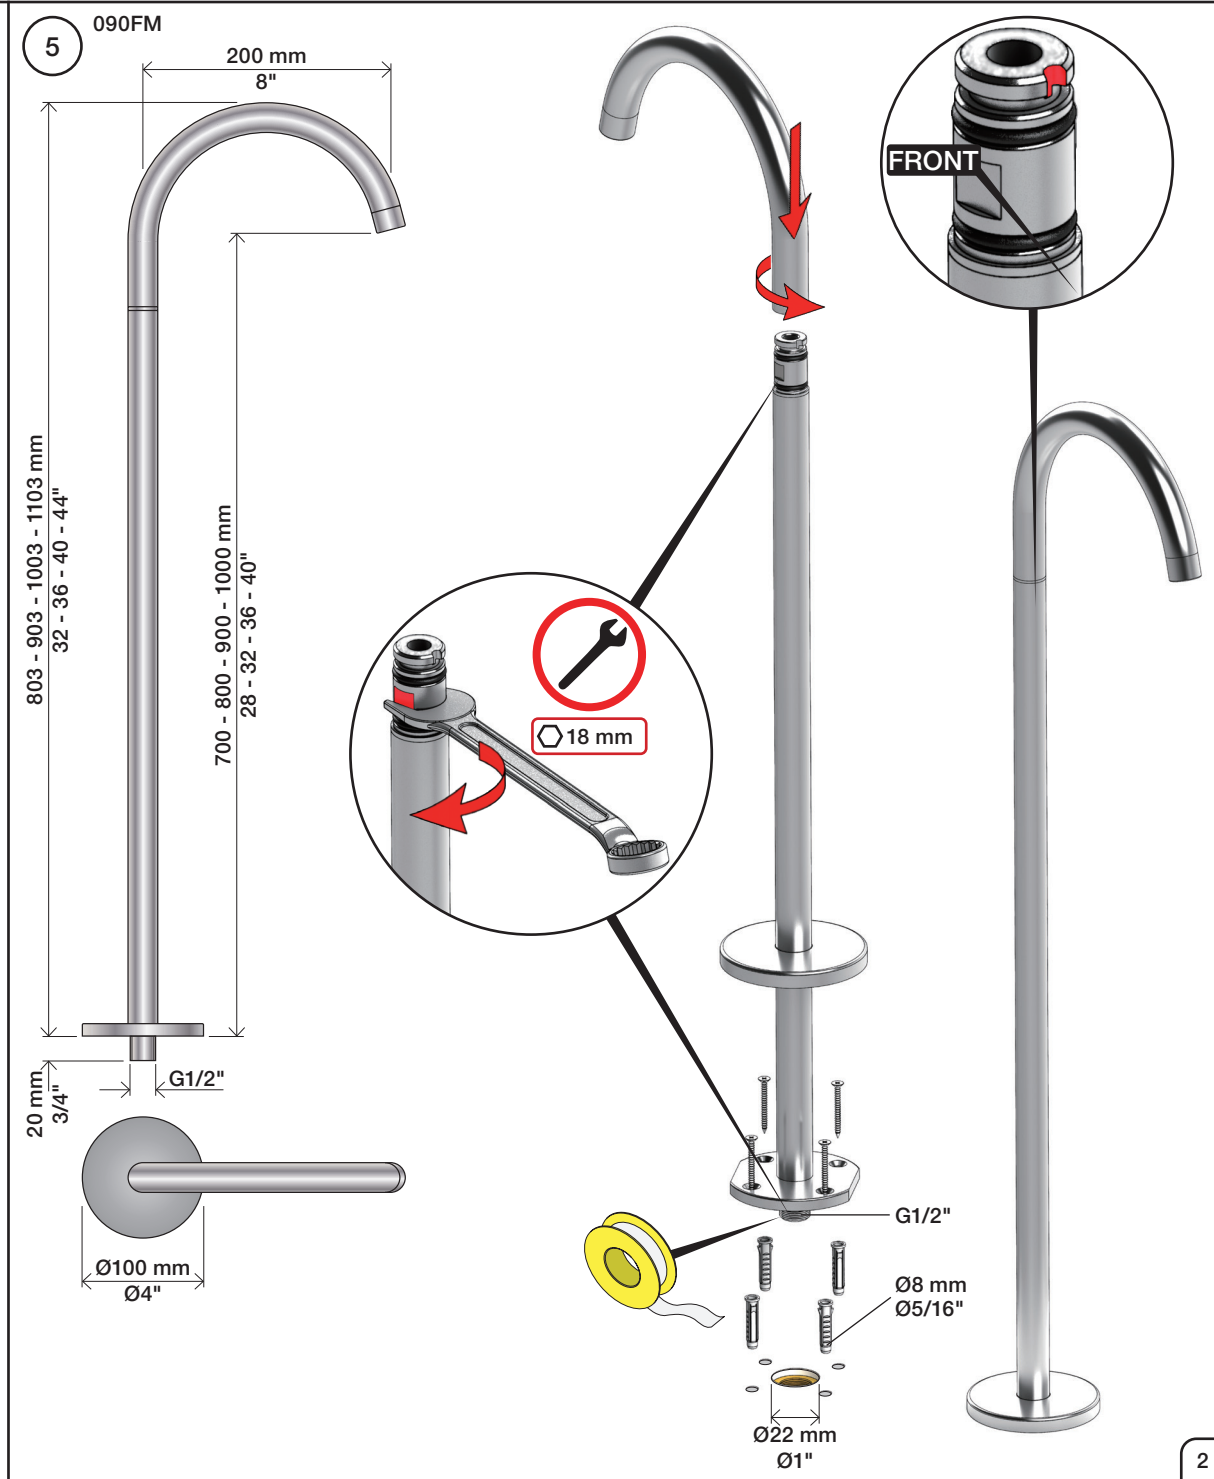

vola

VOLA 090, 090A, 090B:
 VOLA 090C, 090D, 090E:
 VOLA 090G, 090H, 090I, 090V:

1 - 4

VOLA 090FM:

5

Fitting instruction Monteringsvægledning
 Montageanleitung Montage hanledning
 Monteringsvejledning Manuel de montage

Inches:	Ø	H	D	h
090	3/4"	8 1/4"	8"	5 3/4"
090A	3/4"	4 1/4"	3 1/2"	1 1/2"
090B	3/4"	7"	4"	4 1/2"
090C	1"	7"	4"	4 1/2"
090D	1"	8 3/4"	8"	5"
090E	1"	6 3/4"	8"	2 1/2"
090G	3/4"	7"	5 1/2"	4"
090H	3/4"	10 1/2"	8 5/8"	6"
090I	3/4"	12 3/4"	8 5/8"	8 1/2"
090V	3/4"	14"	5 3/4"	10 1/2"

- VR277K: VR22, VR269, VR277
- VR297: VR20, VR22, VR269, VR273, VR277, VR294, VR295, VR296
- VR434: VR445, VR446, 2xVR455, VR502
- VR437: VR97, VR98, 2xVR444, VR450, VR451
- NR.10: VR20, VR22, VR273, VR294, VR295
- VR090: VR15P, VR16L9