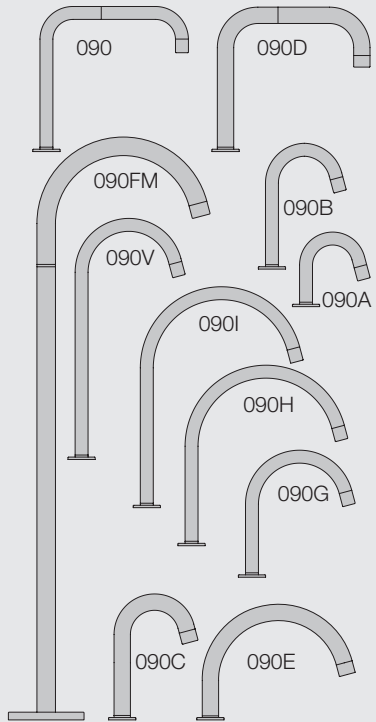

vola

VOLA 090, 090A, 090B:
 VOLA 090C, 090D, 090E:
 VOLA 090G, 090H, 090I, 090V:

1 - 4

VOLA 090FM:

5

Fitting instruction Monteringsvægledning
 Montageanleitung Montage hanledning
 Monteringsvejledning Manuel de montage

04/00045
 04/00109

www.vola.com

vola

mnt_090_V4_40999824
 21-11-2023

mm:	Ø	H	D	h
090	19	210	200	145
090A	19	110	85	40
090B	19	185	100	114
090C	24	185	100	114
090D	24	220	200	130
090E	24	170	200	65
090G	19	185	140	105
090H	19	265	220	155
090I	19	325	220	215
090V	19	355	145	270

Inches:	Ø	H	D	h
090	3/4"	8 1/4"	8"	5 3/4"
090A	3/4"	4 1/4"	3 1/2"	1 1/2"
090B	3/4"	7"	4"	4 1/2"
090C	1"	7"	4"	4 1/2"
090D	1"	8 3/4"	8"	5"
090E	1"	6 3/4"	8"	2 1/2"
090G	3/4"	7"	5 1/2"	4"
090H	3/4"	10 1/2"	8 5/8"	6"
090I	3/4"	12 3/4"	8 5/8"	8 1/2"
090V	3/4"	14"	5 3/4"	10 1/2"

vola
 Lunavej 2
 DK-8700 Horsens
 Tlf : + 45 7023 5500
 sales@vola.com
 www.vola.com

VOLA 090V

Date
 Apr. 12

Rev.
 3

Sheet
 SB 19.5

500:

500: Ø10
500US: Ø3/8"

- VR277K: VR22, VR269, VR277
- VR297: VR20, VR22, VR269, VR273, VR277, VR294, VR295, VR296
- VR434: 2xVR444, VR445, 2xVR455, VR502
- NR.10: VR20, VR22, VR273, VR294, VR295