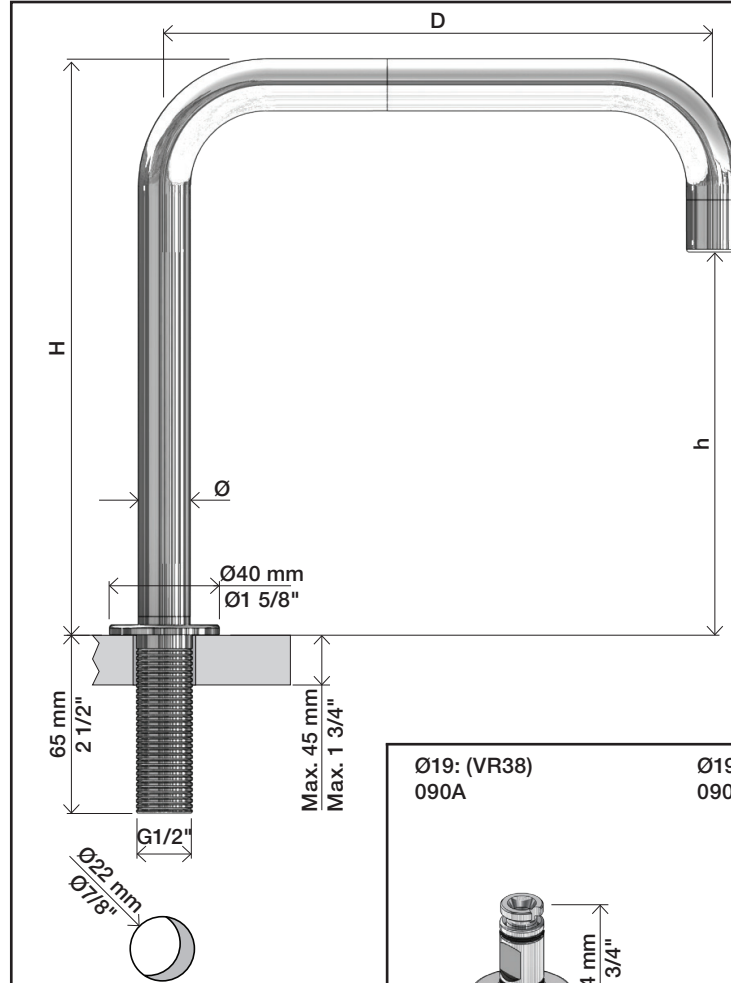

vola

VOLA 090, 090A, 090B:
 VOLA 090C, 090D, 090E:
 VOLA 090G, 090H, 090I, 090V:

1 - 4

VOLA 090FM:

5

Fitting instruction Monteringsvægledning
 Montageanleitung Montage hanledning
 Monteringsvejledning Manuel de montage

04/00045
 04/00109

www.vola.com

vola

mnt_090_V4_40999824
 21-11-2023

mm:	Ø	H	D	h
090	19	210	200	145
090A	19	110	85	40
090B	19	185	100	114
090C	24	185	100	114
090D	24	220	200	130
090E	24	170	200	65
090G	19	185	140	105
090H	19	265	220	155
090I	19	325	220	215
090V	19	355	145	270

Inches:	Ø	H	D	h
090	3/4"	8 1/4"	8"	5 3/4"
090A	3/4"	4 1/4"	3 1/2"	1 1/2"
090B	3/4"	7"	4"	4 1/2"
090C	1"	7"	4"	4 1/2"
090D	1"	8 3/4"	8"	5"
090E	1"	6 3/4"	8"	2 1/2"
090G	3/4"	7"	5 1/2"	4"
090H	3/4"	10 1/2"	8 5/8"	6"
090I	3/4"	12 3/4"	8 5/8"	8 1/2"
090V	3/4"	14"	5 3/4"	10 1/2"

vola
 Lunavej 2
 DK-8700 Horsens
 Tlf : + 45 7023 5500
 sales@vola.com
 www.vola.com

VOLA 090V

Date
 Apr. 12

Rev.
 3

Sheet
 SB 19.5

500:

500: Ø10
500US: Ø3/8"

- VR277K: VR22, VR269, VR277
- VR297: VR20, VR22, VR269, VR273, VR277, VR294, VR295, VR296
- VR434: 2xVR444, VR445, 2xVR455, VR502
- NR.10: VR20, VR22, VR273, VR294, VR295