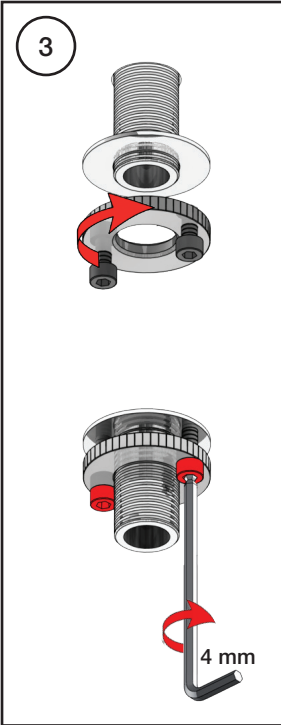

vola

VOLA 090, 090A, 090B:
 VOLA 090C, 090D, 090E:
 VOLA 090G, 090H, 090I, 090V:

1 - 4

VOLA 090FM:

5

Fitting instruction Monteringsvægledning
 Montageanleitung Montage hanledning
 Monteringsvejledning Manuel de montage

04/00045
 04/00109

www.vola.com

vola

mnt_090_V4_40999824
 21-11-2023

mm:	Ø	H	D	h
090	19	210	200	145
090A	19	110	85	40
090B	19	185	100	114
090C	24	185	100	114
090D	24	220	200	130
090E	24	170	200	65
090G	19	185	140	105
090H	19	265	220	155
090I	19	325	220	215
090V	19	355	145	270

Inches:	Ø	H	D	h
090	3/4"	8 1/4"	8"	5 3/4"
090A	3/4"	4 1/4"	3 1/2"	1 1/2"
090B	3/4"	7"	4"	4 1/2"
090C	1"	7"	4"	4 1/2"
090D	1"	8 3/4"	8"	5"
090E	1"	6 3/4"	8"	2 1/2"
090G	3/4"	7"	5 1/2"	4"
090H	3/4"	10 1/2"	8 5/8"	6"
090I	3/4"	12 3/4"	8 5/8"	8 1/2"
090V	3/4"	14"	5 3/4"	10 1/2"

vola
 Lunavej 2
 DK-8700 Horsens
 Tlf : + 45 7023 5500
 sales@vola.com
 www.vola.com

VOLA 090V

Date
 Apr. 12

Rev.
 3

Sheet
 SB 19.5

500:

500: Ø10
500US: Ø3/8"

- VR277K: VR22, VR269, VR277
- VR297: VR20, VR22, VR269, VR273, VR277, VR294, VR295, VR296
- VR434: 2xVR444, VR445, 2xVR455, VR502
- NR.10: VR20, VR22, VR273, VR294, VR295