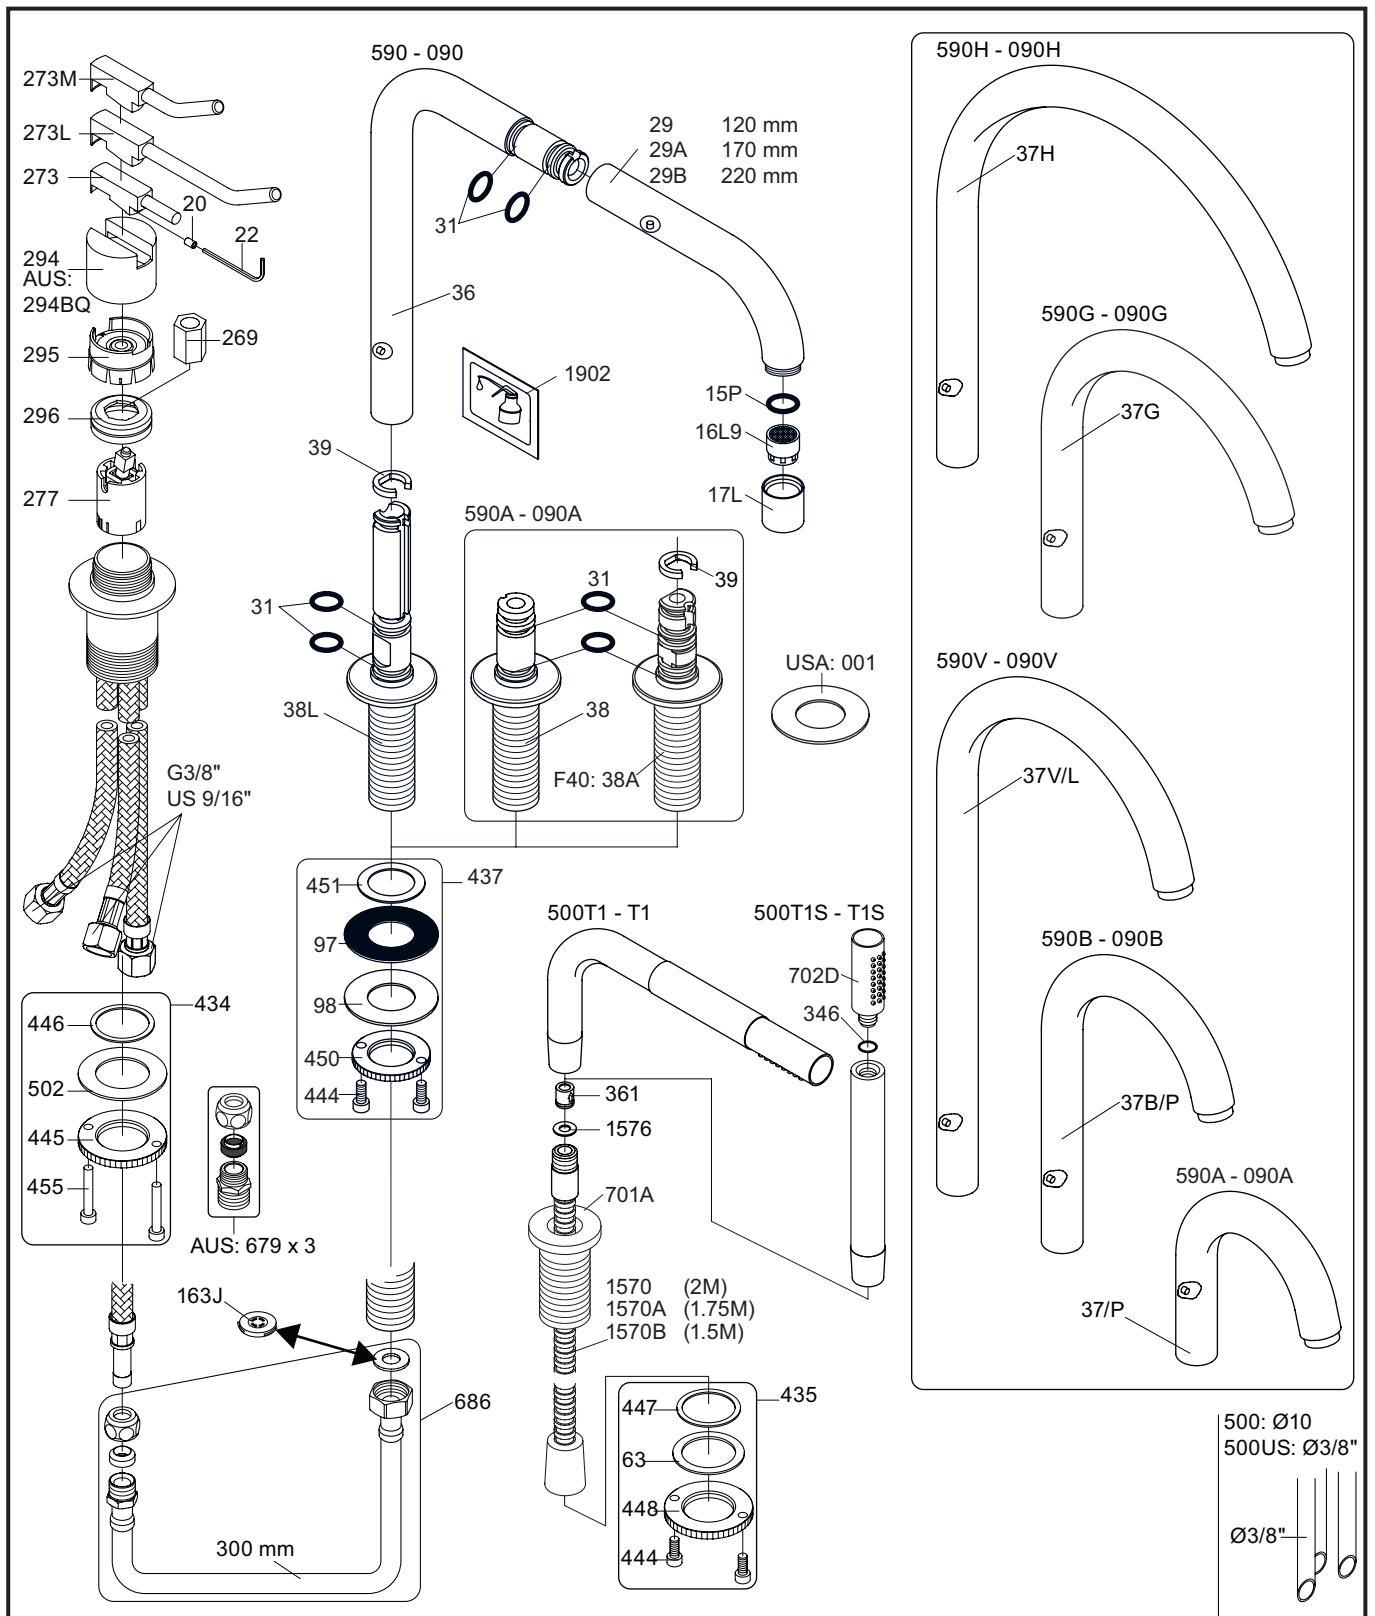

vola

VOLA 090, 090A, 090B:
 VOLA 090C, 090D, 090E:
 VOLA 090G, 090H, 090I, 090V:

1 - 4

VOLA 090FM:

5

Fitting instruction Monteringsvægledning
 Montageanleitung Montage hanledning
 Monteringsvejledning Manuel de montage

04/00045
 04/00109

www.vola.com

vola

mnt_090_V4_40999824
 21-11-2023

mm:	Ø	H	D	h
090	19	210	200	145
090A	19	110	85	40
090B	19	185	100	114
090C	24	185	100	114
090D	24	220	200	130
090E	24	170	200	65
090G	19	185	140	105
090H	19	265	220	155
090I	19	325	220	215
090V	19	355	145	270

Inches:	Ø	H	D	h
090	3/4"	8 1/4"	8"	5 3/4"
090A	3/4"	4 1/4"	3 1/2"	1 1/2"
090B	3/4"	7"	4"	4 1/2"
090C	1"	7"	4"	4 1/2"
090D	1"	8 3/4"	8"	5"
090E	1"	6 3/4"	8"	2 1/2"
090G	3/4"	7"	5 1/2"	4"
090H	3/4"	10 1/2"	8 5/8"	6"
090I	3/4"	12 3/4"	8 5/8"	8 1/2"
090V	3/4"	14"	5 3/4"	10 1/2"

vola
 Lunavej 2
 DK-8700 Horsens
 Tlf : + 45 7023 5500
 sales@vola.com
 www.vola.com

VOLA 090V

Date
 Apr. 12

Rev.
 3

Sheet
 SB 19.5

500:

500: Ø10
500US: Ø3/8"

- VR277K: VR22, VR269, VR277
- VR297: VR20, VR22, VR269, VR273, VR277, VR294, VR295, VR296
- VR434: 2xVR444, VR445, 2xVR455, VR502
- NR.10: VR20, VR22, VR273, VR294, VR295