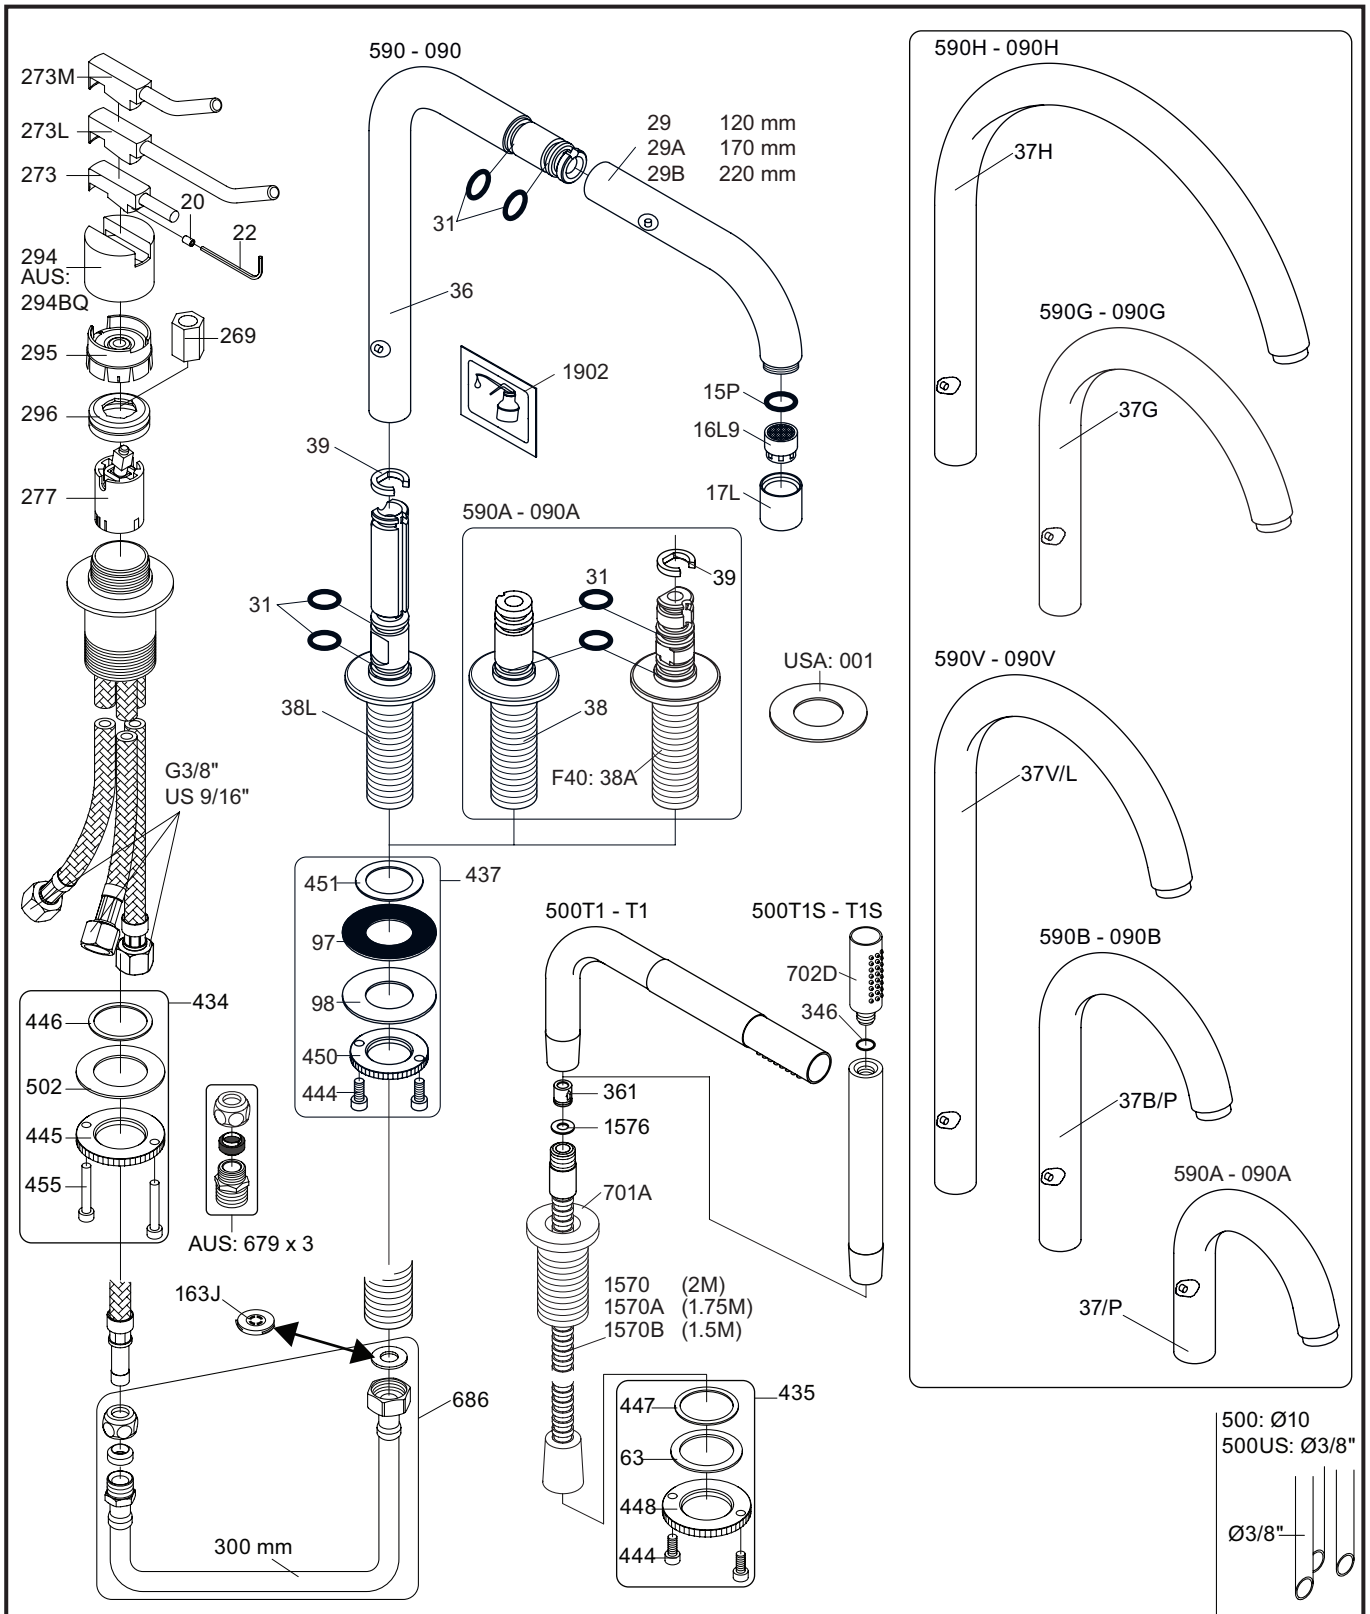

vola

VOLA 090, 090A, 090B:
 VOLA 090C, 090D, 090E:
 VOLA 090G, 090H, 090I, 090V:

1 - 4

VOLA 090FM:

5

Fitting instruction Monteringsvægledning
 Montageanleitung Montage hanledning
 Monteringsvejledning Manuel de montage

Inches:	Ø	H	D	h
090	3/4"	8 1/4"	8"	5 3/4"
090A	3/4"	4 1/4"	3 1/2"	1 1/2"
090B	3/4"	7"	4"	4 1/2"
090C	1"	7"	4"	4 1/2"
090D	1"	8 3/4"	8"	5"
090E	1"	6 3/4"	8"	2 1/2"
090G	3/4"	7"	5 1/2"	4"
090H	3/4"	10 1/2"	8 5/8"	6"
090I	3/4"	12 3/4"	8 5/8"	8 1/2"
090V	3/4"	14"	5 3/4"	10 1/2"

- VR277K: VR22, VR269, VR277
- VR297: VR20, VR22, VR269, VR273, VR277, VR294, VR295, VR296
- VR434: VR445, VR446, 2xVR455, VR502
- VR437: VR97, VR98, 2xVR444, VR450, VR451
- NR.10: VR20, VR22, VR273, VR294, VR295
- VR090: VR15P, VR16L9

vola
 Lunavej 2
 DK-8700 Horsens
 Tlf : + 45 7023 5500
 sales@vola.com
 www.vola.com

VOLA 090

Date
Okt. 16

Rev.
3

Sheet
SB 18

500:

500: Ø10
500US: Ø3/8"

- VR277K: VR22, VR269, VR277
- VR297: VR20, VR22, VR269, VR273, VR277, VR294, VR295, VR296
- VR434: 2xVR444, VR445, 2xVR455, VR502
- NR.10: VR20, VR22, VR273, VR294, VR295