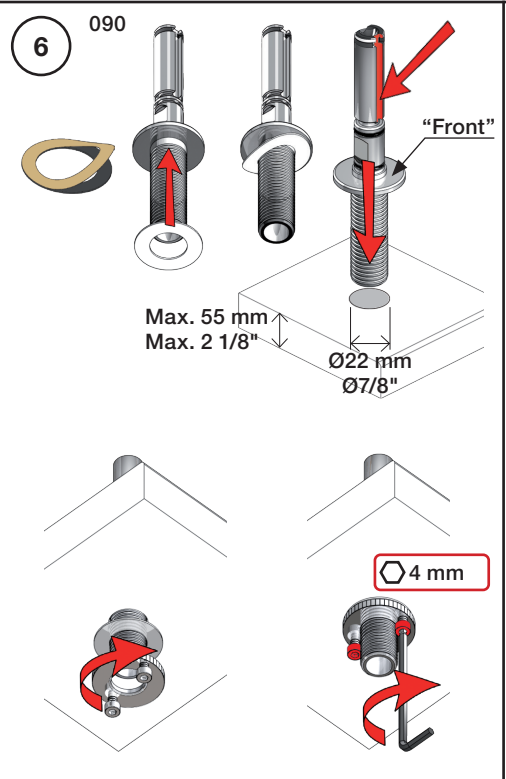

vola

VOLA 090, 090A, 090B:
 VOLA 090C, 090D, 090E:
 VOLA 090G, 090H, 090I, 090V:

1 - 4

VOLA 090FM:

5

Fitting instruction Monteringsvægledning
 Montageanleitung Montage hanledning
 Monteringsvejledning Manuel de montage

04/00045
 04/00109

www.vola.com

vola

mnt_090_V4_40999824
 21-11-2023

mm:	Ø	H	D	h
090	19	210	200	145
090A	19	110	85	40
090B	19	185	100	114
090C	24	185	100	114
090D	24	220	200	130
090E	24	170	200	65
090G	19	185	140	105
090H	19	265	220	155
090I	19	325	220	215
090V	19	355	145	270

Inches:	Ø	H	D	h
090	3/4"	8 1/4"	8"	5 3/4"
090A	3/4"	4 1/4"	3 1/2"	1 1/2"
090B	3/4"	7"	4"	4 1/2"
090C	1"	7"	4"	4 1/2"
090D	1"	8 3/4"	8"	5"
090E	1"	6 3/4"	8"	2 1/2"
090G	3/4"	7"	5 1/2"	4"
090H	3/4"	10 1/2"	8 5/8"	6"
090I	3/4"	12 3/4"	8 5/8"	8 1/2"
090V	3/4"	14"	5 3/4"	10 1/2"

VR17L9K: VR15P, VR16L9, VR17L
 VR437: VR98, 2xVR444, VR450, VR451

vola
 Lunavej 2
 DK-8700 Horsens
 Tlf : + 45 7023 5500
 sales@vola.com
 www.vola.com

VOLA 090H

Date
 Apr. 12

Rev.
 3

Sheet
 SB 19.4

500:

500: Ø10
500US: Ø3/8"