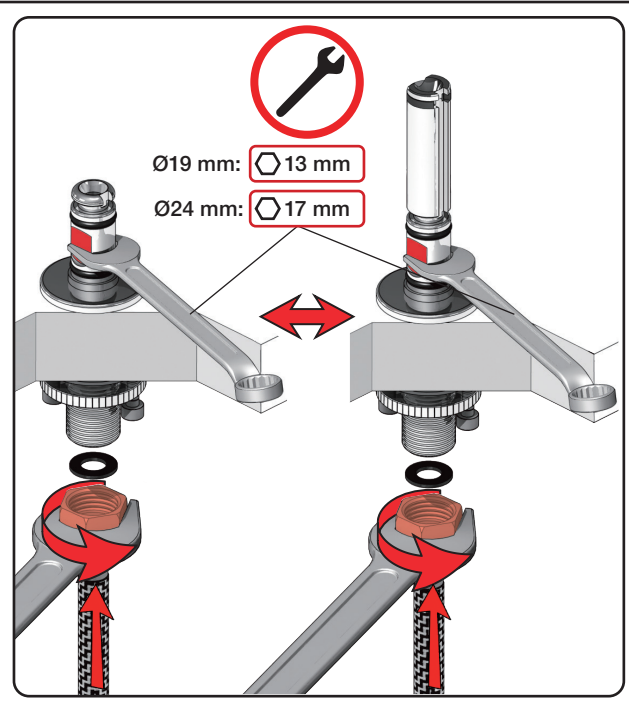

vola

VOLA 090, 090A, 090B:
 VOLA 090C, 090D, 090E:
 VOLA 090G, 090H, 090I, 090V:

1 - 4

VOLA 090FM:

5

Fitting instruction Monteringsvægledning
 Montageanleitung Montage hanledning
 Monteringsvejledning Manuel de montage

04/00045
 04/00109

www.vola.com

vola

mnt_090_V4_40999824
 21-11-2023

mm:	Ø	H	D	h
090	19	210	200	145
090A	19	110	85	40
090B	19	185	100	114
090C	24	185	100	114
090D	24	220	200	130
090E	24	170	200	65
090G	19	185	140	105
090H	19	265	220	155
090I	19	325	220	215
090V	19	355	145	270

Inches:	Ø	H	D	h
090	3/4"	8 1/4"	8"	5 3/4"
090A	3/4"	4 1/4"	3 1/2"	1 1/2"
090B	3/4"	7"	4"	4 1/2"
090C	1"	7"	4"	4 1/2"
090D	1"	8 3/4"	8"	5"
090E	1"	6 3/4"	8"	2 1/2"
090G	3/4"	7"	5 1/2"	4"
090H	3/4"	10 1/2"	8 5/8"	6"
090I	3/4"	12 3/4"	8 5/8"	8 1/2"
090V	3/4"	14"	5 3/4"	10 1/2"

VR17L9K: VR15P, VR16L9, VR17L
 VR437: VR98, 2xVR444, VR450, VR451

vola
 Lunavej 2
 DK-8700 Horsens
 Tlf : + 45 7023 5500
 sales@vola.com
 www.vola.com

VOLA 090H

Date
 Apr. 12

Rev.
 3

Sheet
 SB 19.4

500:

500: Ø10
500US: Ø3/8"