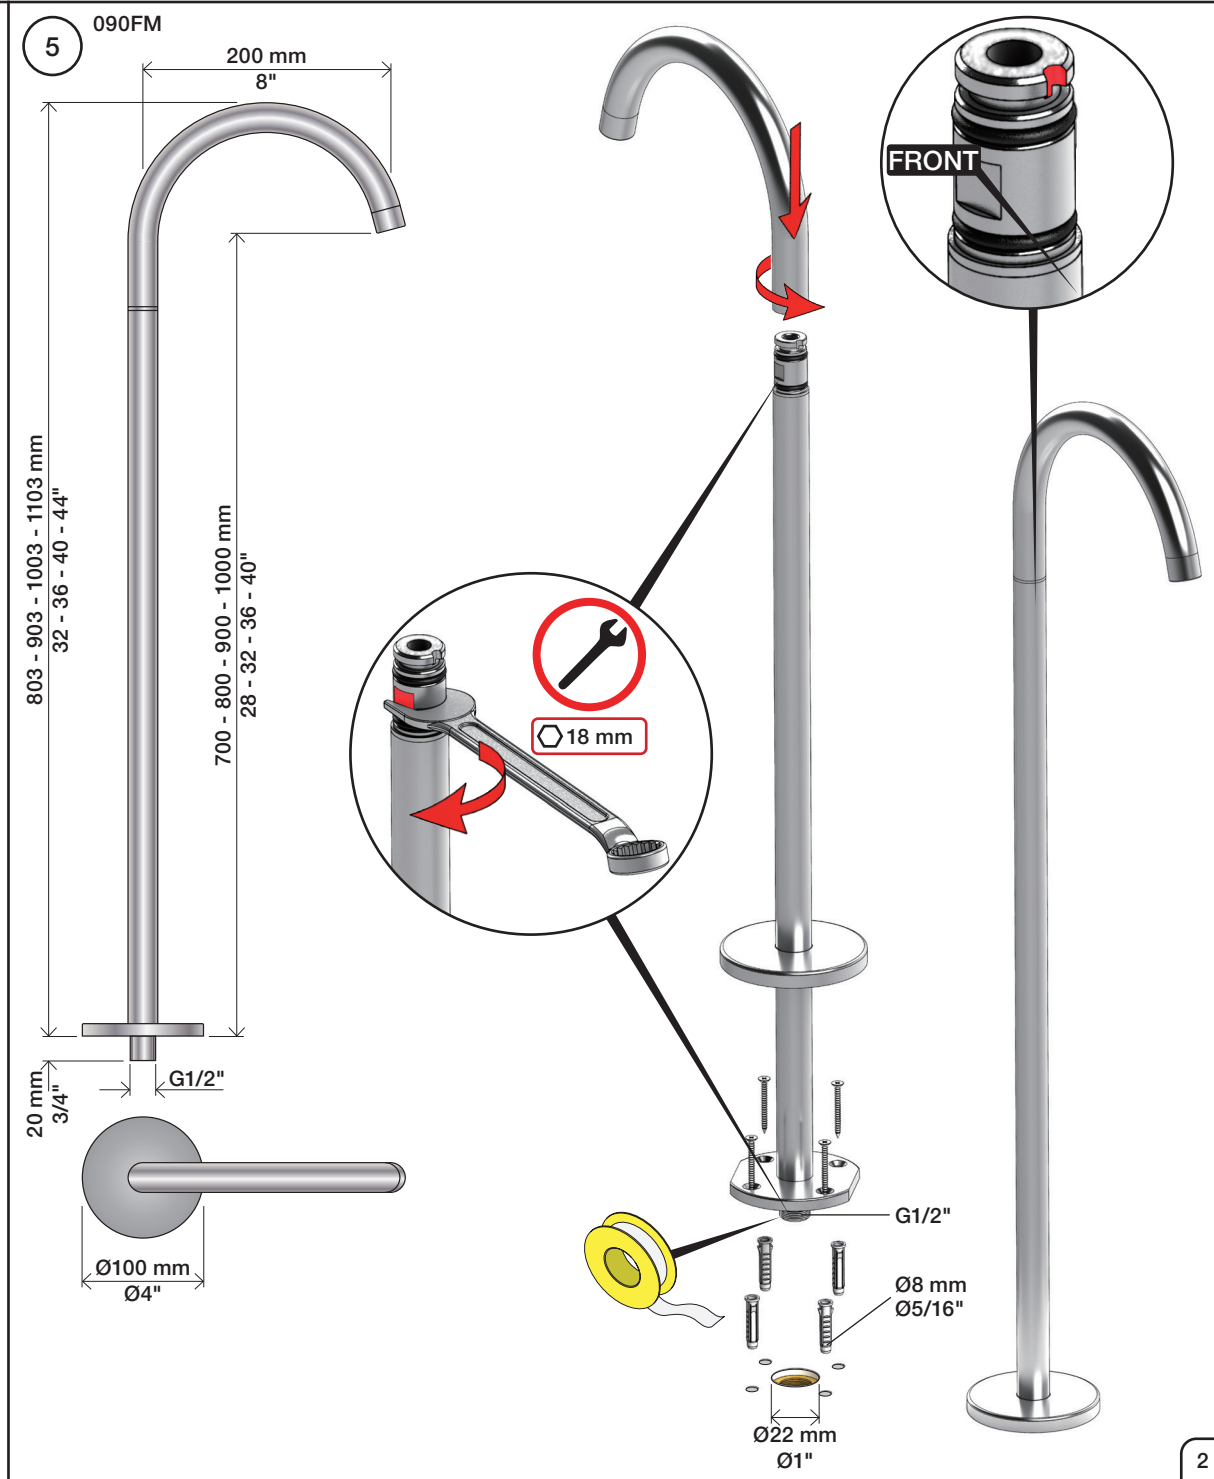

vola

VOLA 090, 090A, 090B:
 VOLA 090C, 090D, 090E:
 VOLA 090G, 090H, 090I, 090V:

1 - 4

VOLA 090FM:

5

Fitting instruction Monteringsvægledning
 Montageanleitung Montage hanledning
 Monteringsvejledning Manuel de montage

04/00045
 04/00109

www.vola.com

vola

mnt_090_V4_40999824
 21-11-2023

mm:	Ø	H	D	h
090	19	210	200	145
090A	19	110	85	40
090B	19	185	100	114
090C	24	185	100	114
090D	24	220	200	130
090E	24	170	200	65
090G	19	185	140	105
090H	19	265	220	155
090I	19	325	220	215
090V	19	355	145	270

Inches:	Ø	H	D	h
090	3/4"	8 1/4"	8"	5 3/4"
090A	3/4"	4 1/4"	3 1/2"	1 1/2"
090B	3/4"	7"	4"	4 1/2"
090C	1"	7"	4"	4 1/2"
090D	1"	8 3/4"	8"	5"
090E	1"	6 3/4"	8"	2 1/2"
090G	3/4"	7"	5 1/2"	4"
090H	3/4"	10 1/2"	8 5/8"	6"
090I	3/4"	12 3/4"	8 5/8"	8 1/2"
090V	3/4"	14"	5 3/4"	10 1/2"