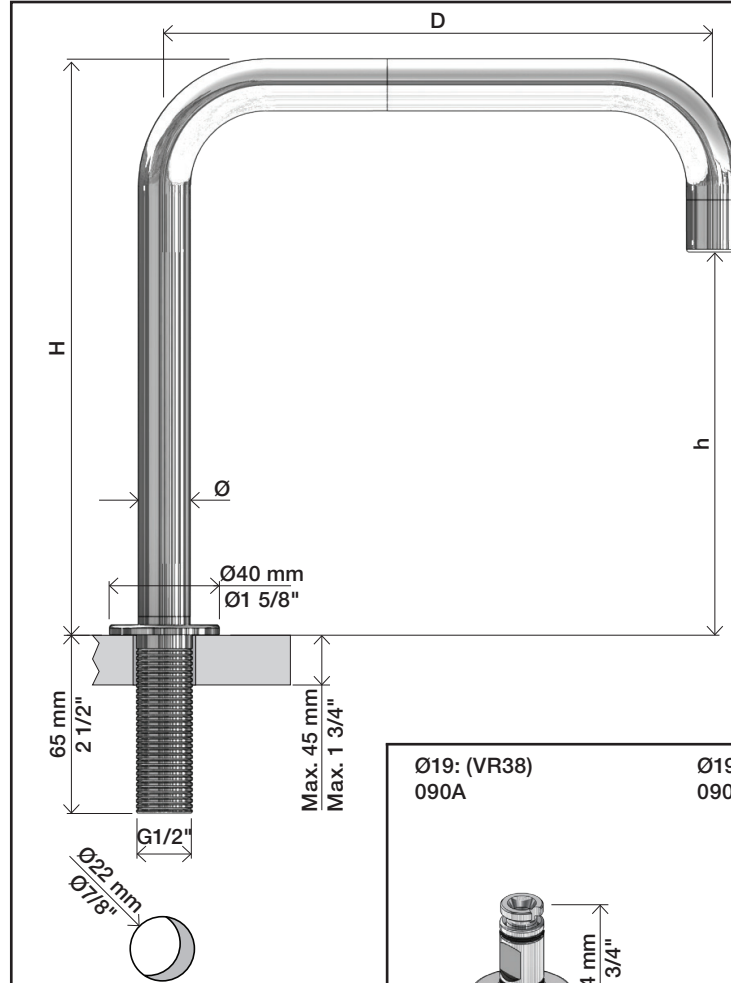

vola

VOLA 090, 090A, 090B:
 VOLA 090C, 090D, 090E:
 VOLA 090G, 090H, 090I, 090V:

1 - 4

VOLA 090FM:

5

Fitting instruction Monteringsvægledning
 Montageanleitung Montage hanledning
 Monteringsvejledning Manuel de montage

04/00045
 04/00109

www.vola.com

vola

mnt_090_V4_40999824
 21-11-2023

mm:	Ø	H	D	h
090	19	210	200	145
090A	19	110	85	40
090B	19	185	100	114
090C	24	185	100	114
090D	24	220	200	130
090E	24	170	200	65
090G	19	185	140	105
090H	19	265	220	155
090I	19	325	220	215
090V	19	355	145	270

Inches:	Ø	H	D	h
090	3/4"	8 1/4"	8"	5 3/4"
090A	3/4"	4 1/4"	3 1/2"	1 1/2"
090B	3/4"	7"	4"	4 1/2"
090C	1"	7"	4"	4 1/2"
090D	1"	8 3/4"	8"	5"
090E	1"	6 3/4"	8"	2 1/2"
090G	3/4"	7"	5 1/2"	4"
090H	3/4"	10 1/2"	8 5/8"	6"
090I	3/4"	12 3/4"	8 5/8"	8 1/2"
090V	3/4"	14"	5 3/4"	10 1/2"

VR17L9K: VR15P, VR16L9, VR17L
 VR437: VR98, 2xVR444, VR450, VR451

vola
 Lunavej 2
 DK-8700 Horsens
 Tlf : + 45 7023 5500
 sales@vola.com
 www.vola.com

VOLA 090H

Date
 Apr. 12

Rev.
 3

Sheet
 SB 19.4

500:

500: Ø10
500US: Ø3/8"