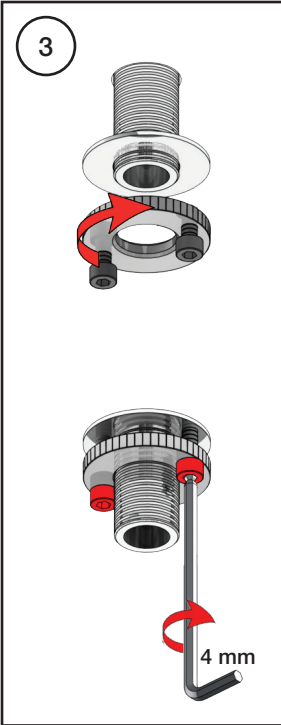

vola

VOLA 090, 090A, 090B:
 VOLA 090C, 090D, 090E:
 VOLA 090G, 090H, 090I, 090V:

1 - 4

VOLA 090FM:

5

Fitting instruction Monteringsvægledning
 Montageanleitung Montage hanledning
 Monteringsvejledning Manuel de montage

04/00045
 04/00109

www.vola.com

vola

mnt_090_V4_40999824
 21-11-2023

mm:	Ø	H	D	h
090	19	210	200	145
090A	19	110	85	40
090B	19	185	100	114
090C	24	185	100	114
090D	24	220	200	130
090E	24	170	200	65
090G	19	185	140	105
090H	19	265	220	155
090I	19	325	220	215
090V	19	355	145	270

Inches:	Ø	H	D	h
090	3/4"	8 1/4"	8"	5 3/4"
090A	3/4"	4 1/4"	3 1/2"	1 1/2"
090B	3/4"	7"	4"	4 1/2"
090C	1"	7"	4"	4 1/2"
090D	1"	8 3/4"	8"	5"
090E	1"	6 3/4"	8"	2 1/2"
090G	3/4"	7"	5 1/2"	4"
090H	3/4"	10 1/2"	8 5/8"	6"
090I	3/4"	12 3/4"	8 5/8"	8 1/2"
090V	3/4"	14"	5 3/4"	10 1/2"

VR17L9K: VR15P, VR16L9, VR17L
 VR437: VR98, 2xVR444, VR450, VR451

vola
 Lunavej 2
 DK-8700 Horsens
 Tlf : + 45 7023 5500
 sales@vola.com
 www.vola.com

VOLA 090H

Date
 Apr. 12

Rev.
 3

Sheet
 SB 19.4

500:

500: Ø10
500US: Ø3/8"