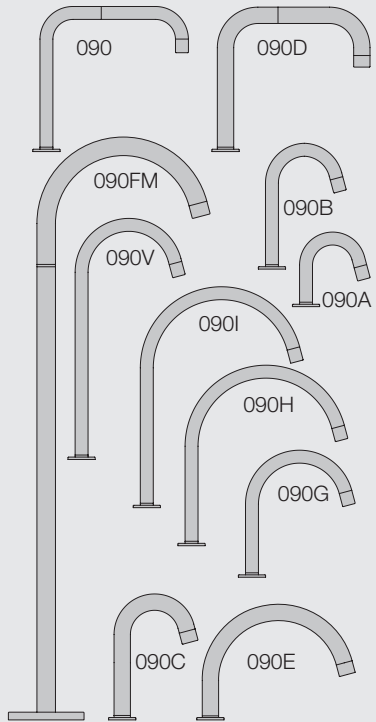

vola

VOLA 090, 090A, 090B:
 VOLA 090C, 090D, 090E:
 VOLA 090G, 090H, 090I, 090V:

1 - 4

VOLA 090FM:

5

Fitting instruction Monteringsvægledning
 Montageanleitung Montage hanledning
 Monteringsvejledning Manuel de montage

04/00045
 04/00109

www.vola.com

vola

mnt_090_V4_40999824
 21-11-2023

mm:	Ø	H	D	h
090	19	210	200	145
090A	19	110	85	40
090B	19	185	100	114
090C	24	185	100	114
090D	24	220	200	130
090E	24	170	200	65
090G	19	185	140	105
090H	19	265	220	155
090I	19	325	220	215
090V	19	355	145	270

Inches:	Ø	H	D	h
090	3/4"	8 1/4"	8"	5 3/4"
090A	3/4"	4 1/4"	3 1/2"	1 1/2"
090B	3/4"	7"	4"	4 1/2"
090C	1"	7"	4"	4 1/2"
090D	1"	8 3/4"	8"	5"
090E	1"	6 3/4"	8"	2 1/2"
090G	3/4"	7"	5 1/2"	4"
090H	3/4"	10 1/2"	8 5/8"	6"
090I	3/4"	12 3/4"	8 5/8"	8 1/2"
090V	3/4"	14"	5 3/4"	10 1/2"

VR17L9K: VR15P, VR16L9, VR17L
 VR437: VR98, 2xVR444, VR450, VR451

vola
 Lunavej 2
 DK-8700 Horsens
 Tlf : + 45 7023 5500
 sales@vola.com
 www.vola.com

VOLA 090H

Date
 Apr. 12

Rev.
 3

Sheet
 SB 19.4

500:

500: Ø10
500US: Ø3/8"