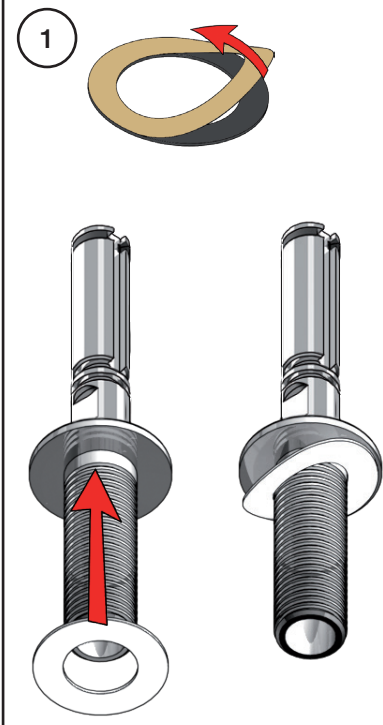

vola

VOLA 090, 090A, 090B:
 VOLA 090C, 090D, 090E:
 VOLA 090G, 090H, 090I, 090V:

1 - 4

VOLA 090FM:

5

Fitting instruction Monteringsvægledning
 Montageanleitung Montage hanledning
 Monteringsvejledning Manuel de montage

04/00045
 04/00109

www.vola.com

vola

mnt_090_V4_40999824
 21-11-2023

mm:	Ø	H	D	h
090	19	210	200	145
090A	19	110	85	40
090B	19	185	100	114
090C	24	185	100	114
090D	24	220	200	130
090E	24	170	200	65
090G	19	185	140	105
090H	19	265	220	155
090I	19	325	220	215
090V	19	355	145	270

Inches:	Ø	H	D	h
090	3/4"	8 1/4"	8"	5 3/4"
090A	3/4"	4 1/4"	3 1/2"	1 1/2"
090B	3/4"	7"	4"	4 1/2"
090C	1"	7"	4"	4 1/2"
090D	1"	8 3/4"	8"	5"
090E	1"	6 3/4"	8"	2 1/2"
090G	3/4"	7"	5 1/2"	4"
090H	3/4"	10 1/2"	8 5/8"	6"
090I	3/4"	12 3/4"	8 5/8"	8 1/2"
090V	3/4"	14"	5 3/4"	10 1/2"