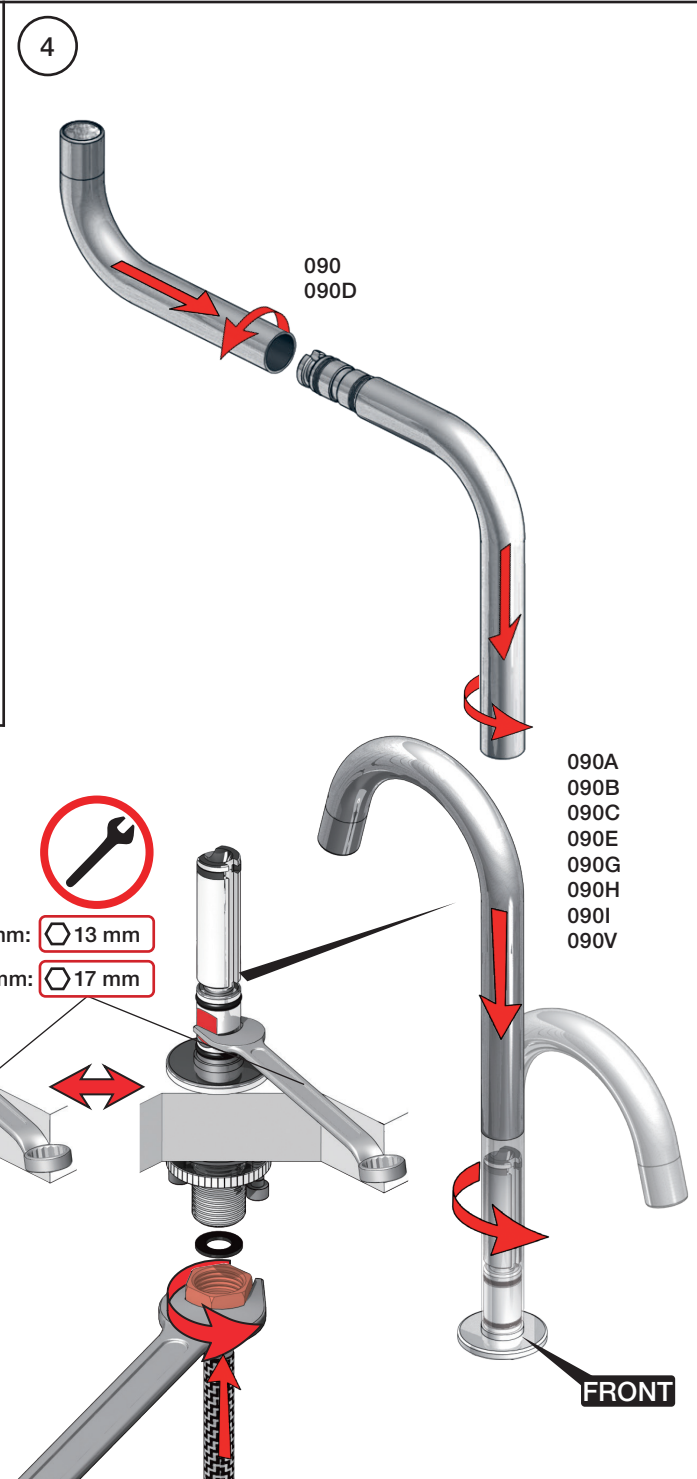

vola

VOLA 090, 090A, 090B:
 VOLA 090C, 090D, 090E:
 VOLA 090G, 090H, 090I, 090V:

1 - 4

VOLA 090FM:

5

Fitting instruction Monteringsvægledning
 Montageanleitung Montage hanledning
 Monteringsvejledning Manuel de montage

04/00045
 04/00109

www.vola.com

vola

mnt_090_V4_40999824
 21-11-2023

mm:	Ø	H	D	h
090	19	210	200	145
090A	19	110	85	40
090B	19	185	100	114
090C	24	185	100	114
090D	24	220	200	130
090E	24	170	200	65
090G	19	185	140	105
090H	19	265	220	155
090I	19	325	220	215
090V	19	355	145	270

Inches:	Ø	H	D	h
090	3/4"	8 1/4"	8"	5 3/4"
090A	3/4"	4 1/4"	3 1/2"	1 1/2"
090B	3/4"	7"	4"	4 1/2"
090C	1"	7"	4"	4 1/2"
090D	1"	8 3/4"	8"	5"
090E	1"	6 3/4"	8"	2 1/2"
090G	3/4"	7"	5 1/2"	4"
090H	3/4"	10 1/2"	8 5/8"	6"
090I	3/4"	12 3/4"	8 5/8"	8 1/2"
090V	3/4"	14"	5 3/4"	10 1/2"