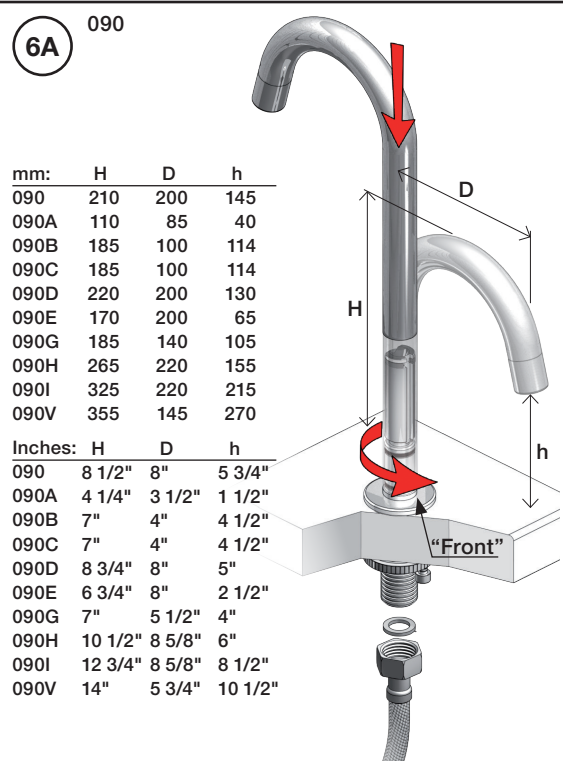

VOLA 500, 590, 500T1
 VOLA 2500
 VOLA SC1, SC3, SC5, SC7, SC9, SC10, SC12

Fitting instruction
 Montageanleitung
 Monteringsvejledning
 Monteringsvægledning
 Montage hanleiding
 Manuel de montage

04/00027
 04/00038

Data, 3 Bar /43.5 Psi:

	l/min.	Gal/min.
500:	14,5	3.8
590:	9,0	2.4
500-T1:	11,0	2.9
2500:	18,7	4.9
SC1:	18,7	4.9
SC5, 7:	18,0	4.8
SC9:	11,0	2.9

Max. 65°C, 150°F

500/2500:

www.vola.com
 500 - 2500_V0_40998137
 02-10-2023

vola

VOLA 090, 090A, 090B:
 VOLA 090C, 090D, 090E:
 VOLA 090G, 090H, 090I, 090V:

1 - 4

VOLA 090FM:

5

Fitting instruction Monteringsvægledning
 Montageanleitung Montage hanledning
 Monteringsvejledning Manuel de montage

Inches:	Ø	H	D	h
090	3/4"	8 1/4"	8"	5 3/4"
090A	3/4"	4 1/4"	3 1/2"	1 1/2"
090B	3/4"	7"	4"	4 1/2"
090C	1"	7"	4"	4 1/2"
090D	1"	8 3/4"	8"	5"
090E	1"	6 3/4"	8"	2 1/2"
090G	3/4"	7"	5 1/2"	4"
090H	3/4"	10 1/2"	8 5/8"	6"
090I	3/4"	12 3/4"	8 5/8"	8 1/2"
090V	3/4"	14"	5 3/4"	10 1/2"