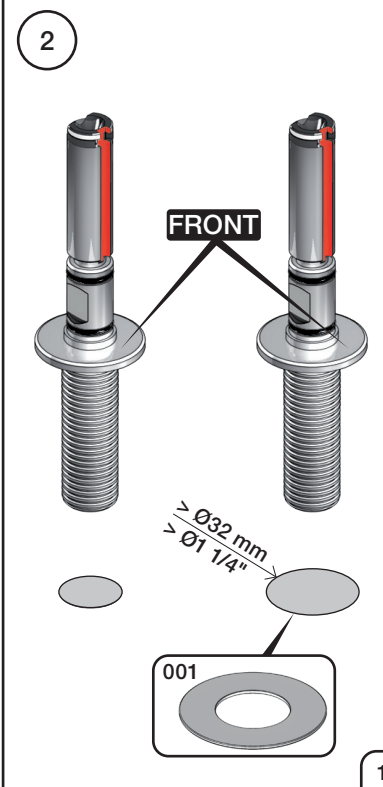

vola

VOLA 090, 090A, 090B:
 VOLA 090C, 090D, 090E:
 VOLA 090G, 090H, 090I, 090V:

1 - 4

VOLA 090FM:

5

Fitting instruction Monteringsvægledning
 Montageanleitung Montage hanledning
 Monteringsvejledning Manuel de montage

04/00045
 04/00109

www.vola.com

vola

mnt_090_V4_40999824
 21-11-2023

mm:	Ø	H	D	h
090	19	210	200	145
090A	19	110	85	40
090B	19	185	100	114
090C	24	185	100	114
090D	24	220	200	130
090E	24	170	200	65
090G	19	185	140	105
090H	19	265	220	155
090I	19	325	220	215
090V	19	355	145	270

Inches:	Ø	H	D	h
090	3/4"	8 1/4"	8"	5 3/4"
090A	3/4"	4 1/4"	3 1/2"	1 1/2"
090B	3/4"	7"	4"	4 1/2"
090C	1"	7"	4"	4 1/2"
090D	1"	8 3/4"	8"	5"
090E	1"	6 3/4"	8"	2 1/2"
090G	3/4"	7"	5 1/2"	4"
090H	3/4"	10 1/2"	8 5/8"	6"
090I	3/4"	12 3/4"	8 5/8"	8 1/2"
090V	3/4"	14"	5 3/4"	10 1/2"

VR17L9K: VR15P, VR16L9, VR17L
 VR437: VR98, 2xVR444, VR450, VR451

vola
 Lunavej 2
 DK-8700 Horsens
 Tlf : + 45 7023 5500
 sales@vola.com
 www.vola.com

VOLA 090H

Date
 Apr. 12

Rev.
 3

Sheet
 SB 19.4

500:

500: Ø10
500US: Ø3/8"