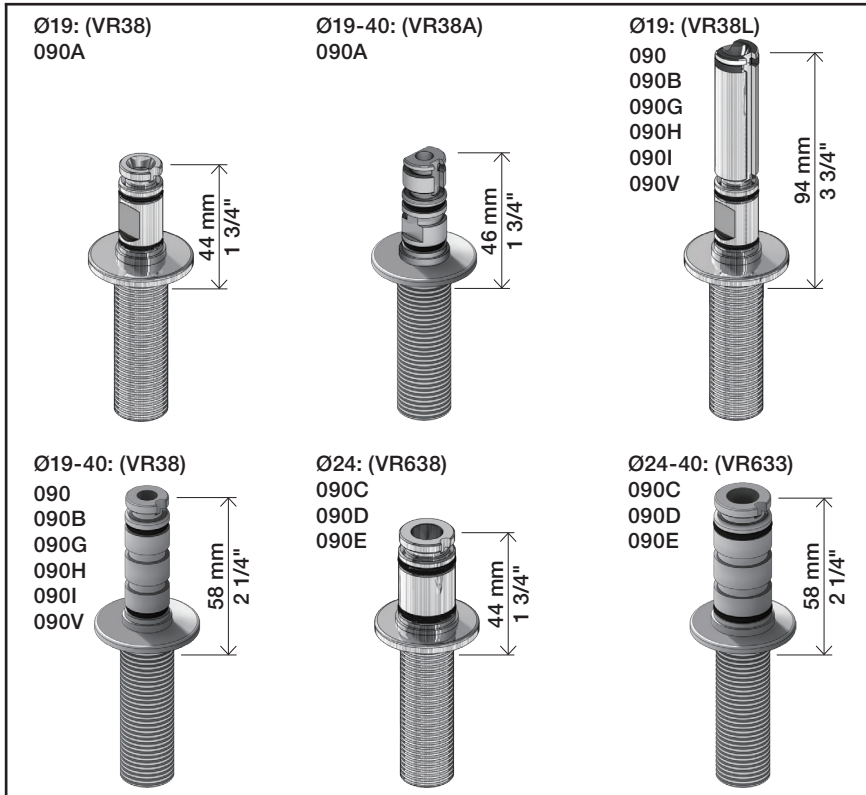

vola

VOLA 090, 090A, 090B:
 VOLA 090C, 090D, 090E:
 VOLA 090G, 090H, 090I, 090V:

1 - 4

VOLA 090FM:

5

Fitting instruction Monteringsvægledning
 Montageanleitung Montage hanledning
 Monteringsvejledning Manuel de montage

04/00045
 04/00109

www.vola.com

vola

mnt_090_V4_40999824
 21-11-2023

mm:	Ø	H	D	h
090	19	210	200	145
090A	19	110	85	40
090B	19	185	100	114
090C	24	185	100	114
090D	24	220	200	130
090E	24	170	200	65
090G	19	185	140	105
090H	19	265	220	155
090I	19	325	220	215
090V	19	355	145	270

Inches:	Ø	H	D	h
090	3/4"	8 1/4"	8"	5 3/4"
090A	3/4"	4 1/4"	3 1/2"	1 1/2"
090B	3/4"	7"	4"	4 1/2"
090C	1"	7"	4"	4 1/2"
090D	1"	8 3/4"	8"	5"
090E	1"	6 3/4"	8"	2 1/2"
090G	3/4"	7"	5 1/2"	4"
090H	3/4"	10 1/2"	8 5/8"	6"
090I	3/4"	12 3/4"	8 5/8"	8 1/2"
090V	3/4"	14"	5 3/4"	10 1/2"