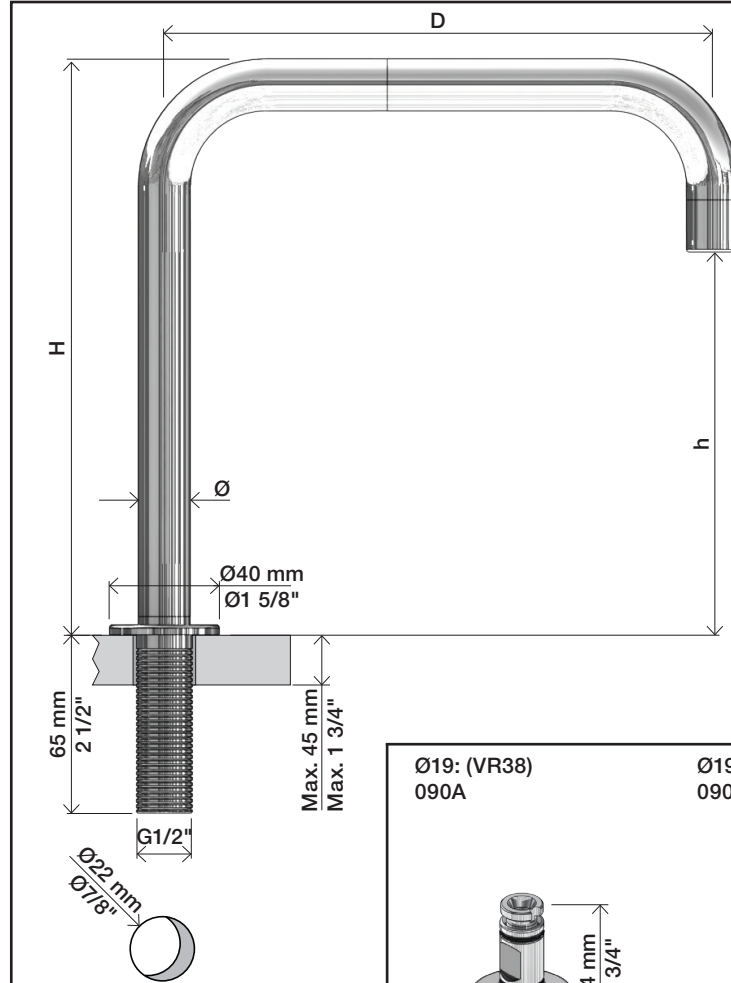

vola

mm:	H	D	h
090	210	200	145
090A	110	85	40
090B	185	100	114
090C	185	100	114
090D	220	200	130
090E	170	200	65
090G	185	140	105
090H	265	220	155
090I	325	220	215
090V	355	145	270

Inches:	H	D	h
090	8 1/2"	8"	5 3/4"
090A	4 1/4"	3 1/2"	1 1/2"
090B	7"	4"	4 1/2"
090C	7"	4"	4 1/2"
090D	8 3/4"	8"	5"
090E	6 3/4"	8"	2 1/2"
090G	7"	5 1/2"	4"
090H	10 1/2"	8 5/8"	6"
090I	12 3/4"	8 5/8"	8 1/2"
090V	14"	5 3/4"	10 1/2"

VOLA 090, 090A, 090B:
 VOLA 090C, 090D, 090E:
 VOLA 090G, 090H, 090I, 090V:

1 - 4

VOLA 090FM:

5

Fitting instruction Monteringsvægledning
 Montageanleitung Montage hanledning
 Monteringsvejledning Manuel de montage

04/00045
 04/00109

www.vola.com

vola

mnt_090_V4_40999824
 21-11-2023

mm:	Ø	H	D	h
090	19	210	200	145
090A	19	110	85	40
090B	19	185	100	114
090C	24	185	100	114
090D	24	220	200	130
090E	24	170	200	65
090G	19	185	140	105
090H	19	265	220	155
090I	19	325	220	215
090V	19	355	145	270

Inches:	Ø	H	D	h
090	3/4"	8 1/4"	8"	5 3/4"
090A	3/4"	4 1/4"	3 1/2"	1 1/2"
090B	3/4"	7"	4"	4 1/2"
090C	1"	7"	4"	4 1/2"
090D	1"	8 3/4"	8"	5"
090E	1"	6 3/4"	8"	2 1/2"
090G	3/4"	7"	5 1/2"	4"
090H	3/4"	10 1/2"	8 5/8"	6"
090I	3/4"	12 3/4"	8 5/8"	8 1/2"
090V	3/4"	14"	5 3/4"	10 1/2"