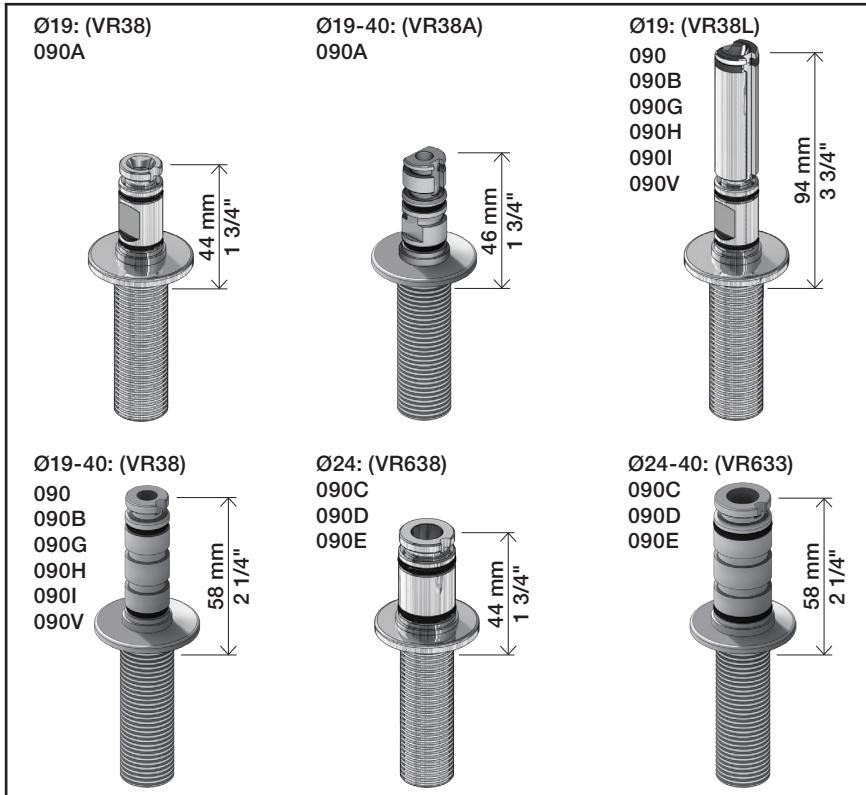

vola

mm:	H	D	h
090	210	200	145
090A	110	85	40
090B	185	100	114
090C	185	100	114
090D	220	200	130
090E	170	200	65
090G	185	140	105
090H	265	220	155
090I	325	220	215
090V	355	145	270

Inches:	H	D	h
090	8 1/2"	8"	5 3/4"
090A	4 1/4"	3 1/2"	1 1/2"
090B	7"	4"	4 1/2"
090C	7"	4"	4 1/2"
090D	8 3/4"	8"	5"
090E	6 3/4"	8"	2 1/2"
090G	7"	5 1/2"	4"
090H	10 1/2"	8 5/8"	6"
090I	12 3/4"	8 5/8"	8 1/2"
090V	14"	5 3/4"	10 1/2"

VOLA 090, 090A, 090B:
 VOLA 090C, 090D, 090E:
 VOLA 090G, 090H, 090I, 090V:

1 - 4

VOLA 090FM:

5

Fitting instruction Monteringsvægledning
 Montageanleitung Montage hanledning
 Monteringsvejledning Manuel de montage

04/00045
 04/00109

www.vola.com

vola

mnt_090_V4_40999824
 21-11-2023

mm:	Ø	H	D	h
090	19	210	200	145
090A	19	110	85	40
090B	19	185	100	114
090C	24	185	100	114
090D	24	220	200	130
090E	24	170	200	65
090G	19	185	140	105
090H	19	265	220	155
090I	19	325	220	215
090V	19	355	145	270

Inches:	Ø	H	D	h
090	3/4"	8 1/4"	8"	5 3/4"
090A	3/4"	4 1/4"	3 1/2"	1 1/2"
090B	3/4"	7"	4"	4 1/2"
090C	1"	7"	4"	4 1/2"
090D	1"	8 3/4"	8"	5"
090E	1"	6 3/4"	8"	2 1/2"
090G	3/4"	7"	5 1/2"	4"
090H	3/4"	10 1/2"	8 5/8"	6"
090I	3/4"	12 3/4"	8 5/8"	8 1/2"
090V	3/4"	14"	5 3/4"	10 1/2"