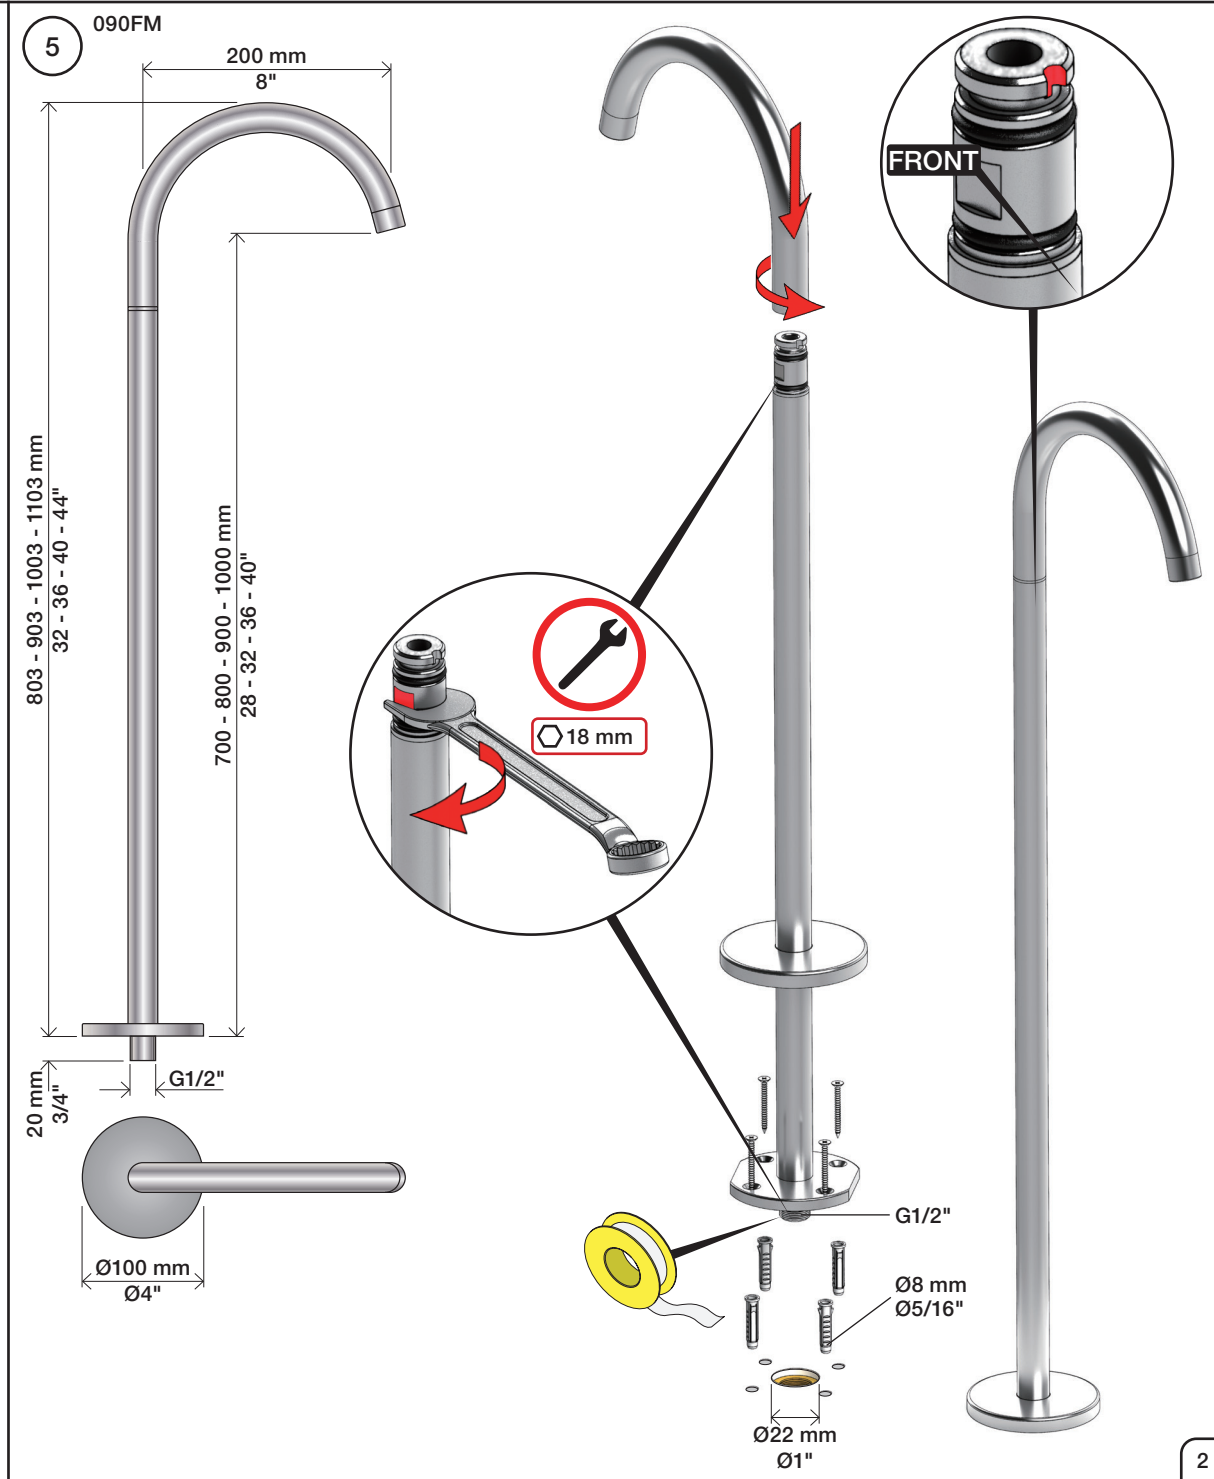

vola

mm:	H	D	h
090	210	200	145
090A	110	85	40
090B	185	100	114
090C	185	100	114
090D	220	200	130
090E	170	200	65
090G	185	140	105
090H	265	220	155
090I	325	220	215
090V	355	145	270

Inches:	H	D	h
090	8 1/2"	8"	5 3/4"
090A	4 1/4"	3 1/2"	1 1/2"
090B	7"	4"	4 1/2"
090C	7"	4"	4 1/2"
090D	8 3/4"	8"	5"
090E	6 3/4"	8"	2 1/2"
090G	7"	5 1/2"	4"
090H	10 1/2"	8 5/8"	6"
090I	12 3/4"	8 5/8"	8 1/2"
090V	14"	5 3/4"	10 1/2"

VOLA 090, 090A, 090B:
 VOLA 090C, 090D, 090E:
 VOLA 090G, 090H, 090I, 090V:

1 - 4

VOLA 090FM:

5

Fitting instruction Monteringsvægledning
 Montageanleitung Montage hanledning
 Monteringsvejledning Manuel de montage

Inches:	Ø	H	D	h
090	3/4"	8 1/4"	8"	5 3/4"
090A	3/4"	4 1/4"	3 1/2"	1 1/2"
090B	3/4"	7"	4"	4 1/2"
090C	1"	7"	4"	4 1/2"
090D	1"	8 3/4"	8"	5"
090E	1"	6 3/4"	8"	2 1/2"
090G	3/4"	7"	5 1/2"	4"
090H	3/4"	10 1/2"	8 5/8"	6"
090I	3/4"	12 3/4"	8 5/8"	8 1/2"
090V	3/4"	14"	5 3/4"	10 1/2"