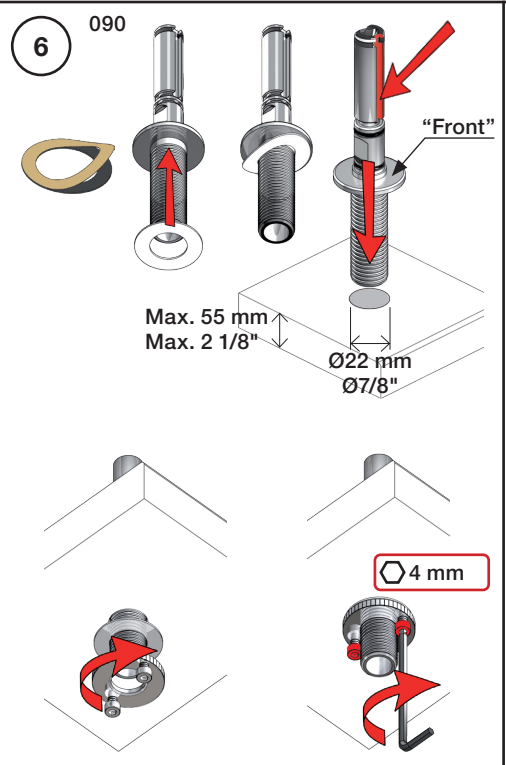

vola

mm:	H	D	h
090	210	200	145
090A	110	85	40
090B	185	100	114
090C	185	100	114
090D	220	200	130
090E	170	200	65
090G	185	140	105
090H	265	220	155
090I	325	220	215
090V	355	145	270

Inches:	H	D	h
090	8 1/2"	8"	5 3/4"
090A	4 1/4"	3 1/2"	1 1/2"
090B	7"	4"	4 1/2"
090C	7"	4"	4 1/2"
090D	8 3/4"	8"	5"
090E	6 3/4"	8"	2 1/2"
090G	7"	5 1/2"	4"
090H	10 1/2"	8 5/8"	6"
090I	12 3/4"	8 5/8"	8 1/2"
090V	14"	5 3/4"	10 1/2"

VOLA 090, 090A, 090B:
 VOLA 090C, 090D, 090E:
 VOLA 090G, 090H, 090I, 090V:

1 - 4

VOLA 090FM:

5

Fitting instruction Monteringsvægledning
 Montageanleitung Montage hanledning
 Monteringsvejledning Manuel de montage

Inches:	Ø	H	D	h
090	3/4"	8 1/4"	8"	5 3/4"
090A	3/4"	4 1/4"	3 1/2"	1 1/2"
090B	3/4"	7"	4"	4 1/2"
090C	1"	7"	4"	4 1/2"
090D	1"	8 3/4"	8"	5"
090E	1"	6 3/4"	8"	2 1/2"
090G	3/4"	7"	5 1/2"	4"
090H	3/4"	10 1/2"	8 5/8"	6"
090I	3/4"	12 3/4"	8 5/8"	8 1/2"
090V	3/4"	14"	5 3/4"	10 1/2"

vola
 Lunavej 2
 DK-8700 Horsens
 Tlf : + 45 7023 5500
 sales@vola.com
 www.vola.com

VOLA 090H

Date
 Apr. 12

Rev.
 3

Sheet
 SB 19.4

500:

500: Ø10
500US: Ø3/8"

- VR277K: VR22, VR269, VR277
- VR297: VR20, VR22, VR269, VR273, VR277, VR294, VR295, VR296
- VR434: 2xVR444, VR445, 2xVR455, VR502
- NR.10: VR20, VR22, VR273, VR294, VR295