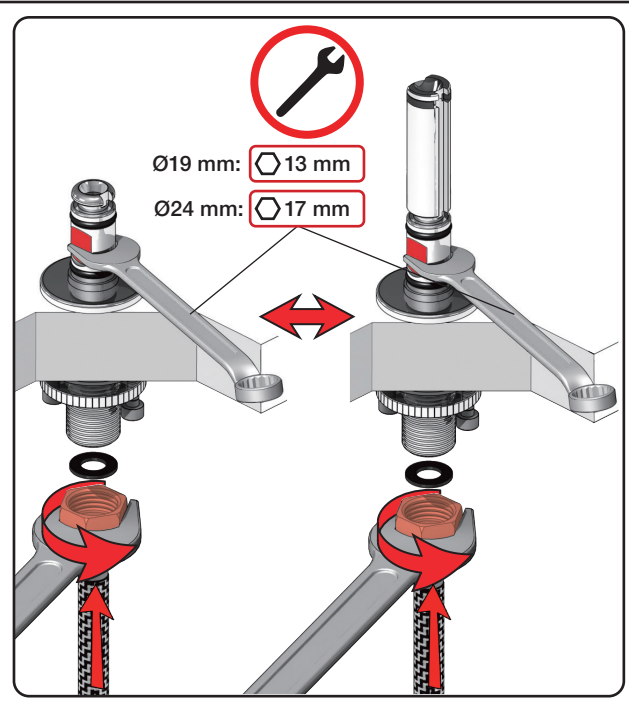

vola

mm:	H	D	h
090	210	200	145
090A	110	85	40
090B	185	100	114
090C	185	100	114
090D	220	200	130
090E	170	200	65
090G	185	140	105
090H	265	220	155
090I	325	220	215
090V	355	145	270

Inches:	H	D	h
090	8 1/2"	8"	5 3/4"
090A	4 1/4"	3 1/2"	1 1/2"
090B	7"	4"	4 1/2"
090C	7"	4"	4 1/2"
090D	8 3/4"	8"	5"
090E	6 3/4"	8"	2 1/2"
090G	7"	5 1/2"	4"
090H	10 1/2"	8 5/8"	6"
090I	12 3/4"	8 5/8"	8 1/2"
090V	14"	5 3/4"	10 1/2"

VOLA 090, 090A, 090B:
 VOLA 090C, 090D, 090E:
 VOLA 090G, 090H, 090I, 090V:

1 - 4

VOLA 090FM:

5

Fitting instruction Monteringsvægledning
 Montageanleitung Montage hanledning
 Monteringsvejledning Manuel de montage

Inches:	Ø	H	D	h
090	3/4"	8 1/4"	8"	5 3/4"
090A	3/4"	4 1/4"	3 1/2"	1 1/2"
090B	3/4"	7"	4"	4 1/2"
090C	1"	7"	4"	4 1/2"
090D	1"	8 3/4"	8"	5"
090E	1"	6 3/4"	8"	2 1/2"
090G	3/4"	7"	5 1/2"	4"
090H	3/4"	10 1/2"	8 5/8"	6"
090I	3/4"	12 3/4"	8 5/8"	8 1/2"
090V	3/4"	14"	5 3/4"	10 1/2"

vola
 Lunavej 2
 DK-8700 Horsens
 Tlf : + 45 7023 5500
 sales@vola.com
 www.vola.com

VOLA 090H

Date
 Apr. 12

Rev.
 3

Sheet
 SB 19.4

500:

500: Ø10
500US: Ø3/8"

- VR277K: VR22, VR269, VR277
- VR297: VR20, VR22, VR269, VR273, VR277, VR294, VR295, VR296
- VR434: 2xVR444, VR445, 2xVR455, VR502
- NR.10: VR20, VR22, VR273, VR294, VR295