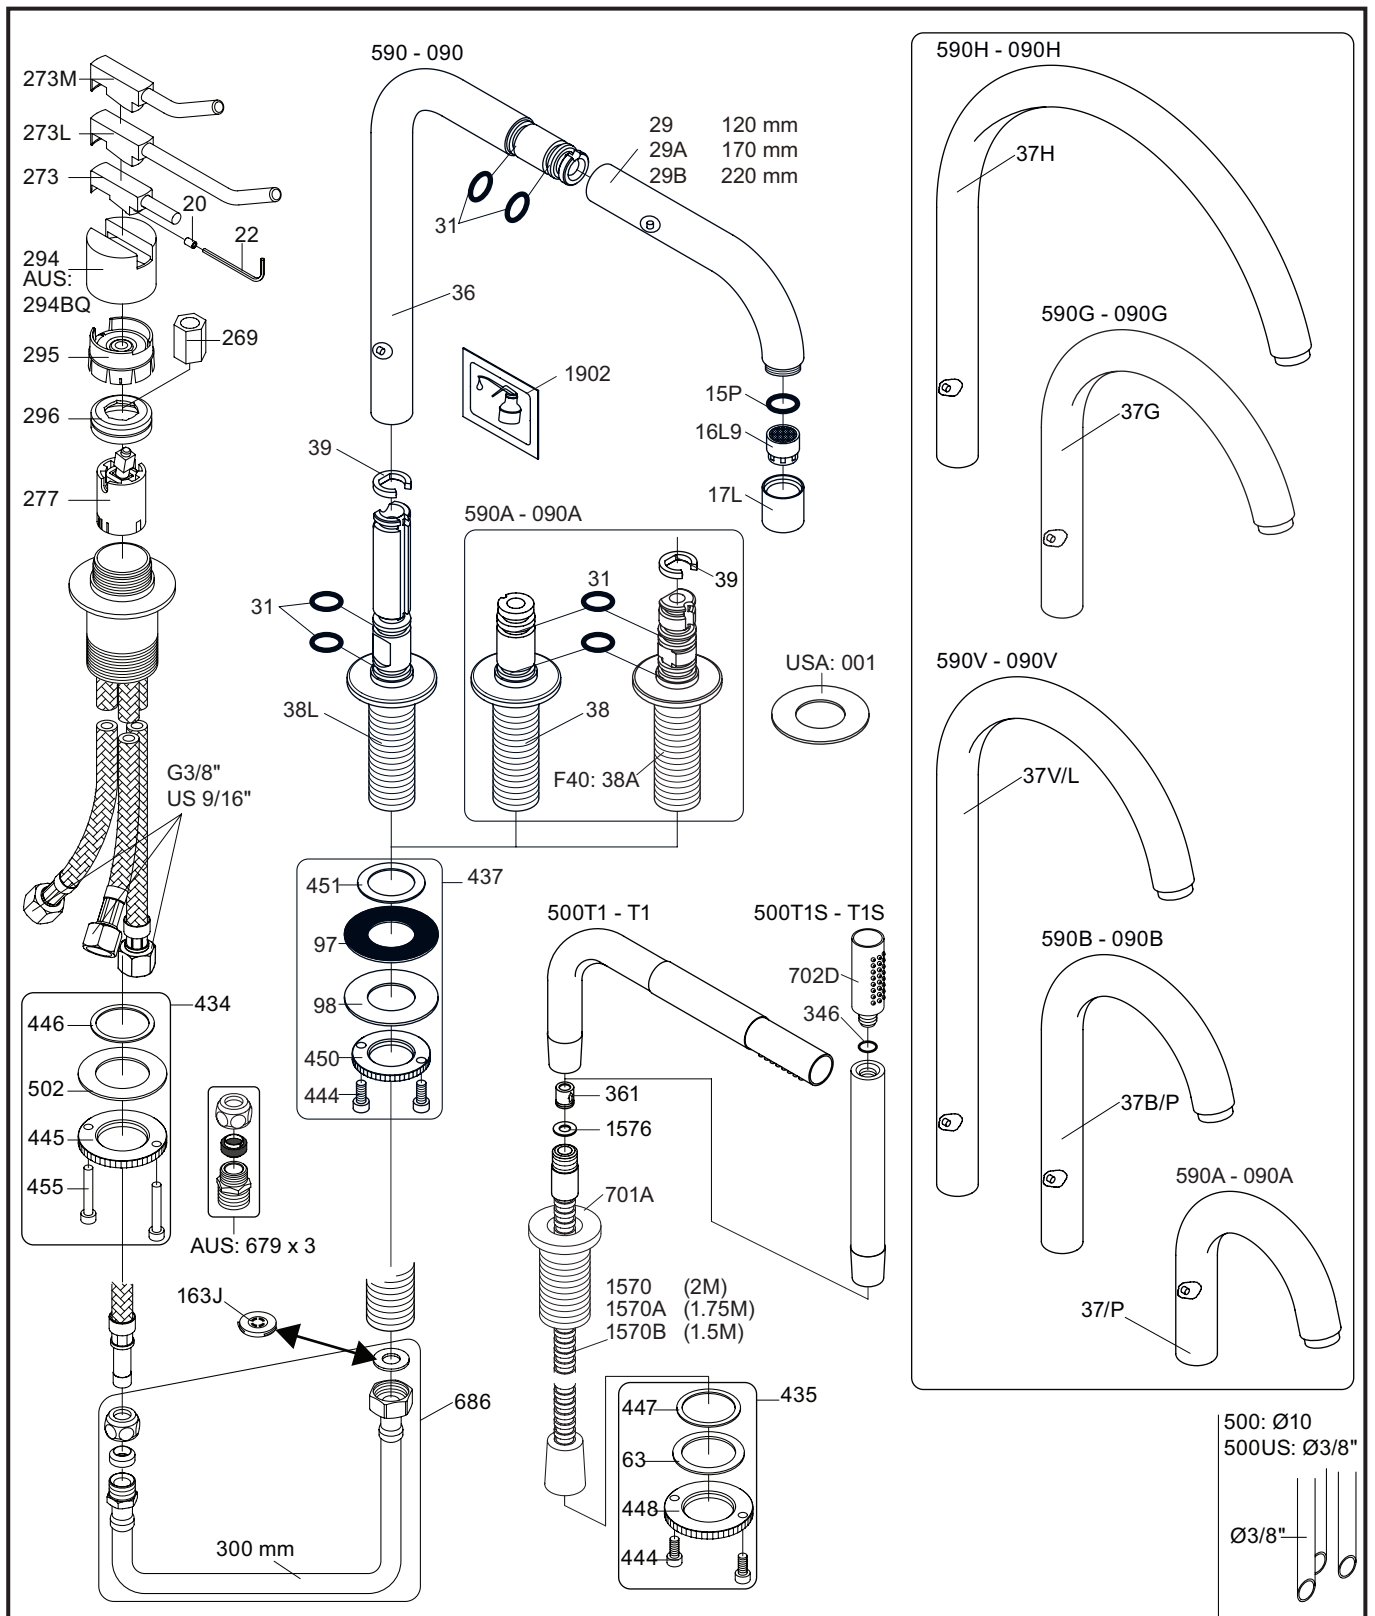

vola

mm:	H	D	h
090	210	200	145
090A	110	85	40
090B	185	100	114
090C	185	100	114
090D	220	200	130
090E	170	200	65
090G	185	140	105
090H	265	220	155
090I	325	220	215
090V	355	145	270

Inches:	H	D	h
090	8 1/2"	8"	5 3/4"
090A	4 1/4"	3 1/2"	1 1/2"
090B	7"	4"	4 1/2"
090C	7"	4"	4 1/2"
090D	8 3/4"	8"	5"
090E	6 3/4"	8"	2 1/2"
090G	7"	5 1/2"	4"
090H	10 1/2"	8 5/8"	6"
090I	12 3/4"	8 5/8"	8 1/2"
090V	14"	5 3/4"	10 1/2"

VOLA 090, 090A, 090B:
 VOLA 090C, 090D, 090E:
 VOLA 090G, 090H, 090I, 090V:

1 - 4

VOLA 090FM:

5

Fitting instruction Monteringsvægledning
 Montageanleitung Montage hanledning
 Monteringsvejledning Manuel de montage

Inches:	Ø	H	D	h
090	3/4"	8 1/4"	8"	5 3/4"
090A	3/4"	4 1/4"	3 1/2"	1 1/2"
090B	3/4"	7"	4"	4 1/2"
090C	1"	7"	4"	4 1/2"
090D	1"	8 3/4"	8"	5"
090E	1"	6 3/4"	8"	2 1/2"
090G	3/4"	7"	5 1/2"	4"
090H	3/4"	10 1/2"	8 5/8"	6"
090I	3/4"	12 3/4"	8 5/8"	8 1/2"
090V	3/4"	14"	5 3/4"	10 1/2"

vola
 Lunavej 2
 DK-8700 Horsens
 Tlf : + 45 7023 5500
 sales@vola.com
 www.vola.com

VOLA 090H

Date
 Apr. 12

Rev.
 3

Sheet
 SB 19.4

500:

500: Ø10
500US: Ø3/8"

- VR277K: VR22, VR269, VR277
- VR297: VR20, VR22, VR269, VR273, VR277, VR294, VR295, VR296
- VR434: 2xVR444, VR445, 2xVR455, VR502
- NR.10: VR20, VR22, VR273, VR294, VR295