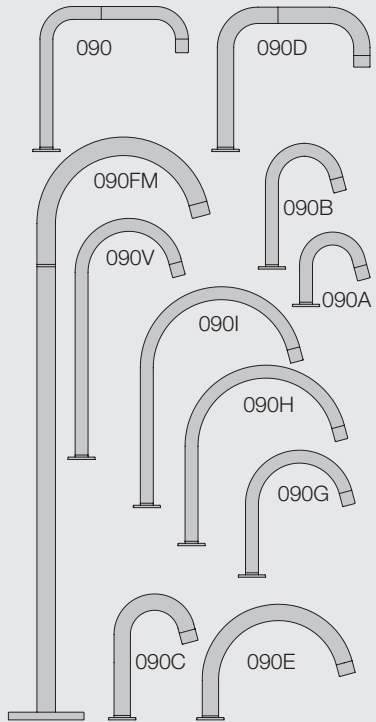

VOLA 090, 090A, 090B:
VOLA 090C, 090D, 090E:
VOLA 090G, 090H, 090I, 090V:

1 - 4

VOLA 090FM:

5

Fitting instruction   Monteringsvægledning
Montageanleitung   Montage hanledning
Monteringsvejledning   Manuel de montage

04/00045
04/00109

www.vola.com

vola

mnt_090_V4_40999824
21-11-2023