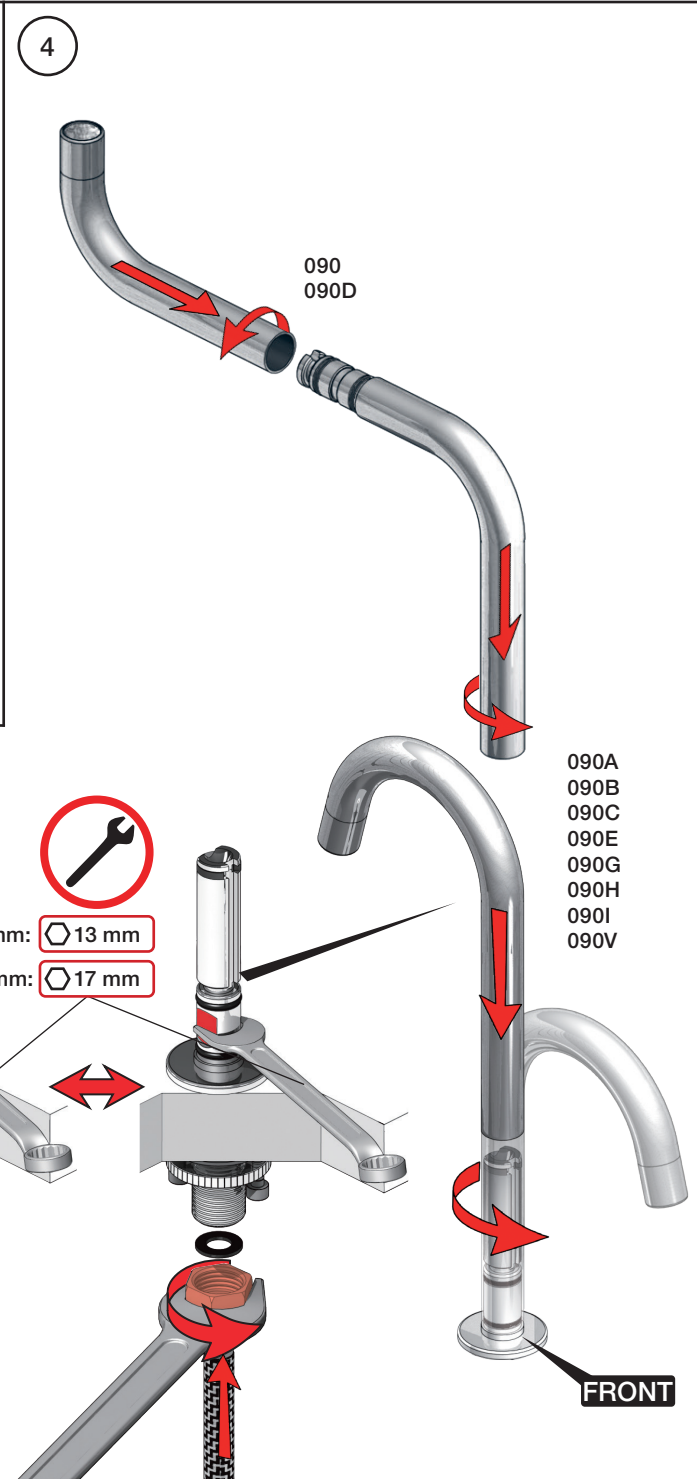

vola

mm:	H	D	h
090	210	200	145
090A	110	85	40
090B	185	100	114
090C	185	100	114
090D	220	200	130
090E	170	200	65
090G	185	140	105
090H	265	220	155
090I	325	220	215
090V	355	145	270

Inches:	H	D	h
090	8 1/2"	8"	5 3/4"
090A	4 1/4"	3 1/2"	1 1/2"
090B	7"	4"	4 1/2"
090C	7"	4"	4 1/2"
090D	8 3/4"	8"	5"
090E	6 3/4"	8"	2 1/2"
090G	7"	5 1/2"	4"
090H	10 1/2"	8 5/8"	6"
090I	12 3/4"	8 5/8"	8 1/2"
090V	14"	5 3/4"	10 1/2"

VOLA 090, 090A, 090B:
 VOLA 090C, 090D, 090E:
 VOLA 090G, 090H, 090I, 090V:

1 - 4

VOLA 090FM:

5

Fitting instruction Monteringsvægledning
 Montageanleitung Montage hanledning
 Monteringsvejledning Manuel de montage

Inches:	Ø	H	D	h
090	3/4"	8 1/4"	8"	5 3/4"
090A	3/4"	4 1/4"	3 1/2"	1 1/2"
090B	3/4"	7"	4"	4 1/2"
090C	1"	7"	4"	4 1/2"
090D	1"	8 3/4"	8"	5"
090E	1"	6 3/4"	8"	2 1/2"
090G	3/4"	7"	5 1/2"	4"
090H	3/4"	10 1/2"	8 5/8"	6"
090I	3/4"	12 3/4"	8 5/8"	8 1/2"
090V	3/4"	14"	5 3/4"	10 1/2"

- VR277K: VR22, VR269, VR277
 VR297: VR20, VR22, VR269, VR273, VR277, VR294, VR295, VR296
 VR434: VR445, VR446, 2xVR455, VR502
 VR437: VR97, VR98, 2xVR444, VR450, VR451
 NR.10: VR20, VR22, VR273, VR294, VR295
 VR090: VR15P, VR16L9