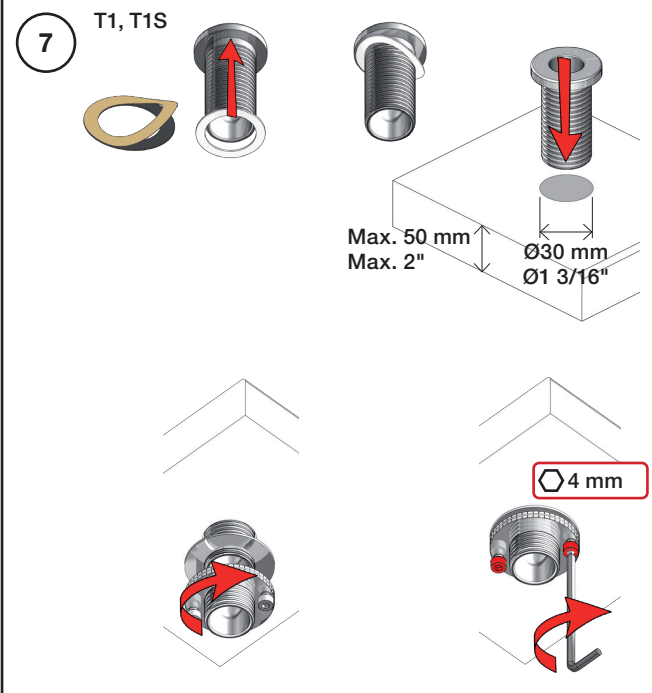

VOLA 500, 590, 500T1
 VOLA 2500
 VOLA SC1, SC3, SC5, SC7, SC9, SC10, SC12

Fitting instruction
 Montageanleitung
 Monteringsvejledning
 Monteringsvægledning
 Montage hanleiding
 Manuel de montage

04/00027
 04/00038

vola

mm:	H	D	h
090	210	200	145
090A	110	85	40
090B	185	100	114
090C	185	100	114
090D	220	200	130
090E	170	200	65
090G	185	140	105
090H	265	220	155
090I	325	220	215
090V	355	145	270

Inches:	H	D	h
090	8 1/2"	8"	5 3/4"
090A	4 1/4"	3 1/2"	1 1/2"
090B	7"	4"	4 1/2"
090C	7"	4"	4 1/2"
090D	8 3/4"	8"	5"
090E	6 3/4"	8"	2 1/2"
090G	7"	5 1/2"	4"
090H	10 1/2"	8 5/8"	6"
090I	12 3/4"	8 5/8"	8 1/2"
090V	14"	5 3/4"	10 1/2"

Inches:	Ø	H	D	h
090	3/4"	8 1/4"	8"	5 3/4"
090A	3/4"	4 1/4"	3 1/2"	1 1/2"
090B	3/4"	7"	4"	4 1/2"
090C	1"	7"	4"	4 1/2"
090D	1"	8 3/4"	8"	5"
090E	1"	6 3/4"	8"	2 1/2"
090G	3/4"	7"	5 1/2"	4"
090H	3/4"	10 1/2"	8 5/8"	6"
090I	3/4"	12 3/4"	8 5/8"	8 1/2"
090V	3/4"	14"	5 3/4"	10 1/2"

vola
 Lunavej 2
 DK-8700 Horsens
 Tlf : + 45 7023 5500
 sales@vola.com
 www.vola.com

VOLA 090H

Date
 Apr. 12

Rev.
 3

Sheet
 SB 19.4

500:

500: Ø10
500US: Ø3/8"

- VR277K: VR22, VR269, VR277
- VR297: VR20, VR22, VR269, VR273, VR277, VR294, VR295, VR296
- VR434: 2xVR444, VR445, 2xVR455, VR502
- NR.10: VR20, VR22, VR273, VR294, VR295