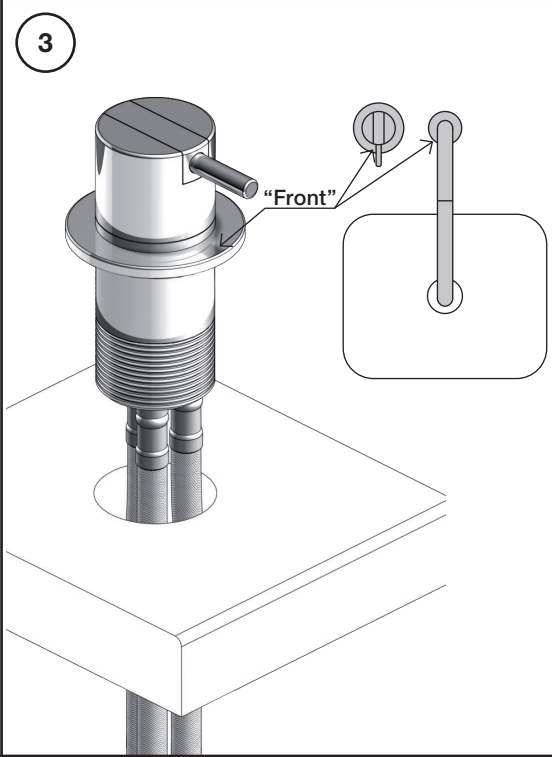

500/2500:

6 090

Max. 55 mm
Max. 2 1/8"

Ø22 mm
Ø7/8"

"Front"

4 mm

6A 090

H D h

"Front"

4 mm

mm:	H	D	h
090	210	200	145
090A	110	85	40
090B	185	100	114
090C	185	100	114
090D	220	200	130
090E	170	200	65
090G	185	140	105
090H	265	220	155
090I	325	220	215
090V	355	145	270

Inches:	H	D	h
090	8 1/2"	8"	5 3/4"
090A	4 1/4"	3 1/2"	1 1/2"
090B	7"	4"	4 1/2"
090C	7"	4"	4 1/2"
090D	8 3/4"	8"	5"
090E	6 3/4"	8"	2 1/2"
090G	7"	5 1/2"	4"
090H	10 1/2"	8 5/8"	6"
090I	12 3/4"	8 5/8"	8 1/2"
090V	14"	5 3/4"	10 1/2"