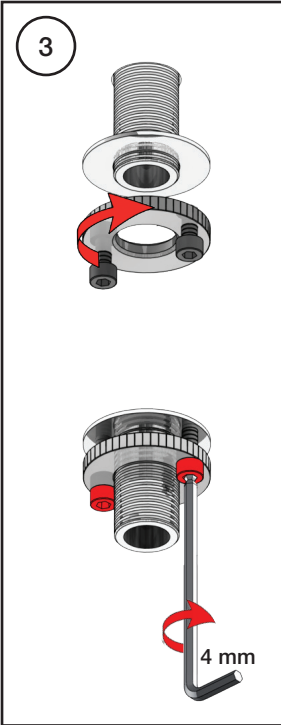

"Front"

4 mm

mm:	H	D	h
090	210	200	145
090A	110	85	40
090B	185	100	114
090C	185	100	114
090D	220	200	130
090E	170	200	65
090G	185	140	105
090H	265	220	155
090I	325	220	215
090V	355	145	270

Inches:	H	D	h
090	8 1/2"	8"	5 3/4"
090A	4 1/4"	3 1/2"	1 1/2"
090B	7"	4"	4 1/2"
090C	7"	4"	4 1/2"
090D	8 3/4"	8"	5"
090E	6 3/4"	8"	2 1/2"
090G	7"	5 1/2"	4"
090H	10 1/2"	8 5/8"	6"
090I	12 3/4"	8 5/8"	8 1/2"
090V	14"	5 3/4"	10 1/2"

4 mm

7A

T1S T1

VOLA 090, 090A, 090B:
 VOLA 090C, 090D, 090E:
 VOLA 090G, 090H, 090I, 090V:

1 - 4

VOLA 090FM:

5

Fitting instruction Monteringsvægledning
 Montageanleitung Montage hanledning
 Monteringsvejledning Manuel de montage

Inches:	Ø	H	D	h
090	3/4"	8 1/4"	8"	5 3/4"
090A	3/4"	4 1/4"	3 1/2"	1 1/2"
090B	3/4"	7"	4"	4 1/2"
090C	1"	7"	4"	4 1/2"
090D	1"	8 3/4"	8"	5"
090E	1"	6 3/4"	8"	2 1/2"
090G	3/4"	7"	5 1/2"	4"
090H	3/4"	10 1/2"	8 5/8"	6"
090I	3/4"	12 3/4"	8 5/8"	8 1/2"
090V	3/4"	14"	5 3/4"	10 1/2"

vola
 Lunavej 2
 DK-8700 Horsens
 Tlf : + 45 7023 5500
 sales@vola.com
 www.vola.com

VOLA 090G

Date
 Apr. 12

Rev.
 3

Sheet
 SB 19.3

500:

500: Ø10
500US: Ø3/8"

- | | |
|---------|--|
| VR277K: | VR22, VR269, VR277 |
| VR297: | VR20, VR22, VR269, VR273, VR277, VR294, VR295, VR296 |
| VR434: | 2xVR444, VR445, 2xVR455, VR502 |
| NR.10: | VR20, VR22, VR273, VR294, VR295 |