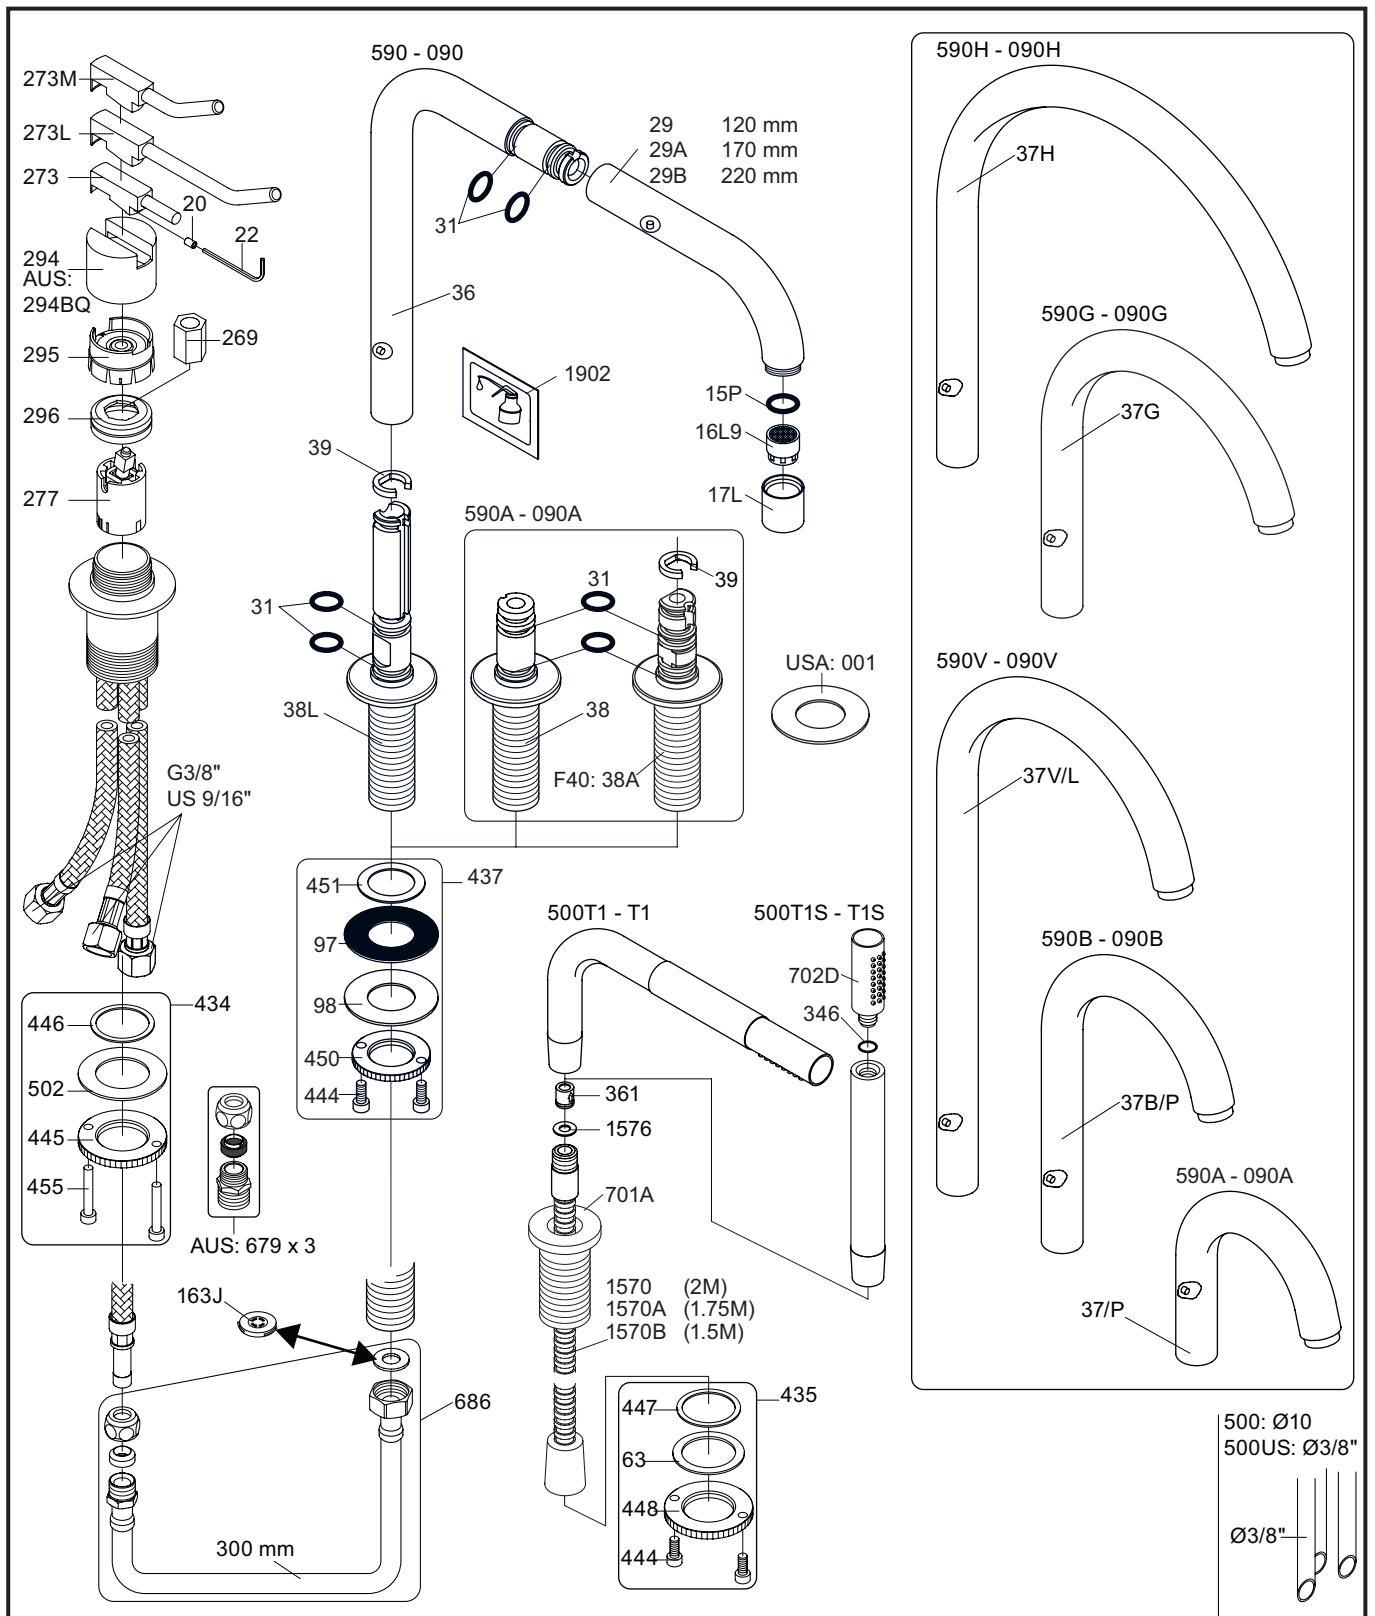

4 mm

7A

T1S T1

VOLA 090, 090A, 090B:
 VOLA 090C, 090D, 090E:
 VOLA 090G, 090H, 090I, 090V:

1 - 4

VOLA 090FM:

5

Fitting instruction Monteringsvægledning
 Montageanleitung Montage hanledning
 Monteringsvejledning Manuel de montage

04/00045
 04/00109

www.vola.com

mnt_090_V4_40999824
 21-11-2023

mm:	Ø	H	D	h
090	19	210	200	145
090A	19	110	85	40
090B	19	185	100	114
090C	24	185	100	114
090D	24	220	200	130
090E	24	170	200	65
090G	19	185	140	105
090H	19	265	220	155
090I	19	325	220	215
090V	19	355	145	270

Inches:	Ø	H	D	h
090	3/4"	8 1/4"	8"	5 3/4"
090A	3/4"	4 1/4"	3 1/2"	1 1/2"
090B	3/4"	7"	4"	4 1/2"
090C	1"	7"	4"	4 1/2"
090D	1"	8 3/4"	8"	5"
090E	1"	6 3/4"	8"	2 1/2"
090G	3/4"	7"	5 1/2"	4"
090H	3/4"	10 1/2"	8 5/8"	6"
090I	3/4"	12 3/4"	8 5/8"	8 1/2"
090V	3/4"	14"	5 3/4"	10 1/2"

vola
 Lunavej 2
 DK-8700 Horsens
 Tlf : + 45 7023 5500
 sales@vola.com
 www.vola.com

VOLA 090G

Date
 Apr. 12

Rev.
 3

Sheet
 SB 19.3

500:

500: Ø10
500US: Ø3/8"

- | | |
|---------|--|
| VR277K: | VR22, VR269, VR277 |
| VR297: | VR20, VR22, VR269, VR273, VR277, VR294, VR295, VR296 |
| VR434: | 2xVR444, VR445, 2xVR455, VR502 |
| NR.10: | VR20, VR22, VR273, VR294, VR295 |