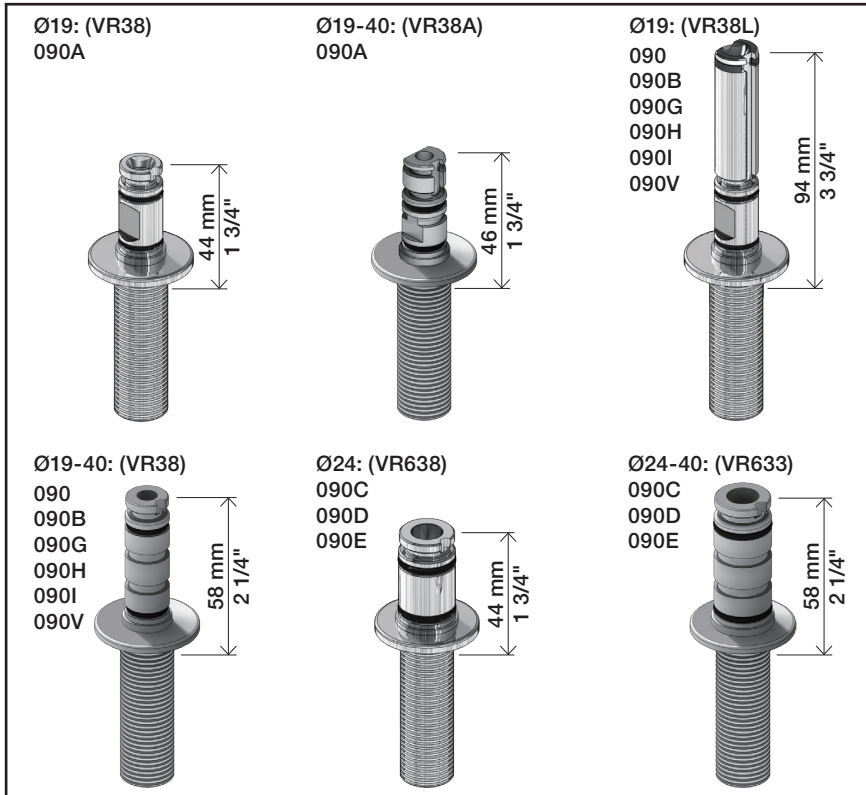

4 mm

7A

T1S T1

VOLA 090, 090A, 090B:
 VOLA 090C, 090D, 090E:
 VOLA 090G, 090H, 090I, 090V:

1 - 4

VOLA 090FM:

5

Fitting instruction Monteringsvægledning
 Montageanleitung Montage hanledning
 Monteringsvejledning Manuel de montage

04/00045
 04/00109

www.vola.com

mnt_090_V4_40999824
 21-11-2023

mm:	Ø	H	D	h
090	19	210	200	145
090A	19	110	85	40
090B	19	185	100	114
090C	24	185	100	114
090D	24	220	200	130
090E	24	170	200	65
090G	19	185	140	105
090H	19	265	220	155
090I	19	325	220	215
090V	19	355	145	270

Inches:	Ø	H	D	h
090	3/4"	8 1/4"	8"	5 3/4"
090A	3/4"	4 1/4"	3 1/2"	1 1/2"
090B	3/4"	7"	4"	4 1/2"
090C	1"	7"	4"	4 1/2"
090D	1"	8 3/4"	8"	5"
090E	1"	6 3/4"	8"	2 1/2"
090G	3/4"	7"	5 1/2"	4"
090H	3/4"	10 1/2"	8 5/8"	6"
090I	3/4"	12 3/4"	8 5/8"	8 1/2"
090V	3/4"	14"	5 3/4"	10 1/2"

vola
 Lunavej 2
 DK-8700 Horsens
 Tlf : + 45 7023 5500
 sales@vola.com
 www.vola.com

VOLA 090G

Date
 Apr. 12

Rev.
 3

Sheet
 SB 19.3

500:

500: Ø10
500US: Ø3/8"

- | | |
|---------|--|
| VR277K: | VR22, VR269, VR277 |
| VR297: | VR20, VR22, VR269, VR273, VR277, VR294, VR295, VR296 |
| VR434: | 2xVR444, VR445, 2xVR455, VR502 |
| NR.10: | VR20, VR22, VR273, VR294, VR295 |