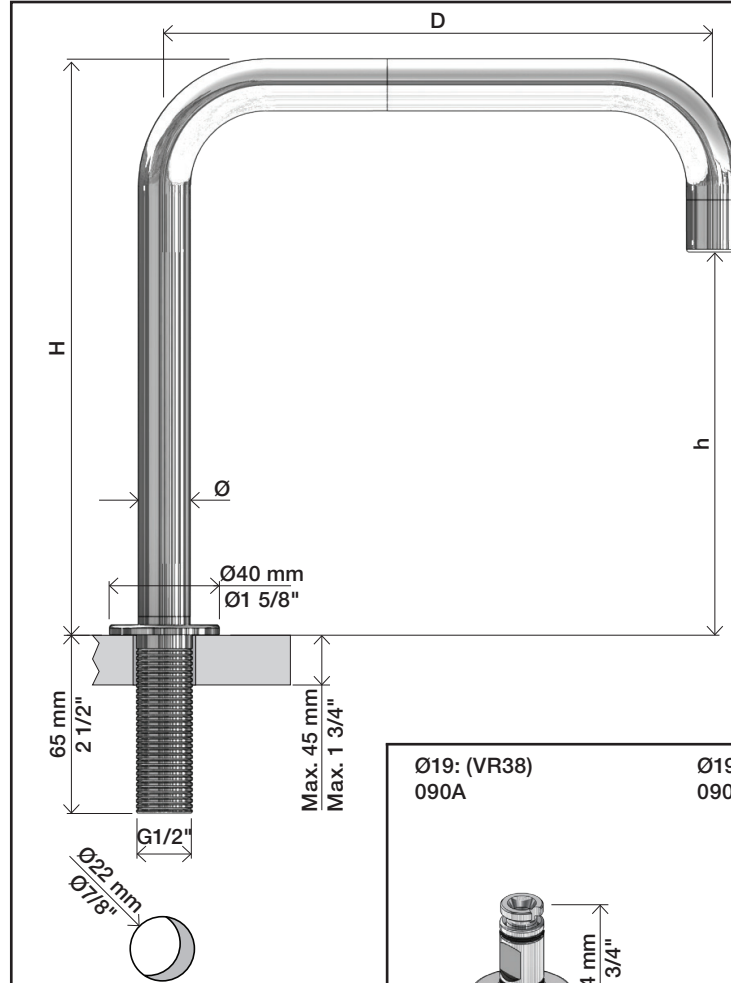

"Front"

4 mm

mm:	H	D	h
090	210	200	145
090A	110	85	40
090B	185	100	114
090C	185	100	114
090D	220	200	130
090E	170	200	65
090G	185	140	105
090H	265	220	155
090I	325	220	215
090V	355	145	270

Inches:	H	D	h
090	8 1/2"	8"	5 3/4"
090A	4 1/4"	3 1/2"	1 1/2"
090B	7"	4"	4 1/2"
090C	7"	4"	4 1/2"
090D	8 3/4"	8"	5"
090E	6 3/4"	8"	2 1/2"
090G	7"	5 1/2"	4"
090H	10 1/2"	8 5/8"	6"
090I	12 3/4"	8 5/8"	8 1/2"
090V	14"	5 3/4"	10 1/2"

4 mm

7A

T1S T1

VOLA 090, 090A, 090B:
 VOLA 090C, 090D, 090E:
 VOLA 090G, 090H, 090I, 090V:

1 - 4

VOLA 090FM:

5

Fitting instruction Monteringsvægledning
 Montageanleitung Montage hanledning
 Monteringsvejledning Manuel de montage

04/00045
 04/00109

www.vola.com

mnt_090_V4_40999824
 21-11-2023

mm:	Ø	H	D	h
090	19	210	200	145
090A	19	110	85	40
090B	19	185	100	114
090C	24	185	100	114
090D	24	220	200	130
090E	24	170	200	65
090G	19	185	140	105
090H	19	265	220	155
090I	19	325	220	215
090V	19	355	145	270

Inches:	Ø	H	D	h
090	3/4"	8 1/4"	8"	5 3/4"
090A	3/4"	4 1/4"	3 1/2"	1 1/2"
090B	3/4"	7"	4"	4 1/2"
090C	1"	7"	4"	4 1/2"
090D	1"	8 3/4"	8"	5"
090E	1"	6 3/4"	8"	2 1/2"
090G	3/4"	7"	5 1/2"	4"
090H	3/4"	10 1/2"	8 5/8"	6"
090I	3/4"	12 3/4"	8 5/8"	8 1/2"
090V	3/4"	14"	5 3/4"	10 1/2"