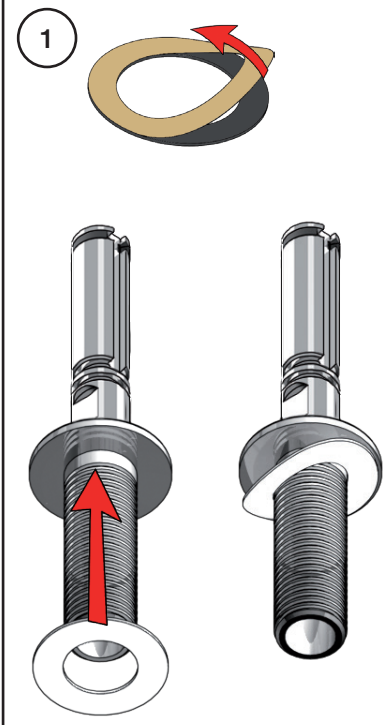

"Front"

4 mm

mm:	H	D	h
090	210	200	145
090A	110	85	40
090B	185	100	114
090C	185	100	114
090D	220	200	130
090E	170	200	65
090G	185	140	105
090H	265	220	155
090I	325	220	215
090V	355	145	270

Inches:	H	D	h
090	8 1/2"	8"	5 3/4"
090A	4 1/4"	3 1/2"	1 1/2"
090B	7"	4"	4 1/2"
090C	7"	4"	4 1/2"
090D	8 3/4"	8"	5"
090E	6 3/4"	8"	2 1/2"
090G	7"	5 1/2"	4"
090H	10 1/2"	8 5/8"	6"
090I	12 3/4"	8 5/8"	8 1/2"
090V	14"	5 3/4"	10 1/2"

4 mm

7A

T1S T1

VOLA 090, 090A, 090B:
 VOLA 090C, 090D, 090E:
 VOLA 090G, 090H, 090I, 090V:

1 - 4

VOLA 090FM:

5

Fitting instruction Monteringsvægledning
 Montageanleitung Montage hanledning
 Monteringsvejledning Manuel de montage

04/00045
 04/00109

www.vola.com

mnt_090_V4_40999824
 21-11-2023

mm:	Ø	H	D	h
090	19	210	200	145
090A	19	110	85	40
090B	19	185	100	114
090C	24	185	100	114
090D	24	220	200	130
090E	24	170	200	65
090G	19	185	140	105
090H	19	265	220	155
090I	19	325	220	215
090V	19	355	145	270

Inches:	Ø	H	D	h
090	3/4"	8 1/4"	8"	5 3/4"
090A	3/4"	4 1/4"	3 1/2"	1 1/2"
090B	3/4"	7"	4"	4 1/2"
090C	1"	7"	4"	4 1/2"
090D	1"	8 3/4"	8"	5"
090E	1"	6 3/4"	8"	2 1/2"
090G	3/4"	7"	5 1/2"	4"
090H	3/4"	10 1/2"	8 5/8"	6"
090I	3/4"	12 3/4"	8 5/8"	8 1/2"
090V	3/4"	14"	5 3/4"	10 1/2"