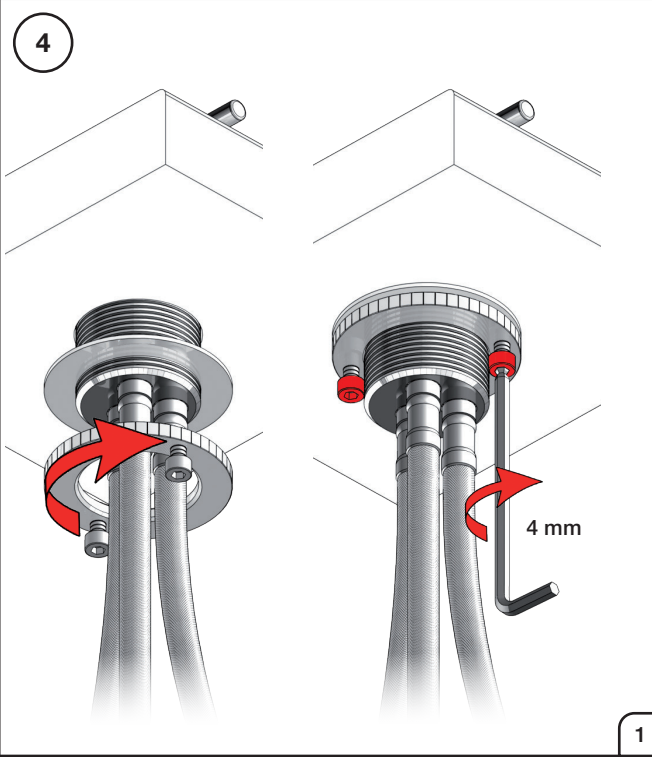

500/2500:

6 090

Max. 55 mm
Max. 2 1/8"

Ø22 mm
Ø7/8"

"Front"

4 mm

6A 090

H D h

"Front"

4 mm

mm:	H	D	h
090	210	200	145
090A	110	85	40
090B	185	100	114
090C	185	100	114
090D	220	200	130
090E	170	200	65
090G	185	140	105
090H	265	220	155
090I	325	220	215
090V	355	145	270

Inches:	H	D	h
090	8 1/2"	8"	5 3/4"
090A	4 1/4"	3 1/2"	1 1/2"
090B	7"	4"	4 1/2"
090C	7"	4"	4 1/2"
090D	8 3/4"	8"	5"
090E	6 3/4"	8"	2 1/2"
090G	7"	5 1/2"	4"
090H	10 1/2"	8 5/8"	6"
090I	12 3/4"	8 5/8"	8 1/2"
090V	14"	5 3/4"	10 1/2"

Inches:	Ø	H	D	h
090	3/4"	8 1/4"	8"	5 3/4"
090A	3/4"	4 1/4"	3 1/2"	1 1/2"
090B	3/4"	7"	4"	4 1/2"
090C	1"	7"	4"	4 1/2"
090D	1"	8 3/4"	8"	5"
090E	1"	6 3/4"	8"	2 1/2"
090G	3/4"	7"	5 1/2"	4"
090H	3/4"	10 1/2"	8 5/8"	6"
090I	3/4"	12 3/4"	8 5/8"	8 1/2"
090V	3/4"	14"	5 3/4"	10 1/2"

vola
 Lunavej 2
 DK-8700 Horsens
 Tlf : + 45 7023 5500
 sales@vola.com
 www.vola.com

VOLA 090G

Date
 Apr. 12

Rev.
 3

Sheet
 SB 19.3

500:

500: Ø10
500US: Ø3/8"

- | | |
|---------|--|
| VR277K: | VR22, VR269, VR277 |
| VR297: | VR20, VR22, VR269, VR273, VR277, VR294, VR295, VR296 |
| VR434: | 2xVR444, VR445, 2xVR455, VR502 |
| NR.10: | VR20, VR22, VR273, VR294, VR295 |