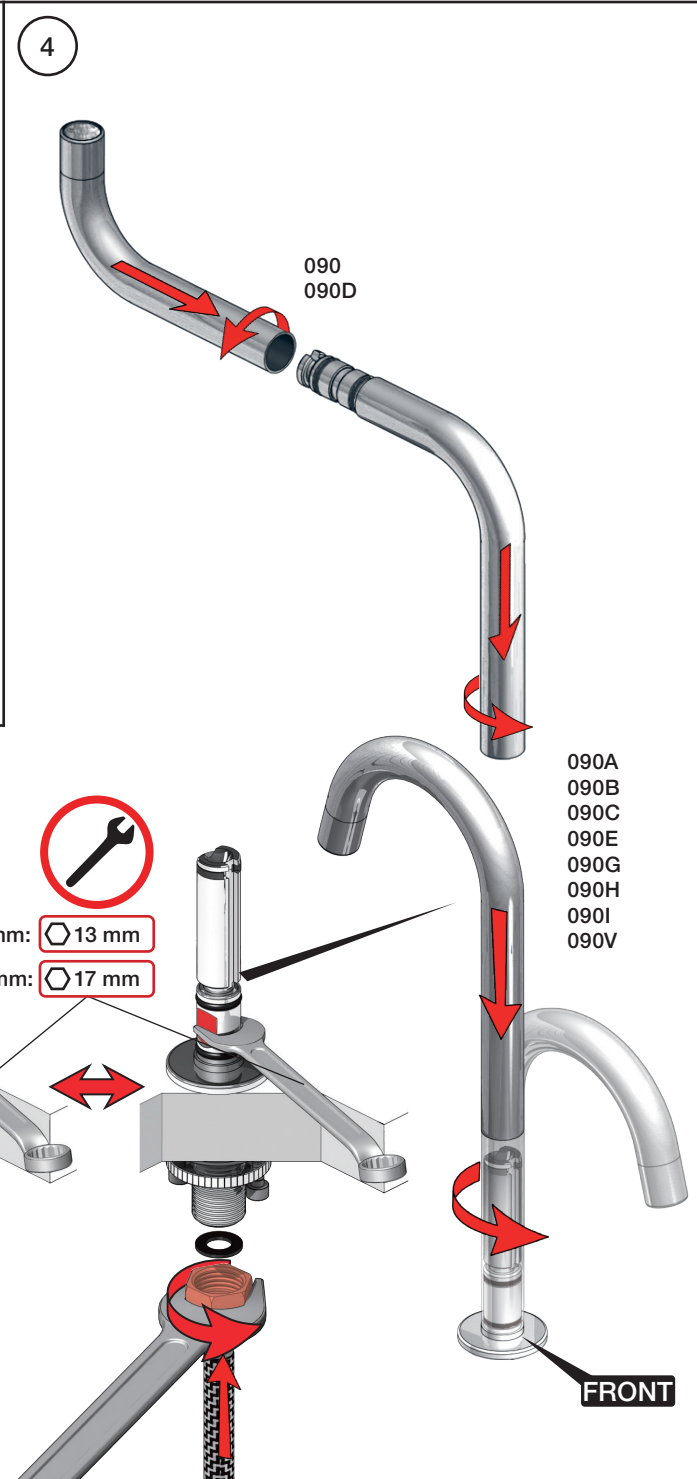

4 mm

7A

T1S T1

VOLA 090, 090A, 090B:
 VOLA 090C, 090D, 090E:
 VOLA 090G, 090H, 090I, 090V:

1 - 4

VOLA 090FM:

5

Fitting instruction Monteringsvægledning
 Montageanleitung Montage hanledning
 Monteringsvejledning Manuel de montage

04/00045
 04/00109

www.vola.com

mnt_090_V4_40999824
 21-11-2023

mm:	Ø	H	D	h
090	19	210	200	145
090A	19	110	85	40
090B	19	185	100	114
090C	24	185	100	114
090D	24	220	200	130
090E	24	170	200	65
090G	19	185	140	105
090H	19	265	220	155
090I	19	325	220	215
090V	19	355	145	270

Inches:	Ø	H	D	h
090	3/4"	8 1/4"	8"	5 3/4"
090A	3/4"	4 1/4"	3 1/2"	1 1/2"
090B	3/4"	7"	4"	4 1/2"
090C	1"	7"	4"	4 1/2"
090D	1"	8 3/4"	8"	5"
090E	1"	6 3/4"	8"	2 1/2"
090G	3/4"	7"	5 1/2"	4"
090H	3/4"	10 1/2"	8 5/8"	6"
090I	3/4"	12 3/4"	8 5/8"	8 1/2"
090V	3/4"	14"	5 3/4"	10 1/2"

- VR277K: VR22, VR269, VR277
- VR297: VR20, VR22, VR269, VR273, VR277, VR294, VR295, VR296
- VR434: VR445, VR446, 2xVR455, VR502
- VR437: VR97, VR98, 2xVR444, VR450, VR451
- NR.10: VR20, VR22, VR273, VR294, VR295
- VR090: VR15P, VR16L9