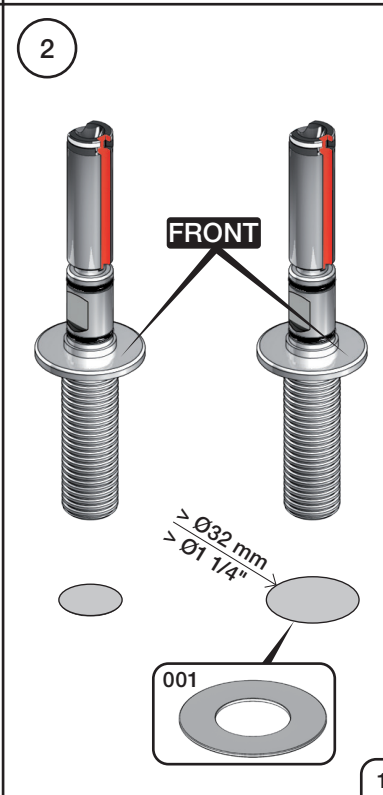

"Front"

4 mm

mm:	H	D	h
090	210	200	145
090A	110	85	40
090B	185	100	114
090C	185	100	114
090D	220	200	130
090E	170	200	65
090G	185	140	105
090H	265	220	155
090I	325	220	215
090V	355	145	270

Inches:	H	D	h
090	8 1/2"	8"	5 3/4"
090A	4 1/4"	3 1/2"	1 1/2"
090B	7"	4"	4 1/2"
090C	7"	4"	4 1/2"
090D	8 3/4"	8"	5"
090E	6 3/4"	8"	2 1/2"
090G	7"	5 1/2"	4"
090H	10 1/2"	8 5/8"	6"
090I	12 3/4"	8 5/8"	8 1/2"
090V	14"	5 3/4"	10 1/2"

4 mm

7A

T1S T1

VOLA 090, 090A, 090B:
 VOLA 090C, 090D, 090E:
 VOLA 090G, 090H, 090I, 090V:

1 - 4

VOLA 090FM:

5

Fitting instruction Monteringsvægledning
 Montageanleitung Montage hanledning
 Monteringsvejledning Manuel de montage

Inches:	Ø	H	D	h
090	3/4"	8 1/4"	8"	5 3/4"
090A	3/4"	4 1/4"	3 1/2"	1 1/2"
090B	3/4"	7"	4"	4 1/2"
090C	1"	7"	4"	4 1/2"
090D	1"	8 3/4"	8"	5"
090E	1"	6 3/4"	8"	2 1/2"
090G	3/4"	7"	5 1/2"	4"
090H	3/4"	10 1/2"	8 5/8"	6"
090I	3/4"	12 3/4"	8 5/8"	8 1/2"
090V	3/4"	14"	5 3/4"	10 1/2"

vola
 Lunavej 2
 DK-8700 Horsens
 Tlf : + 45 7023 5500
 sales@vola.com
 www.vola.com

VOLA 090G

Date
 Apr. 12

Rev.
 3

Sheet
 SB 19.3

500:

500: Ø10
500US: Ø3/8"

- | | |
|---------|--|
| VR277K: | VR22, VR269, VR277 |
| VR297: | VR20, VR22, VR269, VR273, VR277, VR294, VR295, VR296 |
| VR434: | 2xVR444, VR445, 2xVR455, VR502 |
| NR.10: | VR20, VR22, VR273, VR294, VR295 |