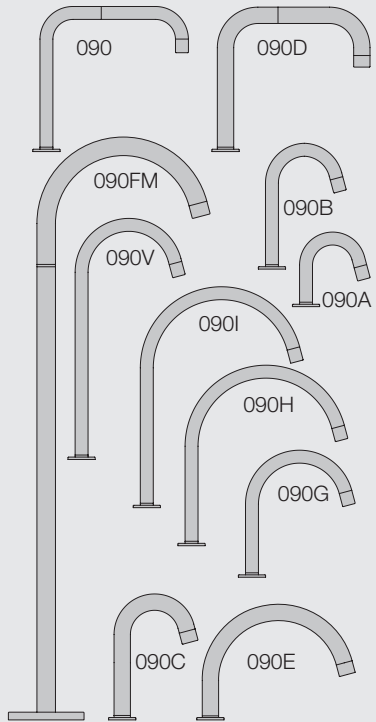

VOLA 090, 090A, 090B:
VOLA 090C, 090D, 090E:
VOLA 090G, 090H, 090I, 090V:

1 - 4

VOLA 090FM:

5

Fitting instruction   Monteringsvægledning
Montageanleitung   Montage hanledning
Monteringsvejledning   Manuel de montage

04/00045
04/00109

www.vola.com

mnt_090_V4_40999824
21-11-2023