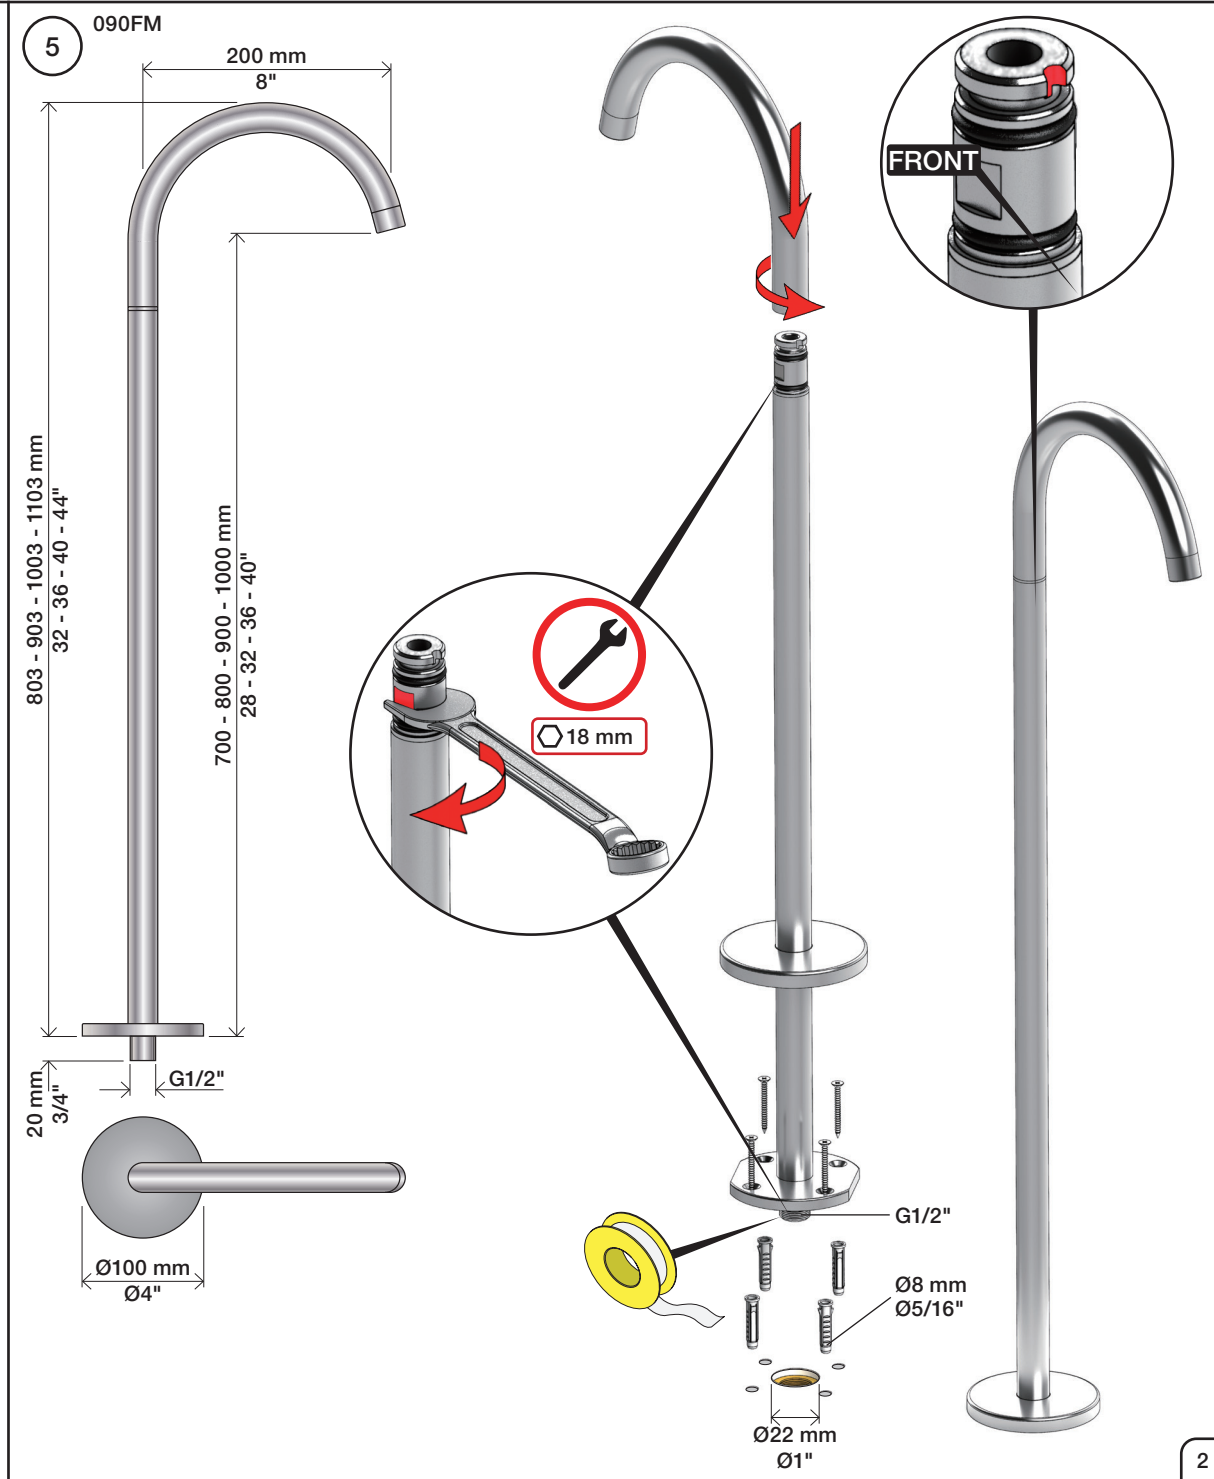

4 mm

7A

T1S T1

VOLA 090, 090A, 090B:
 VOLA 090C, 090D, 090E:
 VOLA 090G, 090H, 090I, 090V:

1 - 4

VOLA 090FM:

5

Fitting instruction Monteringsvægledning
 Montageanleitung Montage hanledning
 Monteringsvejledning Manuel de montage

Inches:	Ø	H	D	h
090	3/4"	8 1/4"	8"	5 3/4"
090A	3/4"	4 1/4"	3 1/2"	1 1/2"
090B	3/4"	7"	4"	4 1/2"
090C	1"	7"	4"	4 1/2"
090D	1"	8 3/4"	8"	5"
090E	1"	6 3/4"	8"	2 1/2"
090G	3/4"	7"	5 1/2"	4"
090H	3/4"	10 1/2"	8 5/8"	6"
090I	3/4"	12 3/4"	8 5/8"	8 1/2"
090V	3/4"	14"	5 3/4"	10 1/2"