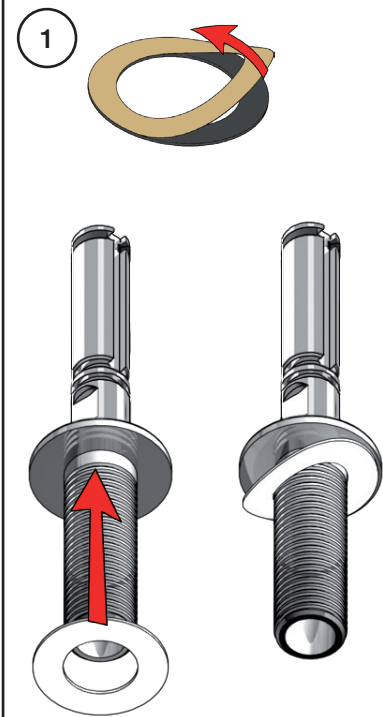

vola

VOLA 090, 090A, 090B:  
 VOLA 090C, 090D, 090E:  
 VOLA 090G, 090H, 090I, 090V:

1 - 4

VOLA 090FM:

5

Fitting instruction      Monteringsvægledning  
 Montageanleitung      Montage hanledning  
 Monteringsvejledning    Manuel de montage

04/00045  
 04/00109

www.vola.com

mnt\_090\_V4\_40999824  
 21-11-2023

mm:	Ø	H	D	h
090	19	210	200	145
090A	19	110	85	40
090B	19	185	100	114
090C	24	185	100	114
090D	24	220	200	130
090E	24	170	200	65
090G	19	185	140	105
090H	19	265	220	155
090I	19	325	220	215
090V	19	355	145	270

Inches:	Ø	H	D	h
090	3/4"	8 1/4"	8"	5 3/4"
090A	3/4"	4 1/4"	3 1/2"	1 1/2"
090B	3/4"	7"	4"	4 1/2"
090C	1"	7"	4"	4 1/2"
090D	1"	8 3/4"	8"	5"
090E	1"	6 3/4"	8"	2 1/2"
090G	3/4"	7"	5 1/2"	4"
090H	3/4"	10 1/2"	8 5/8"	6"
090I	3/4"	12 3/4"	8 5/8"	8 1/2"
090V	3/4"	14"	5 3/4"	10 1/2"

# VOLA 090

Date  
Okt. 16

Rev.  
**3**

Sheet  
**SB 18**

500:

500: Ø10  
500US: Ø3/8"

- VR277K: VR22, VR269, VR277
- VR297: VR20, VR22, VR269, VR273, VR277, VR294, VR295, VR296
- VR434: 2xVR444, VR445, 2xVR455, VR502
- NR.10: VR20, VR22, VR273, VR294, VR295