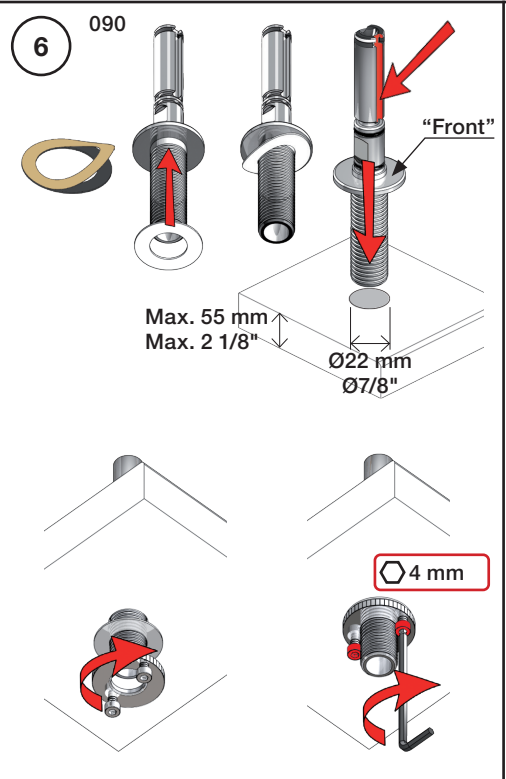

vola

VOLA 090, 090A, 090B:  
 VOLA 090C, 090D, 090E:  
 VOLA 090G, 090H, 090I, 090V:

1 - 4

VOLA 090FM:

5

Fitting instruction      Monteringsvægledning  
 Montageanleitung      Montage hanledning  
 Monteringsvejledning    Manuel de montage

04/00045  
 04/00109

www.vola.com

mnt\_090\_V4\_40999824  
 21-11-2023

mm:	Ø	H	D	h
090	19	210	200	145
090A	19	110	85	40
090B	19	185	100	114
090C	24	185	100	114
090D	24	220	200	130
090E	24	170	200	65
090G	19	185	140	105
090H	19	265	220	155
090I	19	325	220	215
090V	19	355	145	270

Inches:	Ø	H	D	h
090	3/4"	8 1/4"	8"	5 3/4"
090A	3/4"	4 1/4"	3 1/2"	1 1/2"
090B	3/4"	7"	4"	4 1/2"
090C	1"	7"	4"	4 1/2"
090D	1"	8 3/4"	8"	5"
090E	1"	6 3/4"	8"	2 1/2"
090G	3/4"	7"	5 1/2"	4"
090H	3/4"	10 1/2"	8 5/8"	6"
090I	3/4"	12 3/4"	8 5/8"	8 1/2"
090V	3/4"	14"	5 3/4"	10 1/2"

# VOLA 090

Date  
Okt. 16

Rev.  
**3**

Sheet  
**SB 18**

500:

500: Ø10  
500US: Ø3/8"

- VR277K: VR22, VR269, VR277
- VR297: VR20, VR22, VR269, VR273, VR277, VR294, VR295, VR296
- VR434: 2xVR444, VR445, 2xVR455, VR502
- NR.10: VR20, VR22, VR273, VR294, VR295