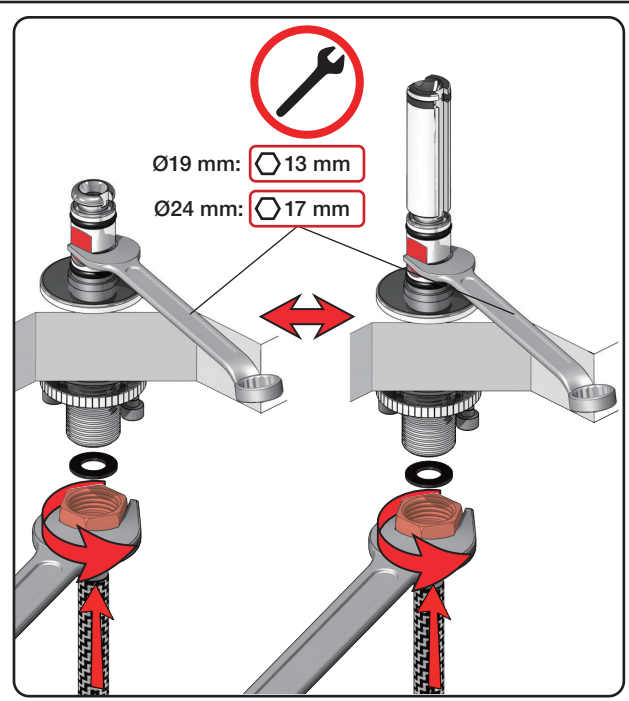

vola

VOLA 090, 090A, 090B:  
 VOLA 090C, 090D, 090E:  
 VOLA 090G, 090H, 090I, 090V:

1 - 4

VOLA 090FM:

5

Fitting instruction      Monteringsvægledning  
 Montageanleitung      Montage hanledning  
 Monteringsvejledning    Manuel de montage

Inches:	Ø	H	D	h
090	3/4"	8 1/4"	8"	5 3/4"
090A	3/4"	4 1/4"	3 1/2"	1 1/2"
090B	3/4"	7"	4"	4 1/2"
090C	1"	7"	4"	4 1/2"
090D	1"	8 3/4"	8"	5"
090E	1"	6 3/4"	8"	2 1/2"
090G	3/4"	7"	5 1/2"	4"
090H	3/4"	10 1/2"	8 5/8"	6"
090I	3/4"	12 3/4"	8 5/8"	8 1/2"
090V	3/4"	14"	5 3/4"	10 1/2"

# VOLA 090

Date  
Okt. 16

Rev.  
**3**

Sheet  
**SB 18**

500:

500: Ø10  
500US: Ø3/8"

- VR277K: VR22, VR269, VR277
- VR297: VR20, VR22, VR269, VR273, VR277, VR294, VR295, VR296
- VR434: 2xVR444, VR445, 2xVR455, VR502
- NR.10: VR20, VR22, VR273, VR294, VR295