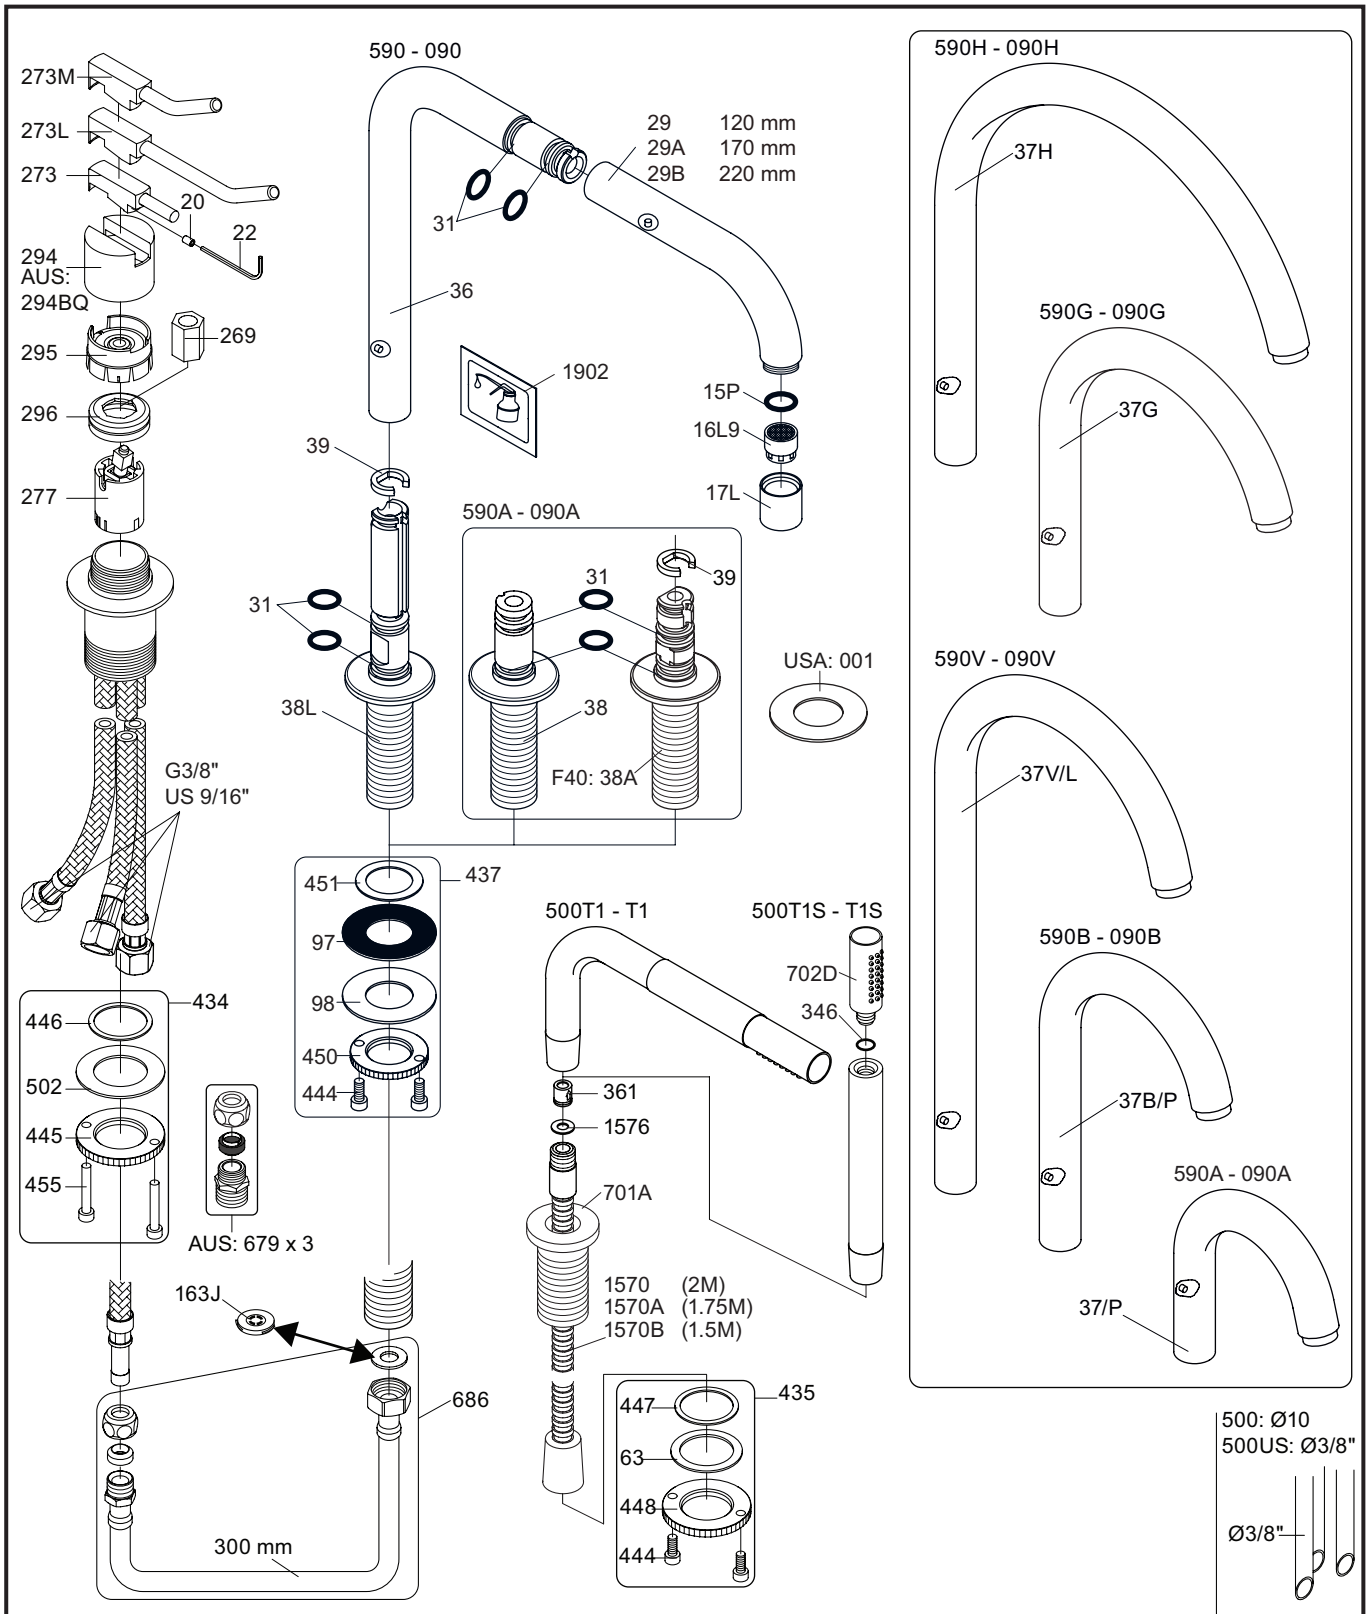

vola

VOLA 090, 090A, 090B:  
 VOLA 090C, 090D, 090E:  
 VOLA 090G, 090H, 090I, 090V:

1 - 4

VOLA 090FM:

5

Fitting instruction      Monteringsvægledning  
 Montageanleitung      Montage hanledning  
 Monteringsvejledning    Manuel de montage

04/00045  
 04/00109

www.vola.com

mnt\_090\_V4\_40999824  
 21-11-2023

mm:	Ø	H	D	h
090	19	210	200	145
090A	19	110	85	40
090B	19	185	100	114
090C	24	185	100	114
090D	24	220	200	130
090E	24	170	200	65
090G	19	185	140	105
090H	19	265	220	155
090I	19	325	220	215
090V	19	355	145	270

Inches:	Ø	H	D	h
090	3/4"	8 1/4"	8"	5 3/4"
090A	3/4"	4 1/4"	3 1/2"	1 1/2"
090B	3/4"	7"	4"	4 1/2"
090C	1"	7"	4"	4 1/2"
090D	1"	8 3/4"	8"	5"
090E	1"	6 3/4"	8"	2 1/2"
090G	3/4"	7"	5 1/2"	4"
090H	3/4"	10 1/2"	8 5/8"	6"
090I	3/4"	12 3/4"	8 5/8"	8 1/2"
090V	3/4"	14"	5 3/4"	10 1/2"

# VOLA 090

Date  
Okt. 16

Rev.  
**3**

Sheet  
**SB 18**

500:

500: Ø10  
500US: Ø3/8"

- VR277K: VR22, VR269, VR277
- VR297: VR20, VR22, VR269, VR273, VR277, VR294, VR295, VR296
- VR434: 2xVR444, VR445, 2xVR455, VR502
- NR.10: VR20, VR22, VR273, VR294, VR295