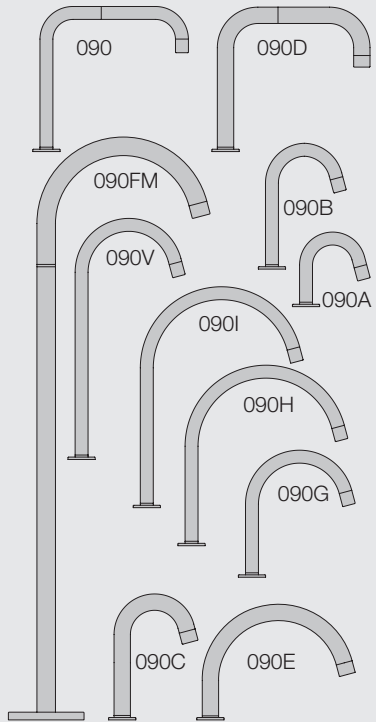

vola

VOLA 090, 090A, 090B:  
 VOLA 090C, 090D, 090E:  
 VOLA 090G, 090H, 090I, 090V:

1 - 4

VOLA 090FM:

5

Fitting instruction      Monteringsvægledning  
 Montageanleitung      Montage hanledning  
 Monteringsvejledning    Manuel de montage

04/00045  
 04/00109

www.vola.com

mnt\_090\_V4\_40999824  
 21-11-2023

mm:	Ø	H	D	h
090	19	210	200	145
090A	19	110	85	40
090B	19	185	100	114
090C	24	185	100	114
090D	24	220	200	130
090E	24	170	200	65
090G	19	185	140	105
090H	19	265	220	155
090I	19	325	220	215
090V	19	355	145	270

Inches:	Ø	H	D	h
090	3/4"	8 1/4"	8"	5 3/4"
090A	3/4"	4 1/4"	3 1/2"	1 1/2"
090B	3/4"	7"	4"	4 1/2"
090C	1"	7"	4"	4 1/2"
090D	1"	8 3/4"	8"	5"
090E	1"	6 3/4"	8"	2 1/2"
090G	3/4"	7"	5 1/2"	4"
090H	3/4"	10 1/2"	8 5/8"	6"
090I	3/4"	12 3/4"	8 5/8"	8 1/2"
090V	3/4"	14"	5 3/4"	10 1/2"

# VOLA 090

Date  
Okt. 16

Rev.  
**3**

Sheet  
**SB 18**

500:

500: Ø10  
500US: Ø3/8"

- VR277K: VR22, VR269, VR277
- VR297: VR20, VR22, VR269, VR273, VR277, VR294, VR295, VR296
- VR434: 2xVR444, VR445, 2xVR455, VR502
- NR.10: VR20, VR22, VR273, VR294, VR295