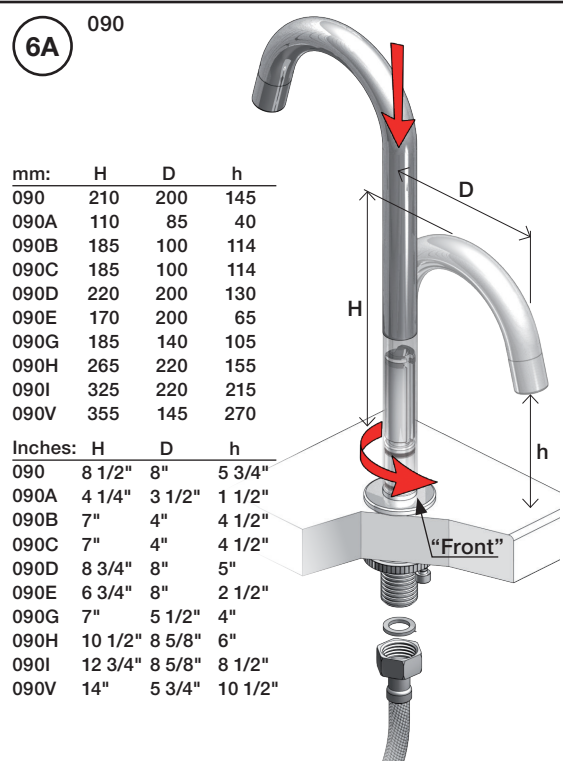

04/00027  
 04/00038

**Data, 3 Bar /43.5 Psi:**

	l/min.	Gal/min.
500:	14,5	3.8
590:	9,0	2.4
500-T1:	11,0	2.9
2500:	18,7	4.9
SC1:	18,7	4.9
SC5, 7:	18,0	4.8
SC9:	11,0	2.9

Max. 65°C, 150°F

500/2500:

www.vola.com  
 500 - 2500\_V0\_40998137  
 02-10-2023

vola

VOLA 090, 090A, 090B:  
 VOLA 090C, 090D, 090E:  
 VOLA 090G, 090H, 090I, 090V:

1 - 4

VOLA 090FM:

5

Fitting instruction      Monteringsvægledning  
 Montageanleitung      Montage hanledning  
 Monteringsvejledning    Manuel de montage

Inches:	Ø	H	D	h
090	3/4"	8 1/4"	8"	5 3/4"
090A	3/4"	4 1/4"	3 1/2"	1 1/2"
090B	3/4"	7"	4"	4 1/2"
090C	1"	7"	4"	4 1/2"
090D	1"	8 3/4"	8"	5"
090E	1"	6 3/4"	8"	2 1/2"
090G	3/4"	7"	5 1/2"	4"
090H	3/4"	10 1/2"	8 5/8"	6"
090I	3/4"	12 3/4"	8 5/8"	8 1/2"
090V	3/4"	14"	5 3/4"	10 1/2"

# VOLA 090

Date  
Okt. 16

Rev.  
**3**

Sheet  
**SB 18**

500:

500: Ø10  
500US: Ø3/8"

- VR277K: VR22, VR269, VR277
- VR297: VR20, VR22, VR269, VR273, VR277, VR294, VR295, VR296
- VR434: 2xVR444, VR445, 2xVR455, VR502
- NR.10: VR20, VR22, VR273, VR294, VR295