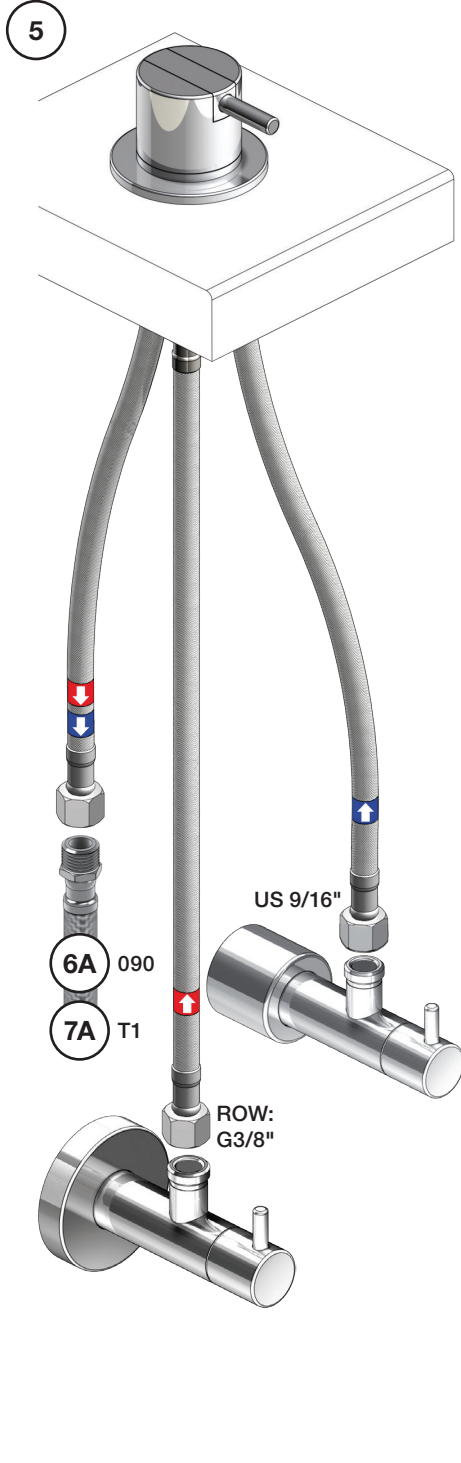

VOLA 500, 590, 500T1  
 VOLA 2500  
 VOLA SC1, SC3, SC5, SC7, SC9, SC10, SC12

Fitting instruction  
 Montageanleitung  
 Monteringsvejledning  
 Monteringsvægledning  
 Montage hanleiding  
 Manuel de montage

vola

VOLA 090, 090A, 090B:  
 VOLA 090C, 090D, 090E:  
 VOLA 090G, 090H, 090I, 090V:

1 - 4

VOLA 090FM:

5

Fitting instruction      Monteringsvægledning  
 Montageanleitung      Montage hanledning  
 Monteringsvejledning    Manuel de montage

Inches:	Ø	H	D	h
090	3/4"	8 1/4"	8"	5 3/4"
090A	3/4"	4 1/4"	3 1/2"	1 1/2"
090B	3/4"	7"	4"	4 1/2"
090C	1"	7"	4"	4 1/2"
090D	1"	8 3/4"	8"	5"
090E	1"	6 3/4"	8"	2 1/2"
090G	3/4"	7"	5 1/2"	4"
090H	3/4"	10 1/2"	8 5/8"	6"
090I	3/4"	12 3/4"	8 5/8"	8 1/2"
090V	3/4"	14"	5 3/4"	10 1/2"

# VOLA 090

Date  
Okt. 16

Rev.  
**3**

Sheet  
**SB 18**

500:

500: Ø10  
500US: Ø3/8"

- VR277K: VR22, VR269, VR277
- VR297: VR20, VR22, VR269, VR273, VR277, VR294, VR295, VR296
- VR434: 2xVR444, VR445, 2xVR455, VR502
- NR.10: VR20, VR22, VR273, VR294, VR295