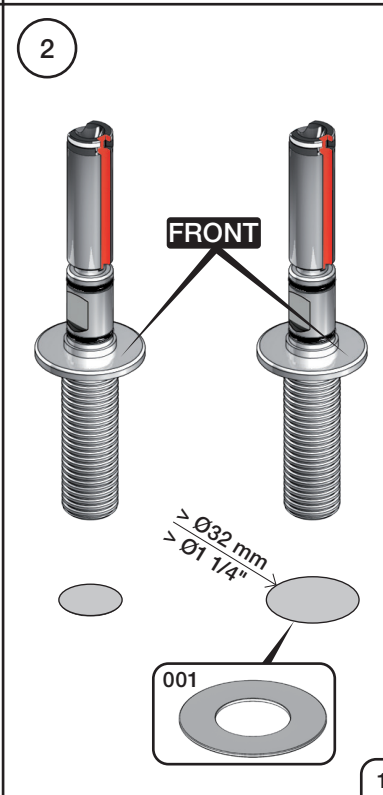

vola

VOLA 090, 090A, 090B:  
 VOLA 090C, 090D, 090E:  
 VOLA 090G, 090H, 090I, 090V:

1 - 4

VOLA 090FM:

5

Fitting instruction      Monteringsvægledning  
 Montageanleitung      Montage hanledning  
 Monteringsvejledning    Manuel de montage

04/00045  
 04/00109

www.vola.com

mnt\_090\_V4\_40999824  
 21-11-2023

mm:	Ø	H	D	h
090	19	210	200	145
090A	19	110	85	40
090B	19	185	100	114
090C	24	185	100	114
090D	24	220	200	130
090E	24	170	200	65
090G	19	185	140	105
090H	19	265	220	155
090I	19	325	220	215
090V	19	355	145	270

Inches:	Ø	H	D	h
090	3/4"	8 1/4"	8"	5 3/4"
090A	3/4"	4 1/4"	3 1/2"	1 1/2"
090B	3/4"	7"	4"	4 1/2"
090C	1"	7"	4"	4 1/2"
090D	1"	8 3/4"	8"	5"
090E	1"	6 3/4"	8"	2 1/2"
090G	3/4"	7"	5 1/2"	4"
090H	3/4"	10 1/2"	8 5/8"	6"
090I	3/4"	12 3/4"	8 5/8"	8 1/2"
090V	3/4"	14"	5 3/4"	10 1/2"

# VOLA 090

Date  
Okt. 16

Rev.  
**3**

Sheet  
**SB 18**

500:

500: Ø10  
500US: Ø3/8"

- VR277K: VR22, VR269, VR277
- VR297: VR20, VR22, VR269, VR273, VR277, VR294, VR295, VR296
- VR434: 2xVR444, VR445, 2xVR455, VR502
- NR.10: VR20, VR22, VR273, VR294, VR295