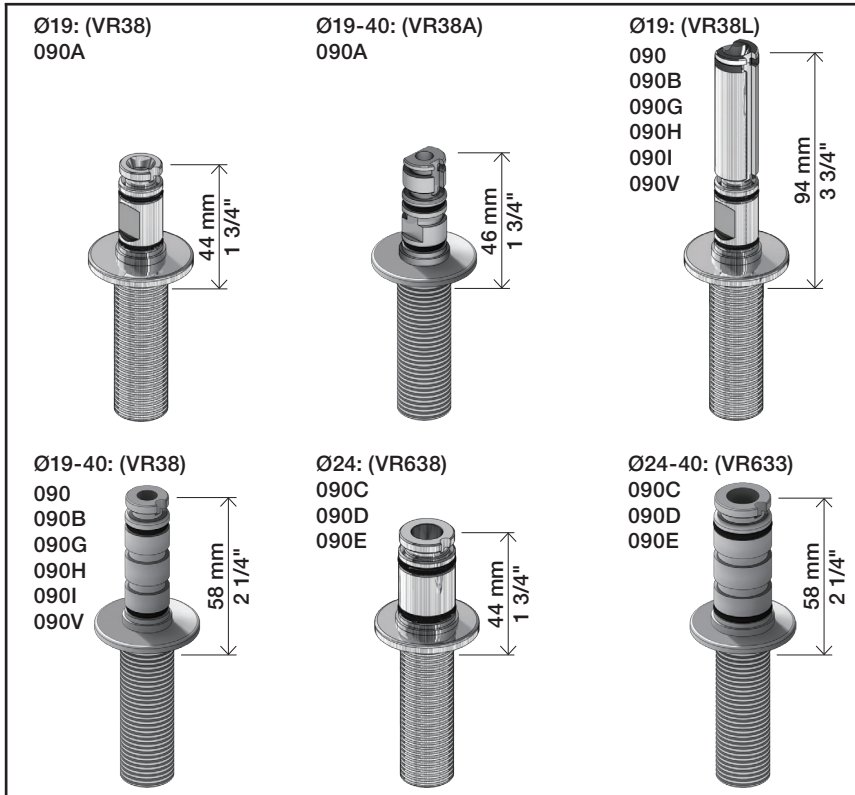

vola

VOLA 090, 090A, 090B:  
 VOLA 090C, 090D, 090E:  
 VOLA 090G, 090H, 090I, 090V:

1 - 4

VOLA 090FM:

5

Fitting instruction      Monteringsvægledning  
 Montageanleitung      Montage hanledning  
 Monteringsvejledning    Manuel de montage

04/00045  
 04/00109

www.vola.com

mnt\_090\_V4\_40999824  
 21-11-2023

mm:	Ø	H	D	h
090	19	210	200	145
090A	19	110	85	40
090B	19	185	100	114
090C	24	185	100	114
090D	24	220	200	130
090E	24	170	200	65
090G	19	185	140	105
090H	19	265	220	155
090I	19	325	220	215
090V	19	355	145	270

Inches:	Ø	H	D	h
090	3/4"	8 1/4"	8"	5 3/4"
090A	3/4"	4 1/4"	3 1/2"	1 1/2"
090B	3/4"	7"	4"	4 1/2"
090C	1"	7"	4"	4 1/2"
090D	1"	8 3/4"	8"	5"
090E	1"	6 3/4"	8"	2 1/2"
090G	3/4"	7"	5 1/2"	4"
090H	3/4"	10 1/2"	8 5/8"	6"
090I	3/4"	12 3/4"	8 5/8"	8 1/2"
090V	3/4"	14"	5 3/4"	10 1/2"

# VOLA 090

Date  
Okt. 16

Rev.  
**3**

Sheet  
**SB 18**

500:

500: Ø10  
500US: Ø3/8"

- VR277K: VR22, VR269, VR277
- VR297: VR20, VR22, VR269, VR273, VR277, VR294, VR295, VR296
- VR434: 2xVR444, VR445, 2xVR455, VR502
- NR.10: VR20, VR22, VR273, VR294, VR295