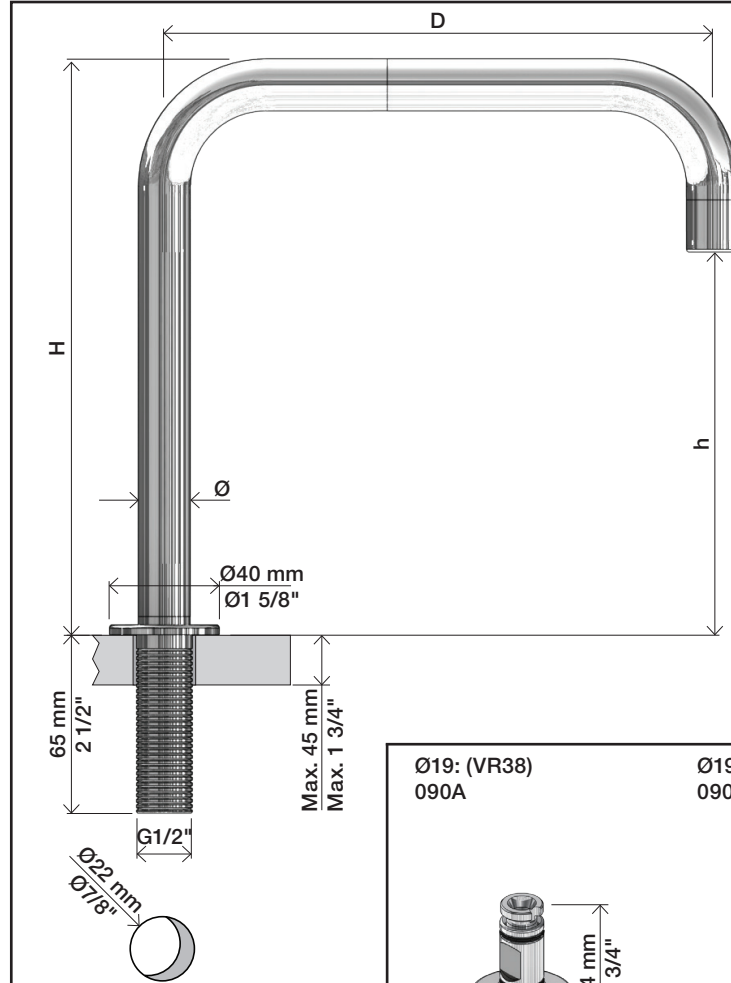

vola

VOLA 090, 090A, 090B:  
 VOLA 090C, 090D, 090E:  
 VOLA 090G, 090H, 090I, 090V:

1 - 4

VOLA 090FM:

5

Fitting instruction      Monteringsvægledning  
 Montageanleitung      Montage hanledning  
 Monteringsvejledning    Manuel de montage

04/00045  
 04/00109

www.vola.com

mnt\_090\_V4\_40999824  
 21-11-2023

mm:	Ø	H	D	h
090	19	210	200	145
090A	19	110	85	40
090B	19	185	100	114
090C	24	185	100	114
090D	24	220	200	130
090E	24	170	200	65
090G	19	185	140	105
090H	19	265	220	155
090I	19	325	220	215
090V	19	355	145	270

Inches:	Ø	H	D	h
090	3/4"	8 1/4"	8"	5 3/4"
090A	3/4"	4 1/4"	3 1/2"	1 1/2"
090B	3/4"	7"	4"	4 1/2"
090C	1"	7"	4"	4 1/2"
090D	1"	8 3/4"	8"	5"
090E	1"	6 3/4"	8"	2 1/2"
090G	3/4"	7"	5 1/2"	4"
090H	3/4"	10 1/2"	8 5/8"	6"
090I	3/4"	12 3/4"	8 5/8"	8 1/2"
090V	3/4"	14"	5 3/4"	10 1/2"

# VOLA 090

Date  
Okt. 16

Rev.  
**3**

Sheet  
**SB 18**

500:

500: Ø10  
500US: Ø3/8"

- VR277K: VR22, VR269, VR277
- VR297: VR20, VR22, VR269, VR273, VR277, VR294, VR295, VR296
- VR434: 2xVR444, VR445, 2xVR455, VR502
- NR.10: VR20, VR22, VR273, VR294, VR295