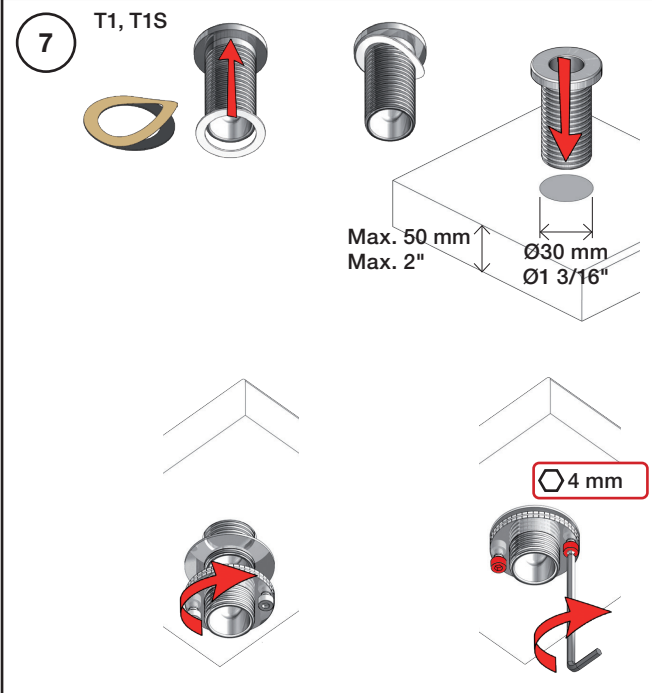

vola

VOLA 090, 090A, 090B:  
 VOLA 090C, 090D, 090E:  
 VOLA 090G, 090H, 090I, 090V:

1 - 4

VOLA 090FM:

5

Fitting instruction      Monteringsvægledning  
 Montageanleitung      Montage hanledning  
 Monteringsvejledning    Manuel de montage

04/00045  
 04/00109

www.vola.com

mnt\_090\_V4\_40999824  
 21-11-2023

mm:	Ø	H	D	h
090	19	210	200	145
090A	19	110	85	40
090B	19	185	100	114
090C	24	185	100	114
090D	24	220	200	130
090E	24	170	200	65
090G	19	185	140	105
090H	19	265	220	155
090I	19	325	220	215
090V	19	355	145	270

Inches:	Ø	H	D	h
090	3/4"	8 1/4"	8"	5 3/4"
090A	3/4"	4 1/4"	3 1/2"	1 1/2"
090B	3/4"	7"	4"	4 1/2"
090C	1"	7"	4"	4 1/2"
090D	1"	8 3/4"	8"	5"
090E	1"	6 3/4"	8"	2 1/2"
090G	3/4"	7"	5 1/2"	4"
090H	3/4"	10 1/2"	8 5/8"	6"
090I	3/4"	12 3/4"	8 5/8"	8 1/2"
090V	3/4"	14"	5 3/4"	10 1/2"

# VOLA 090

Date  
Okt. 16

Rev.  
**3**

Sheet  
**SB 18**

500:

500: Ø10  
500US: Ø3/8"

- VR277K: VR22, VR269, VR277
- VR297: VR20, VR22, VR269, VR273, VR277, VR294, VR295, VR296
- VR434: 2xVR444, VR445, 2xVR455, VR502
- NR.10: VR20, VR22, VR273, VR294, VR295