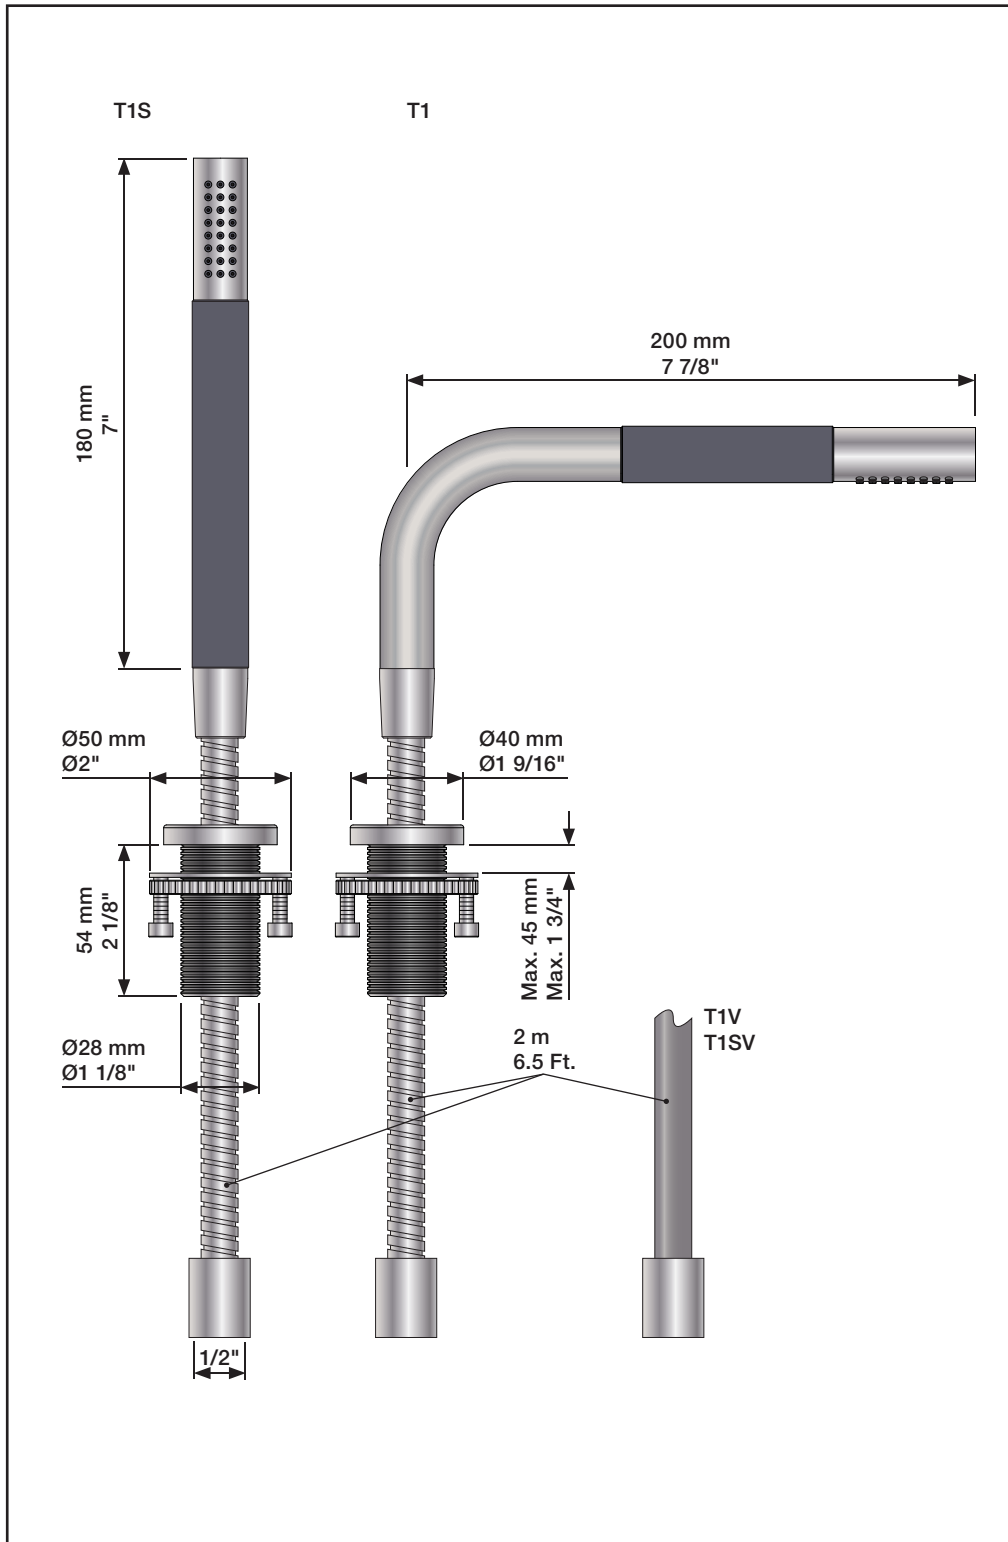

VOLA 500, 590, 500T1
 VOLA 2500
 VOLA SC1, SC3, SC5, SC7, SC9, SC10, SC12

Fitting instruction
 Montageanleitung
 Monteringsvejledning
 Monteringsvægledning
 Montage hanleiding
 Manuel de montage

04/00027
 04/00038

vola

Fitting instruction
 Montageanleitung
 Monteringsvejledning
 Monteringsvægledning
 Montage hanleiding
 Manuel de montage

3

4

5

- VR277K: VR22, VR269, VR277
- VR297: VR20, VR22, VR269, VR273, VR277, VR294, VR295, VR296
- VR434: VR445, VR446, VR502, 2xVR455
- VR435: VR63, VR447, VR448, 2xVR455
- NR.10: VR20, VR22, VR273, VR294, VR295

vola
 Lunavej 2
 DK-8700 Horsens
 Tlf : + 45 7023 5500
 sales@vola.com
 www.vola.com

VOLA 500T1
500T1S, SC9m SC9S

Date
jan. 23

Rev.
3

Sheet
SB 27.67

500:

500: Ø10
500US: Ø3/8"

- | | |
|---------|------------------------------------------------------|
| VR277K: | VR22, VR269, VR277 |
| VR297: | VR20, VR22, VR269, VR273, VR277, VR294, VR295, VR296 |
| VR434: | 2xVR444, VR445, 2xVR455, VR502 |
| NR.10: | VR20, VR22, VR273, VR294, VR295 |