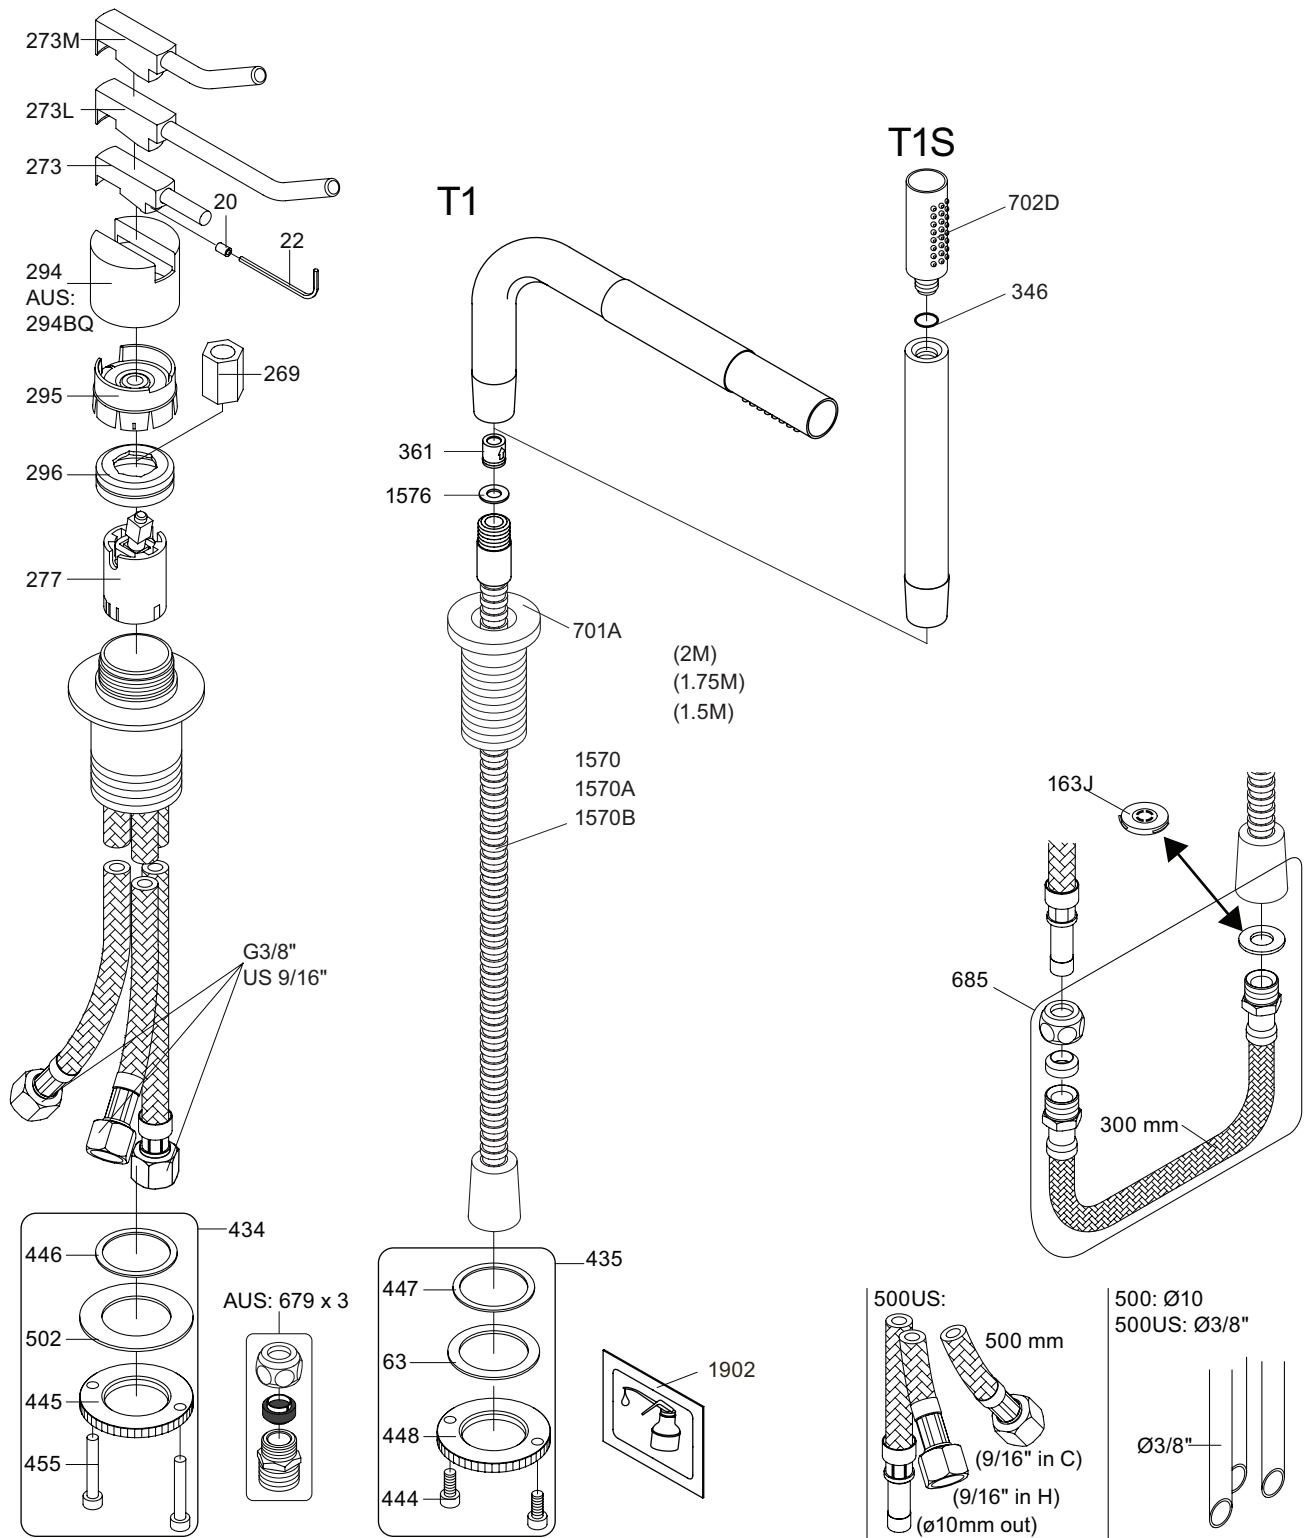

VOLA 500, 590, 500T1
 VOLA 2500
 VOLA SC1, SC3, SC5, SC7, SC9, SC10, SC12

Fitting instruction
 Montageanleitung
 Monteringsvejledning
 Monteringsvægledning
 Montage hanleiding
 Manuel de montage

04/00027
 04/00038

vola

Fitting instruction
 Montageanleitung
 Monteringsvejledning
 Monteringsvægledning
 Montage hanleiding
 Manuel de montage

3

4

5

- VR277K: VR22, VR269, VR277
- VR297: VR20, VR22, VR269, VR273, VR277, VR294, VR295, VR296
- VR434: VR445, VR446, VR502, 2xVR455
- VR435: VR63, VR447, VR448, 2xVR455
- NR.10: VR20, VR22, VR273, VR294, VR295

vola
 Lunavej 2
 DK-8700 Horsens
 Tlf : + 45 7023 5500
 sales@vola.com
 www.vola.com

VOLA 500T1
500T1S, SC9m SC9S

Date
jan. 23

Rev.
3

Sheet
SB 27.67

500:

500: Ø10
500US: Ø3/8"

- | | |
|---------|------------------------------------------------------|
| VR277K: | VR22, VR269, VR277 |
| VR297: | VR20, VR22, VR269, VR273, VR277, VR294, VR295, VR296 |
| VR434: | 2xVR444, VR445, 2xVR455, VR502 |
| NR.10: | VR20, VR22, VR273, VR294, VR295 |

vola
 Lunavej 2
 DK-8700 Horsens
 Tlf : + 45 7023 5500
 sales@vola.com
 www.vola.com

VOLA 500/M/L

Date
Jan. 23

Rev.
4

Sheet
SB 4.1

VR435: VR63, 2xVR444, VR447, VR448

vola
Lunavej 2
DK-8700 Horsens
Tlf : + 45 7023 5500
Fax: + 45 7023 5511
sales@vola.com
www.vola.com