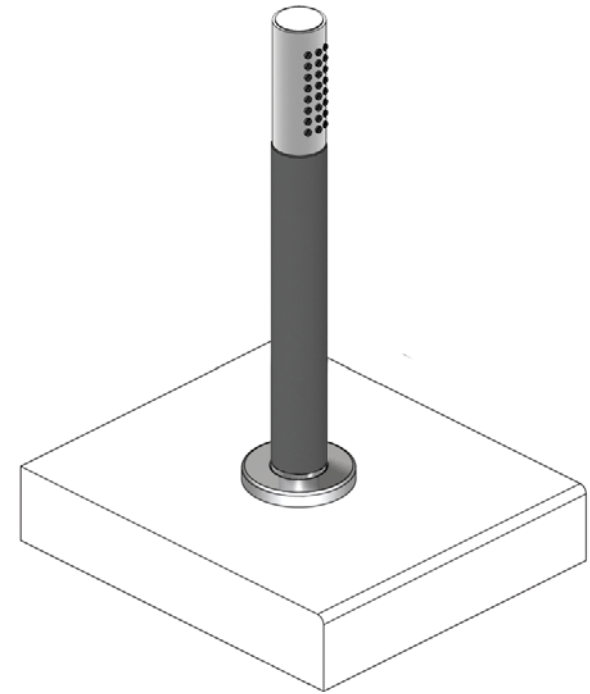

vola

Fitting instruction
 Montageanleitung
 Monteringsvejledning
 Monteringsvægledning
 Montage hanleiding
 Manuel de montage

3

4

5

- VR277K: VR22, VR269, VR277
- VR297: VR20, VR22, VR269, VR273, VR277, VR294, VR295, VR296
- VR434: VR445, VR446, VR502, 2xVR455
- VR435: VR63, VR447, VR448, 2xVR455
- NR.10: VR20, VR22, VR273, VR294, VR295

vola
 Lunavej 2
 DK-8700 Horsens
 Tlf : + 45 7023 5500
 sales@vola.com
 www.vola.com

VOLA 500T1
500T1S, SC9m SC9S

Date
jan. 23

Rev.
3

Sheet
SB 27.67

500:

500: Ø10
500US: Ø3/8"

- | | |
|---------|------------------------------------------------------|
| VR277K: | VR22, VR269, VR277 |
| VR297: | VR20, VR22, VR269, VR273, VR277, VR294, VR295, VR296 |
| VR434: | 2xVR444, VR445, 2xVR455, VR502 |
| NR.10: | VR20, VR22, VR273, VR294, VR295 |