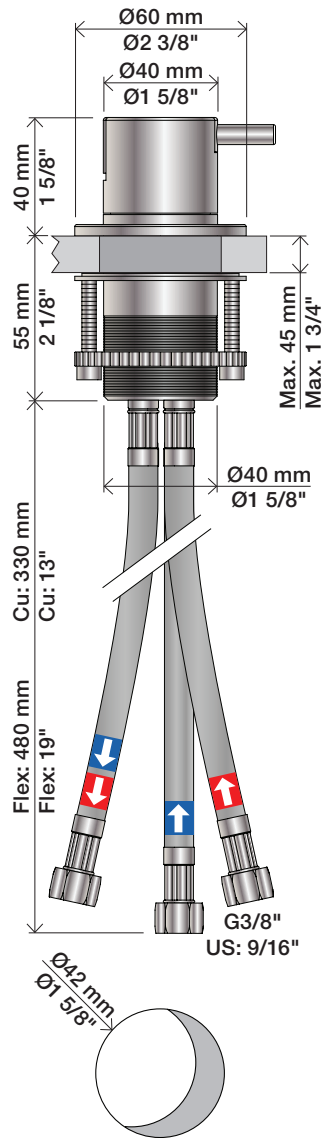

VOLA 500, 590, 500T1
 VOLA 2500
 VOLA SC1, SC3, SC5, SC7, SC9, SC10, SC12

Fitting instruction
 Montageanleitung
 Monteringsvejledning
 Monteringsvægledning
 Montage hanleiding
 Manuel de montage

04/00027
 04/00038

Data, 3 Bar /43.5 Psi:

	l/min.	Gal/min.
500:	14,5	3.8
590:	9,0	2.4
500-T1:	11,0	2.9
2500:	18,7	4.9
SC1:	18,7	4.9
SC5, 7:	18,0	4.8
SC9:	11,0	2.9

Max. 65°C, 150°F

500/2500:

www.vola.com
 500 - 2500_V0_40998137
 02-10-2023

vola

Fitting instruction
 Montageanleitung
 Monteringsvejledning
 Monteringsvægledning
 Montage hanleiding
 Manuel de montage

3

4

5

- VR277K: VR22, VR269, VR277
- VR297: VR20, VR22, VR269, VR273, VR277, VR294, VR295, VR296
- VR434: VR445, VR446, VR502, 2xVR455
- VR435: VR63, VR447, VR448, 2xVR455
- NR.10: VR20, VR22, VR273, VR294, VR295

vola
 Lunavej 2
 DK-8700 Horsens
 Tlf : + 45 7023 5500
 sales@vola.com
 www.vola.com

VOLA 500T1
500T1S, SC9m SC9S

Date
jan. 23

Rev.
3

Sheet
SB 27.67

500:

500: Ø10
500US: Ø3/8"

- | | |
|---------|------------------------------------------------------|
| VR277K: | VR22, VR269, VR277 |
| VR297: | VR20, VR22, VR269, VR273, VR277, VR294, VR295, VR296 |
| VR434: | 2xVR444, VR445, 2xVR455, VR502 |
| NR.10: | VR20, VR22, VR273, VR294, VR295 |