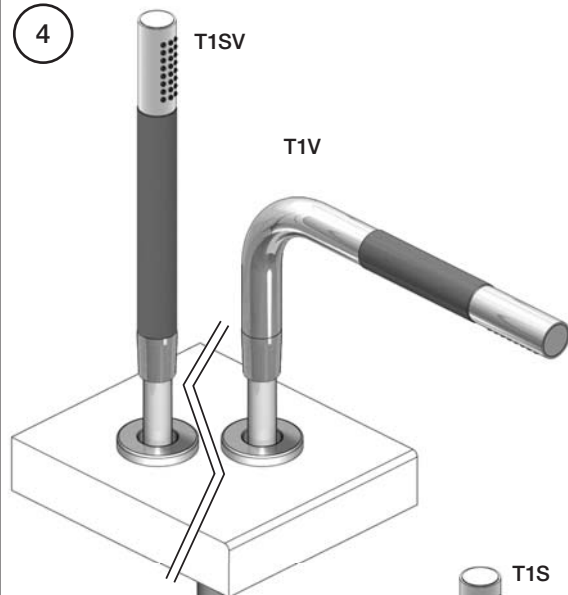

vola

Fitting instruction
 Montageanleitung
 Monteringsvejledning
 Monteringsvægledning
 Montage hanleiding
 Manuel de montage

3

4

5

- VR277K: VR22, VR269, VR277
- VR297: VR20, VR22, VR269, VR273, VR277, VR294, VR295, VR296
- VR434: VR445, VR446, VR502, 2xVR455
- VR435: VR63, VR447, VR448, 2xVR455
- NR.10: VR20, VR22, VR273, VR294, VR295

vola
 Lunavej 2
 DK-8700 Horsens
 Tlf : + 45 7023 5500
 sales@vola.com
 www.vola.com

VOLA 500T1
500T1S, SC9m SC9S

Date
jan. 23

Rev.
3

Sheet
SB 27.67

500:

500: Ø10
500US: Ø3/8"

- | | |
|---------|------------------------------------------------------|
| VR277K: | VR22, VR269, VR277 |
| VR297: | VR20, VR22, VR269, VR273, VR277, VR294, VR295, VR296 |
| VR434: | 2xVR444, VR445, 2xVR455, VR502 |
| NR.10: | VR20, VR22, VR273, VR294, VR295 |