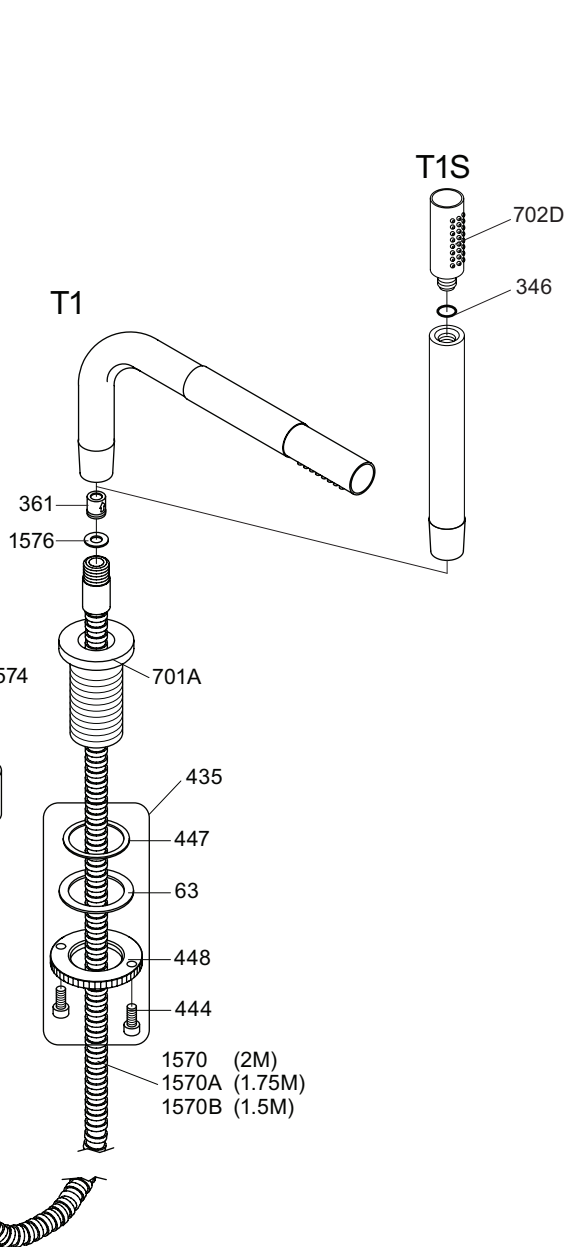

vola

Fitting instruction
 Montageanleitung
 Monteringsvejledning
 Monteringsvægledning
 Montage hanleiding
 Manuel de montage

3

4

5

- VR277K: VR22, VR269, VR277
- VR297: VR20, VR22, VR269, VR273, VR277, VR294, VR295, VR296
- VR434: VR445, VR446, VR502, 2xVR455
- VR435: VR63, VR447, VR448, 2xVR455
- NR.10: VR20, VR22, VR273, VR294, VR295

vola
 Lunavej 2
 DK-8700 Horsens
 Tlf : + 45 7023 5500
 sales@vola.com
 www.vola.com

VOLA 500T1
500T1S, SC9m SC9S

Date
jan. 23

Rev.
3

Sheet
SB 27.67

500:

500: Ø10
500US: Ø3/8"

- | | |
|---------|------------------------------------------------------|
| VR277K: | VR22, VR269, VR277 |
| VR297: | VR20, VR22, VR269, VR273, VR277, VR294, VR295, VR296 |
| VR434: | 2xVR444, VR445, 2xVR455, VR502 |
| NR.10: | VR20, VR22, VR273, VR294, VR295 |

vola
 Lunavej 2
 DK-8700 Horsens
 Tlf : + 45 7023 5500
 sales@vola.com
 www.vola.com

VOLA 500/M/L

Date
Jan. 23

Rev.
4

Sheet
SB 4.1

VR435: VR63, 2xVR444, VR447, VR448

vola
Lunavej 2
DK-8700 Horsens
Tlf : + 45 7023 5500
Fax: + 45 7023 5511
sales@vola.com
www.vola.com