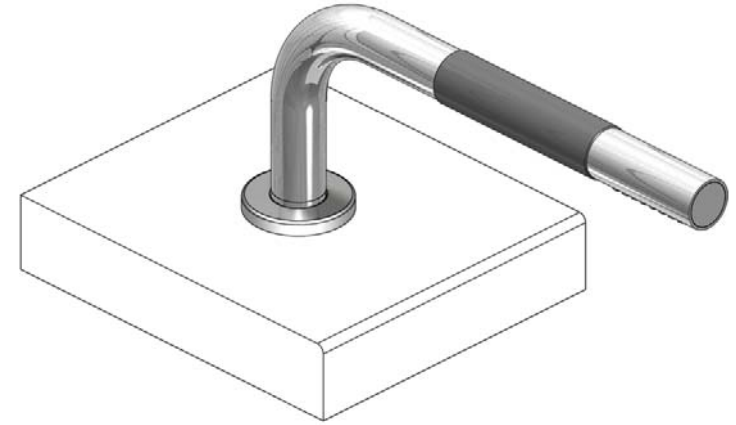

vola

Fitting instruction
 Montageanleitung
 Monteringsvejledning
 Monteringsvægledning
 Montage hanleiding
 Manuel de montage

3

4

5

- VR277K: VR22, VR269, VR277
- VR297: VR20, VR22, VR269, VR273, VR277, VR294, VR295, VR296
- VR434: VR445, VR446, VR502, 2xVR455
- VR435: VR63, VR447, VR448, 2xVR455
- NR.10: VR20, VR22, VR273, VR294, VR295

vola
 Lunavej 2
 DK-8700 Horsens
 Tlf : + 45 7023 5500
 sales@vola.com
 www.vola.com

VOLA 500T1
500T1S, SC9m SC9S

Date
jan. 23

Rev.
3

Sheet
SB 27.67

500:

500: Ø10
500US: Ø3/8"

- | | |
|---------|------------------------------------------------------|
| VR277K: | VR22, VR269, VR277 |
| VR297: | VR20, VR22, VR269, VR273, VR277, VR294, VR295, VR296 |
| VR434: | 2xVR444, VR445, 2xVR455, VR502 |
| NR.10: | VR20, VR22, VR273, VR294, VR295 |