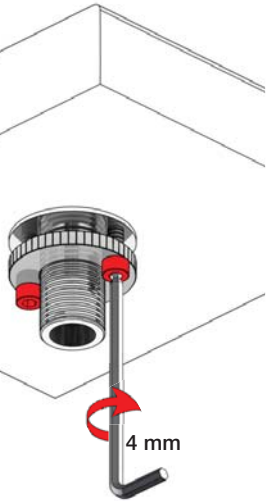

VOLA 500, 590, 500T1
 VOLA 2500
 VOLA SC1, SC3, SC5, SC7, SC9, SC10, SC12

Fitting instruction
 Montageanleitung
 Monteringsvejledning
 Monteringsvægledning
 Montage hanleiding
 Manuel de montage

04/00027
 04/00038

vola

Fitting instruction
 Montageanleitung
 Monteringsvejledning
 Monteringsvægledning
 Montage hanleiding
 Manuel de montage

3

4

5

- VR277K: VR22, VR269, VR277
- VR297: VR20, VR22, VR269, VR273, VR277, VR294, VR295, VR296
- VR434: VR445, VR446, VR502, 2xVR455
- VR435: VR63, VR447, VR448, 2xVR455
- NR.10: VR20, VR22, VR273, VR294, VR295

vola
 Lunavej 2
 DK-8700 Horsens
 Tlf : + 45 7023 5500
 sales@vola.com
 www.vola.com

VOLA 500T1
500T1S, SC9m SC9S

Date
jan. 23

Rev.
3

Sheet
SB 27.67

500:

500: Ø10
500US: Ø3/8"

- | | |
|---------|------------------------------------------------------|
| VR277K: | VR22, VR269, VR277 |
| VR297: | VR20, VR22, VR269, VR273, VR277, VR294, VR295, VR296 |
| VR434: | 2xVR444, VR445, 2xVR455, VR502 |
| NR.10: | VR20, VR22, VR273, VR294, VR295 |