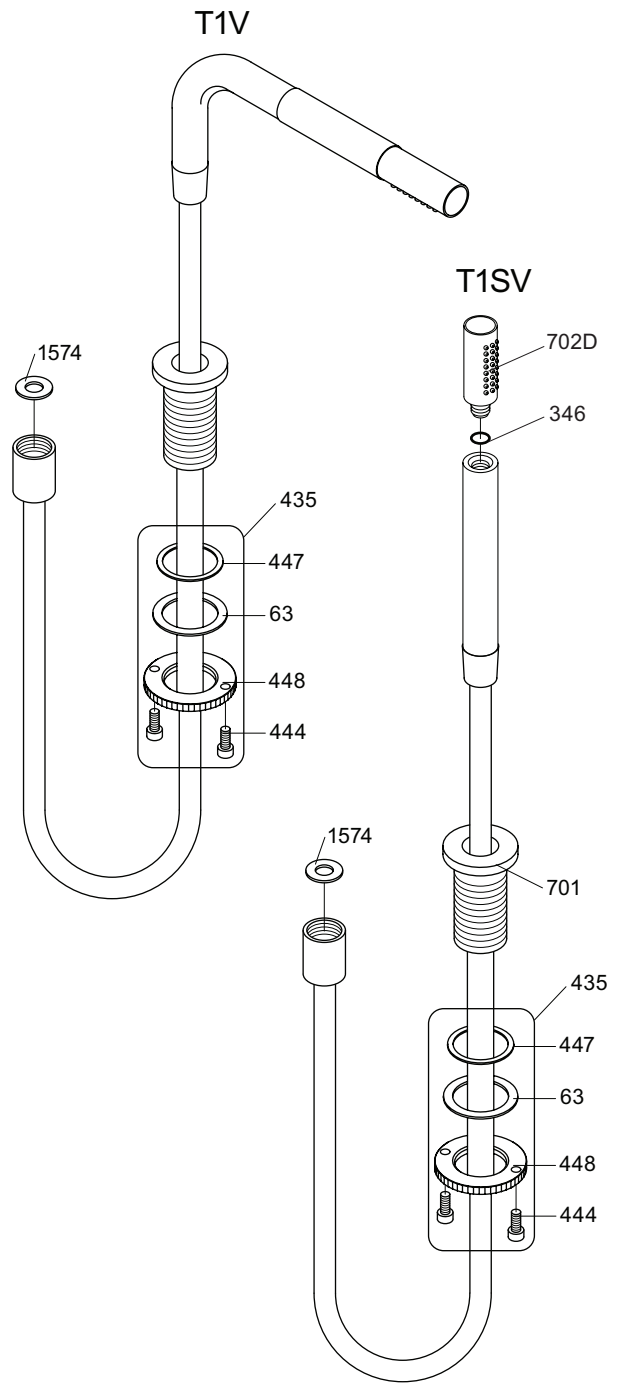

VOLA 500, 590, 500T1
 VOLA 2500
 VOLA SC1, SC3, SC5, SC7, SC9, SC10, SC12

Fitting instruction
 Montageanleitung
 Monteringsvejledning
 Monteringsvægledning
 Montage hanleiding
 Manuel de montage

04/00027
 04/00038

vola

Fitting instruction
 Montageanleitung
 Monteringsvejledning
 Monteringsvægledning
 Montage hanleiding
 Manuel de montage

3

4

5

- VR277K: VR22, VR269, VR277
- VR297: VR20, VR22, VR269, VR273, VR277, VR294, VR295, VR296
- VR434: VR445, VR446, VR502, 2xVR455
- VR435: VR63, VR447, VR448, 2xVR455
- NR.10: VR20, VR22, VR273, VR294, VR295

vola
 Lunavej 2
 DK-8700 Horsens
 Tlf : + 45 7023 5500
 sales@vola.com
 www.vola.com

VOLA 500T1
500T1S, SC9m SC9S

Date
jan. 23

Rev.
3

Sheet
SB 27.67

500:

500: Ø10
500US: Ø3/8"

- | | |
|---------|------------------------------------------------------|
| VR277K: | VR22, VR269, VR277 |
| VR297: | VR20, VR22, VR269, VR273, VR277, VR294, VR295, VR296 |
| VR434: | 2xVR444, VR445, 2xVR455, VR502 |
| NR.10: | VR20, VR22, VR273, VR294, VR295 |

vola
 Lunavej 2
 DK-8700 Horsens
 Tlf : + 45 7023 5500
 sales@vola.com
 www.vola.com

VOLA 500/M/L

Date
Jan. 23

Rev.
4

Sheet
SB 4.1

VR435: VR63, 2xVR444, VR447, VR448

vola
Lunavej 2
DK-8700 Horsens
Tlf : + 45 7023 5500
Fax: + 45 7023 5511
sales@vola.com
www.vola.com