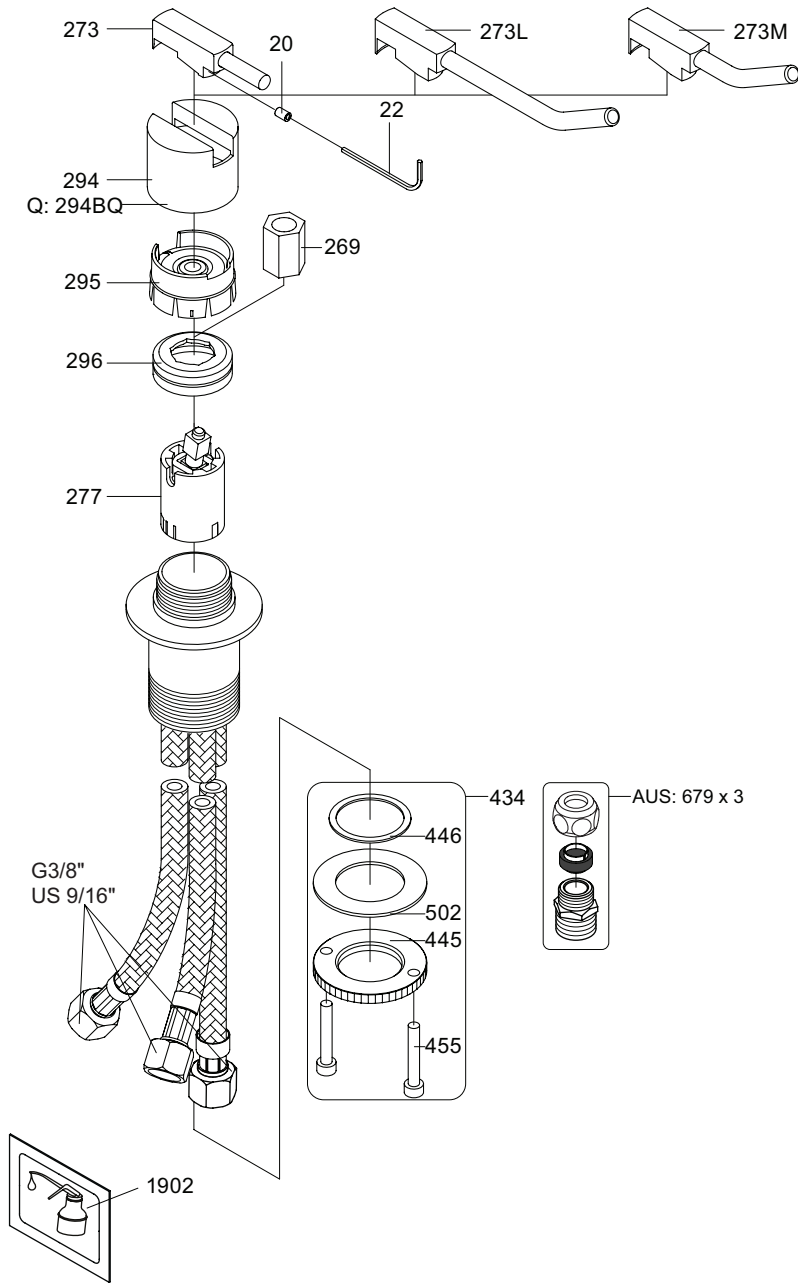

vola

Fitting instruction
 Montageanleitung
 Monteringsvejledning
 Monteringsvægledning
 Montage hanleiding
 Manuel de montage

3

4

5

- VR277K: VR22, VR269, VR277
- VR297: VR20, VR22, VR269, VR273, VR277, VR294, VR295, VR296
- VR434: VR445, VR446, VR502, 2xVR455
- VR435: VR63, VR447, VR448, 2xVR455
- NR.10: VR20, VR22, VR273, VR294, VR295

vola
 Lunavej 2
 DK-8700 Horsens
 Tlf : + 45 7023 5500
 sales@vola.com
 www.vola.com

VOLA 500T1
500T1S, SC9m SC9S

Date
jan. 23

Rev.
3

Sheet
SB 27.67

500:

500: Ø10
500US: Ø3/8"

- | | |
|---------|------------------------------------------------------|
| VR277K: | VR22, VR269, VR277 |
| VR297: | VR20, VR22, VR269, VR273, VR277, VR294, VR295, VR296 |
| VR434: | 2xVR444, VR445, 2xVR455, VR502 |
| NR.10: | VR20, VR22, VR273, VR294, VR295 |