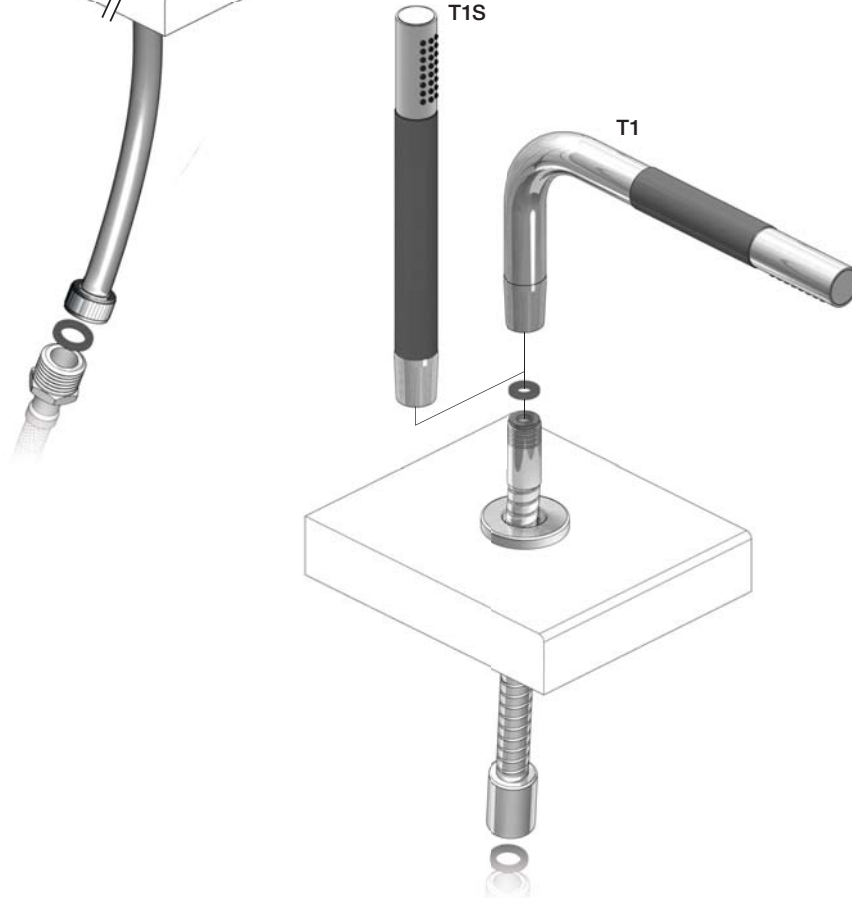

vola

Fitting instruction
 Montageanleitung
 Monteringsvejledning
 Monteringsvægledning
 Montage hanleiding
 Manuel de montage

3

4

5

- VR277K: VR22, VR269, VR277
- VR297: VR20, VR22, VR269, VR273, VR277, VR294, VR295, VR296
- VR434: VR445, VR446, VR502, 2xVR455
- VR435: VR63, VR447, VR448, 2xVR455
- NR.10: VR20, VR22, VR273, VR294, VR295

vola
 Lunavej 2
 DK-8700 Horsens
 Tlf : + 45 7023 5500
 sales@vola.com
 www.vola.com

VOLA 500T1
500T1S, SC9m SC9S

Date
jan. 23

Rev.
3

Sheet
SB 27.67

500:

500: Ø10
500US: Ø3/8"

- | | |
|---------|------------------------------------------------------|
| VR277K: | VR22, VR269, VR277 |
| VR297: | VR20, VR22, VR269, VR273, VR277, VR294, VR295, VR296 |
| VR434: | 2xVR444, VR445, 2xVR455, VR502 |
| NR.10: | VR20, VR22, VR273, VR294, VR295 |