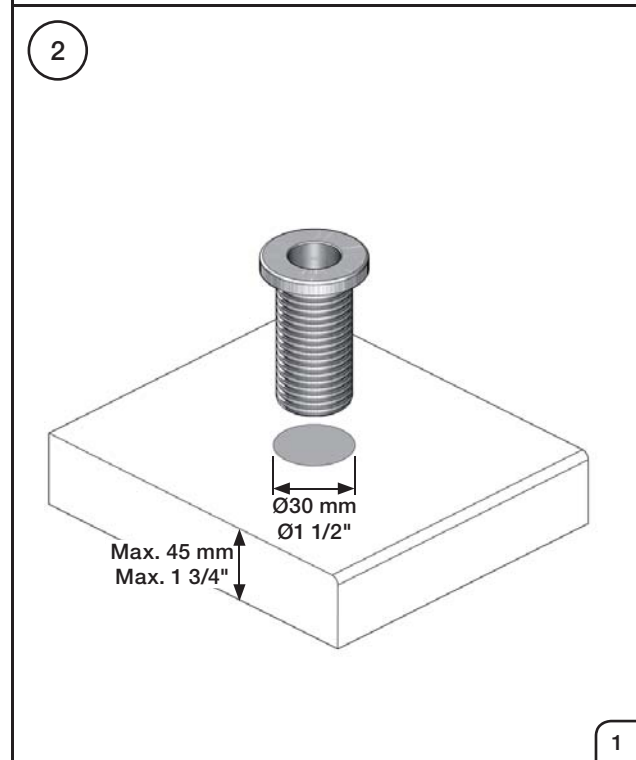

VOLA 500, 590, 500T1
 VOLA 2500
 VOLA SC1, SC3, SC5, SC7, SC9, SC10, SC12

Fitting instruction
 Montageanleitung
 Monteringsvejledning
 Monteringsvægledning
 Montage hanleiding
 Manuel de montage

04/00027
 04/00038

Data, 3 Bar /43.5 Psi:

	l/min.	Gal/min.
500:	14,5	3.8
590:	9,0	2.4
500-T1:	11,0	2.9
2500:	18,7	4.9
SC1:	18,7	4.9
SC5, 7:	18,0	4.8
SC9:	11,0	2.9

Max. 65°C, 150°F

500/2500:

www.vola.com
 500 - 2500_V0_40998137
 02-10-2023

vola

Fitting instruction
 Montageanleitung
 Monteringsvejledning
 Monteringsvægledning
 Montage hanleiding
 Manuel de montage

3

4

5

- VR277K: VR22, VR269, VR277
- VR297: VR20, VR22, VR269, VR273, VR277, VR294, VR295, VR296
- VR434: VR445, VR446, VR502, 2xVR455
- VR435: VR63, VR447, VR448, 2xVR455
- NR.10: VR20, VR22, VR273, VR294, VR295

vola
 Lunavej 2
 DK-8700 Horsens
 Tlf : + 45 7023 5500
 sales@vola.com
 www.vola.com

VOLA 500T1
500T1S, SC9m SC9S

Date
jan. 23

Rev.
3

Sheet
SB 27.67

500:

500: Ø10
500US: Ø3/8"

- | | |
|---------|------------------------------------------------------|
| VR277K: | VR22, VR269, VR277 |
| VR297: | VR20, VR22, VR269, VR273, VR277, VR294, VR295, VR296 |
| VR434: | 2xVR444, VR445, 2xVR455, VR502 |
| NR.10: | VR20, VR22, VR273, VR294, VR295 |