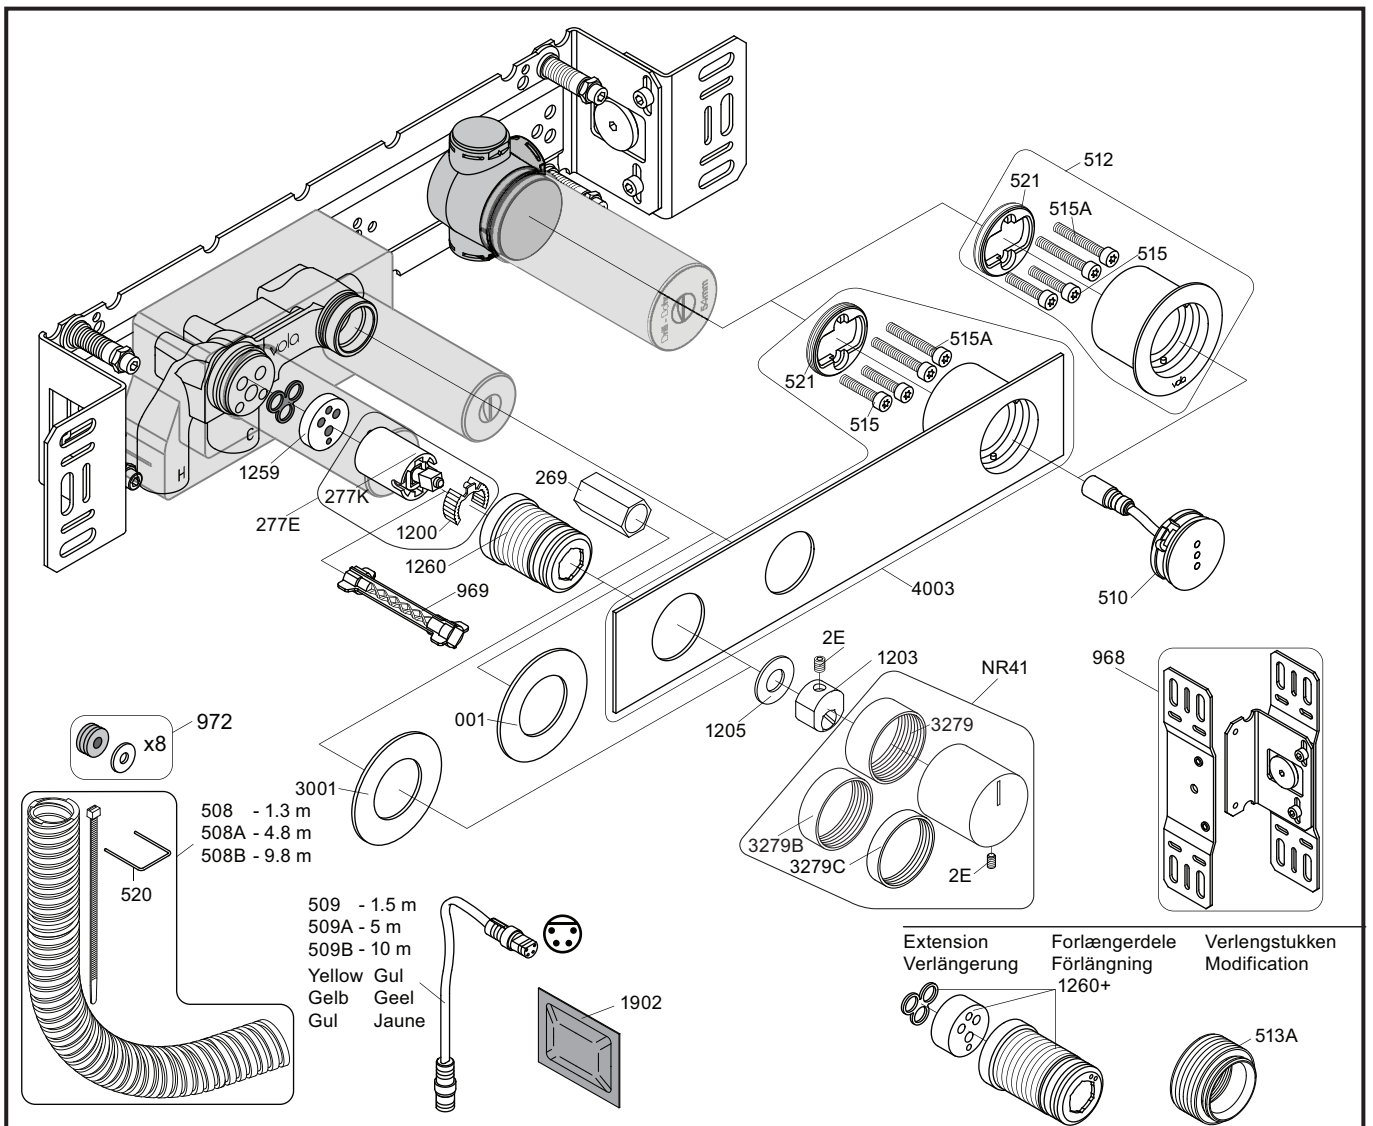

Takmonterad  
Plafondmontage  
Monté au plafond

Fig. 5

Wiring diagram  
Schaltplan

Ledningsdiagram  
kopplingschema

Aansluitschema  
Schéma de câblage

NR12A: VR2E, VR1202A  
 VR277E: VR277, VR1200  
 VR512: 2xVR515, 2xVR515A, VR521  
 VR4003: 2xVR515, 2xVR515A, VR521