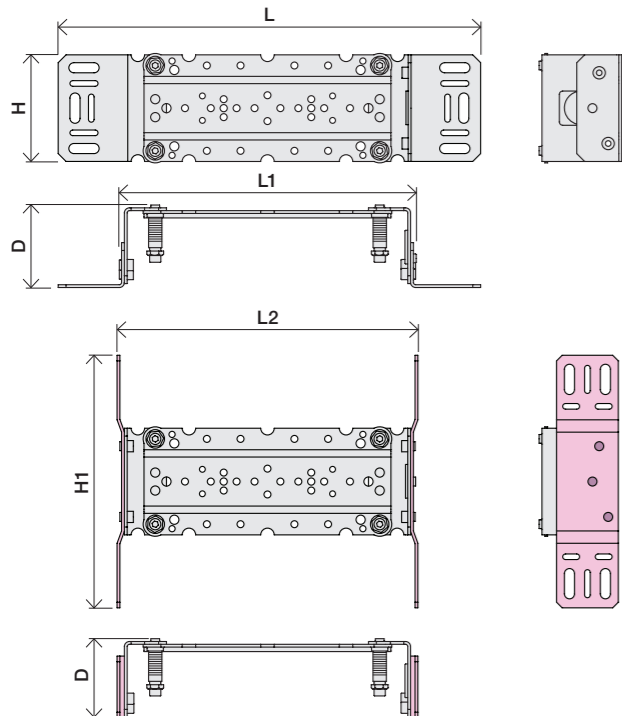

Fitting instruction  
Montageanleitung  
Monteringsvejledning

Monteringsvægledning  
Montage hanleiding  
Manuel de montage

GODKENDT  
TIL DRINKEVAND

04/00305 - 4300+4800  
04/00302 - 4900

www.vola.com

mnt\_4900\_V3\_40998511  
27-11-2023

vola

	L	L1	L2	H	H1	D
4300	377 mm 14 3/4"	260 mm 10"	268 mm 10 1/2"			
4800	475 mm 19 1/2"	355 mm 14"	367 mm 14 1/2"	95 mm 3 3/4"	186 mm 7 3/8"	70 mm 2 3/4"
4900	552 mm 23"	435 mm 17"	447 mm 17 5/8"			
4900VS, 4900VSX	377 mm 14 3/4"	260 mm 10"	268 mm 10 1/2"	214 mm 8 1/4"		