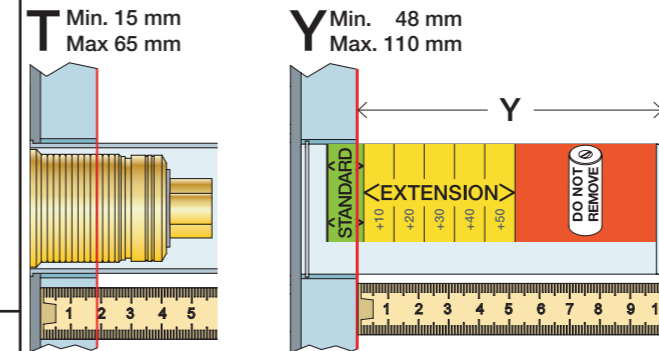

Extension
Verlängerung
Forlængerdele
Förlängning
Aanpassing
Modification