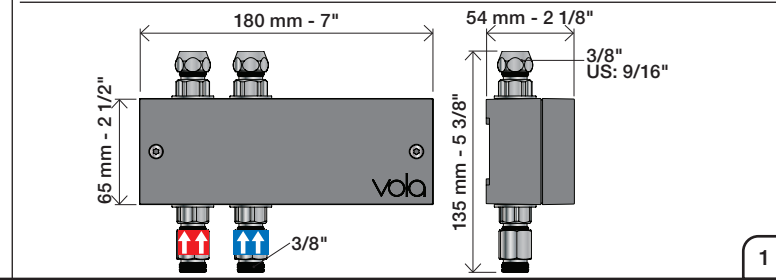

F DC Power supply DC Stromversorgung	DC strømforsyning DC Nätaggregat	DC voeding Alimentation électrique
VR2622: ROW & GB VR2626: EU VR2623, IPX5:	110 - 230V~/50-60Hz 9V~/300 mA 100 - 240V~/50-60Hz/130mA 9V~/660 mA	VR2622-VR2623-VR2626 VR2624-VR2636: To be ordered separately Separat bestellen Bestilles særskilt Beställas separat Apart te bestellen À commander séparément
VR2622/VR2626: 	VR2623, IP64: 	

Battery operation Batteriebetrieb	Batteridrift Batteridrift	Batterij bedrijf Fonctionnement sur batterie
2 x 1.5V AA - FR6 - FR6 		

Batteries MUST be removed if operated by Power supply.
Batterien MÜSSEN bei Stromversorgung entfernt werden.
Batterierne SKAL fjernes ved brug af strømforsyning.
Batterier SKAL tas bort om der anvendes nätaggregat.
Batterijen MOETEN worden verwijderd als ze op netvoeding werken.
Les piles DOIVENT être impérativement retirées si on utilise l'alimentation électrique.