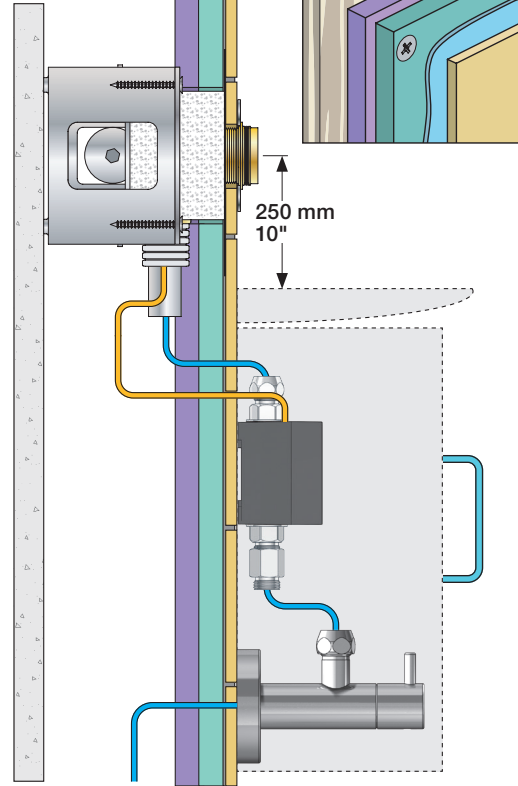

Installation examples  
Installationsbeispiele

Fig. 1

Installationseksempler  
Installationsexemplar

Fig. 2

Installatie voorbeelden  
l'installation des exemples

Fig. 3

Fig. 4 Ceiling mounted  
Deckenmontage  
Loftmonteret

Takmonterad  
Plafondmontage  
Monté au plafond

Fig. 5

Wiring diagram  
Schaltplan

Ledningsdiagram  
kopplingschema

Aansluitschema  
Schéma de câblage

NR12A: VR2E, VR1202A  
 VR277E: VR277, VR1200  
 VR512: 2xVR515, 2xVR515A, VR521  
 VR4003: 2xVR515, 2xVR515A, VR521