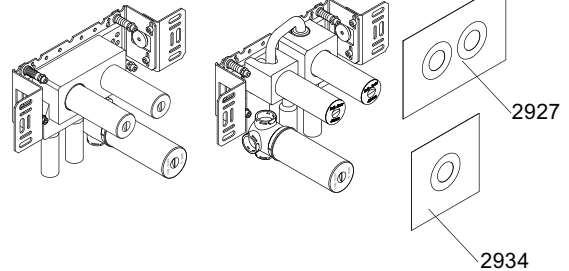

4900VS, 4900VSX