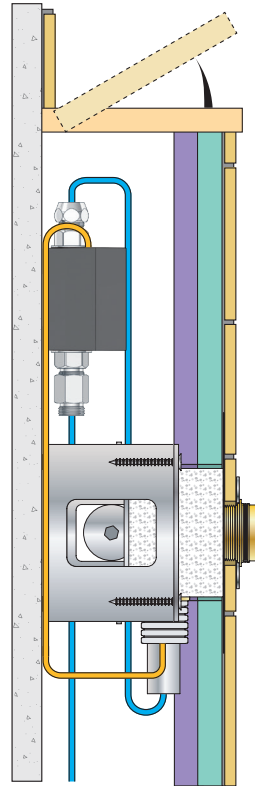

Installation examples
Installationsbeispiele

Fig. 1