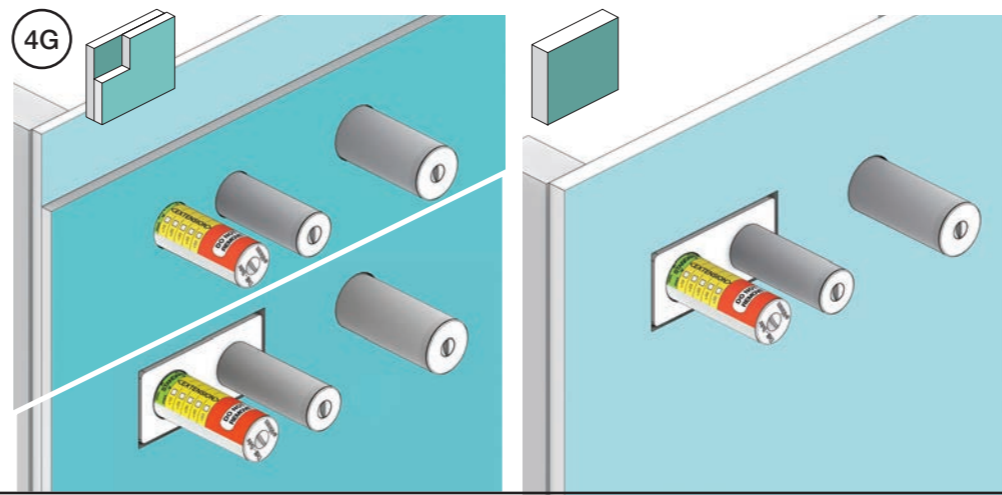

1x15 mm 1x18 mm 1x20 mm 2x13 mm Lightweight wall Leichtwand Let væg Lätta konstruktion Holle wandconstructie Construction légère

Masonry Murværk Massive wand Mauerwerk Murverk Mur Plein

2 Test Pressure Prüfdruk testtryk Test tryck Test druk test de pression ! Water - Wasser - Vand ! MAX 1 Minute - Minut ! ! Vatten - Water - L'eau ! MAX 1 Minuut !

Check the local legislation. Bitte die örtlichen Vorschriften überprüfen. Tjek de lokale regler. Kontrollera lokala föreskrifter. Nazitten lokale regelgeving. Vérifiez la législation locale.

3 Flush installation Installation Spülen Skyl installation Skölj installation Kraan doorspoelen Rincer l'installation