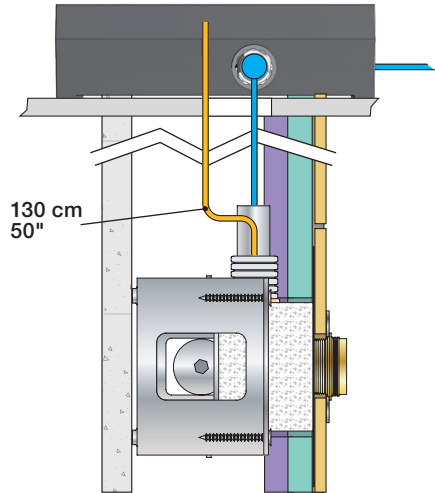

Installation examples  
Installationsbeispiele

Fig. 1

Installationseksempler  
Installationsexemplar

Fig. 2

Installatie voorbeelden  
l'installation des exemples

Fig. 3

Fig. 4 Ceiling mounted  
Deckenmontage  
Loftmonteret

Takmonterad  
Plafondmontage  
Monté au plafond

Fig. 5

Wiring diagram  
Schaltplan

Ledningsdiagram  
kopplingschema

Aansluitschema  
Schéma de câblage

NR12A: VR2E, VR1202A  
 VR277E: VR277, VR1200  
 VR512: 2xVR515, 2xVR515A, VR521  
 VR4003: 2xVR515, 2xVR515A, VR521