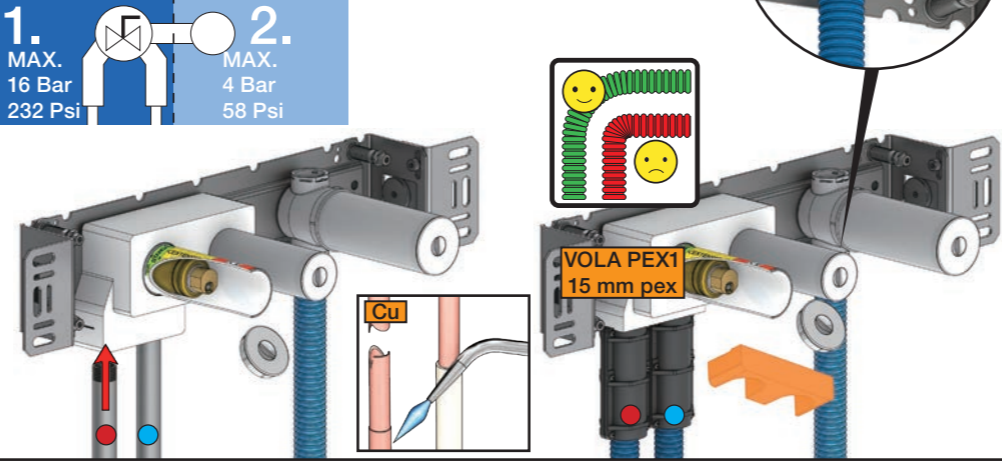

1x15 mm 1x18 mm 1x20 mm 2x13 mm Lightweight wall Leichtwand Let væg Lätta konstruktion Holle wandconstructie Construction légère

Masonry Murværk Massive wand Mauerwerk Murverk Mur Plein

2 Test Pressure Prüfdruk testtryk Test tryck Test druk test de pression ! Water - Wasser - Vand ! MAX 1 Minute - Minut ! ! Vatten - Water - L'eau ! MAX 1 Minuut !

Check the local legislation. Bitte die örtlichen Vorschriften überprüfen. Tjek de lokale regler. Kontrollera lokala föreskrifter. Nazitten lokale regelgeving. Vérifiez la législation locale.

3 Flush installation Installation Spülen Skyl installation Skölj installation Kraan doorspoelen Rincer l'installation

VOLA Electronic

Elektronikboks  
Valve box  
Ventil Kasten  
Ventilbox  
Ventiel doos  
Boite étanche avec vanne

EU EMC directive  
2004/108/EU  
IPX4

VR2618

VR2617

Settings: Einstellung:	Setting: Justering:	Afstelling: Réglage:			
	<b>Sec.</b>	<b>1</b>	<b>2</b>	<b>3</b>	<b>4</b>
<b>DEFAULT SETTING:</b>		ON	ON	ON	ON
ON	0	ON	ON	ON	<b>ON = 20 sec.</b> - hygienic rinse every 24h. - hygienische spülung jede 24 stunde. - hygiejneski 24t efter sidste brug. - hygienisk skölja varje 24 timmar. - hygiënisch spoelen iedere 24 uur. - Rinçage hygiénique chaque 24h.
OFF	3	ON	OFF	ON	
	5	ON	OFF	OFF	
	8	OFF	ON	ON	
	10	OFF	ON	OFF	
	15	OFF	OFF	ON	
	20	OFF	OFF	OFF	
<b>SPECIAL:</b> Long spout Lange Auslauf Langt udløb Långt utlopp Lange uitloop Long bec	*0	ON	ON	OFF	