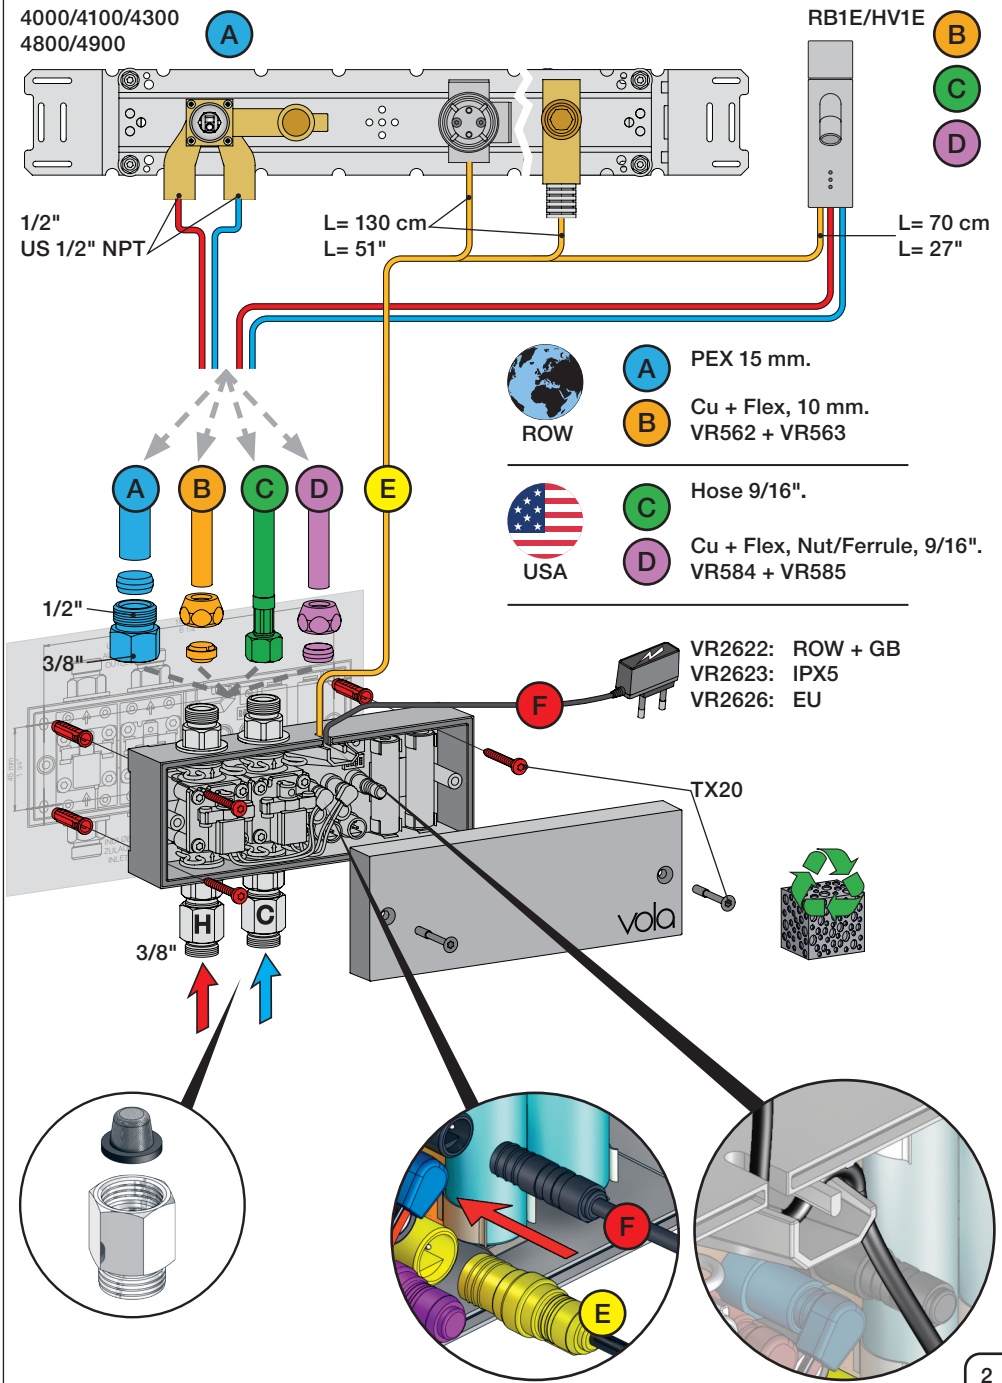

Installation examples  
Installationsbeispiele

Fig. 1

Installationseksempler  
Installationsexemplar

Fig. 2

Installatie voorbeelden  
l'installation des exemples

Fig. 3

Fig. 4 Ceiling mounted  
Deckenmontage  
Loftmonteret

Takmonterad  
Plafondmontage  
Monté au plafond

Fig. 5

Wiring diagram  
Schaltplan

Ledningsdiagram  
kopplingschema

Aansluitschema  
Schéma de câblage

NR12A: VR2E, VR1202A  
 VR277E: VR277, VR1200  
 VR512: 2xVR515, 2xVR515A, VR521  
 VR4003: 2xVR515, 2xVR515A, VR521