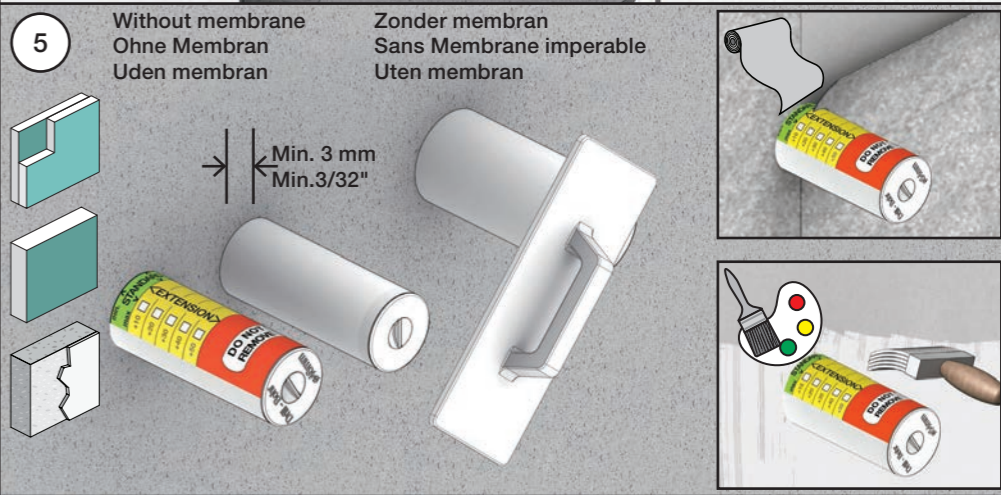

1x15 mm 1x18 mm 1x20 mm 2x13 mm Lightweight wall Leichtwand Let væg Lätta konstruktion Holle wandconstructie Construction légère

Masonry Murværk Massive wand Mauerwerk Murverk Mur Plein

2 Test Pressure Prüfdruk testtryk Test tryck Test druk test de pression ! Water - Wasser - Vand ! MAX 1 Minute - Minut ! ! Vatten - Water - L'eau ! MAX 1 Minuut !

Check the local legislation. Bitte die örtlichen Vorschriften überprüfen. Tjek de lokale regler. Kontrollera lokala föreskrifter. Nazitten lokale regelgeving. Vérifiez la législation locale.

3 Flush installation Installation Spülen Skyl installation Skölj installation Kraan doorspoelen Rincer l'installation