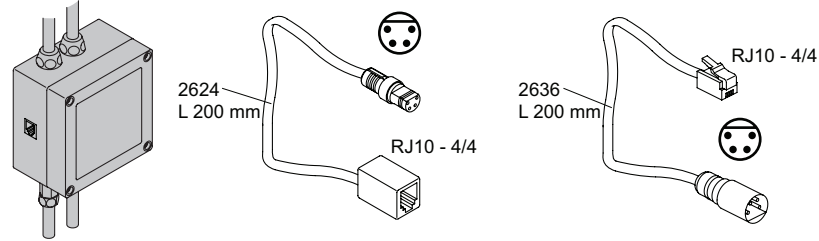

Additional parts
Zusätzliche Teile
Supplerede dele
Ytterligere delar

Remote control
Fernbedienung
Fjernbetjening
Fjärrkontroll

Afstandsbediening
Contrôle à distance
Telemando
2625

Power supply
Netzteil
Strømforsyning
Strömförsörjning

Stroomvoorziening
Alimentation
Convertidor adaptador

2622: ROW&GB
2626: EU

EU	GB	US	AUS
● ●	■ ■	|| |	/ \
Type: C	G	A	I

2623: IPX5

Extension
2639 - 5 m
2645 - 10 m

Black Svart
Schwartz Zwart
Sort Noir

Signal cable
Signalkabel

Signaalkabel
Câble de signal
Cable de señal

41XX, 49XX:
509 - 1.5 m
509A - 5 m
509B - 10 m

RB1E, HV1E:
2656 - 1.5 m

Yellow
Gelb
Gul
Gul
Geel
Jaune

247 US: 2601$ Cu: 221: Ø10 mm

L 500 mm L 500 mm L 350 mm

Adapter
Adapteur

Discontinued model
aufgeföhörte Modell
Udgået model
Avvecklad modell
Beändigde model
Modèle discontinué