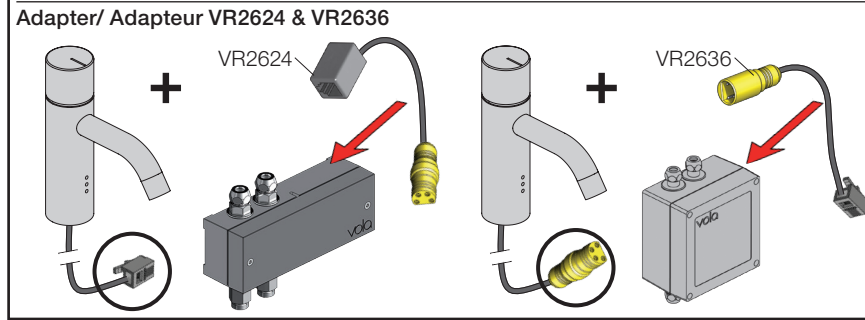

Settings: Einstellung:	Setting: Justering:	Afstelling: Réglage:			
	Sec.	1	2	3	4
DEFAULT SETTING:		ON	ON	ON	ON
ON	0	ON	ON	ON	ON = 20 sec. - hygienic rinse every 24h. - hygienische spülung jede 24 stunde. - hygiejneski 24t efter sidste brug. - hygienisk skölja varje 24 timmar. - hygiënisch spoelen iedere 24 uur. - Rinçage hygiénique chaque 24h.
OFF	3	ON	OFF	ON	
	5	ON	OFF	OFF	
	8	OFF	ON	ON	
	10	OFF	ON	OFF	
	15	OFF	OFF	ON	
	20	OFF	OFF	OFF	
SPECIAL: Long spout Lange Auslauf Langt udløb Långt utlopp Lange uitloop Long bec	*0	ON	ON	OFF	

Installation requirements: Installationsanforderungen:	Krav til installation: Installationskrav:	Installatie Vereisten: Exigences d'installation:
Sunlight or light from halogen lamps can shorten the signal range. Sonnenlicht oder Licht von Halogenlampen können das Signal verkürzen. Skarpt sollys eller halogenlys, kan forkorte rækkevidden. Starkt sollys eller halogenbelysning kan förkorta signalen/känsligheten. Directe lichtinval van de zon of van halogeen lampen kan het signaal verkorten. La lumière du soleil ou des lampes à halogène peut perturber le fonctionnement du détecteur.	No mirroring surfaces opposite the sensor. Keine spiegelnden Flächen vor dem Sensor. Ingen reflekterende overflader modsat sensoren. Inga speglende ytor motsatta sensorn. Geen spiegelen oppervlakken tegenover de sensor. Pas de surfaces réfléchissantes opposées du capteur.