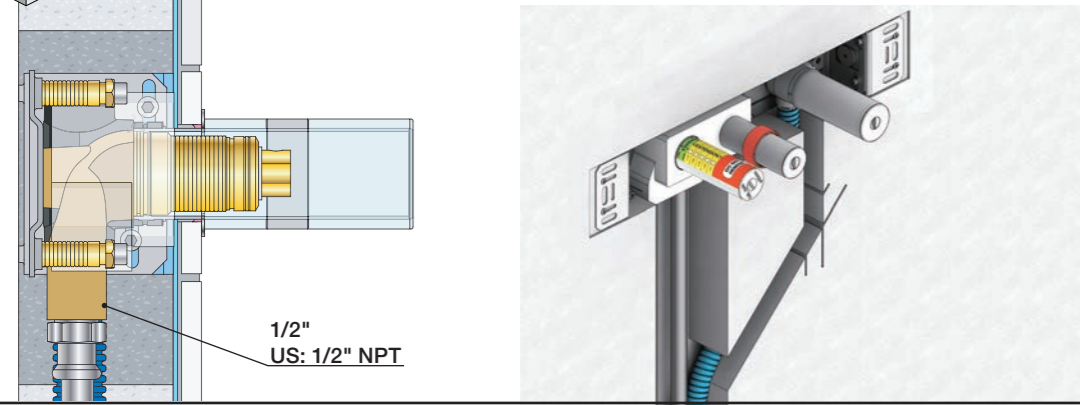

Masonry Murværk Massive wand Mauerwerk Murverk Mur Plein