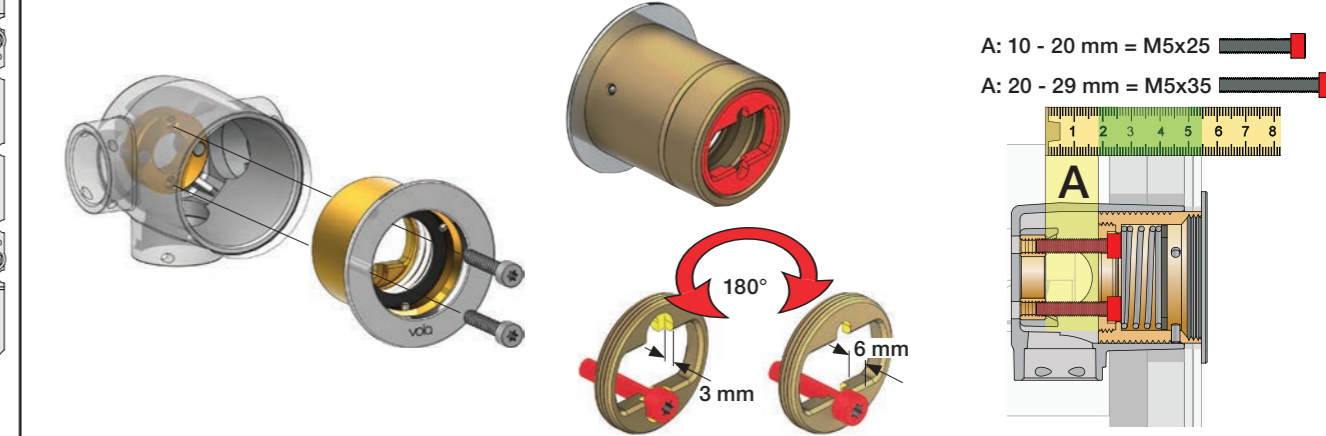

Extension, retrofit  
Verlängerung, nachträglicher Einbau  
Forlængerdele, eftermontering  
Förlängning, eftermontering  
Aanpassing na montage  
Modification après installation

	X	VR1260/VR2019	VR513A
40 - 52 mm	Std.	Std.	
30 - 40 mm	+10		x1
20 - 30 mm	+20		
10 - 20 mm	+30		x2
0 - 10 mm	+40		
-10 - 0 mm	+50		x3

Fitting of extension  
Montage von verlängerung

Montering af forlængerdele  
Montering av förlängning

Montage van de verlengstukken  
Montage des rallonges

VR513A

Box till inbyggingsblandare.  
Boks til indbygningsblander.  
Laatikko seinäasenteiselle sekoittajalle.