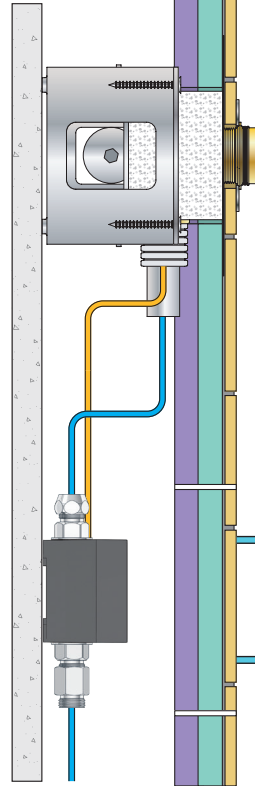

Installationseksempler
Installationsexemplar

Fig. 2