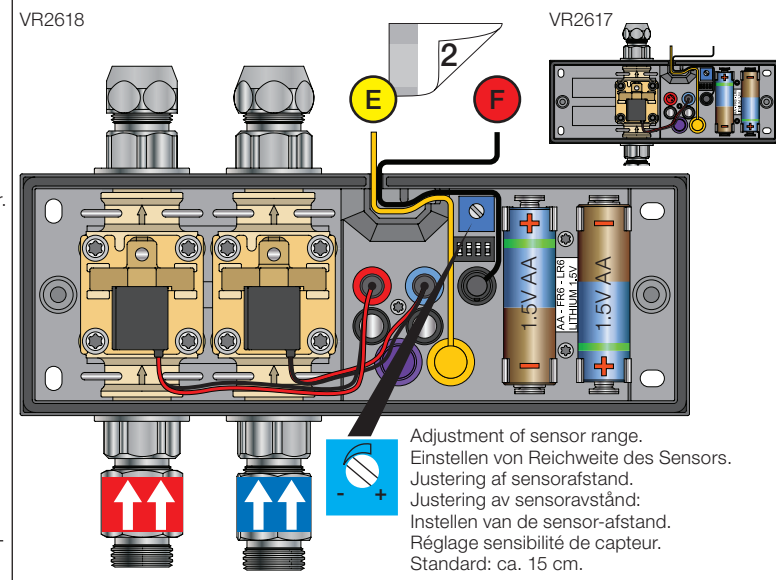

F DC Power supply DC Stromversorgung	DC strømforsyning DC Nätaggregat	DC voeding Alimentation électrique
VR2622: ROW & GB VR2626: EU VR2623, IPX5:	110 - 230V~/50-60Hz 9V~/300 mA 100 - 240V~/50-60Hz/130mA 9V~/660 mA	VR2622-VR2623-VR2626 VR2624-VR2636: To be ordered separately Separat bestellen Bestilles særskilt Beställas separat Apart te bestellen À commander séparément
VR2622/VR2626: 	VR2623, IP64: 	

Battery operation Batteriebetrieb	Batteridrift Batteridrift	Batterij bedrijf Fonctionnement sur batterie
2 x 1.5V AA - FR6 - FR6 		

Batteries MUST be removed if operated by Power supply.
Batterien MÜSSEN bei Stromversorgung entfernt werden.
Batterierne SKAL fjernes ved brug af strømforsyning.
Batterier SKAL tas bort om der anvendes nätaggregat.
Batterijen MOETEN worden verwijderd als ze op netvoeding werken.
Les piles DOIVENT être impérativement retirées si on utilise l'alimentation électrique.