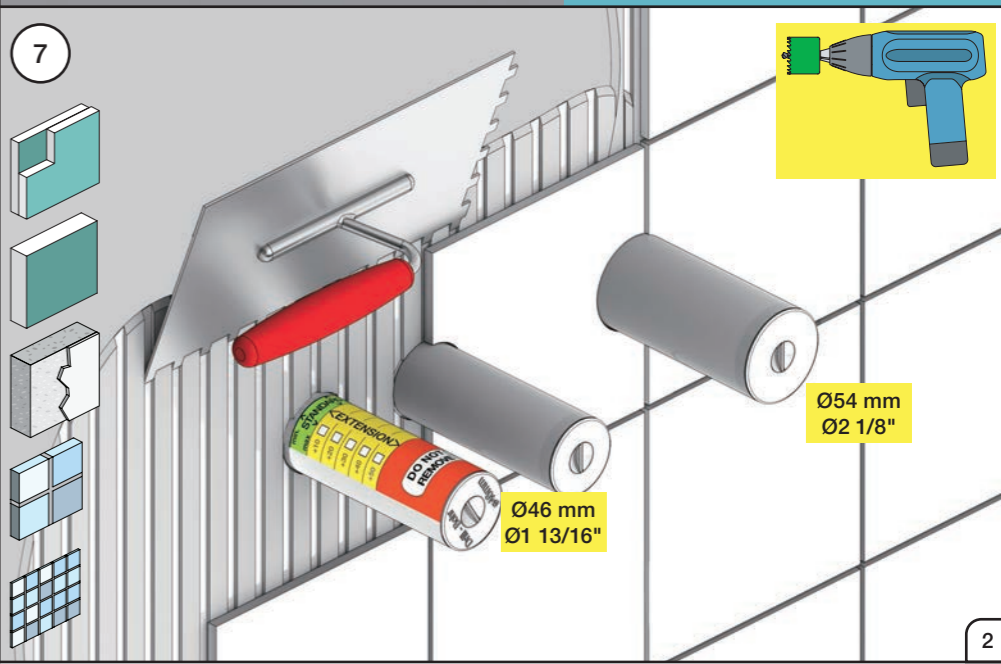

3 Flush installation Installation Spülen Skyl installation Skölj installation Kraan doorspoelen Rincer l'installation