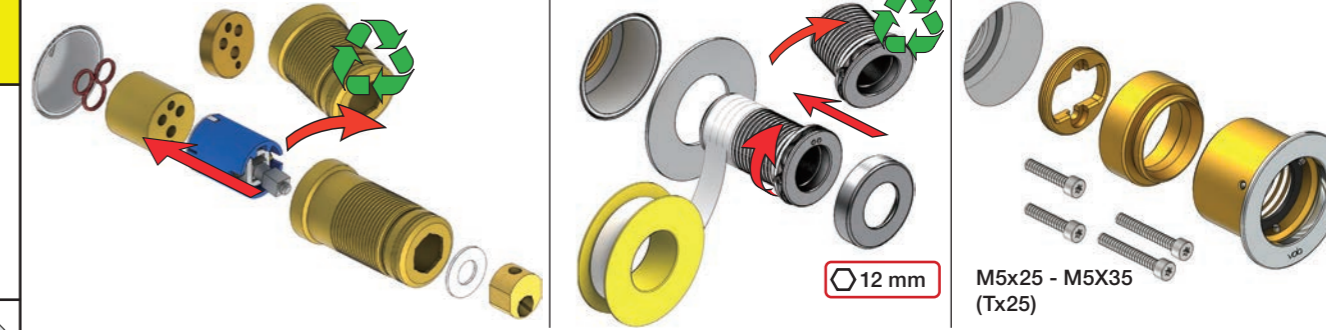

Extension  
Verlängerung  
Forlængerdele  
Förlängning  
Aanpassing  
Modification

	T	Y	VR1260/VR2019	VR513A
3 - 15 mm	110 - 98 mm	Std.	Std.	
15 - 25 mm	98 - 88 mm	+10	x1	
25 - 35 mm	88 - 78 mm	+20		
35 - 45 mm	78 - 68 mm	+30	x2	
45 - 55 mm	68 - 58 mm	+40		
55 - 65 mm	58 - 48 mm	+50	x3	

Extension, retrofit  
Verlängerung, nachträglicher Einbau  
Forlængerdele, eftermontering  
Förlängning, eftermontering  
Aanpassing na montage  
Modification après installation

	X	VR1260/VR2019	VR513A
40 - 52 mm	Std.	Std.	
30 - 40 mm	+10		x1
20 - 30 mm	+20		
10 - 20 mm	+30		x2
0 - 10 mm	+40		
-10 - 0 mm	+50		x3

Fitting of extension  
Montage von verlängerung

Montering af forlængerdele  
Montering av förlängning

Montage van de verlengstukken  
Montage des rallonges

VR513A

Box till inbyggingsblandare.  
Boks til indbygningsblander.  
Laatikko seinäasenteiselle sekoittajalle.