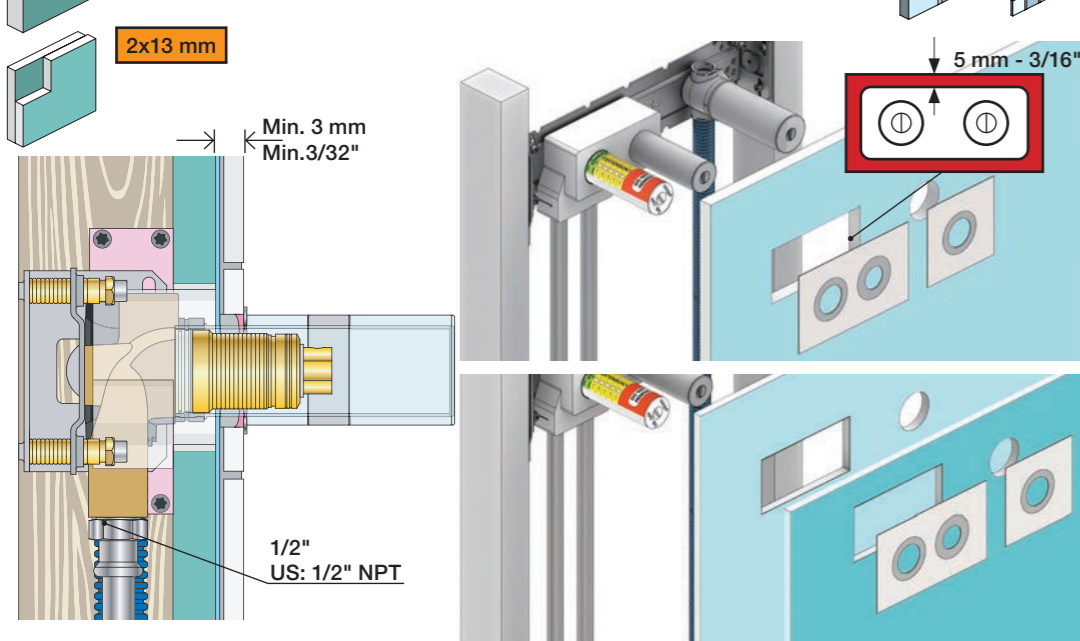

1x15 mm 1x18 mm 1x20 mm 2x13 mm Lightweight wall Leichtwand Let væg Lätta konstruktion Holle wandconstructie Construction légère