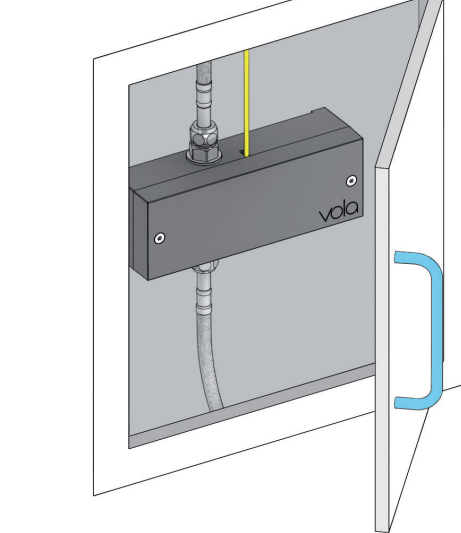

Installation examples  
Installationsbeispiele

Fig. 1

Installationseksempler  
Installationsexemplar

Fig. 2

Installatie voorbeelden  
l'installation des exemples

Fig. 3

Fig. 4 Ceiling mounted  
Deckenmontage  
Loftmonteret

Takmonterad  
Plafondmontage  
Monté au plafond

Fig. 5

Wiring diagram  
Schaltplan

Ledningsdiagram  
kopplingschema

Aansluitschema  
Schéma de câblage

NR12A: VR2E, VR1202A  
 VR277E: VR277, VR1200  
 VR512: 2xVR515, 2xVR515A, VR521  
 VR4003: 2xVR515, 2xVR515A, VR521