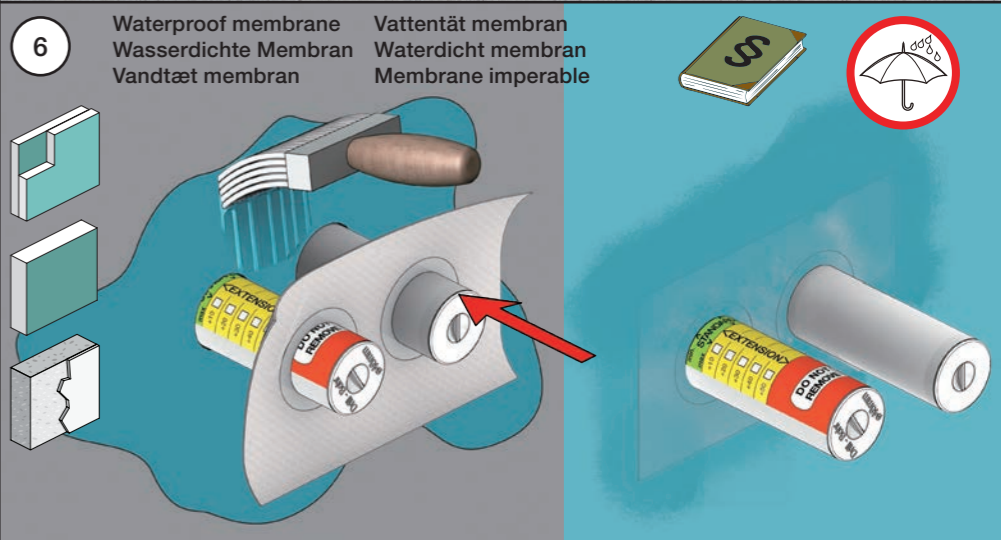

1x15 mm 1x18 mm 1x20 mm 2x13 mm Lightweight wall Leichtwand Let væg Lätta konstruktion Holle wandconstructie Construction légère

Masonry Murværk Massive wand Mauerwerk Murverk Mur Plein

2 Test Pressure Prüfdruk testtryk Test tryck Test druk test de pression ! Water - Wasser - Vand ! MAX 1 Minute - Minut ! ! Vatten - Water - L'eau ! MAX 1 Minuut !

Check the local legislation. Bitte die örtlichen Vorschriften überprüfen. Tjek de lokale regler. Kontrollera lokala föreskrifter. Nazitten lokale regelgeving. Vérifiez la législation locale.

3 Flush installation Installation Spülen Skyl installation Skölj installation Kraan doorspoelen Rincer l'installation

VOLA Electronic

Elektronikboks  
Valve box  
Ventil Kasten  
Ventilbox  
Ventiel doos  
Boite étanche avec vanne

EU EMC directive  
2004/108/EU  
IPX4

VR2618

VR2617

Settings: Einstellung:	Setting: Justering:	Afstelling: Réglage:			
	<b>Sec.</b>	<b>1</b>	<b>2</b>	<b>3</b>	<b>4</b>
<b>DEFAULT SETTING:</b>		ON	ON	ON	ON
ON	0	ON	ON	ON	<b>ON = 20 sec.</b> - hygienic rinse every 24h. - hygienische spülung jede 24 stunde. - hygiejneski 24t efter sidste brug. - hygienisk skölja varje 24 timmar. - hygiënisch spoelen iedere 24 uur. - Rinçage hygiénique chaque 24h.
OFF	3	ON	OFF	ON	
	5	ON	OFF	OFF	
	8	OFF	ON	ON	
	10	OFF	ON	OFF	
	15	OFF	OFF	ON	
	20	OFF	OFF	OFF	
<b>SPECIAL:</b> Long spout Lange Auslauf Langt udløb Långt utlopp Lange uitloop Long bec	*0	ON	ON	OFF	