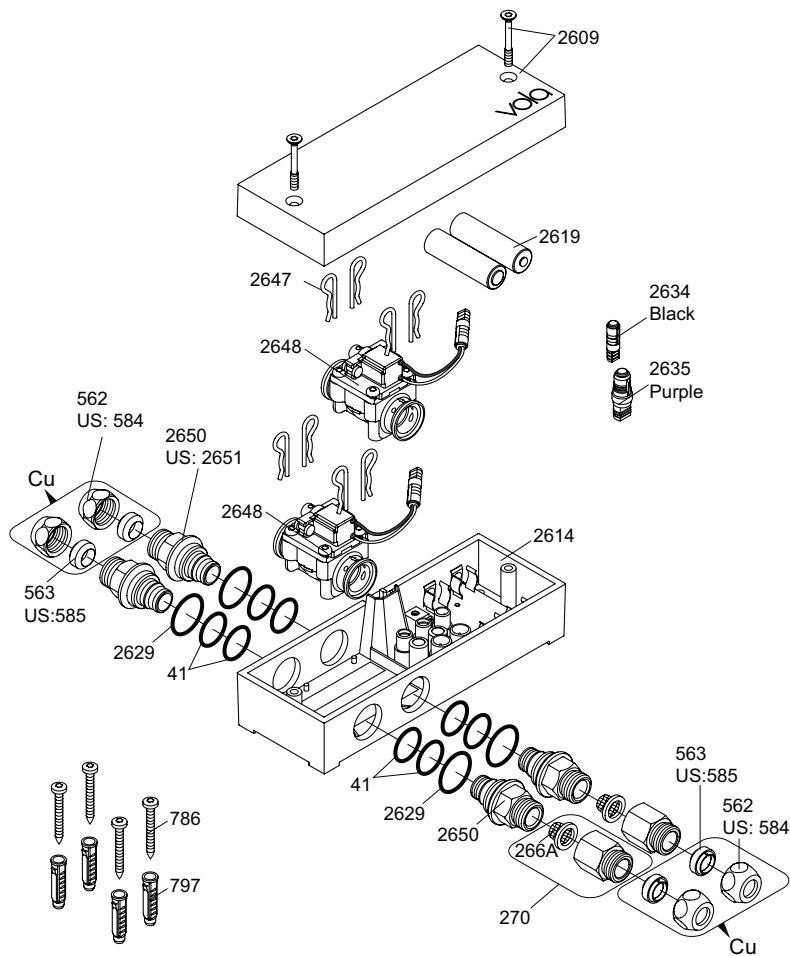

VR2650: 2xVR41, VR2652, VR2629
VR2651: 2xVR41, VR2652, VR2629 (USA)
VR2654: 4xVR2647, VR2648, 2xVR2650, 2xVR266A

Additional parts
Zusätzliche Teile
Supplerede dele
Ytterligere delar

Remote control
Fernbedienung
Fjernbetjening
Fjärrkontroll

Afstandsbediening
Contrôle à distance
Telemando
2625

Power supply
Netzteil
Strømforsyning
Strömförsörjning

Stroomvoorziening
Alimentation
Convertidor adaptador

2622: ROW&GB
2626: EU

EU	GB	US	AUS
● ●	■ ■	|| |	/ \
Type: C	G	A	I

2623: IPX5

Extension
2639 - 5 m
2645 - 10 m

Black Svart
Schwartz Zwart
Sort Noir

Signal cable
Signalkabel

Signaalkabel
Câble de signal
Cable de señal

41XX, 49XX:
509 - 1.5 m
509A - 5 m
509B - 10 m

RB1E, HV1E:
2656 - 1.5 m

Yellow
Gelb
Gul
Gul
Geel
Jaune

247 US: 2601$ Cu: 221: Ø10 mm

L 500 mm L 500 mm L 350 mm

Adapter
Adapteur

Discontinued model
aufgeföhörte Modell
Udgået model
Avvecklad modell
Beändigde model
Modèle discontinué

vola
Lunavej 2
DK-8700 Horsens
Tlf : + 45 7023 5500
sales@vola.com
www.vola.com

VOLA VR2618
HV1E/4100/4900

Date:
Feb. 23

Rev.:
2

Sheet:
SB21.16