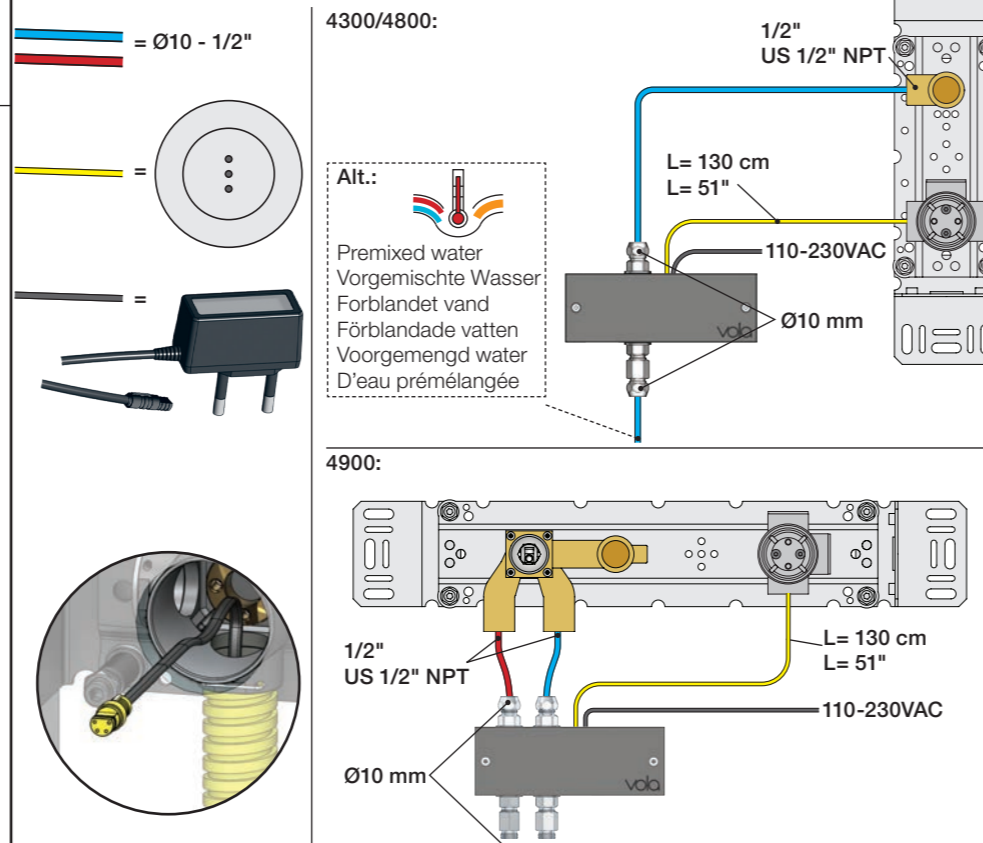

C DE: Bitte separat beiliegende Anleitung für die Schalldämpfer VR1249 beachten

DE: Bitte separat beiliegende Anleitung für die Schallentkopplung VR972 beachten

D Cabling Verkabelung
Kabelføring Kabeldragning
Bekabeling Bekabeling
Câblage Câblage