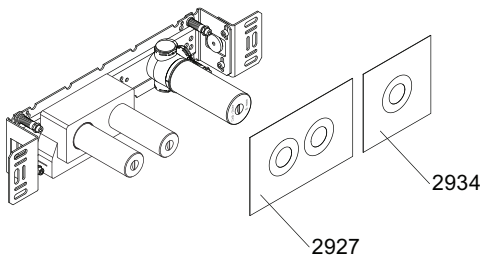

NR12A: VR2E, VR1202A
VR277E: VR277, VR1200
VR512: 2xVR515, 2xVR515A, VR521
VR4003: 2xVR515, 2xVR515A, VR521

4900

4900VS, 4900VSX

4003

-

3001, 001, 512

3001, 001, 512

vola

Lunavej 2
DK-8700 Horsens
Tlf : + 45 7023 5500
sales@vola.com
www.vola.com

VOLA 4900
4900VS, 4900VSX

Date
May 22

Rev.
3

Sheet
SB 40.49