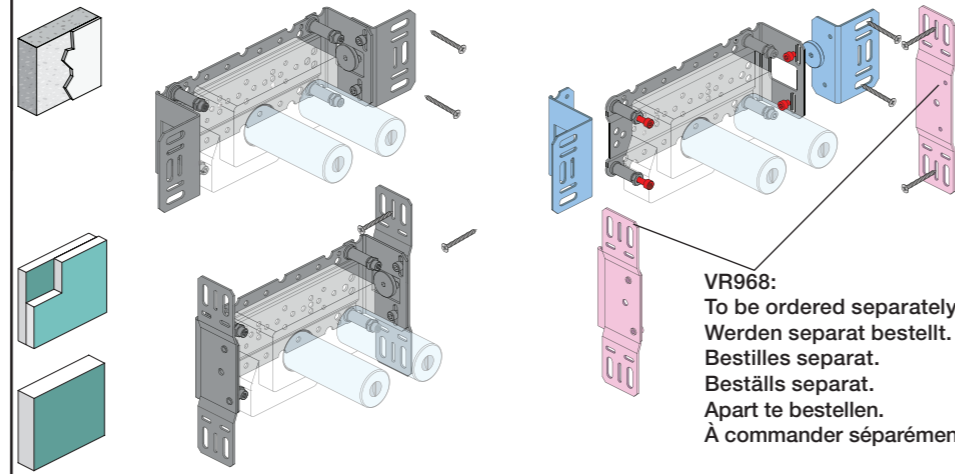

www.vola.com

mnt_4900_V3_40998511
27-11-2023

vola

	L	L1	L2	H	H1	D
4300	377 mm 14 3/4"	260 mm 10"	268 mm 10 1/2"			
4800	475 mm 19 1/2"	355 mm 14"	367 mm 14 1/2"	95 mm 3 3/4"	186 mm 7 3/8"	70 mm 2 3/4"
4900	552 mm 23"	435 mm 17"	447 mm 17 5/8"			
4900VS, 4900VSX	377 mm 14 3/4"	260 mm 10"	268 mm 10 1/2"	214 mm 8 1/4"		

VR968:
To be ordered separately.
Werden separat bestellt.
Bestilles separat.
Beställs separat.
Apart te bestellen.
À commander séparément.

A Data, 3 Bar/43.5 Psi:

	l/min.	Gal/min.	Max. 65°C, 150°F
4300:	30.0	7.9	Max.: 10 Bar/145 psi
4800:	30.0	7.9	
4900:	18.3	4.8	

B Check the local legislation.
Bitte die örtlichen Vorschriften überprüfen.
Tjek de lokale regler.
Kontrollera lokala föreskrifter
Nazitten lokale regelgeving.
Vérifiez la législation locale.