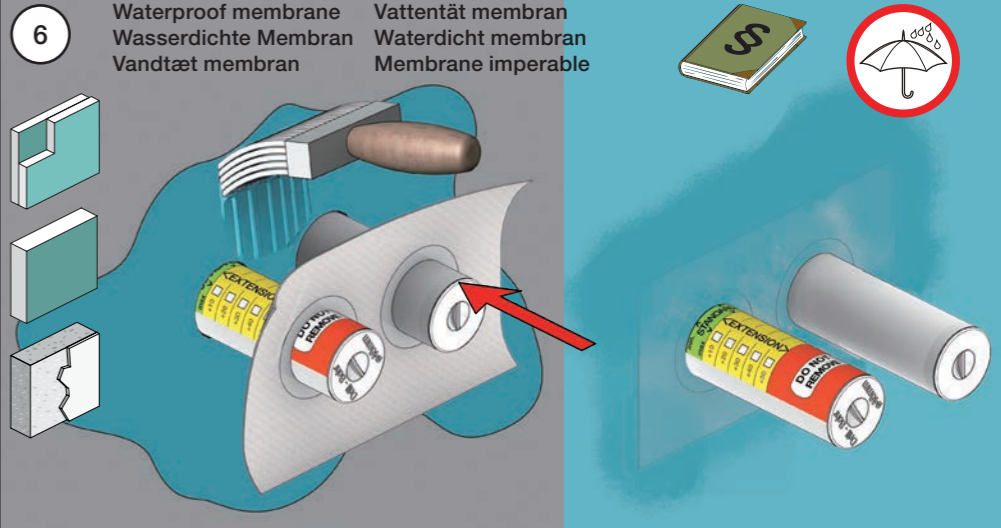

3 Flush installation Installation Spülen Skyl installation Skölj installation Kraan doorspoelen Rincer l'installation