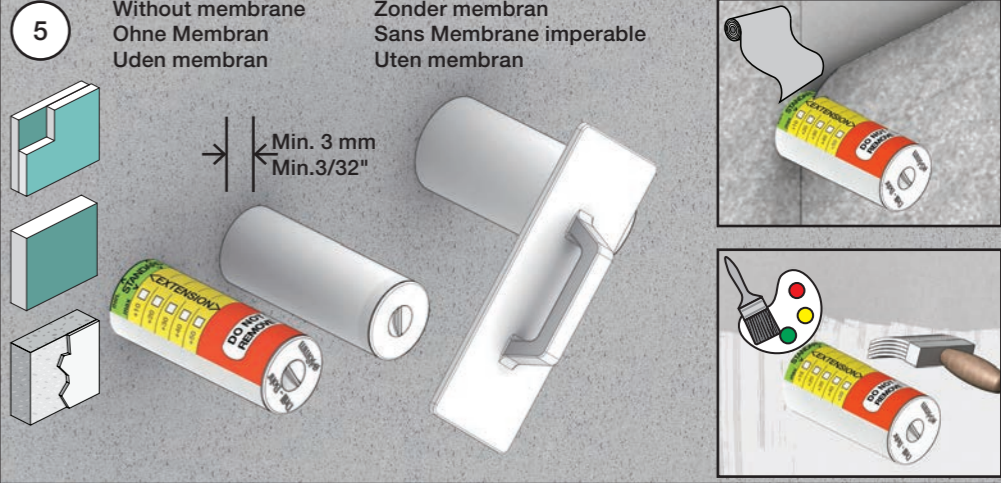

3 Flush installation Installation Spülen Skyl installation Skölj installation Kraan doorspoelen Rincer l'installation