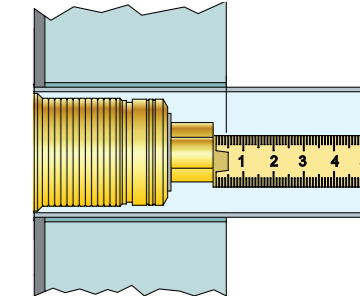

T Min. 15 mm
Max 65 mm

Y Min. 48 mm
Max. 110 mm

Extension, retrofit
Verlängerung, nachträglicher Einbau
Forlængerdele, eftermontering
Förlängning, eftermontering
Aanpassing na montage
Modification après installation

X 52 - 0 mm

X -15 - 0 mm

	T	Y	VR1260/VR2019	VR513A	X	VR1260/VR2019	VR513A
	3 - 15 mm	110 - 98 mm	Std.	Std.	40 - 52 mm	Std.	Std.
	15 - 25 mm	98 - 88 mm	+10	x1	30 - 40 mm	+10	x1
	25 - 35 mm	88 - 78 mm	+20		20 - 30 mm	+20	
	35 - 45 mm	78 - 68 mm	+30	x2	10 - 20 mm	+30	x2
	45 - 55 mm	68 - 58 mm	+40		0 - 10 mm	+40	
	55 - 65 mm	58 - 48 mm	+50	x3	-10 - 0 mm	+50	x3