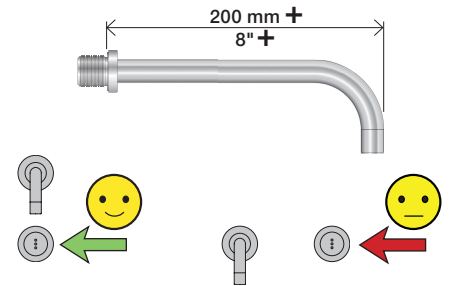

EU EMC directive
2004/108/EU
IPX4

VR2618

VR2617

Settings: Einstellung:	Setting: Justering:	Afstelling: Réglage:			
	Sec.	1	2	3	4
DEFAULT SETTING:		ON	ON	ON	ON
ON	0	ON	ON	ON	ON = 20 sec. - hygienic rinse every 24h. - hygiejneski 24t efter sidste brug. - hygienisk skölja varje 24 timmar. - hygiënisch spoelen iedere 24 uur. - Rinçage hygiénique chaque 24h.
OFF	3	ON	OFF	ON	
	5	ON	OFF	OFF	
	8	OFF	ON	ON	
	10	OFF	ON	OFF	
	15	OFF	OFF	ON	
	20	OFF	OFF	OFF	
SPECIAL: Long spout Lange Auslauf Langt udløb Långt utlopp Lange uitloop Long bec	*0	ON	ON	OFF	

Installation requirements:
Installationsanforderungen:

Krav til installation:
Installationskrav:

Installatie Vereisten:
Exigences d'installation:

Sunlight or light from halogen lamps can shorten the signal range.
Sonnenlicht oder Licht von Halogenlampen können das Signal verkürzen.
Skarpt sollys eller halogenlys, kan forkorte rækkevidden.
Starkt sollyls eller halogenbelysning kan förkorta signalen/känsligheten.
Directe lichtinval van de zon of van halogeen lampen kan het signaal verkorten.
La lumière du soleil ou des lampes à halogène peut perturber le fonctionnement du détecteur.