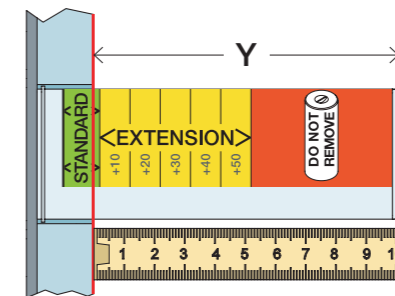

T Min. 15 mm
Max 65 mm

Y Min. 48 mm
Max. 110 mm

Extension, retrofit
Verlängerung, nachträglicher Einbau
Forlængerdele, eftermontering
Förlängning, eftermontering
Aanpassing na montage
Modification après installation