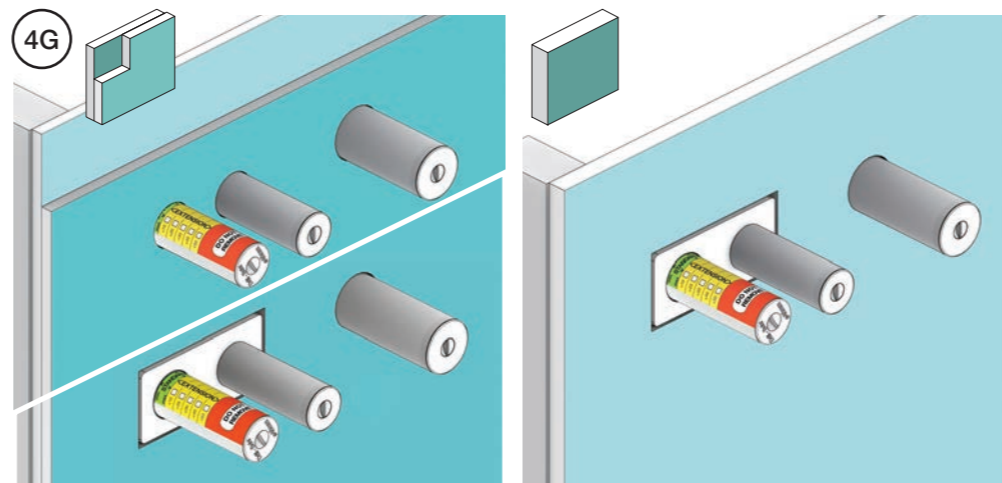

3 Flush installation Installation Spülen Skyl installation Skölj installation Kraan doorspoelen Rincer l'installation