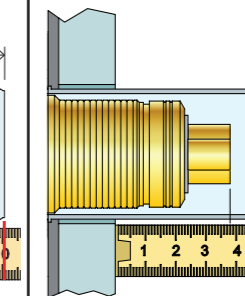

T Min. 15 mm
Max 65 mm

Y Min. 48 mm
Max. 110 mm

Extension, retrofit
Verlängerung, nachträglicher Einbau
Forlængerdele, eftermontering
Förlängning, eftermontering
Aanpassing na montage
Modification après installation

X 52 - 0 mm

X -15 - 0 mm

	T	Y	VR1260/VR2019	VR513A	X	VR1260/VR2019	VR513A
	3 - 15 mm	110 - 98 mm	Std.	Std.	40 - 52 mm	Std.	Std.
	15 - 25 mm	98 - 88 mm	+10	x1	30 - 40 mm	+10	x1
	25 - 35 mm	88 - 78 mm	+20		20 - 30 mm	+20	
	35 - 45 mm	78 - 68 mm	+30	x2	10 - 20 mm	+30	x2
	45 - 55 mm	68 - 58 mm	+40		0 - 10 mm	+40	
	55 - 65 mm	58 - 48 mm	+50	x3	-10 - 0 mm	+50	x3