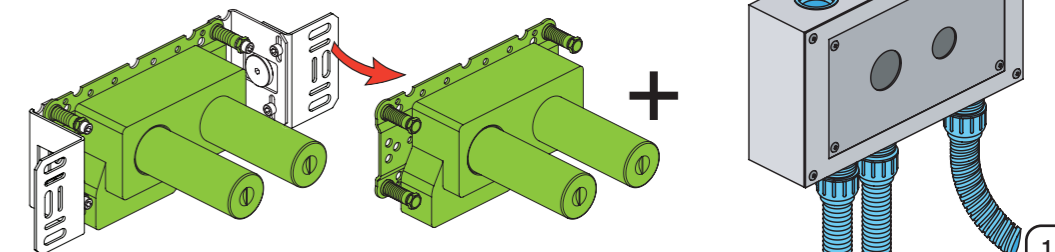

Fitting of extension
Montage von verlängerung

Montering af forlængerdele
Montering av förlängning

Montage van de verlengstukken
Montage des rallonges

VR1260+

VR2019+

VR513A

VR513A

A: 10 - 20 mm = M5x25
A: 20 - 29 mm = M5x35

Box till inbygggnadsblandare.
Boks til indbygningsblander.
Laatikko seinäasenteiselle sekoittajalle.

Ingår inte i leveransen, köps separat.
Ikke inkludert, kjøpes separat.
Eivät sisälly tilaukseen, ostettava erikseen.