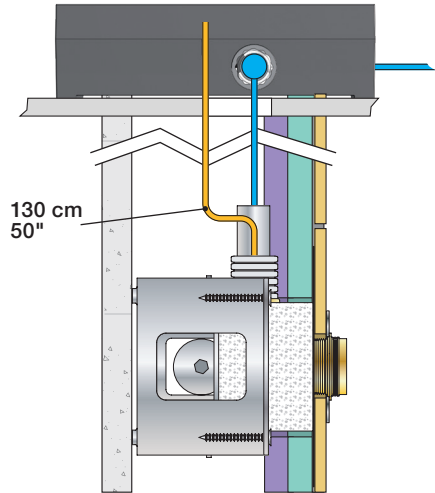

Installation examples
Installationsbeispiele

Fig. 1

Installationseksempler
Installationsexemplar

Fig. 2

Installatie voorbeelden
l'installation des exemples

Fig. 3

Fig. 4 Ceiling mounted
Deckenmontage
Loftmonteret

Takmonterad
Plafondmontage
Monté au plafond

Fig. 5

Wiring diagram
Schaltplan

Ledningsdiagram
kopplingschema

Aansluitschema
Schéma de câblage

NR12A: VR2E, VR1202A
 VR277E: VR277, VR1200
 VR512: 2xVR515, 2xVR515A, VR521
 VR4003: 2xVR515, 2xVR515A, VR521