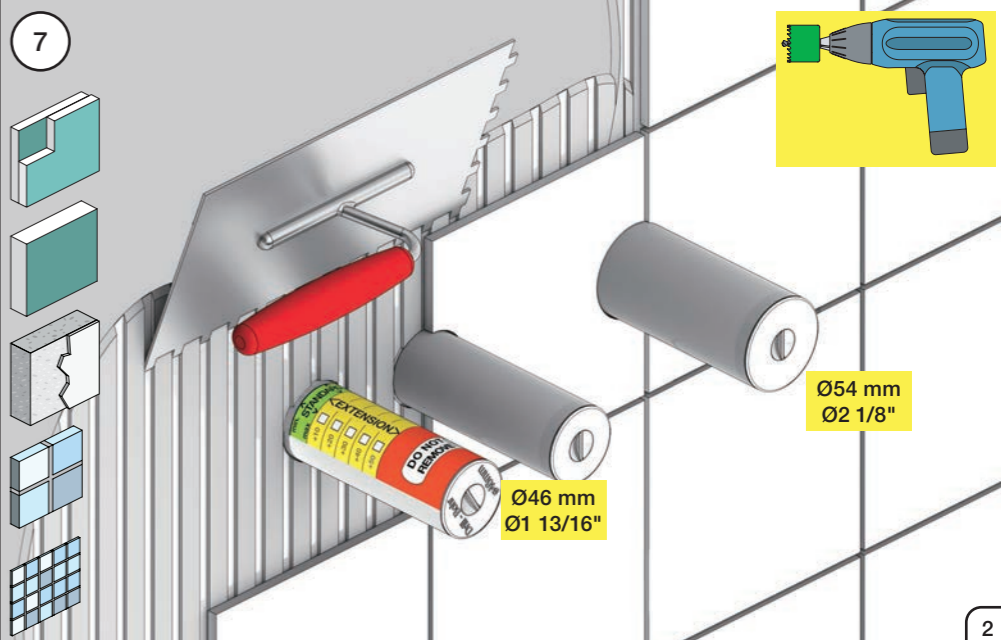

3 Flush installation Installation Spülen Skyl installation Skölj installation Kraan doorspoelen Rincer l'installation