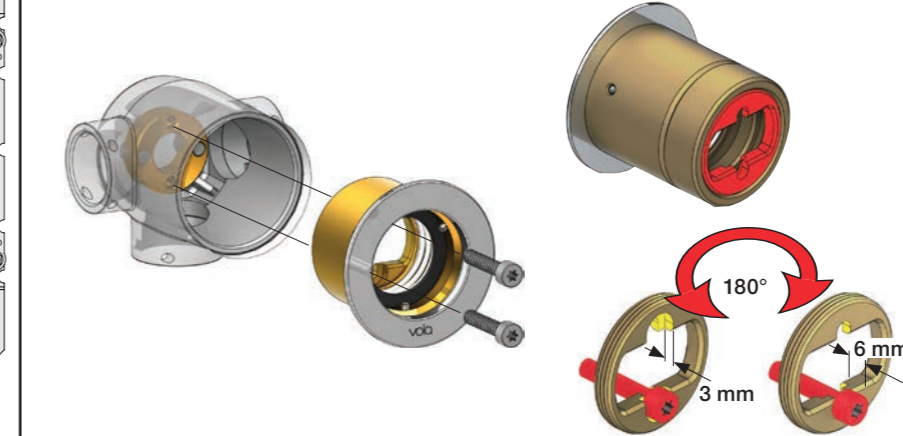

Fitting of extension
Montage von verlängerung

Montering af forlængerdele
Montering av förlängning

Montage van de verlengstukken
Montage des rallonges

VR1260+

VR2019+

VR513A

VR513A

A: 10 - 20 mm = M5x25
A: 20 - 29 mm = M5x35