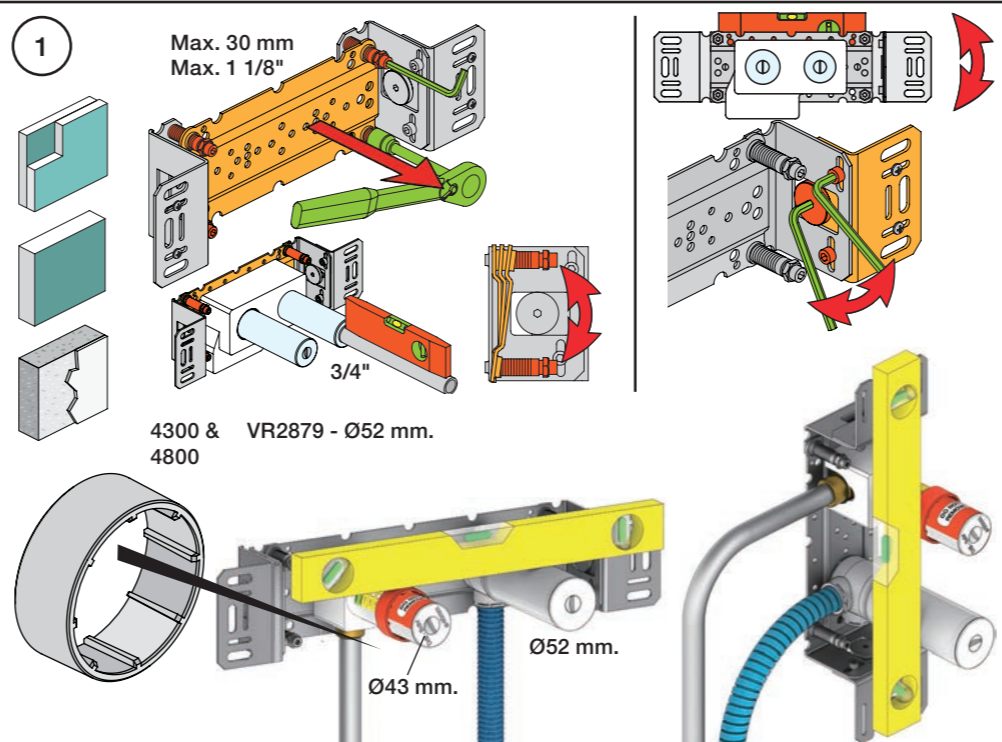

Masonry Mauerwerk Murværk Massive wand Mur Plein