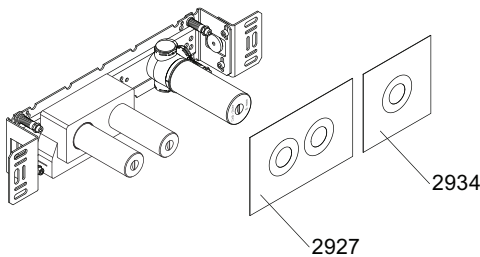

NR12A: VR2E, VR1202A
VR277E: VR277, VR1200
VR512: 2xVR515, 2xVR515A, VR521
VR4003: 2xVR515, 2xVR515A, VR521

4900

4003

3001, 001, 512

4900VS, 4900VSX

3001, 001, 512

vola
Lunavej 2
DK-8700 Horsens
Tlf : + 45 7023 5500
sales@vola.com
www.vola.com

VOLA 4900
4900VS, 4900VSX

Date
May 22

Rev.
3

Sheet
SB 40.49