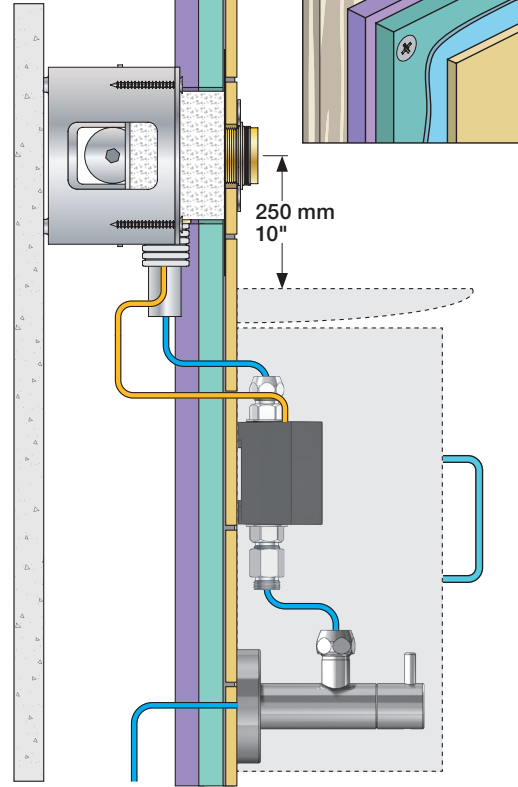

Installation examples
Installationsbeispiele

Fig. 1

Installationseksempler
Installationsexemplar

Fig. 2

Installatie voorbeelden
l'installation des exemples

Fig. 3

Fig. 4 Ceiling mounted
Deckenmontage
Loftmonteret

Takmonterad
Plafondmontage
Monté au plafond

Fig. 5

Wiring diagram
Schaltplan

Ledningsdiagram
kopplingschema

Aansluitschema
Schéma de câblage

NR12A: VR2E, VR1202A
 VR277E: VR277, VR1200
 VR512: 2xVR515, 2xVR515A, VR521
 VR4003: 2xVR515, 2xVR515A, VR521