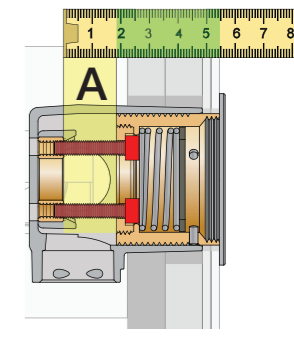

X 52 - 0 mm

X -15 - 0 mm

	T	Y	VR1260/VR2019	VR513A	X	VR1260/VR2019	VR513A
	3 - 15 mm	110 - 98 mm	Std.	Std.	40 - 52 mm	Std.	Std.
	15 - 25 mm	98 - 88 mm	+10	x1	30 - 40 mm	+10	x1
	25 - 35 mm	88 - 78 mm	+20		20 - 30 mm	+20	
	35 - 45 mm	78 - 68 mm	+30	x2	10 - 20 mm	+30	x2
	45 - 55 mm	68 - 58 mm	+40		0 - 10 mm	+40	
	55 - 65 mm	58 - 48 mm	+50	x3	-10 - 0 mm	+50	x3

Fitting of extension
Montage von verlängerung

Montering af forlængerdele
Montering av förlängning

Montage van de verlengstukken
Montage des rallonges

VR1260+

VR2019+

VR513A

VR513A

A: 10 - 20 mm = M5x25
A: 20 - 29 mm = M5x35