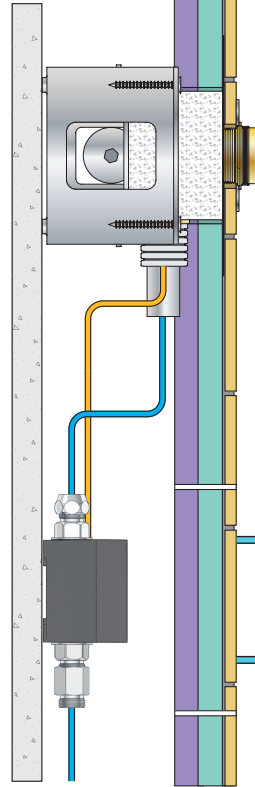

Installationseksempler
Installationsexemplar

Fig. 2