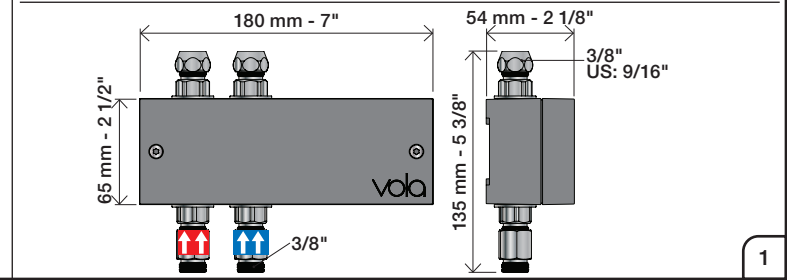

VR2618

VR2617

Adjustment of sensor range.
Einstellen von Reichweite des Sensors.
Justering af sensorafstand.
Justering av sensoravstånd.
Instellen van de sensor-afstand.
Réglage sensibilité de capteur.
Standard: ca. 15 cm.