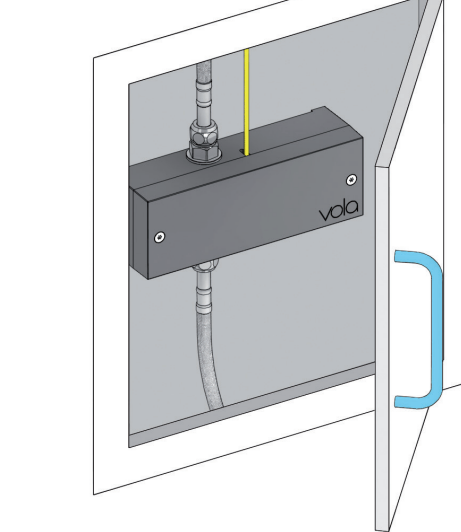

Installation examples
Installationsbeispiele

Fig. 1

Installationseksempler
Installationsexemplar

Fig. 2

Installatie voorbeelden
l'installation des exemples

Fig. 3

Fig. 4 Ceiling mounted
Deckenmontage
Loftmonteret

Takmonterad
Plafondmontage
Monté au plafond

Fig. 5

Wiring diagram
Schaltplan

Ledningsdiagram
kopplingschema

Aansluitschema
Schéma de câblage

NR12A: VR2E, VR1202A
 VR277E: VR277, VR1200
 VR512: 2xVR515, 2xVR515A, VR521
 VR4003: 2xVR515, 2xVR515A, VR521