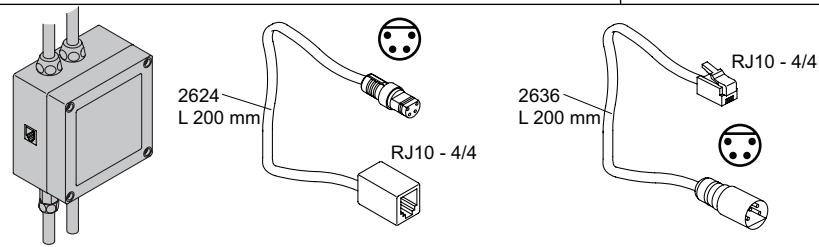

Adapter
Adapteur

Discontinued model
aufgeföhrte Modell
Udgået model
Avvecklad modell
Beändigde model
Modèle discontinué