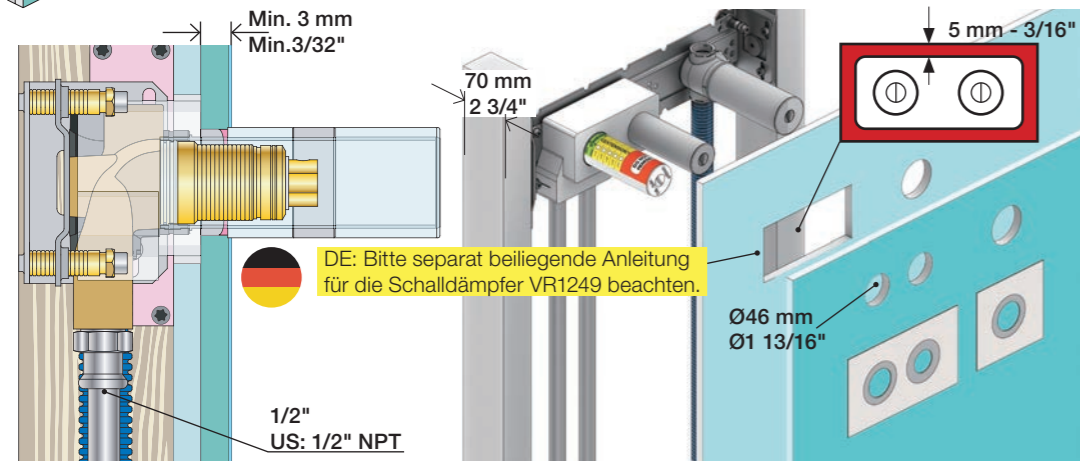

2x13 mm Lightweight wall Leichtwand Let væg Lätta konstruktion Holle wandconstructie Construction légère