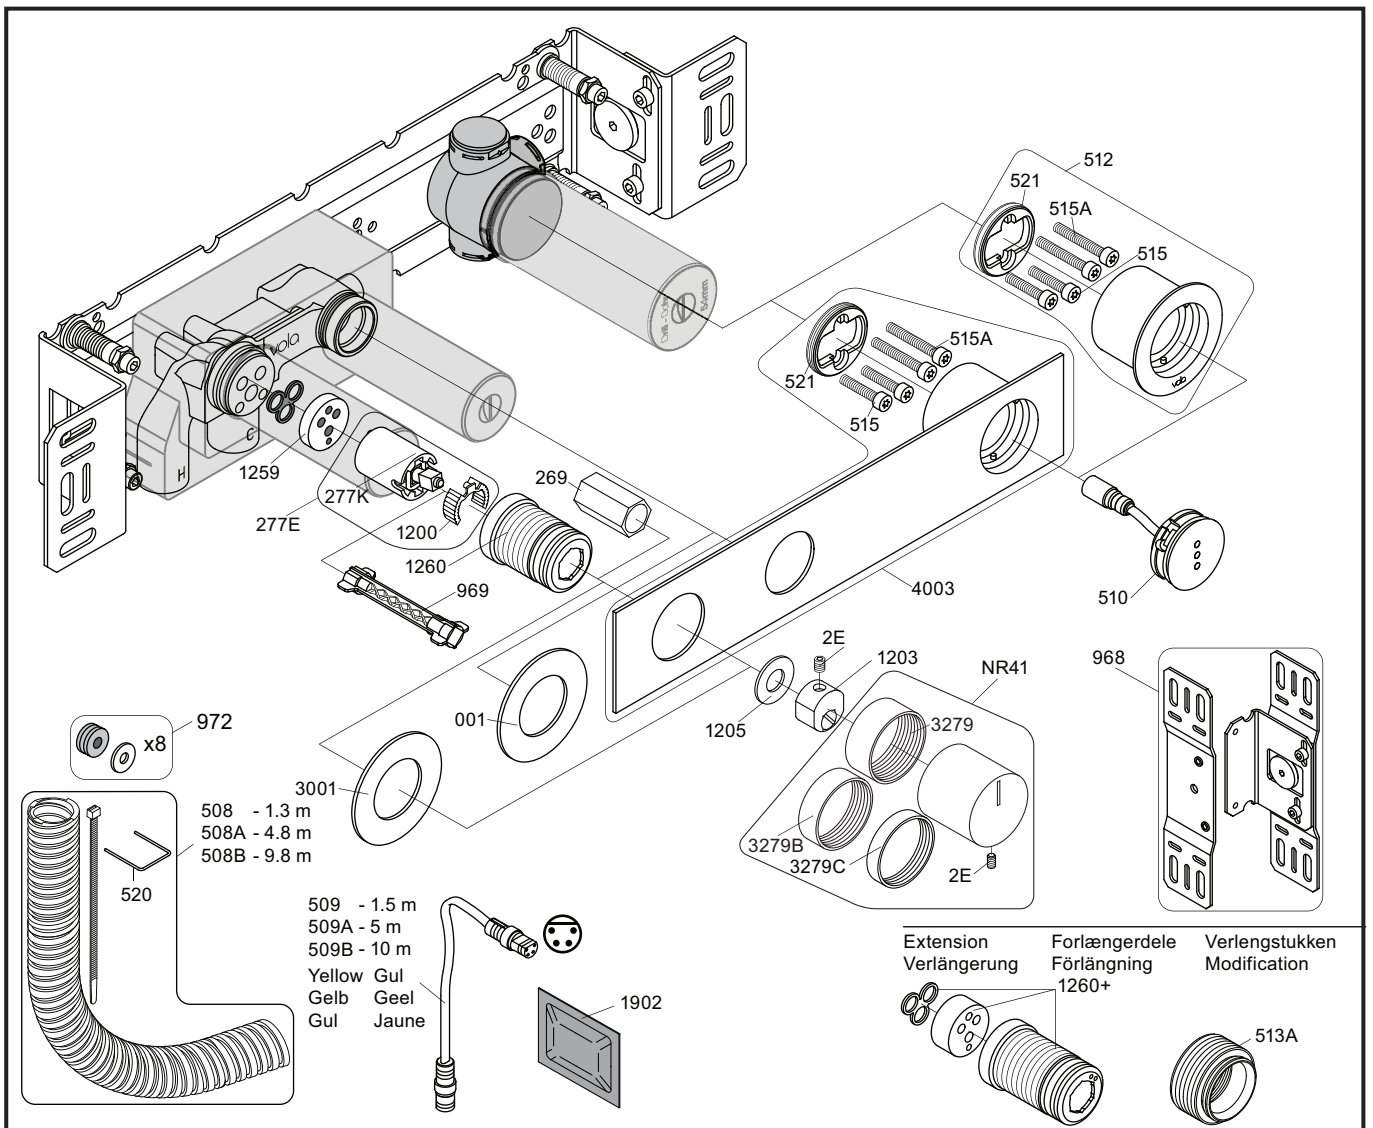

Takmonterad
Plafondmontage
Monté au plafond

Fig. 5

Wiring diagram
Schaltplan

Ledningsdiagram
kopplingschema

Aansluitschema
Schéma de câblage

NR12A: VR2E, VR1202A
 VR277E: VR277, VR1200
 VR512: 2xVR515, 2xVR515A, VR521
 VR4003: 2xVR515, 2xVR515A, VR521