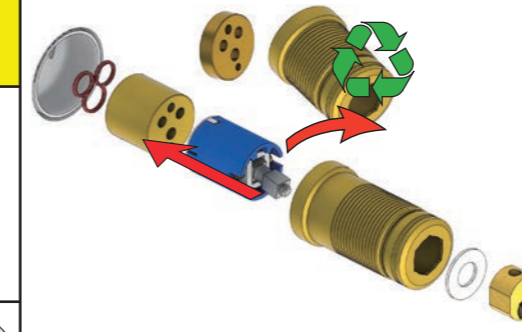

X 52 - 0 mm

X -15 - 0 mm

	T	Y	VR1260/VR2019	VR513A	X	VR1260/VR2019	VR513A
	3 - 15 mm	110 - 98 mm	Std.	Std.	40 - 52 mm	Std.	Std.
	15 - 25 mm	98 - 88 mm	+10	x1	30 - 40 mm	+10	x1
	25 - 35 mm	88 - 78 mm	+20		20 - 30 mm	+20	
	35 - 45 mm	78 - 68 mm	+30	x2	10 - 20 mm	+30	x2
	45 - 55 mm	68 - 58 mm	+40		0 - 10 mm	+40	
	55 - 65 mm	58 - 48 mm	+50	x3	-10 - 0 mm	+50	x3

Fitting of extension
Montage von verlängerung

Montering af forlængerdele
Montering av förlängning

Montage van de verlengstukken
Montage des rallonges

VR1260+

VR2019+

VR513A

VR513A

A: 10 - 20 mm = M5x25
A: 20 - 29 mm = M5x35

Box till inbygggnadsblandare.
Boks til indbygningsblander.
Laatikko seinäasenteiselle sekoittajalle.

Ingår inte i leveransen, köps separat.
Ikke inkludert, kjøpes separat.
Eivät sisälly tilaukseen, ostettava erikseen.