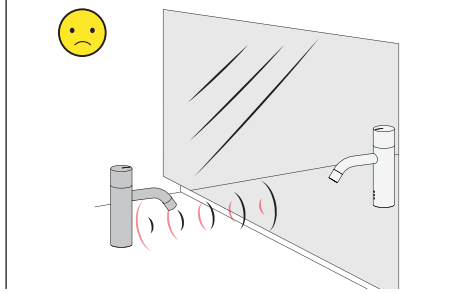

VOLA Electronic

Elektronikboks
Valve box
Ventil Kasten
Ventilbox
Ventiel doos
Boite étanche avec vanne

EU EMC directive
2004/108/EU
IPX4

VR2618

VR2617

Settings: Einstellung:	Setting: Justering:	Afstelling: Réglage:			
	Sec.	1	2	3	4
DEFAULT SETTING:		ON	ON	ON	ON
ON	0	ON	ON	ON	ON = 20 sec. - hygienic rinse every 24h. - hygiejneski 24t efter sidste brug. - hygienisk skölja varje 24 timmar. - hygiënisch spoelen iedere 24 uur. - Rinçage hygiénique chaque 24h.
OFF	3	ON	OFF	ON	
	5	ON	OFF	OFF	
	8	OFF	ON	ON	
	10	OFF	ON	OFF	
	15	OFF	OFF	ON	
	20	OFF	OFF	OFF	
SPECIAL: Long spout Lange Auslauf Langt udløb Långt utlopp Lange uitloop Long bec	*0	ON	ON	OFF	

Installation requirements:
Installationsanforderungen:

Krav til installation:
Installationskrav:

Installatie Vereisten:
Exigences d'installation:

Sunlight or light from halogen lamps can shorten the signal range.
Sonnenlicht oder Licht von Halogenlampen können das Signal verkürzen.
Skarpt sollys eller halogenlys, kan forkorte rækkevidden.
Starkt sollyls eller halogenbelysning kan förkorta signalen/känsligheten.
Directe lichtinval van de zon of van halogeen lampen kan het signaal verkorten.
La lumière du soleil ou des lampes à halogène peut perturber le fonctionnement du détecteur.

No mirroring surfaces opposite the sensor.
Keine spiegelnden Flächen vor dem Sensor.
Ingen reflekterende overflader modsat sensoren.
Inga speglade ytor motsatta sensorn.
Geen spiegelen oppervlakken tegenover de sensor.
Pas de surfaces réfléchissantes opposées du capteur.

Adapter/ Adapteur VR2624 & VR2636