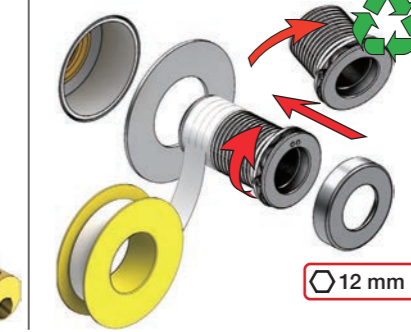

X 52 - 0 mm

X -15 - 0 mm

	T	Y	VR1260/VR2019	VR513A	X	VR1260/VR2019	VR513A
	3 - 15 mm	110 - 98 mm	Std.	Std.	40 - 52 mm	Std.	Std.
	15 - 25 mm	98 - 88 mm	+10	x1	30 - 40 mm	+10	x1
	25 - 35 mm	88 - 78 mm	+20		20 - 30 mm	+20	
	35 - 45 mm	78 - 68 mm	+30	x2	10 - 20 mm	+30	x2
	45 - 55 mm	68 - 58 mm	+40		0 - 10 mm	+40	
	55 - 65 mm	58 - 48 mm	+50	x3	-10 - 0 mm	+50	x3

Fitting of extension
Montage von verlängerung

Montering af forlængerdele
Montering av förlängning

Montage van de verlengstukken
Montage des rallonges

VR1260+

VR2019+

VR513A

VR513A

A: 10 - 20 mm = M5x25
A: 20 - 29 mm = M5x35

Box till inbygggnadsblandare.
Boks til indbygningsblander.
Laatikko seinäasenteiselle sekoittajalle.

Ingår inte i leveransen, köps separat.
Ikke inkludert, kjøpes separat.
Eivät sisälly tilaukseen, ostettava erikseen.