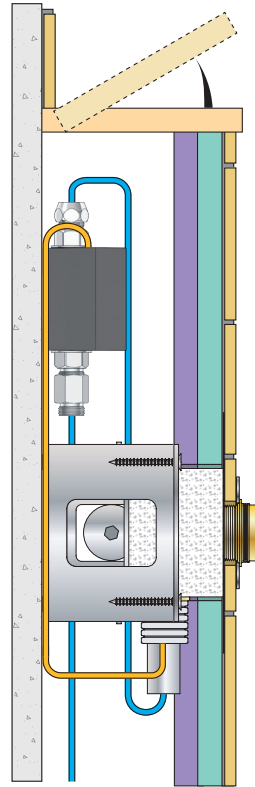

VR2618

VR2617

Adjustment of sensor range.
Einstellen von Reichweite des Sensors.
Justering af sensorafstand.
Justering av sensoravstånd.
Instellen van de sensor-afstand.
Réglage sensibilité de capteur.
Standard: ca. 15 cm.

Installation examples
Installationsbeispiele

Fig. 1

Installationseksempler
Installationsexemplar

Fig. 2

Installatie voorbeelden
l'installation des exemples

Fig. 3

Fig. 4 Ceiling mounted
Deckenmontage
Loftmonteret