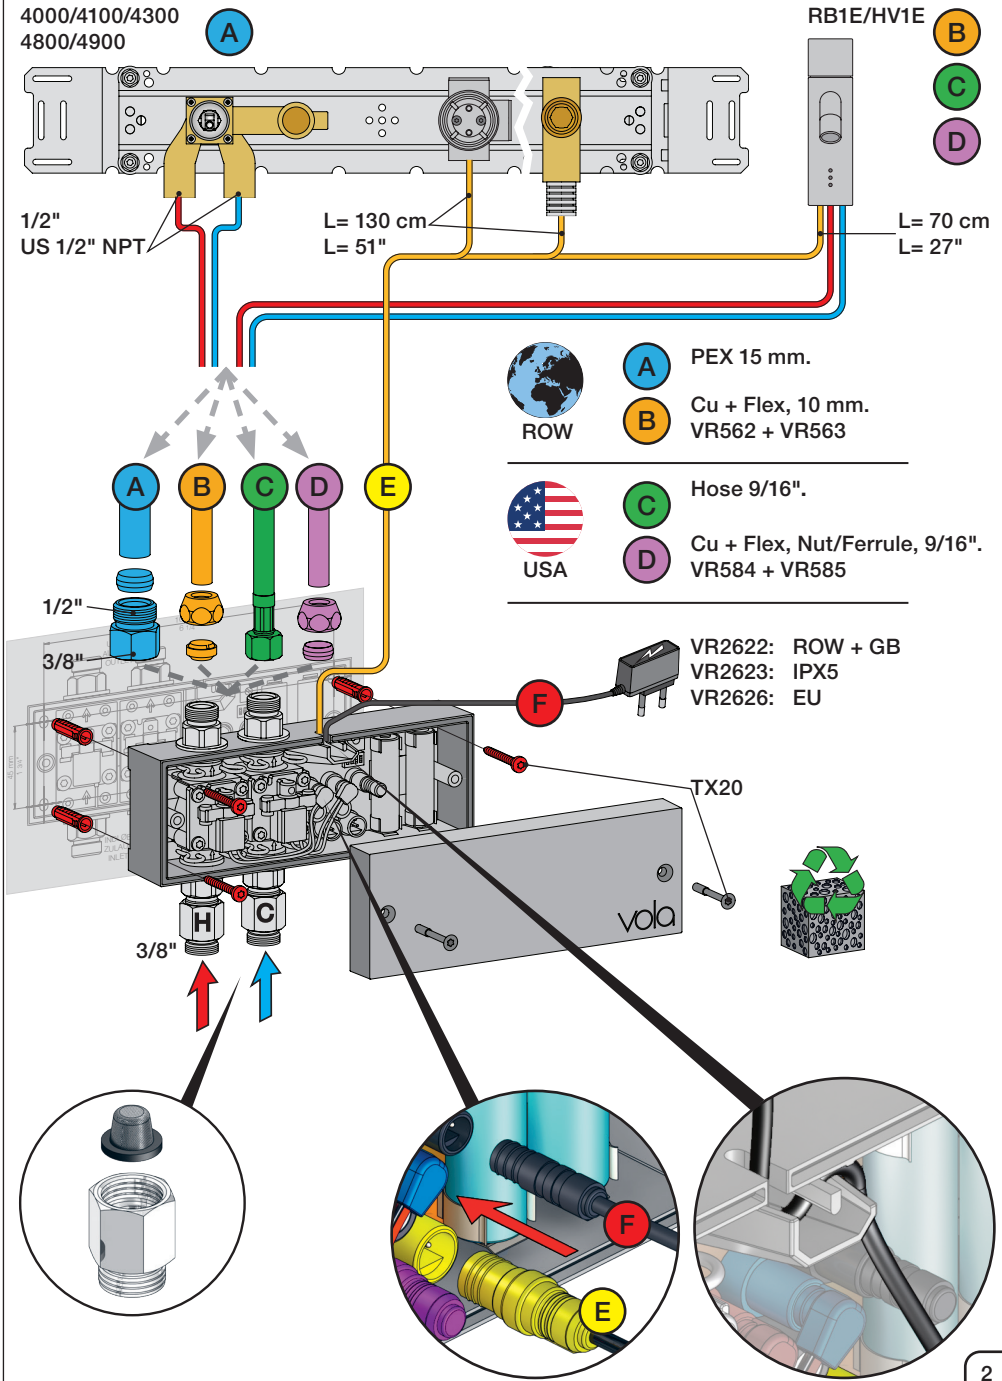

Installation examples
Installationsbeispiele

Fig. 1

Installationseksempler
Installationsexemplar

Fig. 2

Installatie voorbeelden
l'installation des exemples

Fig. 3

Fig. 4 Ceiling mounted
Deckenmontage
Loftmonteret

Takmonterad
Plafondmontage
Monté au plafond

Fig. 5

Wiring diagram
Schaltplan

Ledningsdiagram
kopplingschema

Aansluitschema
Schéma de câblage

NR12A: VR2E, VR1202A
 VR277E: VR277, VR1200
 VR512: 2xVR515, 2xVR515A, VR521
 VR4003: 2xVR515, 2xVR515A, VR521