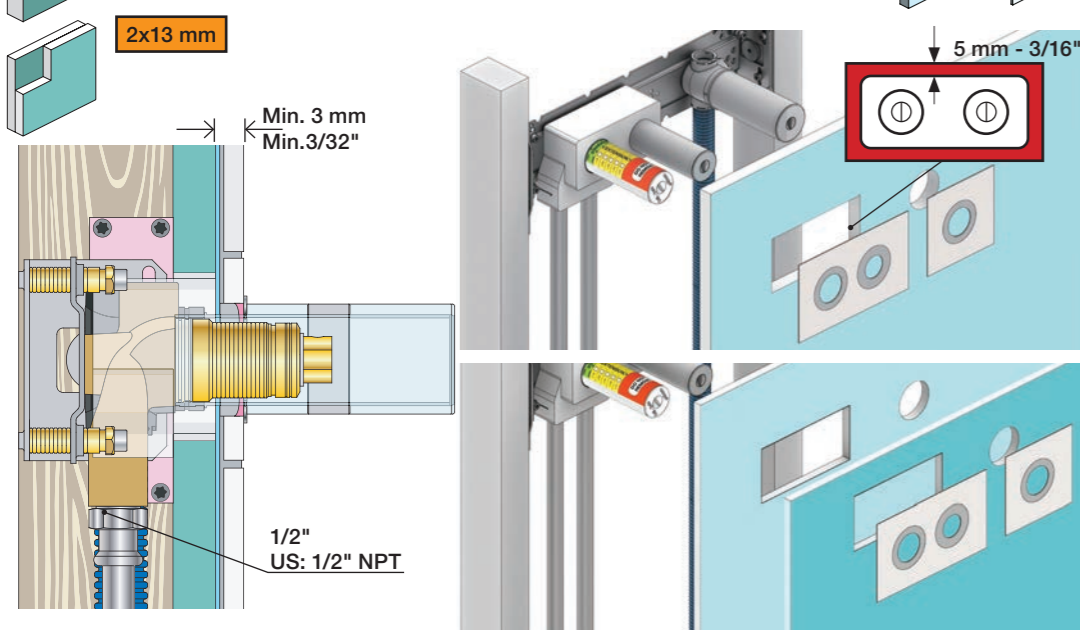

1x15 mm 1x18 mm 1x20 mm 2x13 mm Lightweight wall Leichtwand Let væg Lätta konstruktion Holle wandconstructie Construction légère