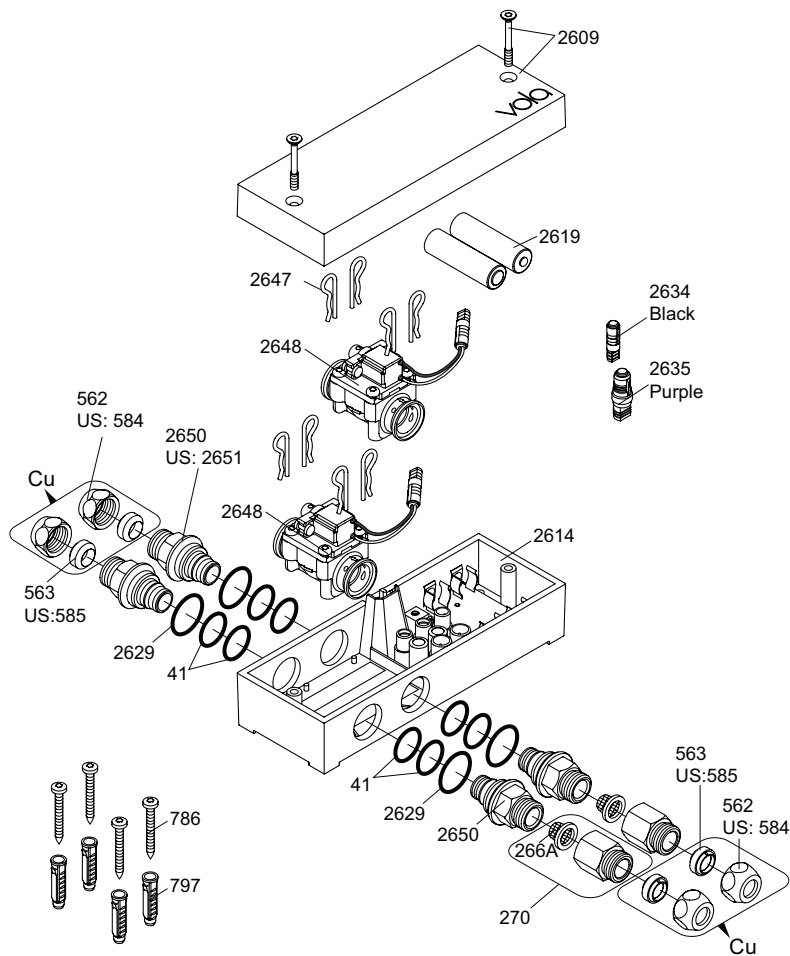

VR2650: 2xVR41, VR2652, VR2629
VR2651: 2xVR41, VR2652, VR2629 (USA)
VR2654: 4xVR2647, VR2648, 2xVR2650, 2xVR266A

Additional parts
Zusätzliche Teile
Supplerede dele
Ytterligere delar

Remote control
Fernbedienung
Fjernbetjening
Fjärrkontroll

Afstandsbediening
Contrôle à distance
Telemando
2625

Power supply
Netzteil
Strømforsyning
Strömförsörjning

Stroomvoorziening
Alimentation
Convertidor adaptador

Extension
2639 - 5 m
2645 - 10 m

Black Svart
Schwartz Zwart
Sort Noir

Signal cable
Signalkabel

Signaalkabel
Câble de signal
Cable de señal

41XX, 49XX:
509 - 1.5 m
509A - 5 m
509B - 10 m

Yellow
Gelb
Gul
Gul
Geel
Jaune

RB1E, HV1E:
2656 - 1.5 m

Adapter
Adapteur

Discontinued model
aufgeföhrte Modell
Udgået model
Avvecklad modell
Beändigde model
Modèle discontinué

vola
Lunavej 2
DK-8700 Horsens
Tlf : + 45 7023 5500
sales@vola.com
www.vola.com

VOLA VR2618
HV1E/4100/4900

Date:
Feb. 23

Rev.:
2

Sheet:
SB21.16