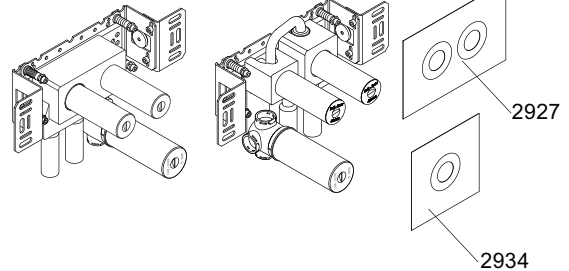

4003

3001, 001, 512

4900VS, 4900VSX