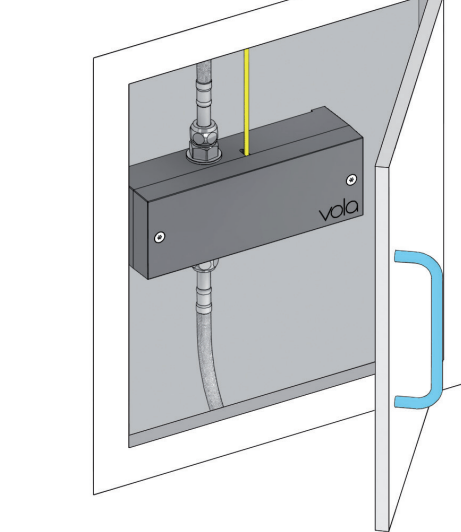

Fig. 2

Installatie voorbeelden
l'installation des exemples

Fig. 3

Fig. 4 Ceiling mounted
Deckenmontage
Loftmonteret

Takmonterad
Plafondmontage
Monté au plafond

Fig. 5

Wiring diagram
Schaltplan

Ledningsdiagram
kopplingschema

Aansluitschema
Schéma de câblage

VOLA NR.41
 VOLA VR512
 VOLA 4002/L/V, 4003

Do not cut the membrane
Die Membran nicht schneiden
Skær ikke membranen
Skär inte membranet
Snij het membraan niet door
Ne coupez pas la membrane
No cortar la membrana