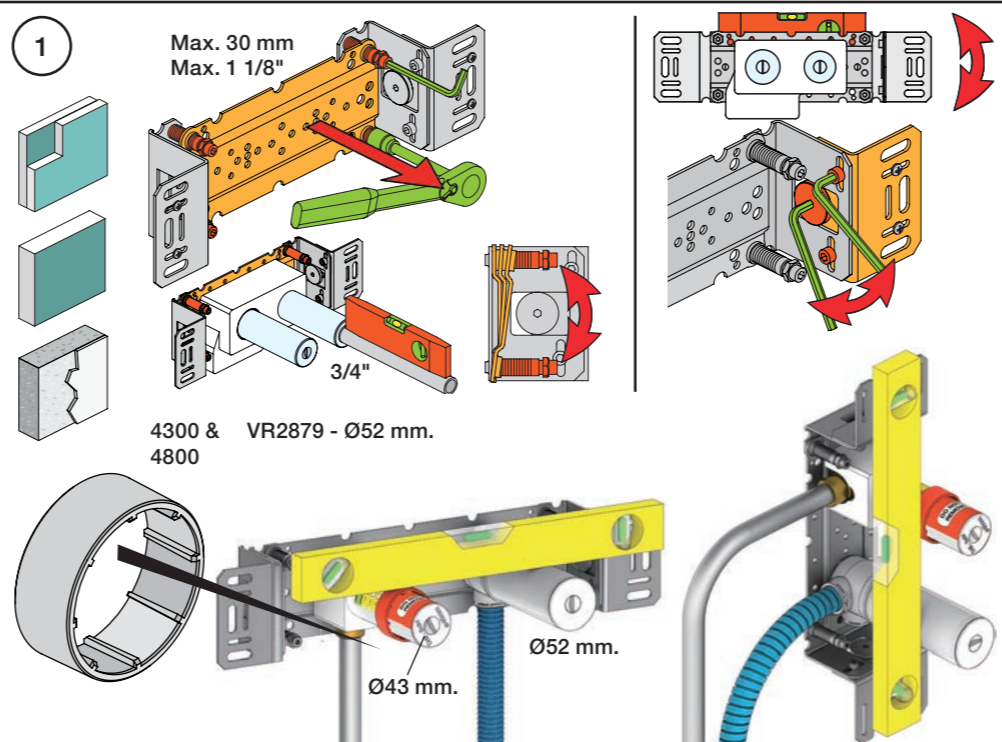

1x15 mm
 1x18 mm
 1x20 mm
 2x13 mm

Lightweight wall
 Leichtwand
 Let væg

Lätta konstruktion
 Holle wandconstructie
 Construction légère

Masonry
 Mauerwerk

Murværk
 Murverk

Massive wand
 Mur Plein

2 Test Pressure
 Prüfdruck
 testtryk
 Test tryck
 Test druk
 test de pression