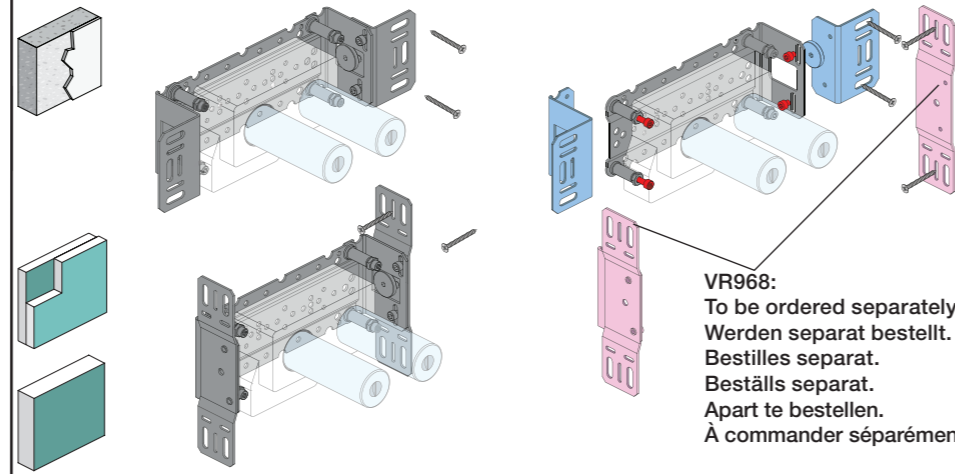

www.vola.com

mnt_4900_V3_40998511
27-11-2023

vola

	L	L1	L2	H	H1	D
4300	377 mm 14 3/4"	260 mm 10"	268 mm 10 1/2"			
4800	475 mm 19 1/2"	355 mm 14"	367 mm 14 1/2"	95 mm 3 3/4"	186 mm 7 3/8"	70 mm 2 3/4"
4900	552 mm 23"	435 mm 17"	447 mm 17 5/8"			
4900VS, 4900VSX	377 mm 14 3/4"	260 mm 10"	268 mm 10 1/2"	214 mm 8 1/4"		

VR968:
To be ordered separately.
Werden separat bestellt.
Bestilles separat.
Beställs separat.
Apart te bestellen.
À commander séparément.

A Data, 3 Bar/43.5 Psi:

	l/min.	Gal/min.	Max. 65°C, 150°F
4300:	30.0	7.9	
4800:	30.0	7.9	
4900:	18.3	4.8	Max.: 10 Bar/145 psi

B Check the local legislation.
Bitte die örtlichen Vorschriften überprüfen.
Tjek de lokale regler.
Kontrollera lokala föreskrifter
Nazitten lokale regelgeving.
Vérifiez la législation locale.