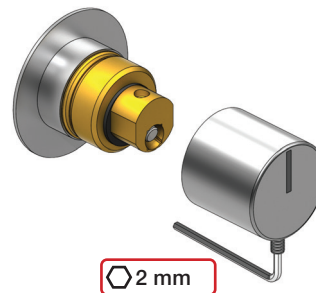

Aansluitschema
Schéma de câblage

VOLA NR.41
 VOLA VR512
 VOLA 4002/L/V, 4003

Do not cut the membrane
Die Membran nicht schneiden
Skær ikke membranen
Skär inte membranet
Snij het membraan niet door
Ne coupez pas la membrane
No cortar la membrana

NR.41:

1

VR512:
 4002/L/V:
 4003:

2

NR 41

NR 41 - 1

		A
VR3279	16 mm	31 - 36 mm
VR3279B	12 mm	27 - 32 mm
VR3279C	8 mm	23 - 28 mm

NR 41 - 2