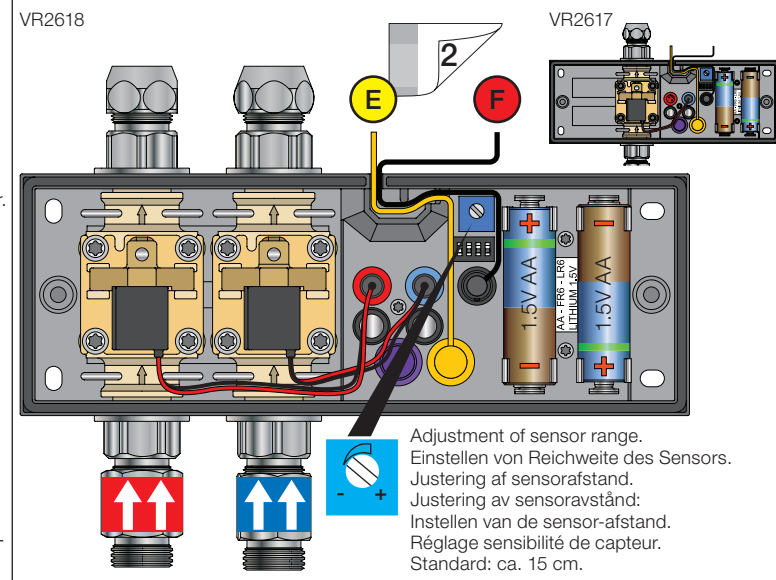

F DC Power supply DC Stromversorgung DC Nättaggregat

VR2622: ROW & GB 110 - 230V~/50-60Hz
VR2626: EU 9V~/300 mA
VR2623, IPX5: 100 - 240V~/50-60Hz/130mA
9V~/660 mA

VR2622/VR2626: 2 m

VR2623, IP64: 1 m

DC strømforsyning DC Nättaggregat

DC voeding Alimentation électrique

VR2622-VR2623-VR2626
VR2624-VR2636:
To be ordered separately
Separat bestellen
Bestilles særskilt
Beställas separat
Apart te bestellen
À commander séparément

Battery operation Batteriebetrieb Batteridrift Batterij bedrijf

2 x 1.5V AA - FR6 - FR6

Batteries MUST be removed if operated by Power supply.
Batterien **MÜSSEN** bei Stromversorgung entfernt werden.
Batterierne **SKAL** fjernes ved brug af strømforsyning.
Batterier **SKAL** tas bort om der anvendes nättaggregat.
Batterijen **MOETEN** worden verwijderd als ze op netvoeding werken.
Les piles **DOIVENT** être impérativement retirées si on utilise l'alimentation électrique.