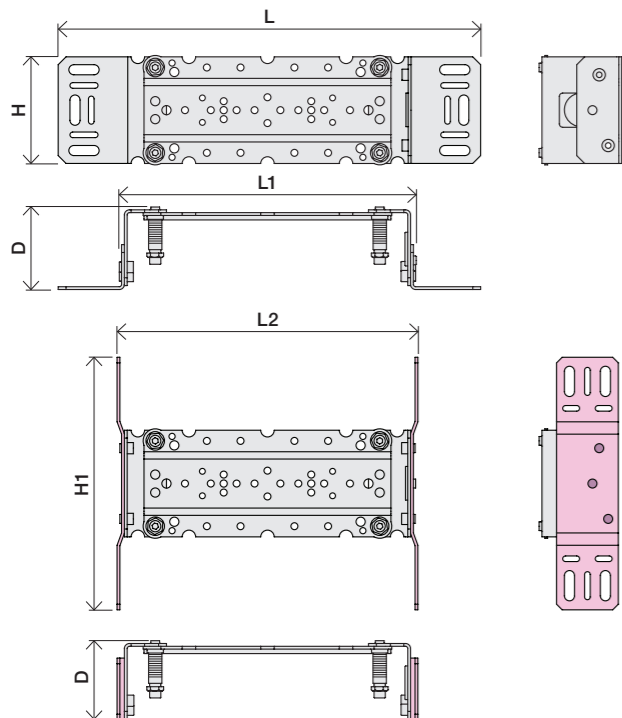

T Min. 3 mm
Max. 65 mm

Y Min. 48 mm
Max. 110 mm

T	Y	VR1020K	VR2019 (Ø19) VR2119 (Ø24)
3 - 15 mm	110 - 98 mm		Std.
15 - 25 mm	98 - 88 mm		+10
25 - 35 mm	88 - 78 mm		+20
35 - 45 mm	78 - 68 mm		+30
45 - 55 mm	68 - 58 mm		+40
55 - 65 mm	58 - 48 mm		+50

www.vola.com

mnt_4900_V3_40998511
27-11-2023

vola

	L	L1	L2	H	H1	D
4300	377 mm 14 3/4"	260 mm 10"	268 mm 10 1/2"			
4800	475 mm 19 1/2"	355 mm 14"	367 mm 14 1/2"	95 mm 3 3/4"	186 mm 7 3/8"	70 mm 2 3/4"
4900	552 mm 23"	435 mm 17"	447 mm 17 5/8"			
4900VS, 4900VSX	377 mm 14 3/4"	260 mm 10"	268 mm 10 1/2"	214 mm 8 1/4"		