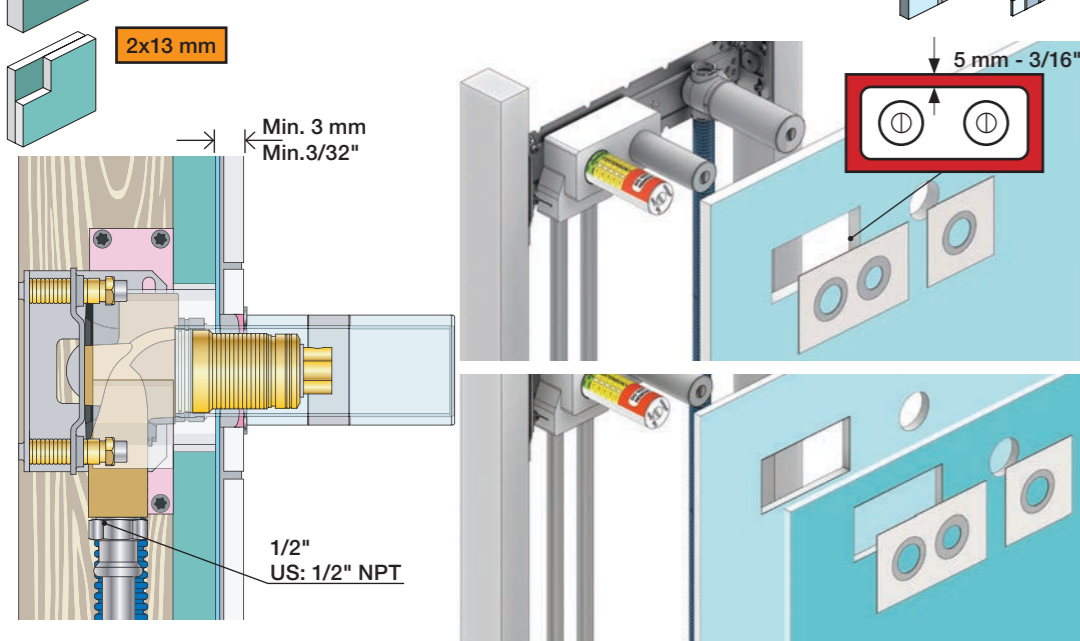

1x15 mm
1x18 mm
1x20 mm
2x13 mm

Lightweight wall
Leichtwand
Let væg

Lätta konstruktion
Holle wandconstructie
Construction légère