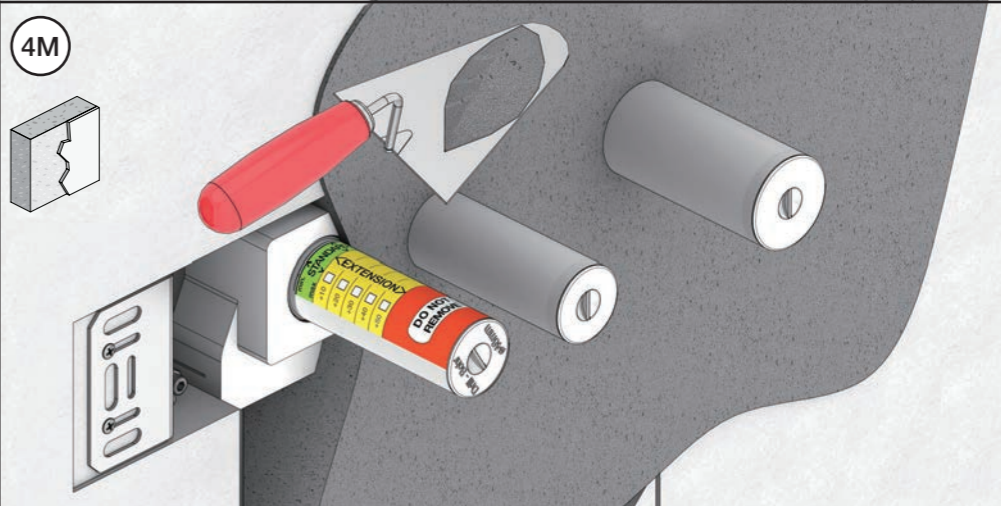

3 Flush installation
Installation Spülen
Skyl installation
Skölj installation
Kraan doorspoelen
Rincer l'installation