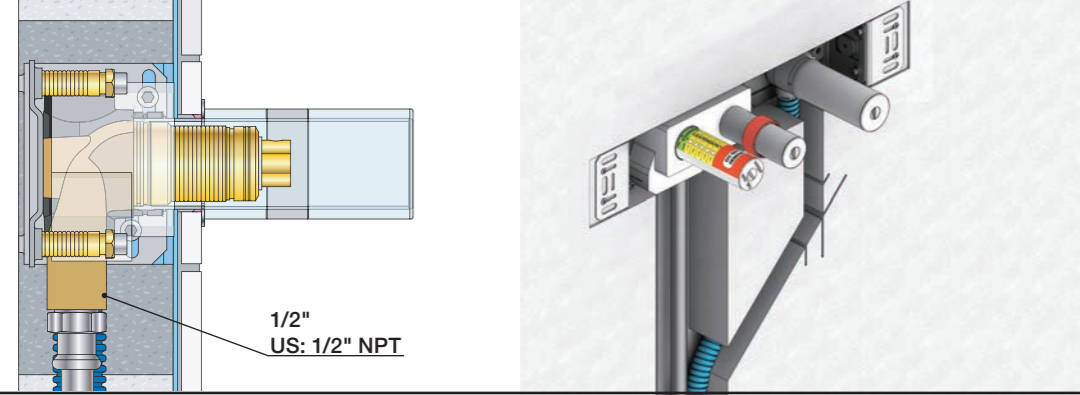

1x15 mm
 1x18 mm
 1x20 mm
 2x13 mm

Lightweight wall
 Leichtwand
 Let væg

Lätta konstruktion
 Holle wandconstructie
 Construction légère

Masonry
 Mauerwerk

Murværk
 Murverk

Massive wand
 Mur Plein

2 Test Pressure
 Prüfdruck
 testtryk
 Test tryck
 Test druk
 test de pression