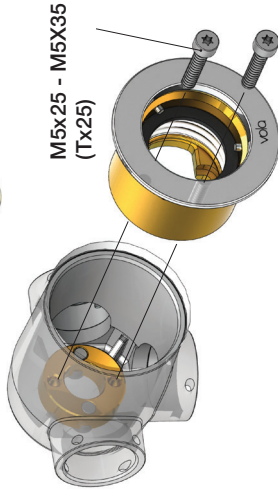

www.vola.com

vola

mnt_NR41_40998512_V1

©VOLA A/S 5 705230 296593

1

VR512
4002L

4002V
4003

M5x25 - M5X35
(Tx25)

4002L/V:
4003:

A: 10 - 20 mm = M5x25
A: 20 - 29 mm = M5x35

VR513A:	
Standard	3 - 15 mm
x1	15 - 25 mm
x2	25 - 35 mm
x3	35 - 45 mm
Carreaux:	45 - 55 mm
	55 - 65 mm

Tiles:
Fliesen:
Fliser:
Tegels:
Carreaux: