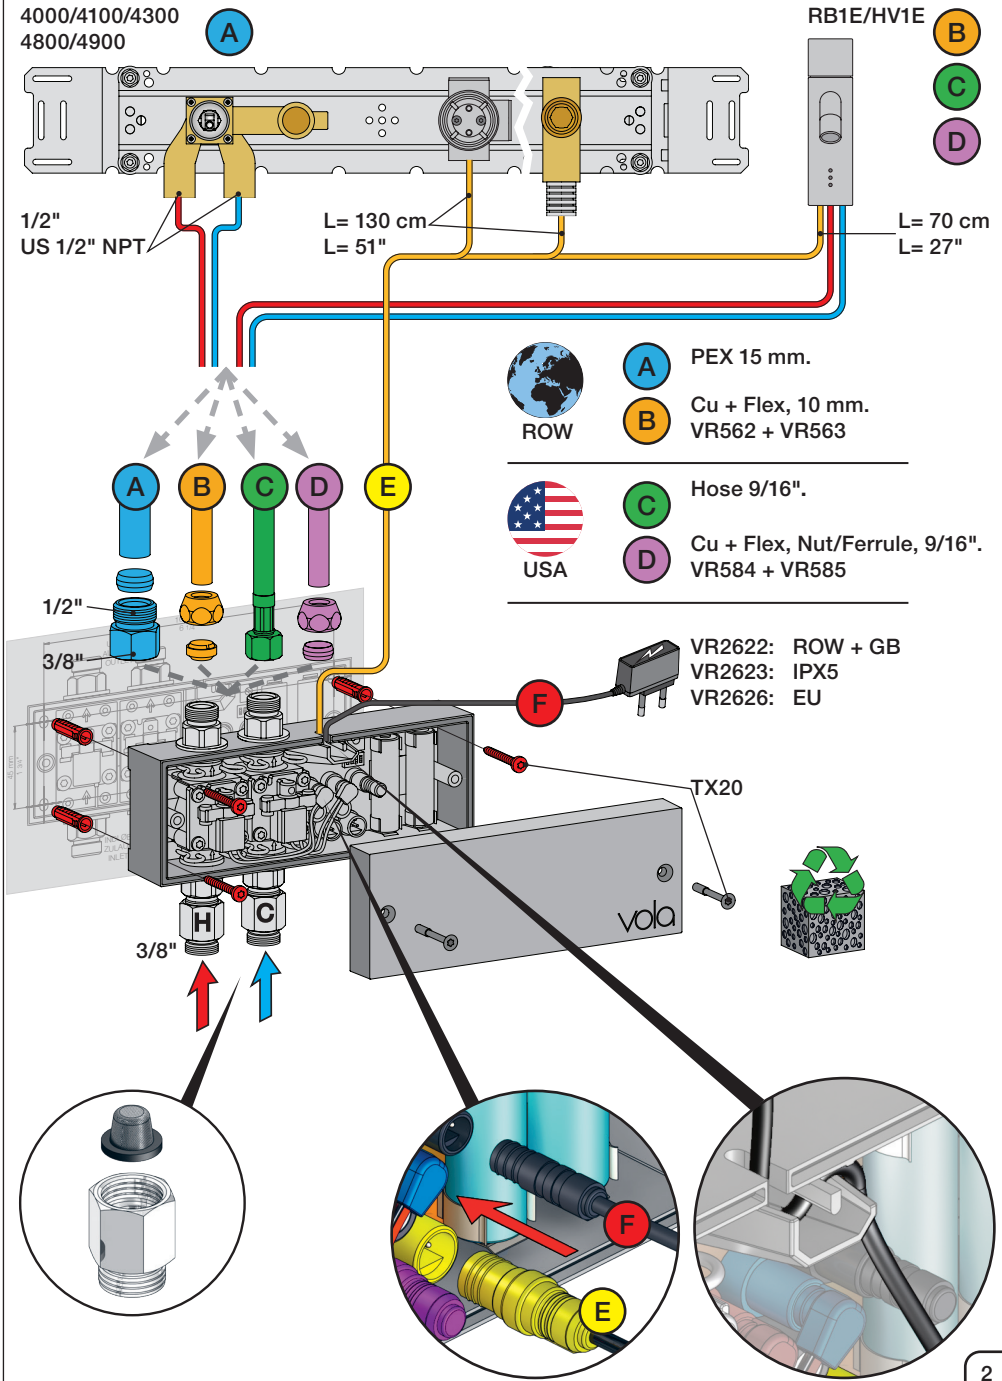

Fig. 2

Installatie voorbeelden
l'installation des exemples

Fig. 3

Fig. 4 Ceiling mounted
Deckenmontage
Loftmonteret

Takmonterad
Plafondmontage
Monté au plafond

Fig. 5

Wiring diagram
Schaltplan

Ledningsdiagram
kopplingschema

Aansluitschema
Schéma de câblage

VOLA NR.41
 VOLA VR512
 VOLA 4002/L/V, 4003

Do not cut the membrane
Die Membran nicht schneiden
Skær ikke membranen
Skär inte membranet
Snij het membraan niet door
Ne coupez pas la membrane
No cortar la membrana