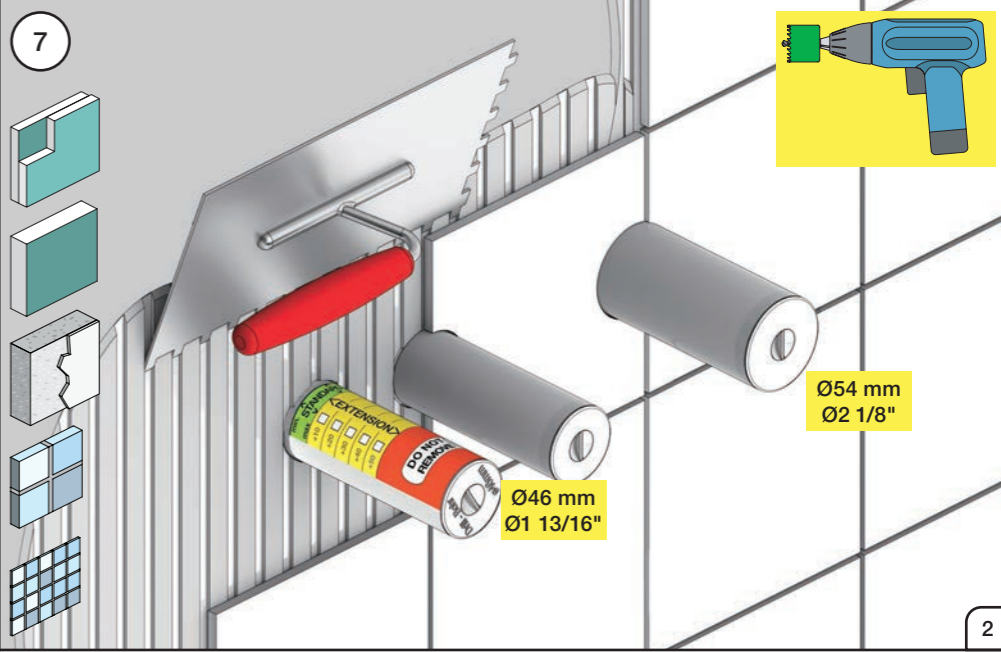

3 Flush installation
Installation Spülen
Skyl installation
Skölj installation
Kraan doorspoelen
Rincer l'installation