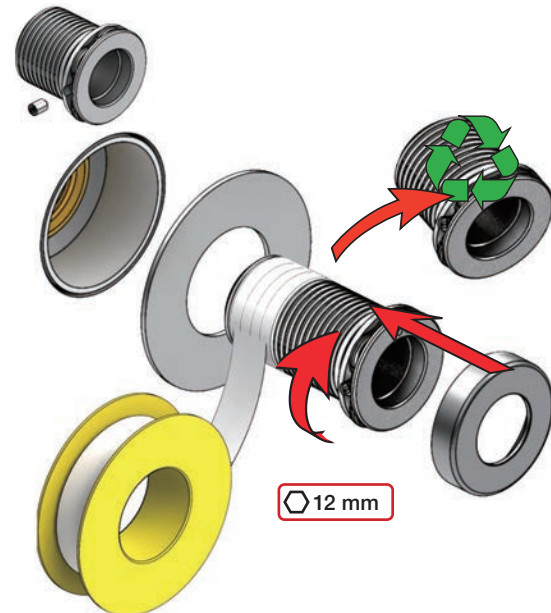

T	Y	VR1020K	VR2019 (Ø19) VR2119 (Ø24)
3 - 15 mm	110 - 98 mm		Std.
15 - 25 mm	98 - 88 mm		+10
25 - 35 mm	88 - 78 mm		+20
35 - 45 mm	78 - 68 mm		+30
45 - 55 mm	68 - 58 mm		+40
55 - 65 mm	58 - 48 mm		+50

VR1020K+ / VR2019+ / VR2219+