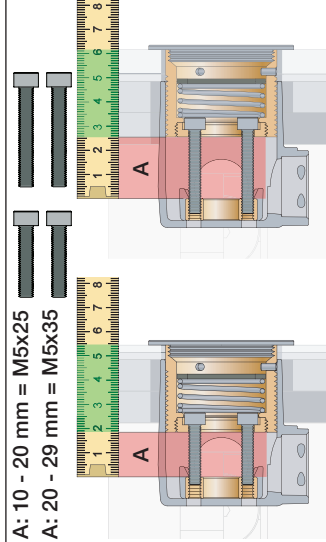

NR.41:

1

VR512:
 4002/L/V:
 4003:

2

NR 41

NR 41 - 1

		A
VR3279	16 mm	31 - 36 mm
VR3279B	12 mm	27 - 32 mm
VR3279C	8 mm	23 - 28 mm

NR 41 - 2

www.vola.com

vola

mnt_NR41_40998512_V1

©VOLA A/S 5 705230 296593

1

VR512
4002L

4002V
4003

M5x25 - M5X35
(Tx25)

4002L/V:
4003:

A: 10 - 20 mm = M5x25
A: 20 - 29 mm = M5x35

VR513A:	
Standard	3 - 15 mm
x1	15 - 25 mm
x2	25 - 35 mm
x3	35 - 45 mm
Carreaux:	45 - 55 mm
	55 - 65 mm

Tiles:
Fliesen:
Fliser:
Tegels:
Carreaux: