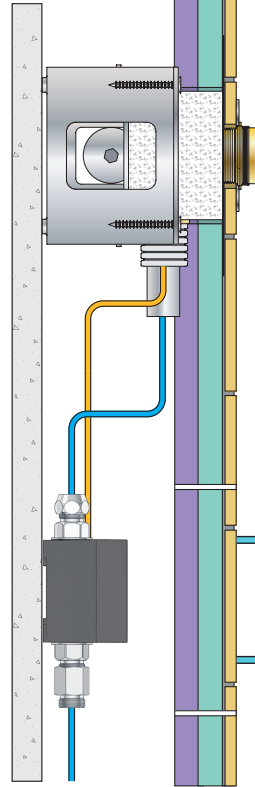

T Min. 3 mm
Max. 65 mm

Y Min. 48 mm
Max. 110 mm

T	Y	VR1020K	VR2019 (Ø19) VR2119 (Ø24)
3 - 15 mm	110 - 98 mm		Std.
15 - 25 mm	98 - 88 mm		+10
25 - 35 mm	88 - 78 mm		+20
35 - 45 mm	78 - 68 mm		+30
45 - 55 mm	68 - 58 mm		+40
55 - 65 mm	58 - 48 mm		+50

Fig. 2

Installatie voorbeelden
l'installation des exemples

Fig. 3

Fig. 4 Ceiling mounted
Deckenmontage
Loftmonteret

Takmonterad
Plafondmontage
Monté au plafond

Fig. 5

Wiring diagram
Schaltplan

Ledningsdiagram
kopplingschema