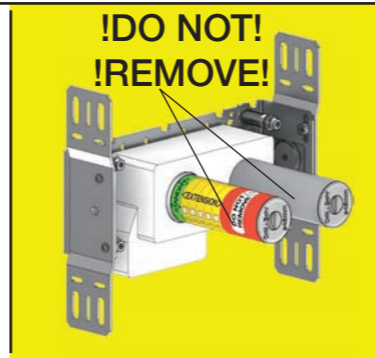

Fitting instruction
Montageanleitung
Monteringsvejledning

Monteringsvægledning
Montage hanleiding
Manuel de montage

GODKENDT
TIL DRILKEVAND

04/00305 - 4300+4800
04/00302 - 4900

www.vola.com

mnt_4900_V3_40998511
27-11-2023

vola

	L	L1	L2	H	H1	D
4300	377 mm 14 3/4"	260 mm 10"	268 mm 10 1/2"			
4800	475 mm 19 1/2"	355 mm 14"	367 mm 14 1/2"	95 mm 3 3/4"	186 mm 7 3/8"	70 mm 2 3/4"
4900	552 mm 23"	435 mm 17"	447 mm 17 5/8"			
4900VS, 4900VSX	377 mm 14 3/4"	260 mm 10"	268 mm 10 1/2"	214 mm 8 1/4"		

VR968:
To be ordered separately.
Werden separat bestellt.
Bestilles separat.
Beställs separat.
Apart te bestellen.
À commander séparément.

A Data, 3 Bar/43.5 Psi:

	l/min.	Gal/min.	Max. 65°C, 150°F
4300:	30.0	7.9	
4800:	30.0	7.9	
4900:	18.3	4.8	Max.: 10 Bar/145 psi

B Check the local legislation.
Bitte die örtlichen Vorschriften überprüfen.
Tjek de lokale regler.
Kontrollera lokala föreskrifter
Nazitten lokale regelgeving.
Vérifiez la législation locale.

C DE: Bitte separat beiliegende Anleitung für die Schalldämpfer VR1249 beachten

DE: Bitte separat beiliegende Anleitung für die Schallentkopplung VR972 beachten

D Cabling Kabelføring Bekabeling
Verkabelung Kabeldragning Câblage

Extension
Forlængerdele
Förlängning
Aanpassing
Modification

	T	Y	VR1260/VR2019	VR513A
	3 - 15 mm	110 - 98 mm	Std.	Std.
	15 - 25 mm	98 - 88 mm	+10	x1
	25 - 35 mm	88 - 78 mm	+20	
	35 - 45 mm	78 - 68 mm	+30	x2
	45 - 55 mm	68 - 58 mm	+40	
	55 - 65 mm	58 - 48 mm	+50	x3

Extension, retrofit
Verlängerung, nachträglicher Einbau
Forlængerdele, eftermontering
Förlängning, eftermontering
Aanpassing na montage
Modification après installation

	X	VR1260/VR2019	VR513A
	52 - 0 mm	Std.	Std.
	40 - 52 mm		
	30 - 40 mm	+10	x1
	20 - 30 mm	+20	
	10 - 20 mm	+30	x2
	0 - 10 mm	+40	
	-10 - 0 mm	+50	x3