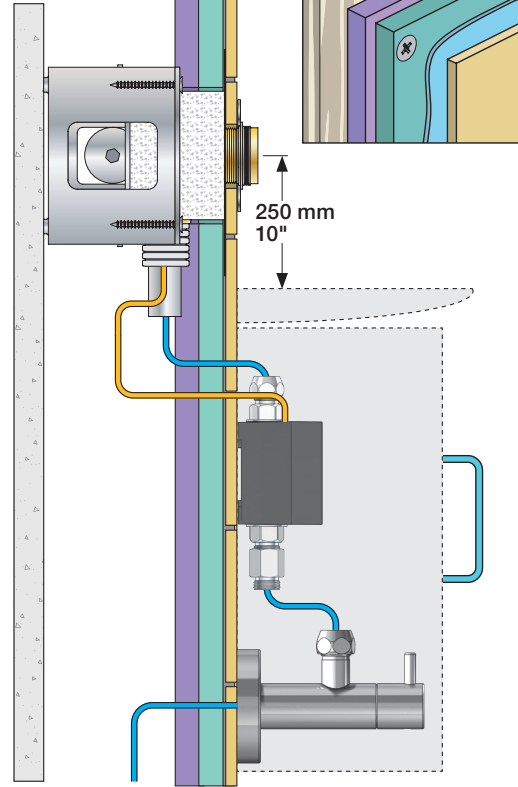

Fig. 2

Installatie voorbeelden
l'installation des exemples

Fig. 3

Fig. 4 Ceiling mounted
Deckenmontage
Loftmonteret

Takmonterad
Plafondmontage
Monté au plafond

Fig. 5

Wiring diagram
Schaltplan

Ledningsdiagram
kopplingschema

Aansluitschema
Schéma de câblage

VOLA NR.41
 VOLA VR512
 VOLA 4002/L/V, 4003

Do not cut the membrane
Die Membran nicht schneiden
Skær ikke membranen
Skär inte membranet
Snij het membraan niet door
Ne coupez pas la membrane
No cortar la membrana