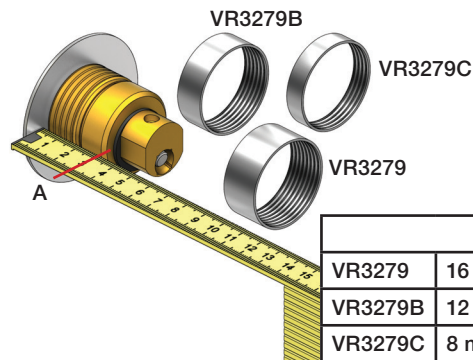

Aansluitschema
Schéma de câblage

VOLA NR.41
 VOLA VR512
 VOLA 4002/L/V, 4003

Do not cut the membrane
Die Membran nicht schneiden
Skær ikke membranen
Skär inte membranet
Snij het membraan niet door
Ne coupez pas la membrane
No cortar la membrana

NR.41:

1

VR512:
 4002/L/V:
 4003:

2

NR 41

NR 41 - 1

		A
VR3279	16 mm	31 - 36 mm
VR3279B	12 mm	27 - 32 mm
VR3279C	8 mm	23 - 28 mm

NR 41 - 2

4002L/V:
4003:

A: 10 - 20 mm = M5x25
A: 20 - 29 mm = M5x35

VR513A:	
Standard	3 - 15 mm
x1	15 - 25 mm
x2	25 - 35 mm
x3	35 - 45 mm
Carreaux:	45 - 55 mm
	55 - 65 mm

Tiles:
Fliesen:
Fliser:
Tegels:
Carreaux: