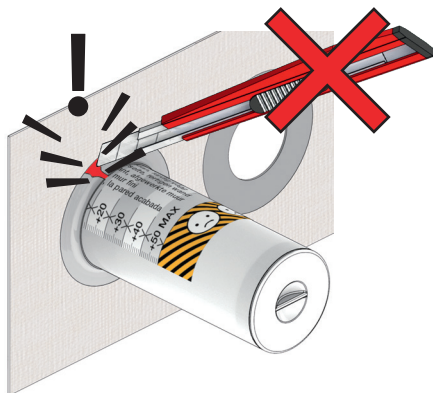

VOLA NR.41
VOLA VR512
VOLA 4002/L/V, 4003

Do not cut the membrane
Die Membran nicht schneiden
Skær ikke membranen
Skär inte membranet
Snij het membraan niet door
Ne coupez pas la membrane
No cortar la membrana

NR.41:

1

VR512:
4002/L/V:
4003:

2