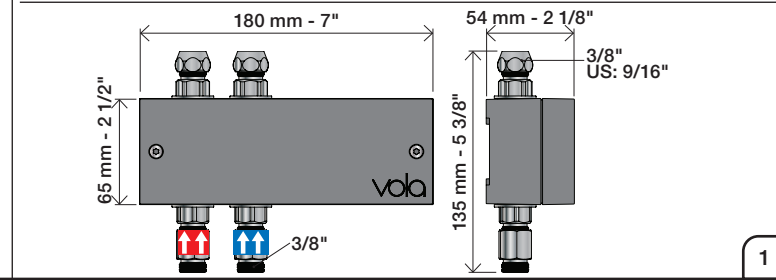

F DC Power supply DC Stromversorgung DC Nättaggregat

VR2622: ROW & GB 110 - 230V~/50-60Hz
VR2626: EU 9V~/300 mA
VR2623, IPX5: 100 - 240V~/50-60Hz/130mA
9V~/660 mA

VR2622/VR2626: 2 m

VR2623, IP64: 1 m

DC strømforsyning DC Nättaggregat

DC voeding Alimentation électrique

VR2622-VR2623-VR2626
VR2624-VR2636:
To be ordered separately
Separat bestellen
Bestilles særskilt
Beställas separat
Apart te bestellen
À commander séparément

Battery operation Batteriebetrieb Batteridrift Batterij bedrijf

2 x 1.5V AA - FR6 - FR6

Batteries MUST be removed if operated by Power supply.
Batterien **MÜSSEN** bei Stromversorgung entfernt werden.
Batterierne **SKAL** fjernes ved brug af strømforsyning.
Batterier **SKAL** tas bort om der anvendes nättaggregat.
Batterijen **MOETEN** worden verwijderd als ze op netvoeding werken.
Les piles **DOIVENT** être impérativement retirées si on utilise l'alimentation électrique.