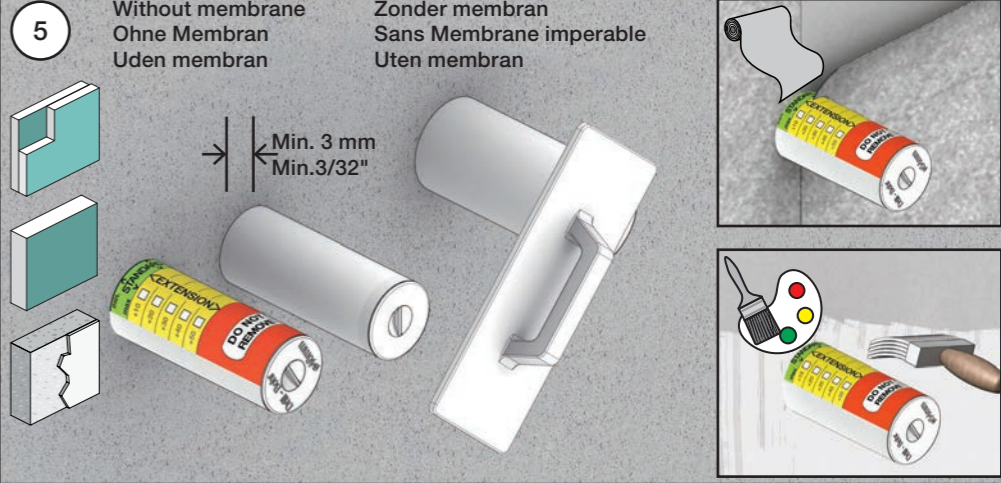

3 Flush installation
Installation Spülen
Skyl installation
Skölj installation
Kraan doorspoelen
Rincer l'installation