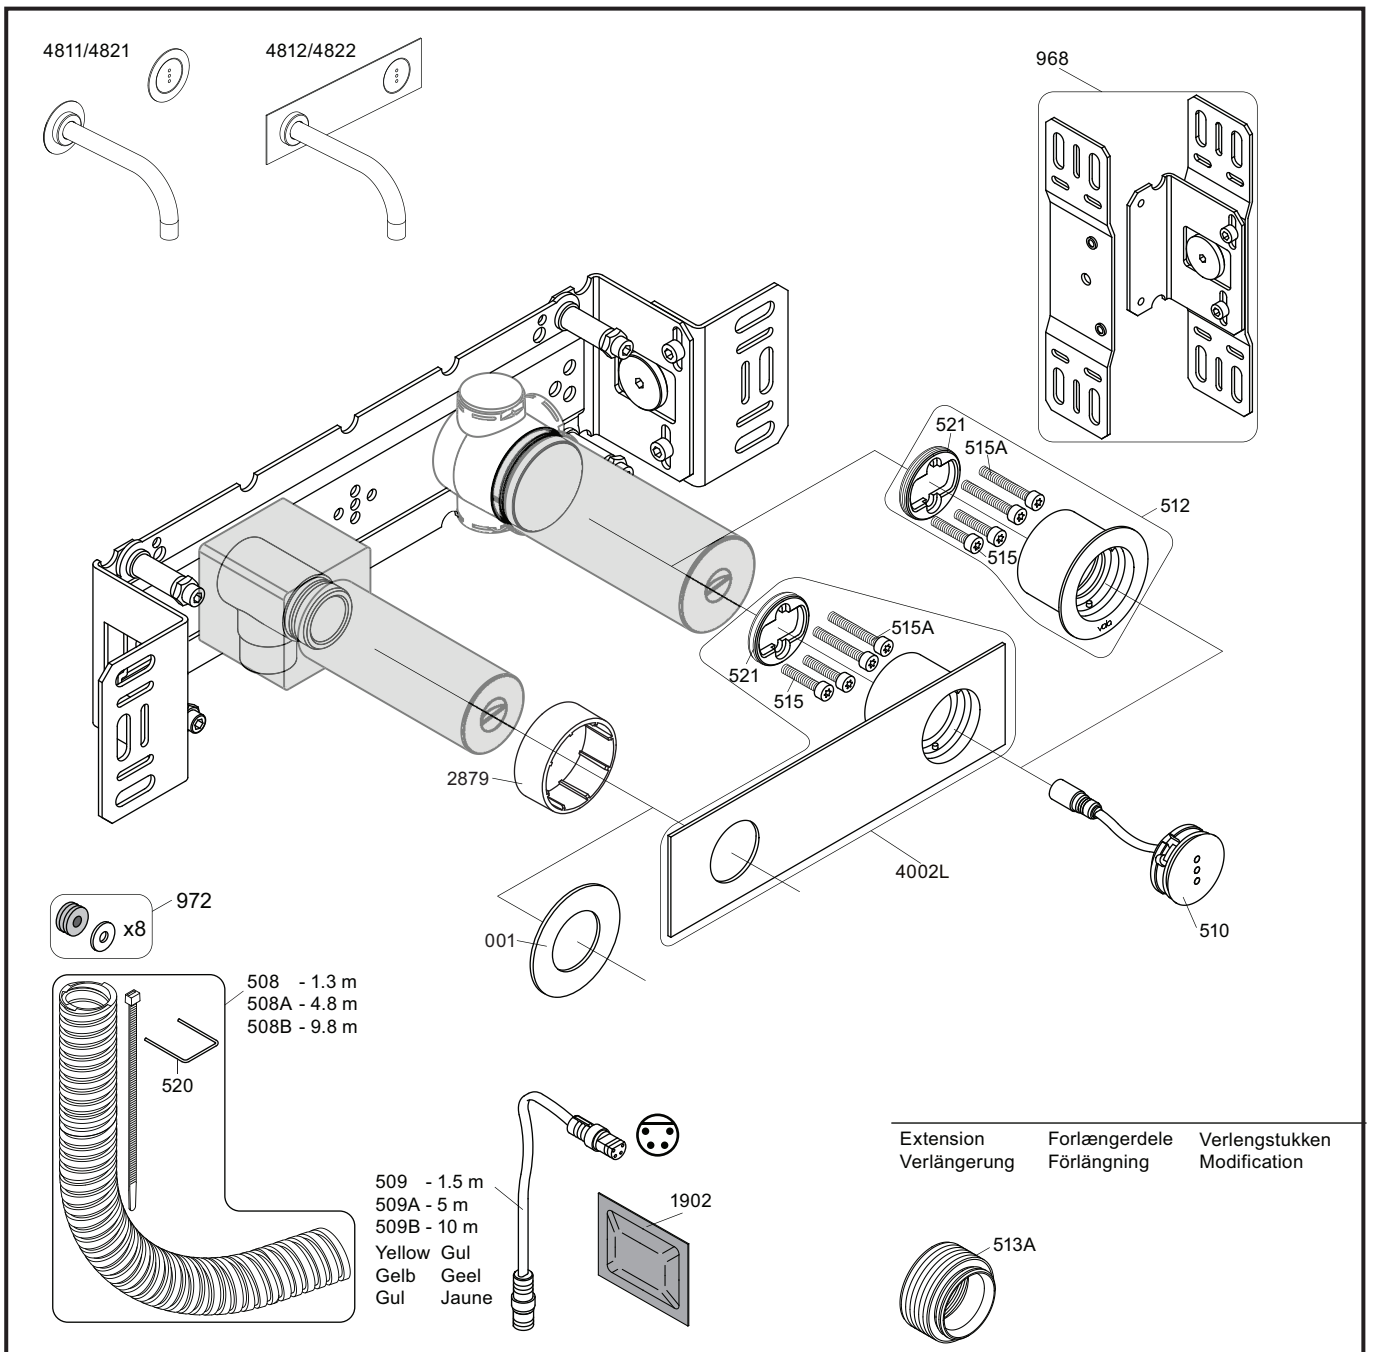

vola

Lunavej 2
 DK-8700 Horsens
 Tlf : + 45 7023 5500
 sales@vola.com
 www.vola.com

VOLA 010 / 020

Date
Apr. 21

Rev.
3

Sheet
SB11

VR512: 2xVR515, 2xVR515A VR521
VR4002L: 2xVR515, 2xVR515A VR521

vola
Lunavej 2
DK-8700 Horsens
Tlf : + 45 7023 5500
sales@vola.com
www.vola.com