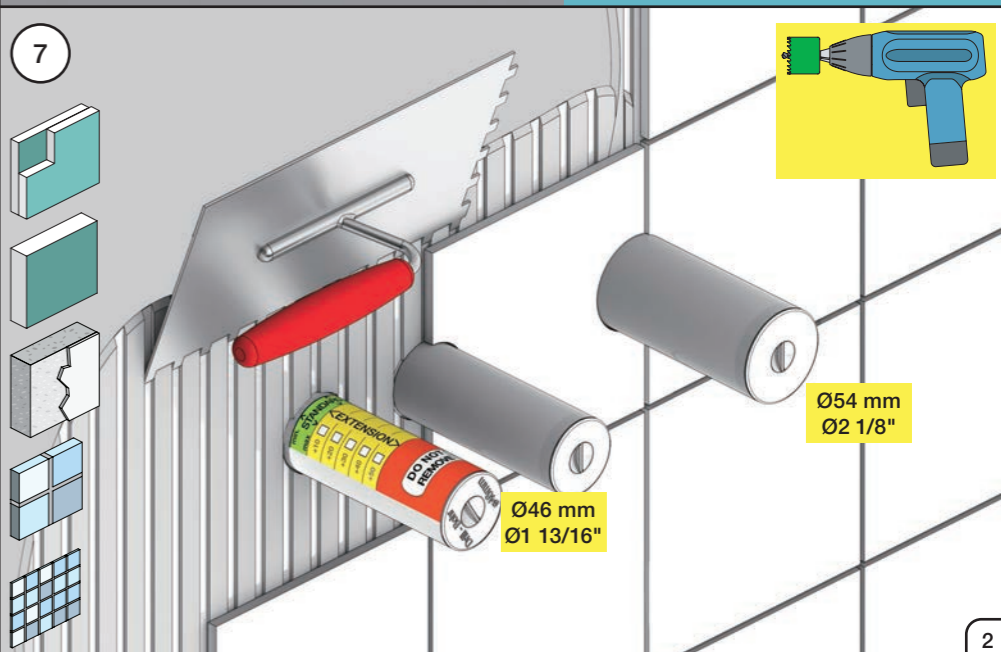

3 Flush installation
Installation Spülen
Skyl installation
Skölj installation
Kraan doorspoelen
Rincer l'installation