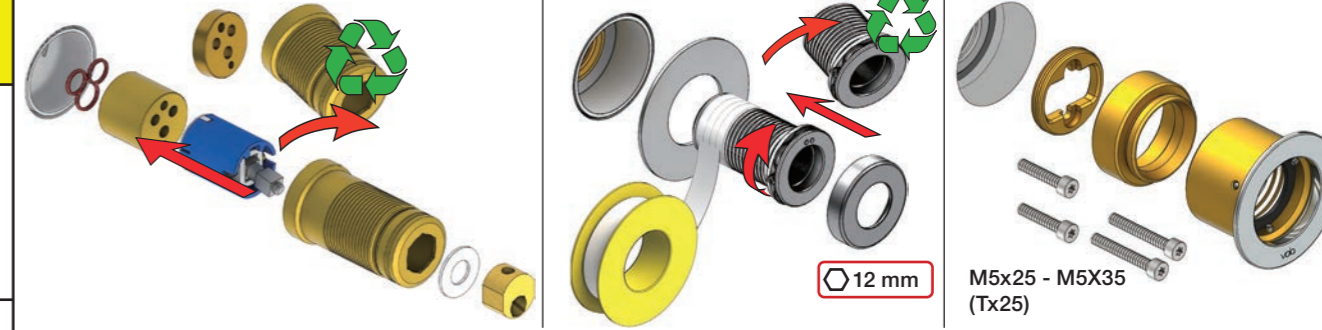

Extension, retrofit
Verlängerung, nachträglicher Einbau
Forlængerdele, eftermontering
Förlängning, eftermontering
Aanpassing na montage
Modification après installation

	X	VR1260/VR2019	VR513A
	40 - 52 mm	Std.	Std.
	30 - 40 mm	+10	x1
	20 - 30 mm	+20	
	10 - 20 mm	+30	x2
	0 - 10 mm	+40	
	-10 - 0 mm	+50	x3

Fitting of extension
Montage von verlängerung

Montering af forlængerdele
Montering av förlängning

Montage van de verlengstukken
Montage des rallonges

VR513A

Box till inbyggingsblandare.
Boks til indbygningsblander.
Laatikko seinäasenteiselle sekoittajalle.