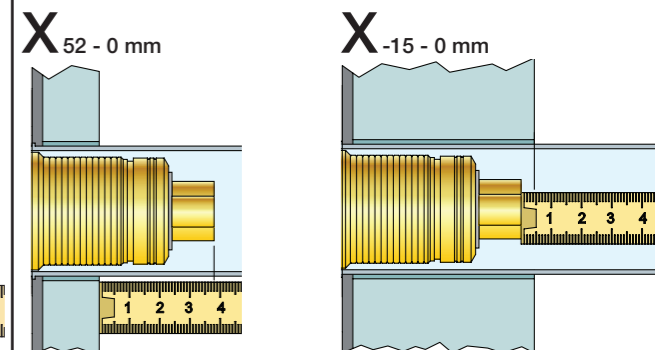

T	Y	VR1260/VR2019	VR513A
	3 - 15 mm	110 - 98 mm	Std.	Std.
	15 - 25 mm	98 - 88 mm	+10	x1
	25 - 35 mm	88 - 78 mm	+20	
	35 - 45 mm	78 - 68 mm	+30	x2
	45 - 55 mm	68 - 58 mm	+40	
	55 - 65 mm	58 - 48 mm	+50	x3

Extension, retrofit
Verlängerung, nachträglicher Einbau
Forlængerdele, eftermontering
Förlängning, eftermontering
Aanpassing na montage
Modification après installation