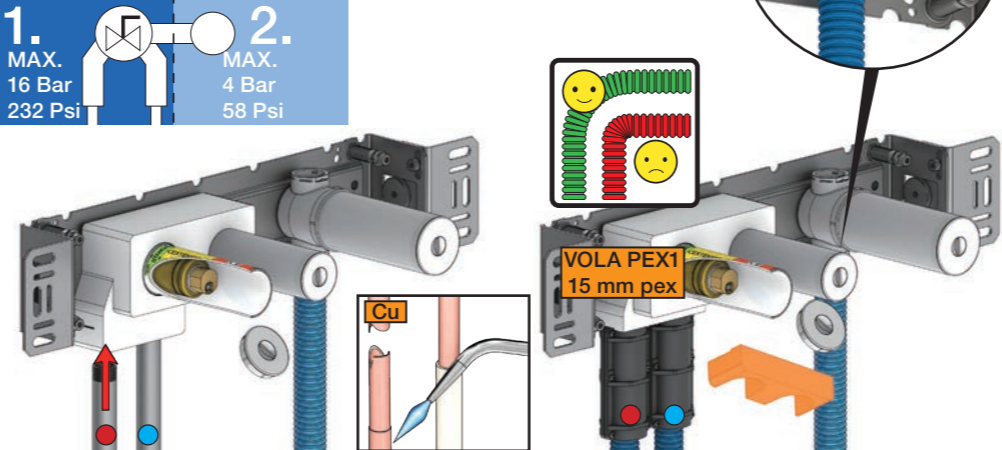

1x15 mm
1x18 mm
1x20 mm

Lightweight wall
 Leichtwand
 Let væg

Lätta konstruktion
 Holle wandconstructie
 Construction légère

Masonry
 Mauerwerk

Murværk
 Murverk

Massive wand
 Mur Plein

2 Test Pressure
 Prüfdruck
 testtryk
 Test tryck
 Test druk
 test de pression

3 Flush installation
 Installation Spülen
 Skyl installation
 Skölj installation
 Kraan doorspoelen
 Rincer l'installation

VOLA Electronic

Elektronikboks
Valve box
Ventil Kasten
Ventilbox
Ventiel doos
Boite étanche avec vanne