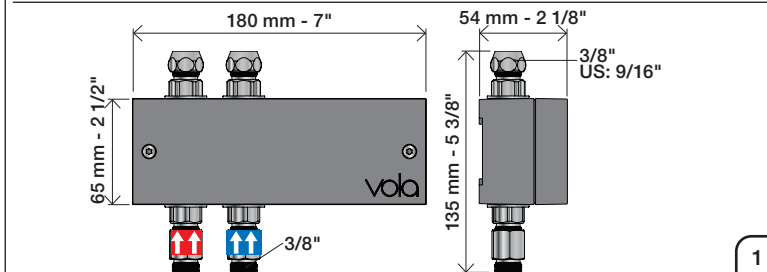

F DC Power supply DC Stromversorgung DC Nättaggregat

VR2622: ROW & GB 110 - 230V~/50-60Hz
VR2626: EU 9V~/300 mA
VR2623, IPX5: 100 - 240V~/50-60Hz/130mA
9V~/660 mA

VR2622/VR2626: 2 m

VR2623, IP64: 1 m

VR2622-VR2623-VR2626
VR2624-VR2636:
To be ordered separately
Separat bestellen
Bestilles særskilt
Beställas separat
Apart te bestellen
À commander séparément

Battery operation Batteriebetrieb Batteridrift Batterij bedrijf

2 x 1.5V AA - FR6 - FR6

Batteries MUST be removed if operated by Power supply.
Batterien **MÜSSEN** bei Stromversorgung entfernt werden.
Batterierne **SKAL** fjernes ved brug af strømforstyrning.
Batterier **SKAL** tas bort om der används nättaggregat.
Batterijen **MOETEN** worden verwijderd als ze op netvoeding werken.
Les piles **DOIVENT** être impérativement retirées si on utilise l'alimentation électrique.

VR2618 VR2617

Adjustment of sensor range.
Einstellen von Reichweite des Sensors.
Justering af sensorafstand.
Justering av sensoravstånd.
Instellen van de sensor-afstand.
Réglage sensibilité de capteur.
Standard: ca. 15 cm.