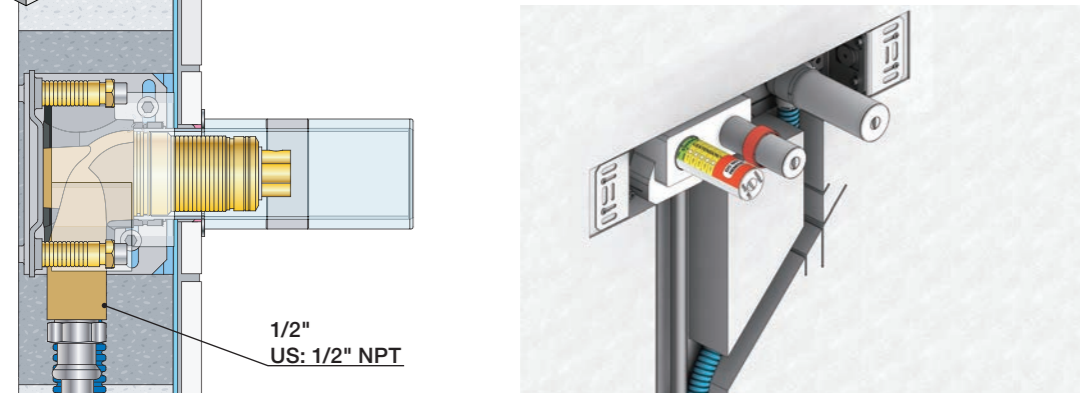

1x15 mm
1x18 mm
1x20 mm

Lightweight wall
 Leichtwand
 Let væg

Lätta konstruktion
 Holle wandconstructie
 Construction légère

Masonry
 Mauerwerk

Murværk
 Murverk

Massive wand
 Mur Plein

2 Test Pressure
 Prüfdruck
 testtryk
 Test tryck
 Test druk
 test de pression