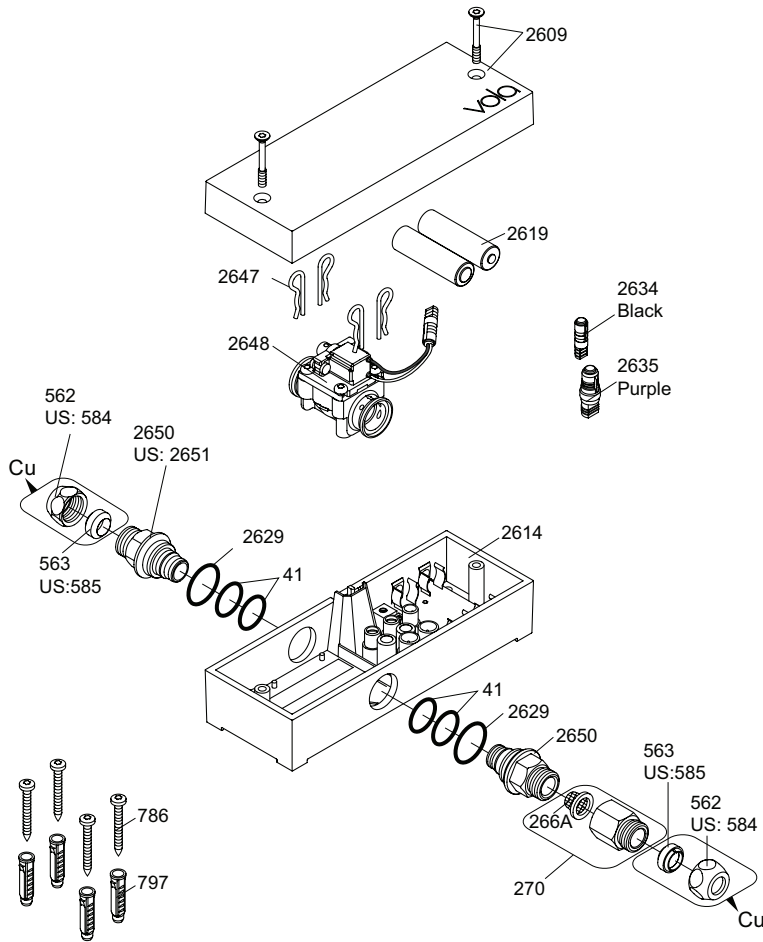

VR2650: 2xVR41, VR2652, VR2629
VR2651: 2xVR41, VR2652, VR2629 (USA)
VR2654: 4xVR2647, VR2648, 2xVR2650, 2xVR266A

Additional parts
Zusätzliche Teile
Supplerede dele
Ytterligere delar

Remote control
Fernbedienung
Fjernbetjening
Fjärrkontroll

Afstandsbediening
Contrôle à distance
Telemando

2625

Power supply
Netzteil
Strømforsyning
Strömförsörjning

Stroomvoorziening
Alimentation
Convertidor adaptador

Adapter
Adapteur

Discontinued model
aufgeföhrte Modell
Udgået model
Avvecklad modell
Beändigde model
Modèle discontinué

vola
Lunavej 2
DK-8700 Horsens
Tlf : + 45 7023 5500
sales@vola.com
www.vola.com

VOLA VR2617
RB1E/4300/4300/4800

Date:
Feb. 23

Rev.:
2

Sheet:
SB21.16