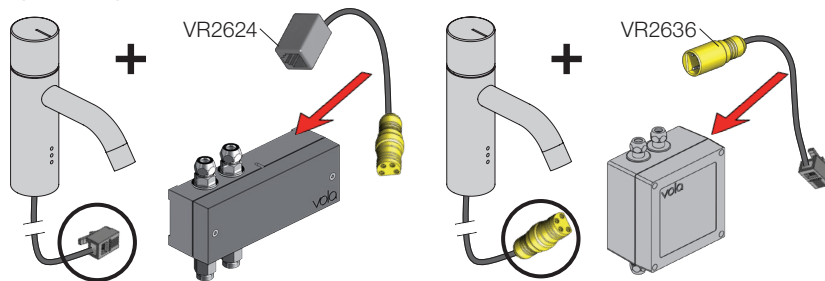

Adapter/ Adapteur VR2624 & VR2636