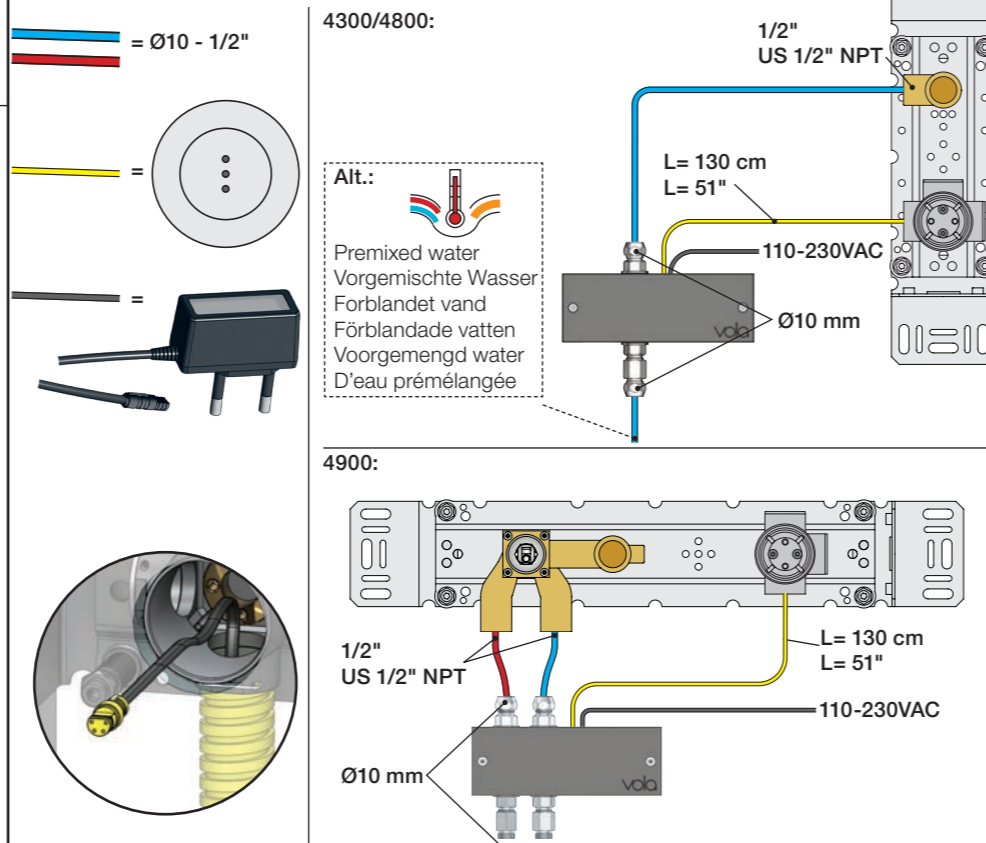

VR968:
To be ordered separately.
Werden separat bestellt.
Bestilles separat.
Apart te bestellen.
À commander séparément.

A Data, 3 Bar/43.5 Psi:

	l/min.	Gal/min.	Max. 65°C, 150°F
4300:	30.0	7.9	
4800:	30.0	7.9	
4900:	18.3	4.8	Max.: 10 Bar/145 psi

B Check the local legislation.
Bitte die örtlichen Vorschriften überprüfen.
Tjek de lokale regler.
Kontrollera lokala föreskrifter
Nazitten lokale regelgeving.
Vérifiez la législation locale.

C DE: Bitte separat beiliegende Anleitung für die Schalldämpfer VR1249 beachten

DE: Bitte separat beiliegende Anleitung für die Schallentkopplung VR972 beachten

D Cabling Kabelføring Bekabeling
Verkabelung Kabeldragning Câblage