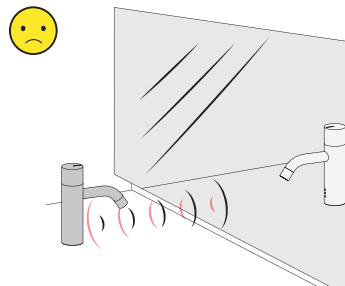

3 Flush installation
 Installation Spülen
 Skyl installation
 Skölj installation
 Kraan doorspoelen
 Rincer l'installation

VOLA Electronic

Elektronikboks
Valve box
Ventil Kasten
Ventilbox
Ventiel doos
Boite étanche avec vanne

EU EMC directive
2004/108/EU
IPX4

VR2618

VR2617

Settings: Einstellung:	Setting: Justering:	Afstelling: Réglage:			
	Sec.	1	2	3	4
DEFAULT SETTING:		ON	ON	ON	ON
ON	0	ON	ON	ON	ON = 20 sec. - hygienic rinse every 24h. - hygiejneski 24t efter sidste brug. - hygienisk skölja varje 24 timmar. - hygiënisch spoelen iedere 24 uur. - Rinçage hygiénique chaque 24h.
OFF	3	ON	OFF	ON	
	5	ON	OFF	OFF	
	8	OFF	ON	ON	
	10	OFF	ON	OFF	
	15	OFF	OFF	ON	
	20	OFF	OFF	OFF	
SPECIAL: Long spout Lange Auslauf Langt udløb Långt utlopp Lange uitloop Long bec	*0	ON	ON	OFF	

Installation requirements:
Installationsanforderungen:

Sunlight or light from halogen lamps can shorten the signal range.
Sonnenlicht oder Licht von Halogenlampen können das Signal verkürzen.
Skarpt sollys eller halogenlys, kan forkorte rækkevidden.
Starkt sollyls eller halogenbelysning kan förkorta signalen/känsligheten.
Directe lichtinval van de zon of van halogeen lampen kan het signaal verkorten.
La lumière du soleil ou des lampes à halogène peut perturber le fonctionnement du détecteur.

Krav til installation:
Installationskrav:

No mirroring surfaces opposite the sensor.
Keine spiegelnden Flächen vor dem Sensor.
Ingen reflekterende overflader modsat sensoren.
Inga speglende ytor motsatta sensorn.
Geen spiegelen oppervlakken tegenover de sensor.
Pas de surfaces réfléchissantes opposées du capteur.