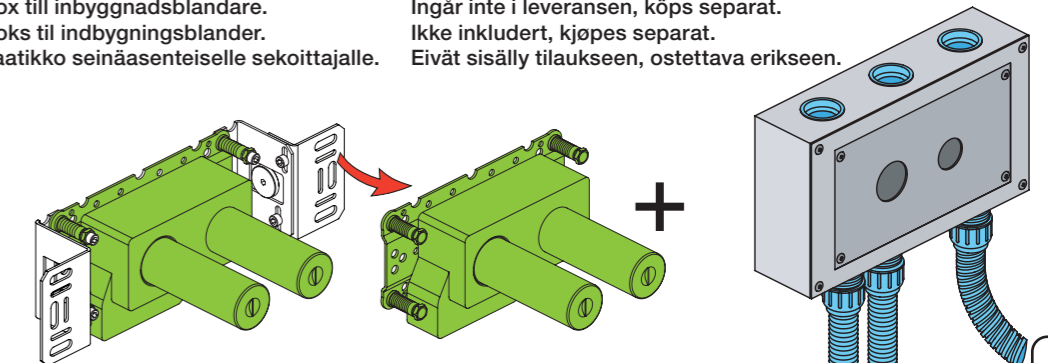

Fitting of extension
Montage von verlängerung

Montering af forlængerdele
Montering av förlängning

Montage van de verlengstukken
Montage des rallonges

VR513A

Box till inbyggingsblandare.
Boks til indbygningsblander.
Laatikko seinäasenteiselle sekoittajalle.

Ingår inte i leveransen, köps separat.
Ikke inkludert, kjøpes separat.
Eivät sisälly tilaukseen, ostettava erikseen.

2x13 mm Lightweight wall
 Leichtwand
 Let væg

Lätta konstruktion
 Holle wandconstructie
 Construction légère