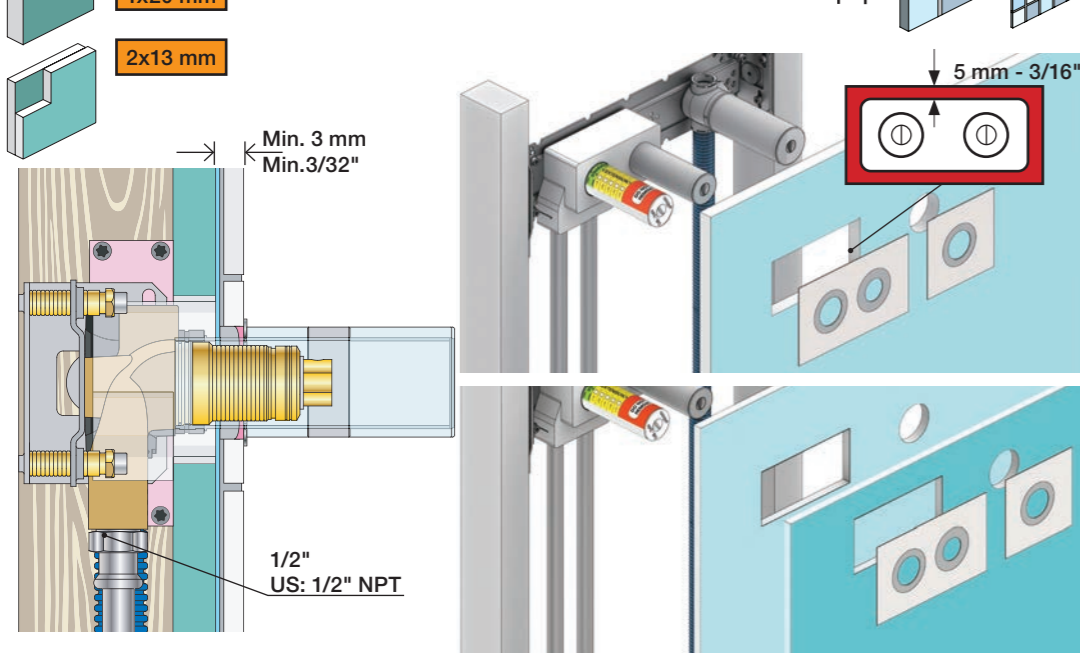

1x15 mm
1x18 mm
1x20 mm

Lightweight wall
Leichtwand
Let væg

Lätta konstruktion
Holle wandconstructie
Construction légère