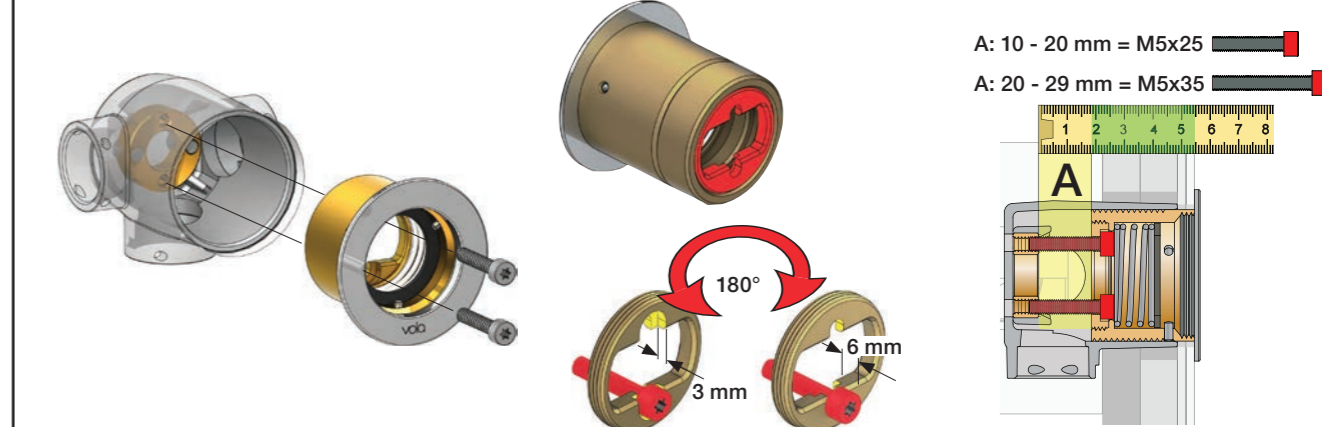

Extension, retrofit
Verlängerung, nachträglicher Einbau
Forlængerdele, eftermontering
Förlängning, eftermontering
Aanpassing na montage
Modification après installation

	X	VR1260/VR2019	VR513A
	40 - 52 mm	Std.	Std.
	30 - 40 mm	+10	x1
	20 - 30 mm	+20	
	10 - 20 mm	+30	x2
	0 - 10 mm	+40	
	-10 - 0 mm	+50	x3

Fitting of extension
Montage von verlängerung

Montering af forlængerdele
Montering av förlängning

Montage van de verlengstukken
Montage des rallonges

VR513A

Box till inbyggingsblandare.
Boks til indbygningsblander.
Laatikko seinäasenteiselle sekoittajalle.