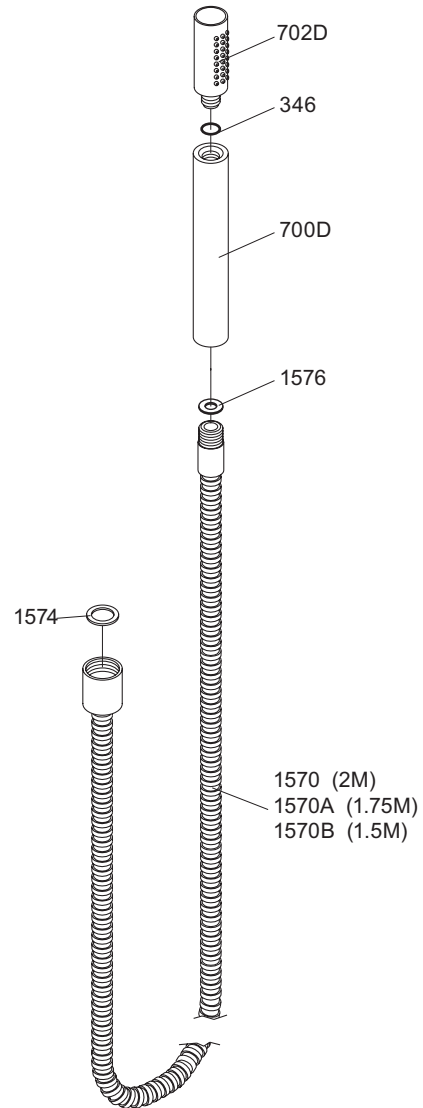

VOLA 1611, 1621, 1641T8

VOLA 1671, 1671-HT2

Fitting instruction
 Montageanleitung
 Monteringsvejledning
 Monteringsvægledning
 Montage hanleiding
 Manuel de montage

Data	Bar:	1	2	3	4	5
1611/1621	l/min	13.4	18.9	23.2	26.8	30.0
	Gal/min	3.5	5.0	6.1	7.1	7.9
1641	l/min	11.4	16.2	19.8	22.9	25.6
	Gal/min	3.0	4.3	5.3	6.1	6.8
1641 - T2	l/min	6.6	9.4	11.5	13.3	14.8
	Gal/min	1.74	2.5	3.0	3.5	3.9
1671 - T2	l/min	9.9	14.0	17.2	19.9	22.2
	Gal/min	2.6	3.7	4.5	5.3	5.9

Max. 65°C. 150°F

1611: A 1621: B

A 170 mm 6 3/4"
 B 220 mm 8 3/4"

1641T8:

Brass: 200 mm 8"
 Steel: 217 mm 8 1/2"

1671:

1671-HT2:

www.vola.com

T8

T9

T3

T27

T4, T5, T6, T7, T11, T16, T27

T8, T9, T14

T3

VR040D/: VR22, VR44, VR45, VR246, VR249, VR623, VR624/A/C/D/E/F, 2xVR631, VR1902
 VR1640: VR23, VR44, VR45, VR47, VR246, VR249, VR623, VR624/A/C/D/E/F, 2xVR631, VR1902

vola
 Lunavej 2
 DK-8700 Horsens
 Tlf : + 45 7023 5500
 sales@vola.com
 www.vola.com

VOLA 1641T8

Date
 Jan. 96

Rev.
 2

Sheet
 SB 50A

T2V:

T2:

vola