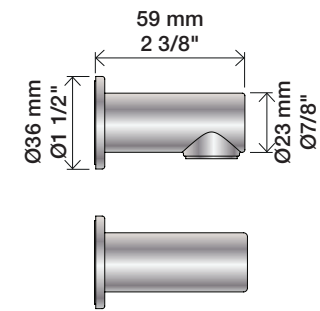

T4

T5

T6

T7

T11

T16

VOLA T3, T4, T5, T6, T7, T8, T9, T11, T14, T16, T27

www.vola.com

vola

5 1703182 372310

mnt_T3-T27_V3_40999247
01-04-2022

T14

T8

T9

T3

T27