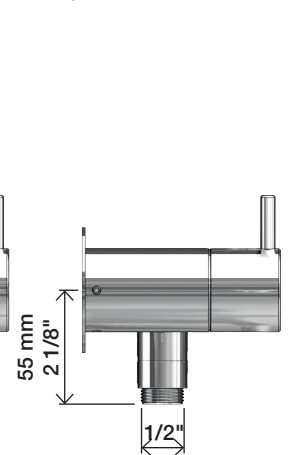

VOLA 1611, 1621, 1641T8

VOLA 1671, 1671-HT2

Fitting instruction
 Montageanleitung
 Monteringsvejledning
 Monteringsvægledning
 Montage hanleiding
 Manuel de montage

Data	Bar:	1	2	3	4	5
1611/1621	l/min	13.4	18.9	23.2	26.8	30.0
	Gal/min	3.5	5.0	6.1	7.1	7.9
1641	l/min	11.4	16.2	19.8	22.9	25.6
	Gal/min	3.0	4.3	5.3	6.1	6.8
1641 - T2	l/min	6.6	9.4	11.5	13.3	14.8
	Gal/min	1.74	2.5	3.0	3.5	3.9
1671 - T2	l/min	9.9	14.0	17.2	19.9	22.2
	Gal/min	2.6	3.7	4.5	5.3	5.9

Max. 65°C. 150°F

1611: A 1621: B

A 170 mm 6 3/4"
 B 220 mm 8 3/4"

1641T8:

Brass: 200 mm 8"
 Steel: 217 mm 8 1/2"

1671:

1671-HT2:

www.vola.com