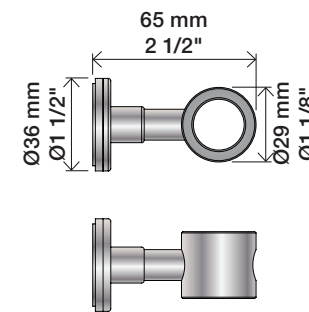

T4

T5

T6

T7

T11

T16

VOLA T3, T4, T5, T6, T7, T8, T9, T11, T14, T16, T27

www.vola.com

vola

5 1703182 372310

mnt_T3-T27_V3_40999247
01-04-2022

T14

T8

T9

T3

T27