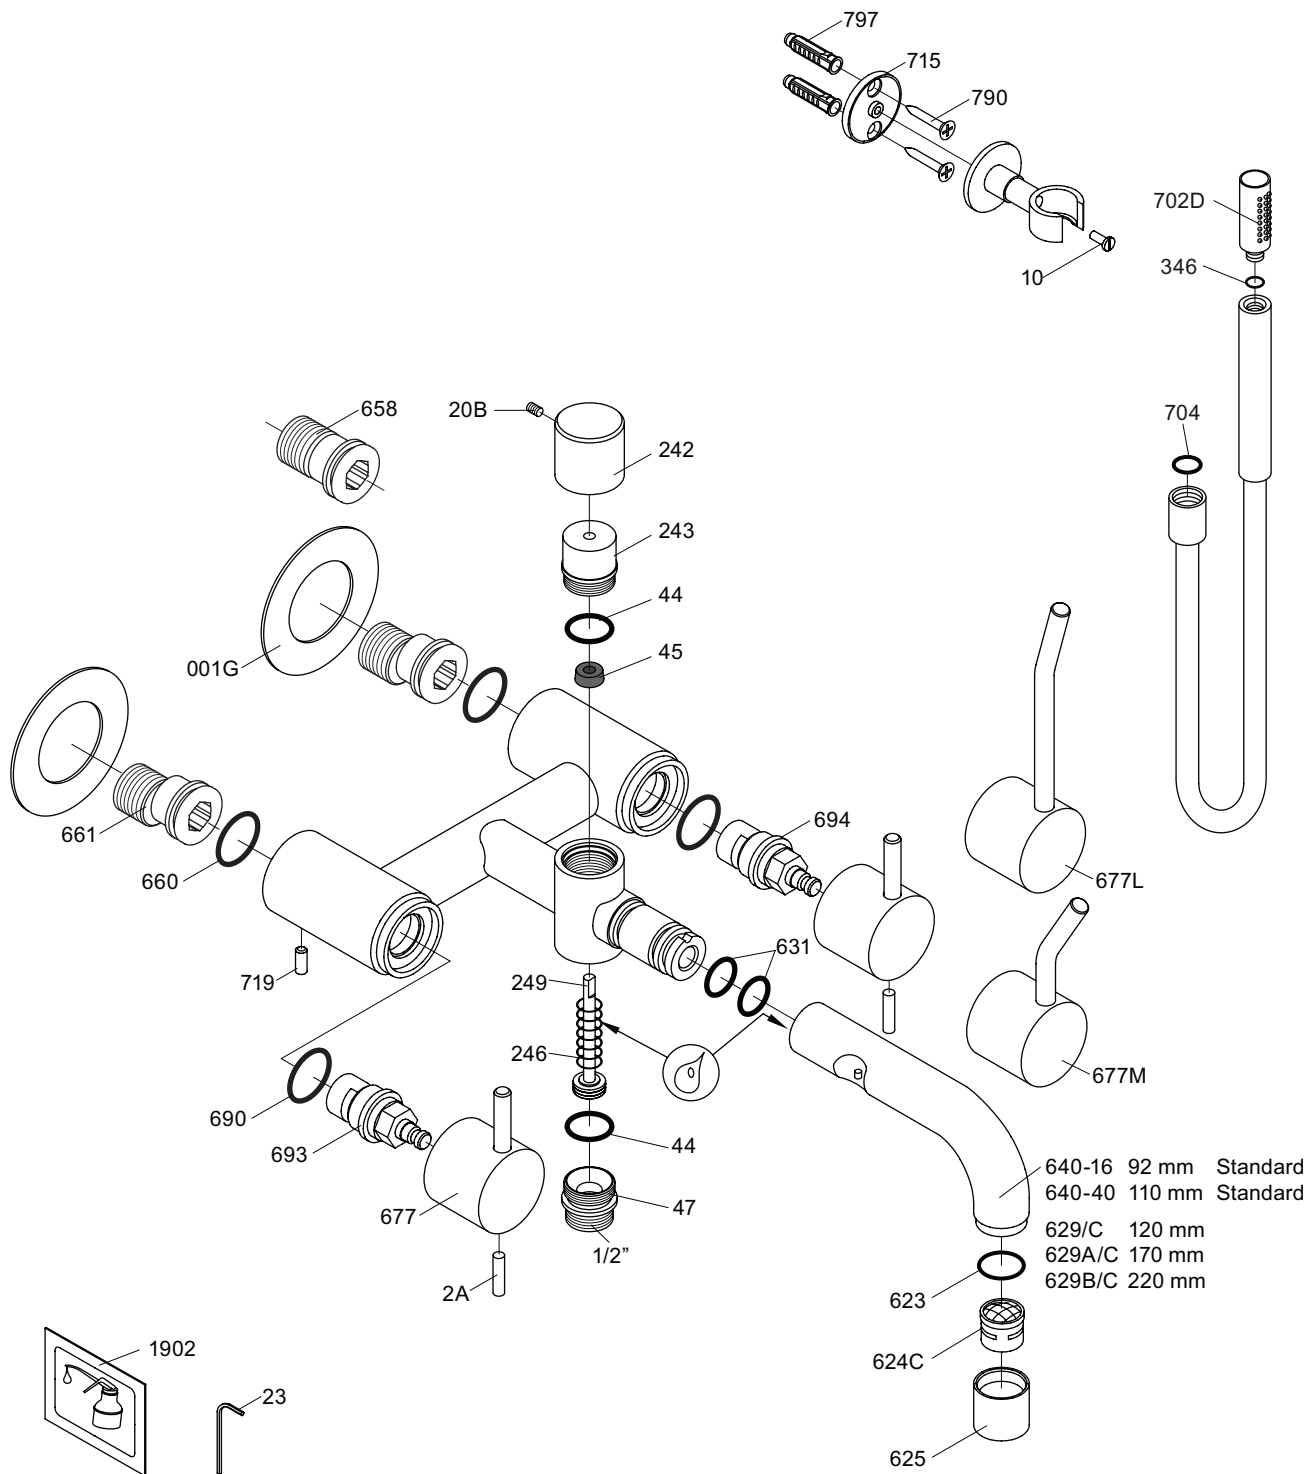

VOLA 1611, 1621, 1641T8

VOLA 1671, 1671-HT2

Fitting instruction
 Montageanleitung
 Monteringsvejledning
 Monteringsvægledning
 Montage hanleiding
 Manuel de montage

Data	Bar:	1	2	3	4	5
1611/1621	l/min	13.4	18.9	23.2	26.8	30.0
	Gal/min	3.5	5.0	6.1	7.1	7.9
1641	l/min	11.4	16.2	19.8	22.9	25.6
	Gal/min	3.0	4.3	5.3	6.1	6.8
1641 - T2	l/min	6.6	9.4	11.5	13.3	14.8
	Gal/min	1.74	2.5	3.0	3.5	3.9
1671 - T2	l/min	9.9	14.0	17.2	19.9	22.2
	Gal/min	2.6	3.7	4.5	5.3	5.9

Max. 65°C. 150°F

1611: A 1621: B

A 170 mm 6 3/4"
 B 220 mm 8 3/4"

1641T8:

Brass: 200 mm 8"
 Steel: 217 mm 8 1/2"

1671:

1671-HT2:

www.vola.com

T8

T9

T3

T27

T4, T5, T6, T7, T11, T16, T27

T8, T9, T14

T3

VR040D/: VR22, VR44, VR45, VR246, VR249, VR623, VR624/A/C/D/E/F, 2xVR631, VR1902
 VR1640: VR23, VR44, VR45, VR47, VR246, VR249, VR623, VR624/A/C/D/E/F, 2xVR631, VR1902

vola
 Lunavej 2
 DK-8700 Horsens
 Tlf : + 45 7023 5500
 sales@vola.com
 www.vola.com

VOLA 1641T8

Date
 Jan. 96

Rev.
 2

Sheet
 SB 50A

T2V:

T2:

vola