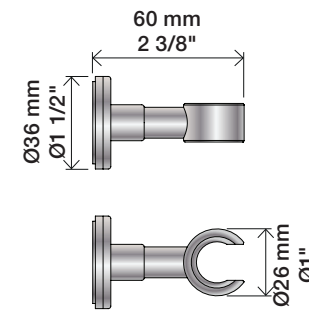

T4

T5

T6

T7

T11

T16

VOLA T3, T4, T5, T6, T7, T8, T9, T11, T14, T16, T27

www.vola.com

vola

5 1703182 372310

mnt_T3-T27_V3_40999247
01-04-2022

T14

T8

T9

T3

T27