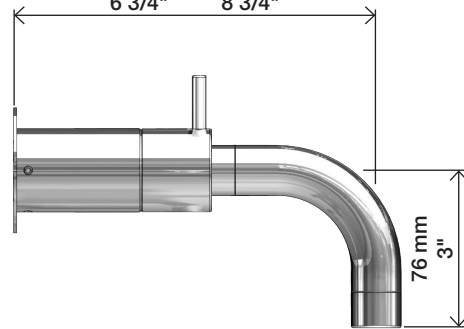

VOLA 1611, 1621, 1641T8

VOLA 1671, 1671-HT2

Fitting instruction
 Montageanleitung
 Monteringsvejledning
 Monteringsvægledning
 Montage hanleiding
 Manuel de montage

Data	Bar:	1	2	3	4	5
1611/1621	l/min	13.4	18.9	23.2	26.8	30.0
	Gal/min	3.5	5.0	6.1	7.1	7.9
1641	l/min	11.4	16.2	19.8	22.9	25.6
	Gal/min	3.0	4.3	5.3	6.1	6.8
1641 - T2	l/min	6.6	9.4	11.5	13.3	14.8
	Gal/min	1.74	2.5	3.0	3.5	3.9
1671 - T2	l/min	9.9	14.0	17.2	19.9	22.2
	Gal/min	2.6	3.7	4.5	5.3	5.9

Max. 65°C. 150°F

1611: A 1621: B

A 170 mm 6 3/4"
 B 220 mm 8 3/4"

1641T8:

Brass: 200 mm 8"
 Steel: 217 mm 8 1/2"

1671:

1671-HT2:

www.vola.com