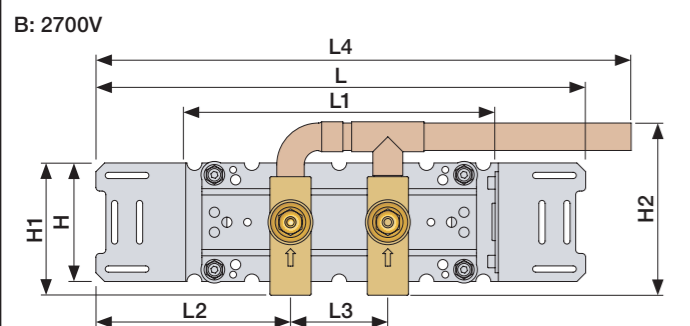

VR699:	VR2019:
	40 - 52 mm	Standard	Standard
	30 - 40 mm	VR699+10	VR2019+10
	20 - 30 mm	VR699+20	VR2019+20
	10 - 15 mm	VR699+30	VR2019+30
	0 - 10 mm	VR699+40	VR2019+40
	-10 - 0 mm	VR699+50	VR2019+50

Fitting of extension
Montage von verlängerung

Montering af forlængerdele
Montering av förlängning

Montage van de verlængstücken
Montage des rallonges

mm/Inch	L	L1	L2	L3	L4	H	H1	H2
A	295 11 1/2"	160 6 1/2"	145 5 3/4"					
B	395 15 1/2"	260 10"	156 6 1/4"	78 3 1/16"	430 17"	95 3 3/4"	106 4 1/8"	140 5 1/2"
C	490 19 1/2"	355 14"	166 6 1/2"					
D	570 23"	435 17"	166 6 1/2"