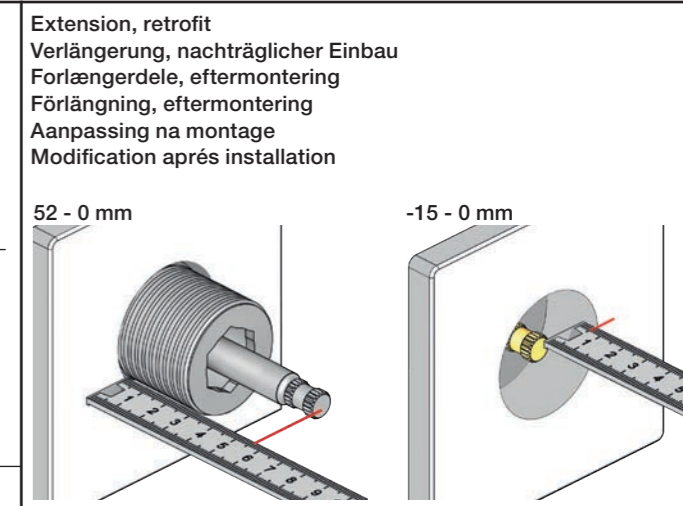

Fitting instruction
Montageanleitung
Monteringsvejledning

Monteringsvægledning
Montage hanledning
Manuel de montage

www.vola.com
2600-S42_V2_40999846
02/2010 - 06/2020

5 703182 090498

Data, 3 Bar/43.5 Psi:

Max:	l/min.	Gal/min.	Max. 65°C, 150°F
S21V:	50	13.2	
S42V:	77	20.3	
2600:	50	13.2	
2700V:	77	20.3	
2800V:	50	13.2	
2900:	50	13.2	

Max.: 10 Bar/145 psi

		VR699:	VR2019:
Tiles:	3 - 15 mm	Standard	Standard
Fliesen:	15 - 25 mm	VR699+10	VR2019+10
Fliser:	25 - 35 mm	VR699+20	VR2019+20
Fliser:	35 - 45 mm	VR699+30	VR2019+30
Tegels:	45 - 55 mm	VR699+40	VR2019+40
Carreaux:	55 - 65 mm	VR699+50	VR2019+50

		VR699:	VR2019:
	40 - 52 mm	Standard	Standard
	30 - 40 mm	VR699+10	VR2019+10
	20 - 30 mm	VR699+20	VR2019+20
	10 - 15 mm	VR699+30	VR2019+30
	0 - 10 mm	VR699+40	VR2019+40
	-10 - 0 mm	VR699+50	VR2019+50

Fitting of extension
Montage von verlängerung

Montering af forlængerdele
Montering av förlängning

Montage van de verlængstücken
Montage des rallonges

mm/Inch	L	L1	L2	L3	L4	H	H1	H2
A	295 11 1/2"	160 6 1/2"	145 5 3/4"					
B	395 15 1/2"	260 10"	156 6 1/4"	78 3 1/16"	430 17"	95 3 3/4"	106 4 1/8"	140 5 1/2"
C	490 19 1/2"	355 14"	166 6 1/2"					
D	570 23"	435 17"	166 6 1/2"