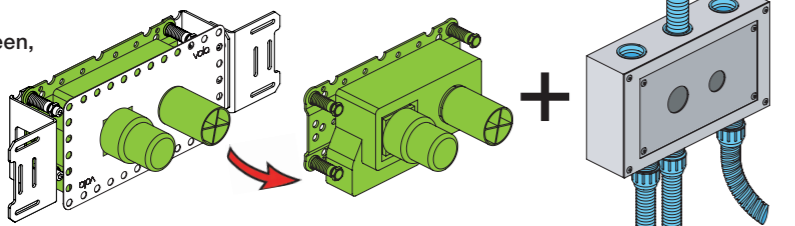

Fitting of extension
Montage von verlängerung

Montering af forlængerdele
Montering av förlängning

Montage van de verlængstücken
Montage des rallonges

mm/Inch	L	L1	L2	L3	L4	H	H1	H2
A	295 11 1/2"	160 6 1/2"	145 5 3/4"					
B	395 15 1/2"	260 10"	156 6 1/4"	78 3 1/16"	430 17"	95 3 3/4"	106 4 1/8"	140 5 1/2"
C	490 19 1/2"	355 14"	166 6 1/2"					
D	570 23"	435 17"	166 6 1/2"					

Ingår inte i leveransen
 köps separat.
 Ikke inkludert, kjøpes
 separat.
 Eivät sisälly tilaukseen,
 ostettava erikseen.

2

M5
6

G5
6

6 Waterproof membrane
 Wasserdichte Membran
 Vandtæt membran
 Vattentät membran
 Waterdicht membran
 Membrane imperable