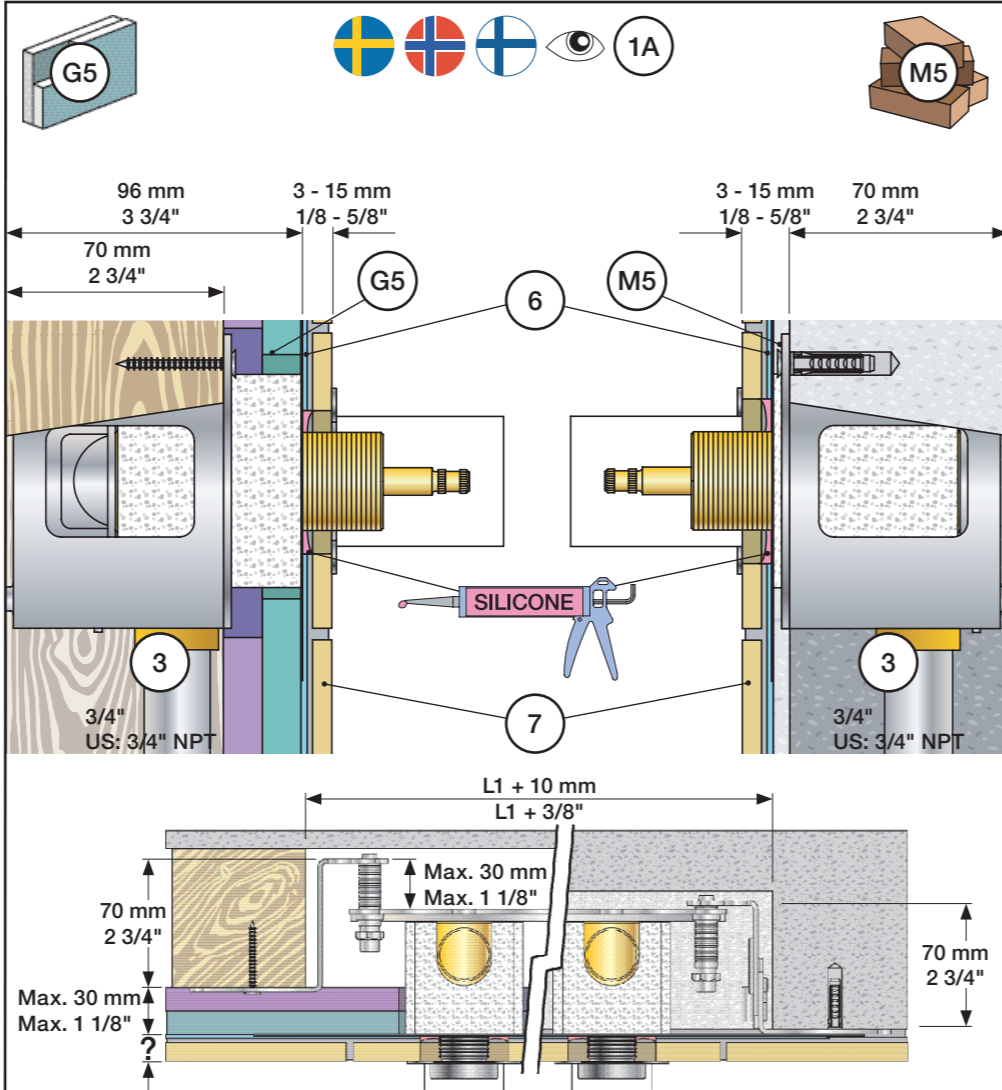

Fitting instruction
Montageanleitung
Monteringsvejledning

Monteringsvægledning
Montage hanledning
Manuel de montage

www.vola.com
2600-S42_V2_40999846
02/2010 - 06/2020

5 703182 090498

Data, 3 Bar/43.5 Psi:

		VR699:	VR2019:
	40 - 52 mm	Standard	Standard
	30 - 40 mm	VR699+10	VR2019+10
	20 - 30 mm	VR699+20	VR2019+20
	10 - 15 mm	VR699+30	VR2019+30
	0 - 10 mm	VR699+40	VR2019+40
	-10 - 0 mm	VR699+50	VR2019+50