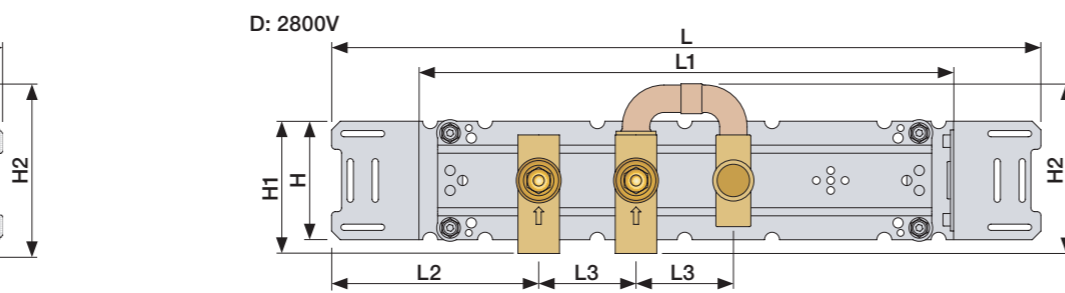

VR699:	VR2019:
	40 - 52 mm	Standard	Standard
	30 - 40 mm	VR699+10	VR2019+10
	20 - 30 mm	VR699+20	VR2019+20
	10 - 15 mm	VR699+30	VR2019+30
	0 - 10 mm	VR699+40	VR2019+40
	-10 - 0 mm	VR699+50	VR2019+50

Fitting of extension
Montage von verlängerung

Montering af forlængerdele
Montering av förlängning

Montage van de verlængstücken
Montage des rallonges

mm/Inch	L	L1	L2	L3	L4	H	H1	H2
A	295 11 1/2"	160 6 1/2"	145 5 3/4"					
B	395 15 1/2"	260 10"	156 6 1/4"	78 3 1/16"	430 17"	95 3 3/4"	106 4 1/8"	140 5 1/2"
C	490 19 1/2"	355 14"	166 6 1/2"					
D	570 23"	435 17"	166 6 1/2"