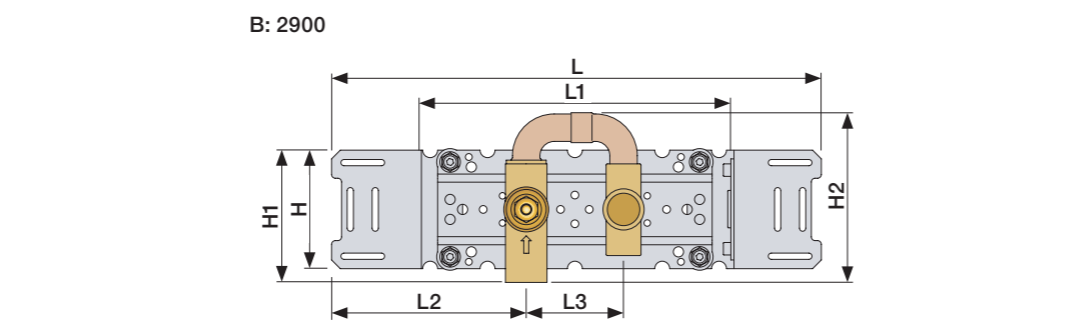

VR699:	VR2019:
	40 - 52 mm	Standard	Standard
	30 - 40 mm	VR699+10	VR2019+10
	20 - 30 mm	VR699+20	VR2019+20
	10 - 15 mm	VR699+30	VR2019+30
	0 - 10 mm	VR699+40	VR2019+40
	-10 - 0 mm	VR699+50	VR2019+50

Fitting of extension
Montage von verlängerung

Montering af forlængerdele
Montering av förlängning

Montage van de verlængstücken
Montage des rallonges

mm/Inch	L	L1	L2	L3	L4	H	H1	H2
A	295 11 1/2"	160 6 1/2"	145 5 3/4"					
B	395 15 1/2"	260 10"	156 6 1/4"	78 3 1/16"	430 17"	95 3 3/4"	106 4 1/8"	140 5 1/2"
C	490 19 1/2"	355 14"	166 6 1/2"					
D	570 23"	435 17"	166 6 1/2"