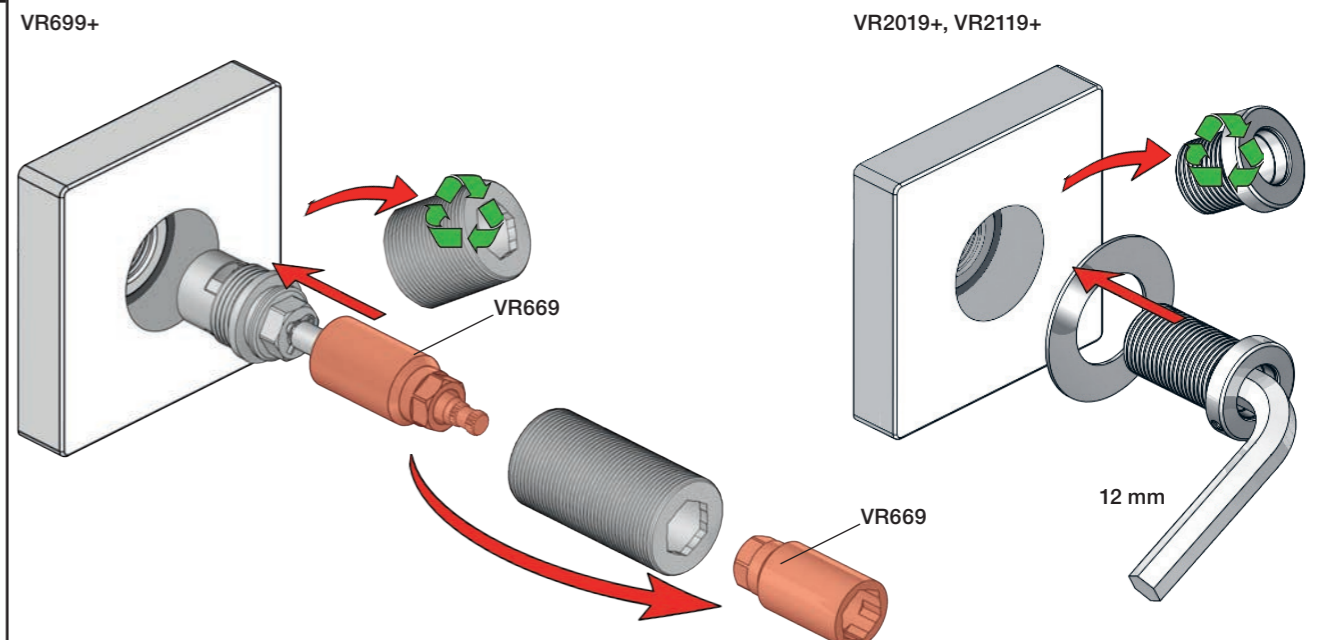

VR699:	VR2019:
	40 - 52 mm	Standard	Standard
	30 - 40 mm	VR699+10	VR2019+10
	20 - 30 mm	VR699+20	VR2019+20
	10 - 15 mm	VR699+30	VR2019+30
	0 - 10 mm	VR699+40	VR2019+40
	-10 - 0 mm	VR699+50	VR2019+50

Fitting of extension
Montage von verlängerung

Montering af forlængerdele
Montering av förlängning

Montage van de verlængstücken
Montage des rallonges

mm/Inch	L	L1	L2	L3	L4	H	H1	H2
A	295 11 1/2"	160 6 1/2"	145 5 3/4"					
B	395 15 1/2"	260 10"	156 6 1/4"	78 3 1/16"	430 17"	95 3 3/4"	106 4 1/8"	140 5 1/2"
C	490 19 1/2"	355 14"	166 6 1/2"					
D	570 23"	435 17"	166 6 1/2"