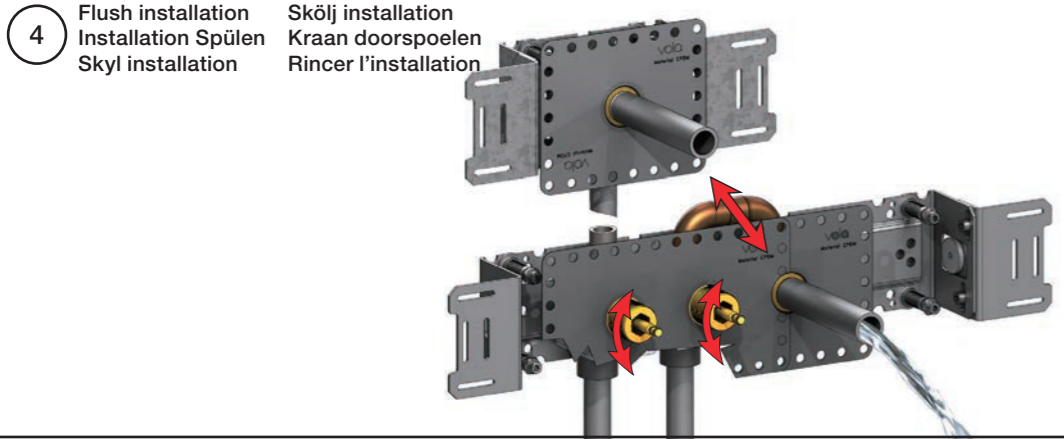

Ingår inte i leveransen
 köps separat.
 Ikke inkludert, kjøpes
 separat.
 Eivät sisälly tilaukseen,
 ostettava erikseen.

2

M5
6

G5
6

6 Waterproof membrane
 Wasserdichte Membran
 Vandtæt membran
 Vattentät membran
 Waterdicht membran
 Membrane imperable

3

Sverige: PEX ej möjligt.

4

7

Handle assembly
 Montage vom Griffe

Montage af greb
 Montering av grepp

Installatie van de grip
 l'installation de poignées

NR 17 - 1