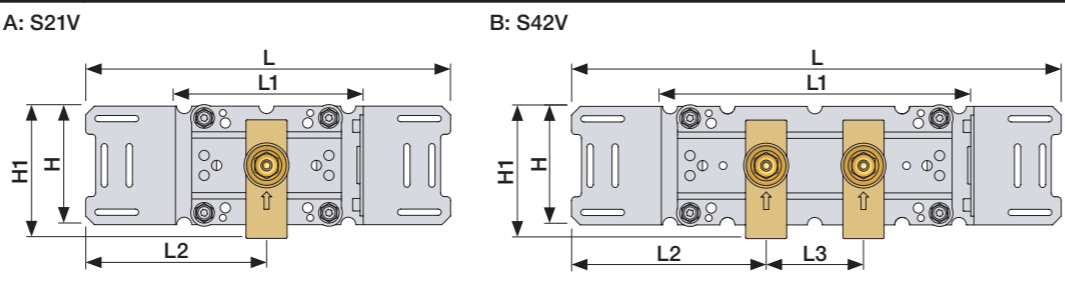

VR699:	VR2019:
	40 - 52 mm	Standard	Standard
	30 - 40 mm	VR699+10	VR2019+10
	20 - 30 mm	VR699+20	VR2019+20
	10 - 15 mm	VR699+30	VR2019+30
	0 - 10 mm	VR699+40	VR2019+40
	-10 - 0 mm	VR699+50	VR2019+50

Fitting of extension
Montage von verlängerung

Montering af forlængerdele
Montering av förlängning

Montage van de verlængstücken
Montage des rallonges

mm/Inch	L	L1	L2	L3	L4	H	H1	H2
A	295 11 1/2"	160 6 1/2"	145 5 3/4"					
B	395 15 1/2"	260 10"	156 6 1/4"	78 3 1/16"	430 17"	95 3 3/4"	106 4 1/8"	140 5 1/2"
C	490 19 1/2"	355 14"	166 6 1/2"					
D	570 23"	435 17"	166 6 1/2"