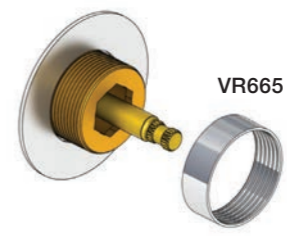

Ingår inte i leveransen
 köps separat.
 Ikke inkludert, kjøpes
 separat.
 Eivät sisälly tilaukseen,
 ostettava erikseen.

2

M5
6

G5
6

6 Waterproof membrane
 Wasserdichte Membran
 Vandtæt membran
 Vattentät membran
 Waterdicht membran
 Membrane imperable

3

Sverige: PEX ej möjligt.

4

7

Handle assembly
 Montage vom Griffe

Montage af greb
 Montering av grepp

Installatie van de grip
 l'installation de poignées

NR 17 - 1