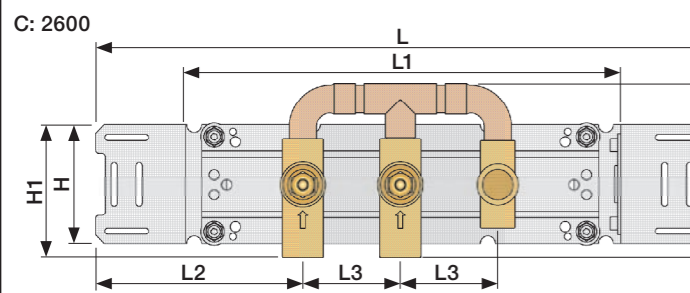

VR699:	VR2019:
	40 - 52 mm	Standard	Standard
	30 - 40 mm	VR699+10	VR2019+10
	20 - 30 mm	VR699+20	VR2019+20
	10 - 15 mm	VR699+30	VR2019+30
	0 - 10 mm	VR699+40	VR2019+40
	-10 - 0 mm	VR699+50	VR2019+50

Fitting of extension
Montage von verlängerung

Montering af forlængerdele
Montering av förlängning

Montage van de verlængstücken
Montage des rallonges

mm/Inch	L	L1	L2	L3	L4	H	H1	H2
A	295 11 1/2"	160 6 1/2"	145 5 3/4"					
B	395 15 1/2"	260 10"	156 6 1/4"	78 3 1/16"	430 17"	95 3 3/4"	106 4 1/8"	140 5 1/2"
C	490 19 1/2"	355 14"	166 6 1/2"					
D	570 23"	435 17"	166 6 1/2"